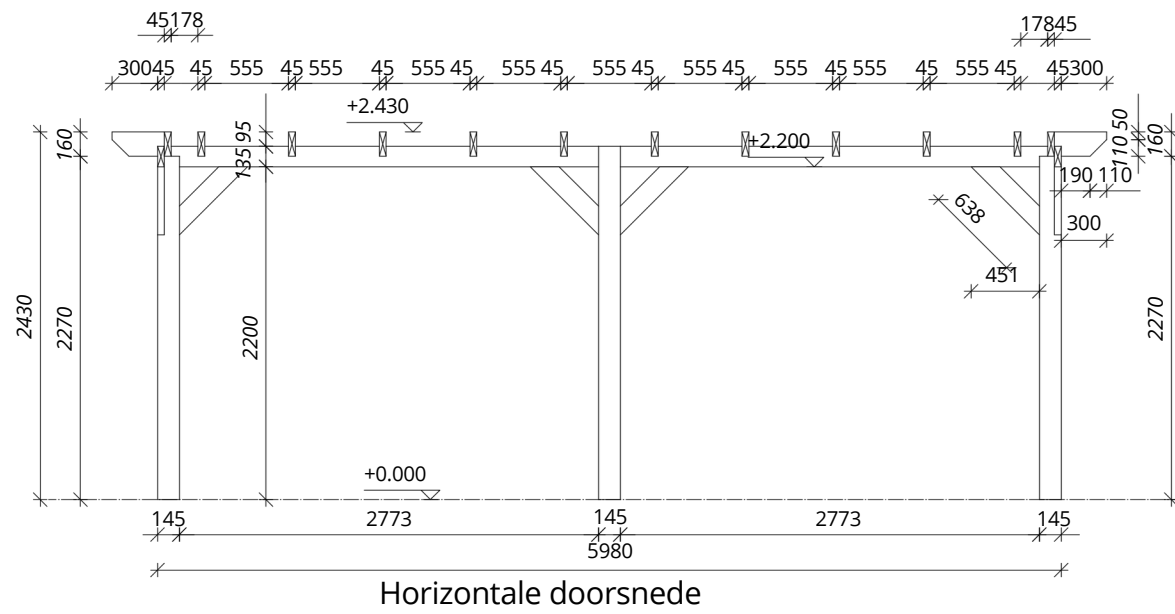

Platte grond

Kaplan

555 4537845 45

Verticale doorsnede

Horizontale doorsnede