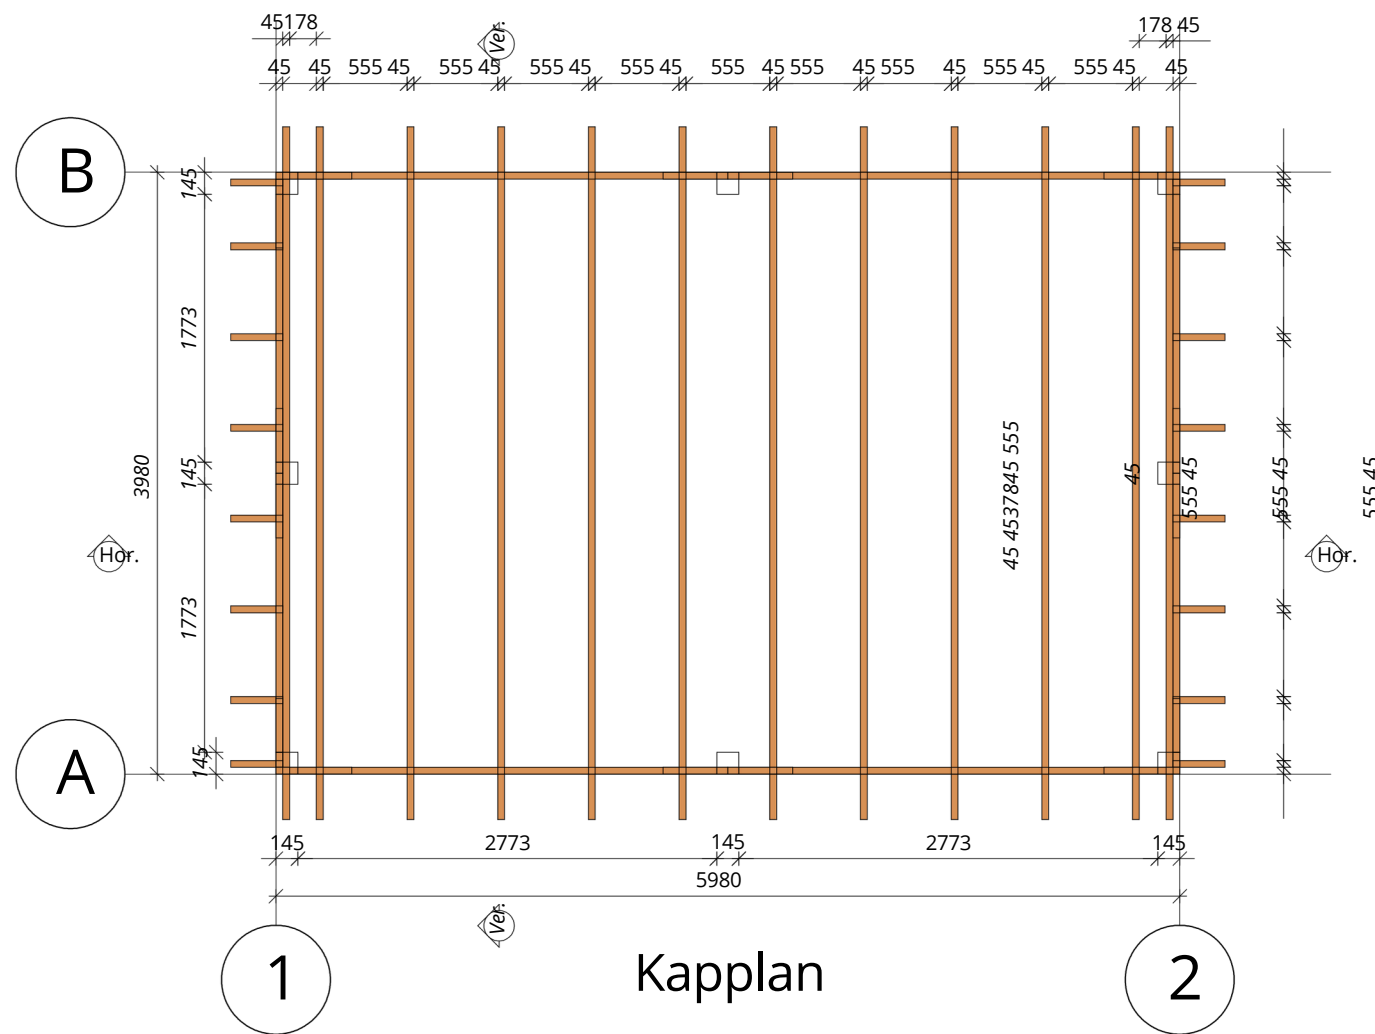

Platte grond

Kaplan

555 4537845 45

Verticale doorsnede

Horizontale doorsnede