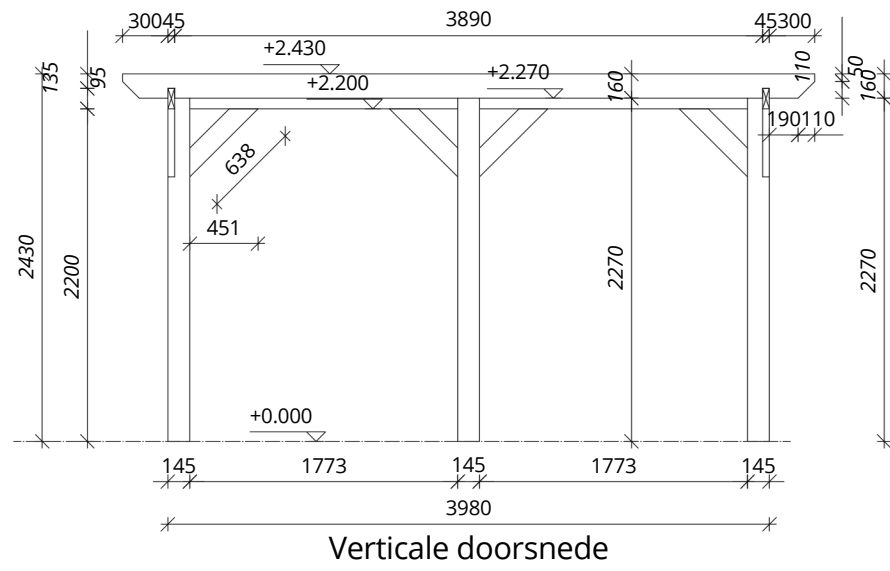

Platte grond

Kaplan

555 4537845 45

Verticale doorsnede

Horizontale doorsnede