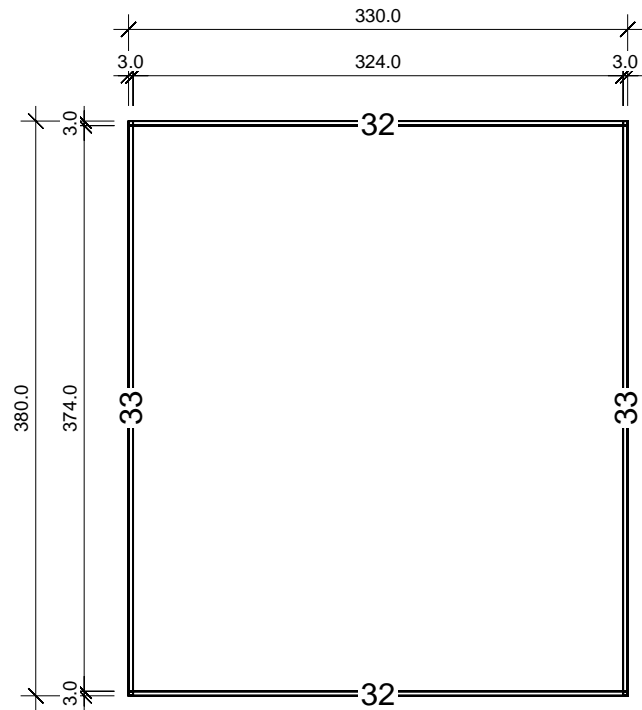

Bemerkung: die Ansicht von Turen, Fenster und anderen Teilen kann abweichen von diesem Bild

Grundrahmenplan

3,0

Nr.	B	H	L	Psc
	[cm]	[cm]	[cm]	
32	3,0	6,0	330,0	2
33	3,0	6,0	380,0	2