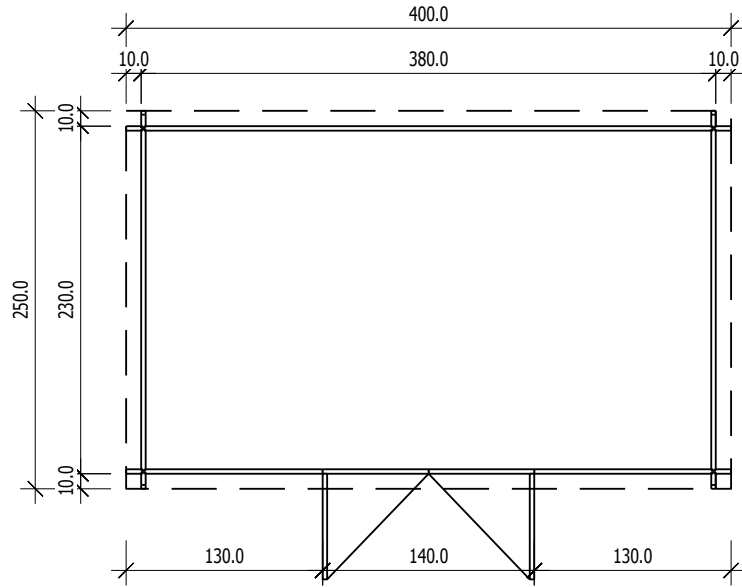

Steven-4025

Bemerkung: die Ansicht von Turen, Fenster und anderen Teilen kann abweichen von diesem Bild

Steven-4025

3,0

Nr.	B [cm]	H [cm]	L [cm]	Psc
21	3,0	6,0	230,0	2
22	3,0	6,0	380,0	2

	Nr	H	L	Psc
A	3	13.0	130.0	28
A	12	13.0	400.0	3
A	13	13.0	400.0	1
A	14	13.0	400.0	1

B
M 1:40

	Nr	H	L	Psc
B	15	13.0	400.0	16
B	16	13.0	400.0	1

D
M 1:40

	Nr	H	L	Psc
C	1	8.0	69.8	1
C	4	13.0	183.3	1
C	6	13.0	250.0	16
C	7	6.5	250.0	1
C	8	13.0	250.0	1

	Nr	H	L	Psc
D	2	8.0	69.8	1
D	5	13.0	183.3	1
D	9	13.0	250.0	16
D	10	6.5	250.0	1
D	11	13.0	250.0	1