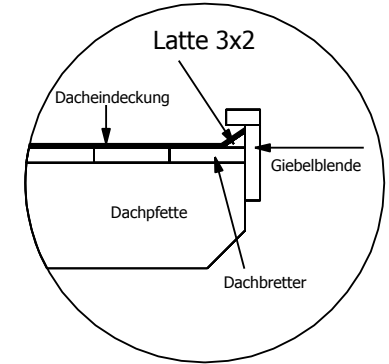

Steven-4025

Bemerkung: die Ansicht von Turen, Fenster und anderen Teilen kann abweichen von diesem Bild

Steven-4025

3,0

Nr.	B [cm]	H [cm]	L [cm]	Psc
21	3,0	6,0	230,0	2
22	3,0	6,0	380,0	2

	Nr	H	L	Psc
A	3	13.0	130.0	28
A	12	13.0	400.0	3
A	13	13.0	400.0	1
A	14	13.0	400.0	1

B
M 1:40

	Nr	H	L	Psc
B	15	13.0	400.0	16
B	16	13.0	400.0	1

D
M 1:40

	Nr	H	L	Psc
C	1	8.0	69.8	1
C	4	13.0	183.3	1
C	6	13.0	250.0	16
C	7	6.5	250.0	1
C	8	13.0	250.0	1

	Nr	H	L	Psc
D	2	8.0	69.8	1
D	5	13.0	183.3	1
D	9	13.0	250.0	16
D	10	6.5	250.0	1
D	11	13.0	250.0	1