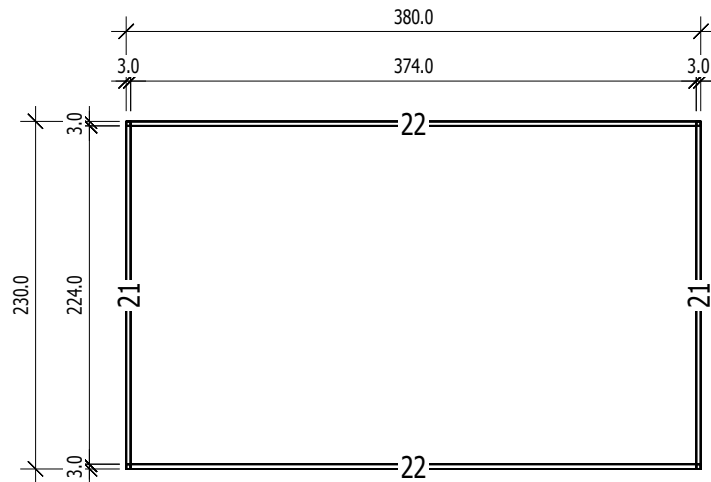

Steven-4025

Bemerkung: die Ansicht von Turen, Fenster und anderen Teilen kann abweichen von diesem Bild

Steven-4025

3,0

Nr.	B [cm]	H [cm]	L [cm]	Psc
21	3,0	6,0	230,0	2
22	3,0	6,0	380,0	2

	Nr	H	L	Psc
A	3	13.0	130.0	28
A	12	13.0	400.0	3
A	13	13.0	400.0	1
A	14	13.0	400.0	1

B
M 1:40

	Nr	H	L	Psc
B	15	13.0	400.0	16
B	16	13.0	400.0	1

D
M 1:40

	Nr	H	L	Psc
C	1	8.0	69.8	1
C	4	13.0	183.3	1
C	6	13.0	250.0	16
C	7	6.5	250.0	1
C	8	13.0	250.0	1

	Nr	H	L	Psc
D	2	8.0	69.8	1
D	5	13.0	183.3	1
D	9	13.0	250.0	16
D	10	6.5	250.0	1
D	11	13.0	250.0	1