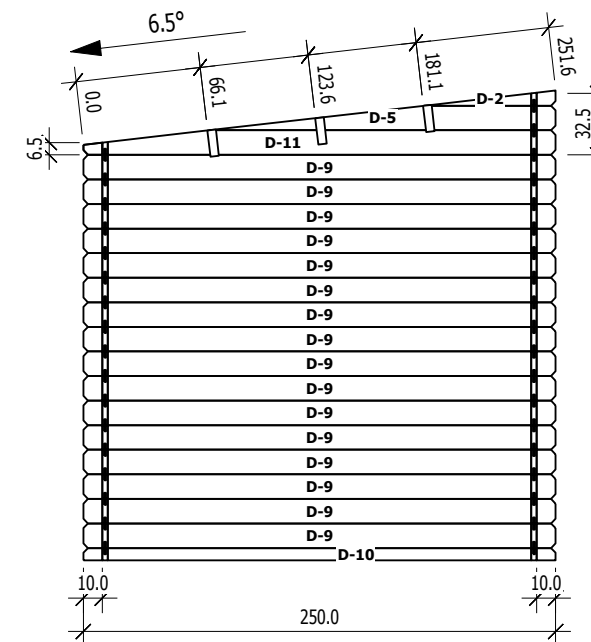

Steven-4025

Bemerkung: die Ansicht von Turen, Fenster und anderen Teilen kann abweichen von diesem Bild

Steven-4025

3,0

Nr.	B [cm]	H [cm]	L [cm]	Psc
21	3,0	6,0	230,0	2
22	3,0	6,0	380,0	2

	Nr	H	L	Psc
A	3	13.0	130.0	28
A	12	13.0	400.0	3
A	13	13.0	400.0	1
A	14	13.0	400.0	1

B
M 1:40

	Nr	H	L	Psc
B	15	13.0	400.0	16
B	16	13.0	400.0	1

D
M 1:40

	Nr	H	L	Psc
C	1	8.0	69.8	1
C	4	13.0	183.3	1
C	6	13.0	250.0	16
C	7	6.5	250.0	1
C	8	13.0	250.0	1

	Nr	H	L	Psc
D	2	8.0	69.8	1
D	5	13.0	183.3	1
D	9	13.0	250.0	16
D	10	6.5	250.0	1
D	11	13.0	250.0	1