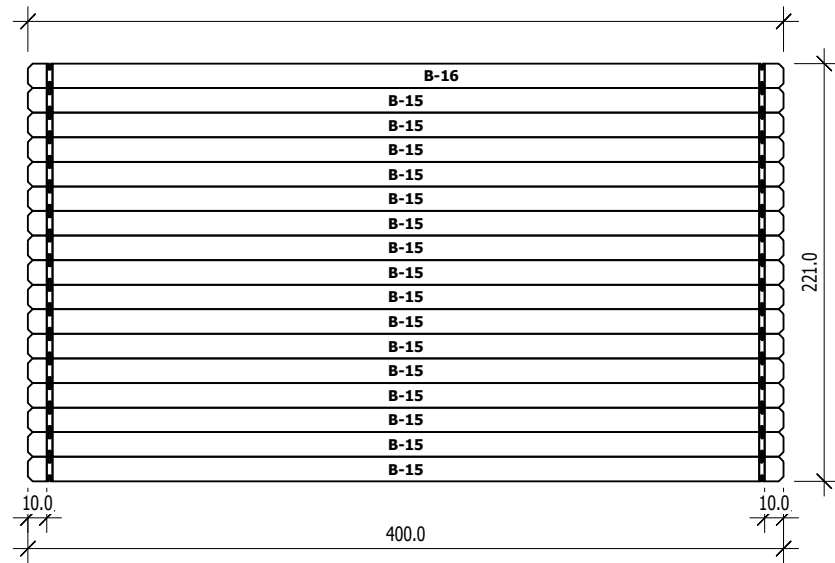

Steven-4025

Bemerkung: die Ansicht von Turen, Fenster und anderen Teilen kann abweichen von diesem Bild

Steven-4025

3,0

Nr.	B [cm]	H [cm]	L [cm]	Psc
21	3,0	6,0	230,0	2
22	3,0	6,0	380,0	2

	Nr	H	L	Psc
A	3	13.0	130.0	28
A	12	13.0	400.0	3
A	13	13.0	400.0	1
A	14	13.0	400.0	1

B
M 1:40

	Nr	H	L	Psc
B	15	13.0	400.0	16
B	16	13.0	400.0	1

D
M 1:40

	Nr	H	L	Psc
C	1	8.0	69.8	1
C	4	13.0	183.3	1
C	6	13.0	250.0	16
C	7	6.5	250.0	1
C	8	13.0	250.0	1

	Nr	H	L	Psc
D	2	8.0	69.8	1
D	5	13.0	183.3	1
D	9	13.0	250.0	16
D	10	6.5	250.0	1
D	11	13.0	250.0	1