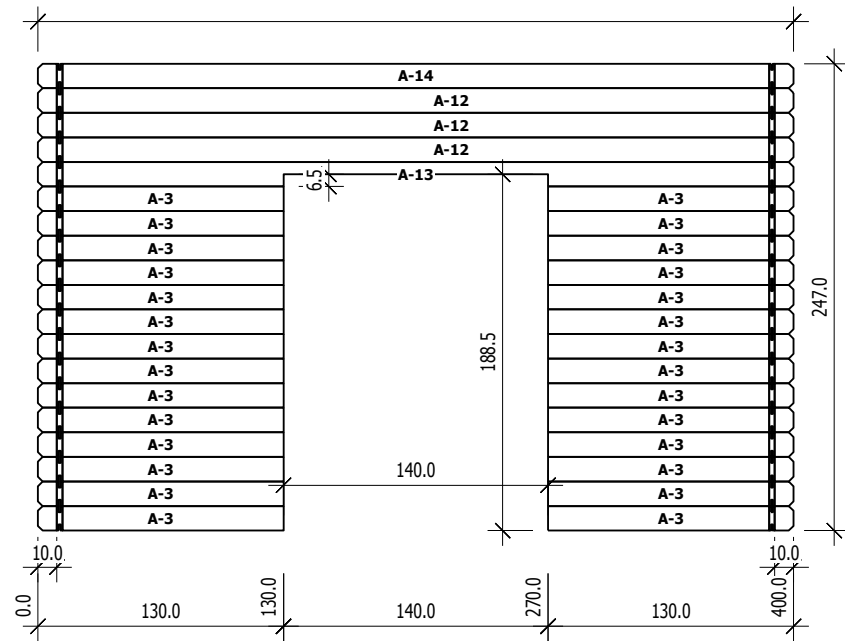

Steven-4025

Bemerkung: die Ansicht von Turen, Fenster und anderen Teilen kann abweichen von diesem Bild

Steven-4025

3,0

Nr.	B [cm]	H [cm]	L [cm]	Psc
21	3,0	6,0	230,0	2
22	3,0	6,0	380,0	2

	Nr	H	L	Psc
A	3	13.0	130.0	28
A	12	13.0	400.0	3
A	13	13.0	400.0	1
A	14	13.0	400.0	1

B
M 1:40

	Nr	H	L	Psc
B	15	13.0	400.0	16
B	16	13.0	400.0	1

D
M 1:40

	Nr	H	L	Psc
C	1	8.0	69.8	1
C	4	13.0	183.3	1
C	6	13.0	250.0	16
C	7	6.5	250.0	1
C	8	13.0	250.0	1

	Nr	H	L	Psc
D	2	8.0	69.8	1
D	5	13.0	183.3	1
D	9	13.0	250.0	16
D	10	6.5	250.0	1
D	11	13.0	250.0	1