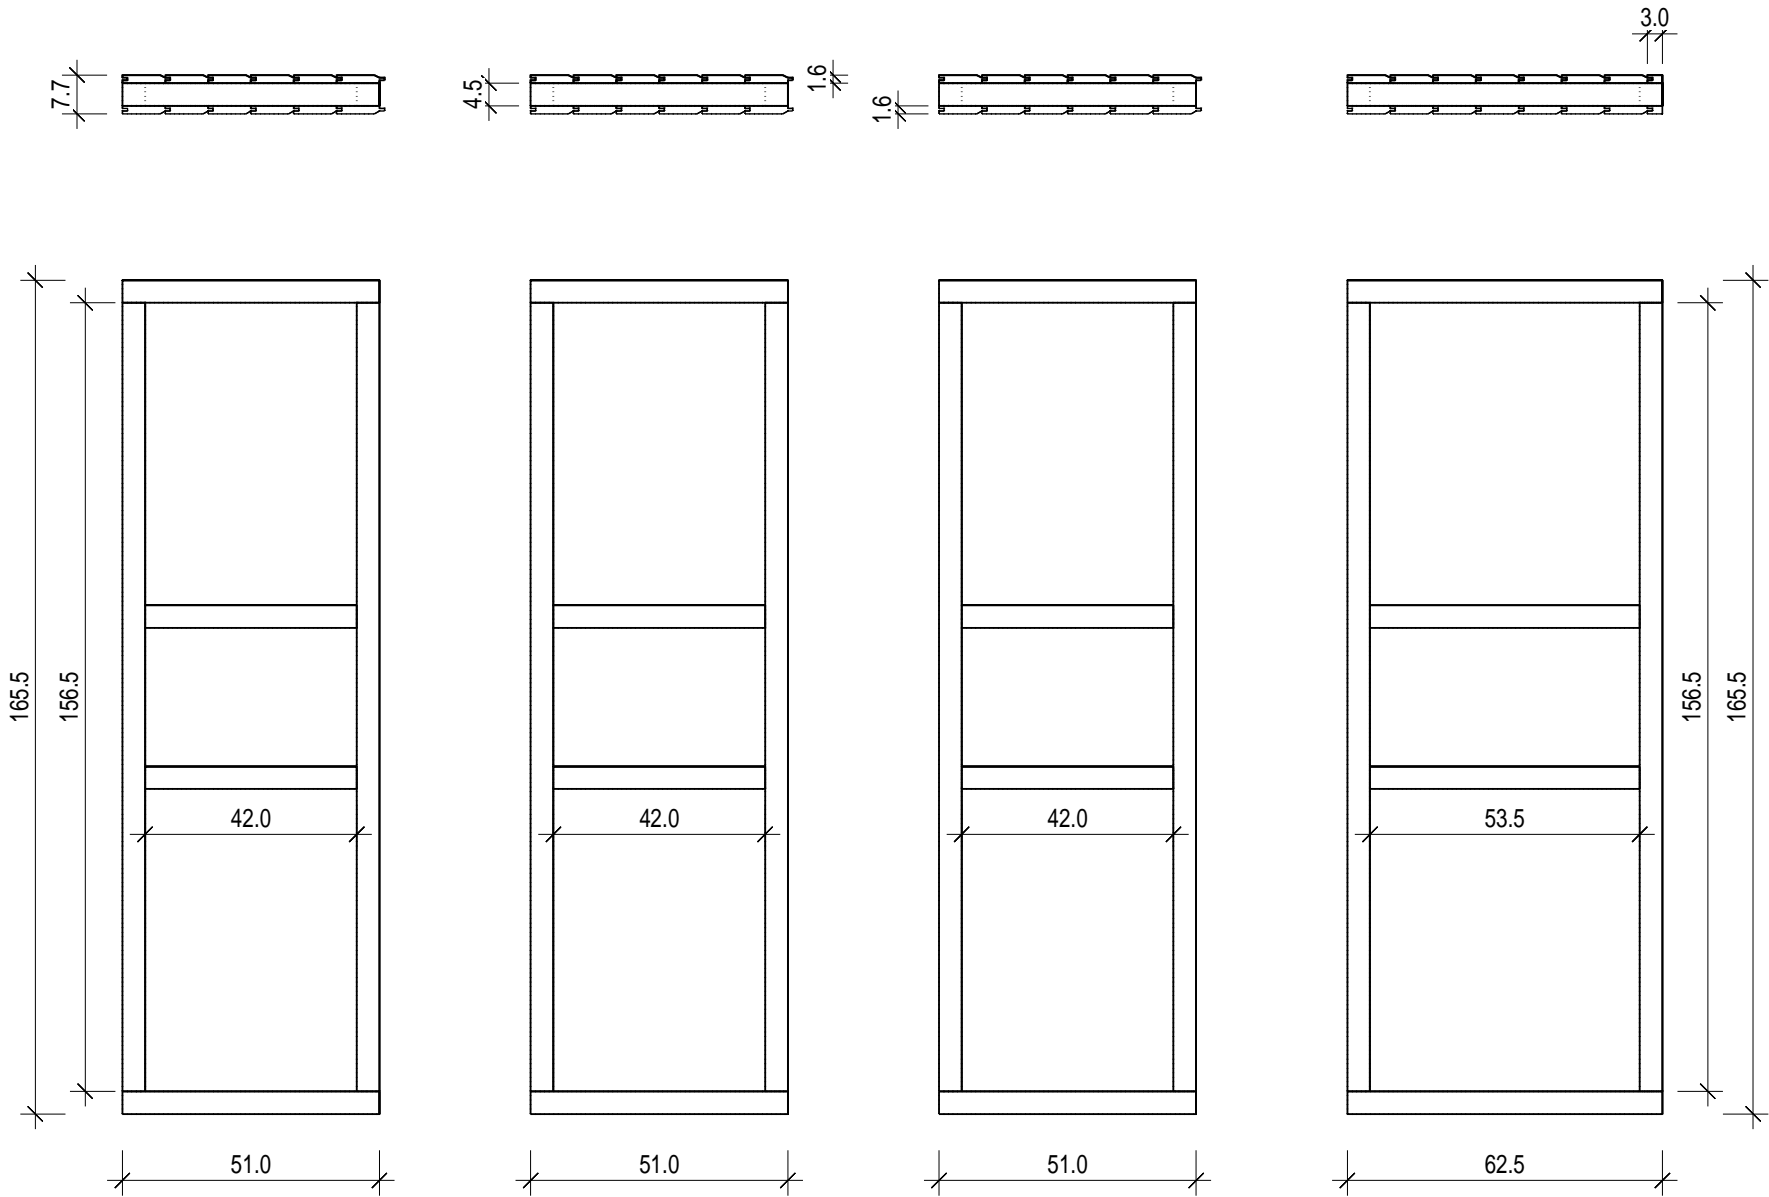

Blockelement 230 x 180 (45)

Bemerkung: die Ansicht von Turen, Fenster und anderen Teilen kann abweichen von diesem Bild

Blockelement 230 x 180 (45)

Bemerkung: die Ansicht von Turen, Fenster und anderen Teilen kann abweichen von diesem Bild

Blockelement 230 x 180 (45)

Schnitt

Grundriss

Blockelement 230 x 180 (45)

Grundrahmenplan

Blockelement 230 x 180 (45)

Dachelemente

Blockelement 230 x 180 (45)