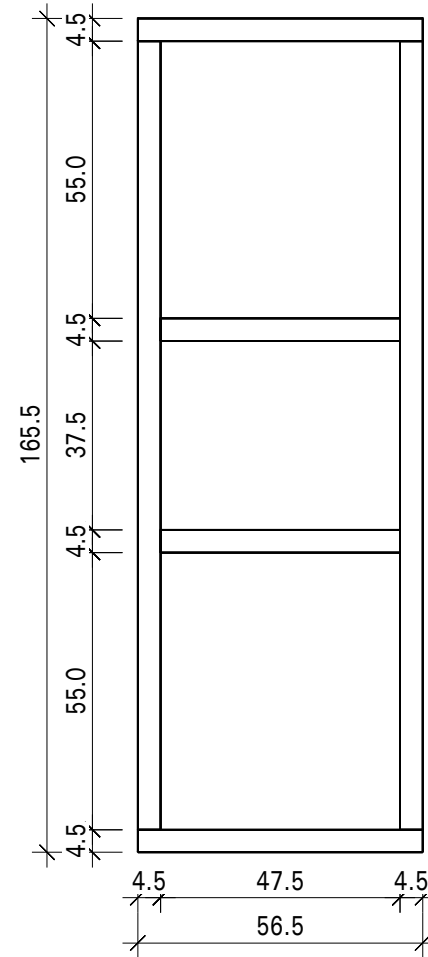

Blockelement 180 x 190 (45) Egle

Bemerkung: die Ansicht von Turen, Fenster und anderen Teilen kann abweichen von diesem Bild

Bemerkung: die Ansicht von Türen, Fenster und anderen Teilen kann abweichen von diesem Bild

Schnitt

Grundriss

Grundrahmenplan

Dachelemente

Lubu skydai (uzpildas vata)

Vaizdas is virsaus

Blockelement 180 x 190 (45) Egļe