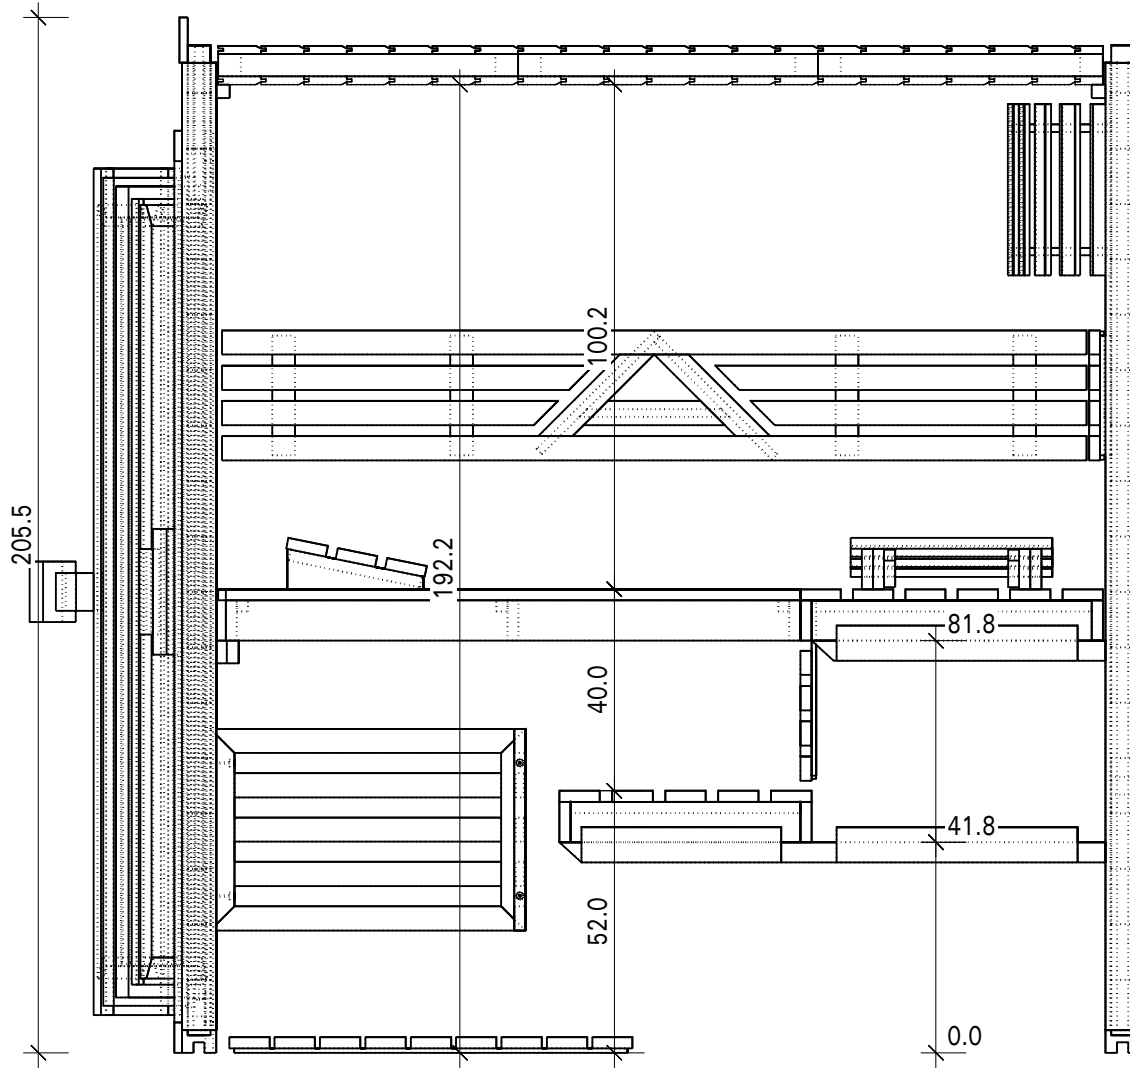

Blockelement 180 x 190 (45) Egle

Bemerkung: die Ansicht von Turen, Fenster und anderen Teilen kann abweichen von diesem Bild

Bemerkung: die Ansicht von Türen, Fenster und anderen Teilen kann abweichen von diesem Bild

Schnitt

Grundriss

Grundrahmenplan

Dachelemente

Lubu skydai (uzpildas vata)

Vaizdas is virsaus

Blockelement 180 x 190 (45) Egļe