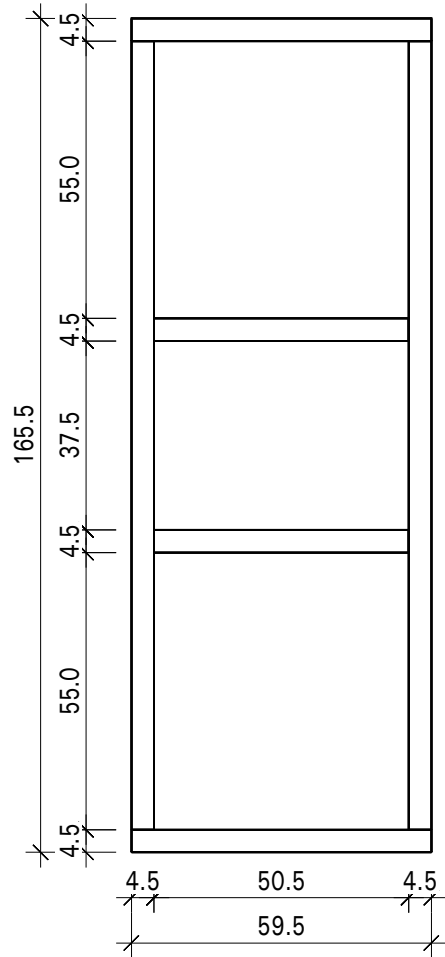

Blockelement 180 x 190 (45) Egle

Bemerkung: die Ansicht von Turen, Fenster und anderen Teilen kann abweichen von diesem Bild

Bemerkung: die Ansicht von Türen, Fenster und anderen Teilen kann abweichen von diesem Bild

Schnitt

Grundriss

Grundrahmenplan

Dachelemente

Lubu skydai (uzpildas vata)

Vaizdas is virsaus

Blockelement 180 x 190 (45) Egļe