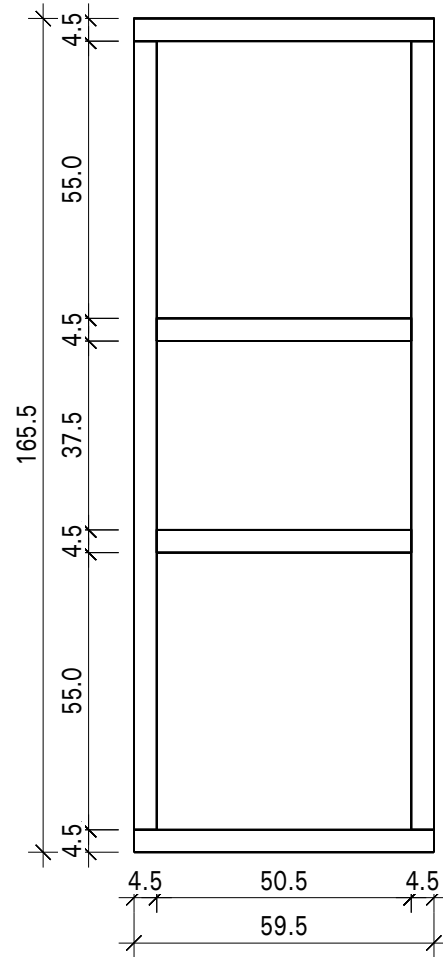

Blockelement 180 x 190 (45) Egle

Bemerkung: die Ansicht von Turen, Fenster und anderen Teilen kann abweichen von diesem Bild

Bemerkung: die Ansicht von Türen, Fenster und anderen Teilen kann abweichen von diesem Bild

Schnitt

Grundriss

Grundrahmenplan

Dachelemente

Lubu skydai (uzpildas vata)

Vaizdas is virsaus

Blockelement 180 x 190 (45) Egļe