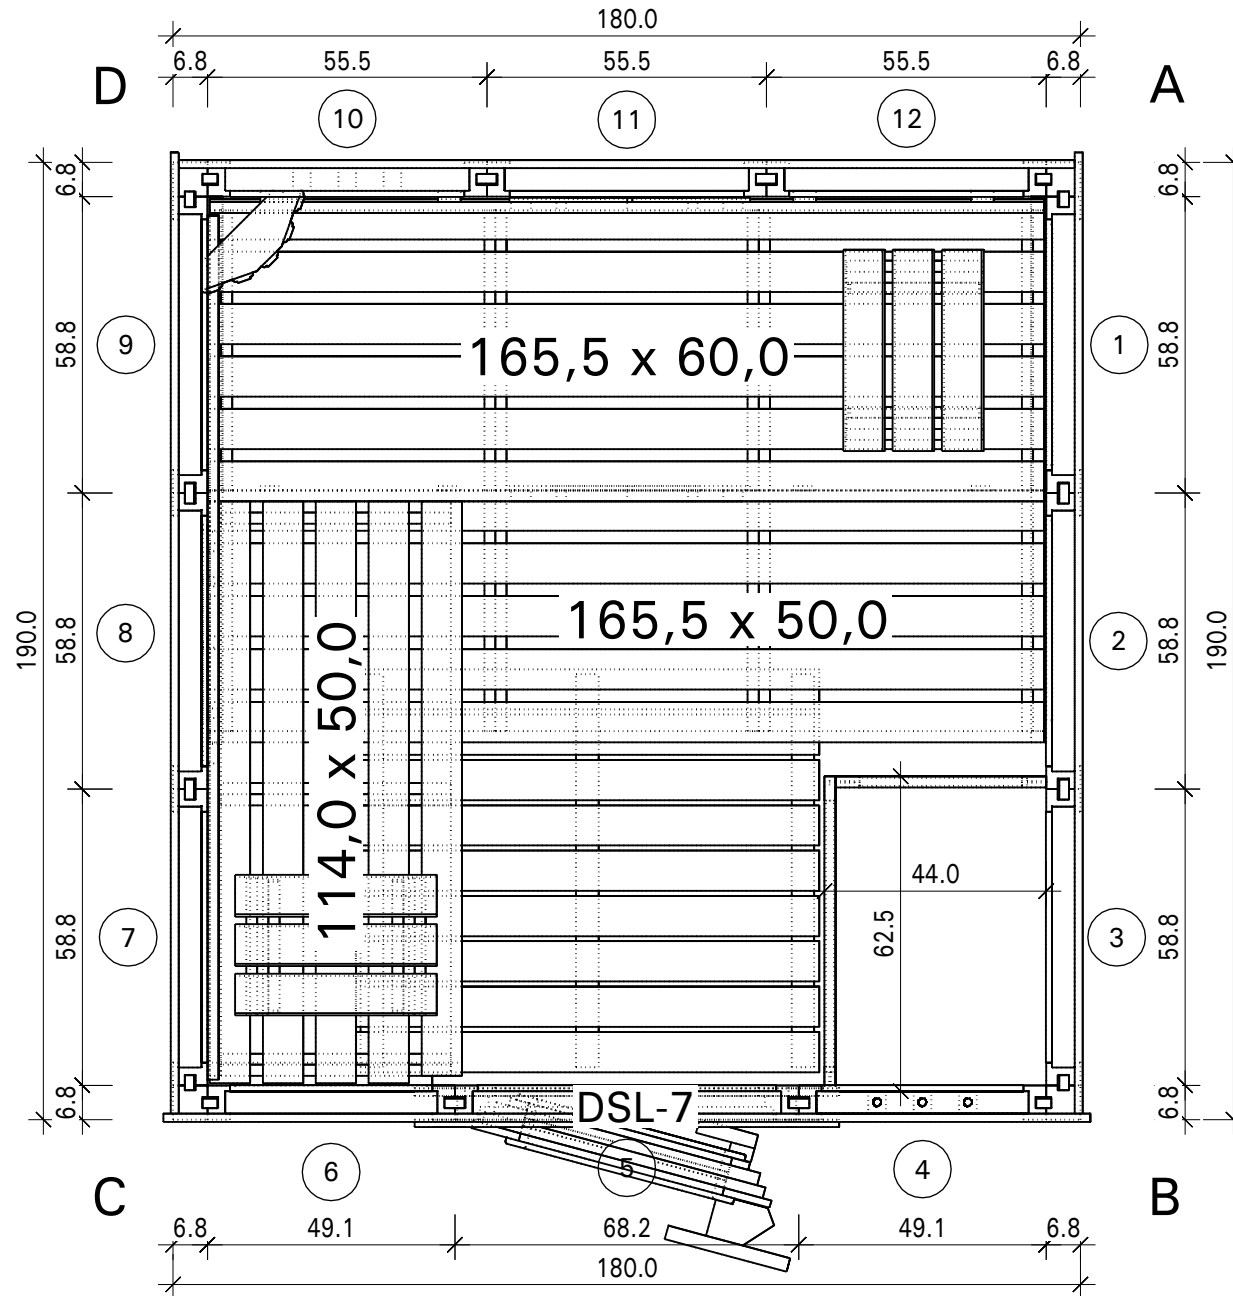

Blockelement 180 x 190 (45) Egle

Bemerkung: die Ansicht von Turen, Fenster und anderen Teilen kann abweichen von diesem Bild

Bemerkung: die Ansicht von Türen, Fenster und anderen Teilen kann abweichen von diesem Bild

Schnitt

Grundriss

Grundrahmenplan

Dachelemente

Lubu skydai (uzpildas vata)

Vaizdas is virsaus

Blockelement 180 x 190 (45) Egļe