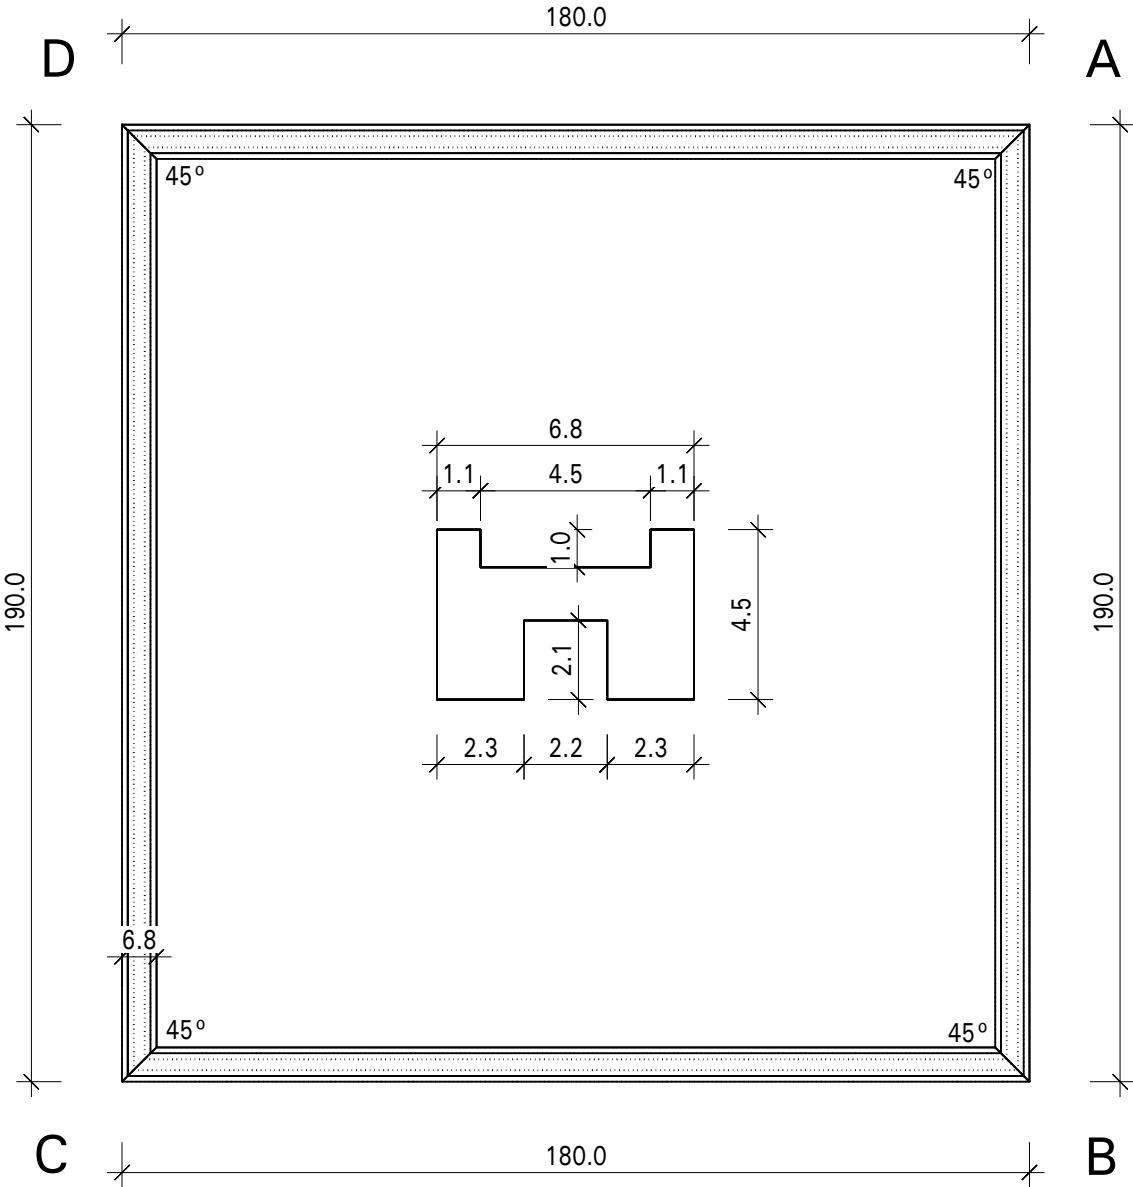

Blockelement 180 x 190 (45) Egle

Bemerkung: die Ansicht von Turen, Fenster und anderen Teilen kann abweichen von diesem Bild

Bemerkung: die Ansicht von Türen, Fenster und anderen Teilen kann abweichen von diesem Bild

Schnitt

Grundriss

Grundrahmenplan

Dachelemente

Lubu skydai (uzpildas vata)

Vaizdas is virsaus

Blockelement 180 x 190 (45) Egļe