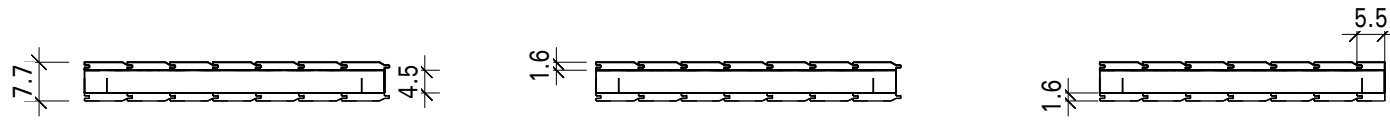

Blockelement 180 x 190 (45) Egle

Bemerkung: die Ansicht von Turen, Fenster und anderen Teilen kann abweichen von diesem Bild

Bemerkung: die Ansicht von Türen, Fenster und anderen Teilen kann abweichen von diesem Bild

Schnitt

Grundriss

Grundrahmenplan

Dachelemente

Lubu skydai (uzpildas vata)

Vaizdas is virsaus

Blockelement 180 x 190 (45) Egļe