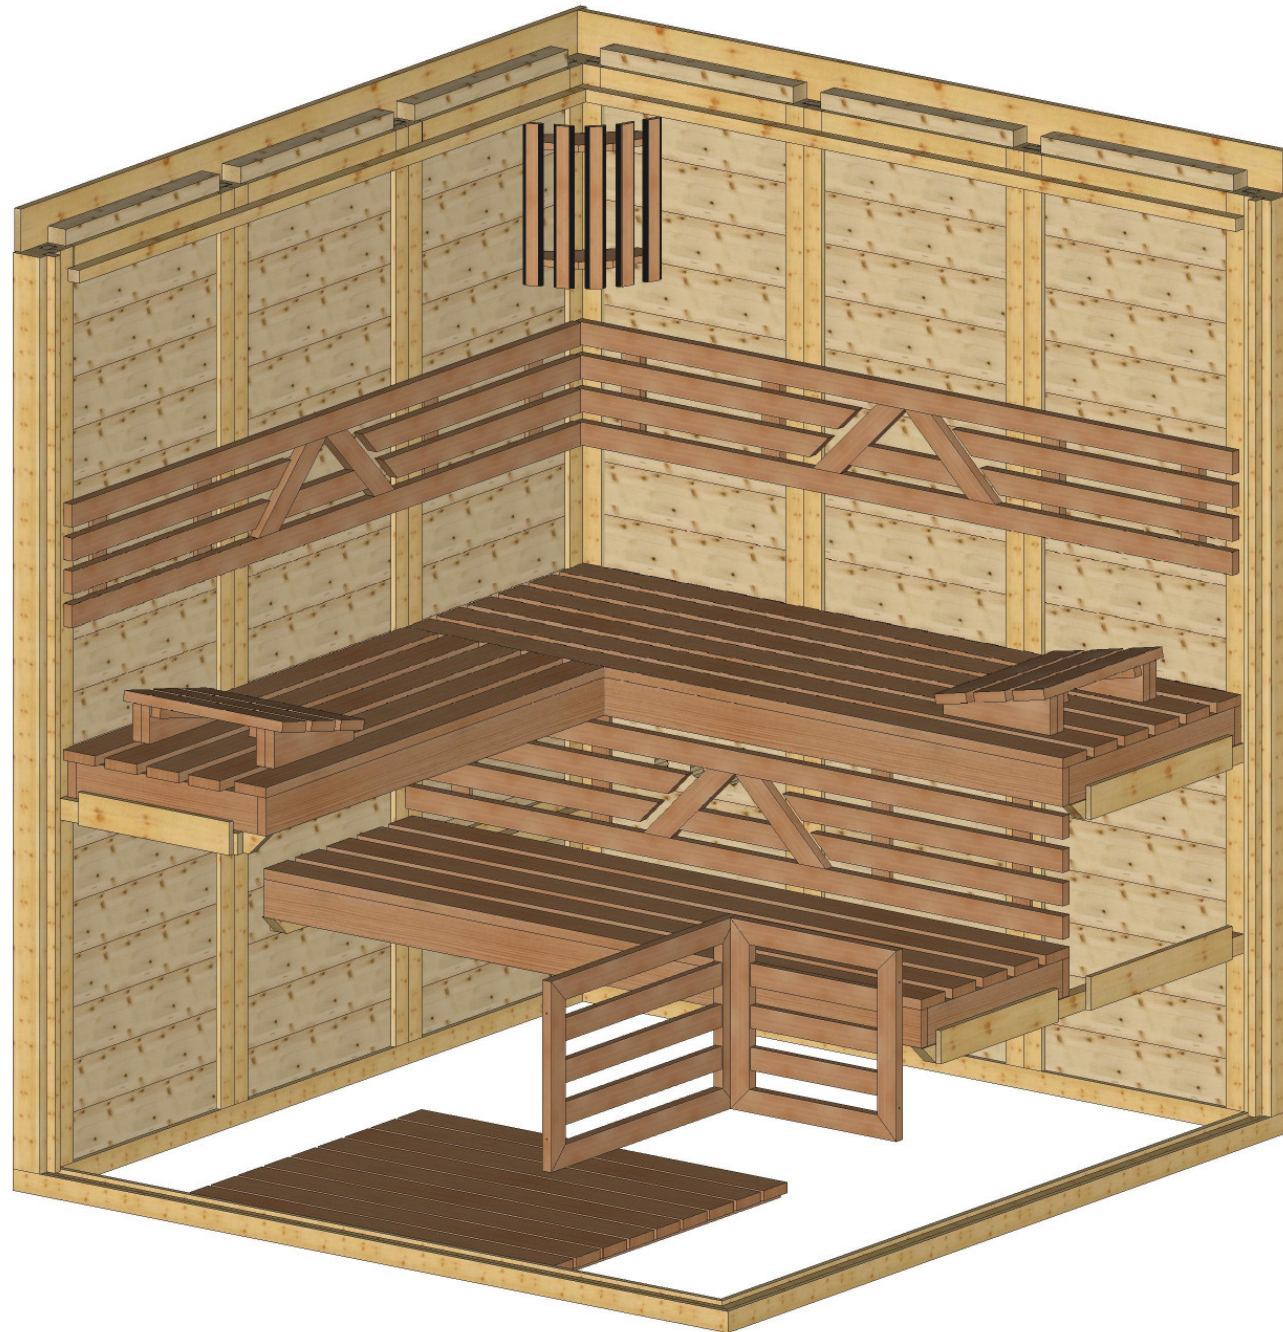

Blockelement 180 x 190 (45) Egle

Bemerkung: die Ansicht von Turen, Fenster und anderen Teilen kann abweichen von diesem Bild

Bemerkung: die Ansicht von Türen, Fenster und anderen Teilen kann abweichen von diesem Bild

Schnitt

Grundriss

Grundrahmenplan

Dachelemente

Lubu skydai (uzpildas vata)

Vaizdas is virsaus

Blockelement 180 x 190 (45) Egļe