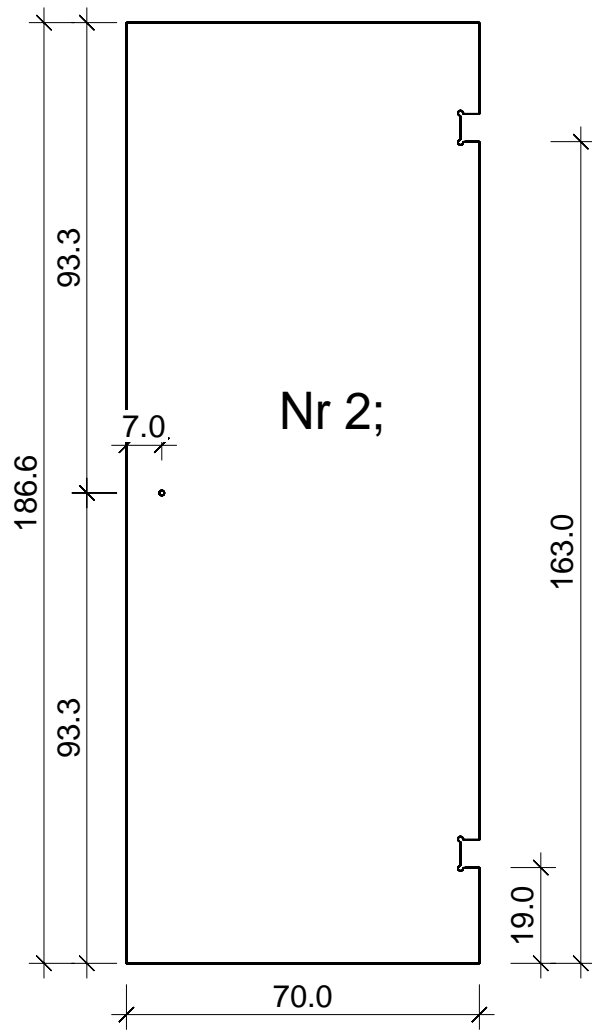

Prisma 136,6x169,8

Bemerkung: die Ansicht von Türen, Fenster und anderen Teilen kann abweichen von diesem Bild

Prisma 136,6 x169,8

Schnitt

Grundriss

Dachelemente

Glaswand

Glaswand