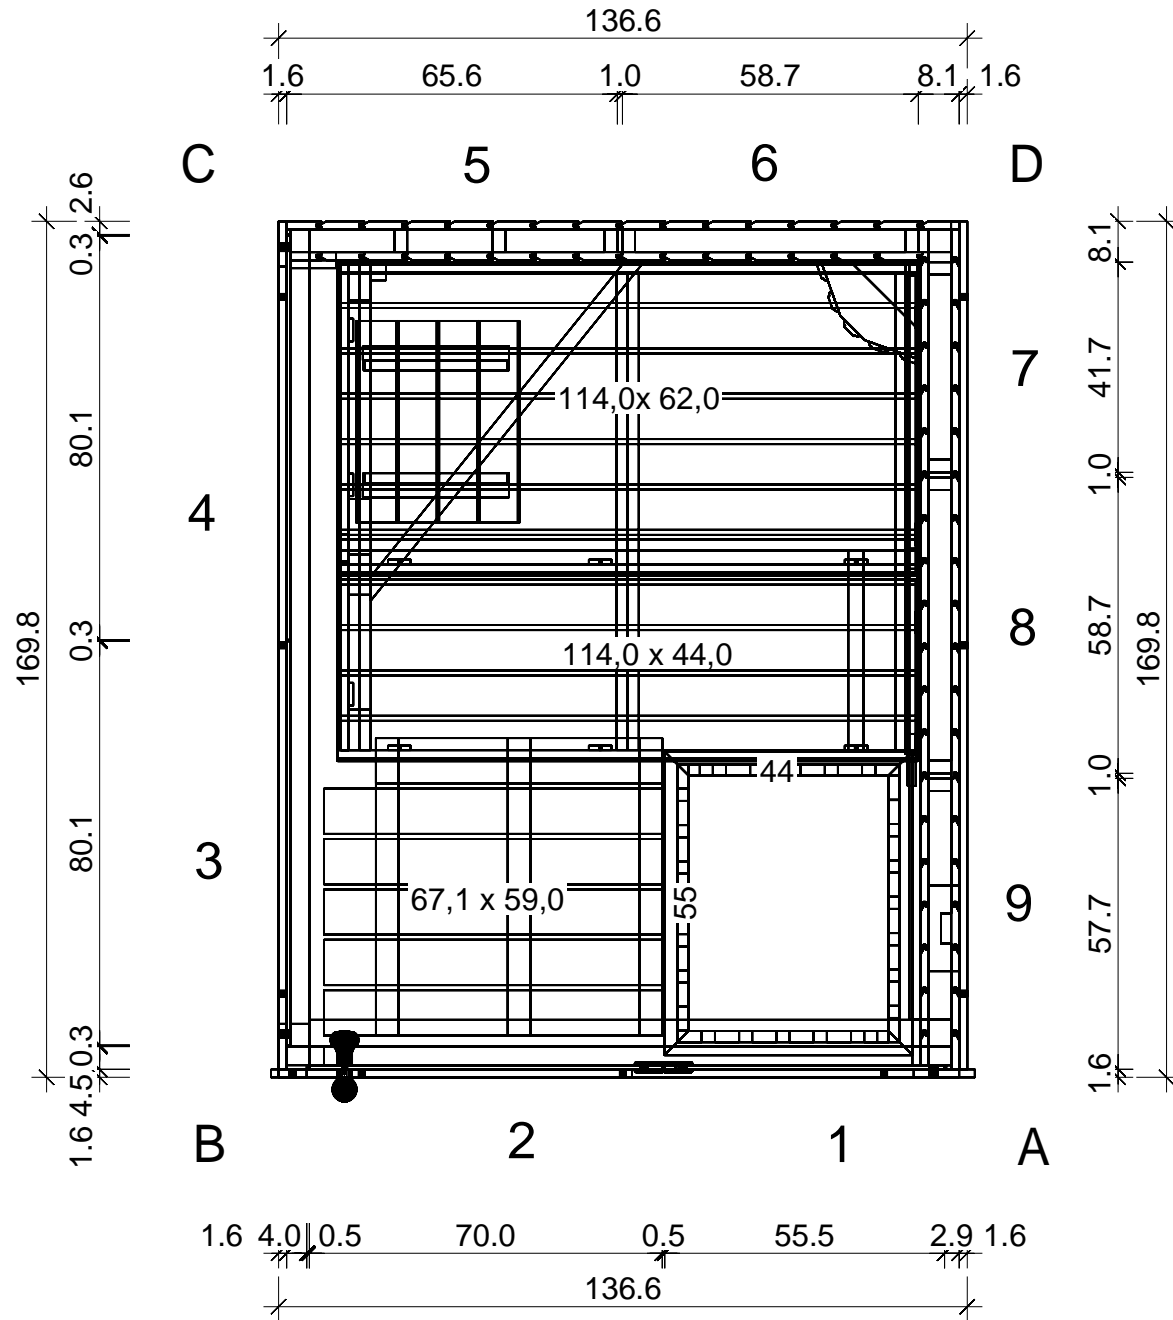

Prisma 136,6x169,8

Bemerkung: die Ansicht von Türen, Fenster und anderen Teilen kann abweichen von diesem Bild

Prisma 136,6 x169,8

Schnitt

Grundriss

Dachelemente

Glaswand

Glaswand