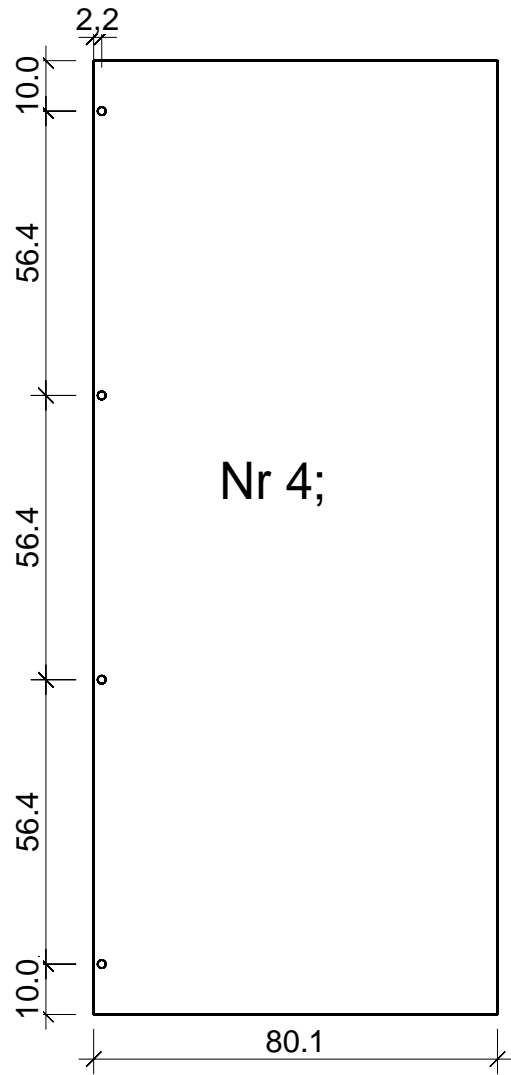

Prisma 136,6x169,8

Bemerkung: die Ansicht von Türen, Fenster und anderen Teilen kann abweichen von diesem Bild

Prisma 136,6 x169,8

Schnitt

Grundriss

Dachelemente

Glaswand

Glaswand