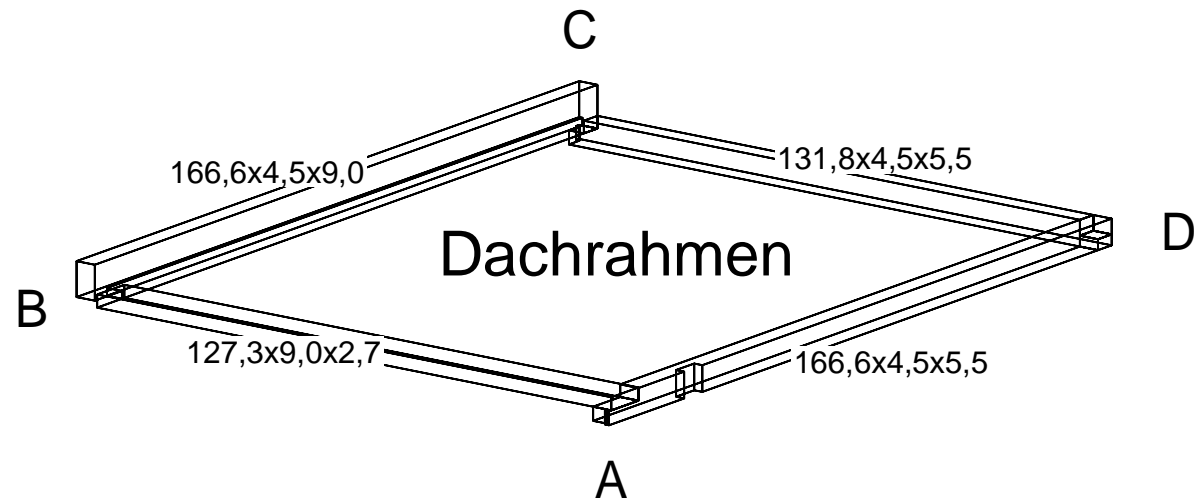

Prisma 136,6x169,8

Bemerkung: die Ansicht von Türen, Fenster und anderen Teilen kann abweichen von diesem Bild

Prisma 136,6 x169,8

Schnitt

Grundriss

Dachelemente

Glaswand

Glaswand