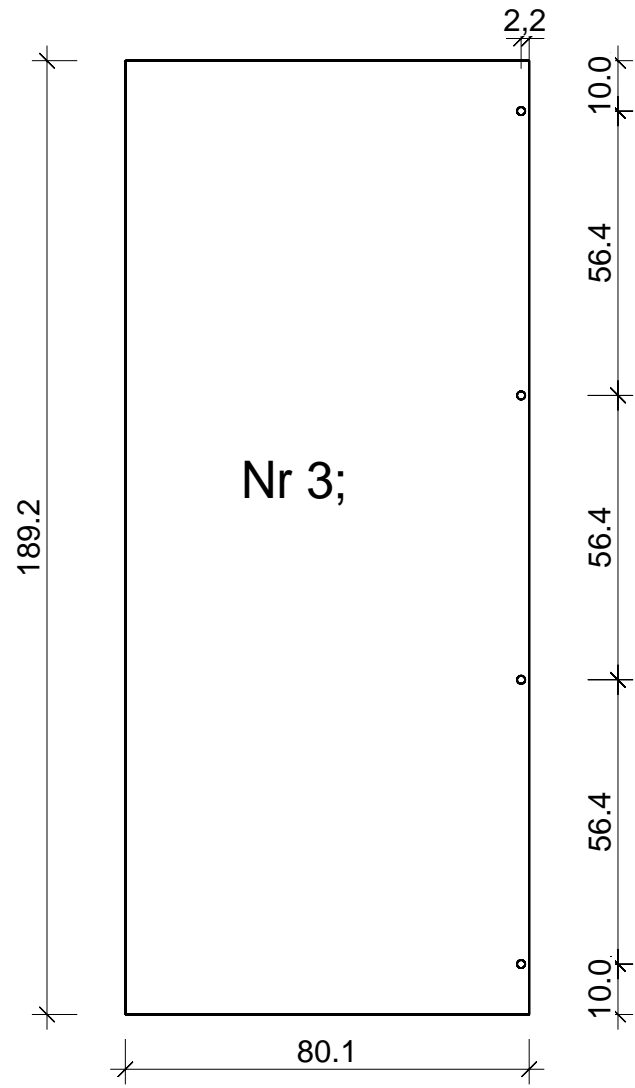

Prisma 136,6x169,8

Bemerkung: die Ansicht von Türen, Fenster und anderen Teilen kann abweichen von diesem Bild

Prisma 136,6 x169,8

Schnitt

Grundriss

Dachelemente

Glaswand

Glaswand