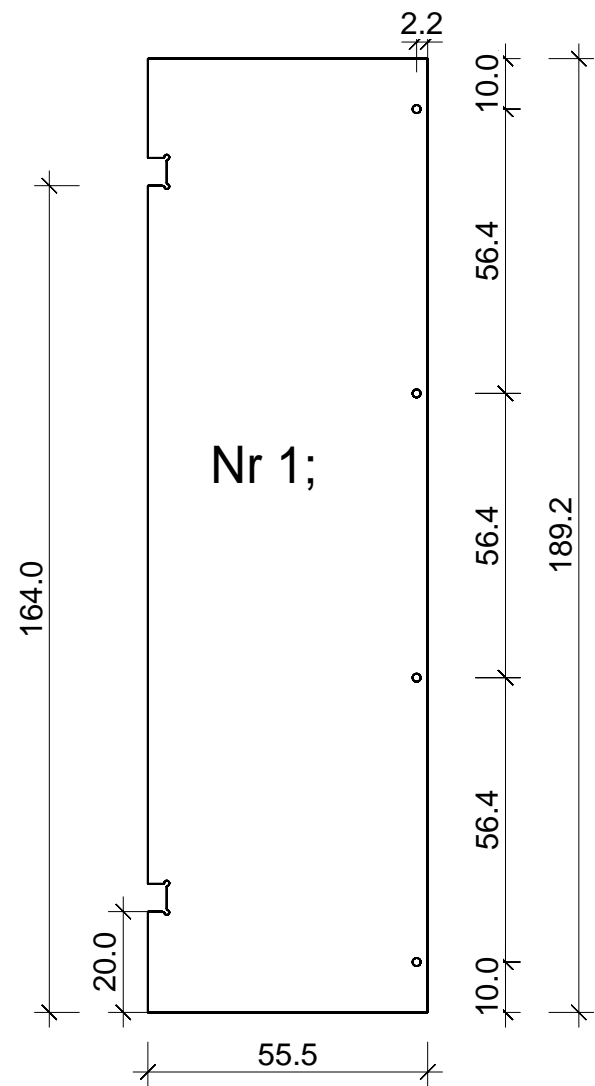

Prisma 136,6x169,8

Bemerkung: die Ansicht von Türen, Fenster und anderen Teilen kann abweichen von diesem Bild

Prisma 136,6 x169,8

Schnitt

Grundriss

Dachelemente

Glaswand

Glaswand