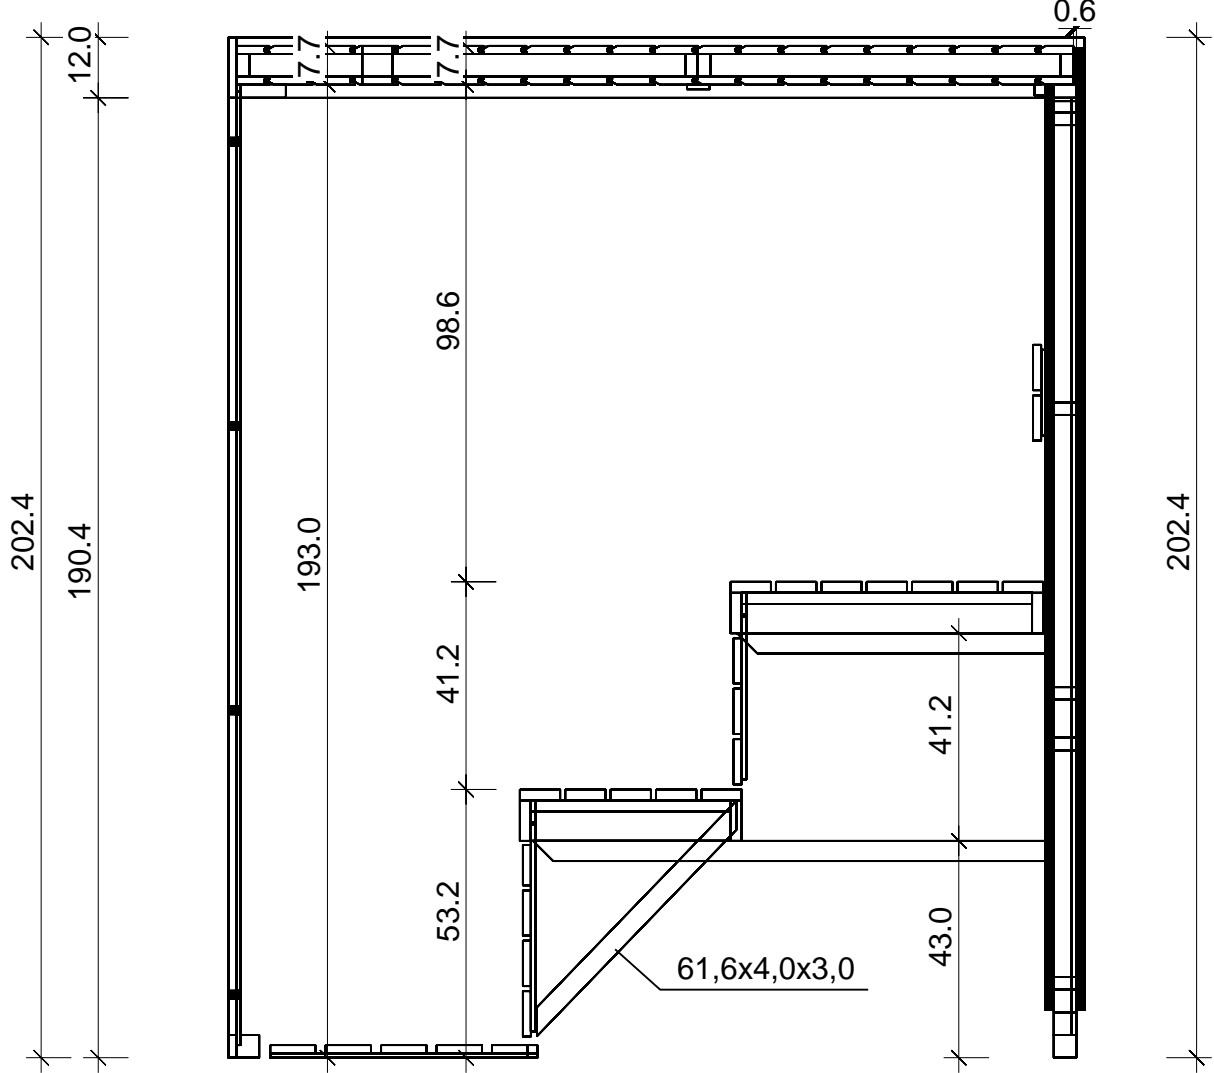

Prisma 136,6x169,8

Bemerkung: die Ansicht von Türen, Fenster und anderen Teilen kann abweichen von diesem Bild

Prisma 136,6 x169,8

Schnitt

Grundriss

Dachelemente

Glaswand

Glaswand