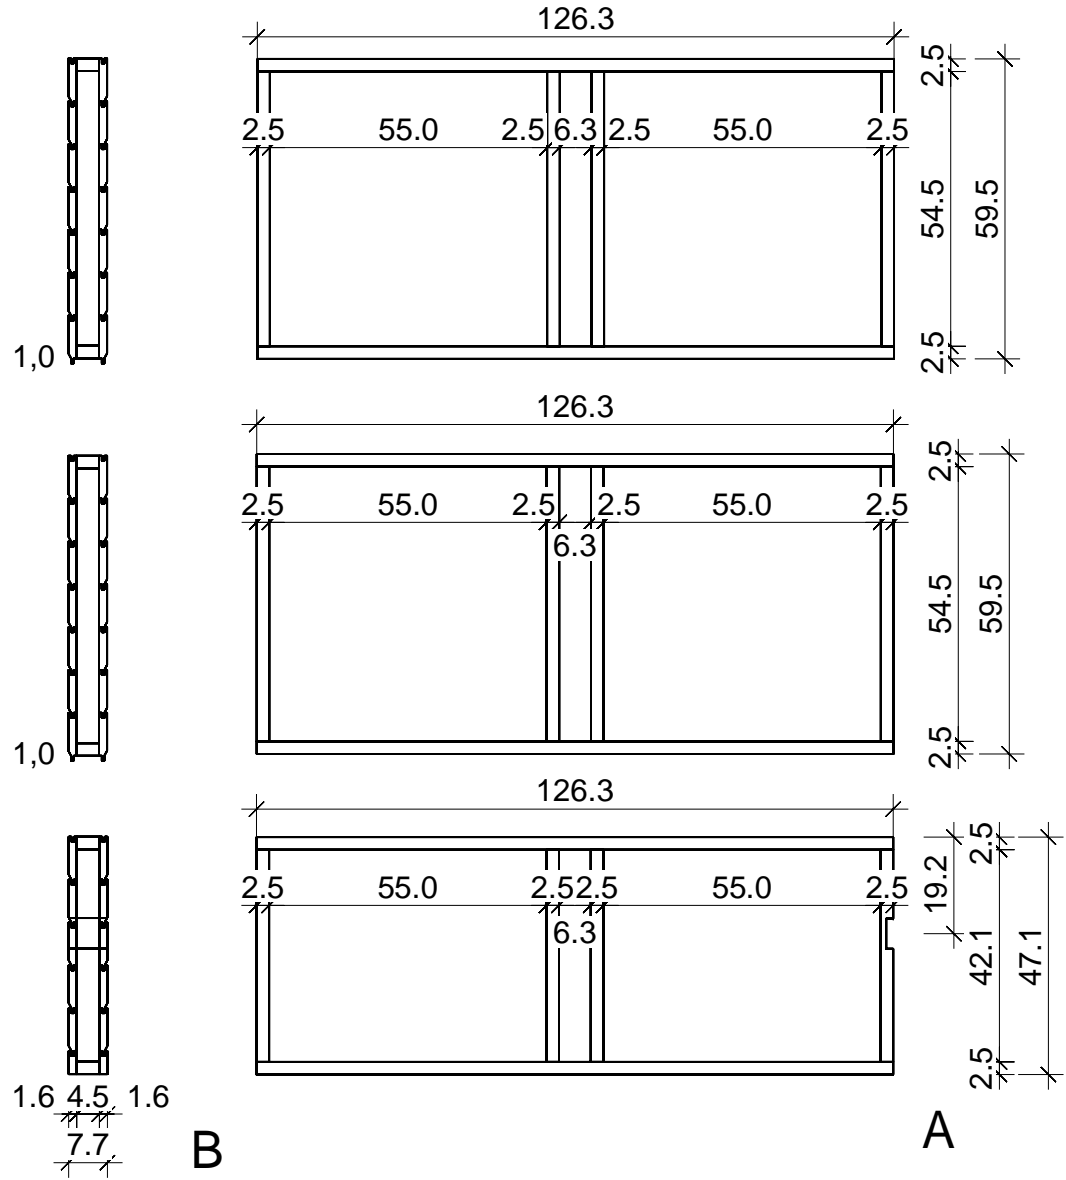

Prisma 136,6x169,8

Bemerkung: die Ansicht von Türen, Fenster und anderen Teilen kann abweichen von diesem Bild

Prisma 136,6 x169,8

Schnitt

Grundriss

Dachelemente

Glaswand

Glaswand