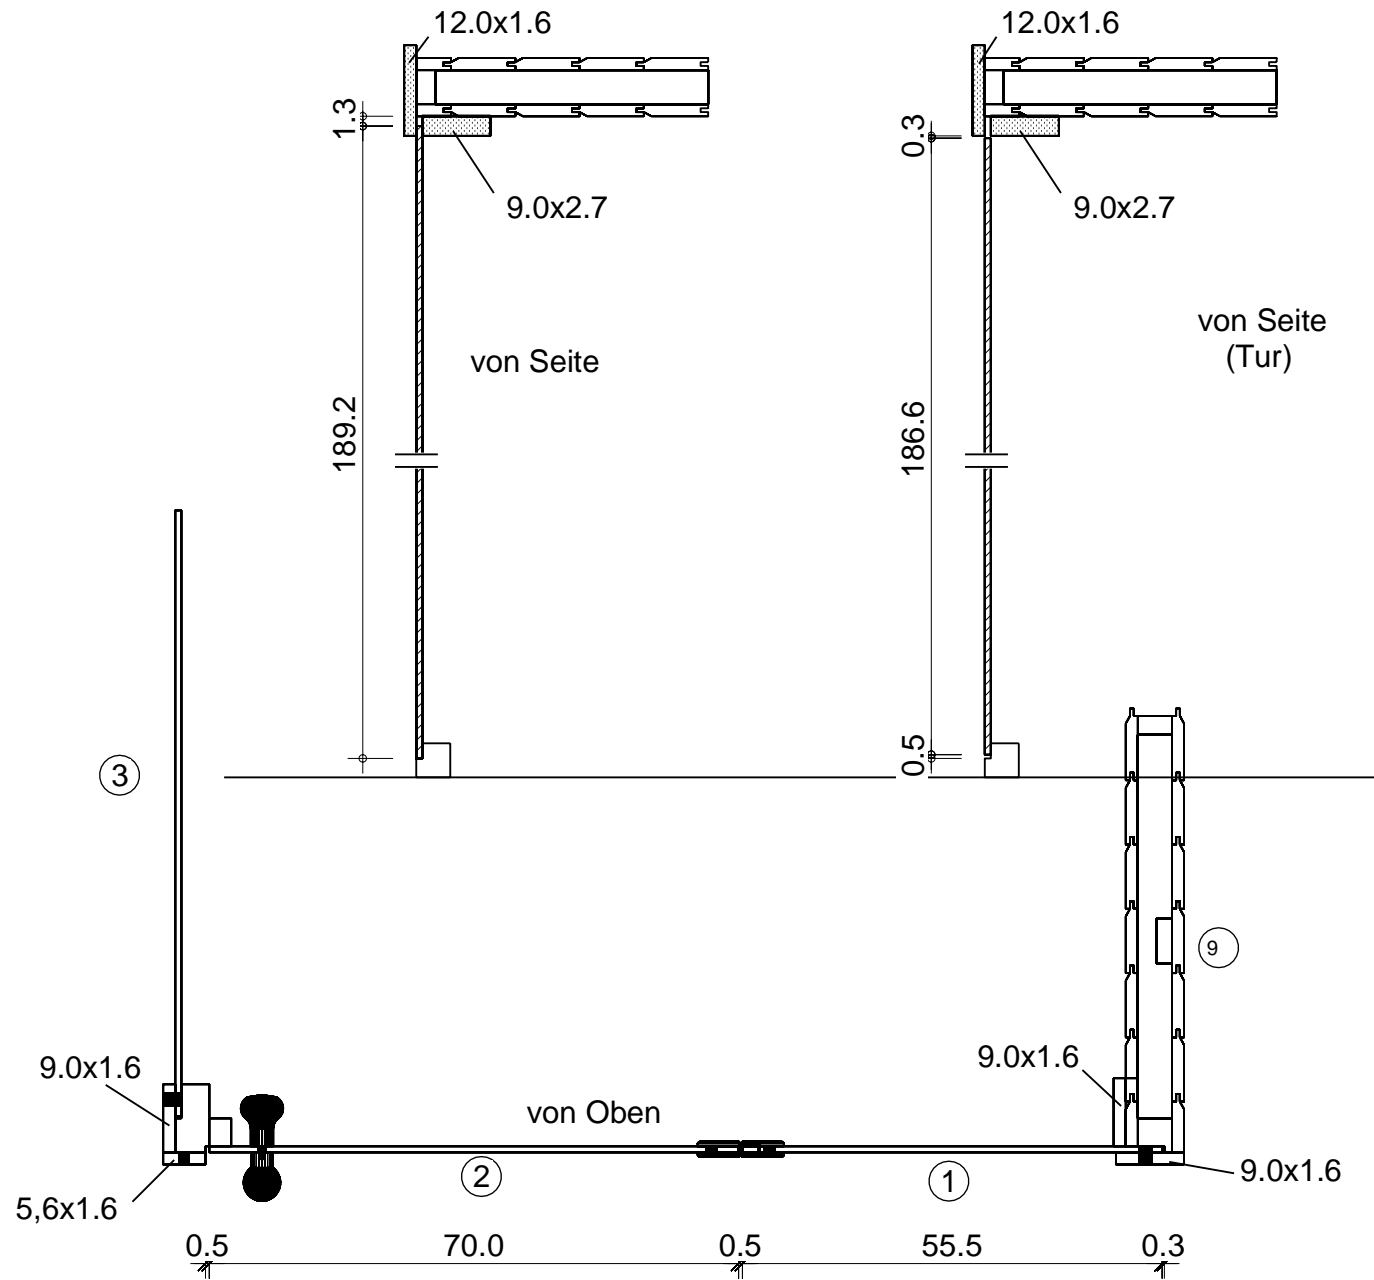

Prisma 136,6x169,8

Bemerkung: die Ansicht von Türen, Fenster und anderen Teilen kann abweichen von diesem Bild

Prisma 136,6 x169,8

Schnitt

Grundriss

Dachelemente

Glaswand

Glaswand