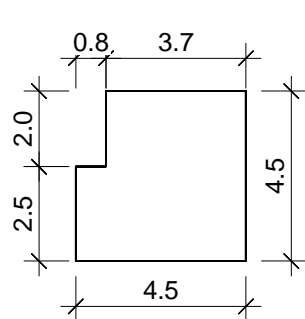

"Prisma" 237 x 135

Bemerkung: die Ansicht von Türen, Fenster und anderen Teilen kann abweichen von diesem Bild

"Prisma" 237 x 135

Bemerkung: die Ansicht von Türen, Fenster und anderen Teilen kann abweichen von diesem Bild

"Prisma" 237 x 135

Schnitt

Grundriss

"Prisma" 237 x 135

Glaswand

"Prisma" 237 x 135

Grundrahmen

"Prisma" 237 x 135

Vaizdas is virsaus

"Prisma" 237 x 135

Stiklai 8mm skaidrus
Prideti plastikinius kampelius!

NL-170825

"Prisma" 237 x 135

Stiklai 8mm skaidrus

NL-170825

Dichtung

AZALP.COM

"Prisma" 237 x 135

Prideti plastikinius kampelius!

Projektavo P. Drevinskas
