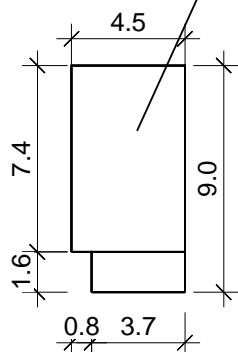

"Prisma" 237 x 135

Bemerkung: die Ansicht von Türen, Fenster und anderen Teilen kann abweichen von diesem Bild

"Prisma" 237 x 135

Bemerkung: die Ansicht von Türen, Fenster und anderen Teilen kann abweichen von diesem Bild

"Prisma" 237 x 135

Schnitt

Grundriss

"Prisma" 237 x 135

Glaswand

"Prisma" 237 x 135

Grundrahmen

"Prisma" 237 x 135

Vaizdas is virsaus

"Prisma" 237 x 135

Stiklai 8mm skaidrus
Prideti plastikinius kampelius!

NL-170825

"Prisma" 237 x 135

Stiklai 8mm skaidrus

NL-170825

Dichtung

AZALP.COM

"Prisma" 237 x 135

Prideti plastikinius kampelius!

Projektavo P. Drevinskas
