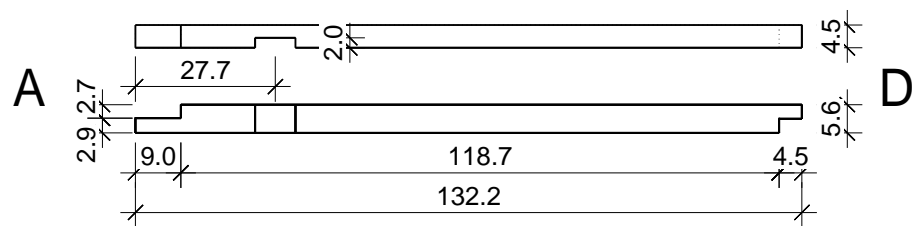

"Prisma" 237 x 135

Bemerkung: die Ansicht von Türen, Fenster und anderen Teilen kann abweichen von diesem Bild

"Prisma" 237 x 135

Bemerkung: die Ansicht von Türen, Fenster und anderen Teilen kann abweichen von diesem Bild

"Prisma" 237 x 135

Schnitt

Grundriss

"Prisma" 237 x 135

Glaswand

"Prisma" 237 x 135

Grundrahmen

"Prisma" 237 x 135

Vaizdas is virsaus

"Prisma" 237 x 135

Stiklai 8mm skaidrus
Prideti plastikinius kampelius!

NL-170825

"Prisma" 237 x 135

Stiklai 8mm skaidrus

NL-170825

Dichtung