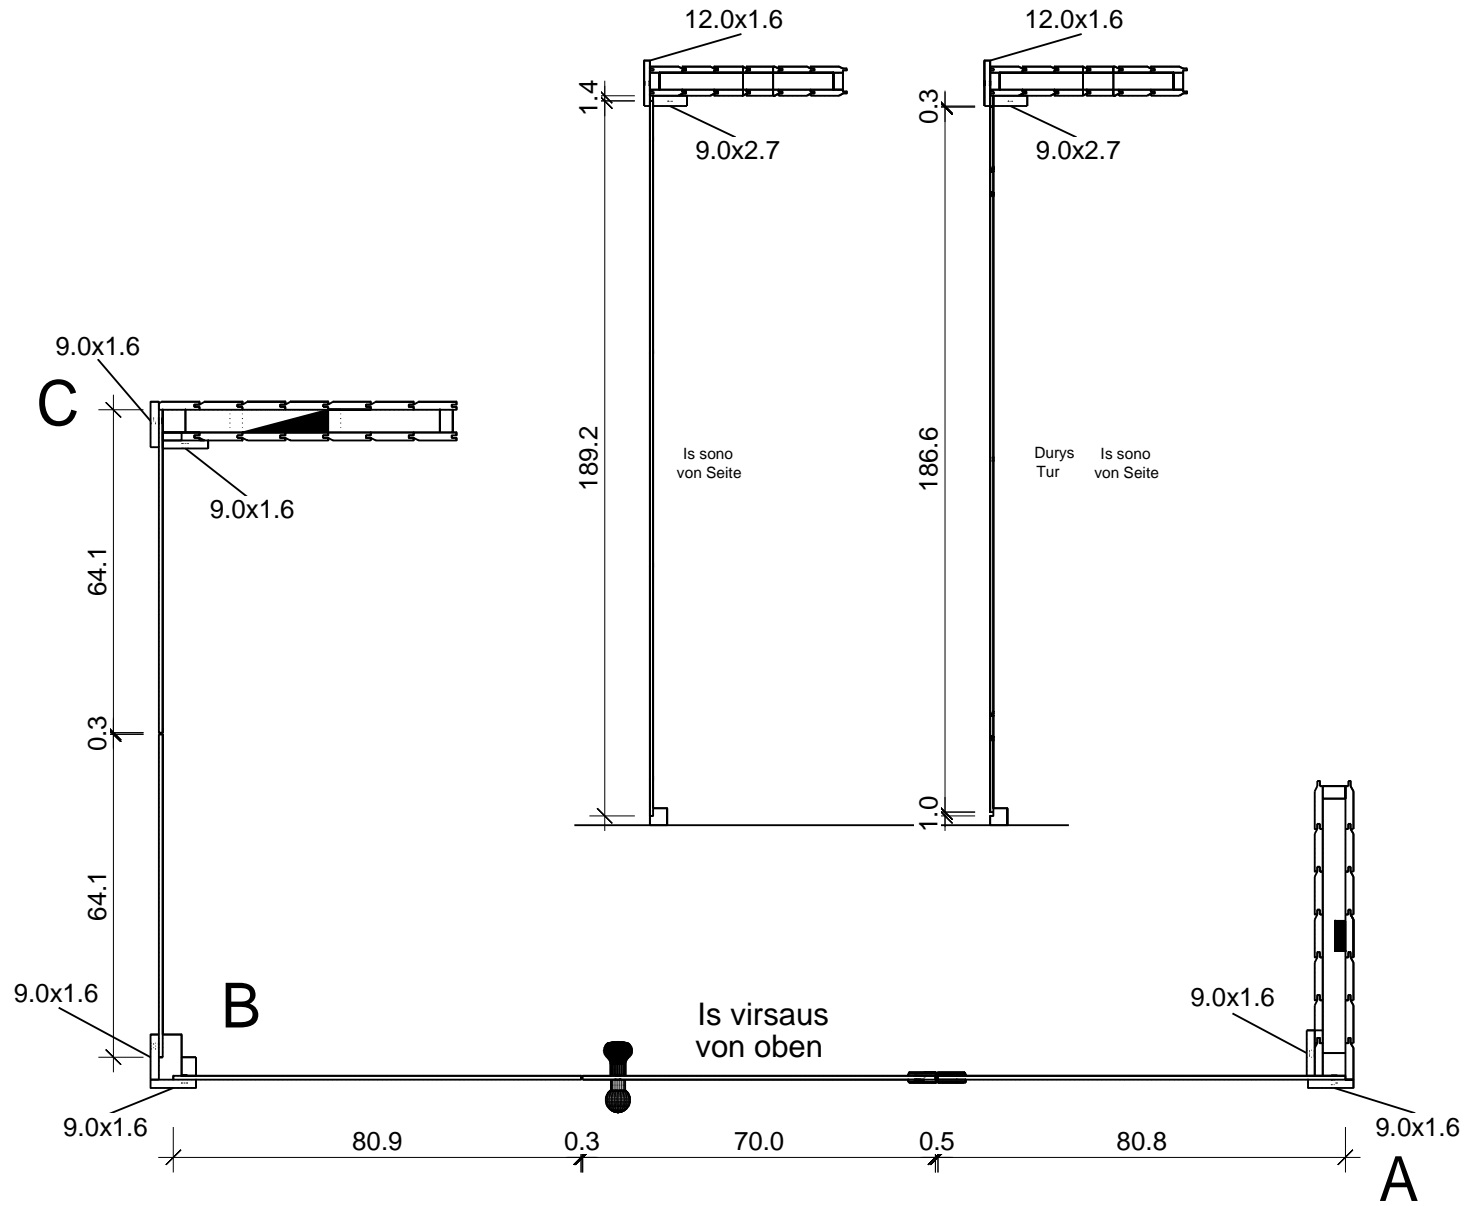

"Prisma" 237 x 135

Bemerkung: die Ansicht von Türen, Fenster und anderen Teilen kann abweichen von diesem Bild

"Prisma" 237 x 135

Bemerkung: die Ansicht von Türen, Fenster und anderen Teilen kann abweichen von diesem Bild

"Prisma" 237 x 135

Schnitt

Grundriss

"Prisma" 237 x 135

Glaswand

"Prisma" 237 x 135

Grundrahmen

"Prisma" 237 x 135

Vaizdas is virsaus

"Prisma" 237 x 135

Stiklai 8mm skaidrus
Prideti plastikinius kampelius!

NL-170825

"Prisma" 237 x 135

Stiklai 8mm skaidrus

NL-170825

Dichtung

AZALP.COM

"Prisma" 237 x 135

Prideti plastikinius kampelius!

Projektavo P. Drevinskas
