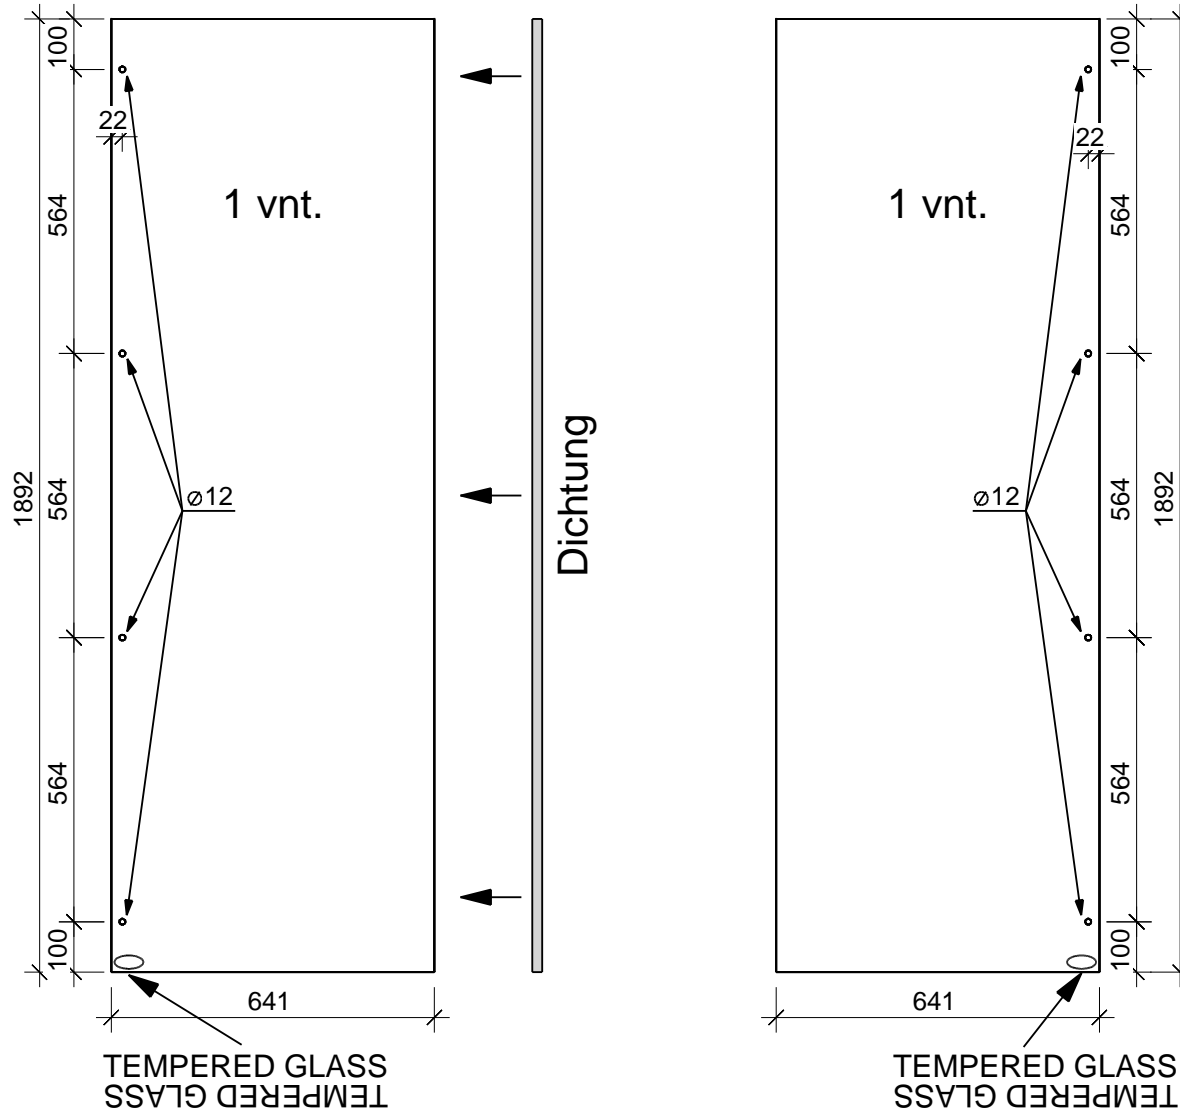

"Prisma" 237 x 135

Bemerkung: die Ansicht von Türen, Fenster und anderen Teilen kann abweichen von diesem Bild

"Prisma" 237 x 135

Bemerkung: die Ansicht von Türen, Fenster und anderen Teilen kann abweichen von diesem Bild

"Prisma" 237 x 135

Schnitt

Grundriss

"Prisma" 237 x 135

Glaswand

"Prisma" 237 x 135

Grundrahmen

"Prisma" 237 x 135

Vaizdas is virsaus

"Prisma" 237 x 135

Stiklai 8mm skaidrus
Prideti plastikinius kampelius!

NL-170825

"Prisma" 237 x 135

Stiklai 8mm skaidrus

NL-170825

Dichtung

AZALP.COM

"Prisma" 237 x 135

Prideti plastikinius kampelius!

Projektavo P. Drevinskas
