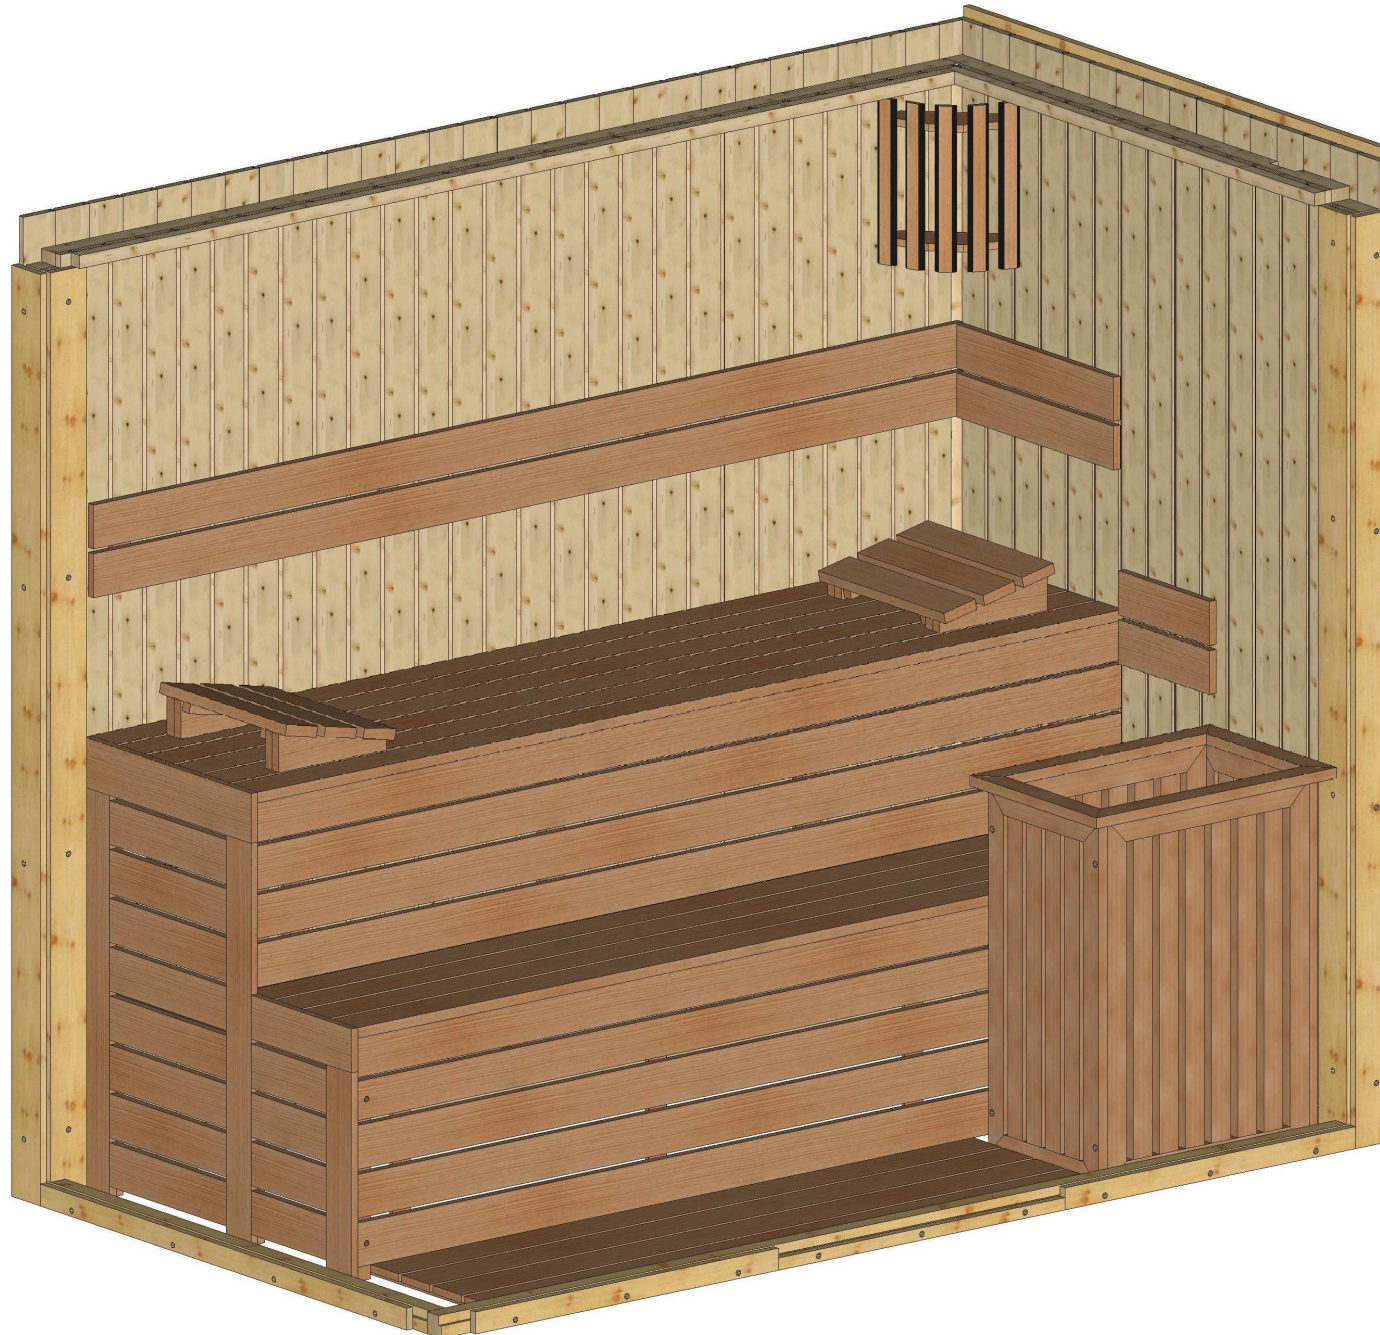

"Prisma" 237 x 135

Bemerkung: die Ansicht von Türen, Fenster und anderen Teilen kann abweichen von diesem Bild

"Prisma" 237 x 135

Bemerkung: die Ansicht von Türen, Fenster und anderen Teilen kann abweichen von diesem Bild

"Prisma" 237 x 135

Schnitt

Grundriss

"Prisma" 237 x 135

Glaswand

"Prisma" 237 x 135

Grundrahmen

"Prisma" 237 x 135

Vaizdas is virsaus

"Prisma" 237 x 135

Stiklai 8mm skaidrus
Prideti plastikinius kampelius!

NL-170825

"Prisma" 237 x 135

Stiklai 8mm skaidrus

NL-170825

Dichtung

AZALP.COM

"Prisma" 237 x 135

Prideti plastikinius kampelius!

Projektavo P. Drevinskas
