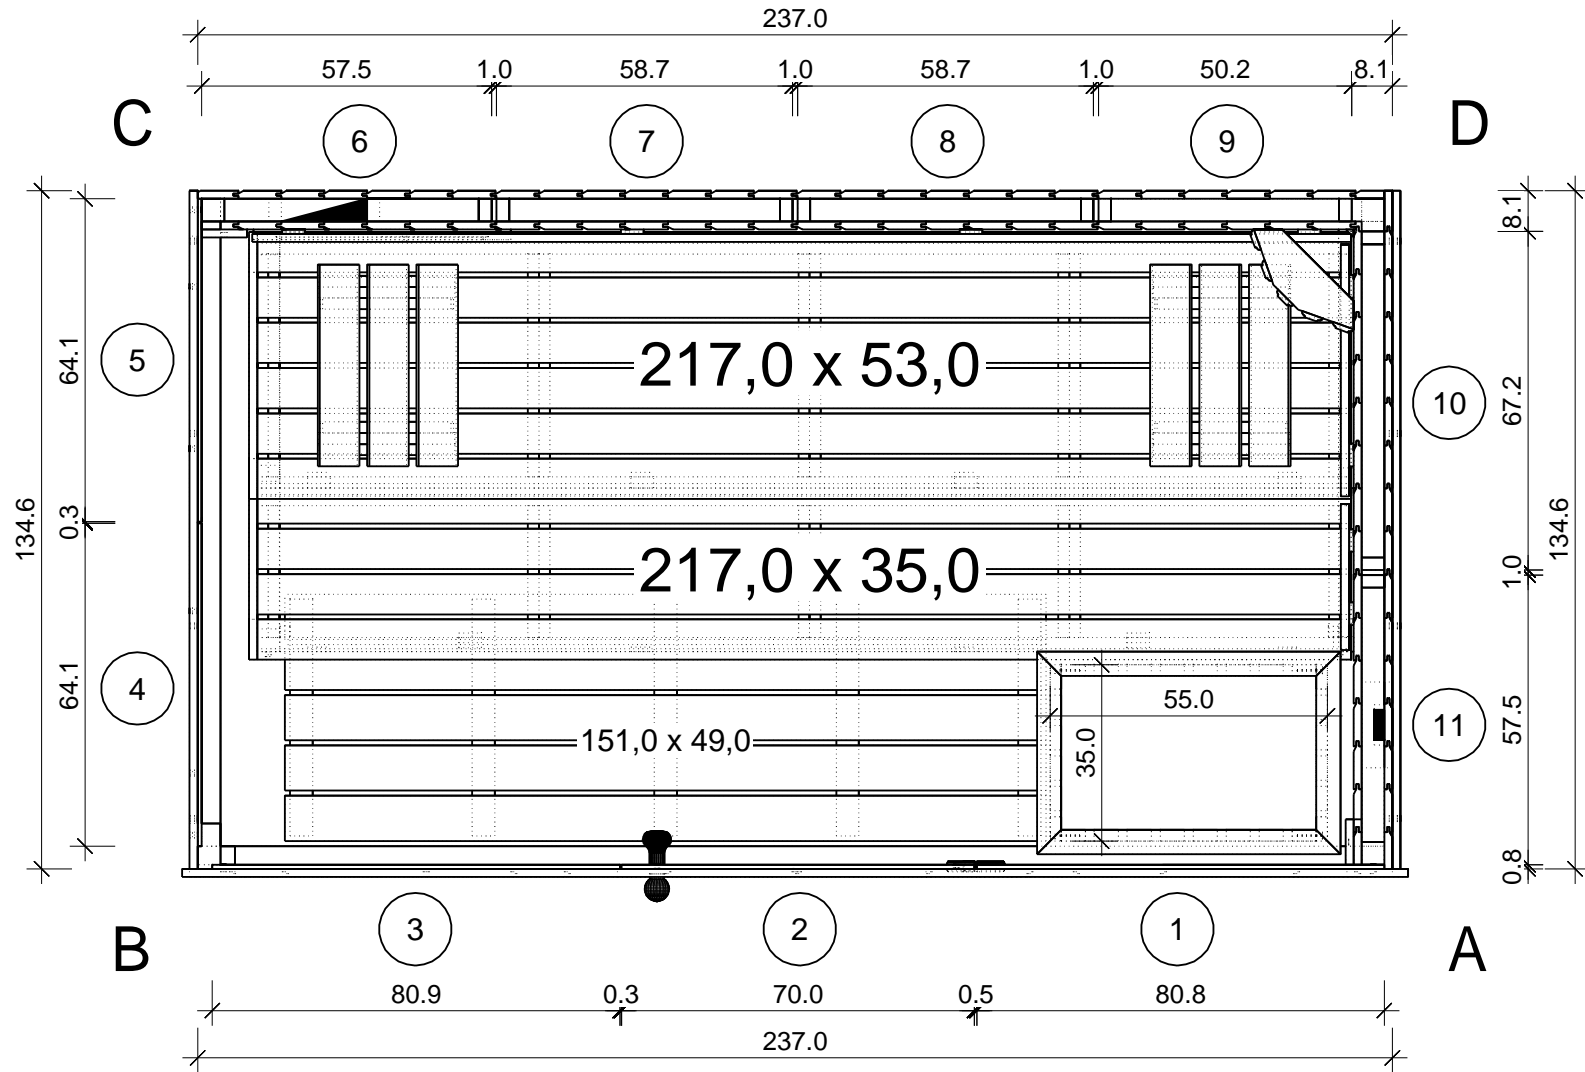

"Prisma" 237 x 135

Bemerkung: die Ansicht von Türen, Fenster und anderen Teilen kann abweichen von diesem Bild

"Prisma" 237 x 135

Bemerkung: die Ansicht von Türen, Fenster und anderen Teilen kann abweichen von diesem Bild

"Prisma" 237 x 135

Schnitt

Grundriss

"Prisma" 237 x 135

Glaswand

"Prisma" 237 x 135

Grundrahmen

"Prisma" 237 x 135

Vaizdas is virsaus

"Prisma" 237 x 135

Stiklai 8mm skaidrus
Prideti plastikinius kampelius!

NL-170825

"Prisma" 237 x 135

Stiklai 8mm skaidrus

NL-170825

Dichtung

AZALP.COM

"Prisma" 237 x 135

Prideti plastikinius kampelius!

Projektavo P. Drevinskas
