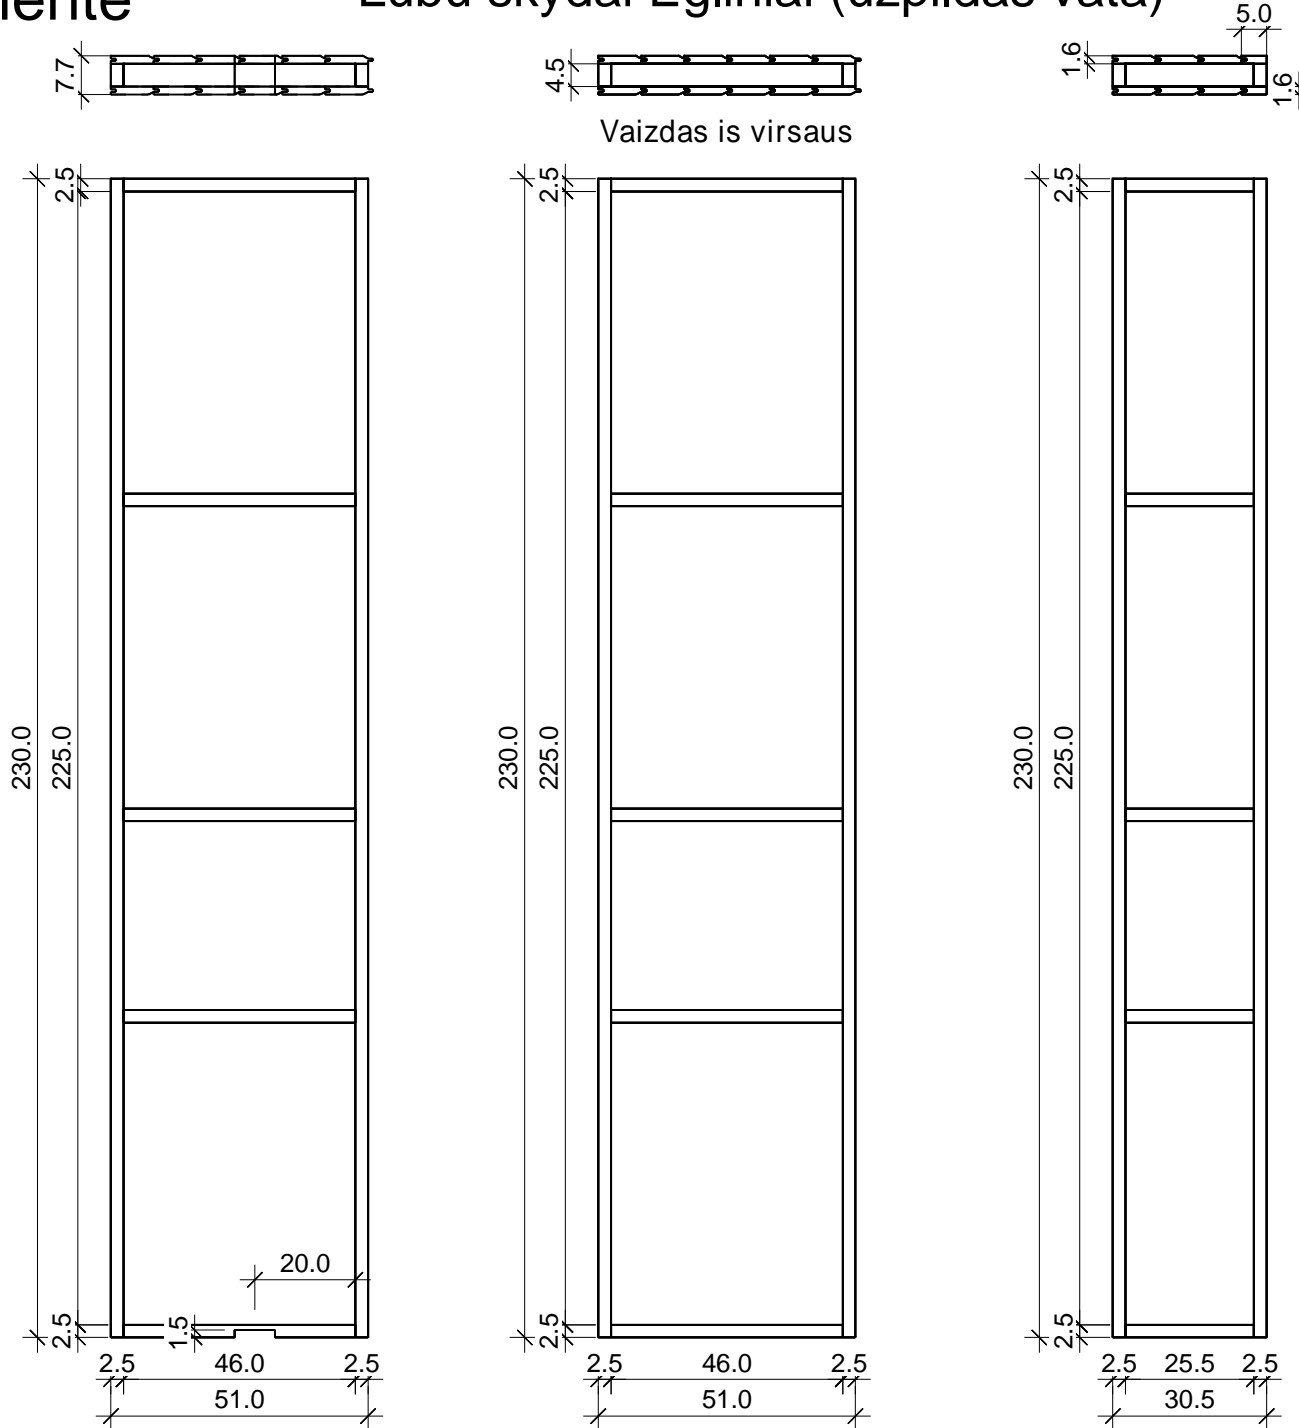

"Prisma" 237 x 135

Bemerkung: die Ansicht von Türen, Fenster und anderen Teilen kann abweichen von diesem Bild

"Prisma" 237 x 135

Bemerkung: die Ansicht von Türen, Fenster und anderen Teilen kann abweichen von diesem Bild

"Prisma" 237 x 135

Schnitt

Grundriss

"Prisma" 237 x 135

Glaswand

"Prisma" 237 x 135

Grundrahmen

"Prisma" 237 x 135

Vaizdas is virsaus

"Prisma" 237 x 135

Stiklai 8mm skaidrus
Prideti plastikinius kampelius!

NL-170825

"Prisma" 237 x 135

Stiklai 8mm skaidrus

NL-170825

Dichtung

AZALP.COM

"Prisma" 237 x 135

Prideti plastikinius kampelius!

Projektavo P. Drevinskas
