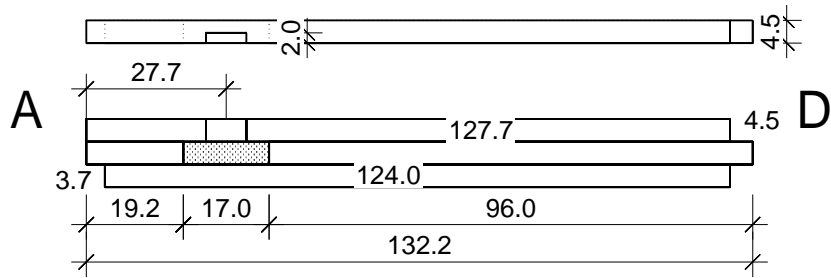

"Prisma" 237 x 135

Bemerkung: die Ansicht von Türen, Fenster und anderen Teilen kann abweichen von diesem Bild

"Prisma" 237 x 135

Bemerkung: die Ansicht von Türen, Fenster und anderen Teilen kann abweichen von diesem Bild

"Prisma" 237 x 135

Schnitt

Grundriss

"Prisma" 237 x 135

Glaswand

"Prisma" 237 x 135

Grundrahmen

"Prisma" 237 x 135

Vaizdas is virsaus

"Prisma" 237 x 135

Stiklai 8mm skaidrus
Prideti plastikinius kampelius!

NL-170825

"Prisma" 237 x 135

Stiklai 8mm skaidrus

NL-170825

Dichtung

AZALP.COM

"Prisma" 237 x 135

Prideti plastikinius kampelius!

Projektavo P. Drevinskas
