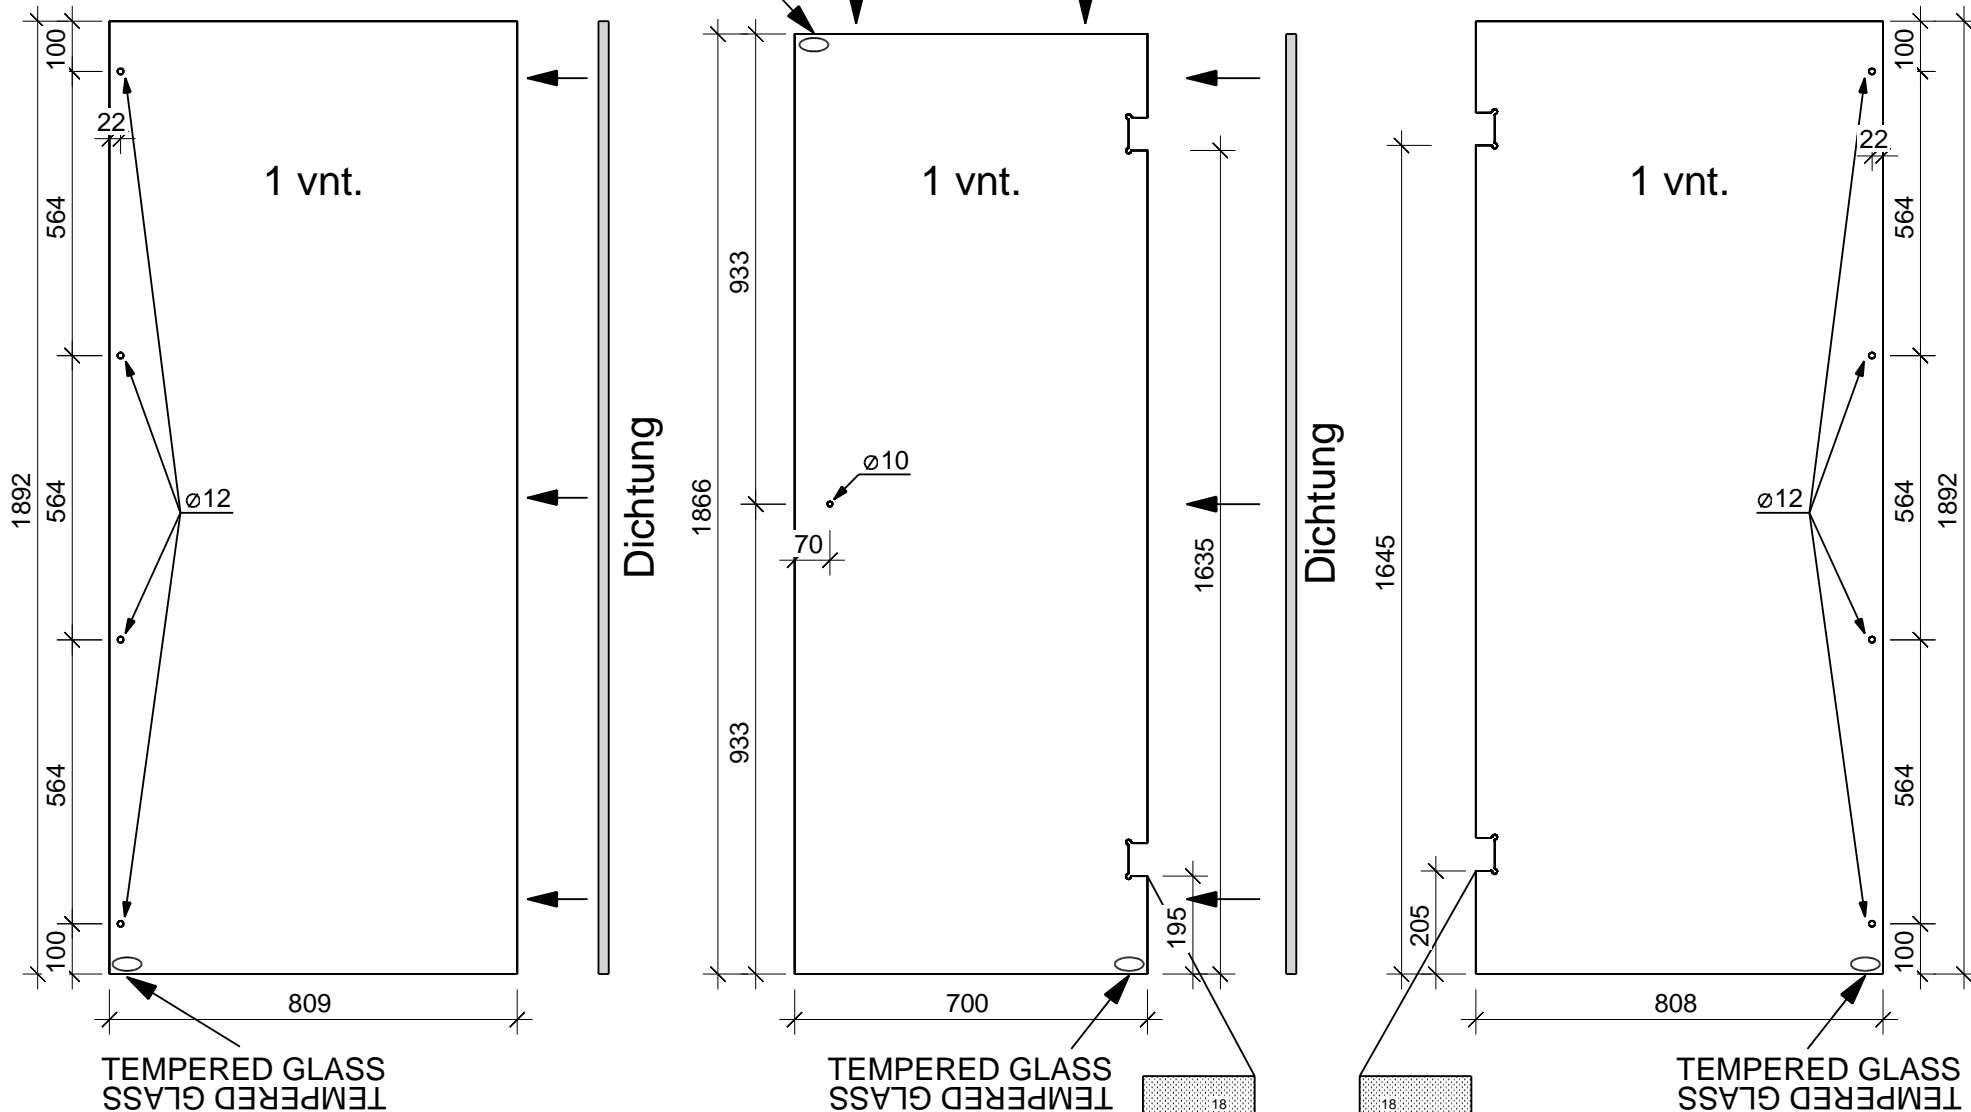

"Prisma" 237 x 135

Bemerkung: die Ansicht von Türen, Fenster und anderen Teilen kann abweichen von diesem Bild

"Prisma" 237 x 135

Bemerkung: die Ansicht von Türen, Fenster und anderen Teilen kann abweichen von diesem Bild

"Prisma" 237 x 135

Schnitt

Grundriss

"Prisma" 237 x 135

Glaswand

"Prisma" 237 x 135

Grundrahmen

"Prisma" 237 x 135

Vaizdas is virsaus

"Prisma" 237 x 135

Stiklai 8mm skaidrus
Prideti plastikinius kampelius!

NL-170825

"Prisma" 237 x 135

Stiklai 8mm skaidrus

NL-170825

Dichtung

AZALP.COM

"Prisma" 237 x 135

Prideti plastikinius kampelius!

Projektavo P. Drevinskas
