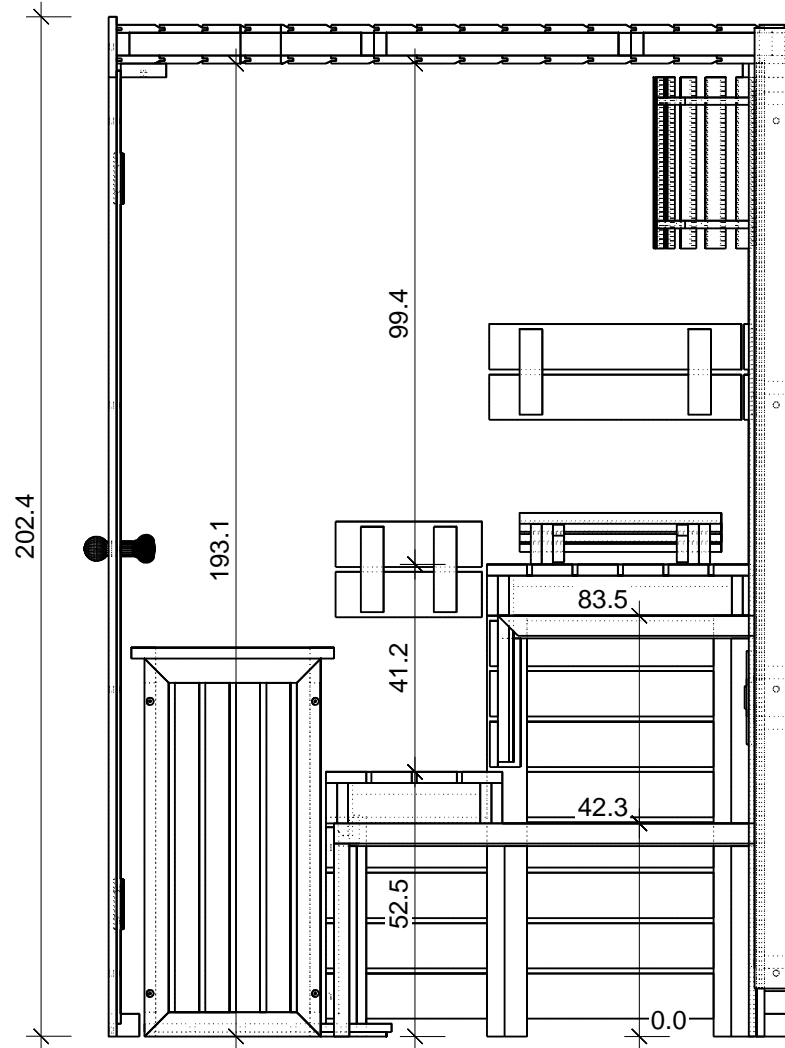

"Prisma" 237 x 135

Bemerkung: die Ansicht von Türen, Fenster und anderen Teilen kann abweichen von diesem Bild

"Prisma" 237 x 135

Bemerkung: die Ansicht von Türen, Fenster und anderen Teilen kann abweichen von diesem Bild

"Prisma" 237 x 135

Schnitt

Grundriss

"Prisma" 237 x 135

Glaswand

"Prisma" 237 x 135

Grundrahmen

"Prisma" 237 x 135

Vaizdas is virsaus

"Prisma" 237 x 135

Stiklai 8mm skaidrus
Prideti plastikinius kampelius!

NL-170825

"Prisma" 237 x 135

Stiklai 8mm skaidrus

NL-170825

Dichtung

AZALP.COM

"Prisma" 237 x 135

Prideti plastikinius kampelius!

Projektavo P. Drevinskas
