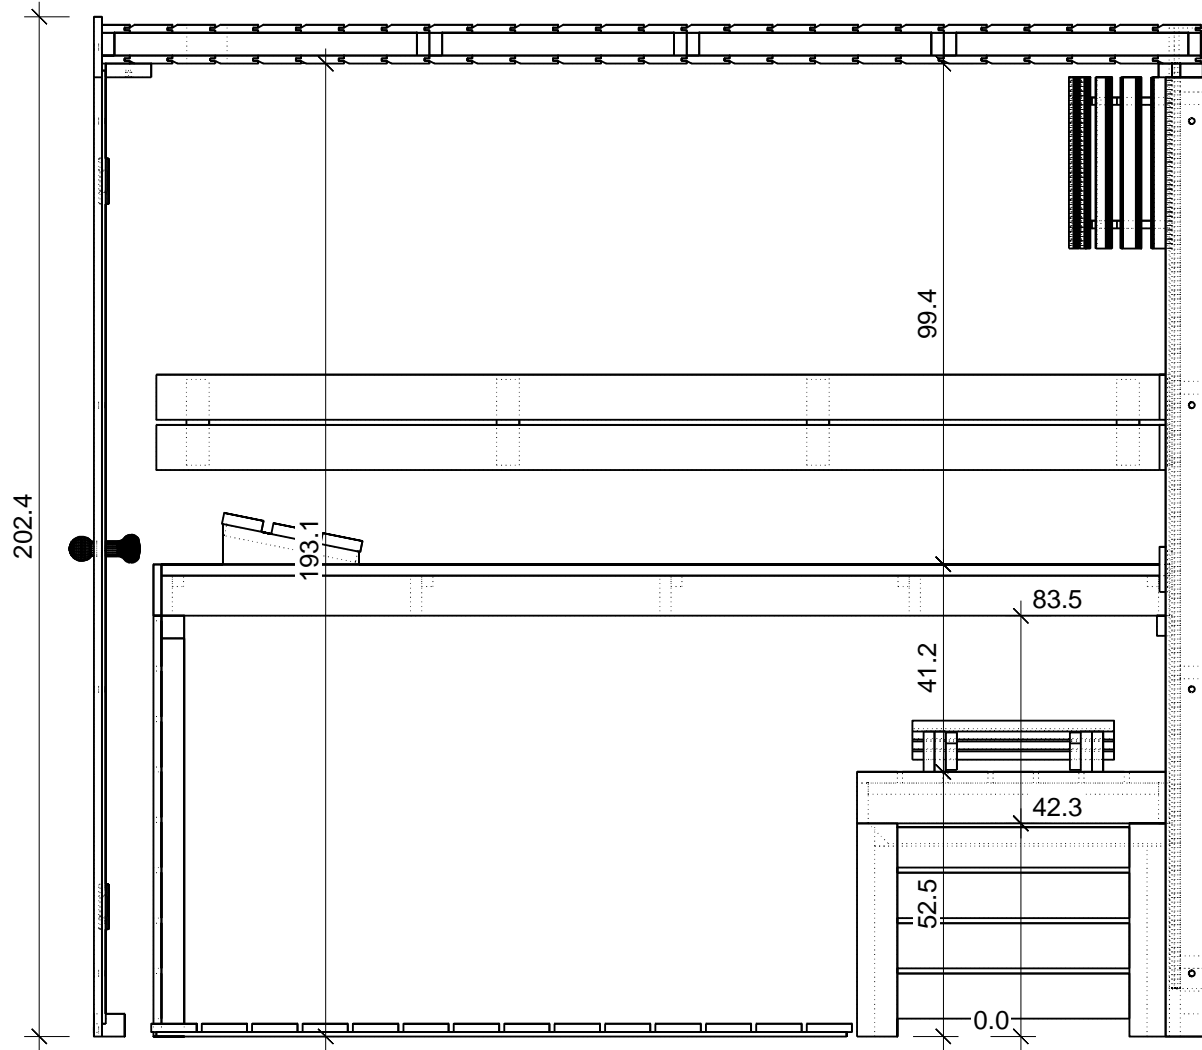

"Prisma" 169 x 220

Bemerkung: die Ansicht von Türen, Fenster und anderen Teilen kann abweichen von diesem Bild

"Prisma" 169 x 220

Bemerkung: die Ansicht von Türen, Fenster und anderen Teilen kann abweichen von diesem Bild

"Prisma" 169 x 220

Schnitt

Grundriss

"Prisma" 169 x 220

Grundrahmen

"Prisma" 169 x 220

Dachrahmen

"Prisma" 169 x 220

Dachelemente

"Prisma" 169 x 220

"Prisma" 169 x 220

"Prisma" 169 x 220

Glaswand

"Prisma" 169 x 220