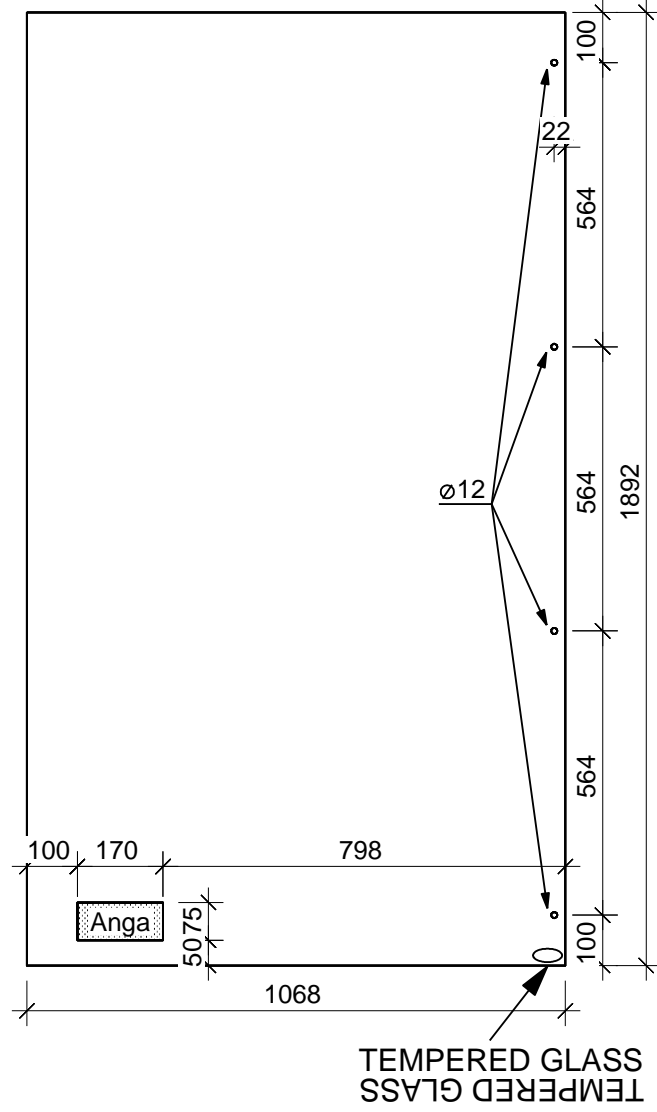

"Prisma" 169 x 220

Bemerkung: die Ansicht von Türen, Fenster und anderen Teilen kann abweichen von diesem Bild

"Prisma" 169 x 220

Bemerkung: die Ansicht von Türen, Fenster und anderen Teilen kann abweichen von diesem Bild

"Prisma" 169 x 220

Schnitt

Grundriss

"Prisma" 169 x 220

Grundrahmen

"Prisma" 169 x 220

Dachrahmen

"Prisma" 169 x 220

Dachelemente

"Prisma" 169 x 220

"Prisma" 169 x 220

"Prisma" 169 x 220

Glaswand

"Prisma" 169 x 220