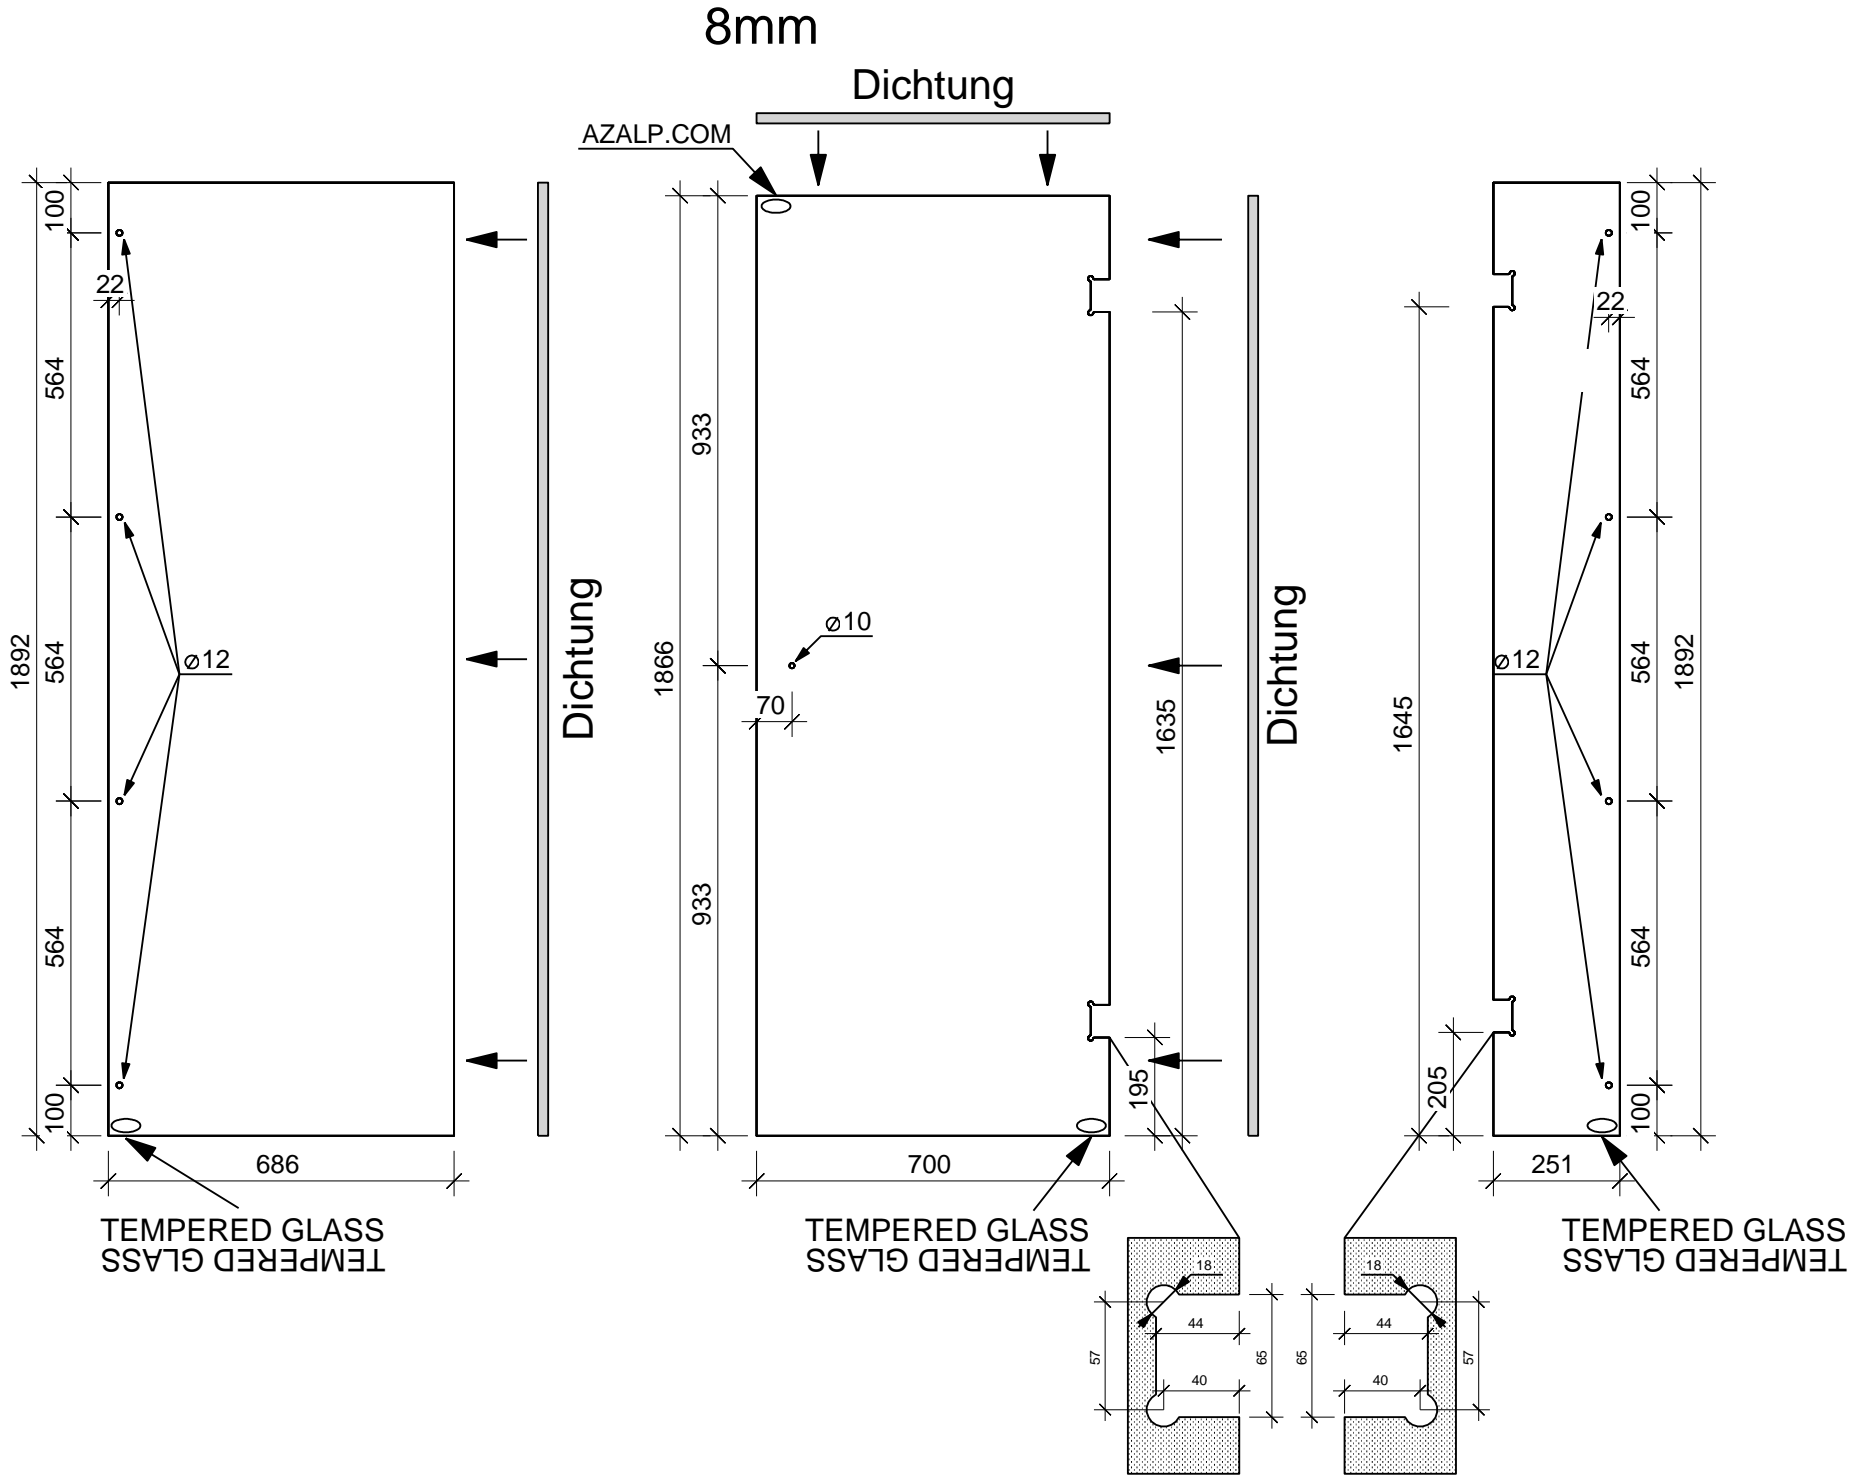

"Prisma" 169 x 220

Bemerkung: die Ansicht von Türen, Fenster und anderen Teilen kann abweichen von diesem Bild

"Prisma" 169 x 220

Bemerkung: die Ansicht von Türen, Fenster und anderen Teilen kann abweichen von diesem Bild

"Prisma" 169 x 220

Schnitt

Grundriss

"Prisma" 169 x 220

Grundrahmen

"Prisma" 169 x 220

Dachrahmen

"Prisma" 169 x 220

Dachelemente

"Prisma" 169 x 220

"Prisma" 169 x 220

"Prisma" 169 x 220

Glaswand

"Prisma" 169 x 220