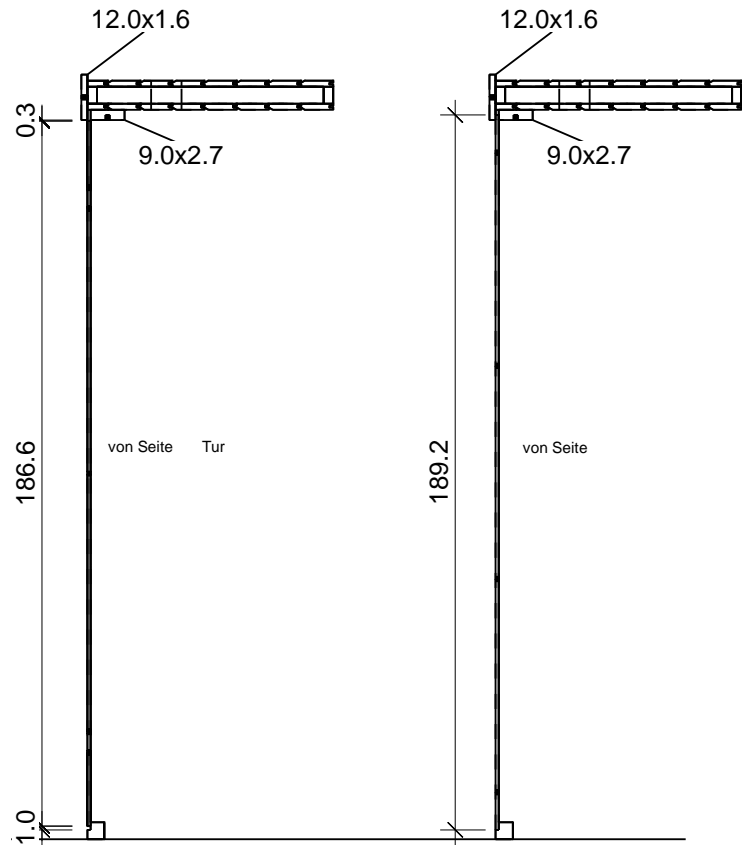

"Prisma" 169 x 220

Bemerkung: die Ansicht von Türen, Fenster und anderen Teilen kann abweichen von diesem Bild

"Prisma" 169 x 220

Bemerkung: die Ansicht von Türen, Fenster und anderen Teilen kann abweichen von diesem Bild

"Prisma" 169 x 220

Schnitt

Grundriss

"Prisma" 169 x 220

Grundrahmen

"Prisma" 169 x 220

Dachrahmen

"Prisma" 169 x 220

Dachelemente

"Prisma" 169 x 220

"Prisma" 169 x 220

"Prisma" 169 x 220

Glaswand

"Prisma" 169 x 220