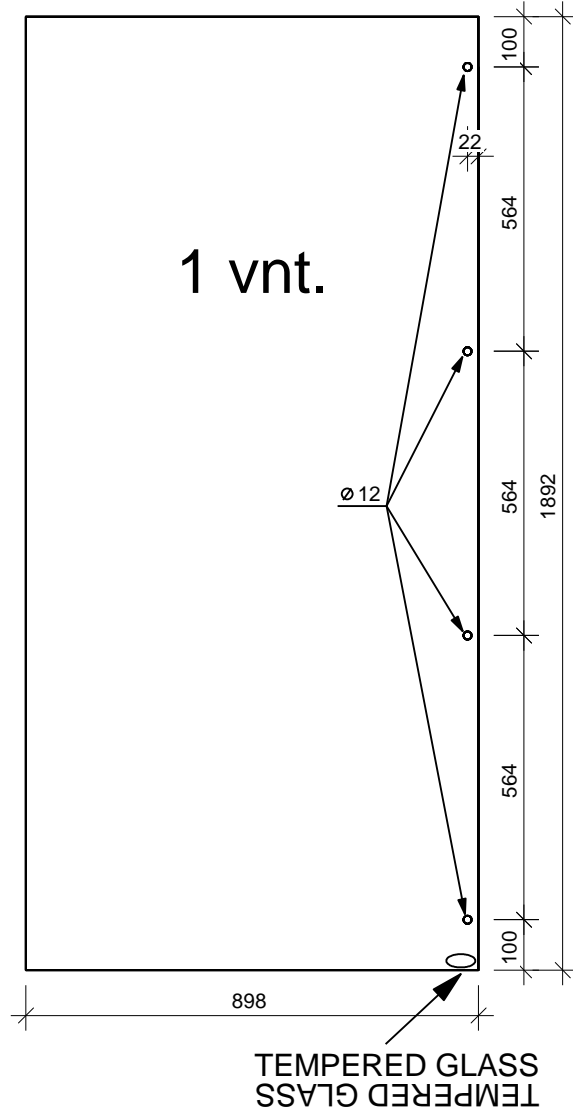

Bemerkung: die Ansicht von Türen, Fenster und anderen Teilen kann abweichen von diesem Bild

Bemerkung: die Ansicht von Türen, Fenster und anderen Teilen kann abweichen von diesem Bild

Schnitt

Grundrahmen

Dachrahmen

Dachelemente

NL-180016

Glaswand