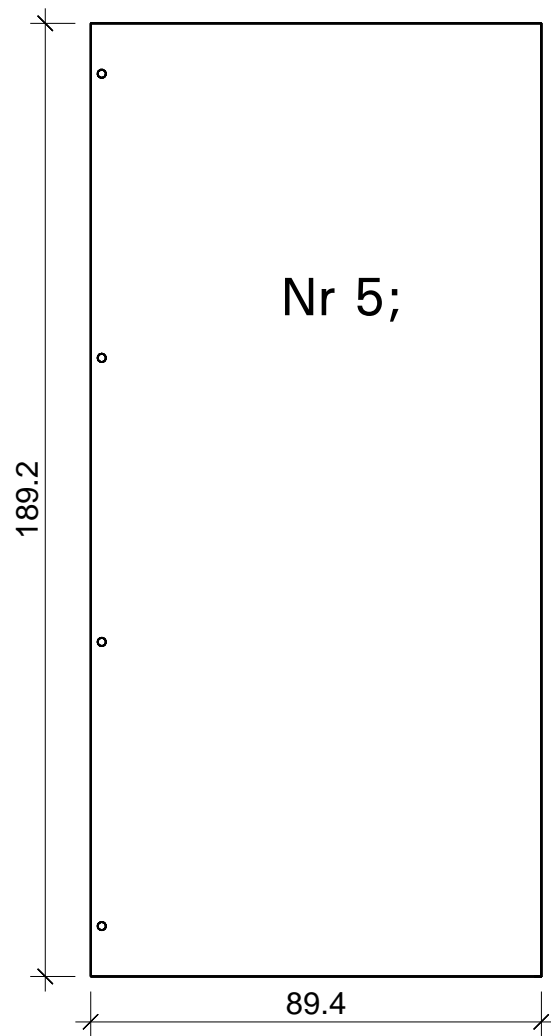

Bemerkung: die Ansicht von Türen, Fenster und anderen Teilen kann abweichen von diesem Bild

Schnitt

Grundriss

Dachelemente

Glaswand

Glaswand

Montageanweisung
Glas an Glas-Stoßdichtung
transluzent für 8 mm Glasscheiben
Art.-Nr. 85055