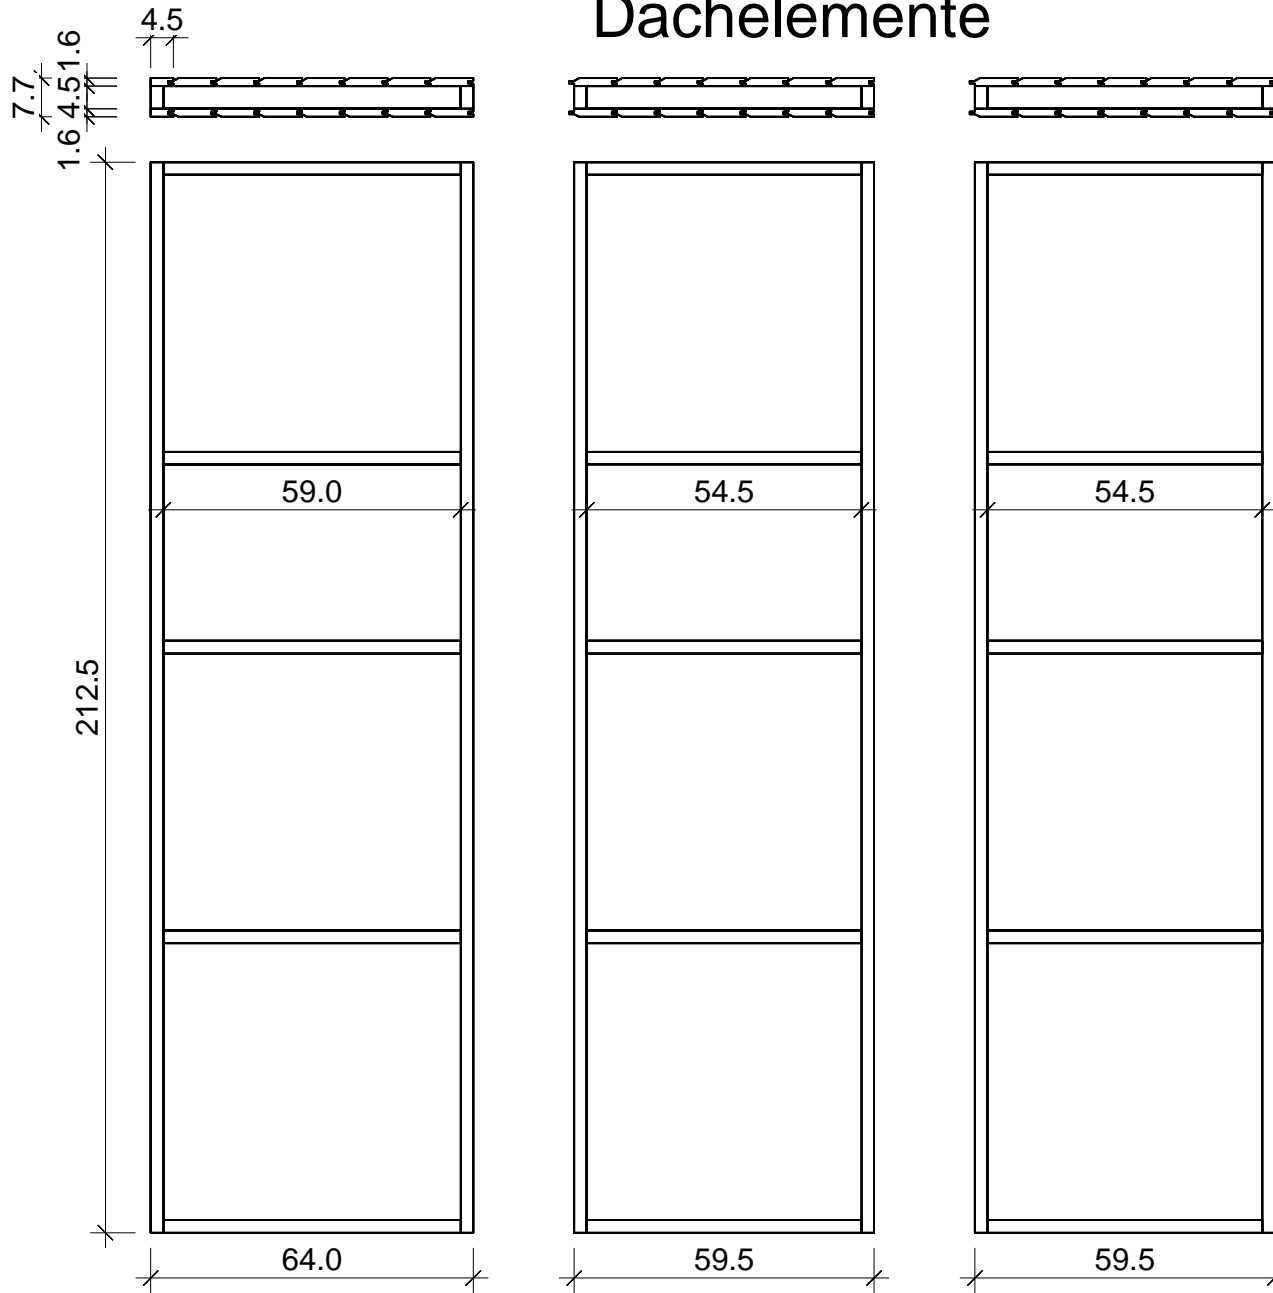

Bemerkung: die Ansicht von Türen, Fenster und anderen Teilen kann abweichen von diesem Bild

Schnitt

Grundriss

Dachelemente

Glaswand

Glaswand

Montageanweisung
Glas an Glas-Stoßdichtung
transluzent für 8 mm Glasscheiben
Art.-Nr. 85055

Material TPE, Einsatzbereich -40 °C bis 110 °C, witterungs-, ozon- und UV-beständig