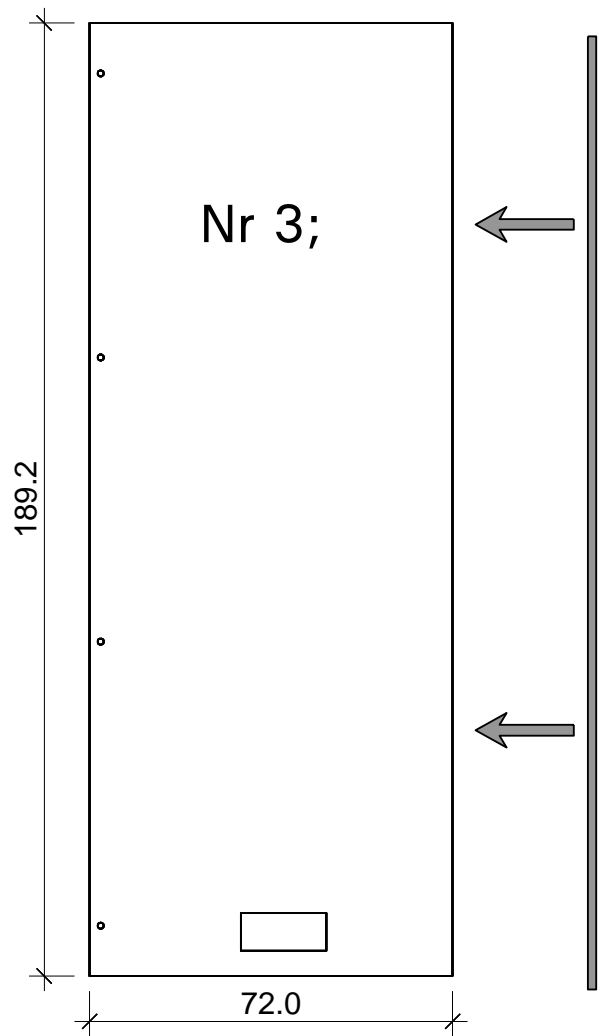

Bemerkung: die Ansicht von Türen, Fenster und anderen Teilen kann abweichen von diesem Bild

Schnitt

Grundriss

Dachelemente

Glaswand

Glaswand

Montageanweisung
Glas an Glas-Stoßdichtung
transluzent für 8 mm Glasscheiben
Art.-Nr. 85055