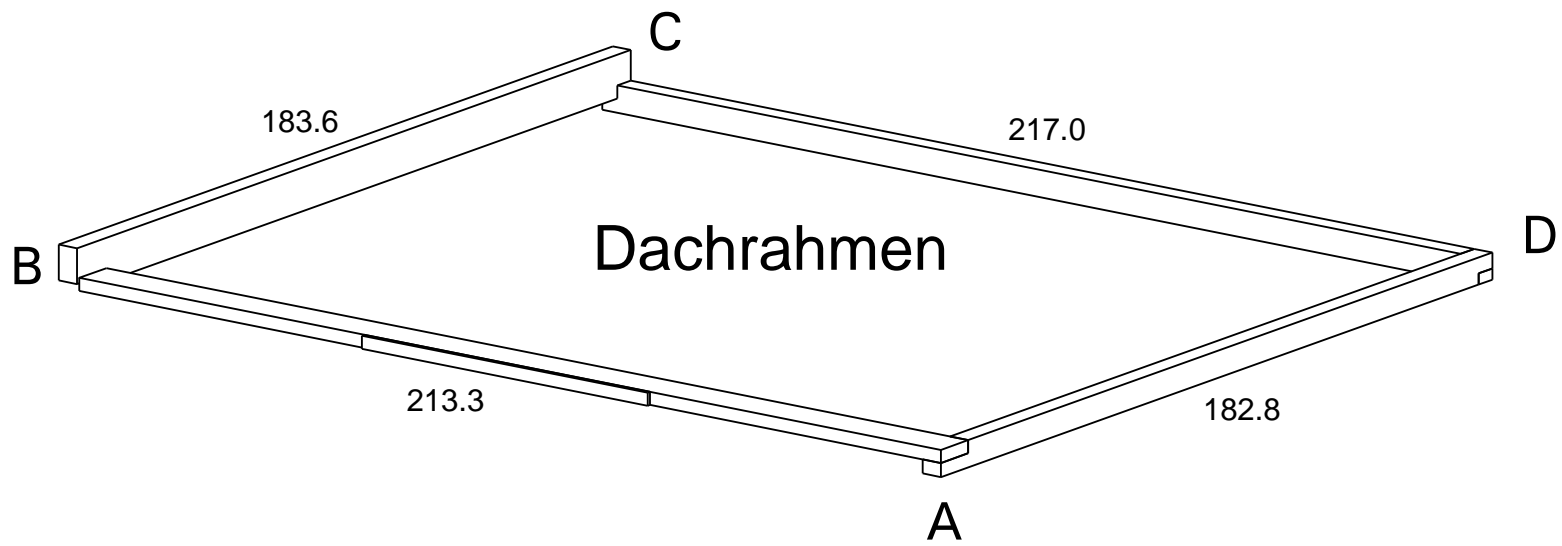

Bemerkung: die Ansicht von Türen, Fenster und anderen Teilen kann abweichen von diesem Bild

Schnitt

Grundriss

Dachelemente

Glaswand

Glaswand

Montageanweisung
Glas an Glas-Stoßdichtung
transluzent für 8 mm Glasscheiben
Art.-Nr. 85055

Material TPE, Einsatzbereich -40 °C bis 110 °C, witterungs-, ozon- und UV-beständig