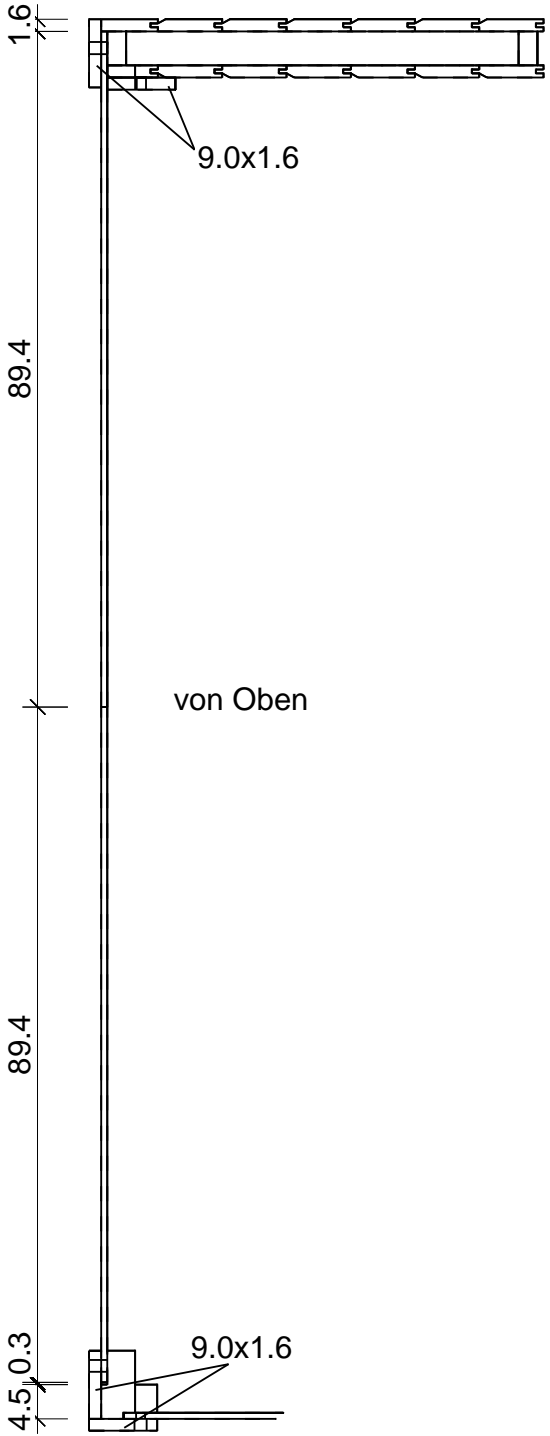

Bemerkung: die Ansicht von Türen, Fenster und anderen Teilen kann abweichen von diesem Bild

Schnitt

Grundriss

Dachelemente

Glaswand

Glaswand

Montageanweisung
Glas an Glas-Stoßdichtung
transluzent für 8 mm Glasscheiben
Art.-Nr. 85055

Material TPE, Einsatzbereich -40 °C bis 110 °C, witterungs-, ozon- und UV-beständig