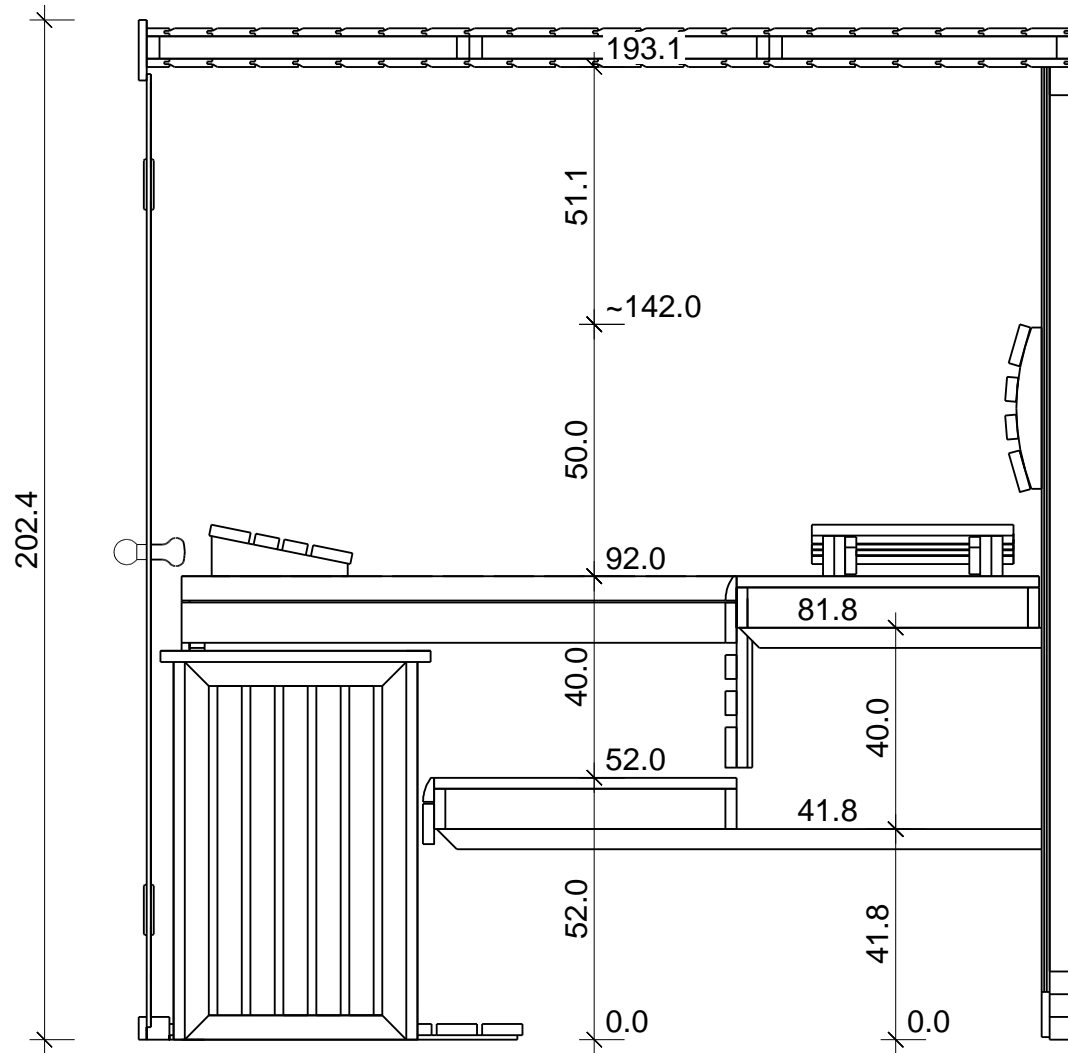

Bemerkung: die Ansicht von Türen, Fenster und anderen Teilen kann abweichen von diesem Bild

Schnitt

Grundriss

Dachelemente

Glaswand

Glaswand

Montageanweisung
Glas an Glas-Stoßdichtung
transluzent für 8 mm Glasscheiben
Art.-Nr. 85055