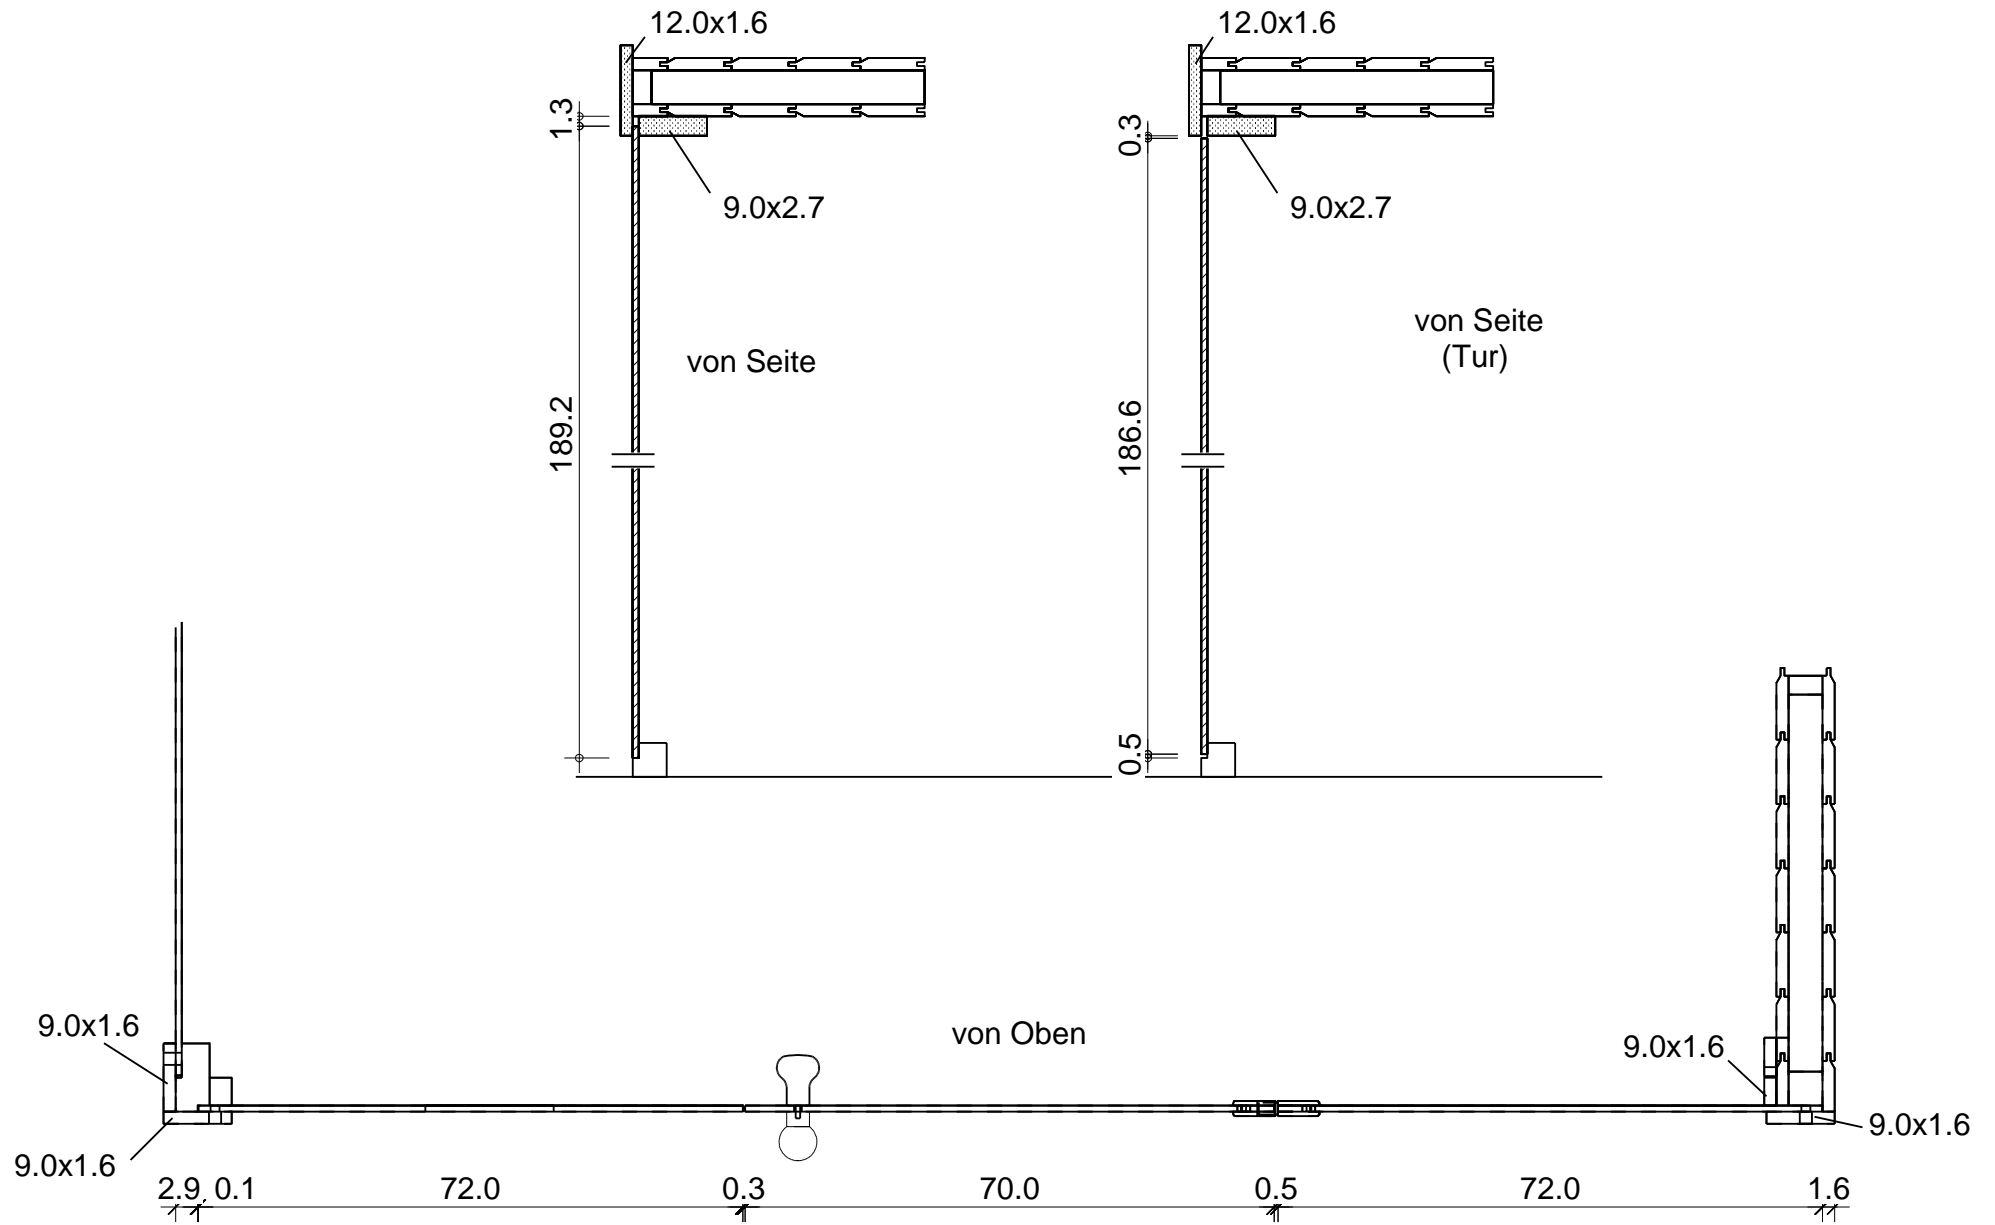

Bemerkung: die Ansicht von Türen, Fenster und anderen Teilen kann abweichen von diesem Bild

Schnitt

Grundriss

Dachelemente

Glaswand

Glaswand

Montageanweisung
Glas an Glas-Stoßdichtung
transluzent für 8 mm Glasscheiben
Art.-Nr. 85055

Material TPE, Einsatzbereich -40 °C bis 110 °C, witterungs-, ozon- und UV-beständig