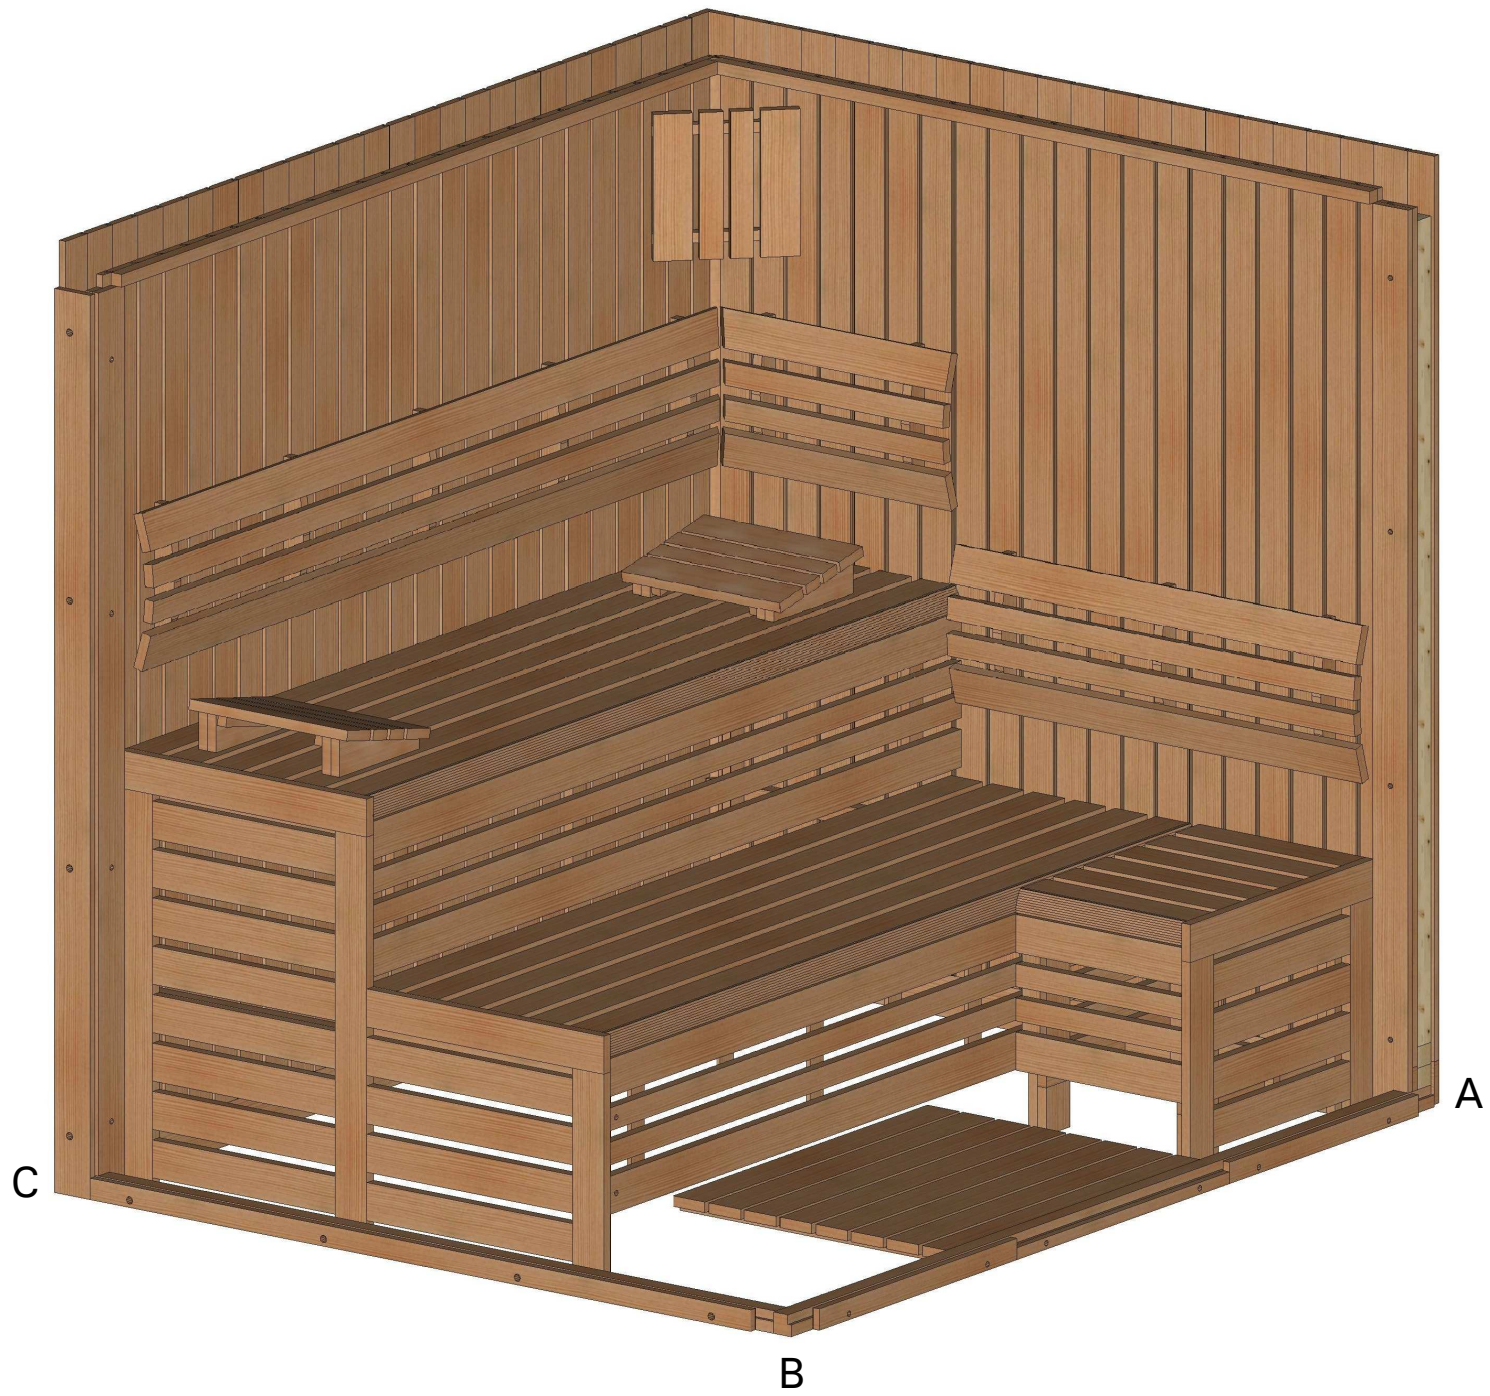

Bemerkung: die Ansicht von Türen, Fenster und anderen Teilen kann abweichen von diesem Bild

Schnitt

Grundriss

Dachelemente

Glaswand

Glaswand

Montageanweisung
Glas an Glas-Stoßdichtung
transluzent für 8 mm Glasscheiben
Art.-Nr. 85055

Material TPE, Einsatzbereich -40 °C bis 110 °C, witterungs-, ozon- und UV-beständig