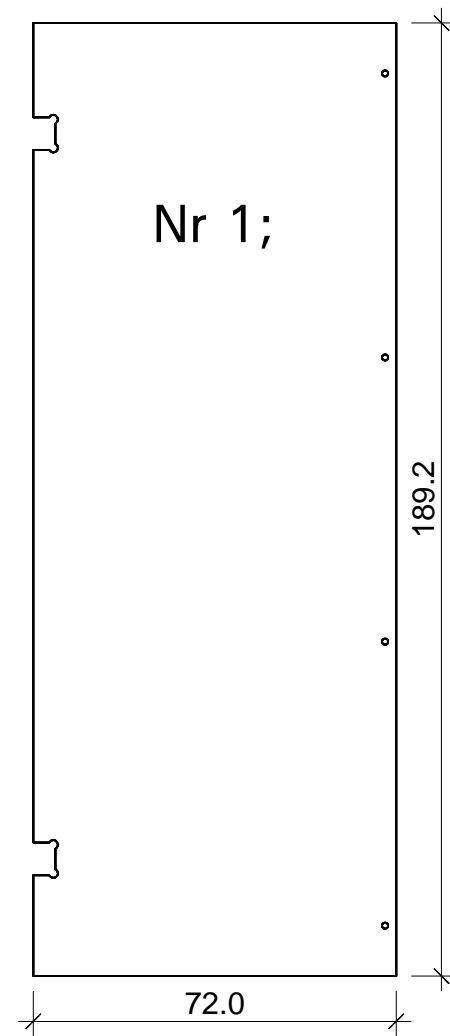

Bemerkung: die Ansicht von Türen, Fenster und anderen Teilen kann abweichen von diesem Bild

Schnitt

Grundriss

Dachelemente

Glaswand

Glaswand

Montageanweisung
Glas an Glas-Stoßdichtung
transluzent für 8 mm Glasscheiben
Art.-Nr. 85055