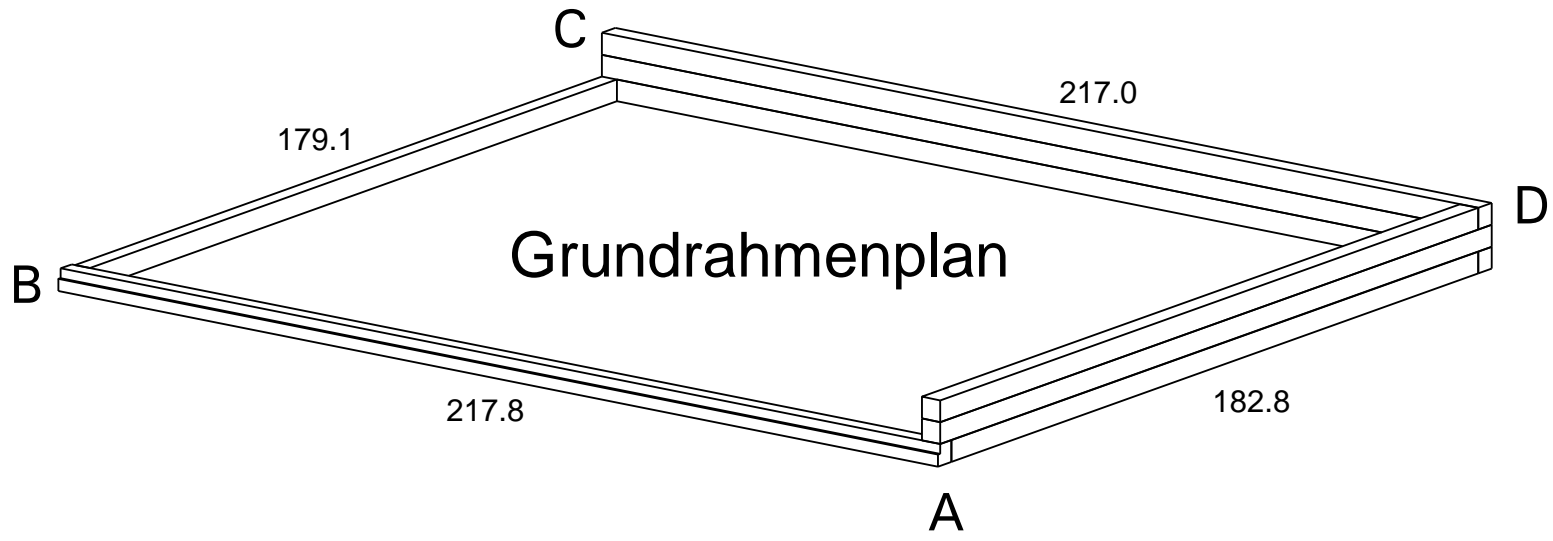

Bemerkung: die Ansicht von Türen, Fenster und anderen Teilen kann abweichen von diesem Bild

Schnitt

Grundriss

Dachelemente

Glaswand

Glaswand

Montageanweisung
Glas an Glas-Stoßdichtung
transluzent für 8 mm Glasscheiben
Art.-Nr. 85055

Material TPE, Einsatzbereich -40 °C bis 110 °C, witterungs-, ozon- und UV-beständig