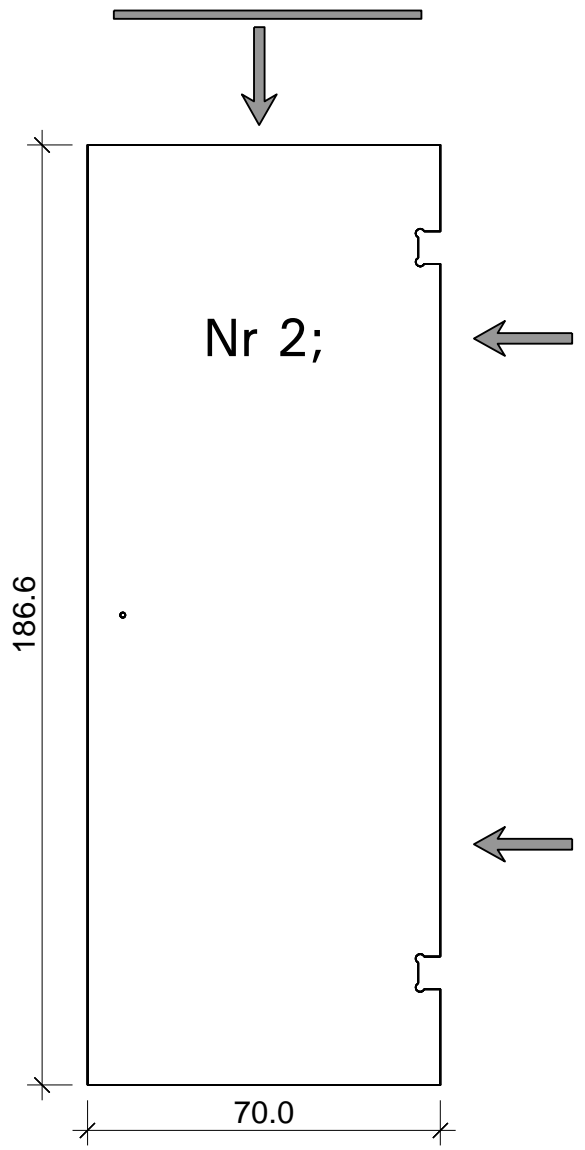

Bemerkung: die Ansicht von Türen, Fenster und anderen Teilen kann abweichen von diesem Bild

Schnitt

Grundriss

Dachelemente

Glaswand

Glaswand

Montageanweisung
Glas an Glas-Stoßdichtung
transluzent für 8 mm Glasscheiben
Art.-Nr. 85055

Material TPE, Einsatzbereich -40 °C bis 110 °C, witterungs-, ozon- und UV-beständig