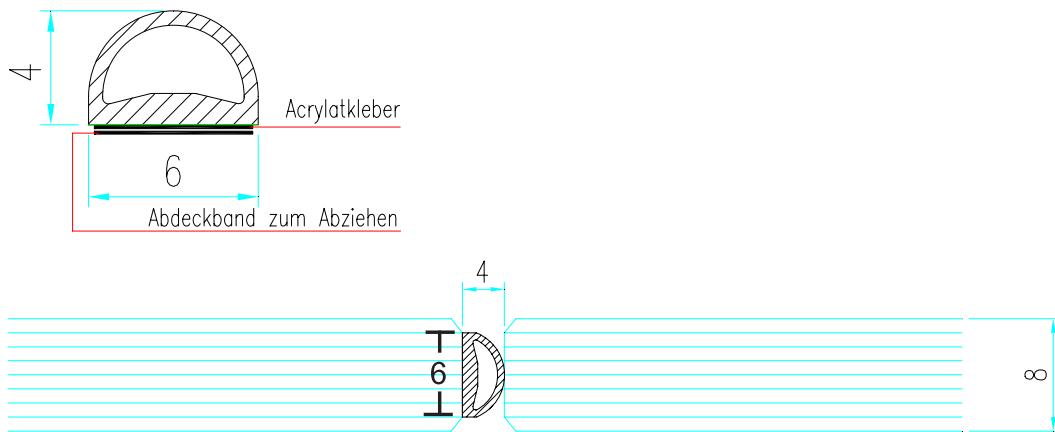

Bemerkung: die Ansicht von Türen, Fenster und anderen Teilen kann abweichen von diesem Bild

Schnitt

Grundriss

Dachelemente

Glaswand

Glaswand

Montageanweisung
Glas an Glas-Stoßdichtung
transluzent für 8 mm Glasscheiben
Art.-Nr. 85055

Material TPE, Einsatzbereich -40 °C bis 110 °C, witterungs-, ozon- und UV-beständig