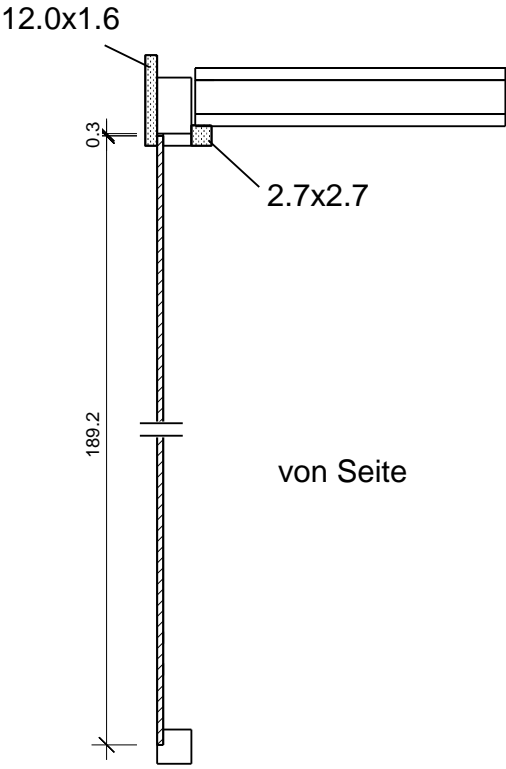

Bemerkung: die Ansicht von Türen, Fenster und anderen Teilen kann abweichen von diesem Bild

Schnitt

Grundriss

Dachelemente

Glaswand

Glaswand

Montageanweisung
Glas an Glas-Stoßdichtung
transluzent für 8 mm Glasscheiben
Art.-Nr. 85055

Material TPE, Einsatzbereich -40 °C bis 110 °C, witterungs-, ozon- und UV-beständig