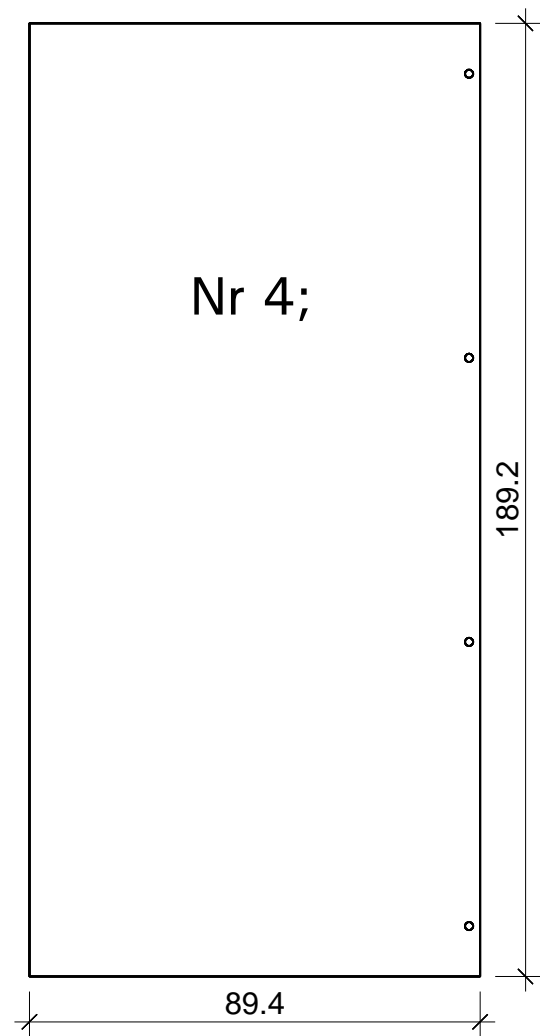

Bemerkung: die Ansicht von Türen, Fenster und anderen Teilen kann abweichen von diesem Bild

Schnitt

Grundriss

Dachelemente

Glaswand

Glaswand

Montageanweisung
Glas an Glas-Stoßdichtung
transluzent für 8 mm Glasscheiben
Art.-Nr. 85055