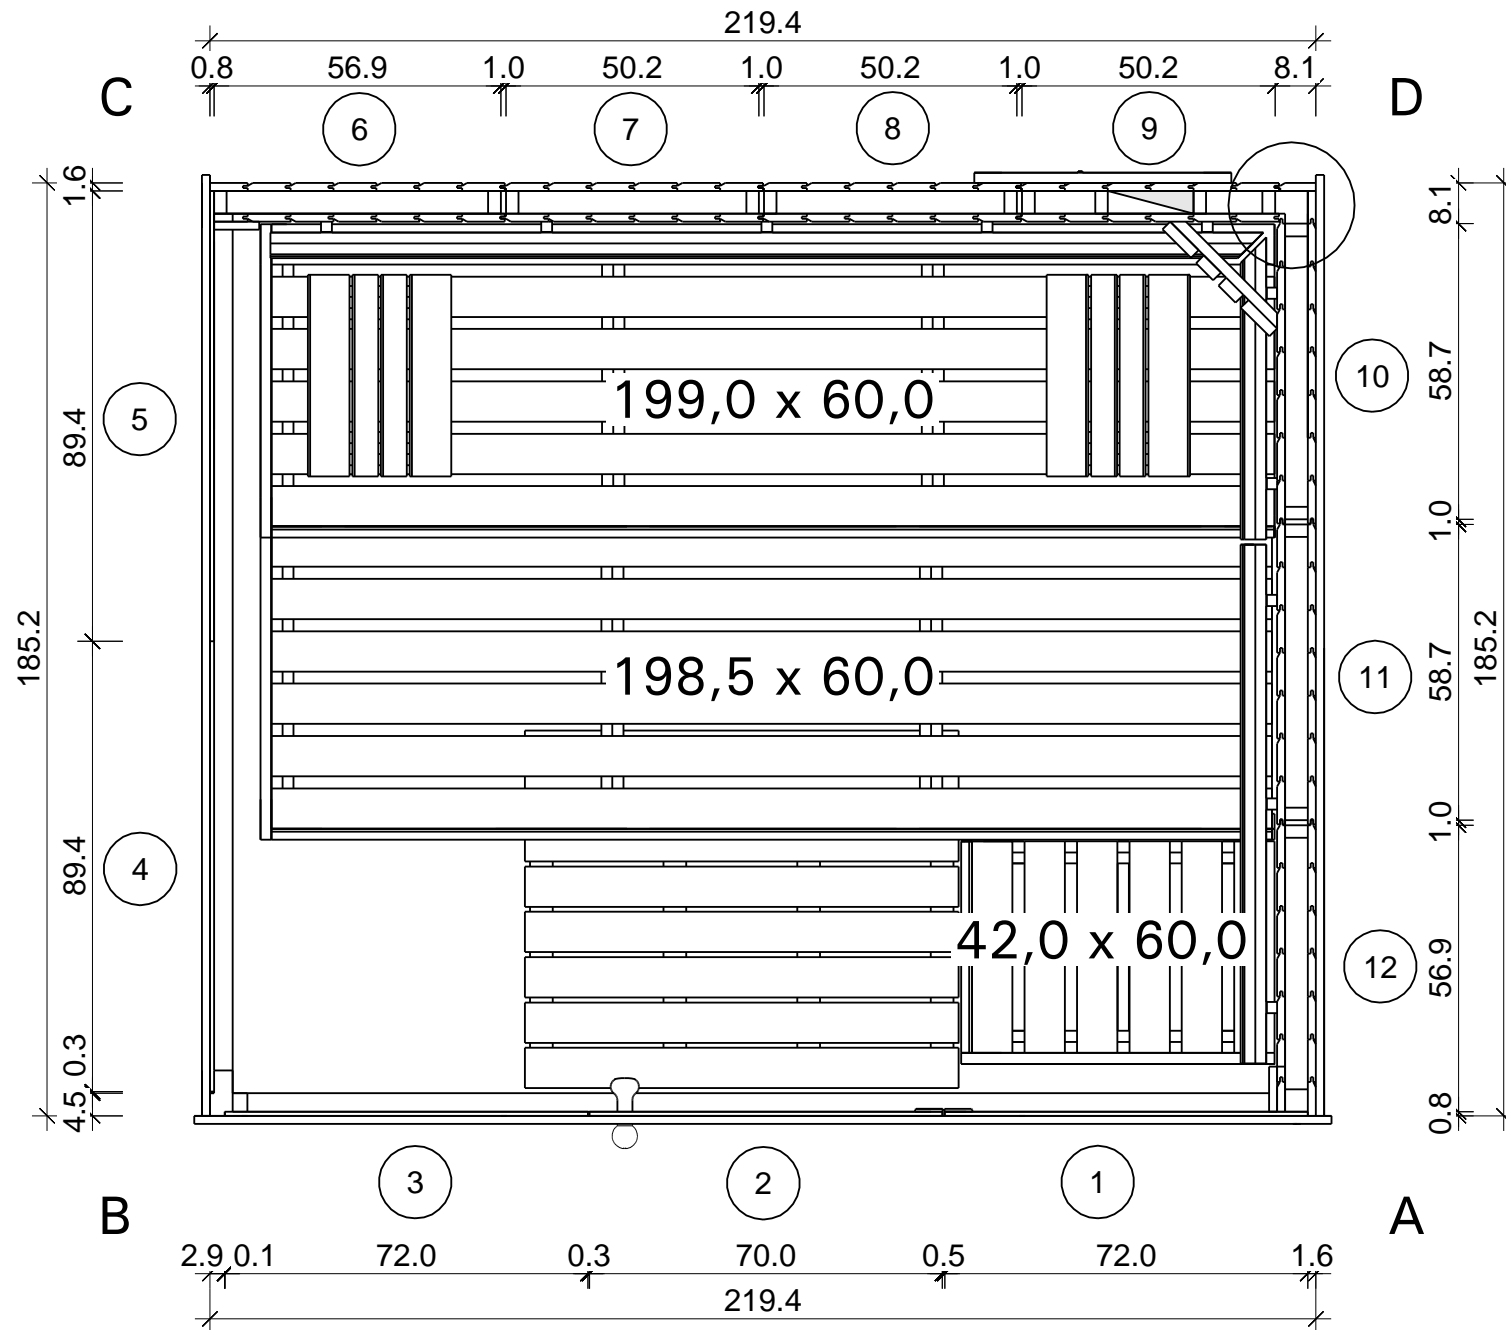

Bemerkung: die Ansicht von Türen, Fenster und anderen Teilen kann abweichen von diesem Bild

Schnitt

Grundriss

Dachelemente

Glaswand

Glaswand

Montageanweisung
Glas an Glas-Stoßdichtung
transluzent für 8 mm Glasscheiben
Art.-Nr. 85055

Material TPE, Einsatzbereich -40 °C bis 110 °C, witterungs-, ozon- und UV-beständig