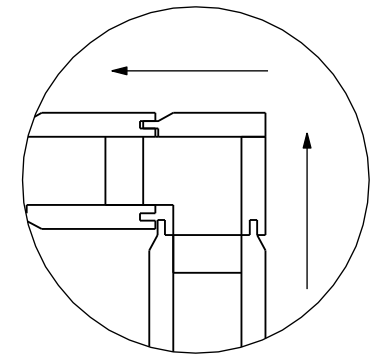

Bemerkung: die Ansicht von Türen, Fenster und anderen Teilen kann abweichen von diesem Bild

Schnitt

Grundriss

Dachelemente

Glaswand

Glaswand

Montageanweisung
Glas an Glas-Stoßdichtung
transluzent für 8 mm Glasscheiben
Art.-Nr. 85055