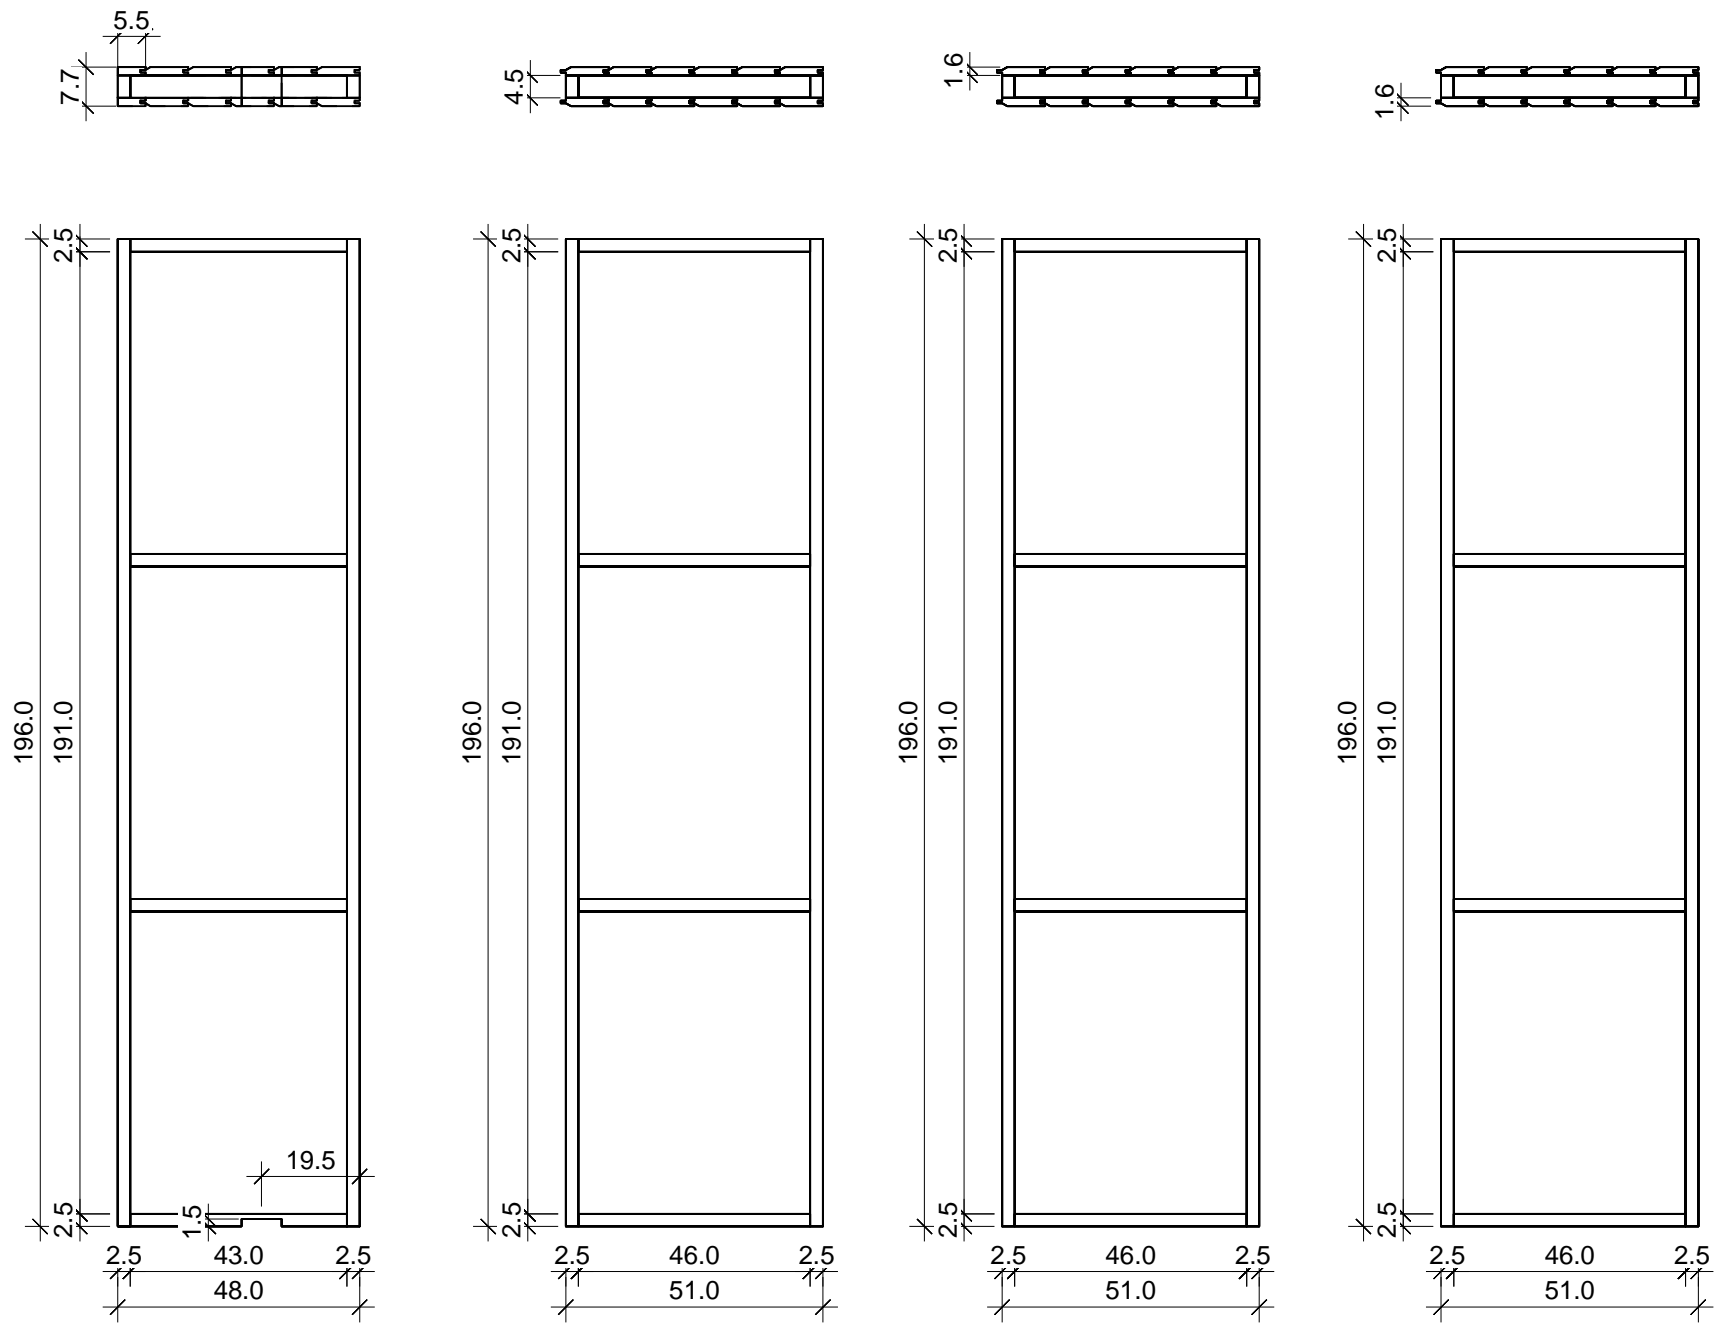

"Prisma" 203 x 203

Bemerkung: die Ansicht von Turen, Fenster und anderen Teilen kann abweichen von diesem Bild

"Prisma" 203 x 203

Bemerkung: die Ansicht von Türen, Fenster und anderen Teilen kann abweichen von diesem Bild

"Prisma" 203 x 203

Schnitt

Grundriss

"Prisma" 203 x 203

Glaswand

"Prisma" 203 x 203

Grundrahmen

Dachrahmen

Dachelemente

"Prisma" 203 x 203

"Prisma" 203 x 203

"Prisma" 203 x 203