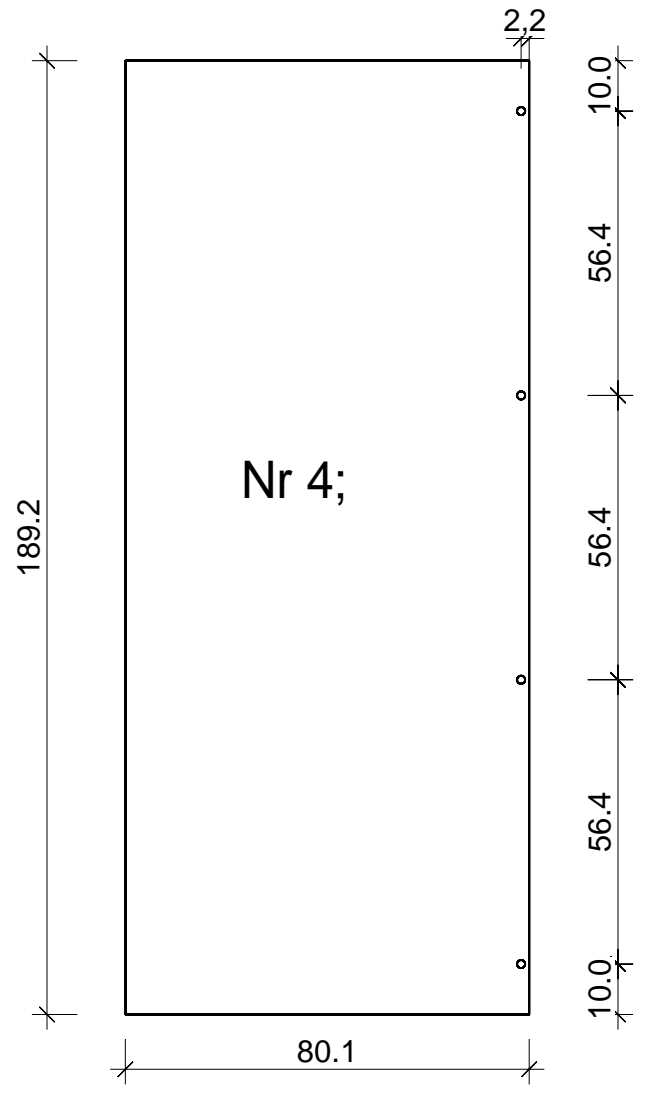

Prisma 202,8x169,8

Bemerkung: die Ansicht von Turen, Fenster und anderen Teilen kann abweichen von diesem Bild

Schnitt

Grundriss

Dachelemente

7.7
1.6 4.5 1.6

Glaswand

Glaswand