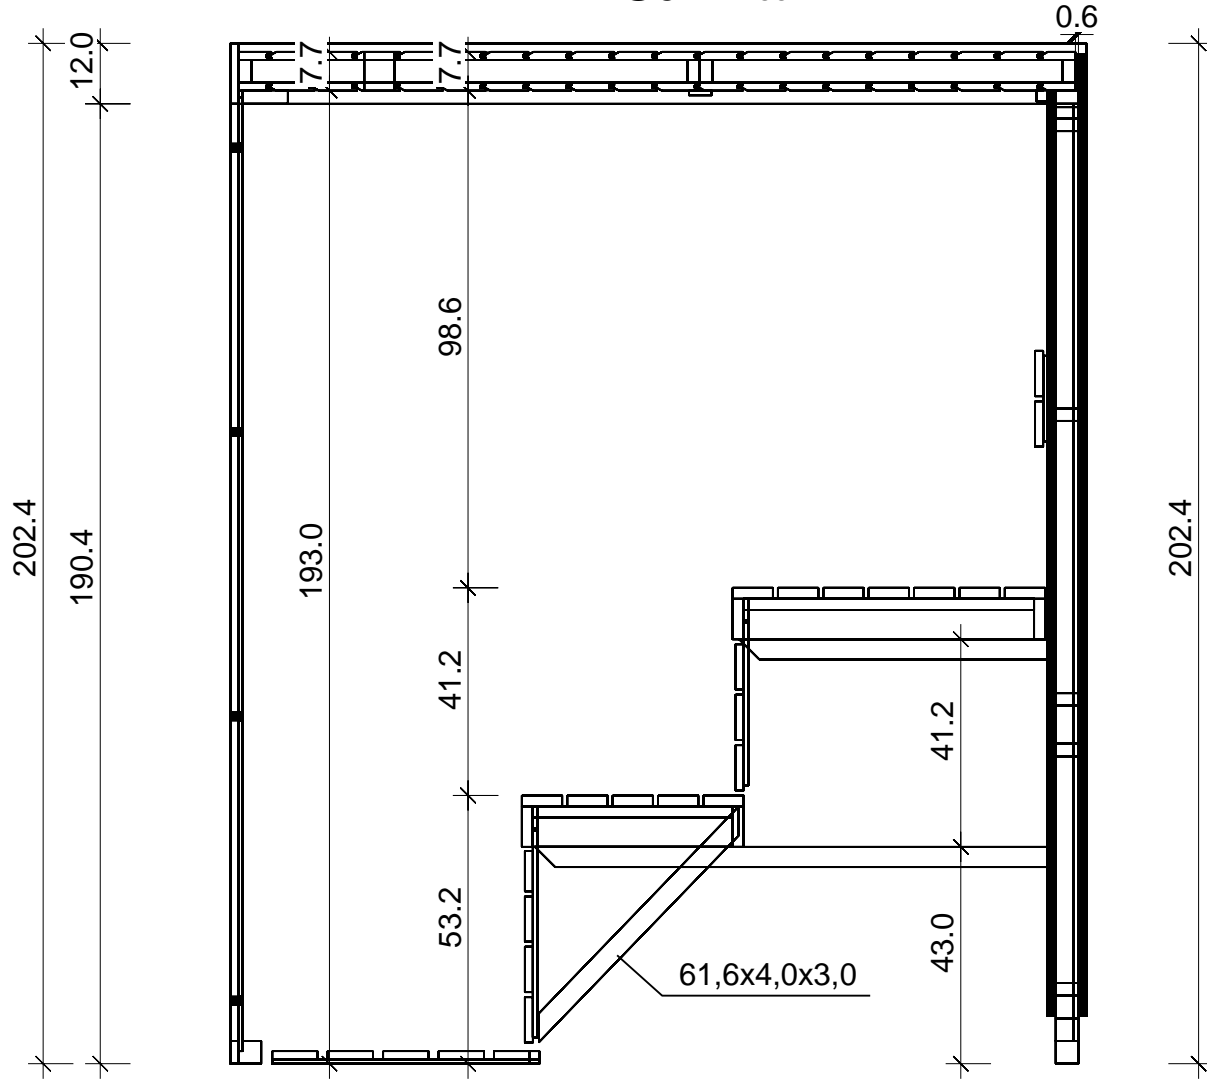

Prisma 202,8x169,8

Bemerkung: die Ansicht von Turen, Fenster und anderen Teilen kann abweichen von diesem Bild

Schnitt

Grundriss

Dachelemente

7.7
1.6 4.5 1.6

Glaswand

Glaswand