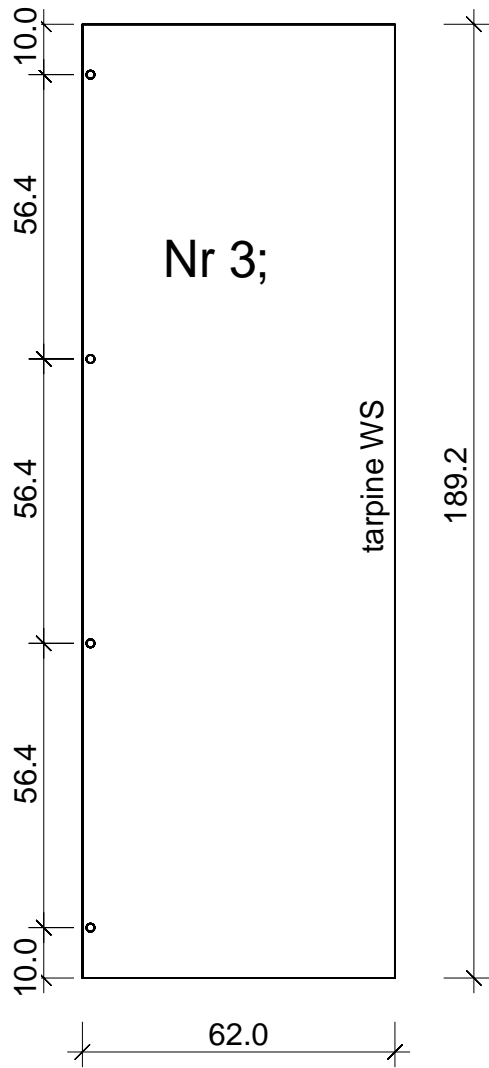

Prisma 202,8x169,8

Bemerkung: die Ansicht von Turen, Fenster und anderen Teilen kann abweichen von diesem Bild

Schnitt

Grundriss

Dachelemente

7.7
1.6 4.5 1.6

Glaswand

Glaswand