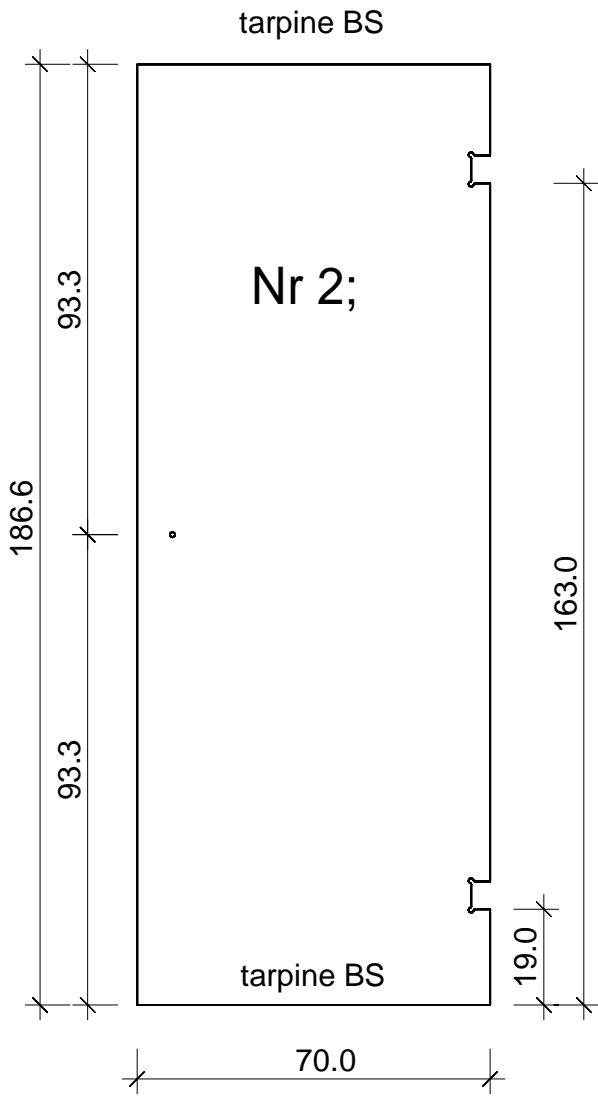

Prisma 202,8x169,8

Bemerkung: die Ansicht von Turen, Fenster und anderen Teilen kann abweichen von diesem Bild

Schnitt

Grundriss

Dachelemente

7.7
1.6 4.5 1.6

Glaswand

Glaswand