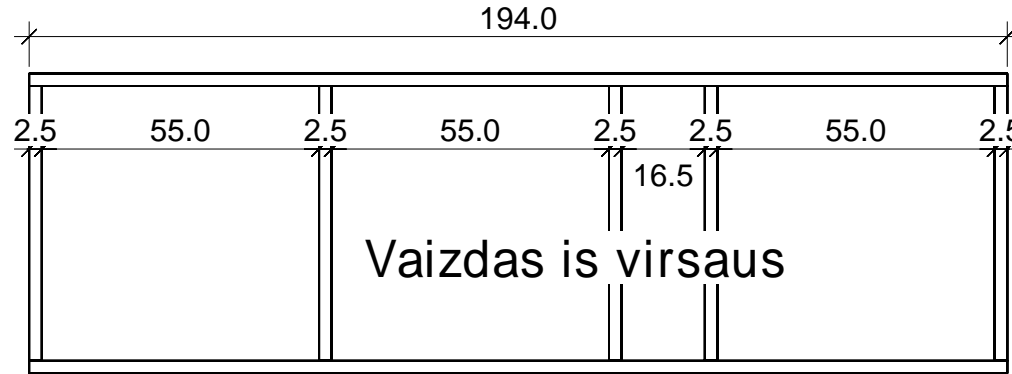

Prisma 202,8x169,8

Bemerkung: die Ansicht von Turen, Fenster und anderen Teilen kann abweichen von diesem Bild

Schnitt

Grundriss

Dachelemente

7.7
1.6 4.5 1.6

Glaswand

Glaswand