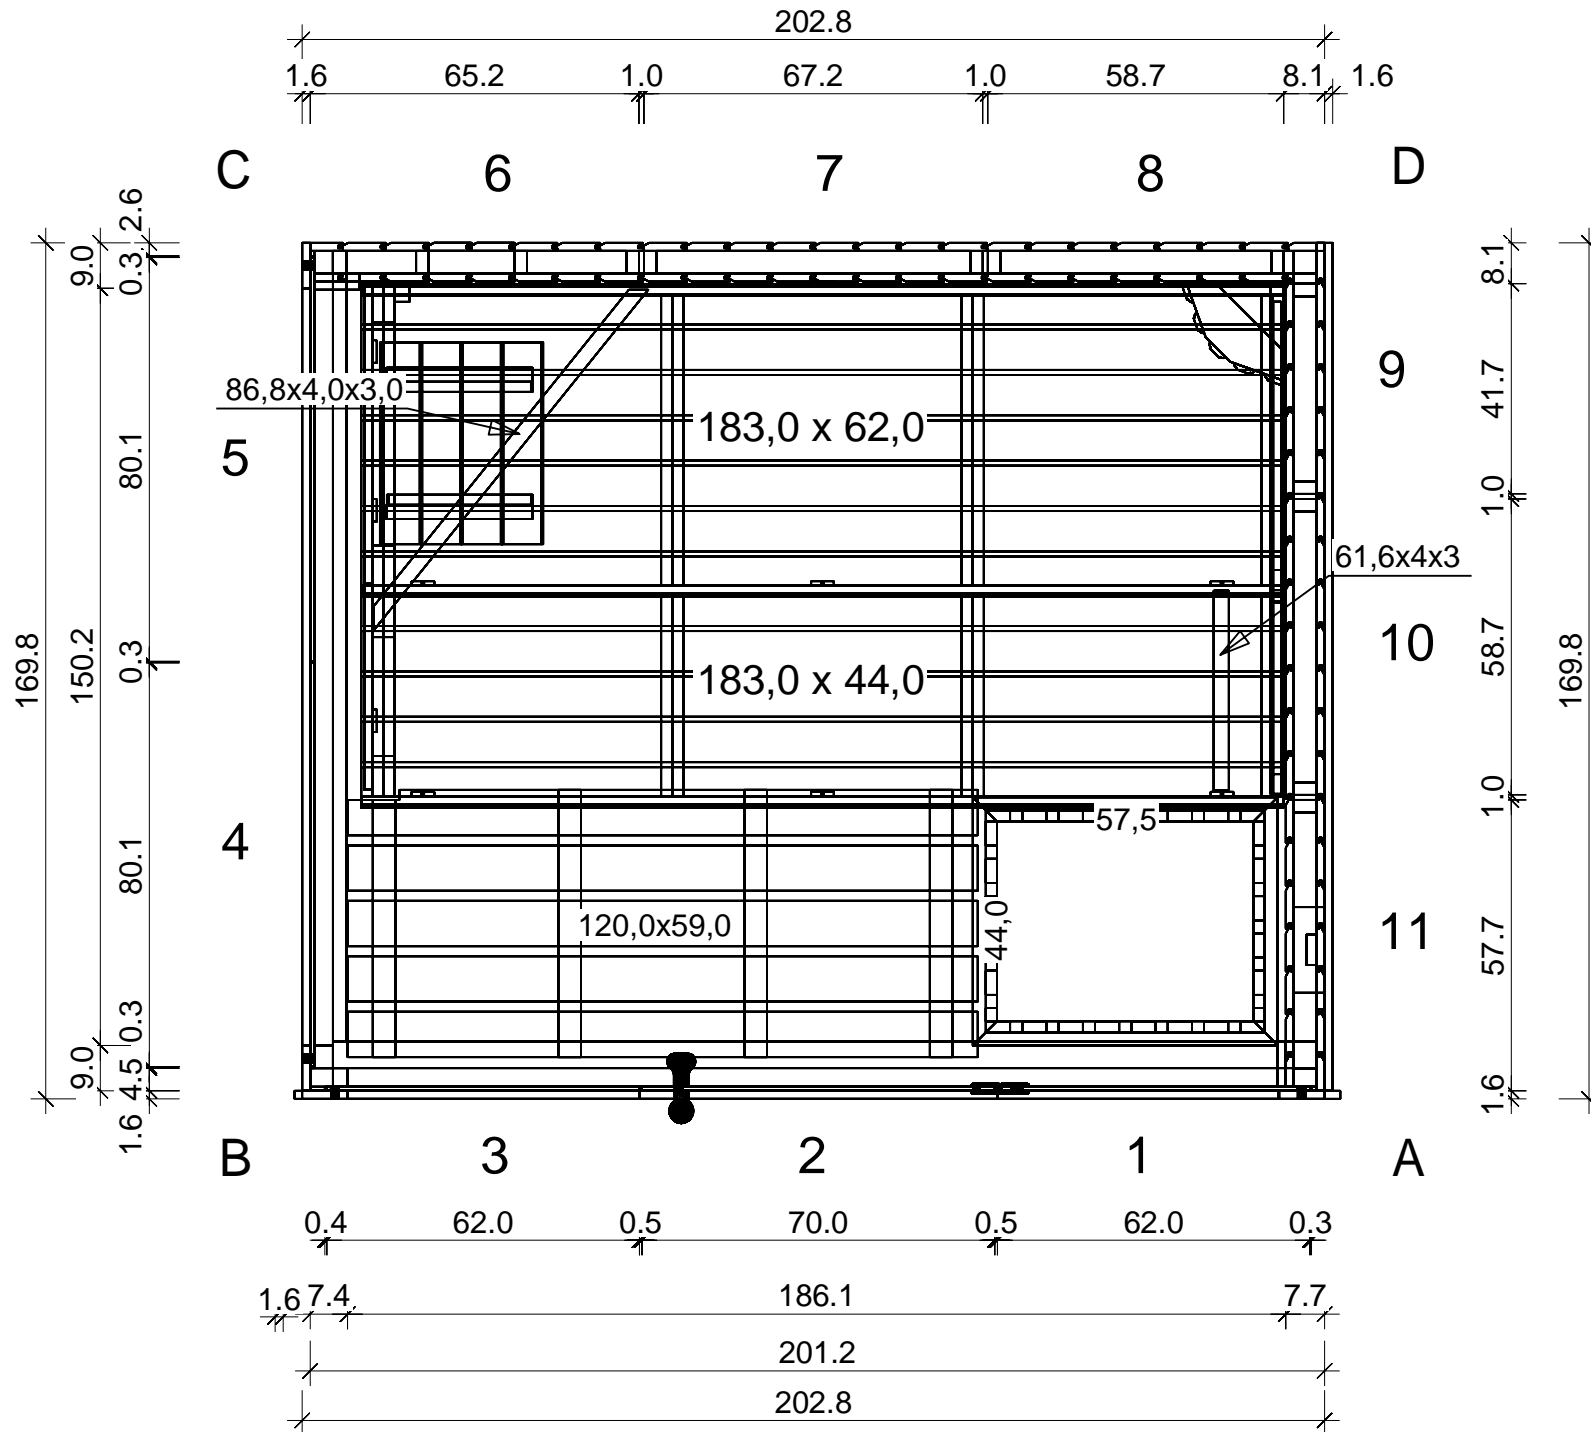

Prisma 202,8x169,8

Bemerkung: die Ansicht von Turen, Fenster und anderen Teilen kann abweichen von diesem Bild

Schnitt

Grundriss

Dachelemente

7.7
1.6 4.5 1.6

Glaswand

Glaswand