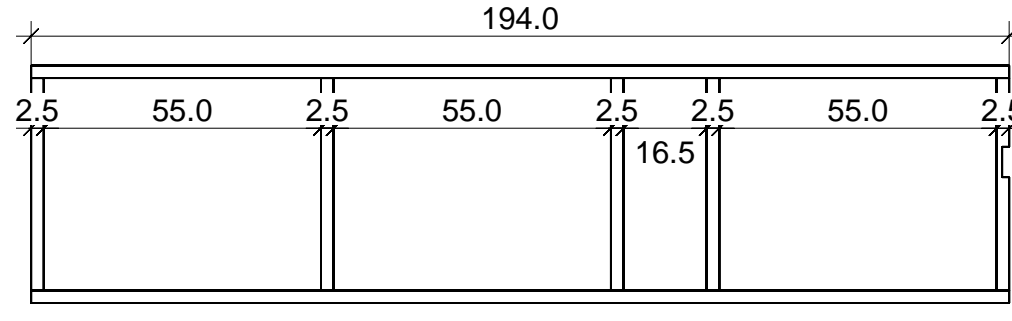

Prisma 202,8x169,8

Bemerkung: die Ansicht von Turen, Fenster und anderen Teilen kann abweichen von diesem Bild

Schnitt

Grundriss

Dachelemente

7.7
1.6 4.5 1.6

Glaswand

Glaswand