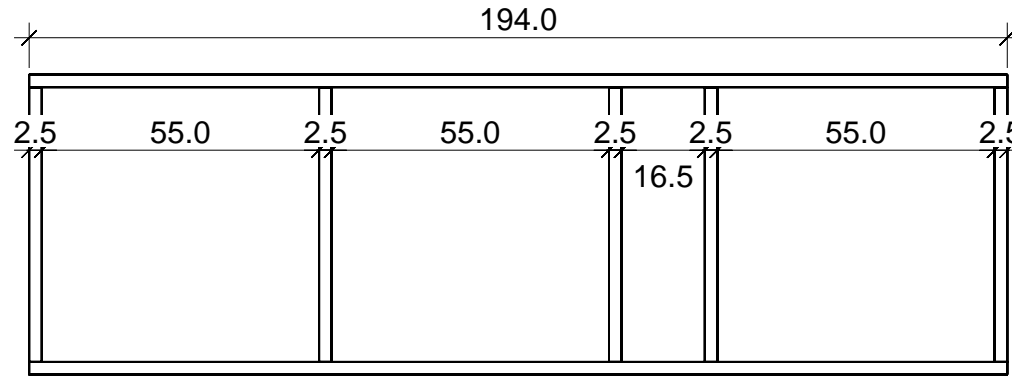

Prisma 202,8x169,8

Bemerkung: die Ansicht von Turen, Fenster und anderen Teilen kann abweichen von diesem Bild

Schnitt

Grundriss

Dachelemente

7.7
1.6 4.5 1.6

Glaswand

Glaswand