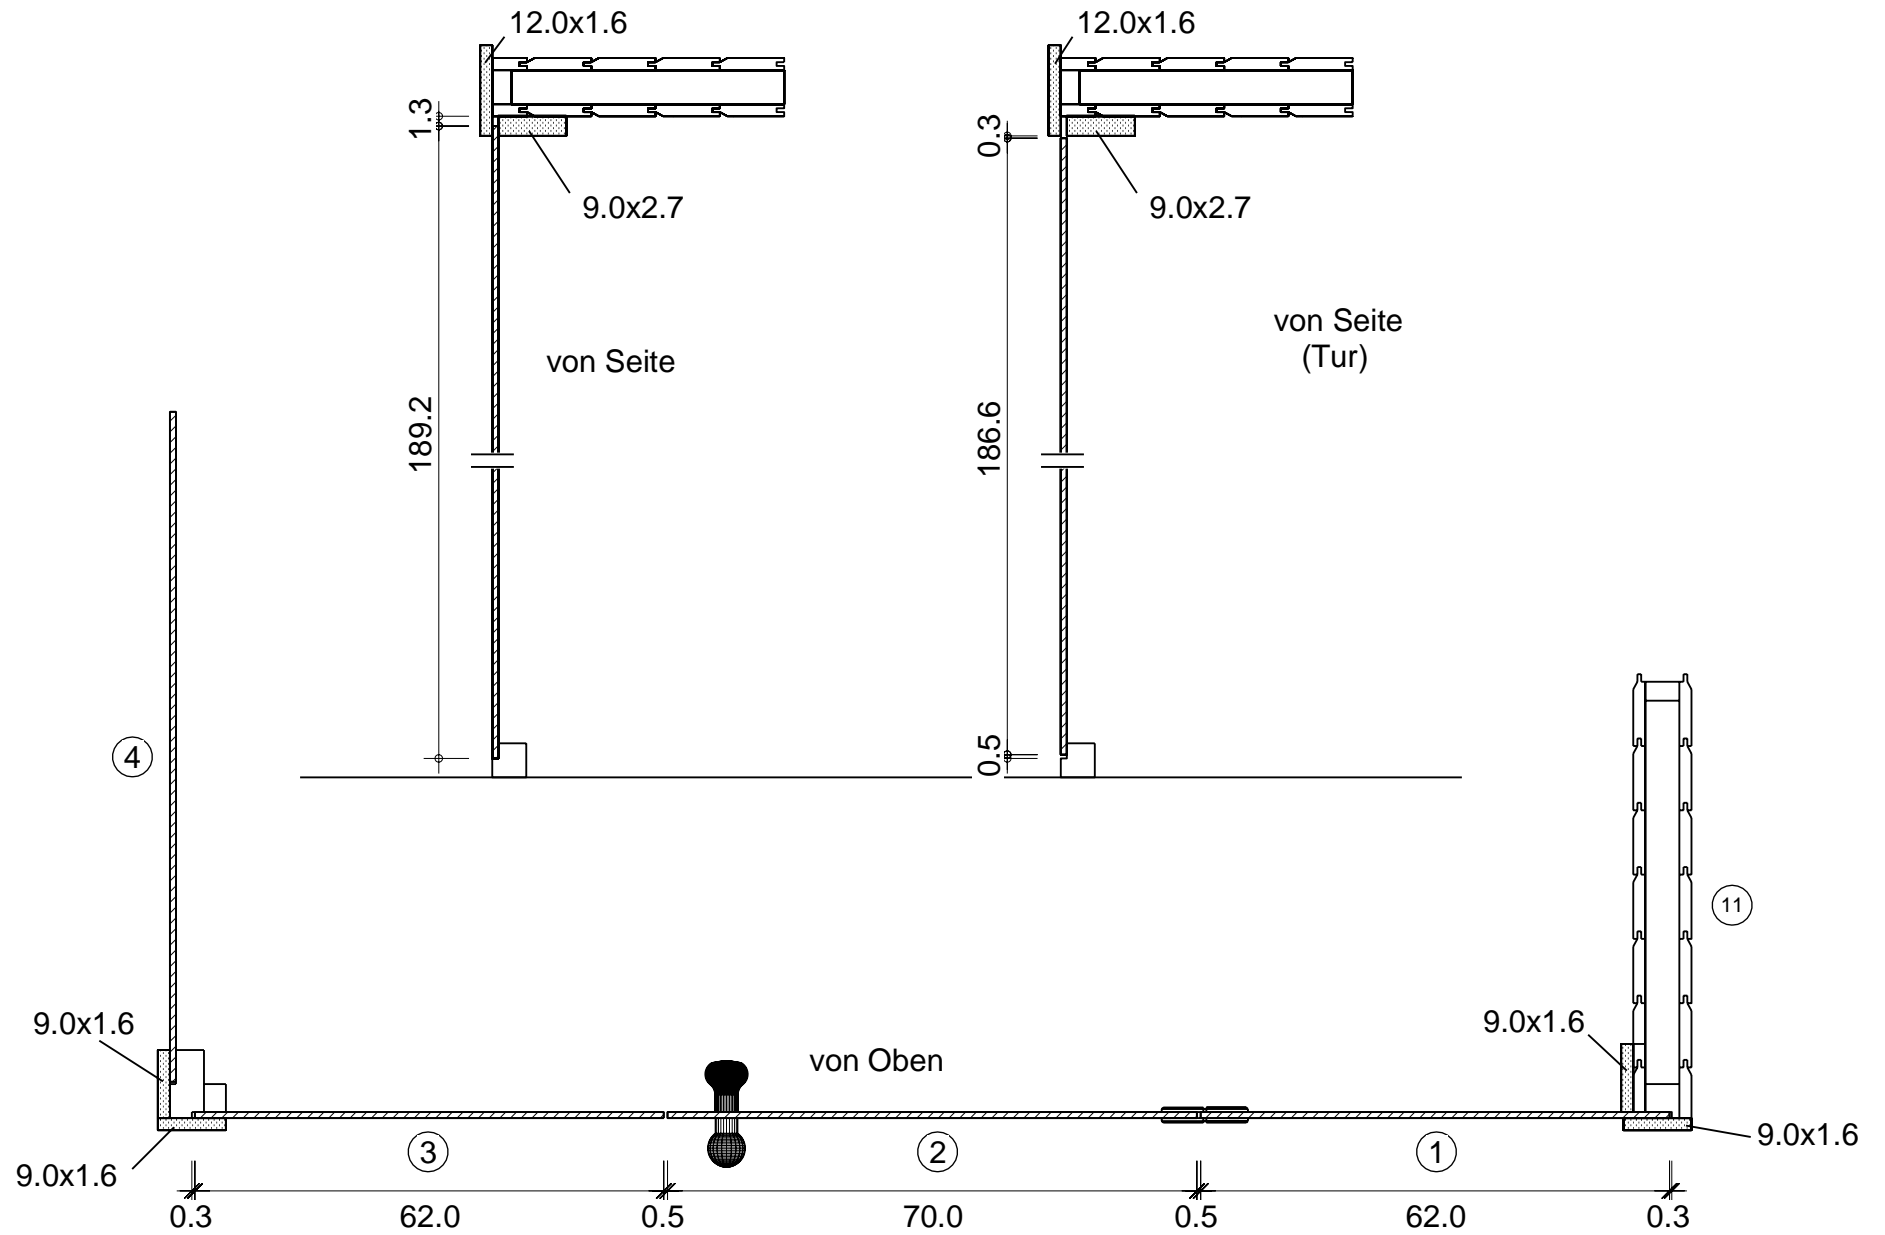

Prisma 202,8x169,8

Bemerkung: die Ansicht von Turen, Fenster und anderen Teilen kann abweichen von diesem Bild

Schnitt

Grundriss

Dachelemente

7.7
1.6 4.5 1.6

Glaswand

Glaswand