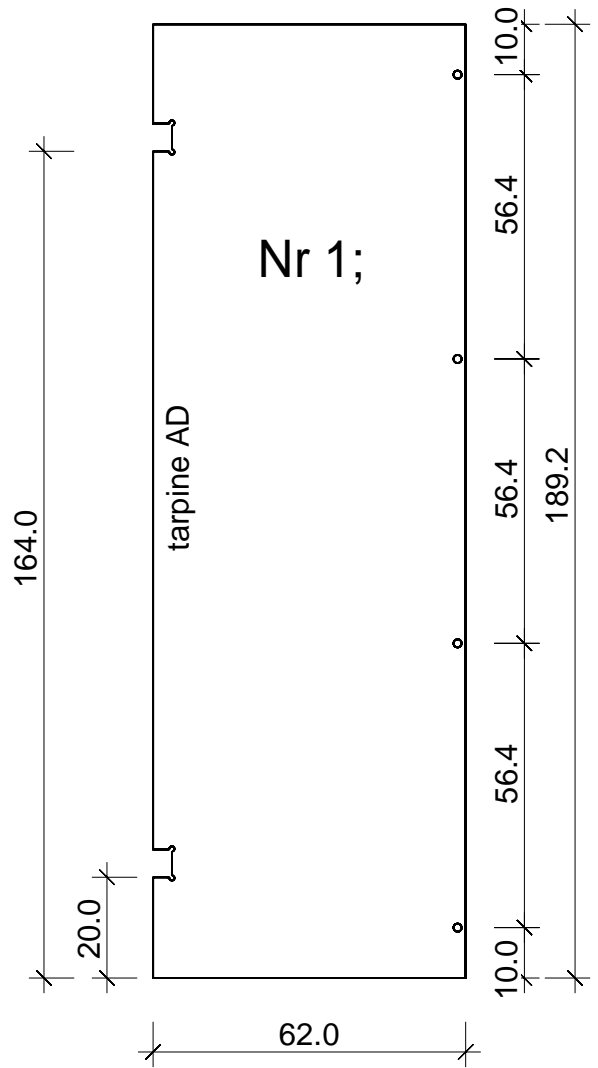

Prisma 202,8x169,8

Bemerkung: die Ansicht von Turen, Fenster und anderen Teilen kann abweichen von diesem Bild

Schnitt

Grundriss

Dachelemente

7.7
1.6 4.5 1.6

Glaswand

Glaswand