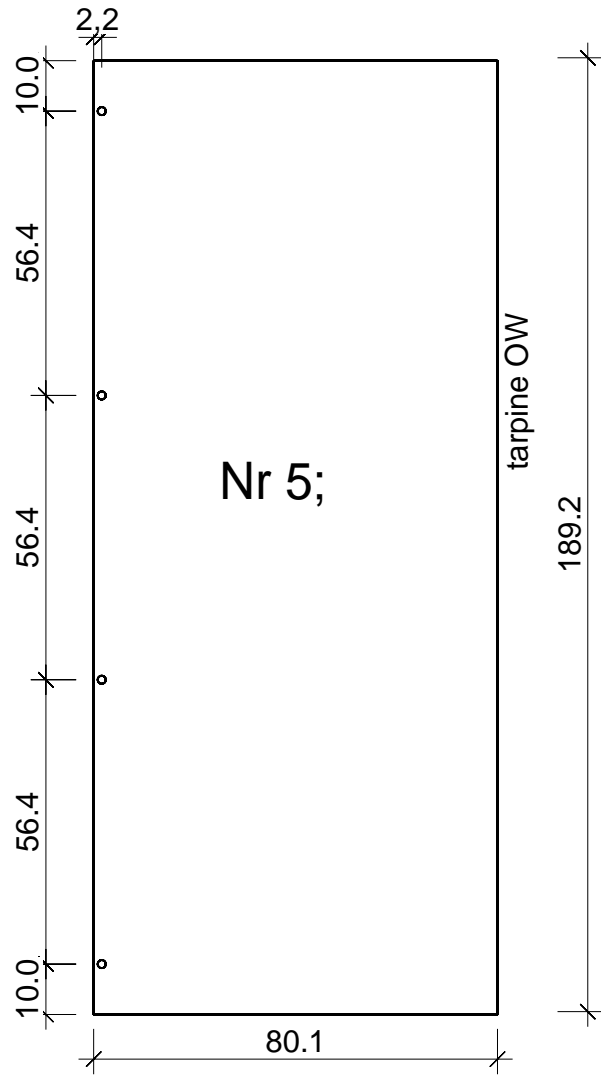

Prisma 202,8x169,8

Bemerkung: die Ansicht von Turen, Fenster und anderen Teilen kann abweichen von diesem Bild

Schnitt

Grundriss

Dachelemente

7.7
1.6 4.5 1.6

Glaswand

Glaswand