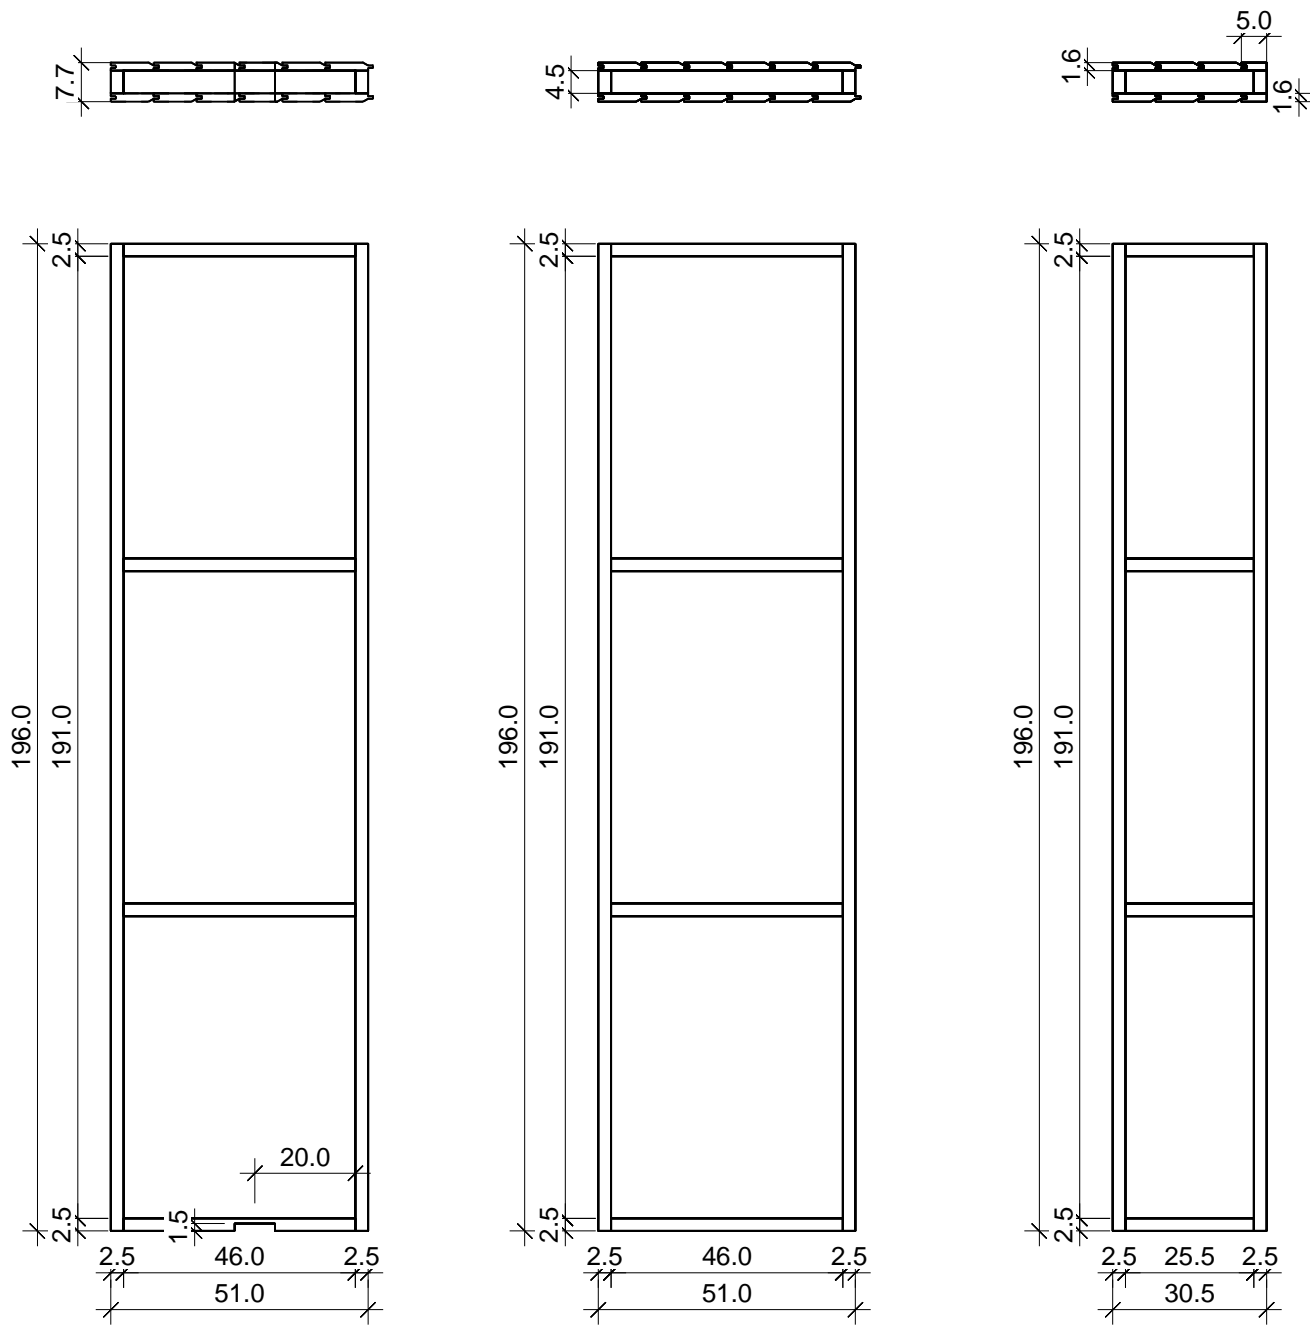

"Prisma" 203 x 135

Bemerkung: die Ansicht von Türen, Fenster und anderen Teilen kann abweichen von diesem Bild

"Prisma" 203 x 135

Bemerkung: die Ansicht von Türen, Fenster und anderen Teilen kann abweichen von diesem Bild

"Prisma" 203 x 135

Schnitt

Grundriss

"Prisma" 203 x 135

Glaswand

"Prisma" 203 x 135

Grundrahmen

"Prisma" 203 x 135

Dachrahmen

"Prisma" 203 x 135

Dachelemente

"Prisma" 203 x 135

"Prisma" 203 x 135

"Prisma" 203 x 135

Prideti plastikinius kampelius!