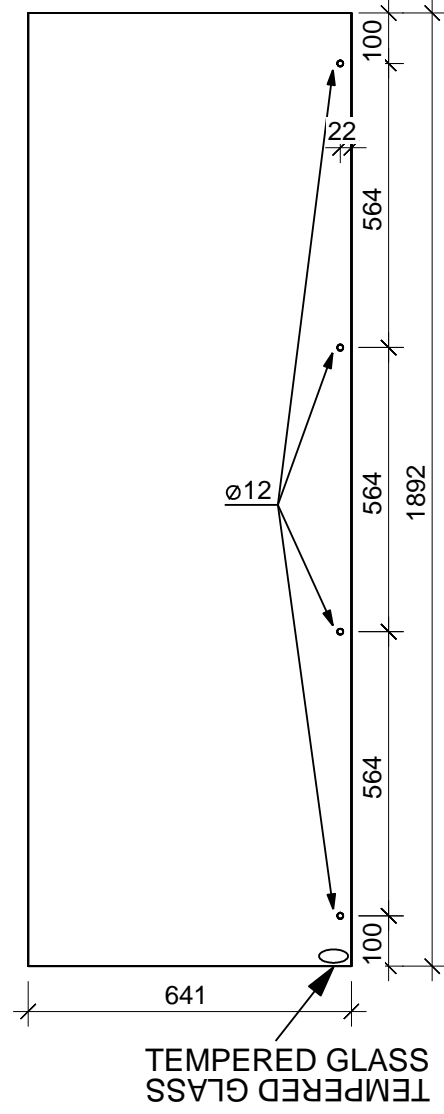

"Prisma" 203 x 135

Bemerkung: die Ansicht von Türen, Fenster und anderen Teilen kann abweichen von diesem Bild

"Prisma" 203 x 135

Bemerkung: die Ansicht von Türen, Fenster und anderen Teilen kann abweichen von diesem Bild

"Prisma" 203 x 135

Schnitt

Grundriss

"Prisma" 203 x 135

Glaswand

"Prisma" 203 x 135

Grundrahmen

"Prisma" 203 x 135

Dachrahmen

"Prisma" 203 x 135

Dachelemente

"Prisma" 203 x 135

"Prisma" 203 x 135

"Prisma" 203 x 135

Prideti plastikinius kampelius!