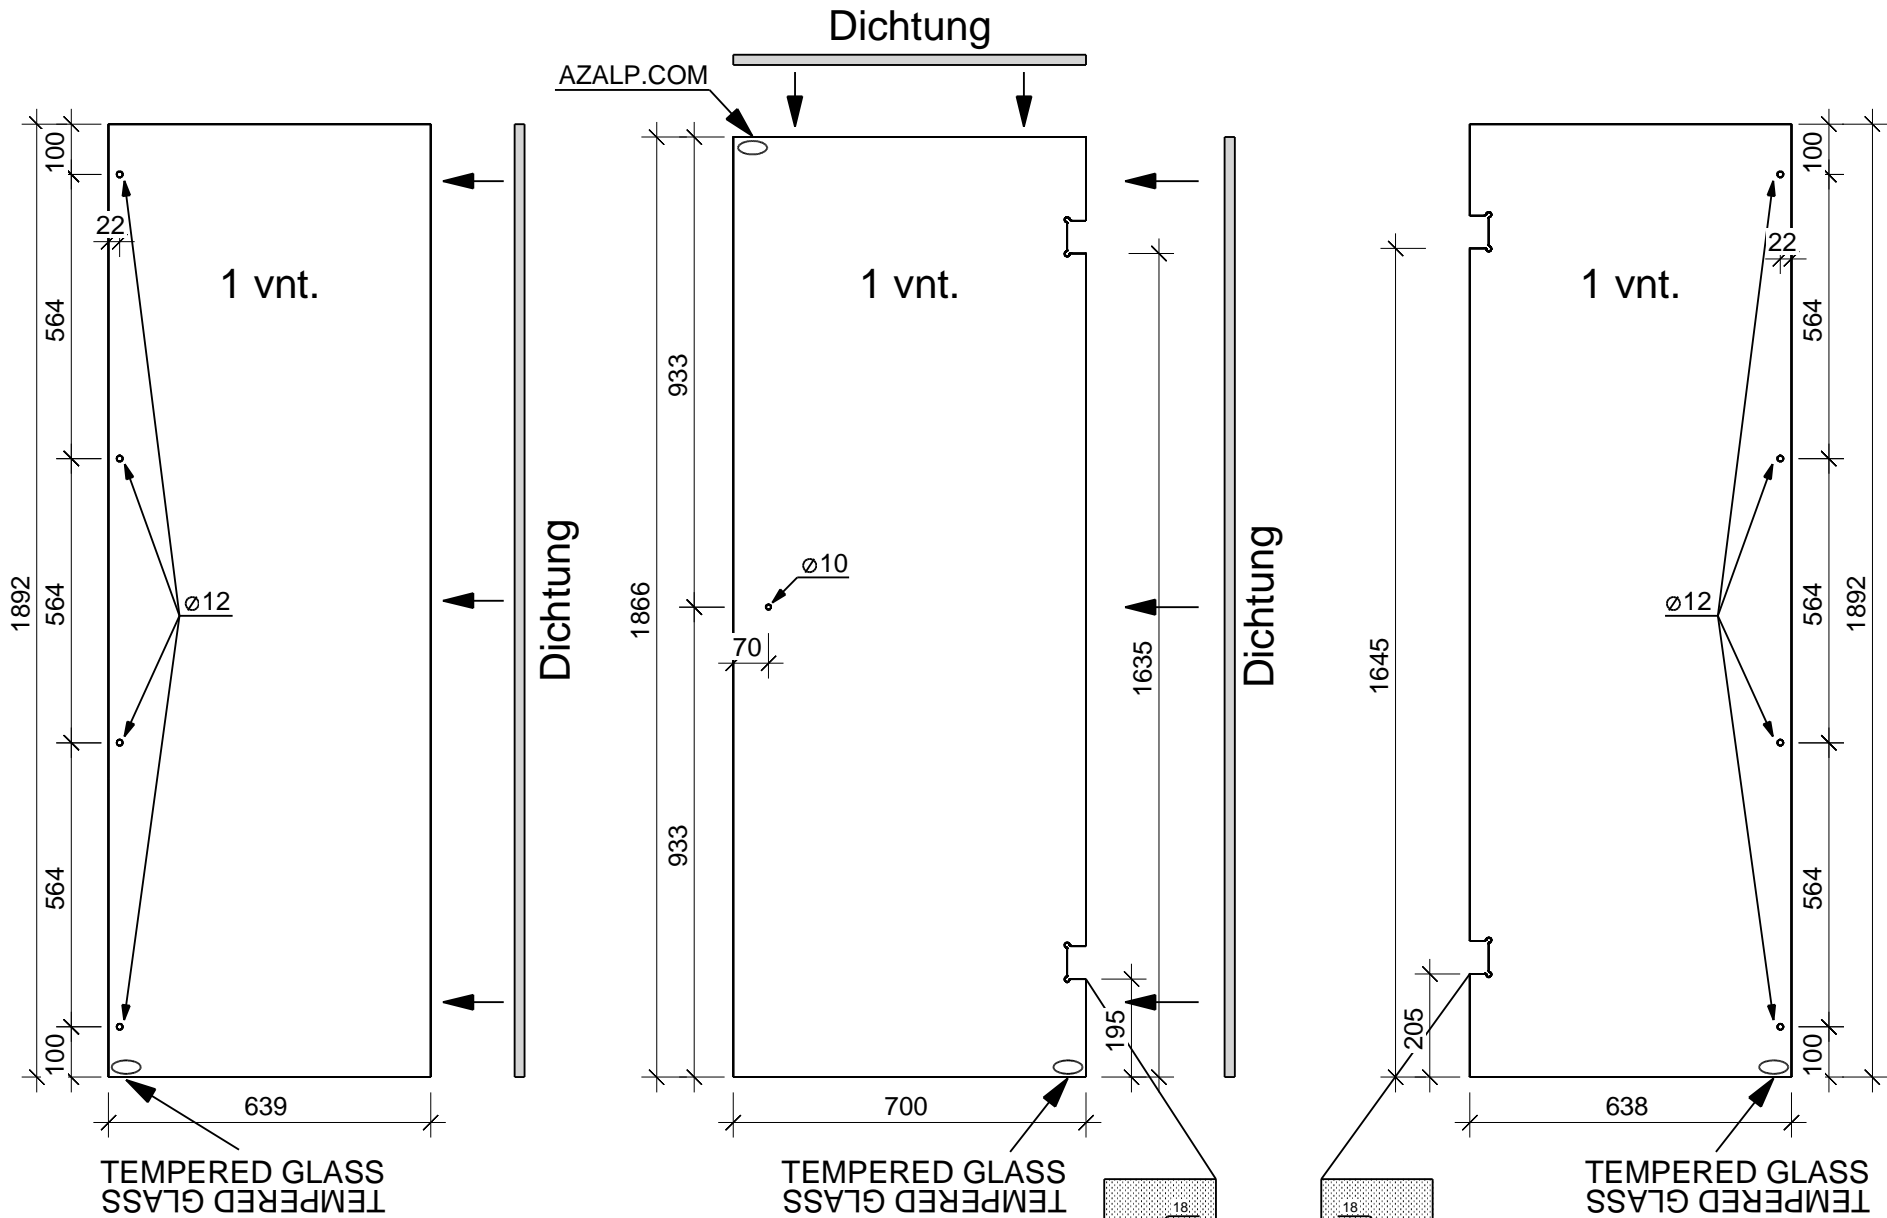

"Prisma" 203 x 135

Bemerkung: die Ansicht von Türen, Fenster und anderen Teilen kann abweichen von diesem Bild

"Prisma" 203 x 135

Bemerkung: die Ansicht von Türen, Fenster und anderen Teilen kann abweichen von diesem Bild

"Prisma" 203 x 135

Schnitt

Grundriss

"Prisma" 203 x 135

Glaswand

"Prisma" 203 x 135

Grundrahmen

"Prisma" 203 x 135

Dachrahmen

"Prisma" 203 x 135

Dachelemente

"Prisma" 203 x 135

"Prisma" 203 x 135

"Prisma" 203 x 135

Prideti plastikinius kampelius!