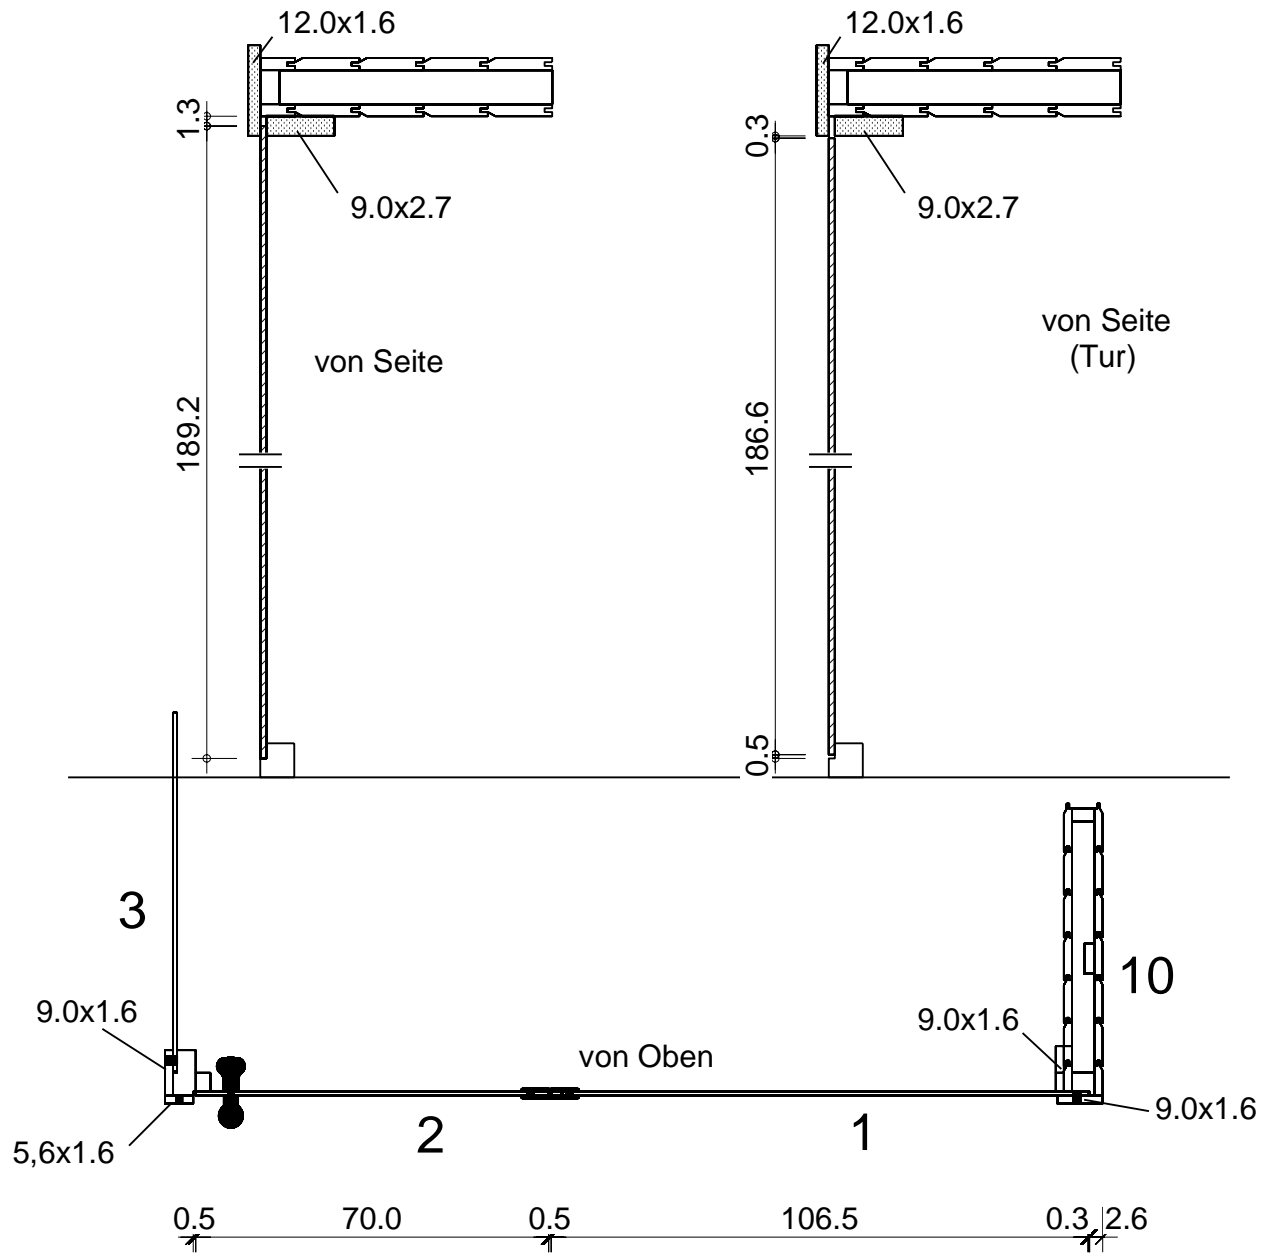

Prisma 186,0x152,0

Bemerkung: die Ansicht von Türen, Fenster und anderen Teilen kann abweichen von diesem Bild

Schnitt

Grundriss

Dachelemente

Glaswand

Glaswand