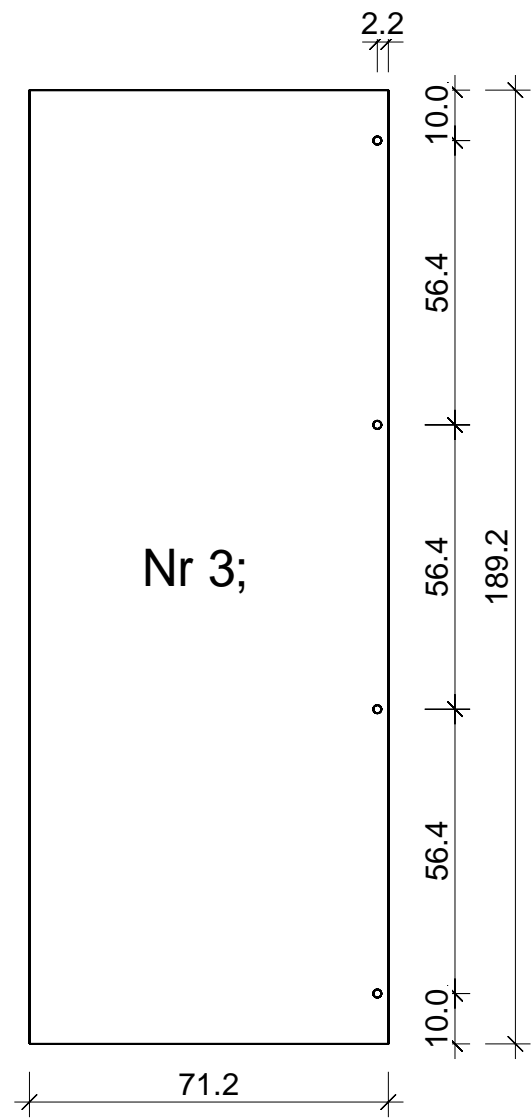

Prisma 186,0x152,0

Bemerkung: die Ansicht von Türen, Fenster und anderen Teilen kann abweichen von diesem Bild

Schnitt

Grundriss

Dachelemente

Glaswand

Glaswand