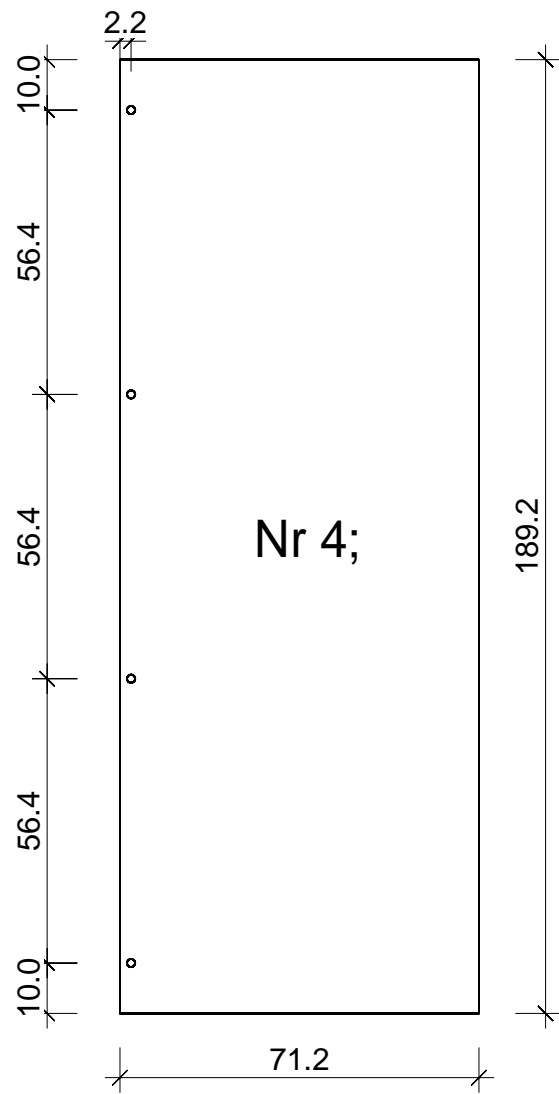

Prisma 186,0x152,0

Bemerkung: die Ansicht von Türen, Fenster und anderen Teilen kann abweichen von diesem Bild

Schnitt

Grundriss

Dachelemente

Glaswand

Glaswand