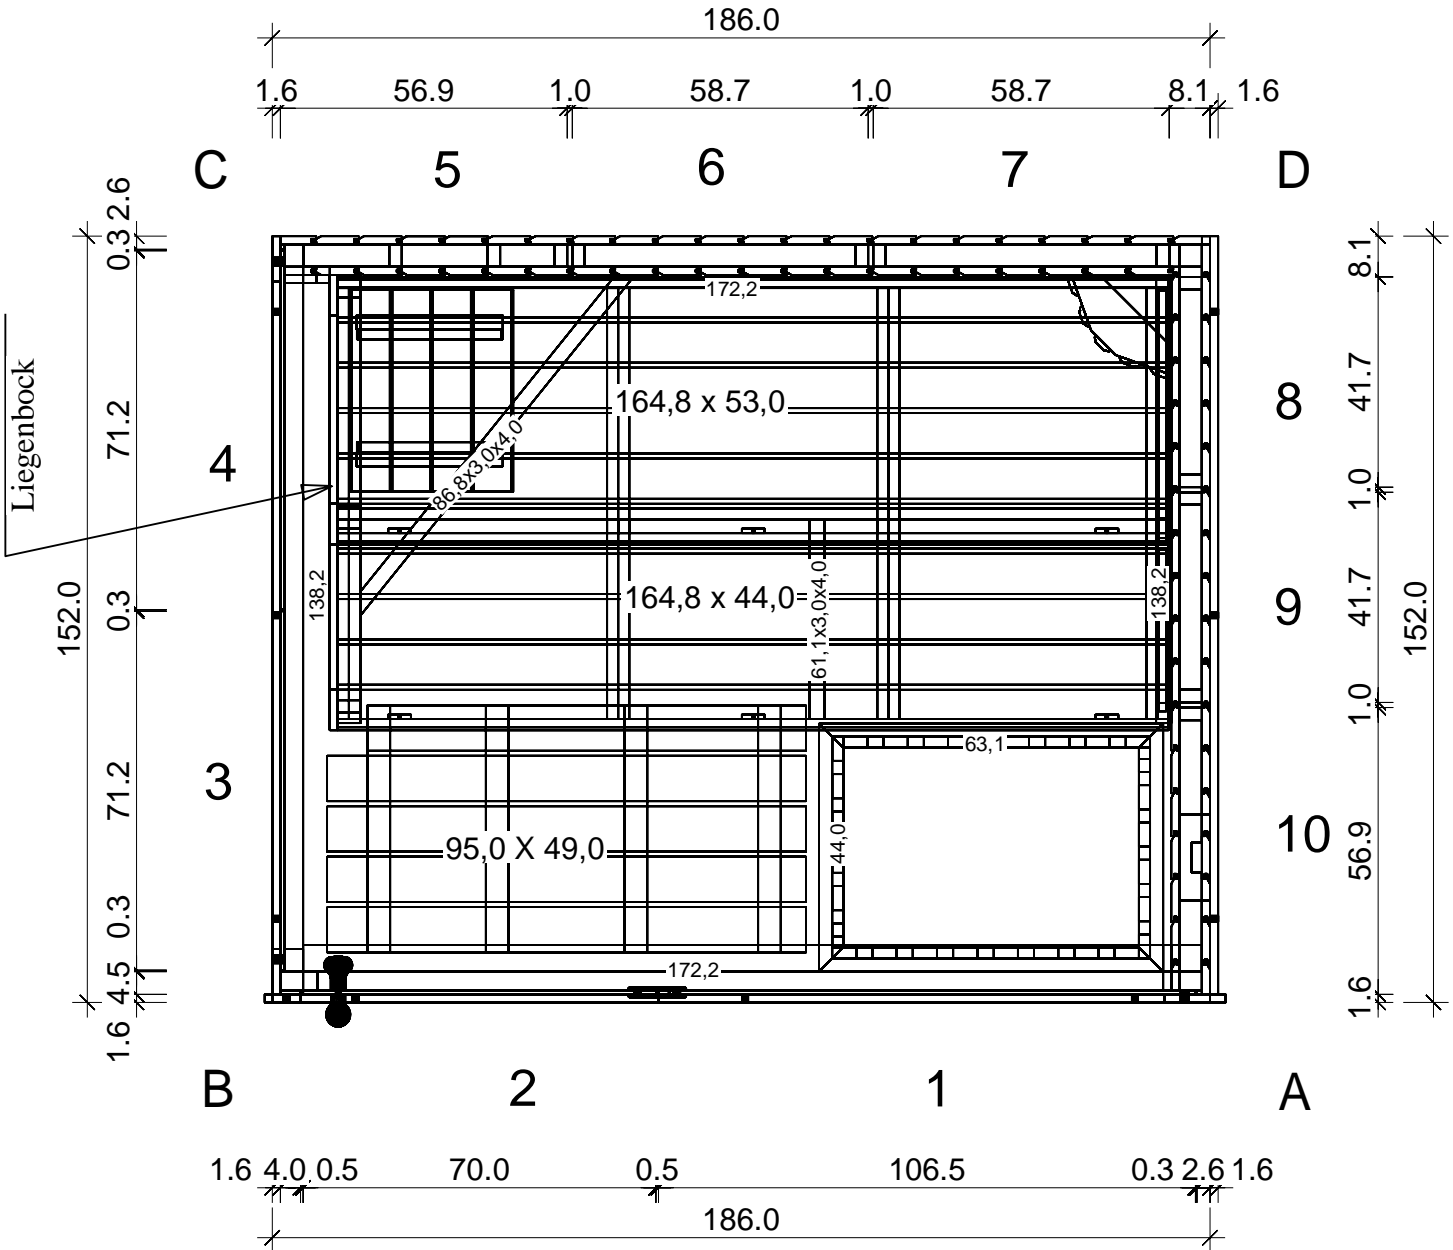

Prisma 186,0x152,0

Bemerkung: die Ansicht von Türen, Fenster und anderen Teilen kann abweichen von diesem Bild

Schnitt

Grundriss

Dachelemente

Glaswand

Glaswand