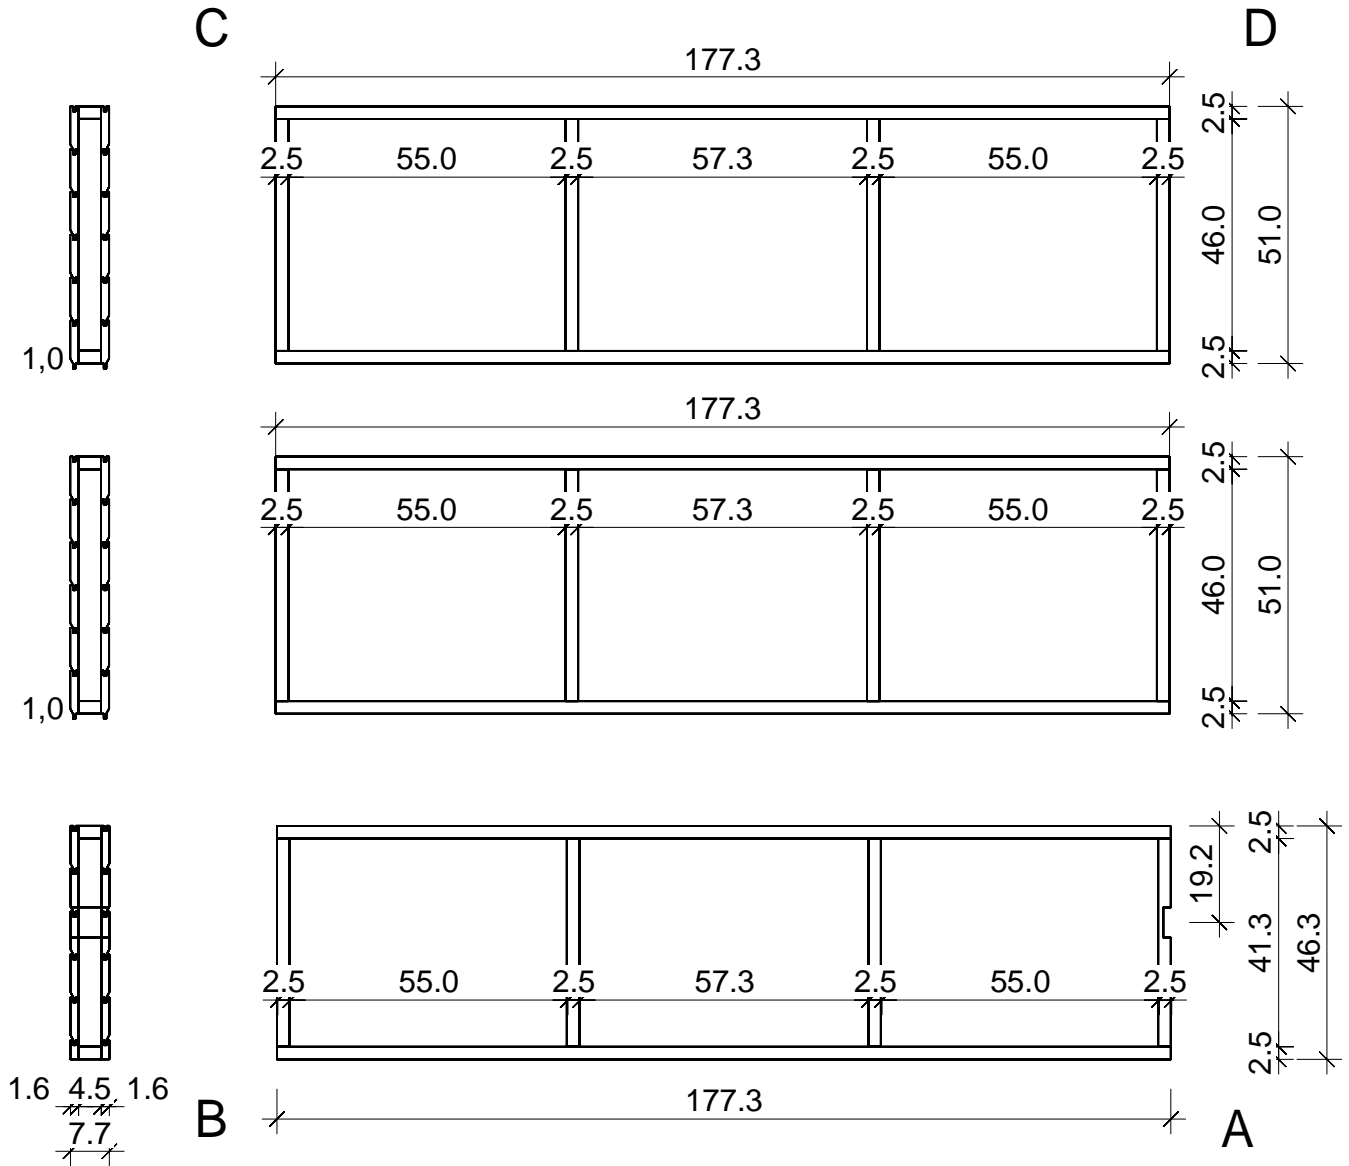

Prisma 186,0x152,0

Bemerkung: die Ansicht von Türen, Fenster und anderen Teilen kann abweichen von diesem Bild

Schnitt

Grundriss

Dachelemente

Glaswand

Glaswand