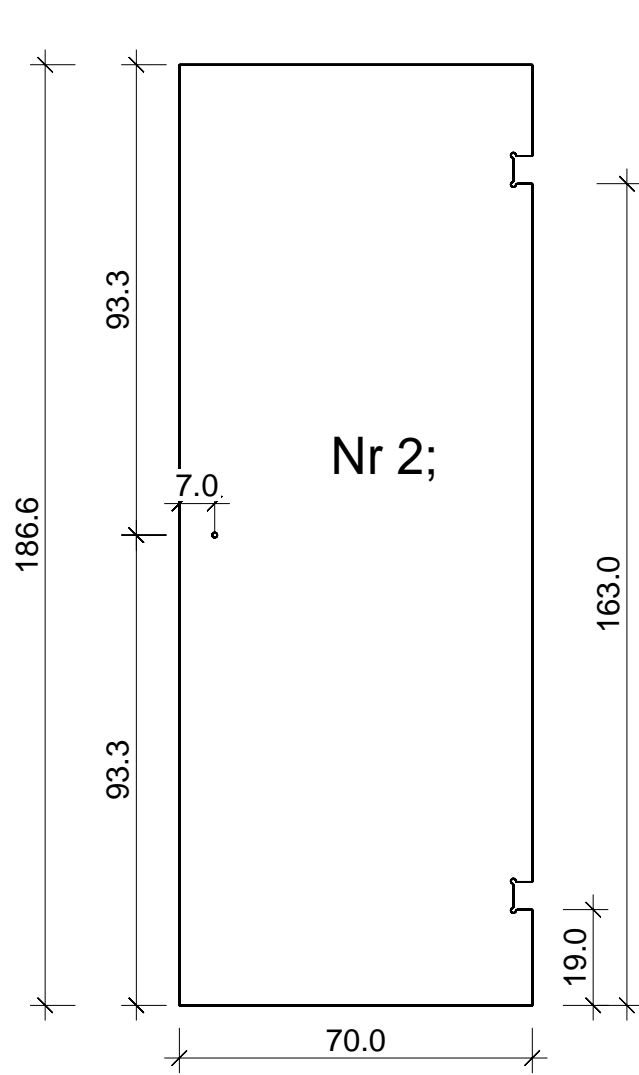

Prisma 186,0x152,0

Bemerkung: die Ansicht von Türen, Fenster und anderen Teilen kann abweichen von diesem Bild

Schnitt

Grundriss

Dachelemente

Glaswand

Glaswand