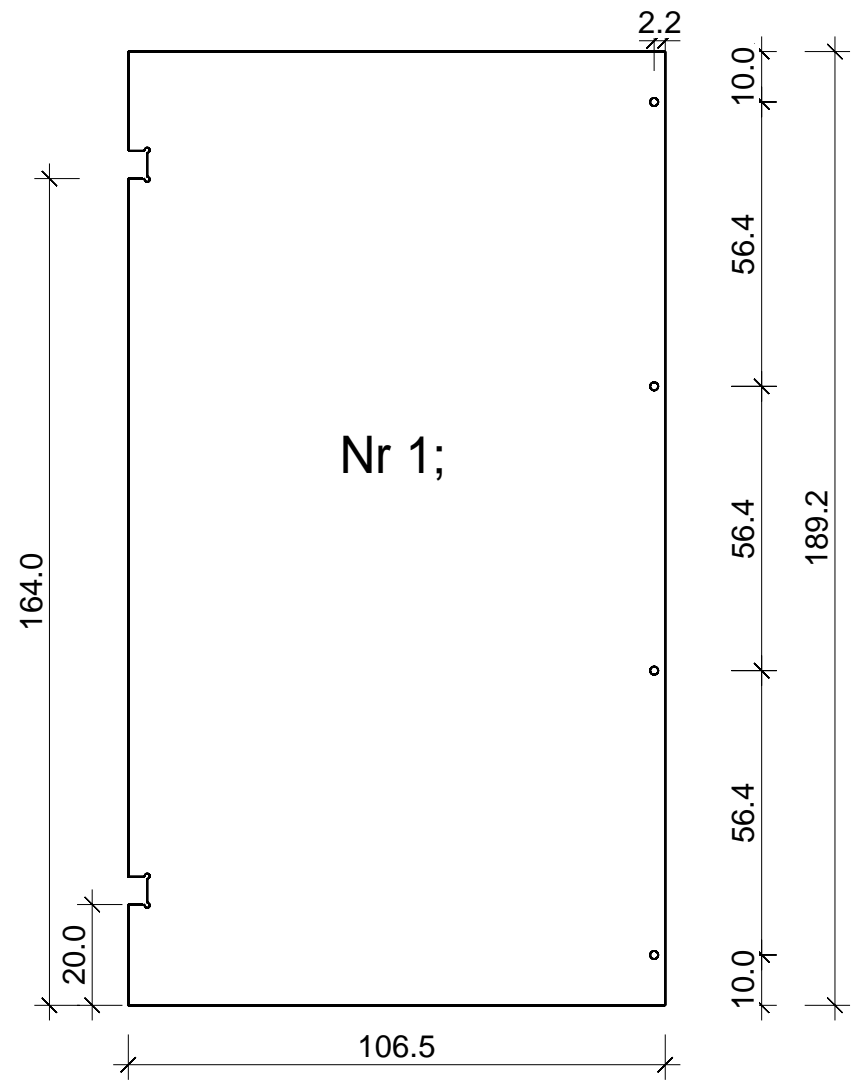

Prisma 186,0x152,0

Bemerkung: die Ansicht von Türen, Fenster und anderen Teilen kann abweichen von diesem Bild

Schnitt

Grundriss

Dachelemente

Glaswand

Glaswand