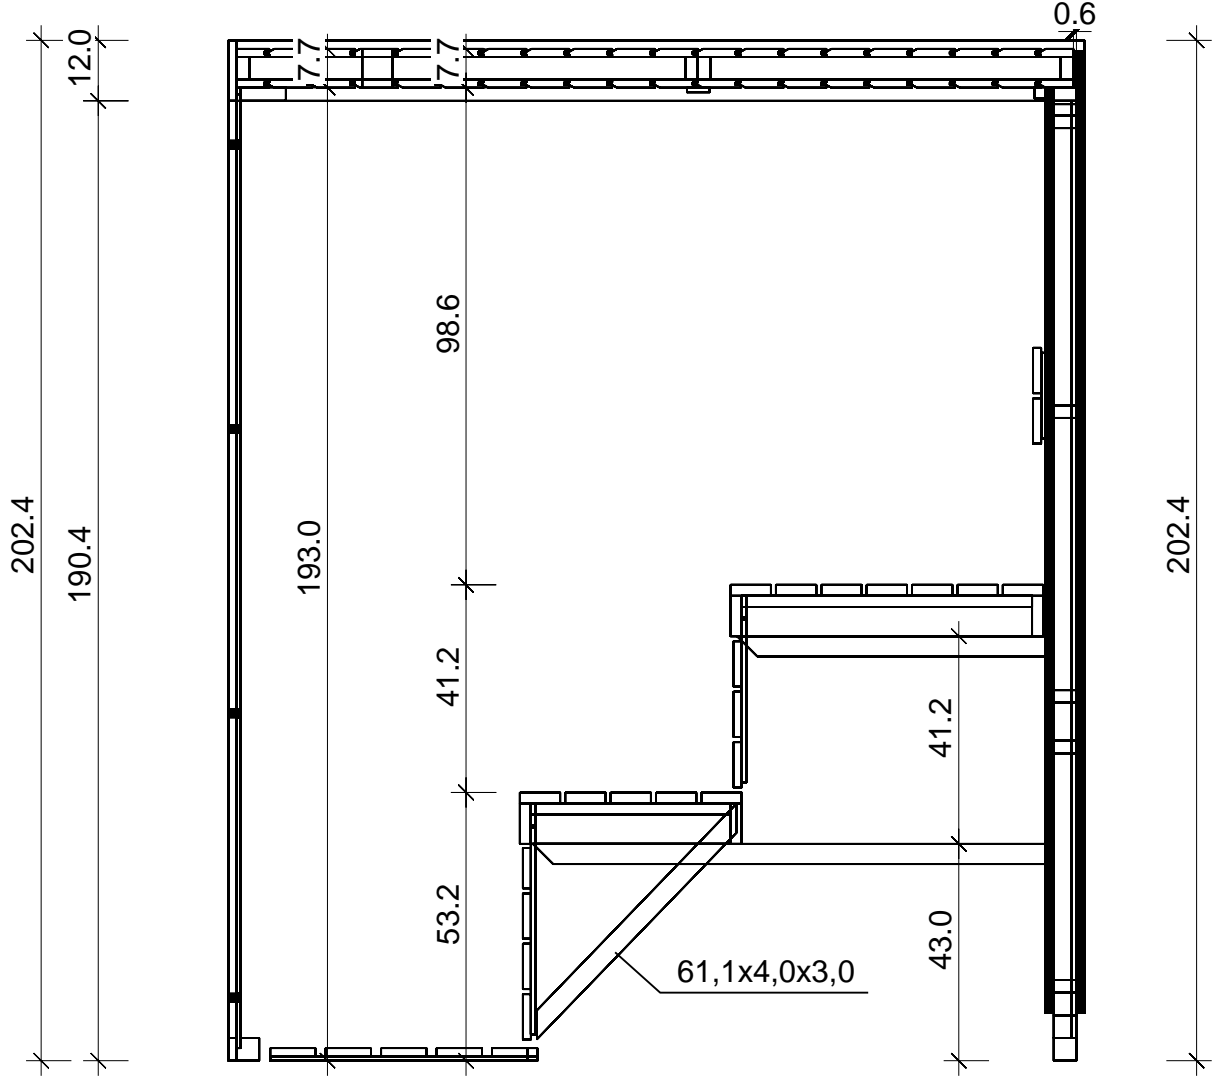

Prisma 186,0x152,0

Bemerkung: die Ansicht von Türen, Fenster und anderen Teilen kann abweichen von diesem Bild

Schnitt

Grundriss

Dachelemente

Glaswand

Glaswand