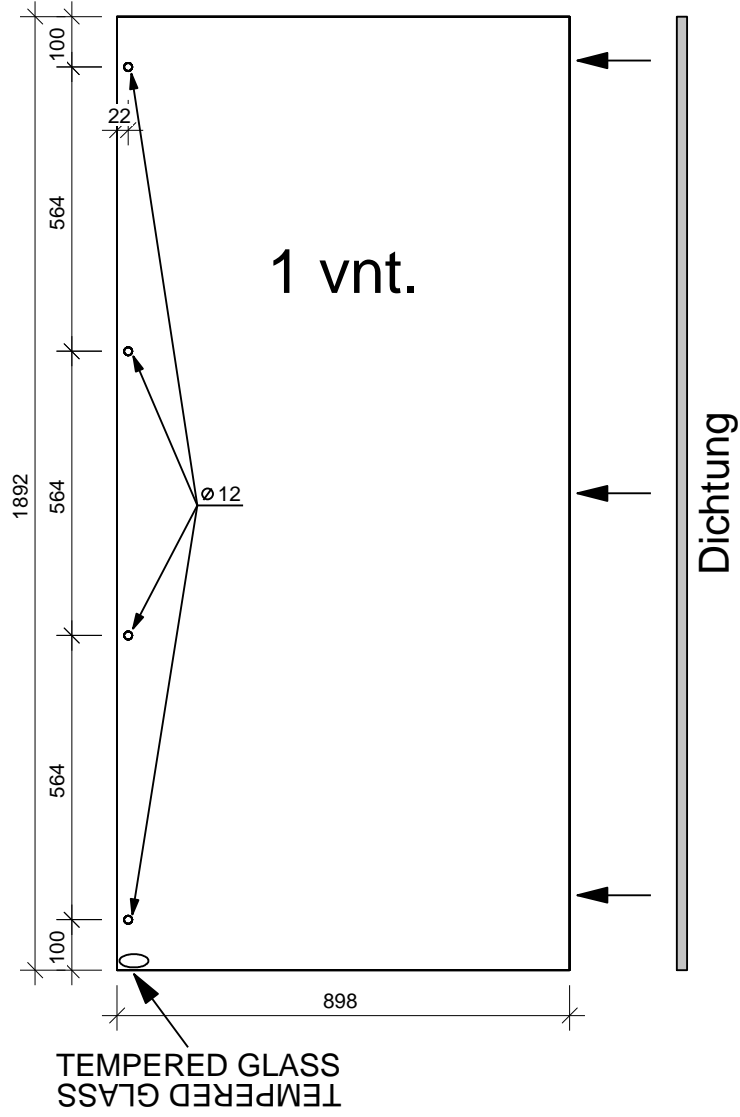

# "Prisma" 169 x 186 Egline, vatos uzpildas

Bemerkung: die Ansicht von Turen, Fenster und anderen Teilen kann abweichen von diesem Bild

# Dachrahmen

# Glaswand