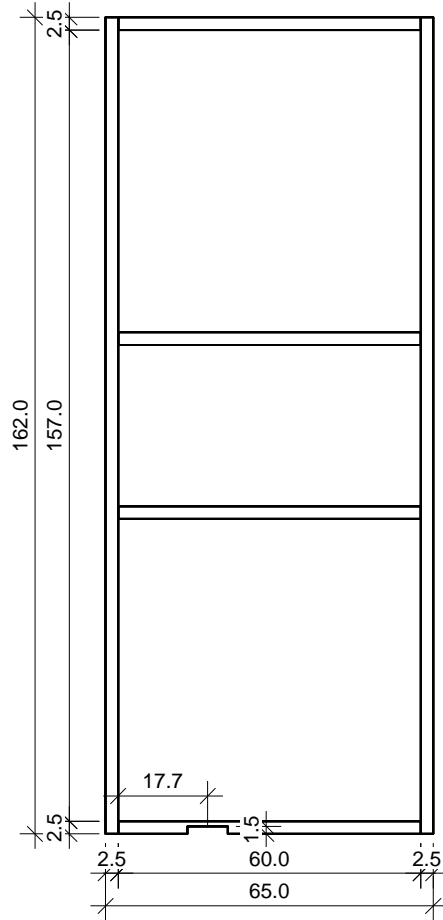

Dachelemente

NL-180016