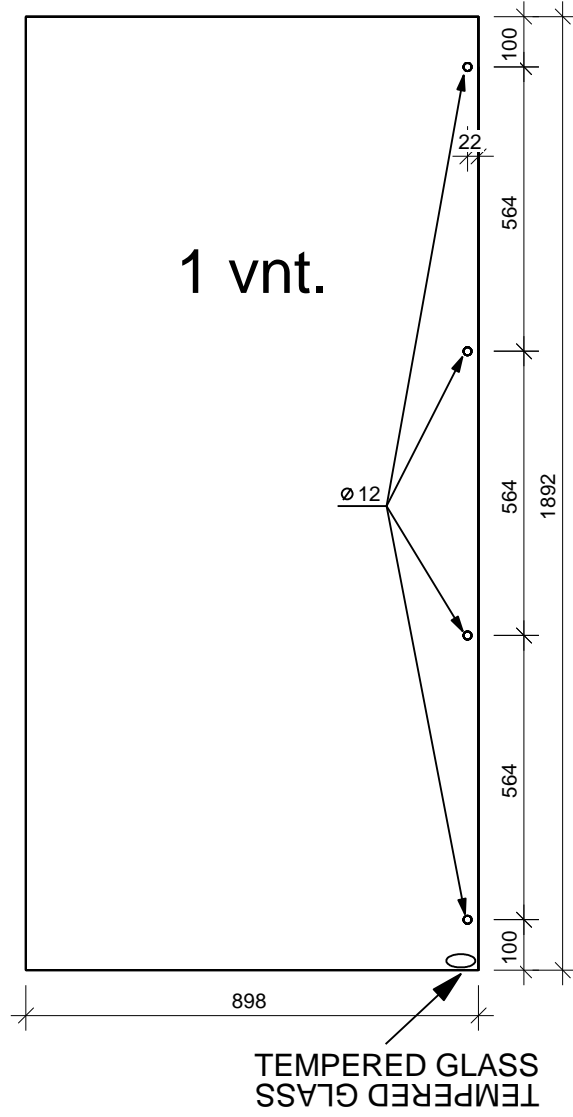

# "Prisma" 169 x 186 Egline, vatos uzpildas

Bemerkung: die Ansicht von Turen, Fenster und anderen Teilen kann abweichen von diesem Bild

# Dachrahmen

# Glaswand