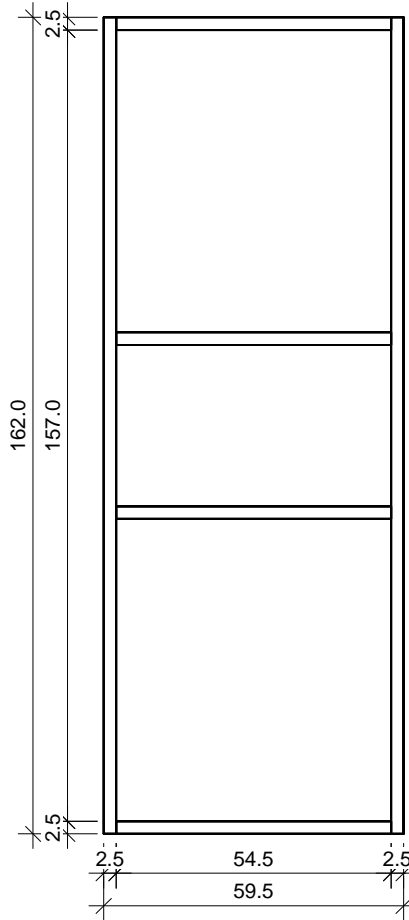

Dachelemente

NL-180016