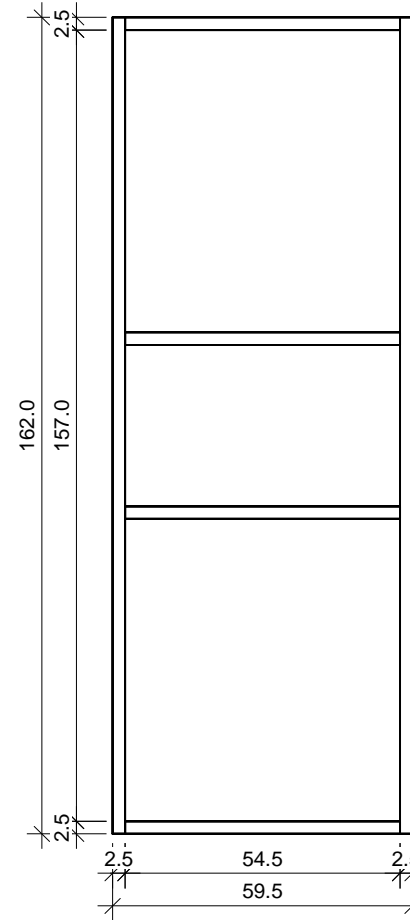

Dachelemente

NL-180016