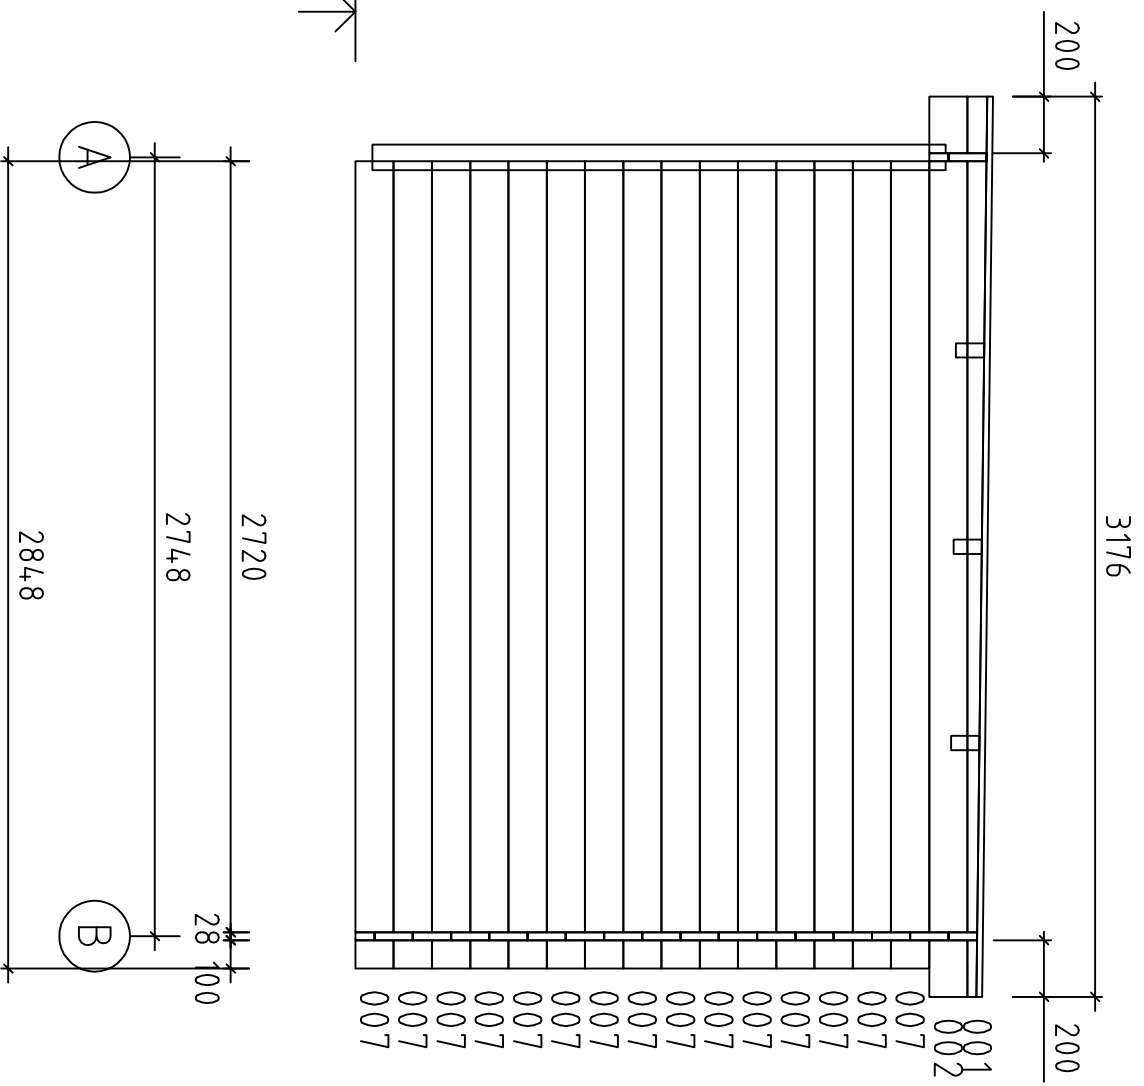

Pavilion
3056/28

Paviljon 3056 / 28

Wand 1 ↗

Paviljon 3056 / 28

Wand 2 ↗

2025

3176

2748

Paviljon 3056 / 28

Wand A

2

1

Paviljon 3056 / 28

Paviljon 3056 / 28

Wand 2

2748

2

1

Pos	Paviljon 3056 / 28	ST	F (mm)	L (mm)
001		2	28x70	3176
002		2	28x135	3176
003		1	28x135	3176
004		1	28x68	3176
005		1	28x101	3176
006		1	28x135	3176
007		29	28x135	2848
008		1	28x68	2848
HL1	Karnisenbretter	4	90x20	3400
008		2		1690
009	Pfosten	2	90x90	2025
010	Pfosten	2	90x90	2025
011	Diagonal	4	90x90	560
KT1	Karnisen träger	2	28x270	3232
KT2	Karnisen träger	2	28x270	3196
PR1	Dachbalken	3	50x140	3176
	Dachbretter	36	90x20	3175
	Abdeckleiste		20x40	13m
	<p>4,5x60 5x80 6x120</p> <p>Beslag </p>			
	Beschlag			
	Metalworks			
	40 st.	30st.	20 st.	