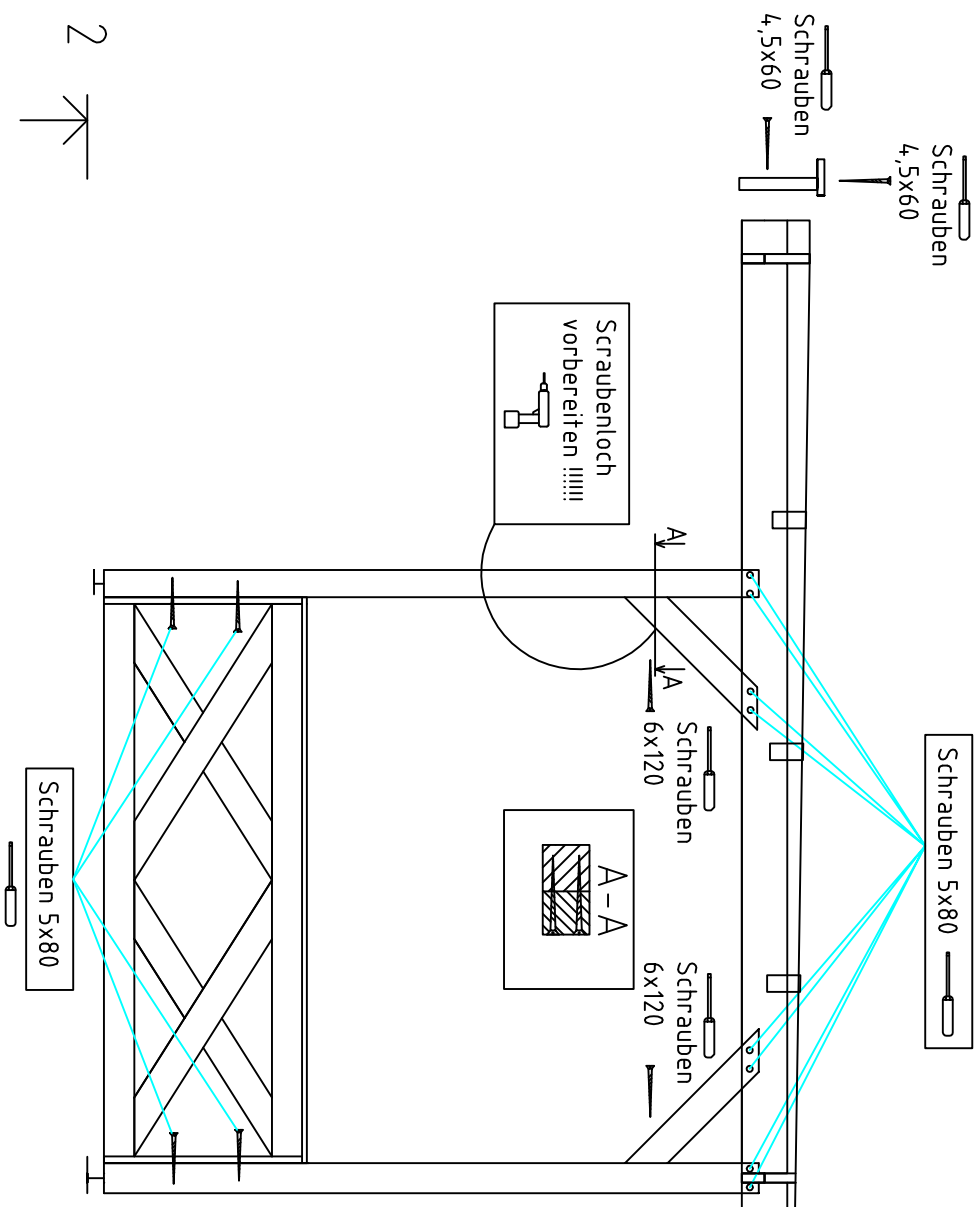

Pavilion
3056/28

Paviljon 3056 / 28

Wand 1 ↗

Paviljon 3056 / 28

Wand 2 ↗

2025

3176

2748

Paviljon 3056 / 28

Wand A

2

1

Paviljon 3056 / 28

Paviljon 3056 / 28

Wand 2

2748

2

1

Pos	Paviljon 3056 / 28	ST	F (mm)	L (mm)
001		2	28x70	3176
002		2	28x135	3176
003		1	28x135	3176
004		1	28x68	3176
005		1	28x101	3176
006		1	28x135	3176
007		29	28x135	2848
008		1	28x68	2848
HL1	Karnisenbretter	4	90x20	3400
008		2		1690
009	Pfosten	2	90x90	2025
010	Pfosten	2	90x90	2025
011	Diagonal	4	90x90	560
KT1	Karnisen träger	2	28x270	3232
KT2	Karnisen träger	2	28x270	3196
PR1	Dachbalken	3	50x140	3176
	Dachbretter	36	90x20	3175
	Abdeckleiste		20x40	13m
	<p>4,5x60 5x80 6x120</p> <p>Beslag </p>			
	Beschlag			
	Metalworks			
	40 st.	30st.	20 st.	