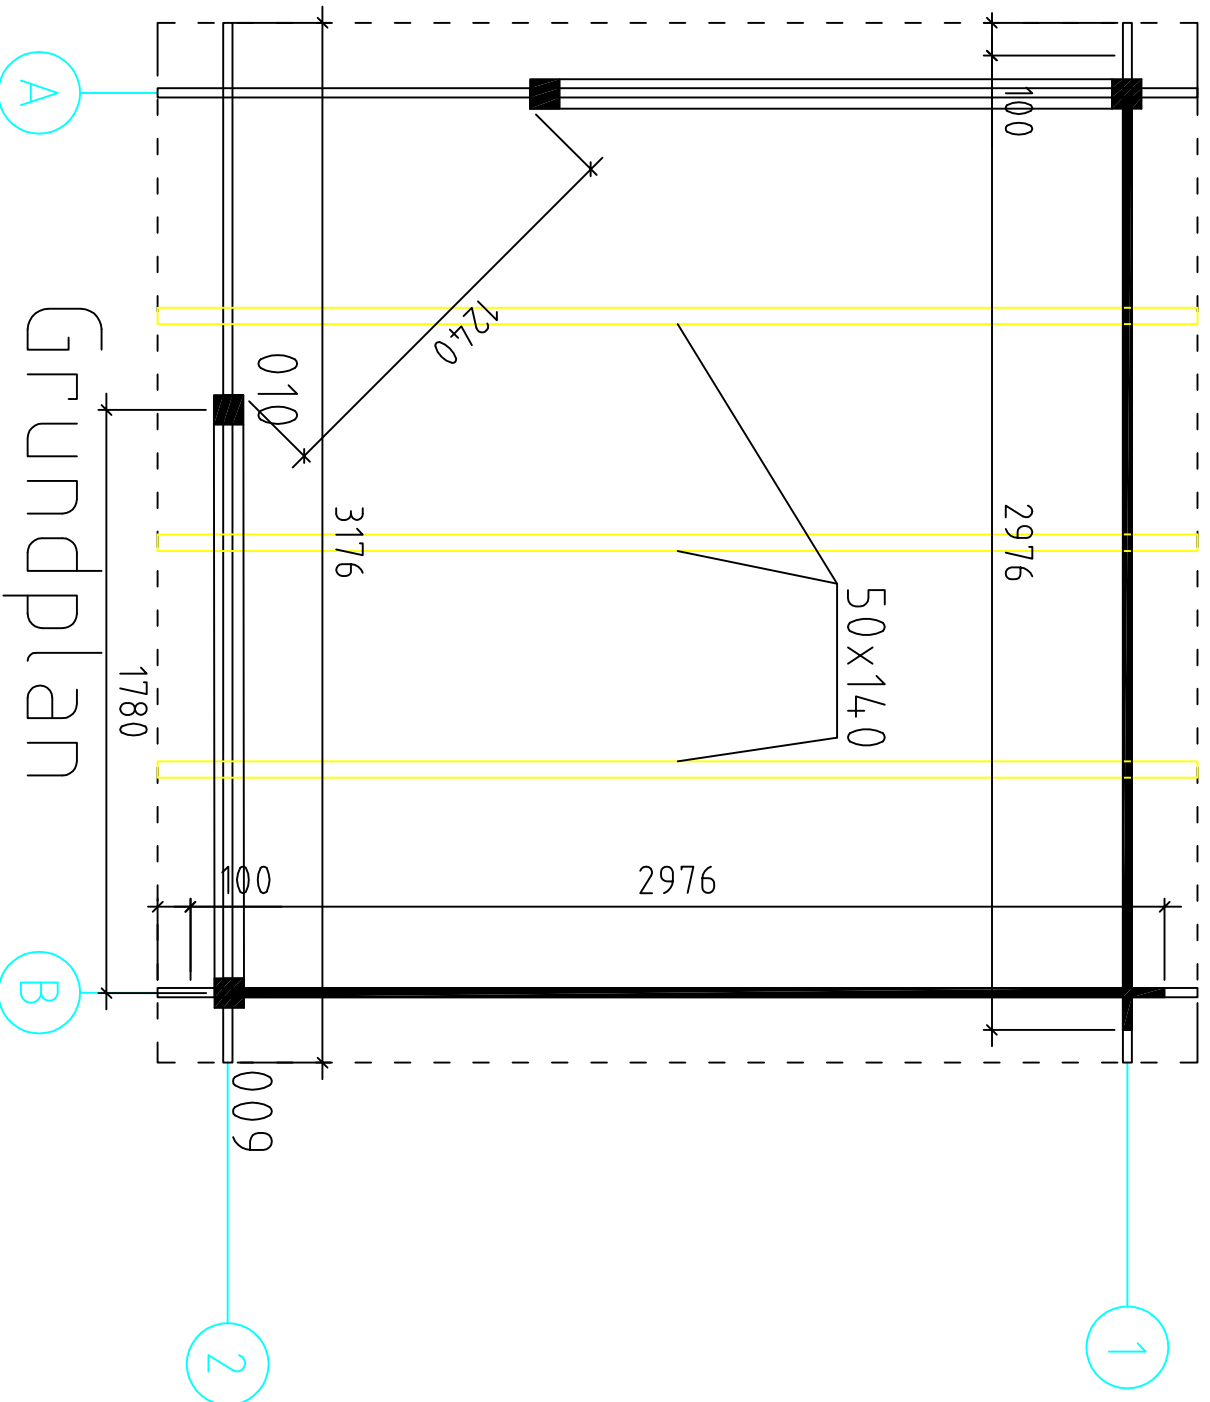

Pavilion
3056/28

Paviljon 3056 / 28

Wand 1 ↗

Paviljon 3056 / 28

Wand 2 ↗

2025

3176

2748

Paviljon 3056 / 28

Wand A

2

1

Paviljon 3056 / 28

Paviljon 3056 / 28

Wand 2

2748

2

1

Pos	Paviljon 3056 / 28	ST	F (mm)	L (mm)
001		2	28x70	3176
002		2	28x135	3176
003		1	28x135	3176
004		1	28x68	3176
005		1	28x101	3176
006		1	28x135	3176
007		29	28x135	2848
008		1	28x68	2848
HL1	Karnisenbretter	4	90x20	3400
008		2		1690
009	Pfosten	2	90x90	2025
010	Pfosten	2	90x90	2025
011	Diagonal	4	90x90	560
KT1	Karnisen träger	2	28x270	3232
KT2	Karnisen träger	2	28x270	3196
PR1	Dachbalken	3	50x140	3176
	Dachbretter	36	90x20	3175
	Abdeckleiste		20x40	13m
	<p>4,5x60 5x80 6x120</p> <p>Beslag </p>			
	Beschlag			
	Metalworks			
	40 st.	30st.	20 st.	