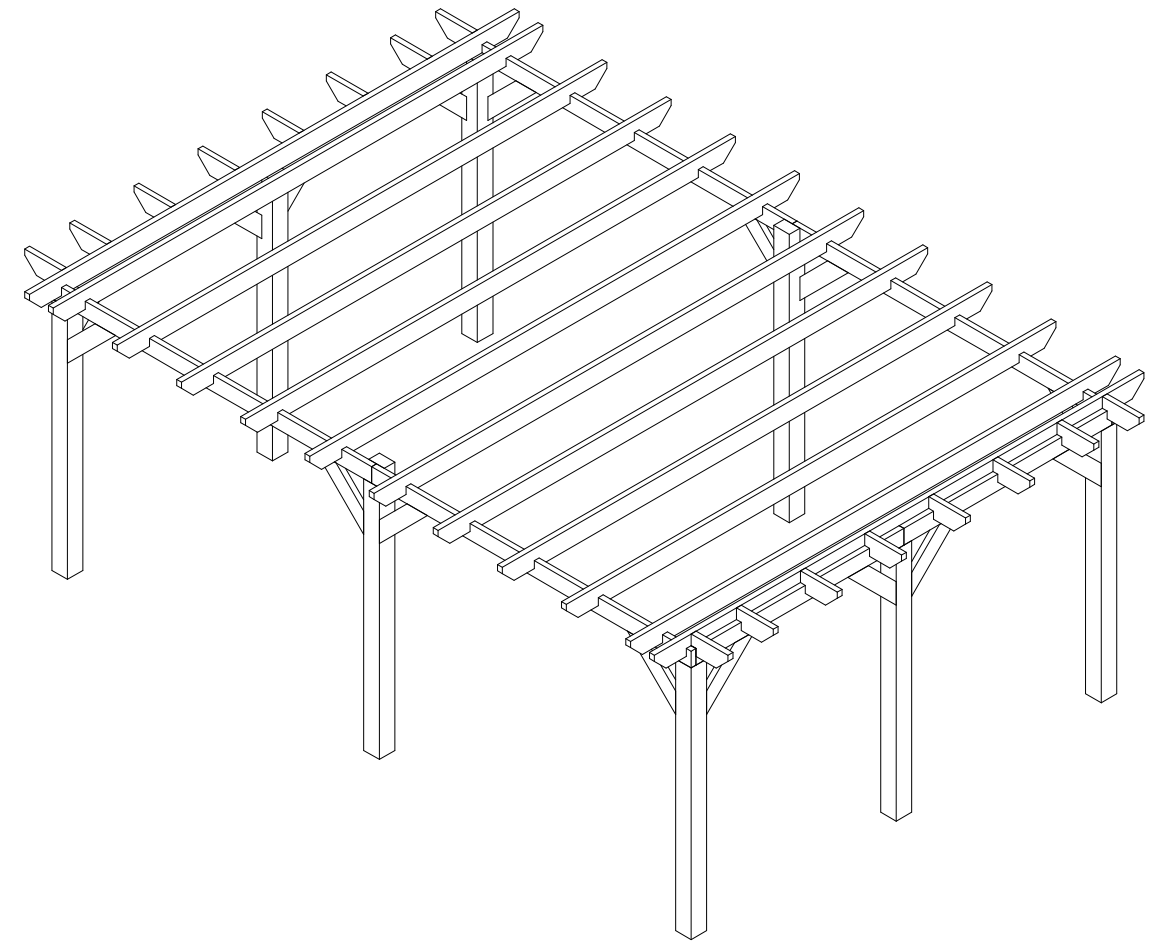

Platte grond

Kaplan

			Formaat A3L	Aantal 1	Klantgegevens Azalp Fedde model 598x398cm	Bladnr. 1
			Schaal 1 : 50	Getekend VAFA		Project Nr. AzalpFedde6x4

			Formaat A3L	Aantal 1	Klantgegevens Azalp Fedde model 598x398cm	Bladnr. 2
			Schaal 1 : 50	Getekend VAFA		Project Nr. AzalpFedde6x4