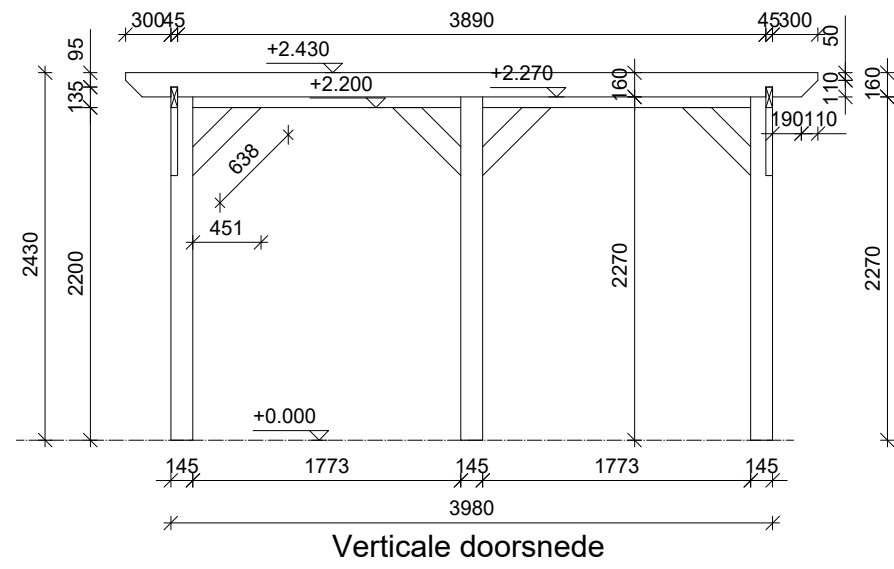

Platte grond

Kaplan

			Formaat A3L	Aantal 1	Klantgegevens Azalp Fedde model 598x398cm	Bladnr. 1
			Schaal 1 : 50	Getekend VAFA		Project Nr. AzalpFedde6x4

			Formaat A3L	Aantal 1	Klantgegevens Azalp Fedde model 598x398cm	Bladnr. 2
			Schaal 1 : 50	Getekend VAFA		Project Nr. AzalpFedde6x4