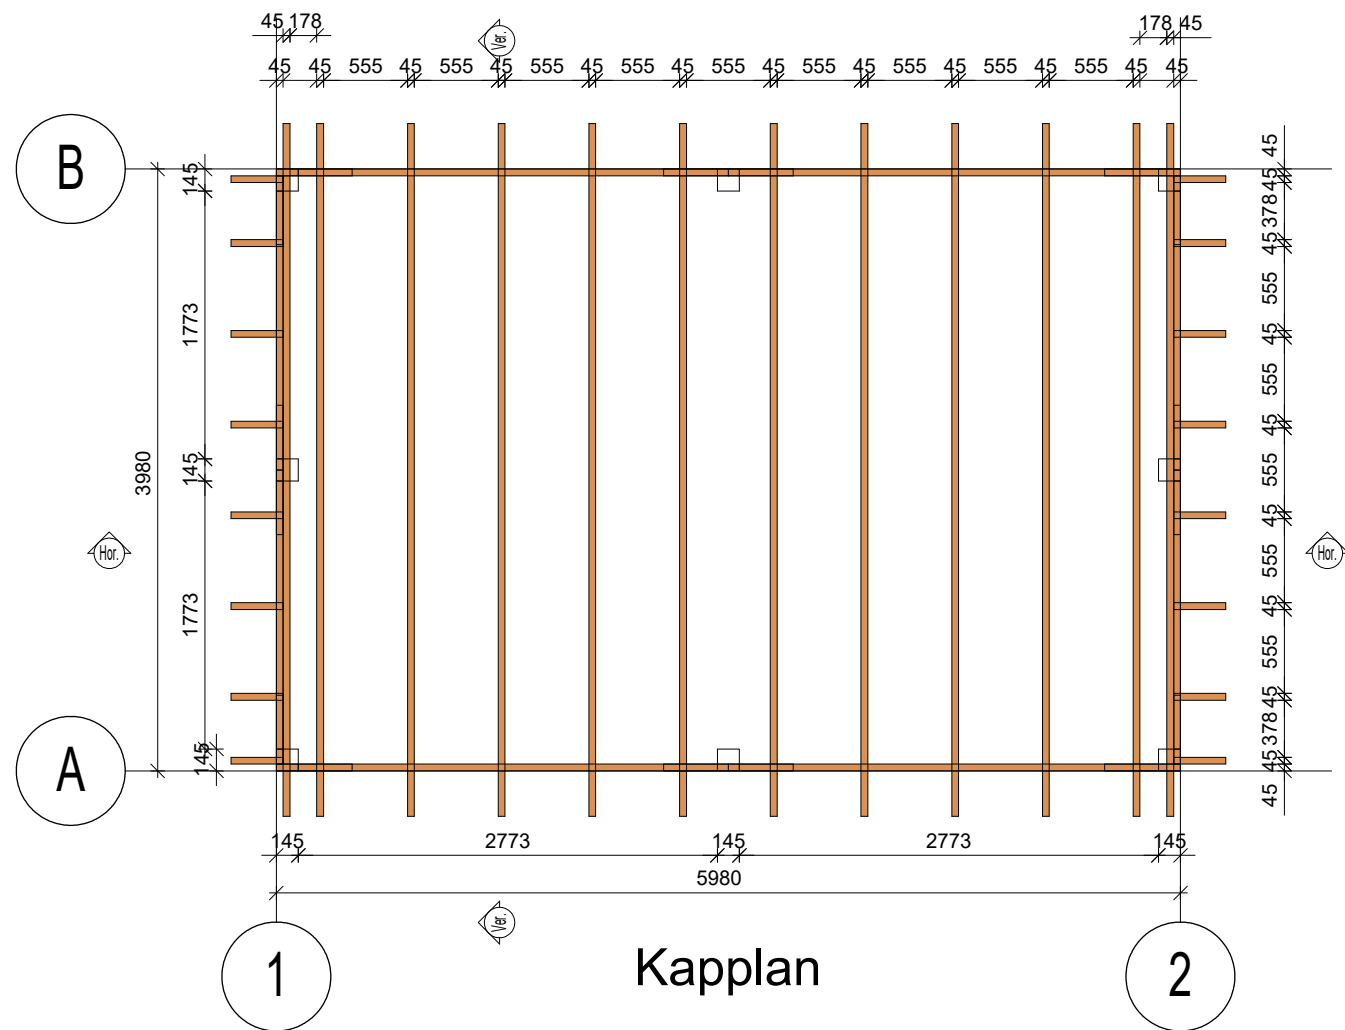

Platte grond

Kaplan

			Formaat A3L	Aantal 1	Klantgegevens Azalp Fedde model 598x398cm	Bladnr. 1
			Schaal 1 : 50	Getekend VAFA		Project Nr. AzalpFedde6x4

			Formaat A3L	Aantal 1	Klantgegevens Azalp Fedde model 598x398cm	Bladnr. 2
			Schaal 1 : 50	Getekend VAFA		Project Nr. AzalpFedde6x4