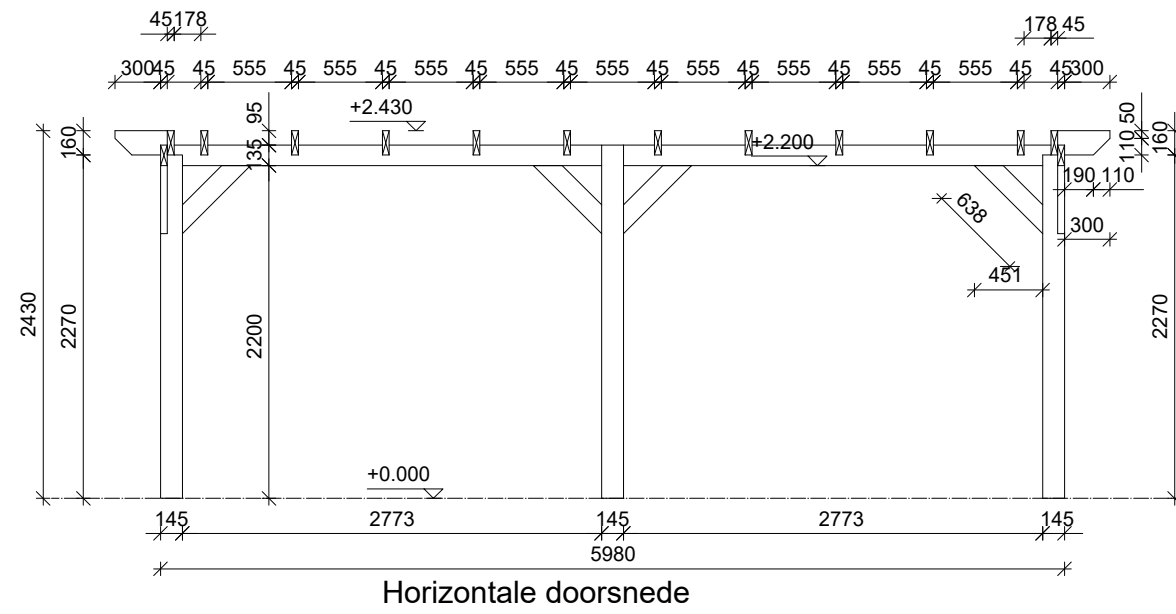

Platte grond

Kaplan

			Formaat A3L	Aantal 1	Klantgegevens Azalp Fedde model 598x398cm	Bladnr. 1
			Schaal 1 : 50	Getekend VAFA		Project Nr. AzalpFedde6x4

			Formaat A3L	Aantal 1	Klantgegevens Azalp Fedde model 598x398cm	Bladnr. 2
			Schaal 1 : 50	Getekend VAFA		Project Nr. AzalpFedde6x4