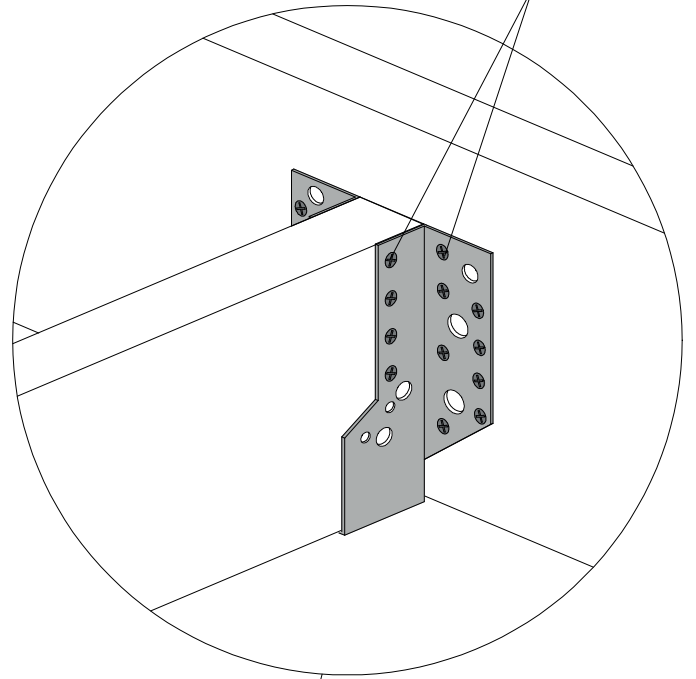

Voor het schroeven eerst voorbereiden!
Pre-drill the holes for the screws!

Onderdelen zelf op maat zagen!
Saw the components at the correct size!

1

2

5x70

4x40

3

Montage deur enkel/dubbel en raam 1e optie

2e optie

Montage wand

**Wanden dienen aan de buitenzijde gemonteerd te worden!
Een wand bestaat uit 13 lagen.**

HANDLEIDING OVERKAPPINGEN EXCELLENT 4 MTR

400x300 cm

400x400 cm

400x500 cm

400x580 cm