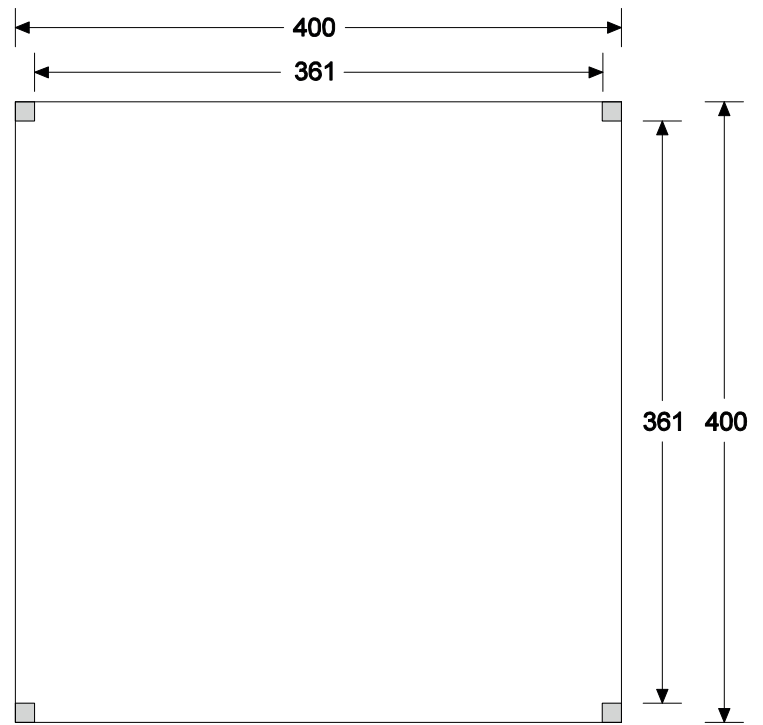

Buitenwerkse dakmaten

		300x300 cm	300x400 cm	300x500 cm	300x580 cm	300x680 cm	300x780 cm
A ¹	19,5x19,5x250 cm	4	4	4	4	4	4
A ²	19,5x19,5x250 cm			2	3	3	4
B	4,5x19,5x300 cm	4	2	2	4	4	2
B	4,5x19,5x400 cm		2		2	2	4
B	4,5x19,5x500 cm			2		2	
C	4,5x14,5x300 cm	6	8	10	12	14	16
D	1,8x13,8x300 cm	22			44	22	
D	1,8x13,8x400 cm		22			22	44
D	1,8x13,8x500 cm			22			
		8	12	16	20	24	28
	schroeven / screws 	1	1	1	1	1	1

2e optie

Montage wand

**Wanden dienen aan de buitenzijde gemonteerd te worden!
Een wand bestaat uit 13 lagen.**

HANDLEIDING OVERKAPPINGEN EXCELLENT 4 MTR

400x300 cm

400x400 cm

400x500 cm

400x580 cm

400x680 cm

400x780 cm

Funderingsplan Overkappingen Excellent 4 mtr diep

400x300 cm

400x400 cm

400x500 cm

400x580 cm

400x680 cm

400x780 cm

Voor montage eerst de hele handleiding goed doornemen!
 Before the assembly read the assembly instructions first!

		Buitenwerkse dakmaten					
		400x300 cm	400x400 cm	400x500 cm	400x580 cm	400x680 cm	400x780 cm
A ¹	19,5x19,5x250 cm	4	4	4	4	4	4
A ²	19,5x19,5x250 cm			2	3	3	4
B	4,5x19,5x300 cm	2			2	2	
B	4,5x19,5x400 cm	2	4	2	4	4	6
B	4,5x19,5x500 cm			2			
C	4,5x14,5x400 cm	6	8	10	12	14	16
D	1,8x13,8x300 cm	29			58	29	
D	1,8x13,8x400 cm		29			29	58
D	1,8x13,8x500 cm			29			
		8	12	16	20	24	28
	schroeven / screws 	1	1	1	1	1	1