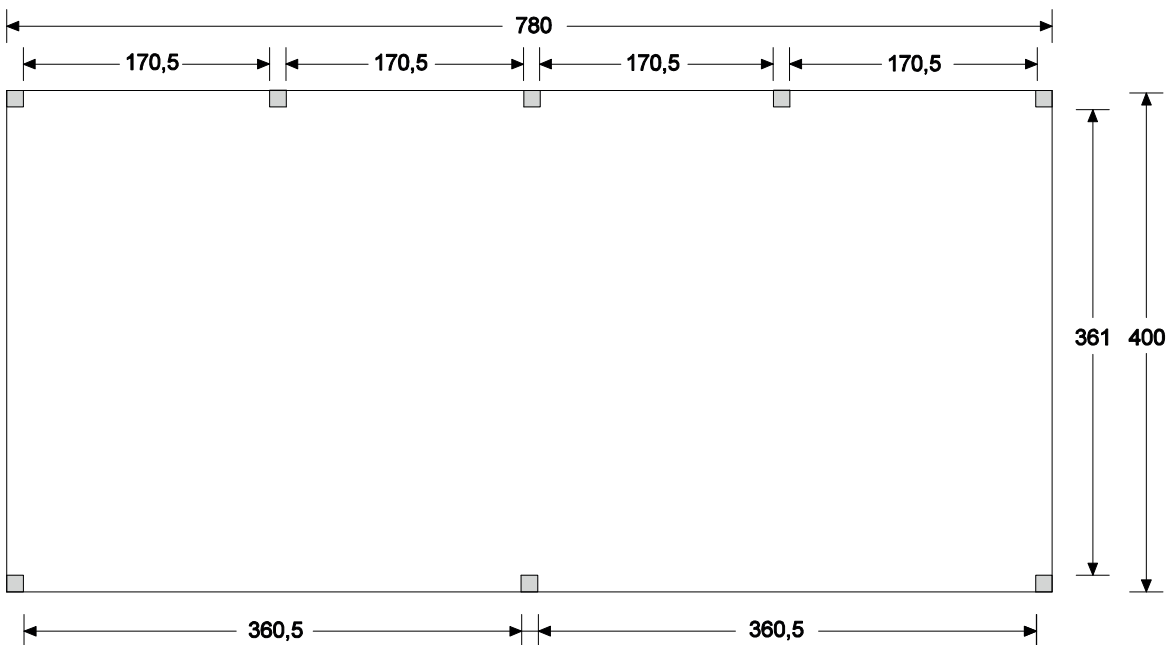

Buitenwerkse dakmaten

		300x300 cm	300x400 cm	300x500 cm	300x580 cm	300x680 cm	300x780 cm
A ¹	19,5x19,5x250 cm	4	4	4	4	4	4
A ²	19,5x19,5x250 cm			2	3	3	4
B	4,5x19,5x300 cm	4	2	2	4	4	2
B	4,5x19,5x400 cm		2		2	2	4
B	4,5x19,5x500 cm			2		2	
C	4,5x14,5x300 cm	6	8	10	12	14	16
D	1,8x13,8x300 cm	22			44	22	
D	1,8x13,8x400 cm		22			22	44
D	1,8x13,8x500 cm			22			
		8	12	16	20	24	28
	schroeven / screws 	1	1	1	1	1	1

2e optie

Montage wand

**Wanden dienen aan de buitenzijde gemonteerd te worden!
Een wand bestaat uit 13 lagen.**

HANDLEIDING OVERKAPPINGEN EXCELLENT 4 MTR

400x300 cm

400x400 cm

400x500 cm

400x580 cm

400x680 cm

400x780 cm

Funderingsplan Overkappingen Excellent 4 mtr diep

400x300 cm

400x400 cm

400x500 cm

400x580 cm

400x680 cm

400x780 cm

Voor montage eerst de hele handleiding goed doornemen!
 Before the assembly read the assembly instructions first!

		Buitenwerkse dakmaten					
		400x300 cm	400x400 cm	400x500 cm	400x580 cm	400x680 cm	400x780 cm
A ¹	19,5x19,5x250 cm	4	4	4	4	4	4
A ²	19,5x19,5x250 cm			2	3	3	4
B	4,5x19,5x300 cm	2			2	2	
B	4,5x19,5x400 cm	2	4	2	4	4	6
B	4,5x19,5x500 cm			2			
C	4,5x14,5x400 cm	6	8	10	12	14	16
D	1,8x13,8x300 cm	29			58	29	
D	1,8x13,8x400 cm		29			29	58
D	1,8x13,8x500 cm			29			
		8	12	16	20	24	28
	schroeven / screws 	1	1	1	1	1	1