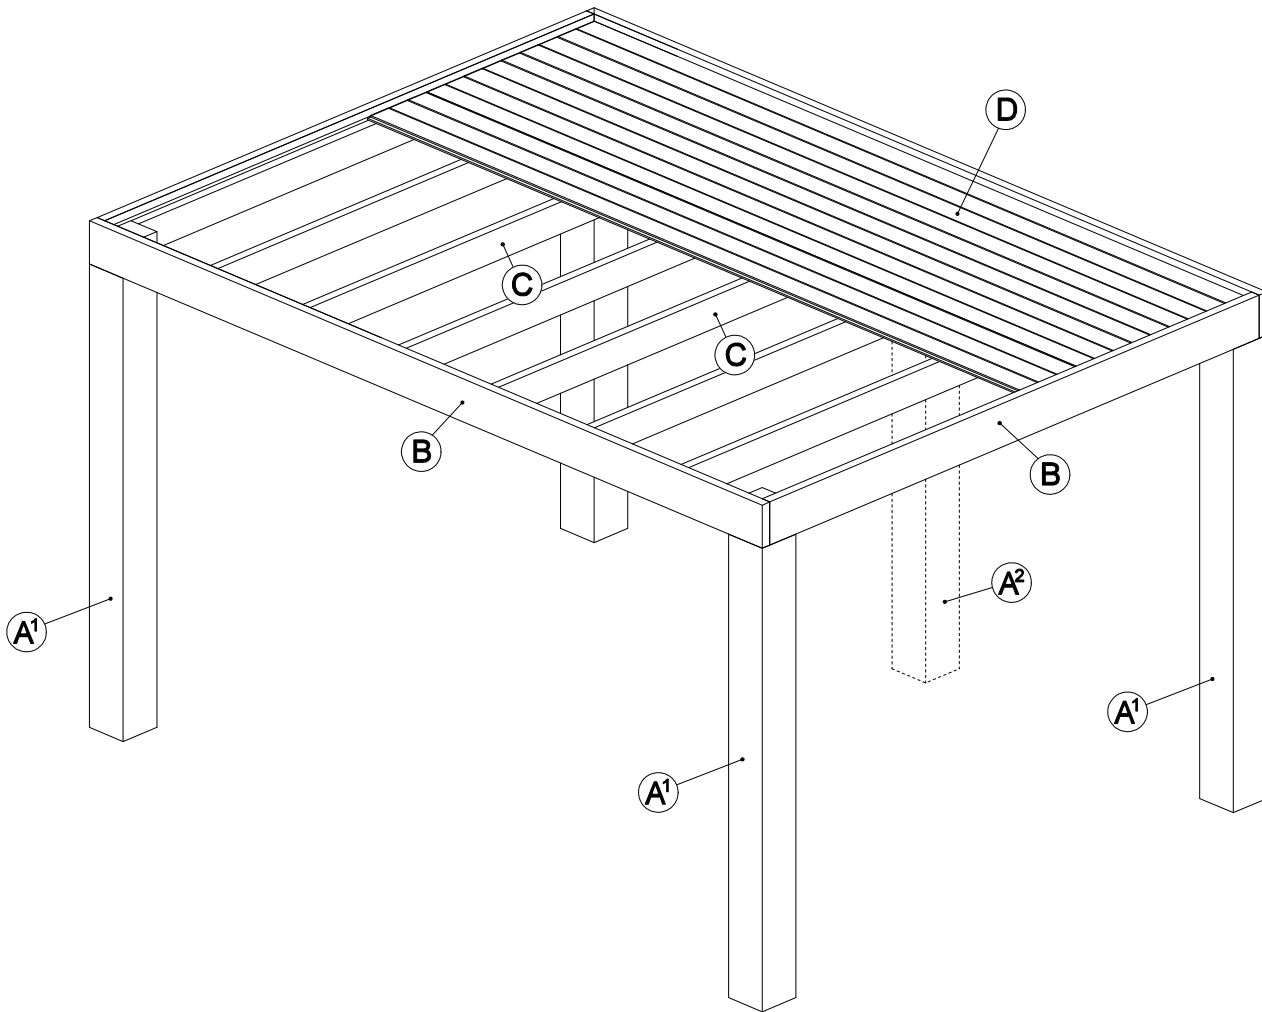

Voor montage eerst de hele handleiding goed doornemen!
Before the assembly read the assembly instructions first!

		Buitenwerkse dakmaten					
		400x300 cm	400x400 cm	400x500 cm	400x580 cm	400x680 cm	400x780 cm
A¹	19,5x19,5x250 cm	4	4	4	4	4	4
A²	19,5x19,5x250 cm			2	3	3	4
B	4,5x19,5x300 cm	2			2	2	
B	4,5x19,5x400 cm	2	4	2	4	4	6
B	4,5x19,5x500 cm			2			
C	4,5x14,5x400 cm	6	8	10	12	14	16
D	1,8x13,8x300 cm	29			58	29	
D	1,8x13,8x400 cm		29			29	58
D	1,8x13,8x500 cm			29			
		8	12	16	20	24	28
	schroeven / screws 	1	1	1	1	1	1