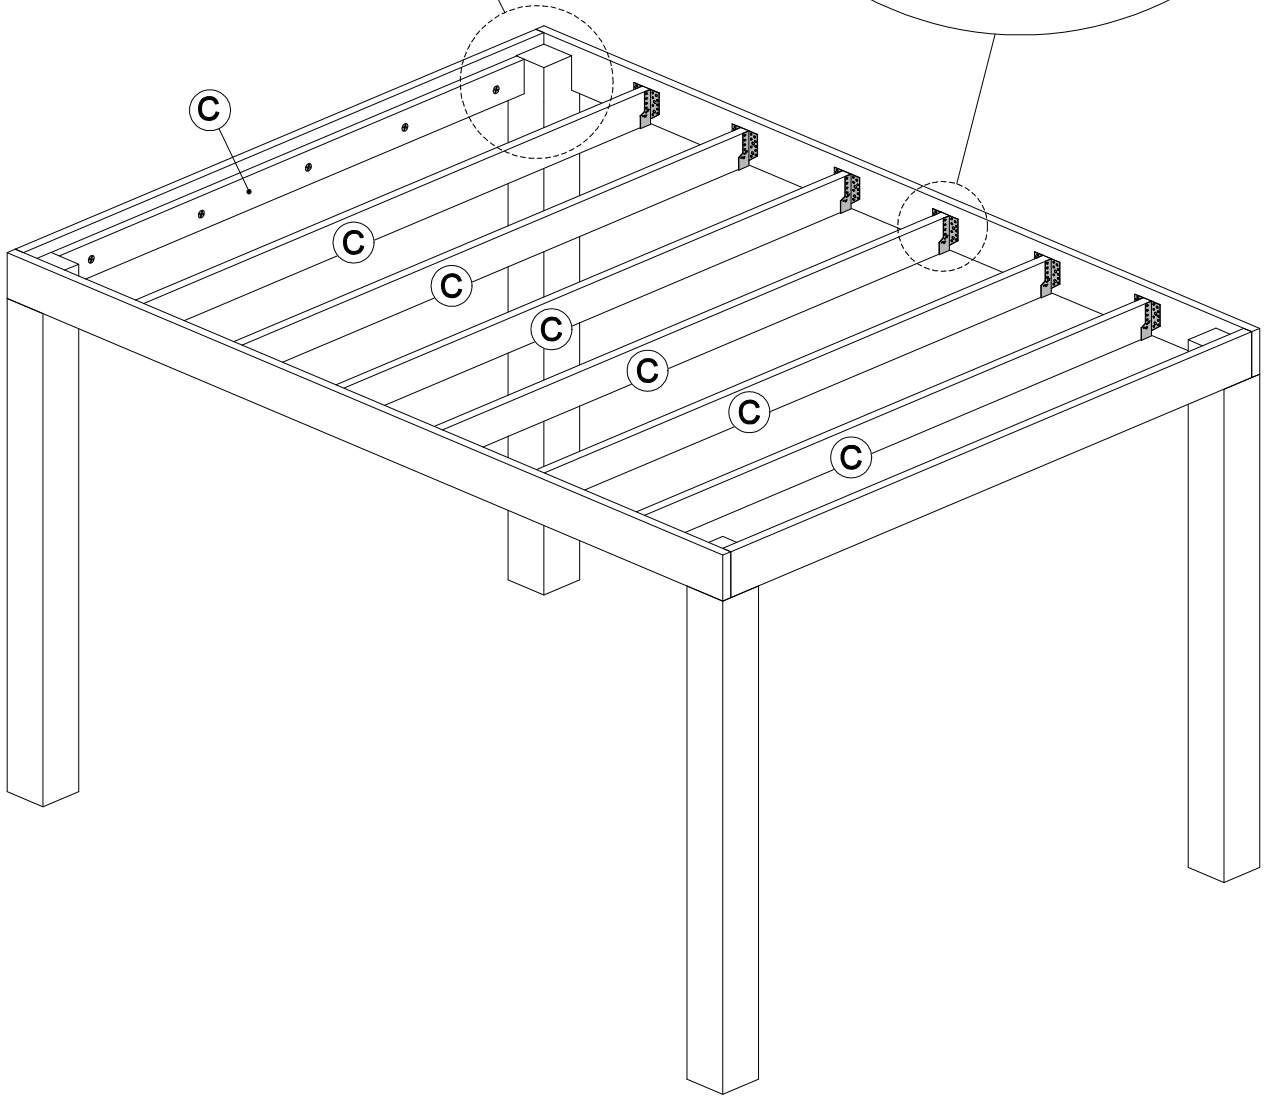

Voor het schroeven eerst voorbereiden!
Pre-drill the holes for the screws!

Onderdelen zelf op maat zagen!
Saw the components at the correct size!

1

2

5x70

4x40

3

Montage deur enkel/dubbel en raam 1e optie

2e optie

Montage wand

**Wanden dienen aan de buitenzijde gemonteerd te worden!
Een wand bestaat uit 13 lagen.**

HANDLEIDING OVERKAPPINGEN EXCELLENT 4 MTR

400x300 cm

400x400 cm

400x500 cm

400x580 cm

400x680 cm

400x780 cm

Funderingsplan Overkappingen Excellent 4 mtr diep

400x300 cm

400x400 cm

400x500 cm

400x580 cm

400x680 cm