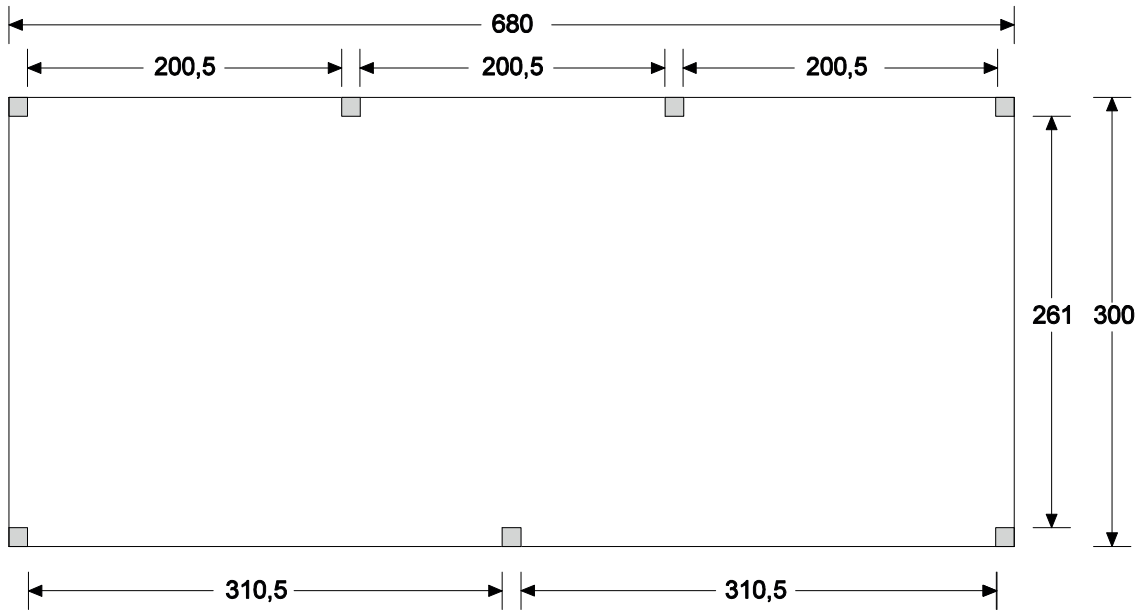

Funderingsplan Overkappingen Excellent 3 mtr diep

300x300 cm

300x400 cm

300x500 cm

300x580 cm

300x680 cm

300x780 cm

Voor montage eerst de hele handleiding goed doornemen!
 Before the assembly read the assembly instructions first!

Buitenwerkse dakmaten

		300x300 cm	300x400 cm	300x500 cm	300x580 cm	300x680 cm	300x780 cm
A ¹	19,5x19,5x250 cm	4	4	4	4	4	4
A ²	19,5x19,5x250 cm			2	3	3	4
B	4,5x19,5x300 cm	4	2	2	4	4	2
B	4,5x19,5x400 cm		2		2	2	4
B	4,5x19,5x500 cm			2		2	
C	4,5x14,5x300 cm	6	8	10	12	14	16
D	1,8x13,8x300 cm	22			44	22	
D	1,8x13,8x400 cm		22			22	44
D	1,8x13,8x500 cm			22			
		8	12	16	20	24	28
	schroeven / screws 	1	1	1	1	1	1

2e optie

Montage wand

**Wanden dienen aan de buitenzijde gemonteerd te worden!
Een wand bestaat uit 13 lagen.**

HANDLEIDING OVERKAPPINGEN EXCELLENT 4 MTR

400x300 cm

400x400 cm

400x500 cm

400x580 cm

400x680 cm

400x780 cm

Funderingsplan Overkappingen Excellent 4 mtr diep

400x300 cm

400x400 cm

400x500 cm

400x580 cm

400x680 cm