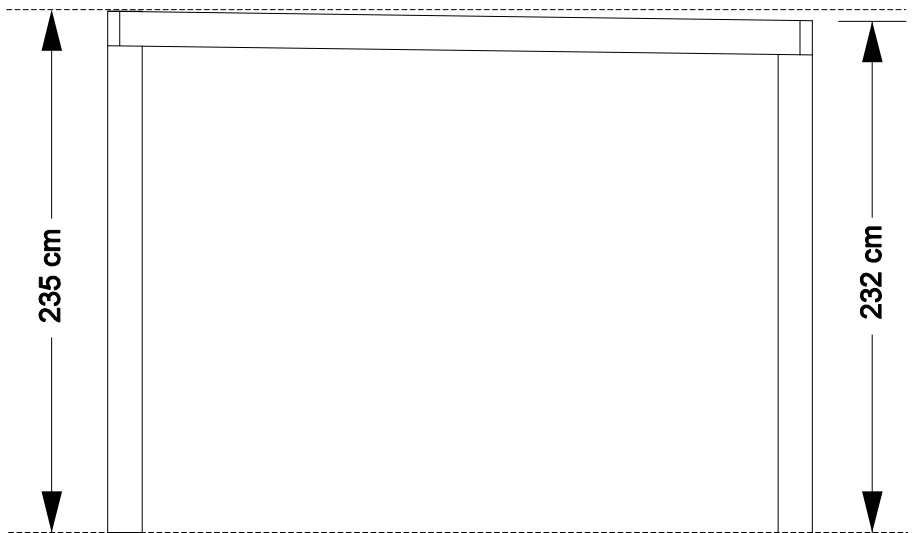

Voor het schroeven eerst voorbereiden!
Pre-drill the holes for the screws!

Onderdelen zelf op maat zagen!
Saw the components at the correct size!

1