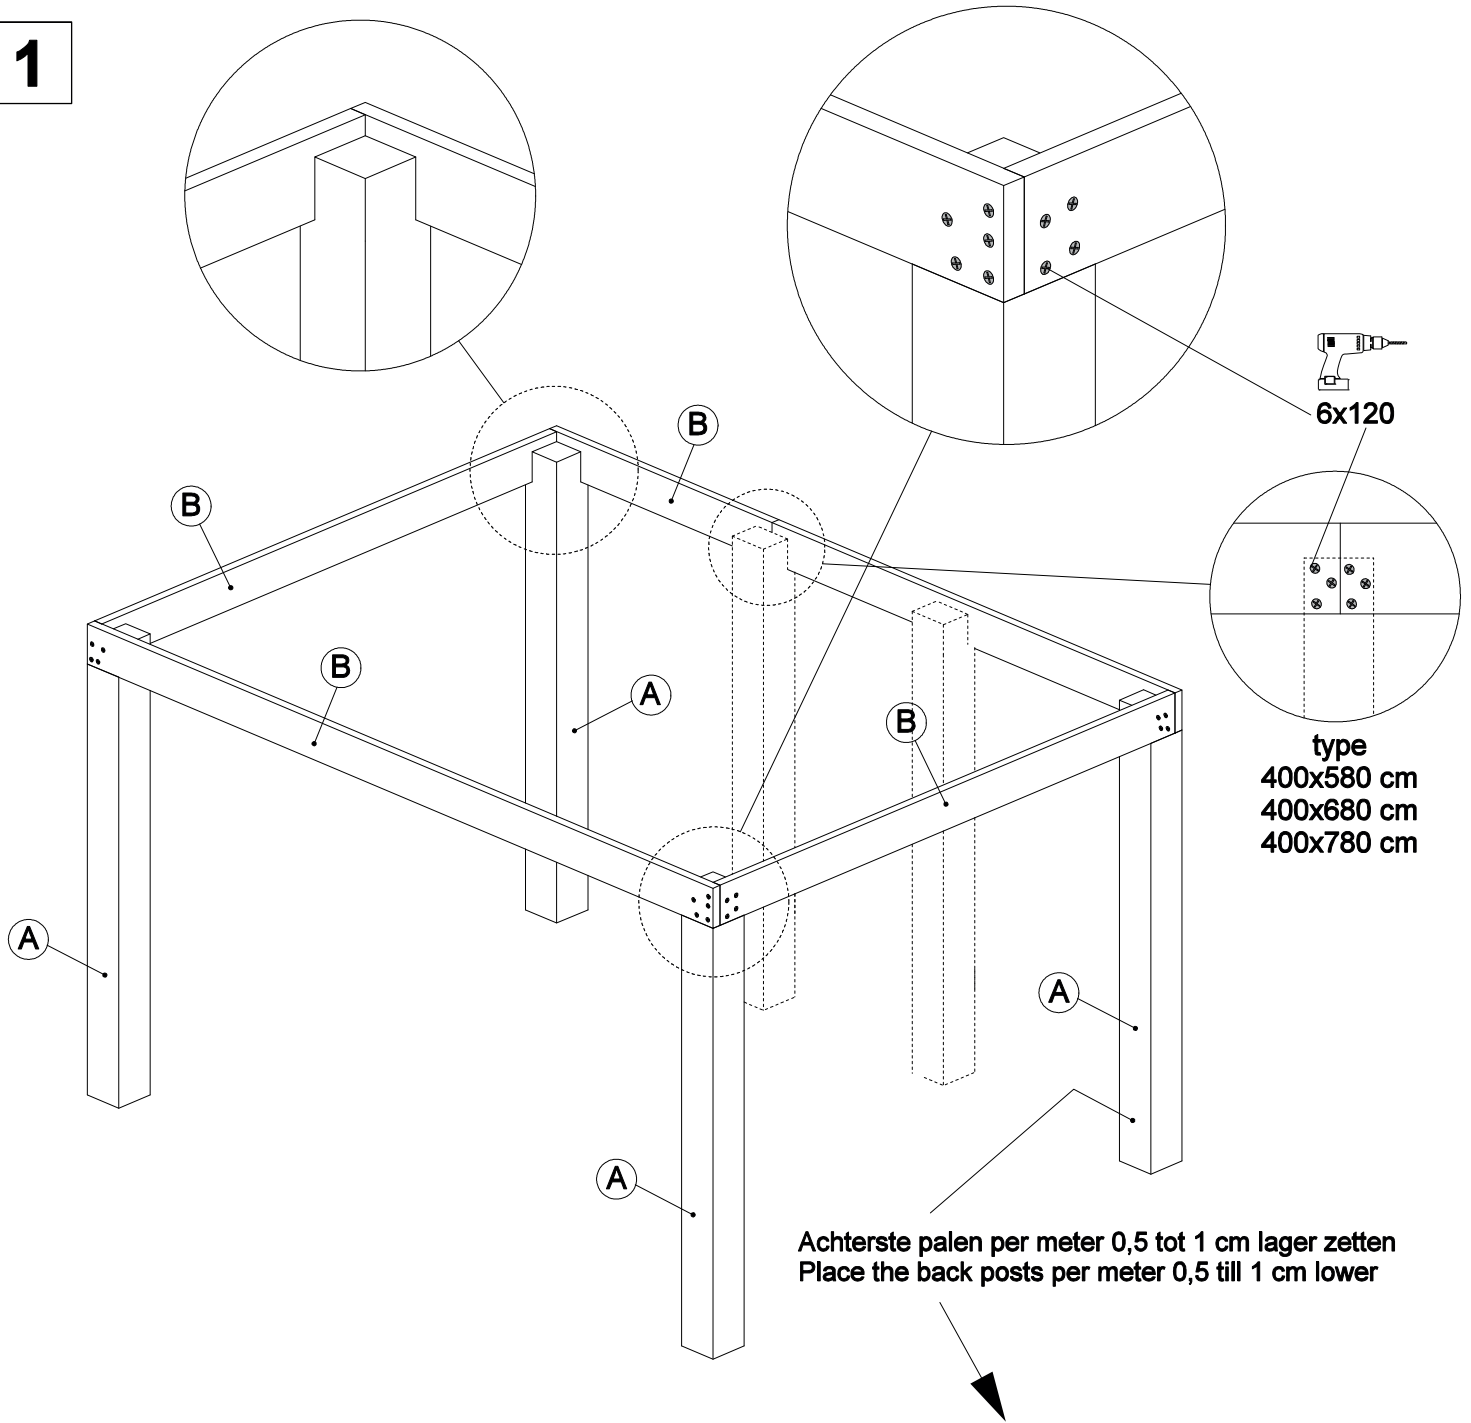

400x680 cm

400x780 cm

Funderingsplan Overkappingen Excellent 4 mtr diep

400x300 cm

400x400 cm

400x500 cm

400x580 cm

400x680 cm

400x780 cm

Voor montage eerst de hele handleiding goed doornemen!
 Before the assembly read the assembly instructions first!

		Buitenwerkse dakmaten					
		400x300 cm	400x400 cm	400x500 cm	400x580 cm	400x680 cm	400x780 cm
A ¹	19,5x19,5x250 cm	4	4	4	4	4	4
A ²	19,5x19,5x250 cm			2	3	3	4
B	4,5x19,5x300 cm	2			2	2	
B	4,5x19,5x400 cm	2	4	2	4	4	6
B	4,5x19,5x500 cm			2			
C	4,5x14,5x400 cm	6	8	10	12	14	16
D	1,8x13,8x300 cm	29			58	29	
D	1,8x13,8x400 cm		29			29	58
D	1,8x13,8x500 cm			29			
		8	12	16	20	24	28
	schroeven / screws 	1	1	1	1	1	1

Voor het schroeven eerst voorbereiden!
Pre-drill the holes for the screws!

Onderdelen zelf op maat zagen!
Saw the components at the correct size!

1

2

5x70

4x40

3

**Montage deur enkel/dubbel en raam
1e optie**