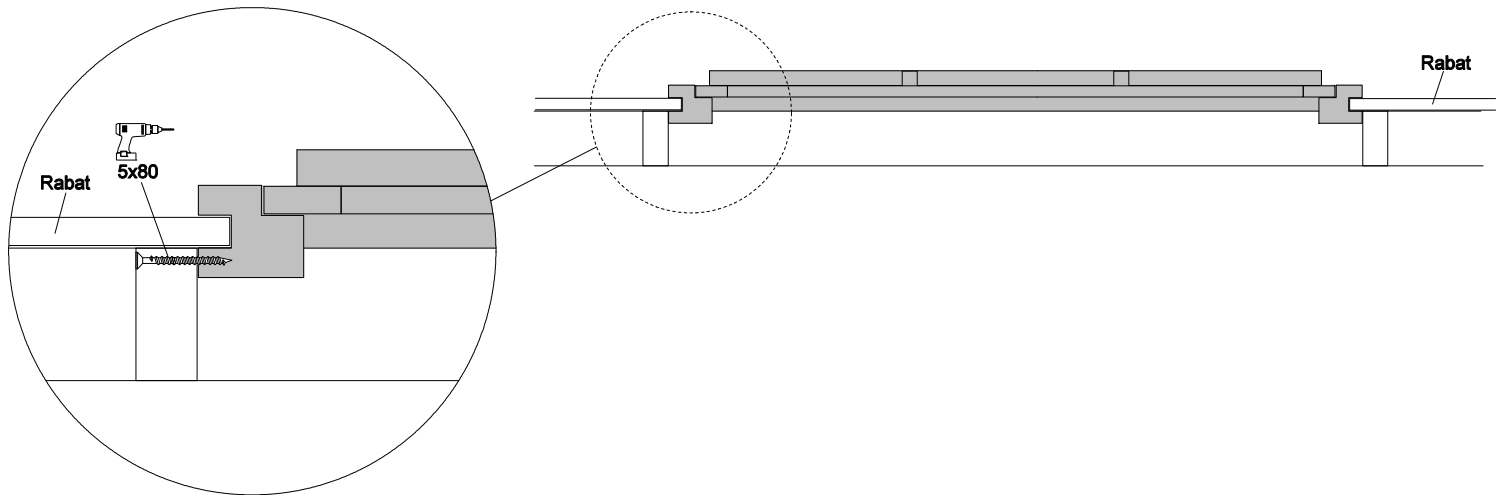

Voor het schroeven eerst voorbereiden!
Pre-drill the holes for the screws!

Onderdelen zelf op maat zagen!
Saw the components at the correct size!

1

2

5x70

4x40

3

Montage deur enkel/dubbel en raam 1e optie

2e optie

Montage wand

**Wanden dienen aan de buitenzijde gemonteerd te worden!
Een wand bestaat uit 13 lagen.**

HANDLEIDING OVERKAPPINGEN EXCELLENT 4 MTR

400x300 cm

400x400 cm

400x500 cm

400x580 cm