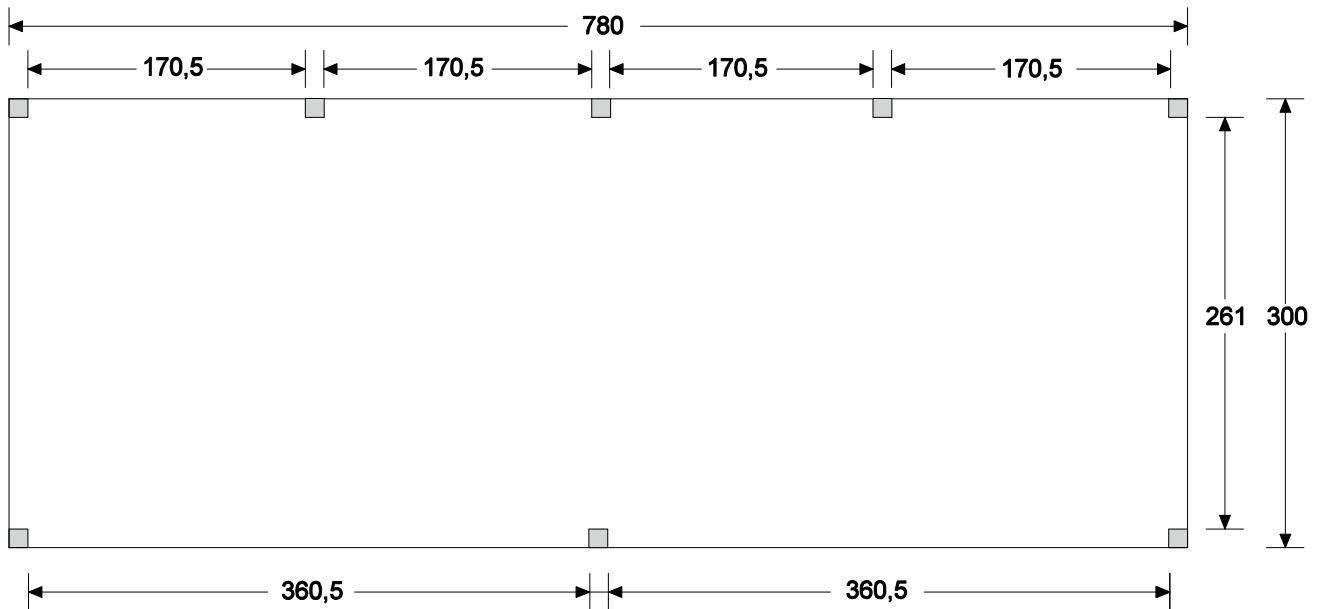

Funderingsplan Overkappingen Excellent 3 mtr diep

300x300 cm

300x400 cm

300x500 cm

300x580 cm

300x680 cm

300x780 cm

Voor montage eerst de hele handleiding goed doornemen!
 Before the assembly read the assembly instructions first!

Buitenwerkse dakmaten

		300x300 cm	300x400 cm	300x500 cm	300x580 cm	300x680 cm	300x780 cm
A ¹	19,5x19,5x250 cm	4	4	4	4	4	4
A ²	19,5x19,5x250 cm			2	3	3	4
B	4,5x19,5x300 cm	4	2	2	4	4	2
B	4,5x19,5x400 cm		2		2	2	4
B	4,5x19,5x500 cm			2		2	
C	4,5x14,5x300 cm	6	8	10	12	14	16
D	1,8x13,8x300 cm	22			44	22	
D	1,8x13,8x400 cm		22			22	44
D	1,8x13,8x500 cm			22			
		8	12	16	20	24	28
	schroeven / screws 	1	1	1	1	1	1

2e optie

Montage wand

**Wanden dienen aan de buitenzijde gemonteerd te worden!
Een wand bestaat uit 13 lagen.**

HANDLEIDING OVERKAPPINGEN EXCELLENT 4 MTR

400x300 cm

400x400 cm

400x500 cm

400x580 cm

400x680 cm

400x780 cm

Funderingsplan Overkappingen Excellent 4 mtr diep

400x300 cm

400x400 cm

400x500 cm

400x580 cm

400x680 cm