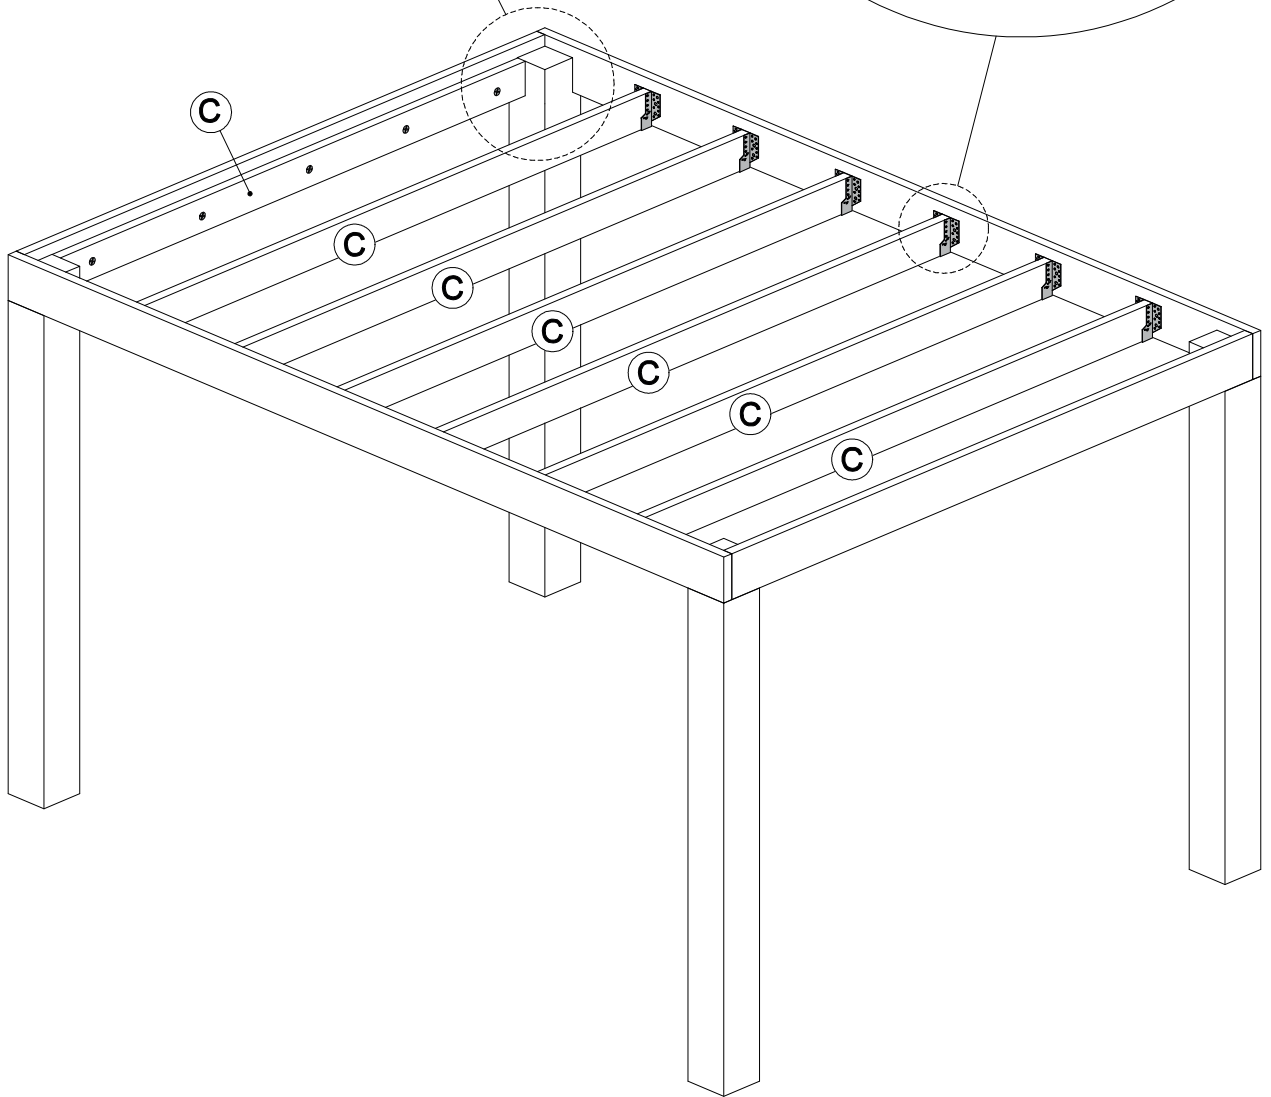

Voor het schroeven eerst voorbereiden!
Pre-drill the holes for the screws!

Onderdelen zelf op maat zagen!
Saw the components at the correct size!

1

2

5x70

4x40

3

**Montage deur enkel/dubbel en raam
1e optie**

2e optie

Montage wand

**Wanden dienen aan de buitenzijde gemonteerd te worden!
Een wand bestaat uit 13 lagen.**