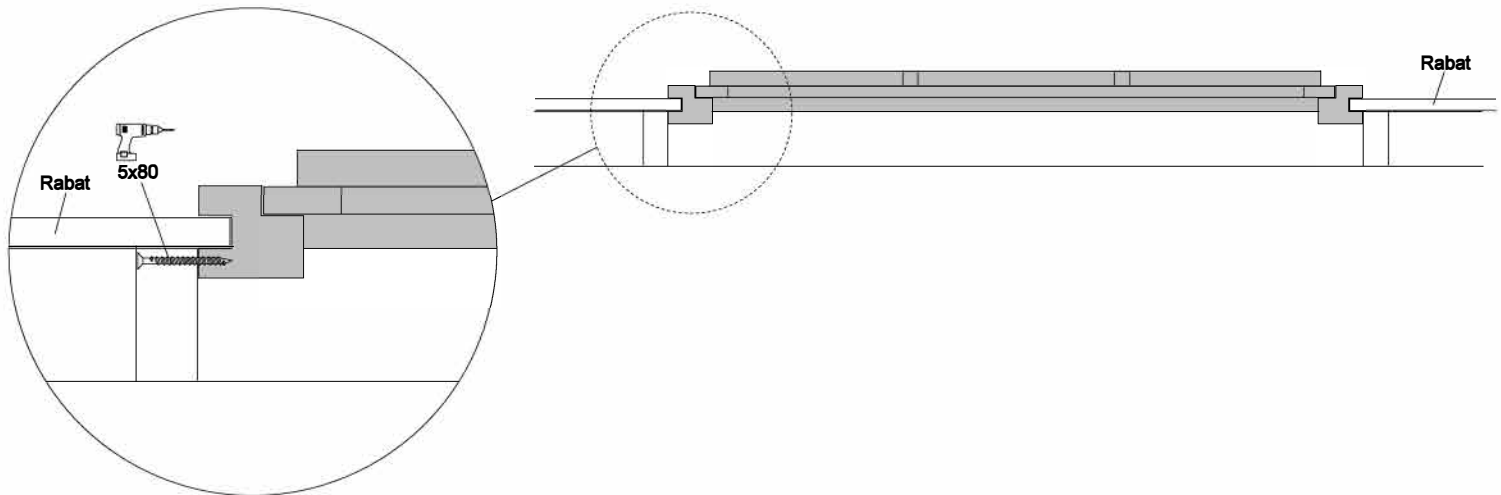

400x780 cm

Voor montage eerst de hele handleiding goed doornemen!
 Before the assembly read the assembly instructions first!

		Buitenwerkse dakmaten					
		400x300 cm	400x400 cm	400x500 cm	400x580 cm	400x680 cm	400x780 cm
A ¹	19,5x19,5x250 cm	4	4	4	4	4	4
A ²	19,5x19,5x250 cm			2	3	3	4
B	4,5x19,5x300 cm	2			2	2	
B	4,5x19,5x400 cm	2	4	2	4	4	6
B	4,5x19,5x500 cm			2			
C	4,5x14,5x400 cm	6	8	10	12	14	16
D	1,8x13,8x300 cm	29			58	29	
D	1,8x13,8x400 cm		29			29	58
D	1,8x13,8x500 cm			29			
		8	12	16	20	24	28
	schroeven / screws 	1	1	1	1	1	1

Voor het schroeven eerst voorbereiden!
Pre-drill the holes for the screws!

Onderdelen zelf op maat zagen!
Saw the components at the correct size!

1

2

5x70

4x40

3

**Montage deur enkel/dubbel en raam
1e optie**

2e optie

Montage wand

**Wanden dienen aan de buitenzijde gemonteerd te worden!
Een wand bestaat uit 13 lagen.**