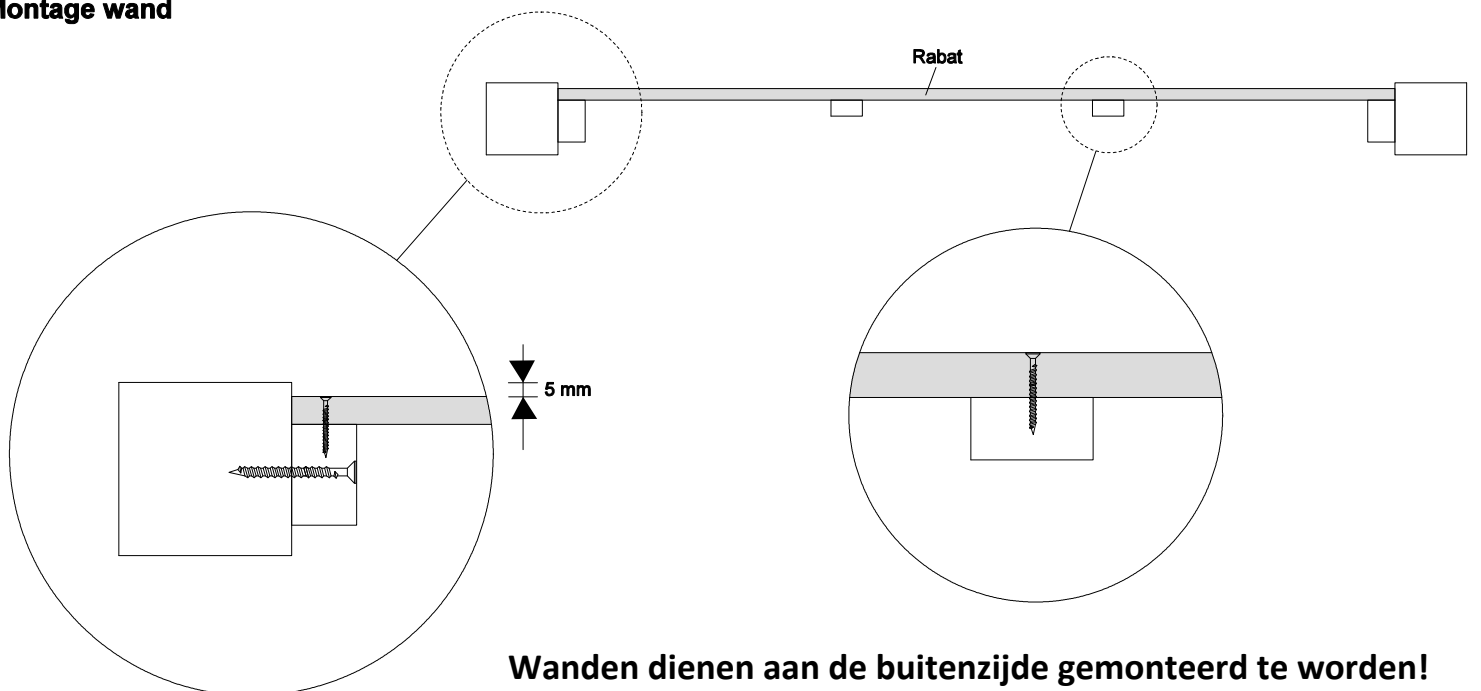

Voor het schroeven eerst voorbereiden!
Pre-drill the holes for the screws!

Onderdelen zelf op maat zagen!
Saw the components at the correct size!

1

2

5x70

4x40

3

Montage deur enkel/dubbel en raam 1e optie

2e optie

Montage wand

**Wanden dienen aan de buitenzijde gemonteerd te worden!
Een wand bestaat uit 13 lagen.**

HANDLEIDING OVERKAPPINGEN EXCELLENT 4 MTR

400x300 cm

400x400 cm

400x500 cm

400x580 cm