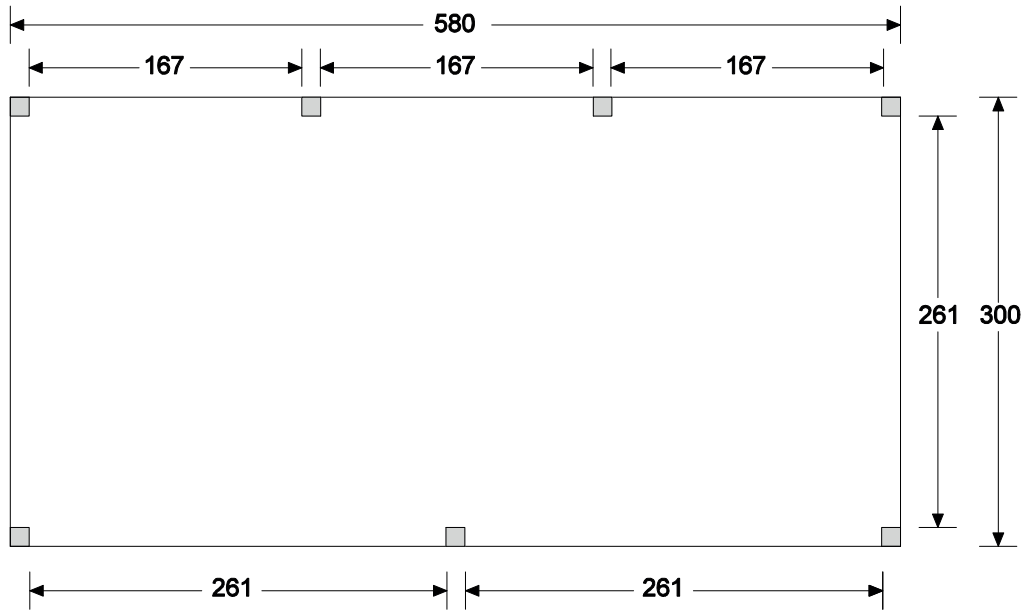

Funderingsplan Overkappingen Excellent 3 mtr diep

300x300 cm

300x400 cm

300x500 cm

300x580 cm

300x680 cm

300x780 cm

Voor montage eerst de hele handleiding goed doornemen!
 Before the assembly read the assembly instructions first!

Buitenwerkse dakmaten

		300x300 cm	300x400 cm	300x500 cm	300x580 cm	300x680 cm	300x780 cm
A ¹	19,5x19,5x250 cm	4	4	4	4	4	4
A ²	19,5x19,5x250 cm			2	3	3	4
B	4,5x19,5x300 cm	4	2	2	4	4	2
B	4,5x19,5x400 cm		2		2	2	4
B	4,5x19,5x500 cm			2		2	
C	4,5x14,5x300 cm	6	8	10	12	14	16
D	1,8x13,8x300 cm	22			44	22	
D	1,8x13,8x400 cm		22			22	44
D	1,8x13,8x500 cm			22			
		8	12	16	20	24	28
	schroeven / screws 	1	1	1	1	1	1

2e optie

Montage wand

**Wanden dienen aan de buitenzijde gemonteerd te worden!
Een wand bestaat uit 13 lagen.**

HANDLEIDING OVERKAPPINGEN EXCELLENT 4 MTR

400x300 cm

400x400 cm

400x500 cm

400x580 cm

400x680 cm

400x780 cm

Funderingsplan Overkappingen Excellent 4 mtr diep

400x300 cm

400x400 cm

400x500 cm

400x580 cm

400x680 cm