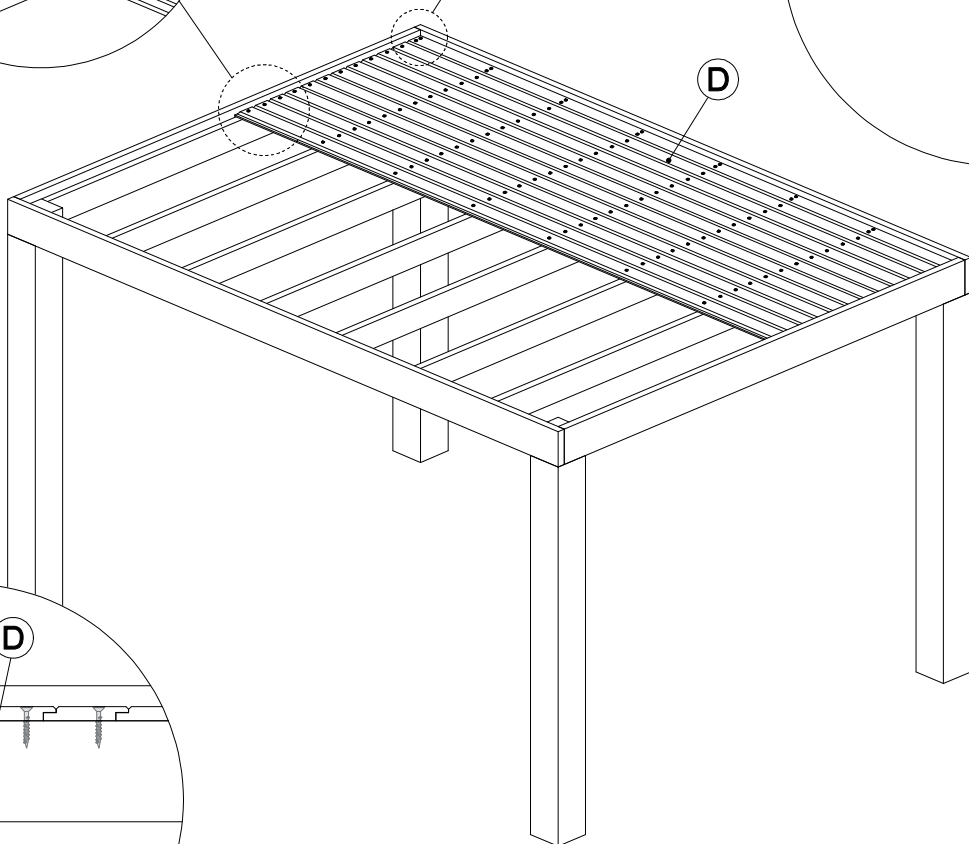

Voor het schroeven eerst voorbereiden!
Pre-drill the holes for the screws!

Onderdelen zelf op maat zagen!
Saw the components at the correct size!

1

2

5x70

4x40

3

Montage deur enkel/dubbel en raam 1e optie

2e optie

Montage wand

**Wanden dienen aan de buitenzijde gemonteerd te worden!
Een wand bestaat uit 13 lagen.**

HANDLEIDING OVERKAPPINGEN EXCELLENT 4 MTR

400x300 cm

400x400 cm

400x500 cm

400x580 cm