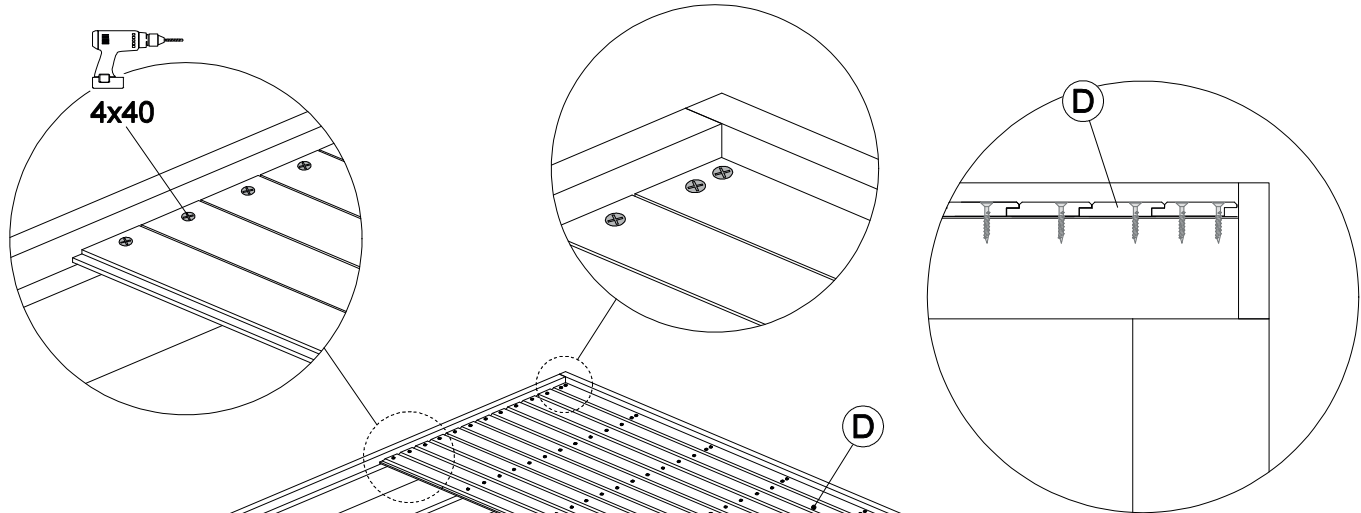

Buitenwerkse dakmaten

		300x300 cm	300x400 cm	300x500 cm	300x580 cm	300x680 cm	300x780 cm
A ¹	19,5x19,5x250 cm	4	4	4	4	4	4
A ²	19,5x19,5x250 cm			2	3	3	4
B	4,5x19,5x300 cm	4	2	2	4	4	2
B	4,5x19,5x400 cm		2		2	2	4
B	4,5x19,5x500 cm			2		2	
C	4,5x14,5x300 cm	6	8	10	12	14	16
D	1,8x13,8x300 cm	22			44	22	
D	1,8x13,8x400 cm		22			22	44
D	1,8x13,8x500 cm			22			
		8	12	16	20	24	28
	schroeven / screws 	1	1	1	1	1	1

Voor het schroeven eerst voorbereiden!
Pre-drill the holes for the screws!

Onderdelen zelf op maat zagen!
Saw the components at the correct size!

1

2

5x70

4x40

3

Montage deur enkel/dubbel en raam 1e optie

2e optie

Montage wand

**Wanden dienen aan de buitenzijde gemonteerd te worden!
Een wand bestaat uit 13 lagen.**

HANDLEIDING OVERKAPPINGEN EXCELLENT 4 MTR

400x300 cm

400x400 cm

400x500 cm

400x580 cm