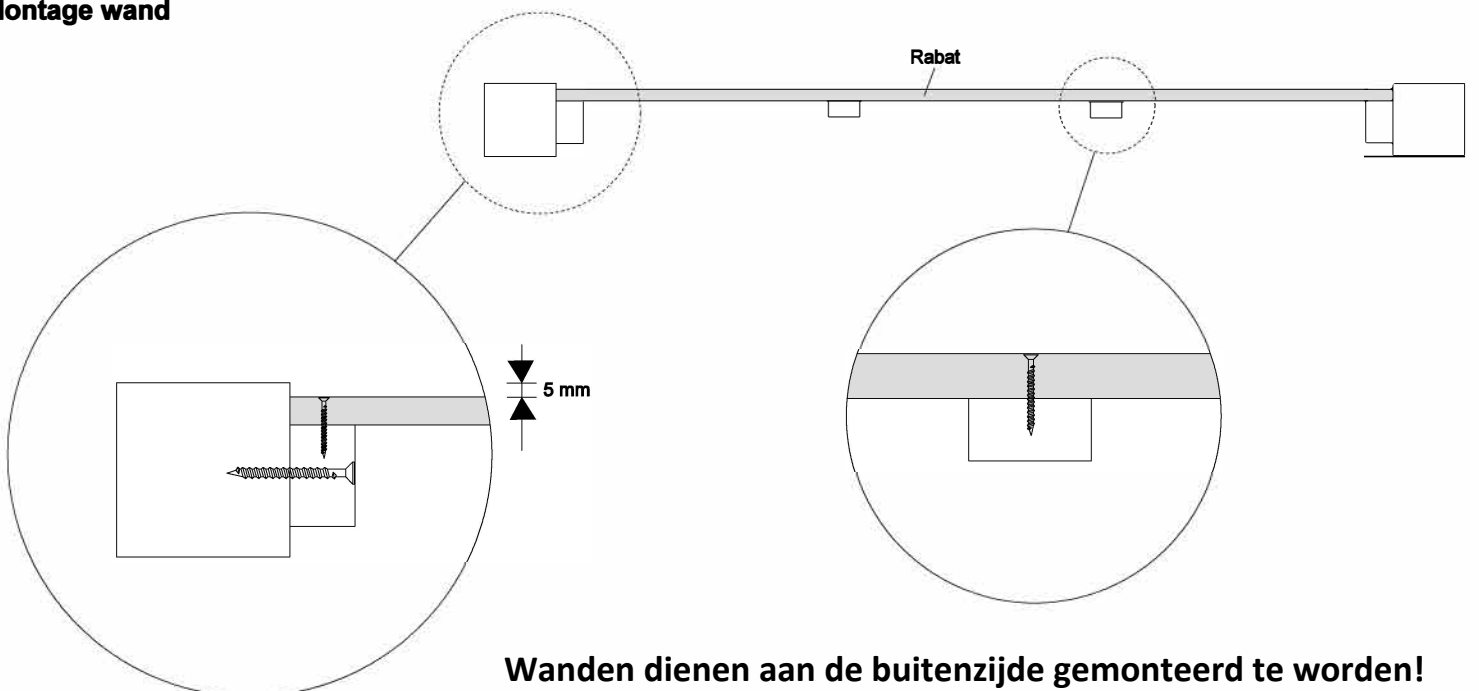

400x780 cm

Voor montage eerst de hele handleiding goed doornemen!
 Before the assembly read the assembly instructions first!

		Buitenwerkse dakmaten					
		400x300 cm	400x400 cm	400x500 cm	400x580 cm	400x680 cm	400x780 cm
A ¹	19,5x19,5x250 cm	4	4	4	4	4	4
A ²	19,5x19,5x250 cm			2	3	3	4
B	4,5x19,5x300 cm	2			2	2	
B	4,5x19,5x400 cm	2	4	2	4	4	6
B	4,5x19,5x500 cm			2			
C	4,5x14,5x400 cm	6	8	10	12	14	16
D	1,8x13,8x300 cm	29			58	29	
D	1,8x13,8x400 cm		29			29	58
D	1,8x13,8x500 cm			29			
		8	12	16	20	24	28
	schroeven / screws 	1	1	1	1	1	1

Voor het schroeven eerst voorbereiden!
Pre-drill the holes for the screws!

Onderdelen zelf op maat zagen!
Saw the components at the correct size!

1

2

5x70

4x40

3

**Montage deur enkel/dubbel en raam
1e optie**

2e optie

Montage wand

**Wanden dienen aan de buitenzijde gemonteerd te worden!
Een wand bestaat uit 13 lagen.**