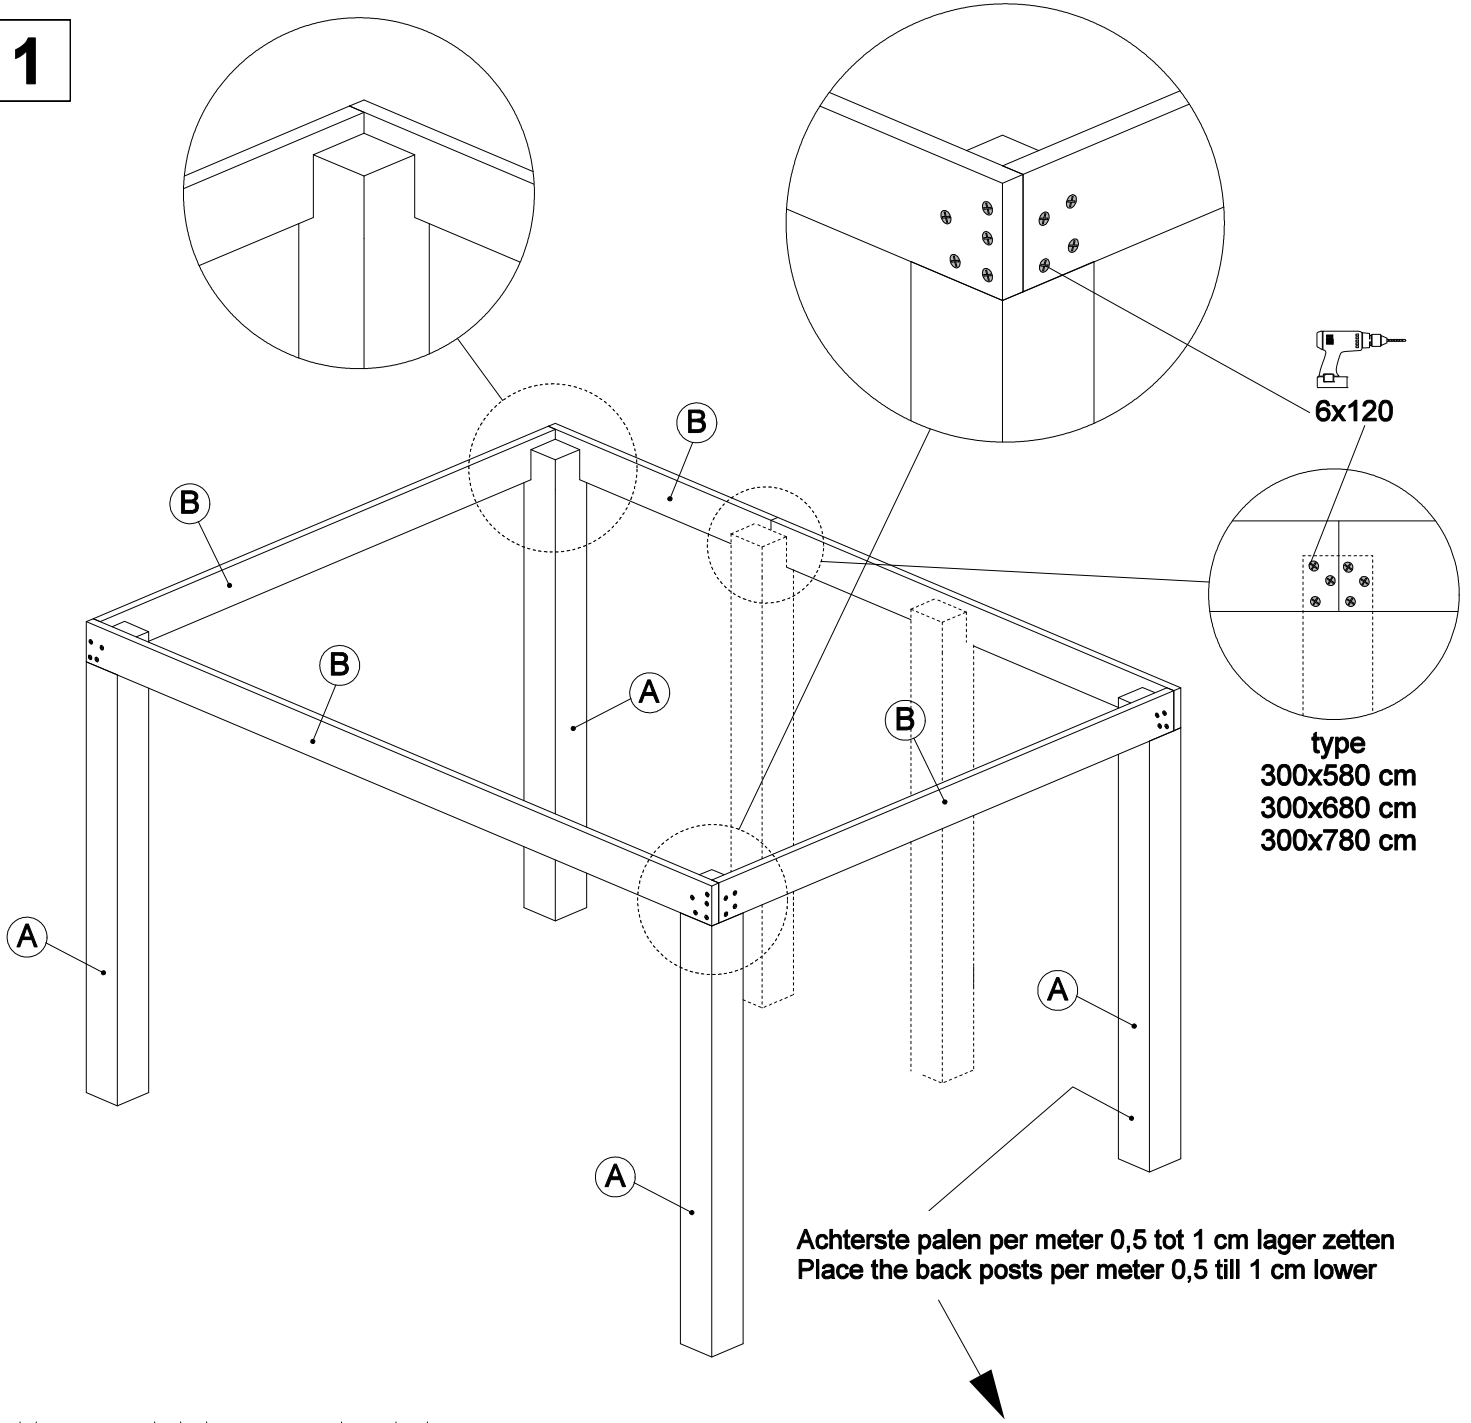

Funderingsplan Overkappingen Excellent 3 mtr diep

300x300 cm

300x400 cm

300x500 cm

300x580 cm

300x680 cm

300x780 cm

Voor montage eerst de hele handleiding goed doornemen!
 Before the assembly read the assembly instructions first!

Buitenwerkse dakmaten

		300x300 cm	300x400 cm	300x500 cm	300x580 cm	300x680 cm	300x780 cm
A ¹	19,5x19,5x250 cm	4	4	4	4	4	4
A ²	19,5x19,5x250 cm			2	3	3	4
B	4,5x19,5x300 cm	4	2	2	4	4	2
B	4,5x19,5x400 cm		2		2	2	4
B	4,5x19,5x500 cm			2		2	
C	4,5x14,5x300 cm	6	8	10	12	14	16
D	1,8x13,8x300 cm	22			44	22	
D	1,8x13,8x400 cm		22			22	44
D	1,8x13,8x500 cm			22			
		8	12	16	20	24	28
	schroeven / screws 	1	1	1	1	1	1

Voor het schroeven eerst voorbereiden!
Pre-drill the holes for the screws!

Onderdelen zelf op maat zagen!
Saw the components at the correct size!

1

2

5x70

4x40

3

Montage deur enkel/dubbel en raam 1e optie

400x680 cm

400x780 cm

Funderingsplan Overkappingen Excellent 4 mtr diep

400x300 cm

400x400 cm

400x500 cm

400x580 cm

400x680 cm