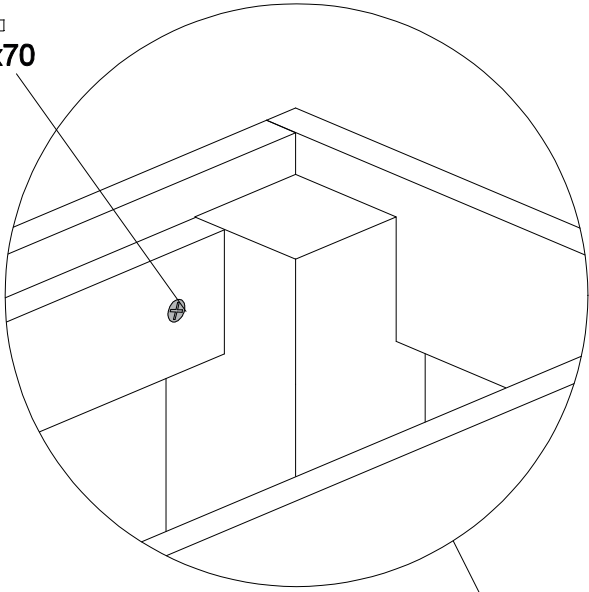

Buitenwerkse dakmaten

		300x300 cm	300x400 cm	300x500 cm	300x580 cm	300x680 cm	300x780 cm
A ¹	19,5x19,5x250 cm	4	4	4	4	4	4
A ²	19,5x19,5x250 cm			2	3	3	4
B	4,5x19,5x300 cm	4	2	2	4	4	2
B	4,5x19,5x400 cm		2		2	2	4
B	4,5x19,5x500 cm			2		2	
C	4,5x14,5x300 cm	6	8	10	12	14	16
D	1,8x13,8x300 cm	22			44	22	
D	1,8x13,8x400 cm		22			22	44
D	1,8x13,8x500 cm			22			
		8	12	16	20	24	28
	schroeven / screws 	1	1	1	1	1	1

400x780 cm

Voor montage eerst de hele handleiding goed doornemen!
 Before the assembly read the assembly instructions first!

		Buitenwerkse dakmaten					
		400x300 cm	400x400 cm	400x500 cm	400x580 cm	400x680 cm	400x780 cm
A ¹	19,5x19,5x250 cm	4	4	4	4	4	4
A ²	19,5x19,5x250 cm			2	3	3	4
B	4,5x19,5x300 cm	2			2	2	
B	4,5x19,5x400 cm	2	4	2	4	4	6
B	4,5x19,5x500 cm			2			
C	4,5x14,5x400 cm	6	8	10	12	14	16
D	1,8x13,8x300 cm	29			58	29	
D	1,8x13,8x400 cm		29			29	58
D	1,8x13,8x500 cm			29			
		8	12	16	20	24	28
	schroeven / screws 	1	1	1	1	1	1

Voor het schroeven eerst voorbereiden!
Pre-drill the holes for the screws!

Onderdelen zelf op maat zagen!
Saw the components at the correct size!

1

2

5x70

4x40

3

**Montage deur enkel/dubbel en raam
1e optie**