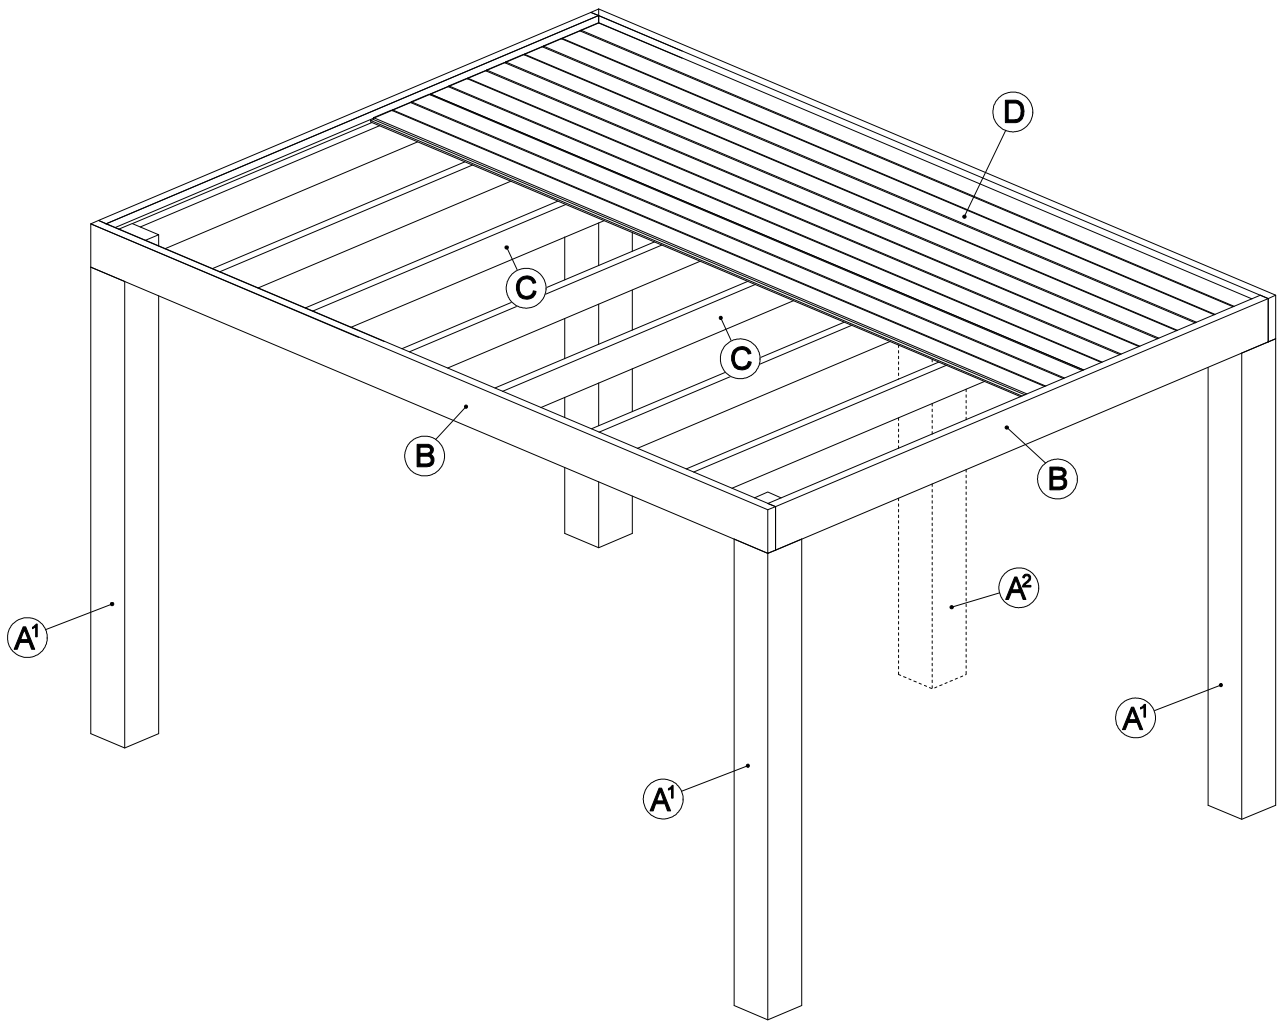

Funderingsplan Overkappingen Excellent 3 mtr diep

300x300 cm

300x400 cm

300x500 cm

300x580 cm

300x680 cm

300x780 cm

Voor montage eerst de hele handleiding goed doornemen!
 Before the assembly read the assembly instructions first!

Buitenwerkse dakmaten

		300x300 cm	300x400 cm	300x500 cm	300x580 cm	300x680 cm	300x780 cm
A ¹	19,5x19,5x250 cm	4	4	4	4	4	4
A ²	19,5x19,5x250 cm			2	3	3	4
B	4,5x19,5x300 cm	4	2	2	4	4	2
B	4,5x19,5x400 cm		2		2	2	4
B	4,5x19,5x500 cm			2		2	
C	4,5x14,5x300 cm	6	8	10	12	14	16
D	1,8x13,8x300 cm	22			44	22	
D	1,8x13,8x400 cm		22			22	44
D	1,8x13,8x500 cm			22			
		8	12	16	20	24	28
	schroeven / screws 	1	1	1	1	1	1

400x680 cm

400x780 cm

Funderingsplan Overkappingen Excellent 4 mtr diep

400x300 cm

400x400 cm

400x500 cm

400x580 cm

400x680 cm