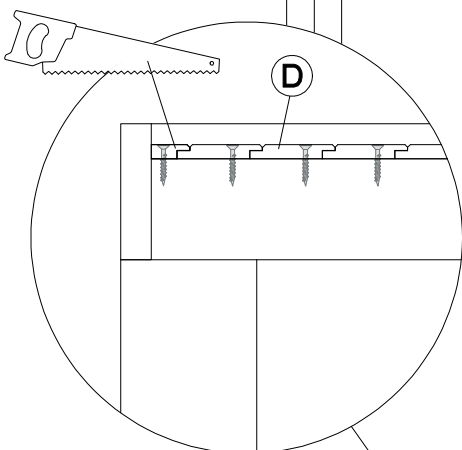

400x780 cm

Voor montage eerst de hele handleiding goed doornemen!
 Before the assembly read the assembly instructions first!

		Buitenwerkse dakmaten					
		400x300 cm	400x400 cm	400x500 cm	400x580 cm	400x680 cm	400x780 cm
A ¹	19,5x19,5x250 cm	4	4	4	4	4	4
A ²	19,5x19,5x250 cm			2	3	3	4
B	4,5x19,5x300 cm	2			2	2	
B	4,5x19,5x400 cm	2	4	2	4	4	6
B	4,5x19,5x500 cm			2			
C	4,5x14,5x400 cm	6	8	10	12	14	16
D	1,8x13,8x300 cm	29			58	29	
D	1,8x13,8x400 cm		29			29	58
D	1,8x13,8x500 cm			29			
		8	12	16	20	24	28
	schroeven / screws 	1	1	1	1	1	1

Voor het schroeven eerst voorbereiden!
Pre-drill the holes for the screws!

Onderdelen zelf op maat zagen!
Saw the components at the correct size!

1

2

5x70

4x40

3

**Montage deur enkel/dubbel en raam
1e optie**

2e optie

Montage wand

**Wanden dienen aan de buitenzijde gemonteerd te worden!
Een wand bestaat uit 13 lagen.**