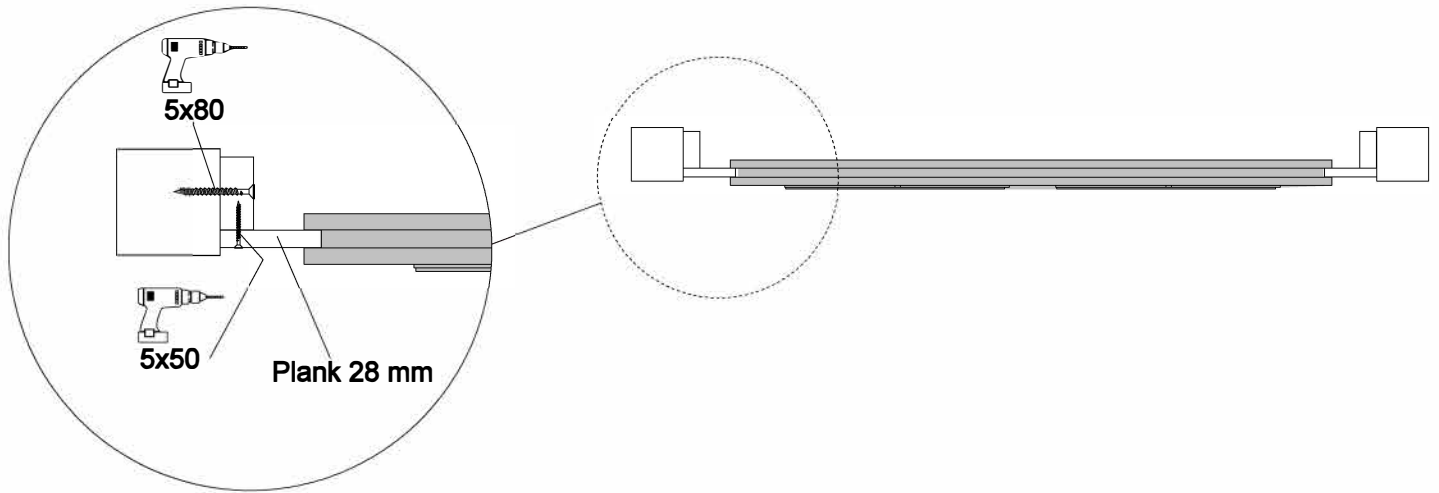

400x780 cm

Voor montage eerst de hele handleiding goed doornemen!
 Before the assembly read the assembly instructions first!

		Buitenwerkse dakmaten					
		400x300 cm	400x400 cm	400x500 cm	400x580 cm	400x680 cm	400x780 cm
A ¹	19,5x19,5x250 cm	4	4	4	4	4	4
A ²	19,5x19,5x250 cm			2	3	3	4
B	4,5x19,5x300 cm	2			2	2	
B	4,5x19,5x400 cm	2	4	2	4	4	6
B	4,5x19,5x500 cm			2			
C	4,5x14,5x400 cm	6	8	10	12	14	16
D	1,8x13,8x300 cm	29			58	29	
D	1,8x13,8x400 cm		29			29	58
D	1,8x13,8x500 cm			29			
		8	12	16	20	24	28
	schroeven / screws 	1	1	1	1	1	1

Voor het schroeven eerst voorbereiden!
Pre-drill the holes for the screws!

Onderdelen zelf op maat zagen!
Saw the components at the correct size!

1

2

5x70

4x40

3

**Montage deur enkel/dubbel en raam
1e optie**

2e optie

Montage wand

**Wanden dienen aan de buitenzijde gemonteerd te worden!
Een wand bestaat uit 13 lagen.**