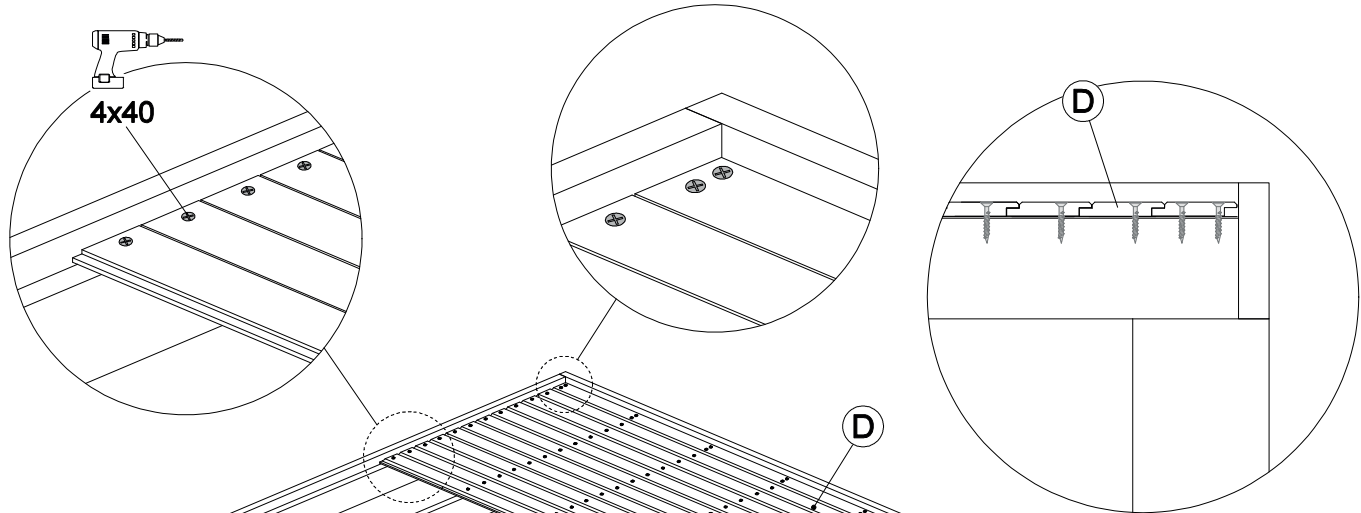

400x780 cm

Voor montage eerst de hele handleiding goed doornemen!
 Before the assembly read the assembly instructions first!

		Buitenwerkse dakmaten					
		400x300 cm	400x400 cm	400x500 cm	400x580 cm	400x680 cm	400x780 cm
A ¹	19,5x19,5x250 cm	4	4	4	4	4	4
A ²	19,5x19,5x250 cm			2	3	3	4
B	4,5x19,5x300 cm	2			2	2	
B	4,5x19,5x400 cm	2	4	2	4	4	6
B	4,5x19,5x500 cm			2			
C	4,5x14,5x400 cm	6	8	10	12	14	16
D	1,8x13,8x300 cm	29			58	29	
D	1,8x13,8x400 cm		29			29	58
D	1,8x13,8x500 cm			29			
		8	12	16	20	24	28
	schroeven / screws 	1	1	1	1	1	1

Voor het schroeven eerst voorbereiden!
Pre-drill the holes for the screws!

Onderdelen zelf op maat zagen!
Saw the components at the correct size!

1

2

5x70

4x40

3

**Montage deur enkel/dubbel en raam
1e optie**

2e optie

Montage wand

**Wanden dienen aan de buitenzijde gemonteerd te worden!
Een wand bestaat uit 13 lagen.**