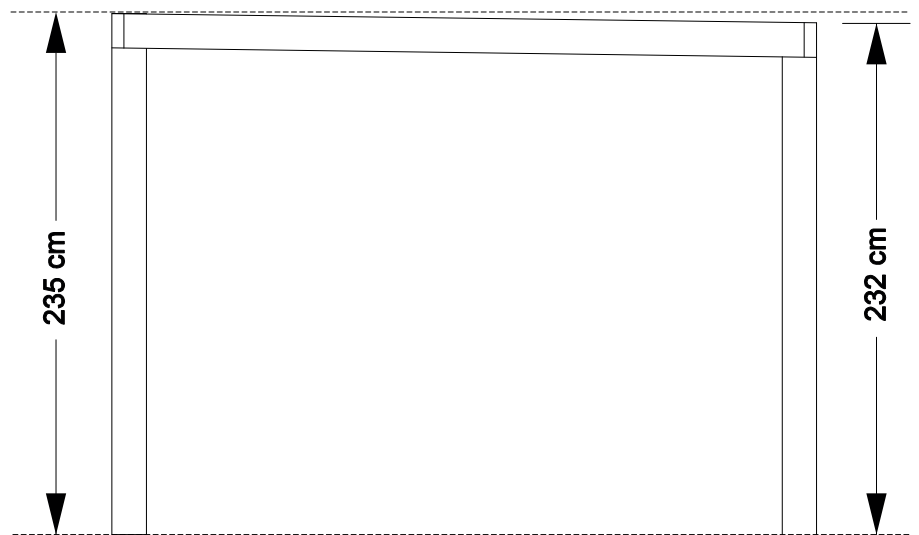

Voor het schroeven eerst voorbereiden!
Pre-drill the holes for the screws!

Onderdelen zelf op maat zagen!
Saw the components at the correct size!

1