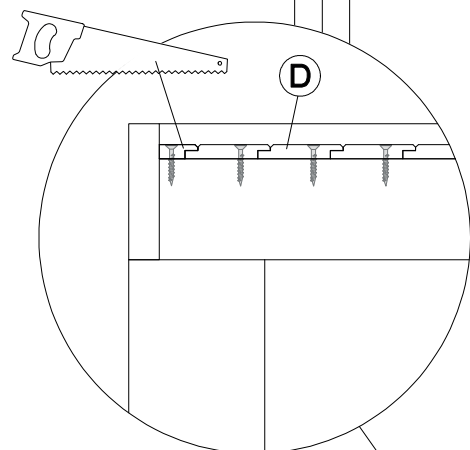

Buitenwerkse dakmaten

		300x300 cm	300x400 cm	300x500 cm	300x580 cm	300x680 cm	300x780 cm
A ¹	19,5x19,5x250 cm	4	4	4	4	4	4
A ²	19,5x19,5x250 cm			2	3	3	4
B	4,5x19,5x300 cm	4	2	2	4	4	2
B	4,5x19,5x400 cm		2		2	2	4
B	4,5x19,5x500 cm			2		2	
C	4,5x14,5x300 cm	6	8	10	12	14	16
D	1,8x13,8x300 cm	22			44	22	
D	1,8x13,8x400 cm		22			22	44
D	1,8x13,8x500 cm			22			
		8	12	16	20	24	28
	schroeven / screws 	1	1	1	1	1	1

Voor het schroeven eerst voorbereiden!
Pre-drill the holes for the screws!

Onderdelen zelf op maat zagen!
Saw the components at the correct size!

1

2

5x70

4x40

3

Montage deur enkel/dubbel en raam 1e optie

2e optie

Montage wand

**Wanden dienen aan de buitenzijde gemonteerd te worden!
Een wand bestaat uit 13 lagen.**

HANDLEIDING OVERKAPPINGEN EXCELLENT 4 MTR

400x300 cm

400x400 cm

400x500 cm

400x580 cm

400x780 cm

Voor montage eerst de hele handleiding goed doornemen!
 Before the assembly read the assembly instructions first!

		Buitenwerkse dakmaten					
		400x300 cm	400x400 cm	400x500 cm	400x580 cm	400x680 cm	400x780 cm
A ¹	19,5x19,5x250 cm	4	4	4	4	4	4
A ²	19,5x19,5x250 cm			2	3	3	4
B	4,5x19,5x300 cm	2			2	2	
B	4,5x19,5x400 cm	2	4	2	4	4	6
B	4,5x19,5x500 cm			2			
C	4,5x14,5x400 cm	6	8	10	12	14	16
D	1,8x13,8x300 cm	29			58	29	
D	1,8x13,8x400 cm		29			29	58
D	1,8x13,8x500 cm			29			
		8	12	16	20	24	28
	schroeven / screws 	1	1	1	1	1	1