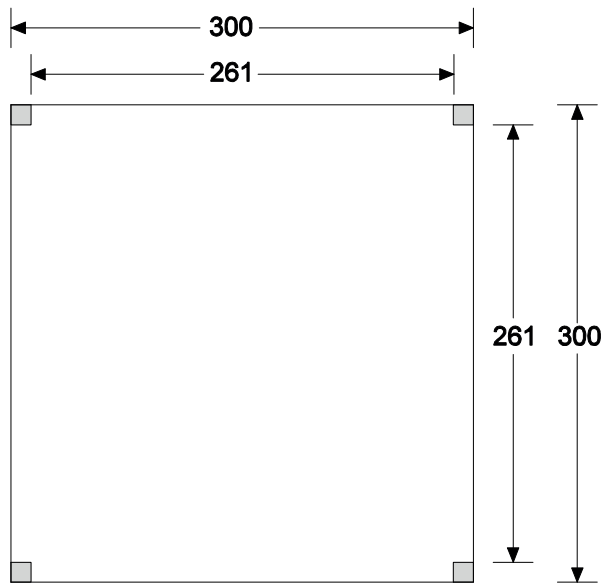

HANDLEIDING OVERKAPPINGEN EXCELLENT 3 MTR

14-5-2020

300x300 cm

300x400 cm

300x500 cm

300x580 cm

300x680 cm

300x780 cm

Funderingsplan Overkappingen Excellent 3 mtr diep

300x300 cm

300x400 cm

300x500 cm

300x580 cm

300x680 cm

300x780 cm

Voor montage eerst de hele handleiding goed doornemen!
 Before the assembly read the assembly instructions first!

Buitenwerkse dakmaten

		300x300 cm	300x400 cm	300x500 cm	300x580 cm	300x680 cm	300x780 cm
A ¹	19,5x19,5x250 cm	4	4	4	4	4	4
A ²	19,5x19,5x250 cm			2	3	3	4
B	4,5x19,5x300 cm	4	2	2	4	4	2
B	4,5x19,5x400 cm		2		2	2	4
B	4,5x19,5x500 cm			2		2	
C	4,5x14,5x300 cm	6	8	10	12	14	16
D	1,8x13,8x300 cm	22			44	22	
D	1,8x13,8x400 cm		22			22	44
D	1,8x13,8x500 cm			22			
		8	12	16	20	24	28
	schroeven / screws 	1	1	1	1	1	1

400x680 cm

400x780 cm

Funderingsplan Overkappingen Excellent 4 mtr diep

400x300 cm

400x400 cm

400x500 cm

400x580 cm

400x680 cm