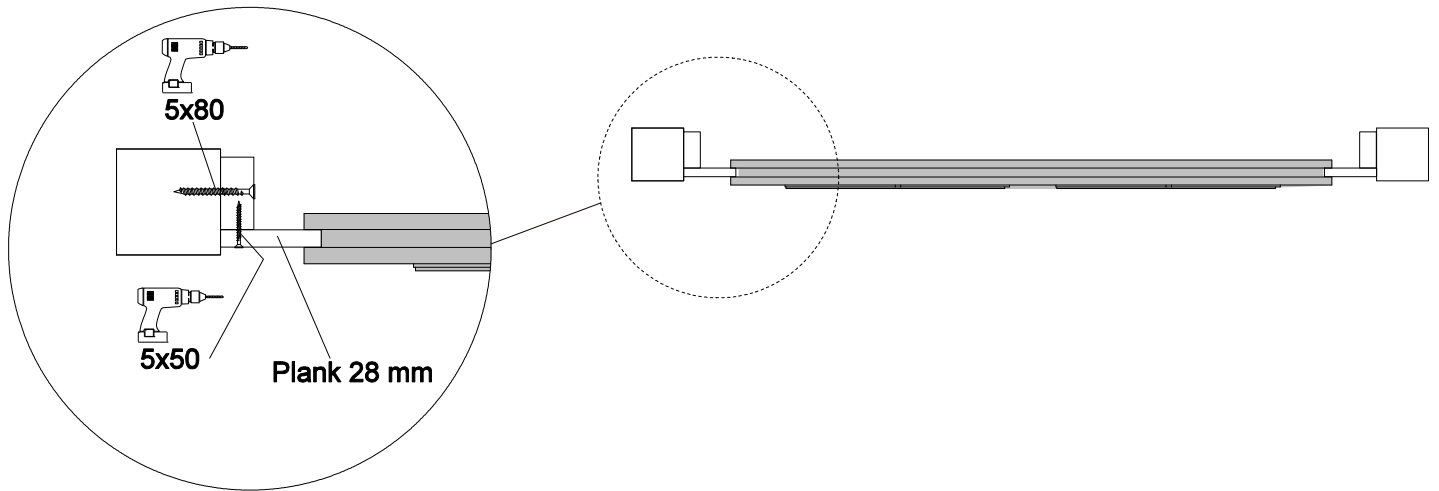

Buitenwerkse dakmaten

		300x300 cm	300x400 cm	300x500 cm	300x580 cm	300x680 cm	300x780 cm
A ¹	19,5x19,5x250 cm	4	4	4	4	4	4
A ²	19,5x19,5x250 cm			2	3	3	4
B	4,5x19,5x300 cm	4	2	2	4	4	2
B	4,5x19,5x400 cm		2		2	2	4
B	4,5x19,5x500 cm			2		2	
C	4,5x14,5x300 cm	6	8	10	12	14	16
D	1,8x13,8x300 cm	22			44	22	
D	1,8x13,8x400 cm		22			22	44
D	1,8x13,8x500 cm			22			
		8	12	16	20	24	28
	schroeven / screws 	1	1	1	1	1	1

Voor het schroeven eerst voorbereiden!
Pre-drill the holes for the screws!

Onderdelen zelf op maat zagen!
Saw the components at the correct size!

1

2

5x70

4x40

3

Montage deur enkel/dubbel en raam 1e optie

2e optie

Montage wand

**Wanden dienen aan de buitenzijde gemonteerd te worden!
Een wand bestaat uit 13 lagen.**

HANDLEIDING OVERKAPPINGEN EXCELLENT 4 MTR

400x300 cm

400x400 cm

400x500 cm

400x580 cm