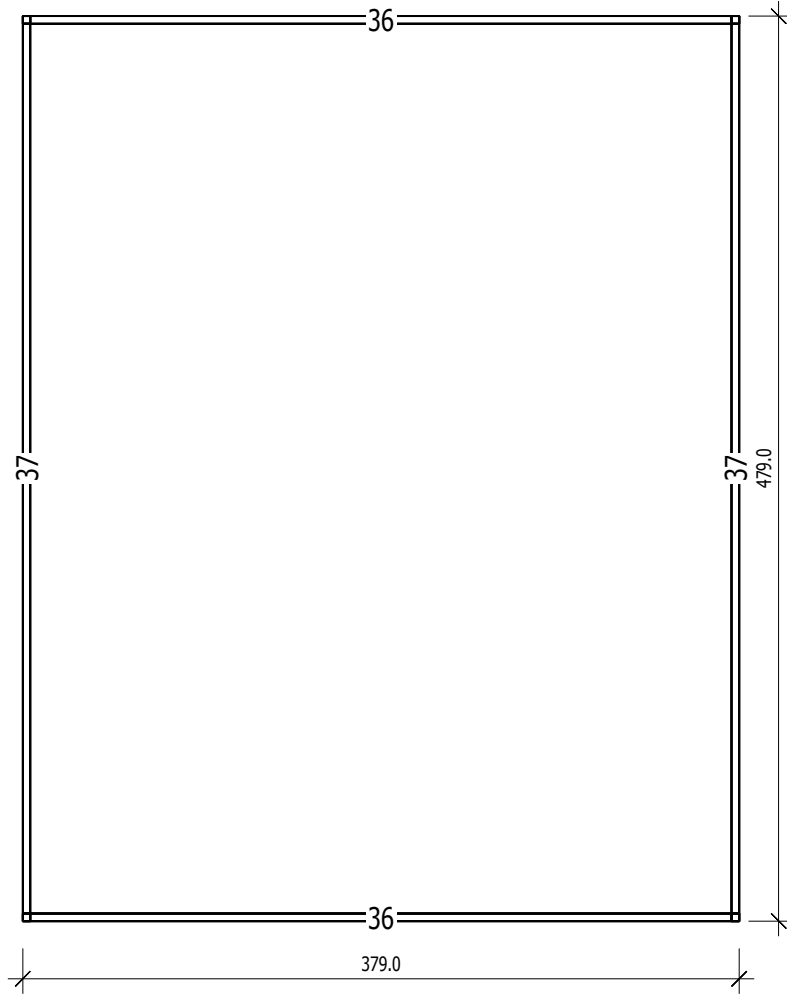

Bemerkung: die Ansicht von Turen, Fenster und anderen Teilen kann abweichen von diesem Bild

Grundriss

Schnitt

4,5

Grundrahmenplan

4,5

Nr.	B	H	L	Psc
	[cm]	[cm]	[cm]	
36	4,0	6,0	379,0	2
37	4,0	6,0	479,0	2

4,5