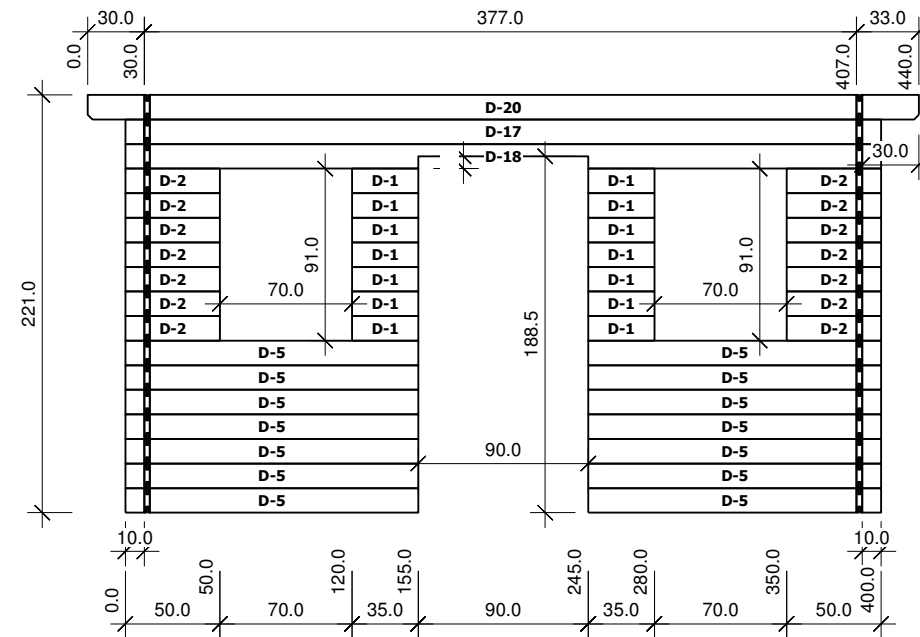

## Mona-4030

Bemerkung: die Ansicht von Turen, Fenster und anderen Teilen kann abweichen von diesem Bild

# Mona-4030

3,0

Nr.	B	H	L	Psc
	[cm]	[cm]	[cm]	
32	3,0	6,0	280,0	2
33	3,0	6,0	380,0	2

	Nr	H	L	Psc
A	3	13.0	80.0	1
A	6	13.0	160.0	1
A	8	13.0	240.0	1
A	10	13.0	300.0	16
A	11	6.5	300.0	1
A	12	13.0	300.0	1

	Nr	H	L	Psc
C	16	13.0	400.0	16
C	19	13.0	440.0	1

	Nr	H	L	Psc
B	4	13.0	80.0	1
B	7	13.0	160.0	1
B	9	13.0	240.0	1
B	13	13.0	300.0	16
B	14	6.5	300.0	1
B	15	13.0	300.0	1

	Nr	H	L	Psc
D	1	13.0	35.0	14
D	2	13.0	50.0	14
D	5	13.0	155.0	14
D	17	13.0	400.0	1
D	18	13.0	400.0	1
D	20	13.0	440.0	1