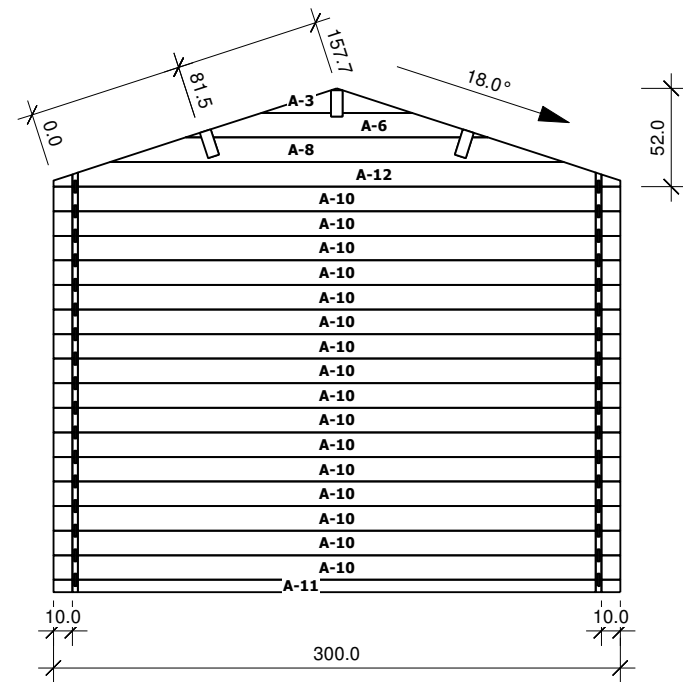

## Mona-4030

Bemerkung: die Ansicht von Turen, Fenster und anderen Teilen kann abweichen von diesem Bild

# Mona-4030

3,0

Nr.	B	H	L	Psc
	[cm]	[cm]	[cm]	
32	3,0	6,0	280,0	2
33	3,0	6,0	380,0	2

	Nr	H	L	Psc
A	3	13.0	80.0	1
A	6	13.0	160.0	1
A	8	13.0	240.0	1
A	10	13.0	300.0	16
A	11	6.5	300.0	1
A	12	13.0	300.0	1

	Nr	H	L	Psc
C	16	13.0	400.0	16
C	19	13.0	440.0	1

	Nr	H	L	Psc
B	4	13.0	80.0	1
B	7	13.0	160.0	1
B	9	13.0	240.0	1
B	13	13.0	300.0	16
B	14	6.5	300.0	1
B	15	13.0	300.0	1

	Nr	H	L	Psc
D	1	13.0	35.0	14
D	2	13.0	50.0	14
D	5	13.0	155.0	14
D	17	13.0	400.0	1
D	18	13.0	400.0	1
D	20	13.0	440.0	1