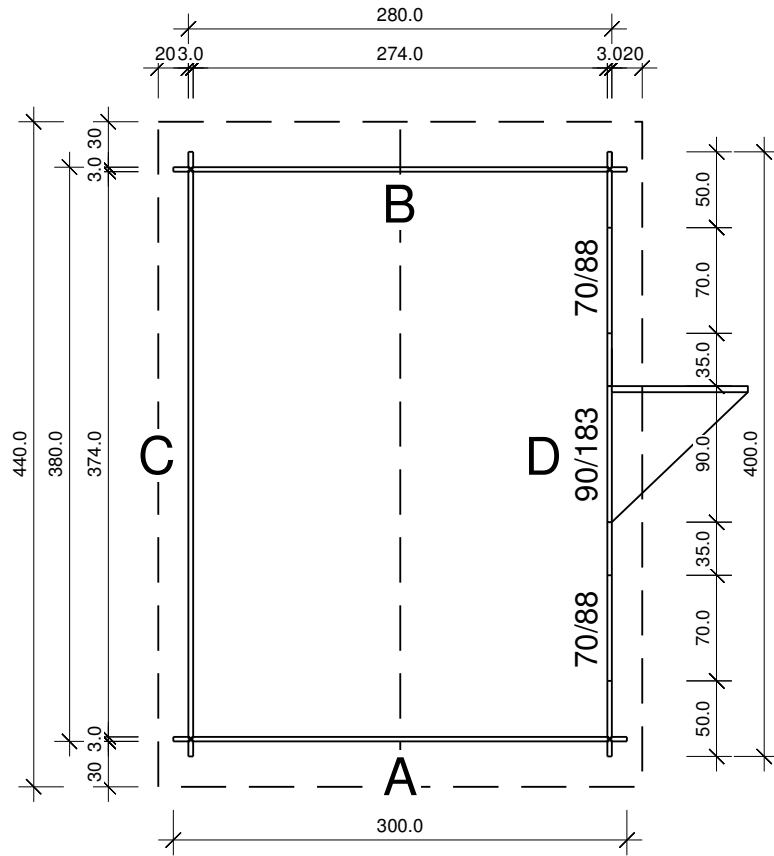

## Mona-4030

Bemerkung: die Ansicht von Turen, Fenster und anderen Teilen kann abweichen von diesem Bild

# Mona-4030

3,0

Nr.	B	H	L	Psc
	[cm]	[cm]	[cm]	
32	3,0	6,0	280,0	2
33	3,0	6,0	380,0	2

	Nr	H	L	Psc
A	3	13.0	80.0	1
A	6	13.0	160.0	1
A	8	13.0	240.0	1
A	10	13.0	300.0	16
A	11	6.5	300.0	1
A	12	13.0	300.0	1

	Nr	H	L	Psc
C	16	13.0	400.0	16
C	19	13.0	440.0	1

	Nr	H	L	Psc
B	4	13.0	80.0	1
B	7	13.0	160.0	1
B	9	13.0	240.0	1
B	13	13.0	300.0	16
B	14	6.5	300.0	1
B	15	13.0	300.0	1

	Nr	H	L	Psc
D	1	13.0	35.0	14
D	2	13.0	50.0	14
D	5	13.0	155.0	14
D	17	13.0	400.0	1
D	18	13.0	400.0	1
D	20	13.0	440.0	1