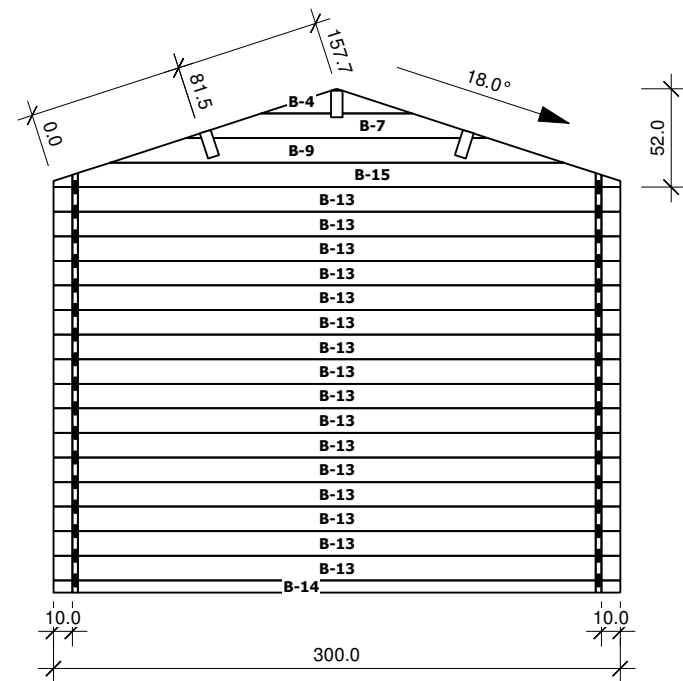

## Mona-4030

Bemerkung: die Ansicht von Turen, Fenster und anderen Teilen kann abweichen von diesem Bild

# Mona-4030

3,0

Nr.	B	H	L	Psc
	[cm]	[cm]	[cm]	
32	3,0	6,0	280,0	2
33	3,0	6,0	380,0	2

	Nr	H	L	Psc
A	3	13.0	80.0	1
A	6	13.0	160.0	1
A	8	13.0	240.0	1
A	10	13.0	300.0	16
A	11	6.5	300.0	1
A	12	13.0	300.0	1

	Nr	H	L	Psc
C	16	13.0	400.0	16
C	19	13.0	440.0	1

	Nr	H	L	Psc
B	4	13.0	80.0	1
B	7	13.0	160.0	1
B	9	13.0	240.0	1
B	13	13.0	300.0	16
B	14	6.5	300.0	1
B	15	13.0	300.0	1

	Nr	H	L	Psc
D	1	13.0	35.0	14
D	2	13.0	50.0	14
D	5	13.0	155.0	14
D	17	13.0	400.0	1
D	18	13.0	400.0	1
D	20	13.0	440.0	1