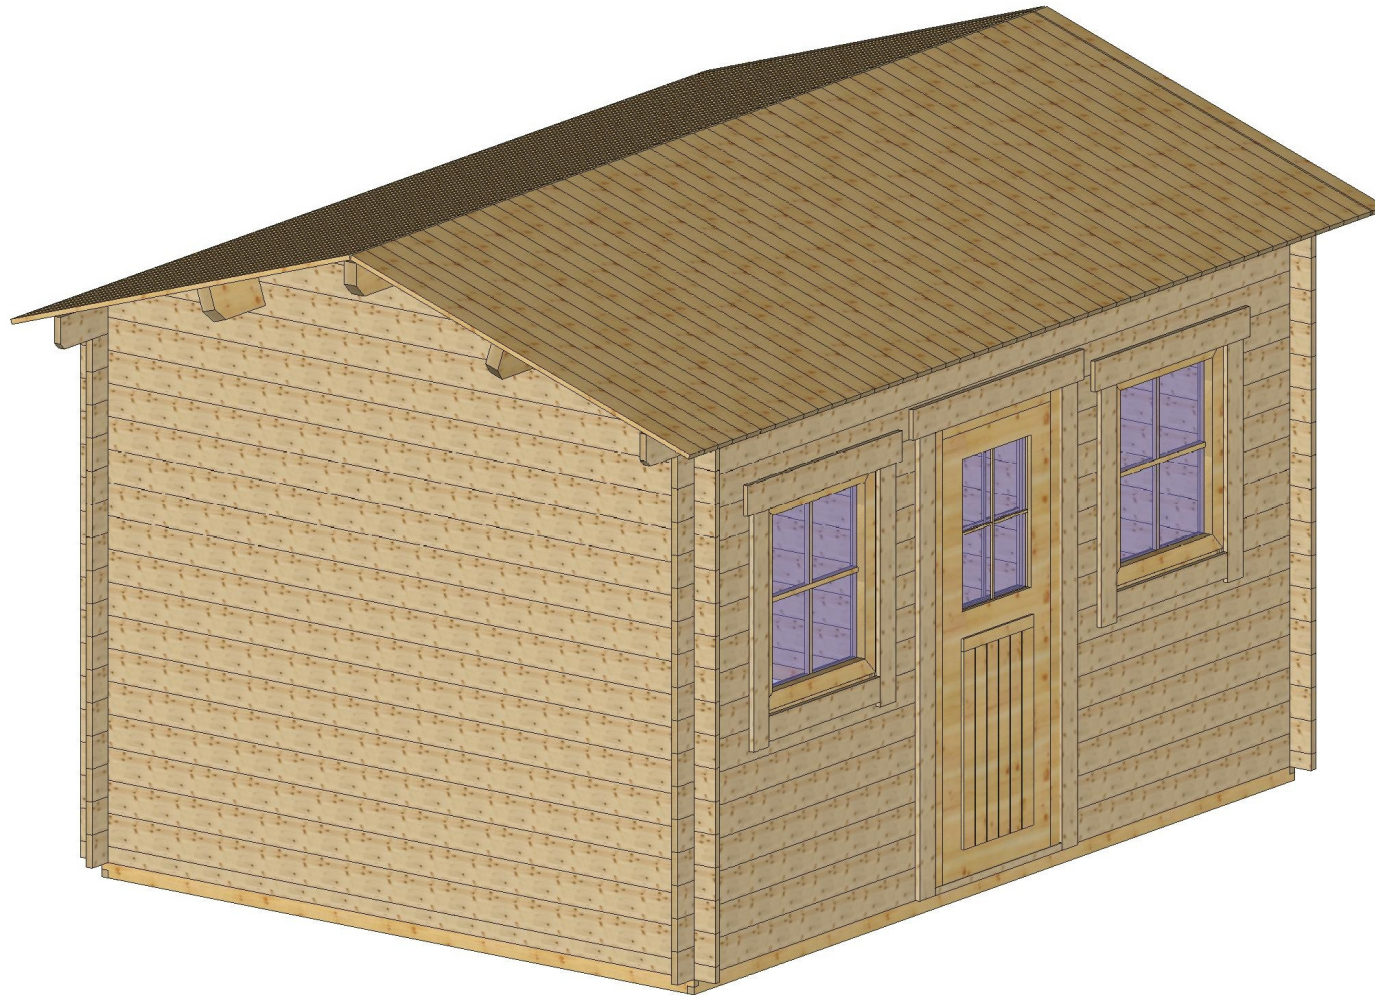

## Mona-4030

Bemerkung: die Ansicht von Turen, Fenster und anderen Teilen kann abweichen von diesem Bild

# Mona-4030

3,0

Nr.	B	H	L	Psc
	[cm]	[cm]	[cm]	
32	3,0	6,0	280,0	2
33	3,0	6,0	380,0	2

	Nr	H	L	Psc
A	3	13.0	80.0	1
A	6	13.0	160.0	1
A	8	13.0	240.0	1
A	10	13.0	300.0	16
A	11	6.5	300.0	1
A	12	13.0	300.0	1

	Nr	H	L	Psc
C	16	13.0	400.0	16
C	19	13.0	440.0	1