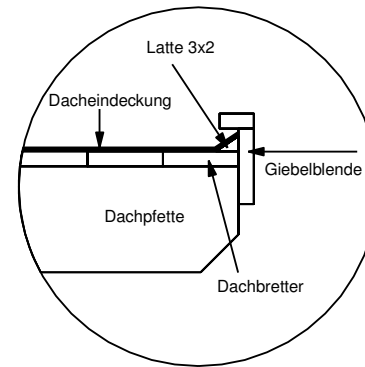

## Mona-4030

Bemerkung: die Ansicht von Turen, Fenster und anderen Teilen kann abweichen von diesem Bild

# Mona-4030

3,0

Nr.	B	H	L	Psc
	[cm]	[cm]	[cm]	
32	3,0	6,0	280,0	2
33	3,0	6,0	380,0	2

	Nr	H	L	Psc
A	3	13.0	80.0	1
A	6	13.0	160.0	1
A	8	13.0	240.0	1
A	10	13.0	300.0	16
A	11	6.5	300.0	1
A	12	13.0	300.0	1

	Nr	H	L	Psc
C	16	13.0	400.0	16
C	19	13.0	440.0	1

	Nr	H	L	Psc
B	4	13.0	80.0	1
B	7	13.0	160.0	1
B	9	13.0	240.0	1
B	13	13.0	300.0	16
B	14	6.5	300.0	1
B	15	13.0	300.0	1

	Nr	H	L	Psc
D	1	13.0	35.0	14
D	2	13.0	50.0	14
D	5	13.0	155.0	14
D	17	13.0	400.0	1
D	18	13.0	400.0	1
D	20	13.0	440.0	1