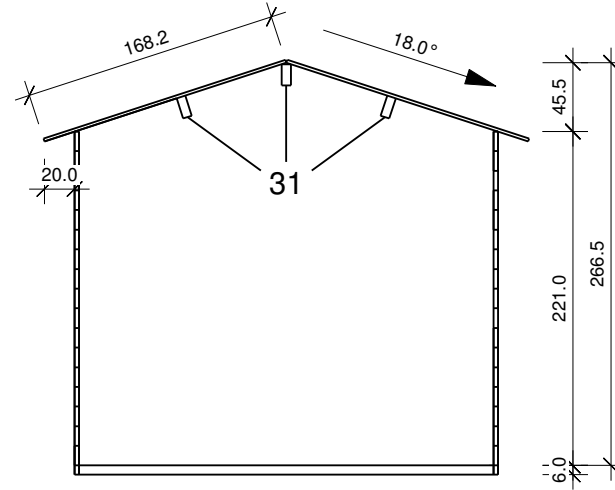

## Mona-4030

Bemerkung: die Ansicht von Turen, Fenster und anderen Teilen kann abweichen von diesem Bild

# Mona-4030

3,0

Nr.	B	H	L	Psc
	[cm]	[cm]	[cm]	
32	3,0	6,0	280,0	2
33	3,0	6,0	380,0	2

	Nr	H	L	Psc
A	3	13.0	80.0	1
A	6	13.0	160.0	1
A	8	13.0	240.0	1
A	10	13.0	300.0	16
A	11	6.5	300.0	1
A	12	13.0	300.0	1

	Nr	H	L	Psc
C	16	13.0	400.0	16
C	19	13.0	440.0	1

	Nr	H	L	Psc
B	4	13.0	80.0	1
B	7	13.0	160.0	1
B	9	13.0	240.0	1
B	13	13.0	300.0	16
B	14	6.5	300.0	1
B	15	13.0	300.0	1

	Nr	H	L	Psc
D	1	13.0	35.0	14
D	2	13.0	50.0	14
D	5	13.0	155.0	14
D	17	13.0	400.0	1
D	18	13.0	400.0	1
D	20	13.0	440.0	1