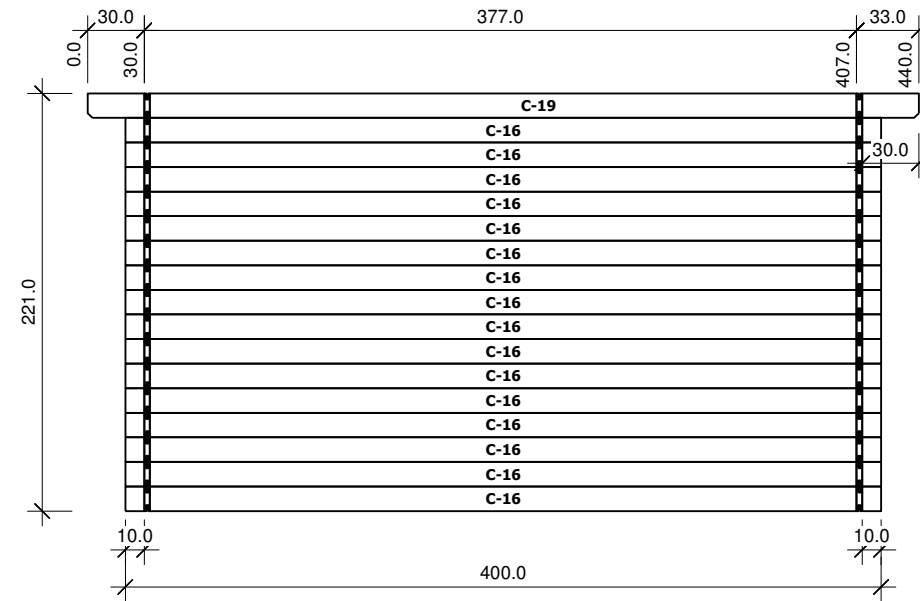

## Mona-4030

Bemerkung: die Ansicht von Turen, Fenster und anderen Teilen kann abweichen von diesem Bild

# Mona-4030

3,0

Nr.	B	H	L	Psc
	[cm]	[cm]	[cm]	
32	3,0	6,0	280,0	2
33	3,0	6,0	380,0	2

	Nr	H	L	Psc
A	3	13.0	80.0	1
A	6	13.0	160.0	1
A	8	13.0	240.0	1
A	10	13.0	300.0	16
A	11	6.5	300.0	1
A	12	13.0	300.0	1

	Nr	H	L	Psc
C	16	13.0	400.0	16
C	19	13.0	440.0	1

	Nr	H	L	Psc
B	4	13.0	80.0	1
B	7	13.0	160.0	1
B	9	13.0	240.0	1
B	13	13.0	300.0	16
B	14	6.5	300.0	1
B	15	13.0	300.0	1

	Nr	H	L	Psc
D	1	13.0	35.0	14
D	2	13.0	50.0	14
D	5	13.0	155.0	14
D	17	13.0	400.0	1
D	18	13.0	400.0	1
D	20	13.0	440.0	1