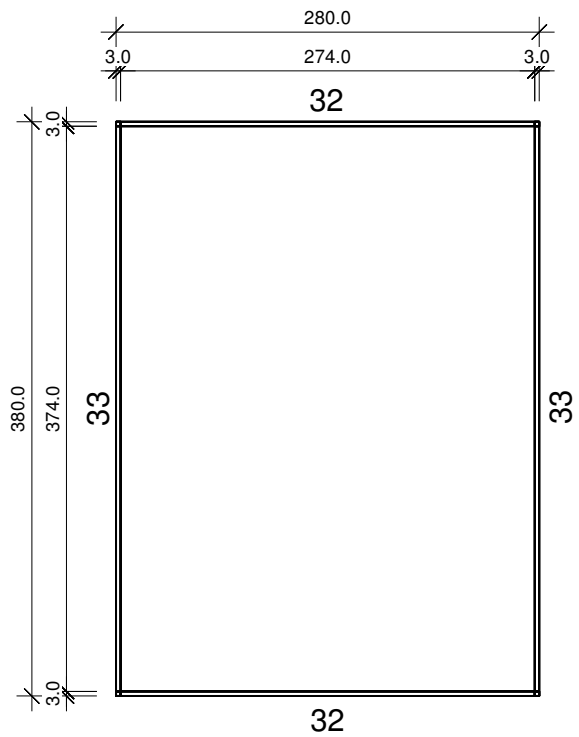

## Mona-4030

Bemerkung: die Ansicht von Turen, Fenster und anderen Teilen kann abweichen von diesem Bild

# Mona-4030

3,0

Nr.	B	H	L	Psc
	[cm]	[cm]	[cm]	
32	3,0	6,0	280,0	2
33	3,0	6,0	380,0	2

	Nr	H	L	Psc
A	3	13.0	80.0	1
A	6	13.0	160.0	1
A	8	13.0	240.0	1
A	10	13.0	300.0	16
A	11	6.5	300.0	1
A	12	13.0	300.0	1

	Nr	H	L	Psc
C	16	13.0	400.0	16
C	19	13.0	440.0	1

	Nr	H	L	Psc
B	4	13.0	80.0	1
B	7	13.0	160.0	1
B	9	13.0	240.0	1
B	13	13.0	300.0	16
B	14	6.5	300.0	1
B	15	13.0	300.0	1

	Nr	H	L	Psc
D	1	13.0	35.0	14
D	2	13.0	50.0	14
D	5	13.0	155.0	14
D	17	13.0	400.0	1
D	18	13.0	400.0	1
D	20	13.0	440.0	1