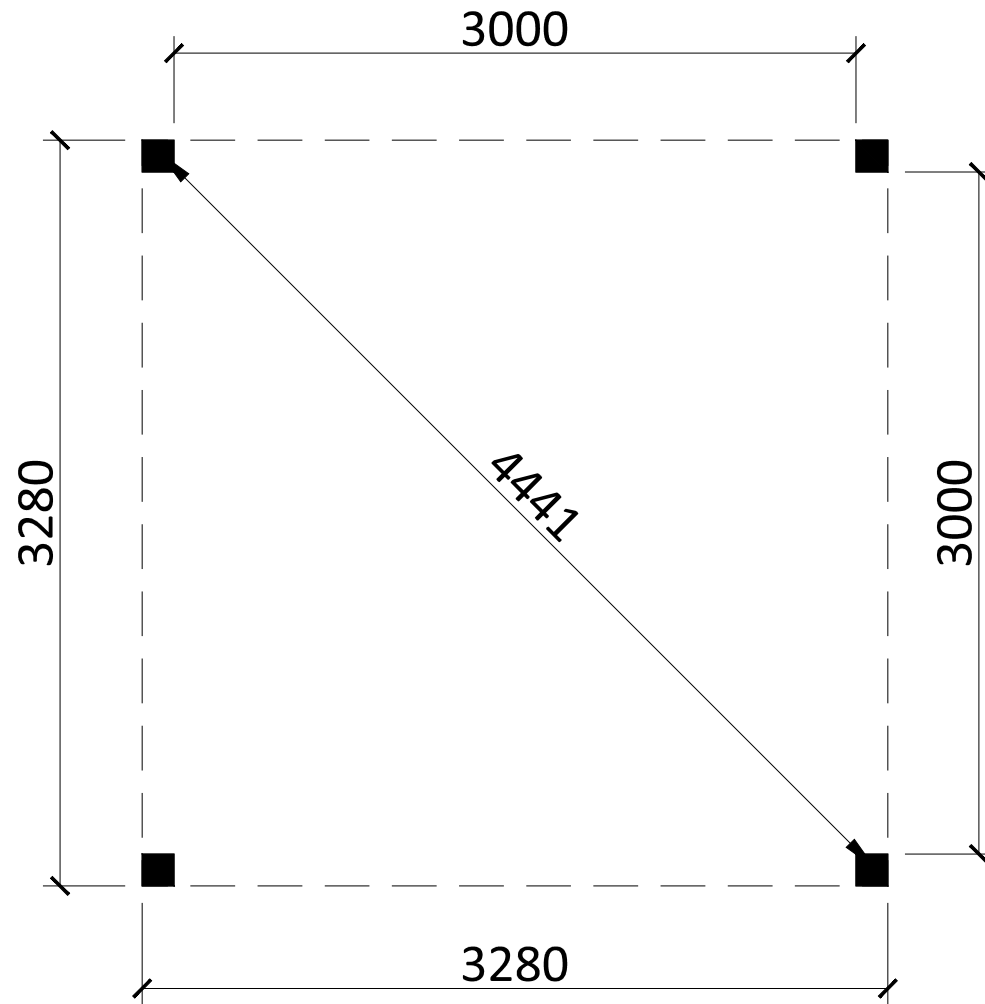

# 21019 Pergola Fedde

3000x3000

PosNum	Name	Quantity	Width	Height	Length
4	Sch...	8	45	145	651
1	Sta...	4	140	140	2290
3	Ring...	2	140	140	3280
2	Ring...	2	140	140	3280

Houtsoort / Wood type : Douglas		Project Naam: Fedde	
Omschrijving / Description: Pergola		Project Nummer: 21019	Tekening Titel: Manufacturing Drawing
Maatroering / Dimensions: 3000x3000		Tekening No. 01	Rev. V2
Getekend: Yulia	Gecontroleerd: Yulia	<b>Aantal:</b>	<b>Element No.</b>
Datum aanpassing: 23-3-2022			
Datum getekend: 10:51, maart 23, 2022			

Houtsoort / Wood type : Douglas		Project Naam: Fedde	
Omschrijving / Description: Pergola		Project Nummer: 21019	Tekening Titel: Manufacturing Drawing
Maatvoering / Dimensions: 3000x3000		Tekening No. 01	Rev. V2
Getekend: Yulia	Gecontroleerd: Yulia	<b>Aantal:</b>	<b>Element No.</b>
Datum aanpassing: 23-3-2022			
Datum getekend: 10:51, maart 23, 2022			

Houtsoort / Wood type : Douglas		Project Naam: Fedde	
Omschrijving / Description: Pergola		Project Nummer: 21019	Tekening Titel: Manufacturing Drawing
Maatroering / Dimensions: 3000x3000		Tekening No. 01	Rev. V2
Getekend: Yulia	Gecontroleerd: Yulia	<b>Aantal:</b>	<b>Element No.</b>
Datum aanpassing: 23-3-2022			
Datum getekend: 10:51, maart 23, 2022			