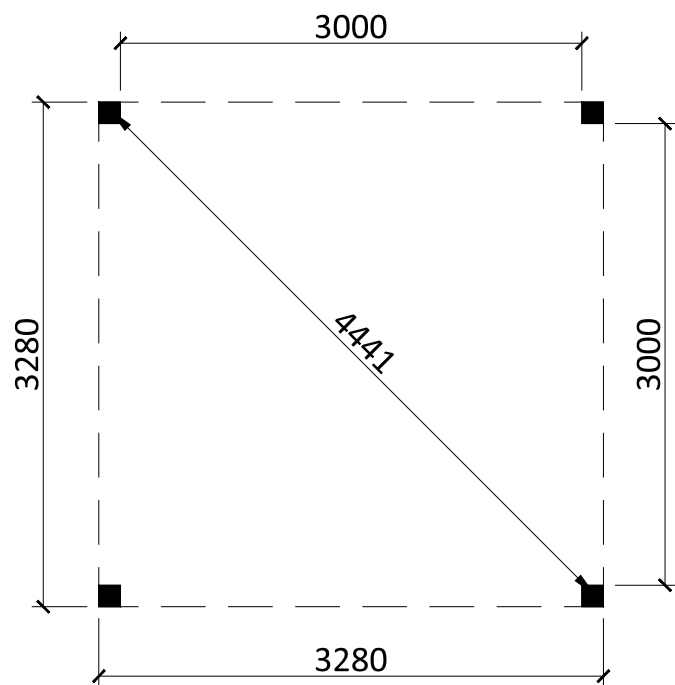

# 21019 Pergola Fedde

3000x3000

PosNum	Name	Quantity	Width	Height	Length
4	Sch...	8	45	145	651
1	Sta...	4	140	140	2290
3	Ring...	2	140	140	3280
2	Ring...	2	140	140	3280

Houtsoort / Wood type : Douglas		Project Naam: Fedde	
Omschrijving / Description: Pergola		Project Nummer: 21019	Tekening Titel: Manufacturing Drawing
Maatroering / Dimensions: 3000x3000		Tekening No. 01	Rev. V2
Getekend: Yulia	Gecontroleerd: Yulia	<b>Aantal:</b>	<b>Element No.</b>
Datum aanpassing: 23-3-2022			
Datum getekend: 10:51, maart 23, 2022			

Houtsoort / Wood type : Douglas		Project Naam: Fedde	
Omschrijving / Description: Pergola		Project Nummer: 21019	Tekening Titel: Manufacturing Drawing
Maatvoering / Dimensions: 3000x3000		Tekening No. 01	Rev. V2
Getekend: Yulia	Gecontroleerd: Yulia	<b>Aantal:</b>	<b>Element No.</b>
Datum aanpassing: 23-3-2022			
Datum getekend: 10:51, maart 23, 2022			

Houtsoort / Wood type : Douglas		Project Naam: Fedde	
Omschrijving / Description: Pergola		Project Nummer: 21019	Tekening Titel: Manufacturing Drawing
Maatroering / Dimensions: 3000x3000		Tekening No. 01	Rev. V2
Getekend: Yulia	Gecontroleerd: Yulia	<b>Aantal:</b>	<b>Element No.</b>
Datum aanpassing: 23-3-2022			
Datum getekend: 10:51, maart 23, 2022			