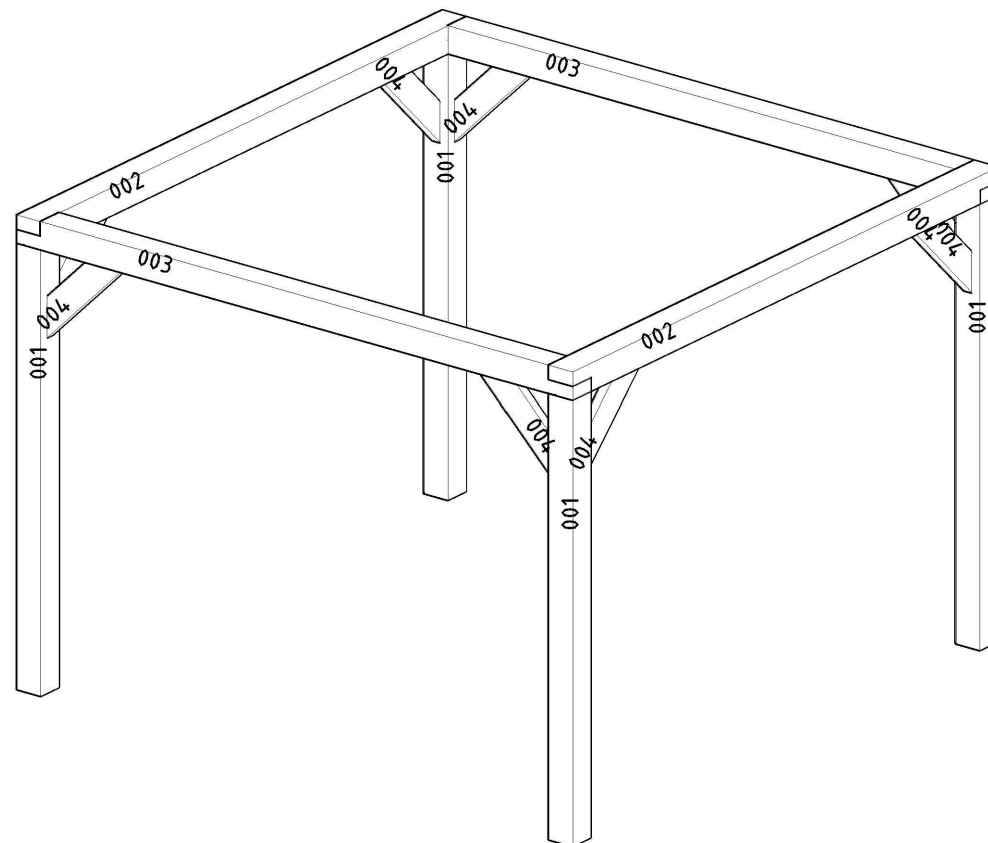

# 21019 Pergola Fedde

3000x3000

PosNum	Name	Quantity	Width	Height	Length
4	Sch...	8	45	145	651
1	Sta...	4	140	140	2290
3	Ring...	2	140	140	3280
2	Ring...	2	140	140	3280

Houtsoort / Wood type : Douglas		Project Naam: Fedde	
Omschrijving / Description: Pergola		Project Nummer: 21019	Tekening Titel: Manufacturing Drawing
Maatroering / Dimensions: 3000x3000		Tekening No. 01	Rev. V2
Getekend: Yulia	Gecontroleerd: Yulia	<b>Aantal:</b>	<b>Element No.</b>
Datum aanpassing: 23-3-2022			
Datum getekend: 10:51, maart 23, 2022			

Houtsoort / Wood type : Douglas		Project Naam: Fedde	
Omschrijving / Description: Pergola		Project Nummer: 21019	Tekening Titel: Manufacturing Drawing
Maatvoering / Dimensions: 3000x3000		Tekening No. 01	Rev. V2
Getekend: Yulia	Gecontroleerd: Yulia	<b>Aantal:</b>	<b>Element No.</b>
Datum aanpassing: 23-3-2022			
Datum getekend: 10:51, maart 23, 2022			

Houtsoort / Wood type : Douglas		Project Naam: Fedde	
Omschrijving / Description: Pergola		Project Nummer: 21019	Tekening Titel: Manufacturing Drawing
Maatroering / Dimensions: 3000x3000		Tekening No. 01	Rev. V2
Getekend: Yulia	Gecontroleerd: Yulia	<b>Aantal:</b>	<b>Element No.</b>
Datum aanpassing: 23-3-2022			
Datum getekend: 10:51, maart 23, 2022			