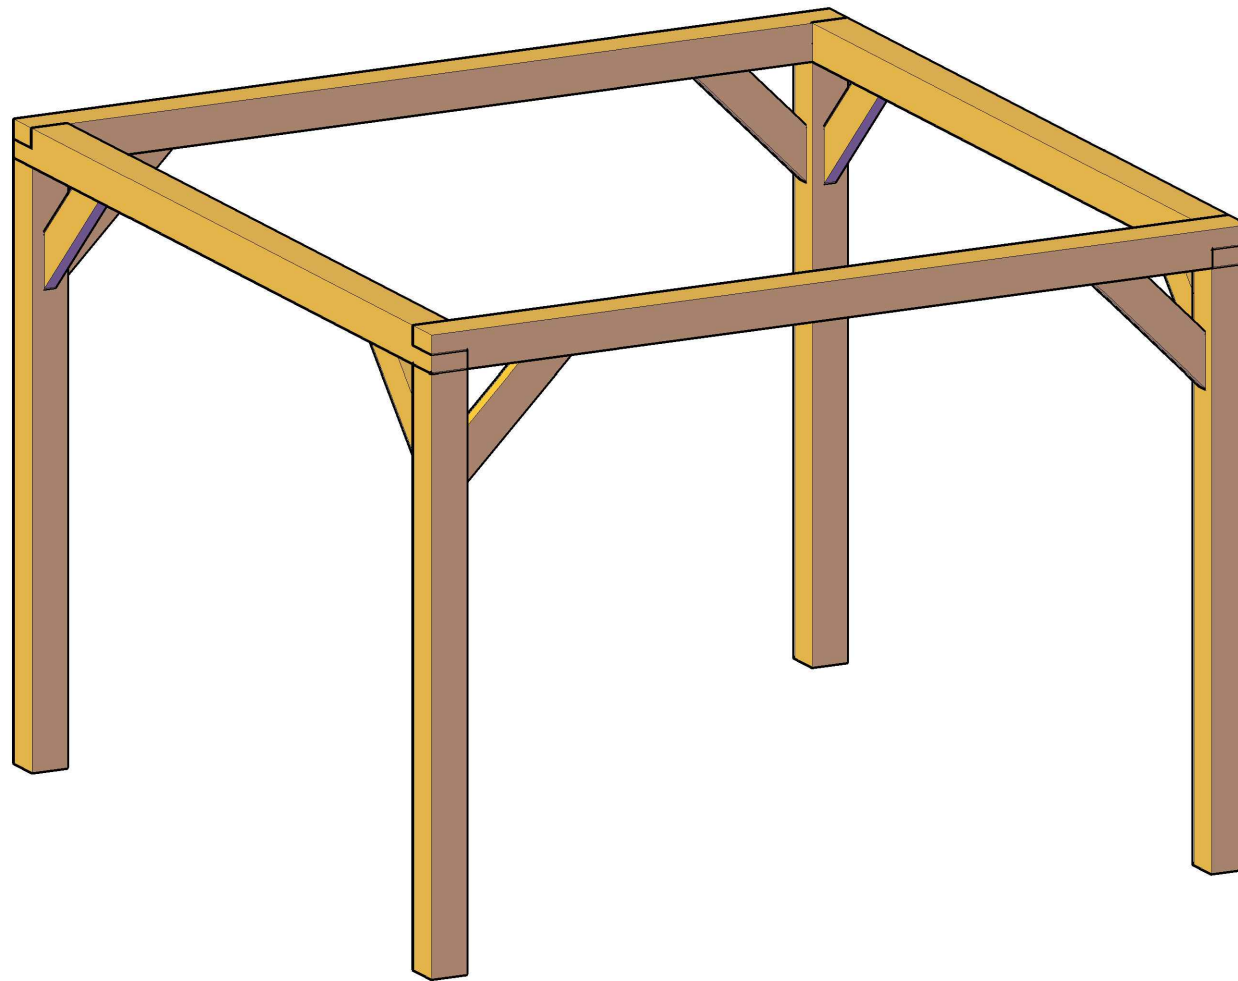

# 21019 Pergola Fedde

3000x3000

PosNum	Name	Quantity	Width	Height	Length
4	Sch...	8	45	145	651
1	Sta...	4	140	140	2290
3	Ring...	2	140	140	3280
2	Ring...	2	140	140	3280

Houtsoort / Wood type : Douglas		Project Naam: Fedde	
Omschrijving / Description: Pergola		Project Nummer: 21019	Tekening Titel: Manufacturing Drawing
Maatroering / Dimensions: 3000x3000		Tekening No. 01	Rev. V2
Getekend: Yulia	Gecontroleerd: Yulia	<b>Aantal:</b>	<b>Element No.</b>
Datum aanpassing: 23-3-2022			
Datum getekend: 10:51, maart 23, 2022			

Houtsoort / Wood type : Douglas		Project Naam: Fedde	
Omschrijving / Description: Pergola		Project Nummer: 21019	Tekening Titel: Manufacturing Drawing
Maatvoering / Dimensions: 3000x3000		Tekening No. 01	Rev. V2
Getekend: Yulia	Gecontroleerd: Yulia	<b>Aantal:</b>	<b>Element No.</b>
Datum aanpassing: 23-3-2022			
Datum getekend: 10:51, maart 23, 2022			

Houtsoort / Wood type : Douglas		Project Naam: Fedde	
Omschrijving / Description: Pergola		Project Nummer: 21019	Tekening Titel: Manufacturing Drawing
Maatroering / Dimensions: 3000x3000		Tekening No. 01	Rev. V2
Getekend: Yulia	Gecontroleerd: Yulia	<b>Aantal:</b>	<b>Element No.</b>
Datum aanpassing: 23-3-2022			
Datum getekend: 10:51, maart 23, 2022			