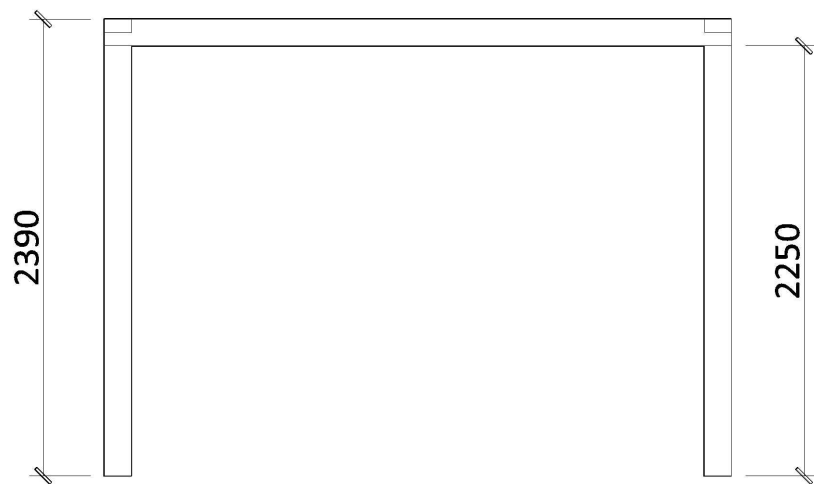

# 21019 Pergola Fedde

3000x3000

PosNum	Name	Quantity	Width	Height	Length
4	Sch...	8	45	145	651
1	Sta...	4	140	140	2290
3	Ring...	2	140	140	3280
2	Ring...	2	140	140	3280

Houtsoort / Wood type : Douglas		Project Naam: Fedde	
Omschrijving / Description: Pergola		Project Nummer: 21019	Tekening Titel: Manufacturing Drawing
Maatroering / Dimensions: 3000x3000		Tekening No. 01	Rev. V2
Getekend: Yulia	Gecontroleerd: Yulia	<b>Aantal:</b>	<b>Element No.</b>
Datum aanpassing: 23-3-2022			
Datum getekend: 10:51, maart 23, 2022			

Houtsoort / Wood type : Douglas		Project Naam: Fedde	
Omschrijving / Description: Pergola		Project Nummer: 21019	Tekening Titel: Manufacturing Drawing
Maatvoering / Dimensions: 3000x3000		Tekening No. 01	Rev. V2
Getekend: Yulia	Gecontroleerd: Yulia	<b>Aantal:</b>	<b>Element No.</b>
Datum aanpassing: 23-3-2022			
Datum getekend: 10:51, maart 23, 2022			

Houtsoort / Wood type : Douglas		Project Naam: Fedde	
Omschrijving / Description: Pergola		Project Nummer: 21019	Tekening Titel: Manufacturing Drawing
Maatroering / Dimensions: 3000x3000		Tekening No. 01	Rev. V2
Getekend: Yulia	Gecontroleerd: Yulia	<b>Aantal:</b>	<b>Element No.</b>
Datum aanpassing: 23-3-2022			
Datum getekend: 10:51, maart 23, 2022			