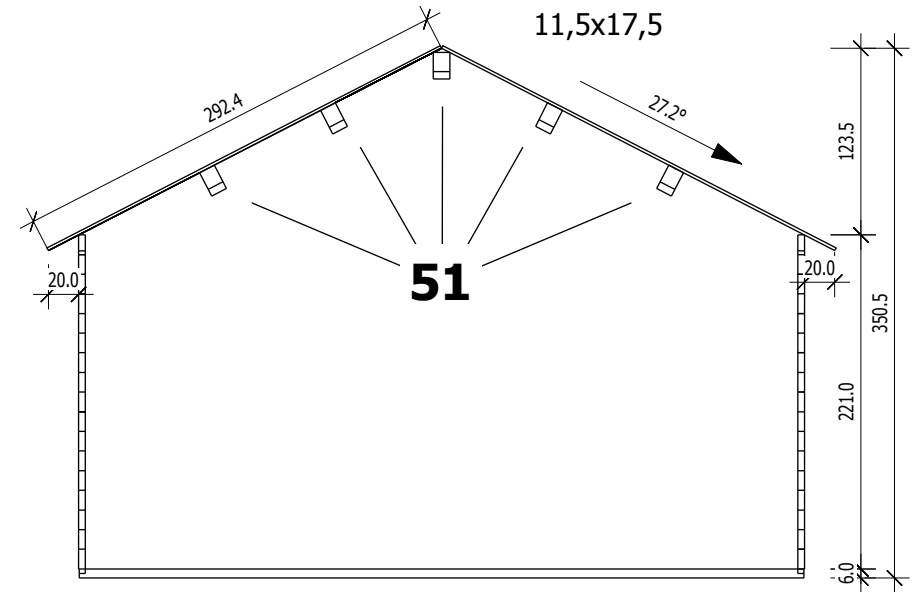

Lynn-5050

Bemerkung: die Ansicht von Türen, Fenster und anderen Teilen kann abweichen von diesem Bild

Grundriss

Schnitt

4,5

Grundrahmenplan

Nr.	B	H	L	Psc
	[cm]	[cm]	[cm]	
52	4,0	6,0	479,0	4