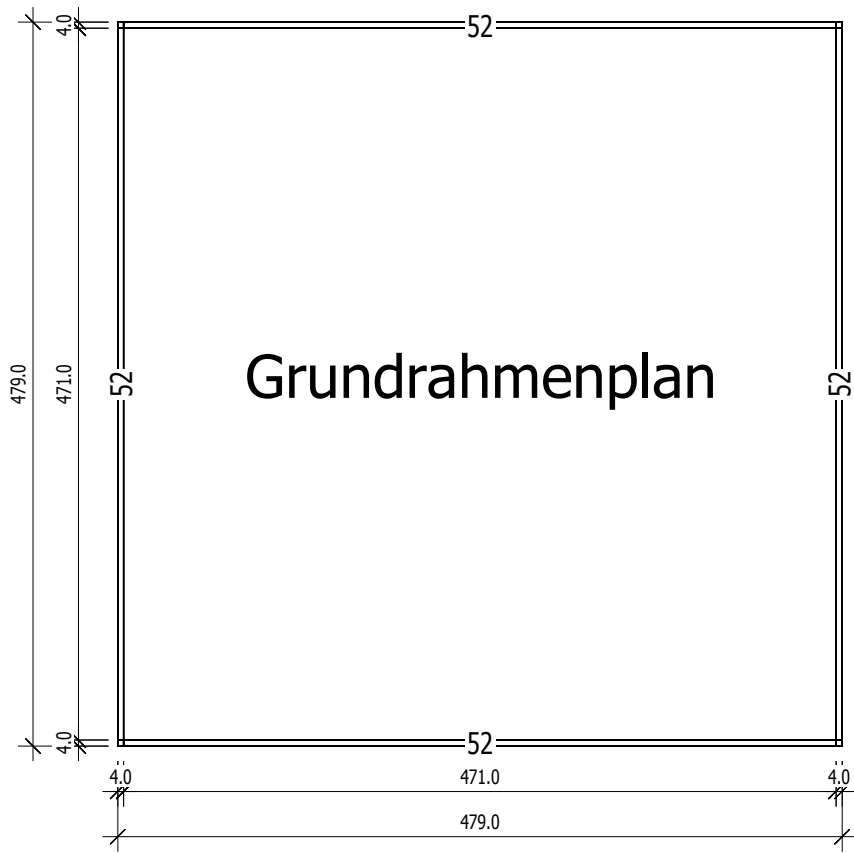

Lynn-5050

Bemerkung: die Ansicht von Türen, Fenster und anderen Teilen kann abweichen von diesem Bild

Grundriss

Schnitt

4,5

Grundrahmenplan

Nr.	B	H	L	Psc
	[cm]	[cm]	[cm]	
52	4,0	6,0	479,0	4