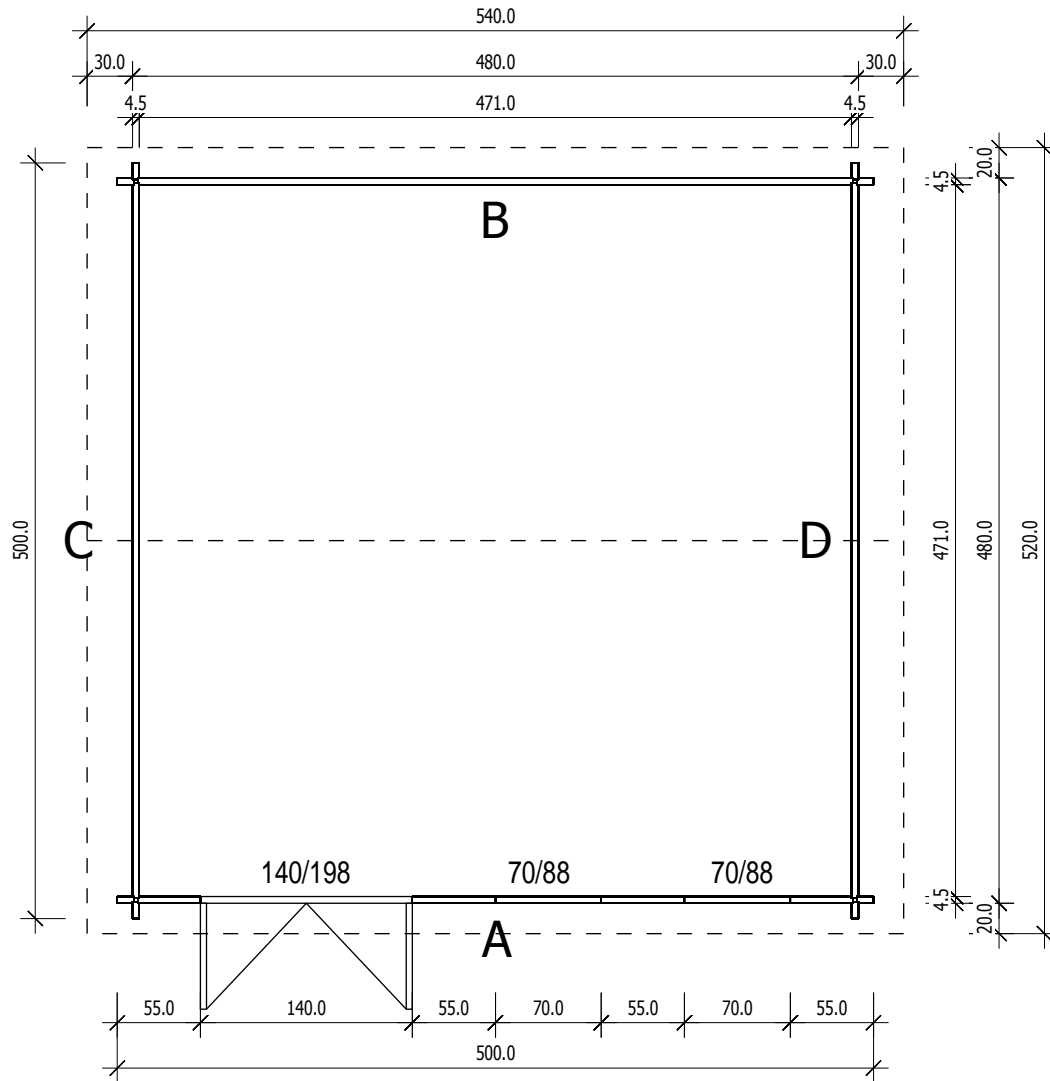

Lynn-5050

Bemerkung: die Ansicht von Türen, Fenster und anderen Teilen kann abweichen von diesem Bild

Grundriss

Schnitt

4,5

Grundrahmenplan

Nr.	B	H	L	Psc
	[cm]	[cm]	[cm]	
52	4,0	6,0	479,0	4