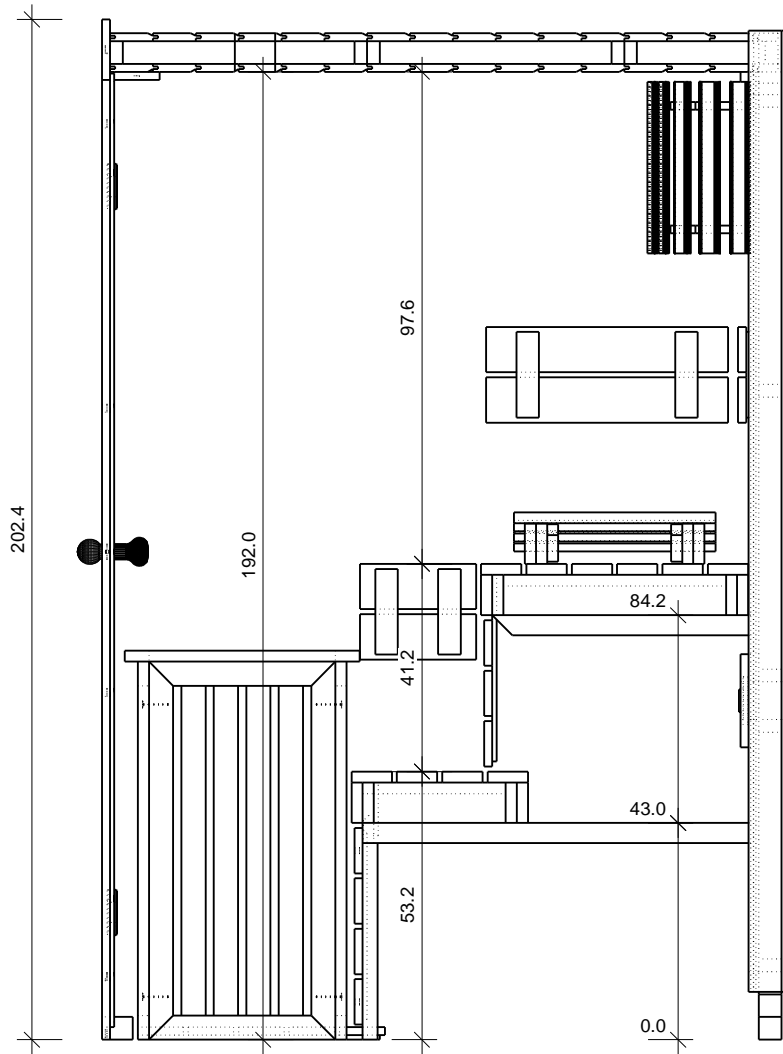

Bemerkung: die Ansicht von Türen, Fenster und anderen Teilen kann abweichen von diesem Bild

Schnitt

Grundriss

Glaswand

Grundrahmen

Dachrahmen

Is apacios padaryti skylutes kamsteliams!

Dachelemente

Vaizdas is virsaus

Stiklai 8mm skaidrus
Dichtung