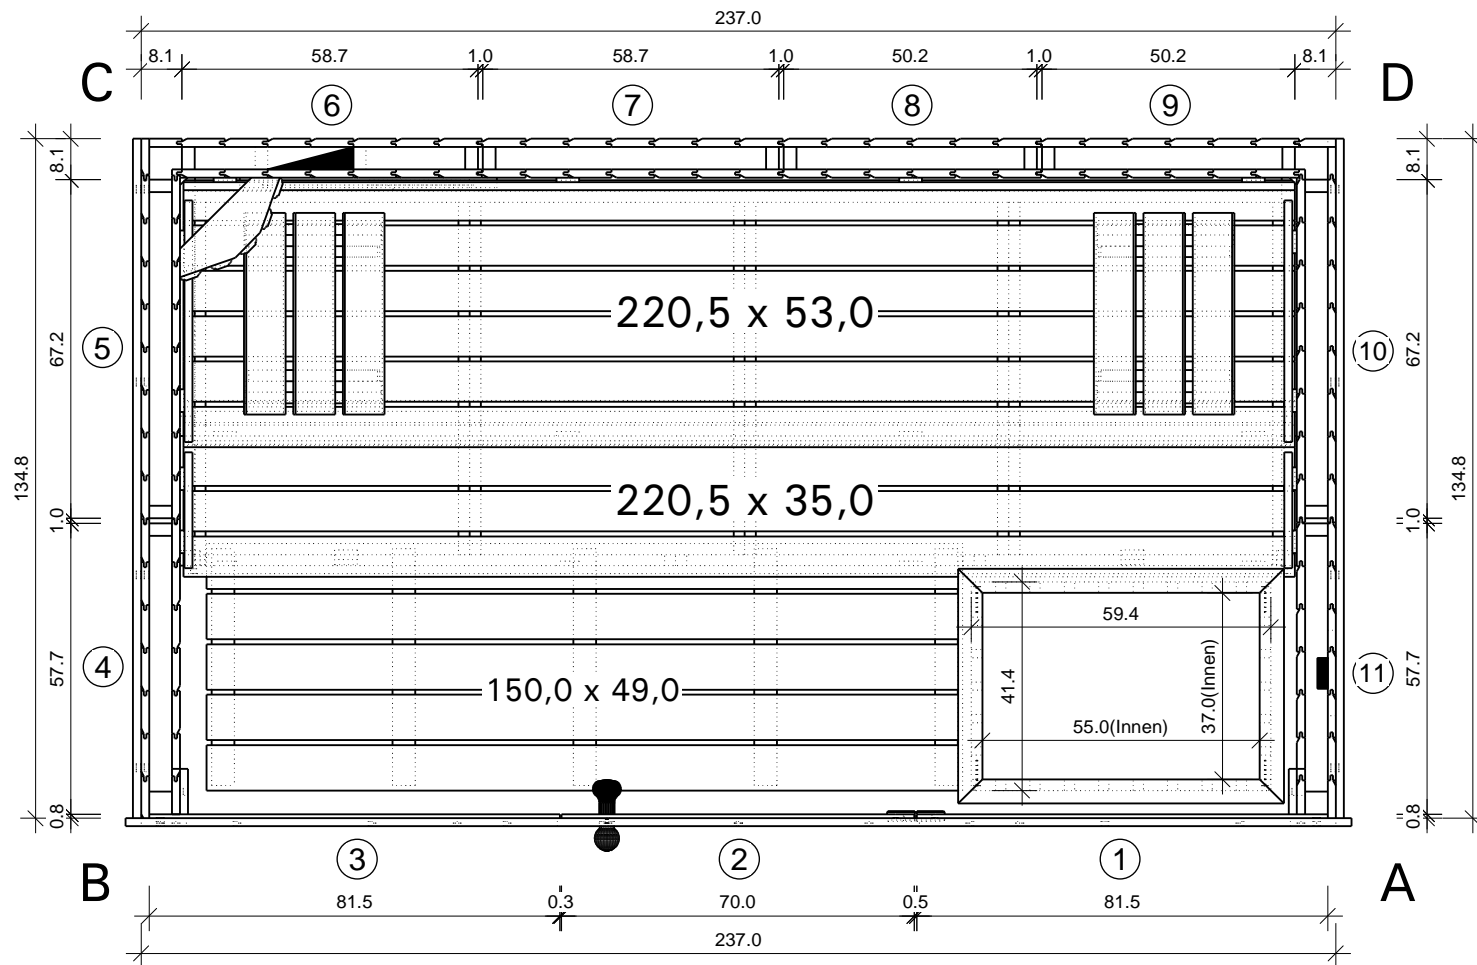

Bemerkung: die Ansicht von Türen, Fenster und anderen Teilen kann abweichen von diesem Bild

Schnitt

Grundriss

Glaswand

Grundrahmen

Dachrahmen

Is apacios padaryti skylutes kamsteliams!

Dachelemente

Vaizdas is virsaus

Stiklai 8mm skaidrus
Dichtung