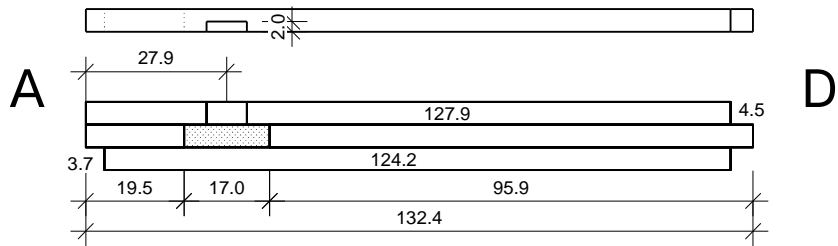

Bemerkung: die Ansicht von Türen, Fenster und anderen Teilen kann abweichen von diesem Bild

Schnitt

Grundriss

Glaswand

Grundrahmen

Dachrahmen

Is apacios padaryti skylutes kamsteliams!

Dachelemente

Vaizdas is virsaus

Stiklai 8mm skaidrus
Dichtung