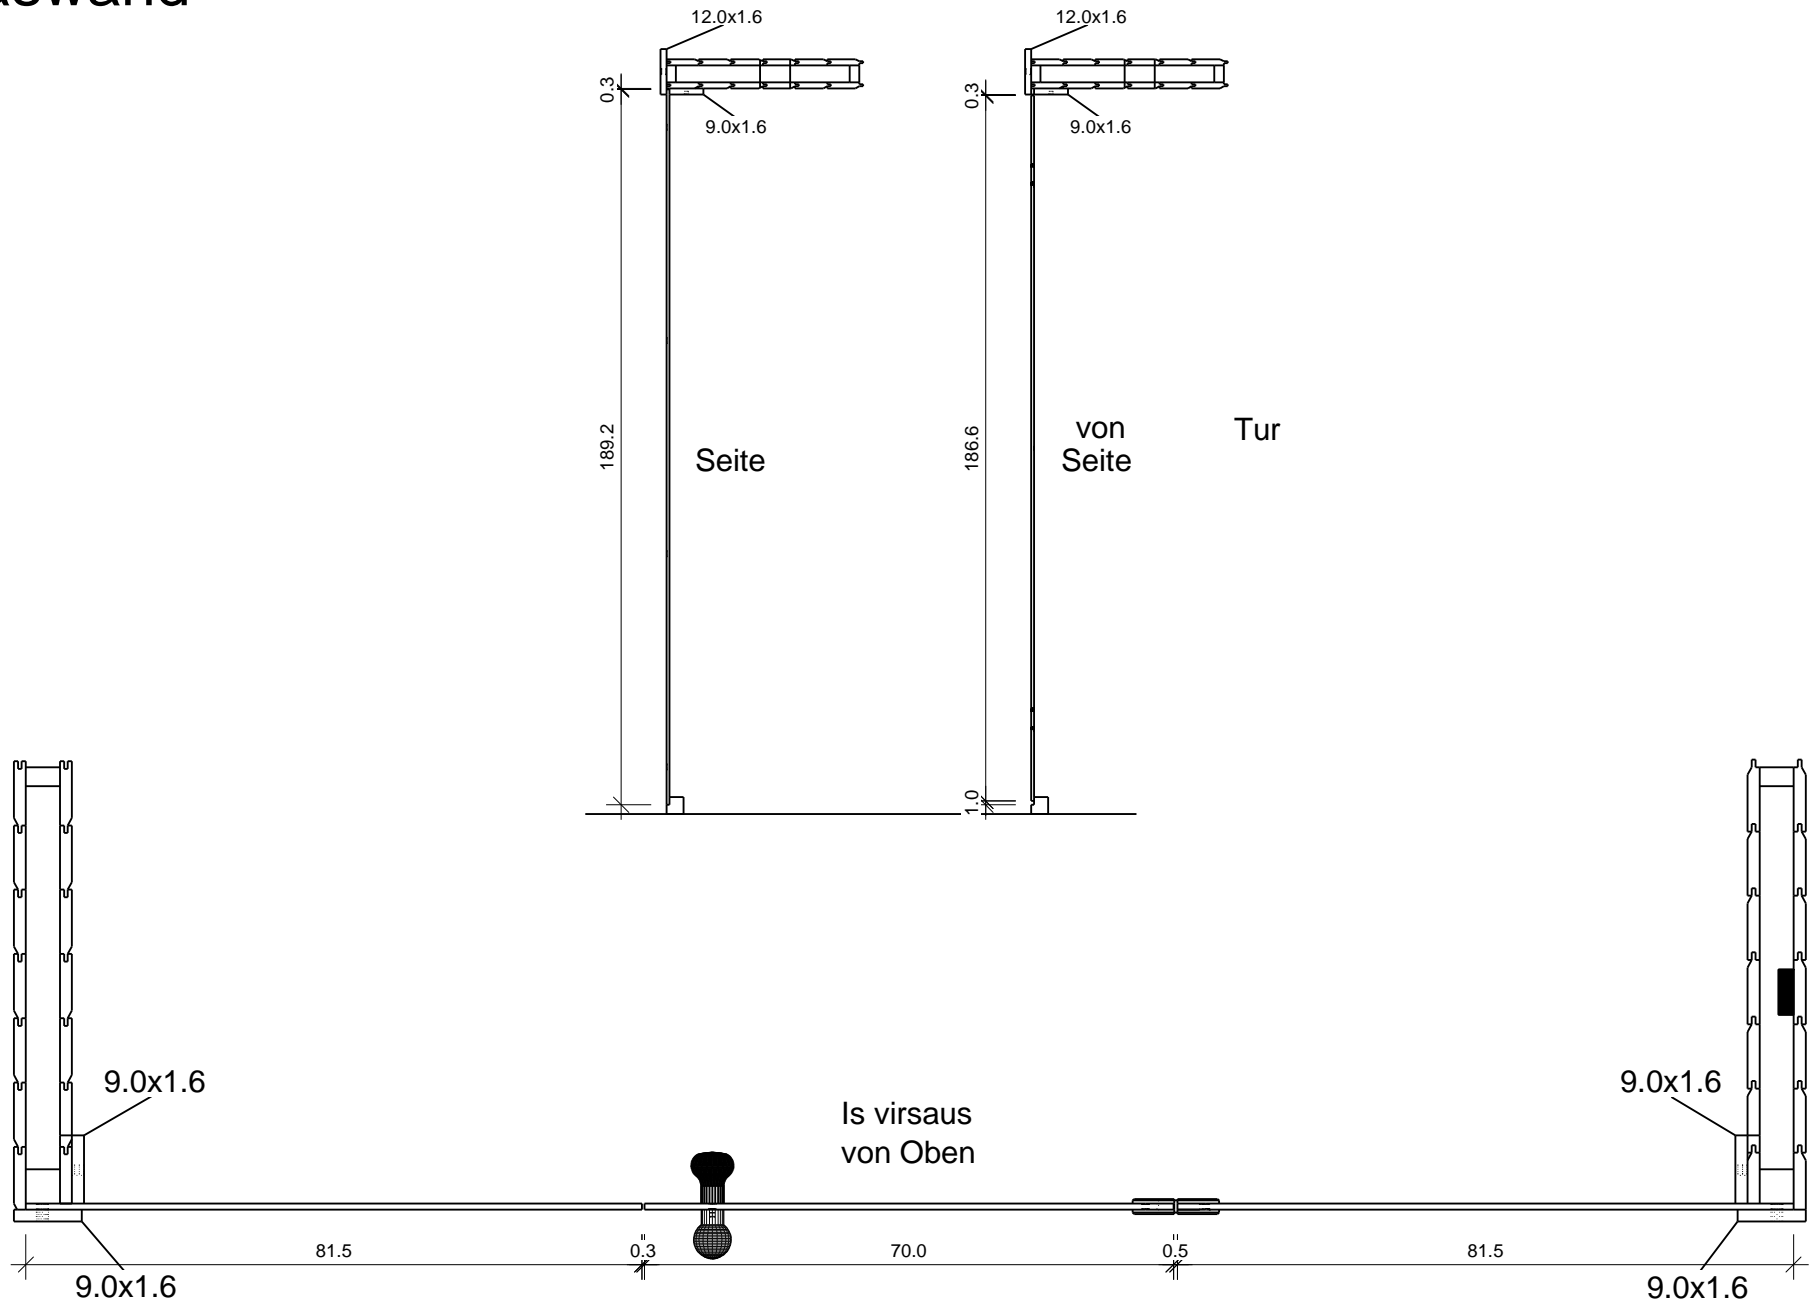

Bemerkung: die Ansicht von Türen, Fenster und anderen Teilen kann abweichen von diesem Bild

Schnitt

Grundriss

Glaswand

Grundrahmen

Dachrahmen

Is apacios padaryti skylutes kamsteliams!

Dachelemente

Vaizdas is virsaus

Stiklai 8mm skaidrus
Dichtung