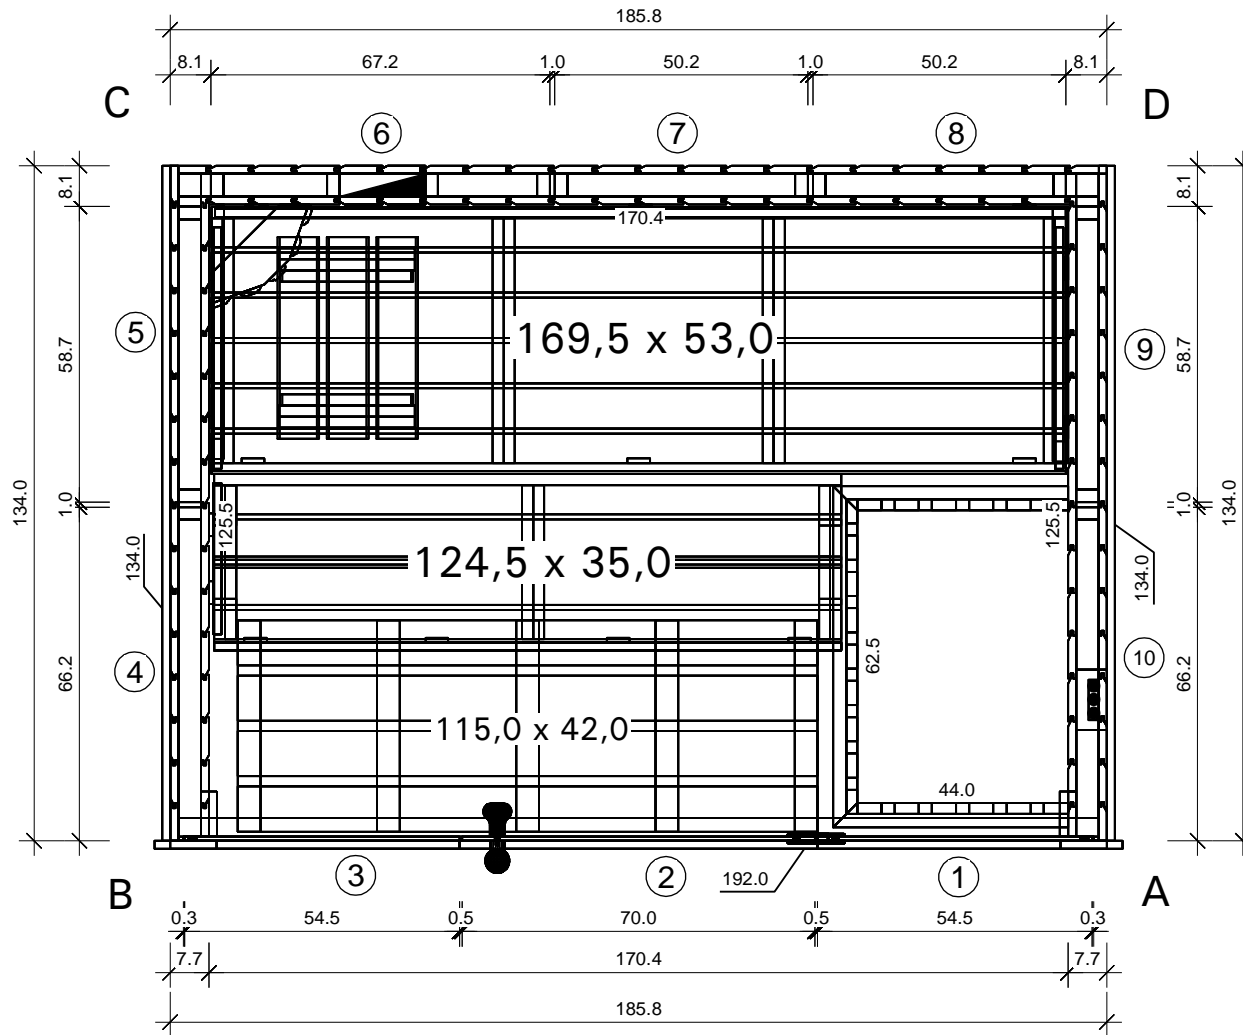

Lumen 186 x 135

Bemerkung: die Ansicht von Türen, Fenster und anderen Teilen kann abweichen von diesem Bild

Schnitt

Grundriss

Grundrahmenplan

Dachrahmen