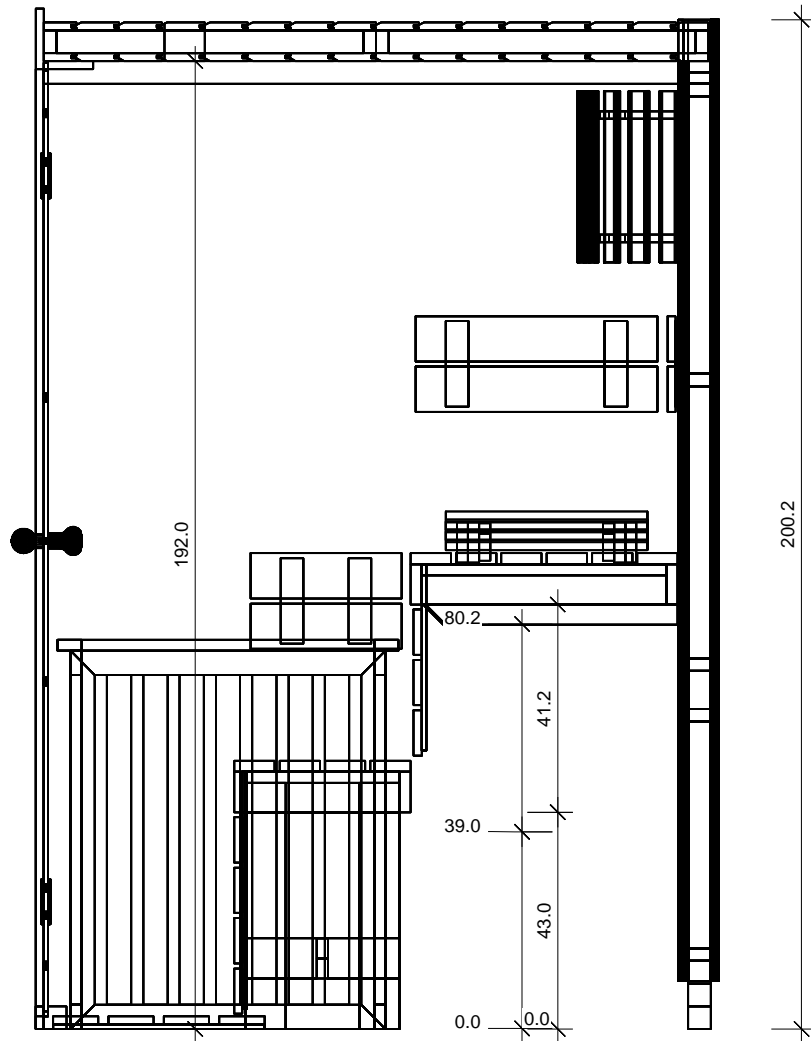

Lumen 186 x 135

Bemerkung: die Ansicht von Türen, Fenster und anderen Teilen kann abweichen von diesem Bild

Schnitt

Grundriss

Grundrahmenplan

Dachrahmen