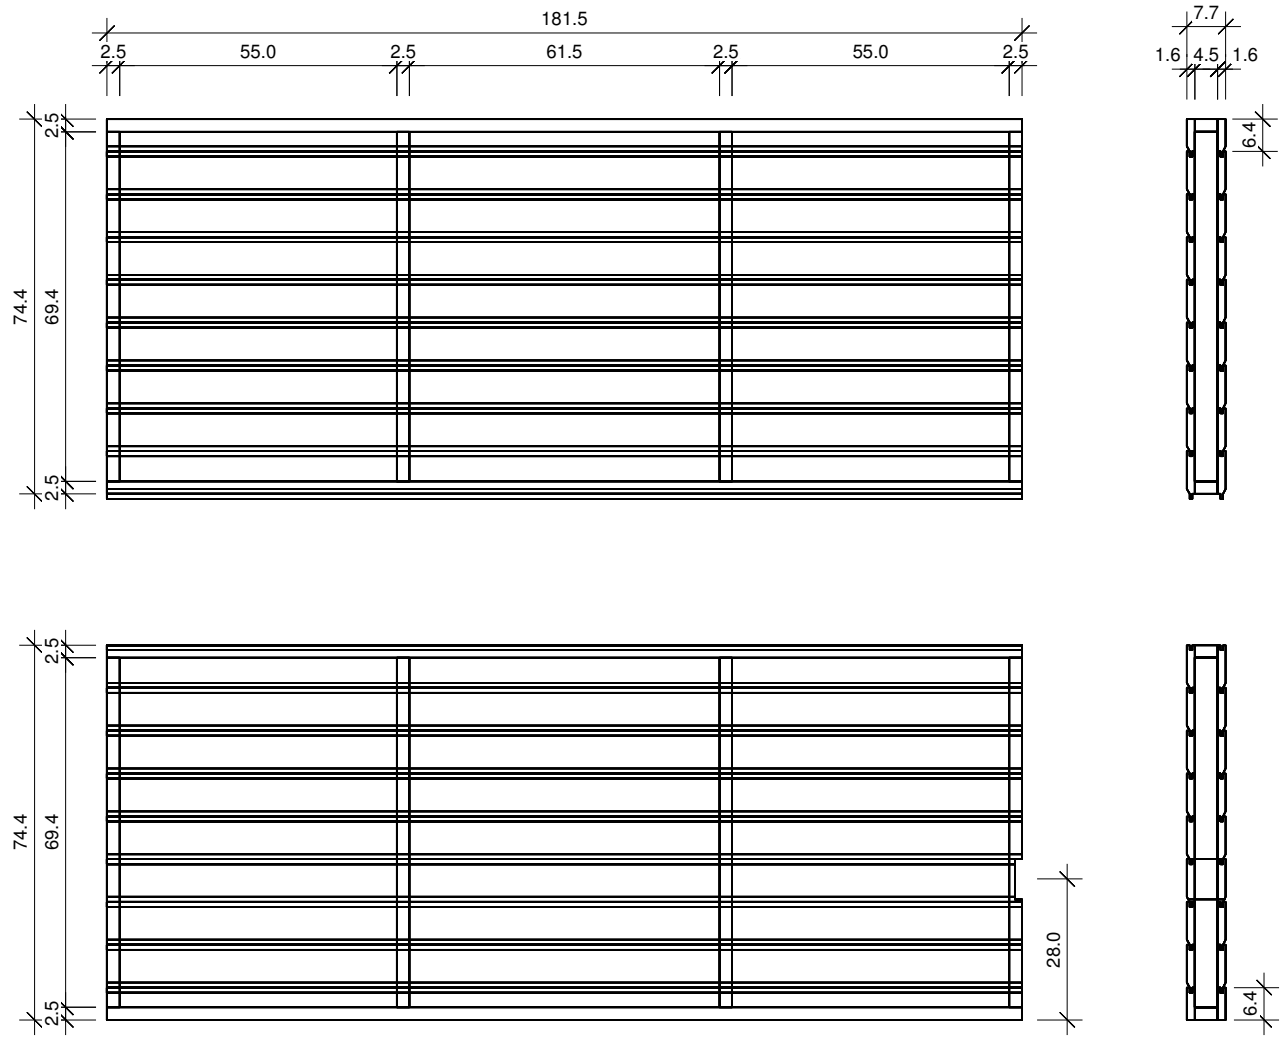

Dachelemente