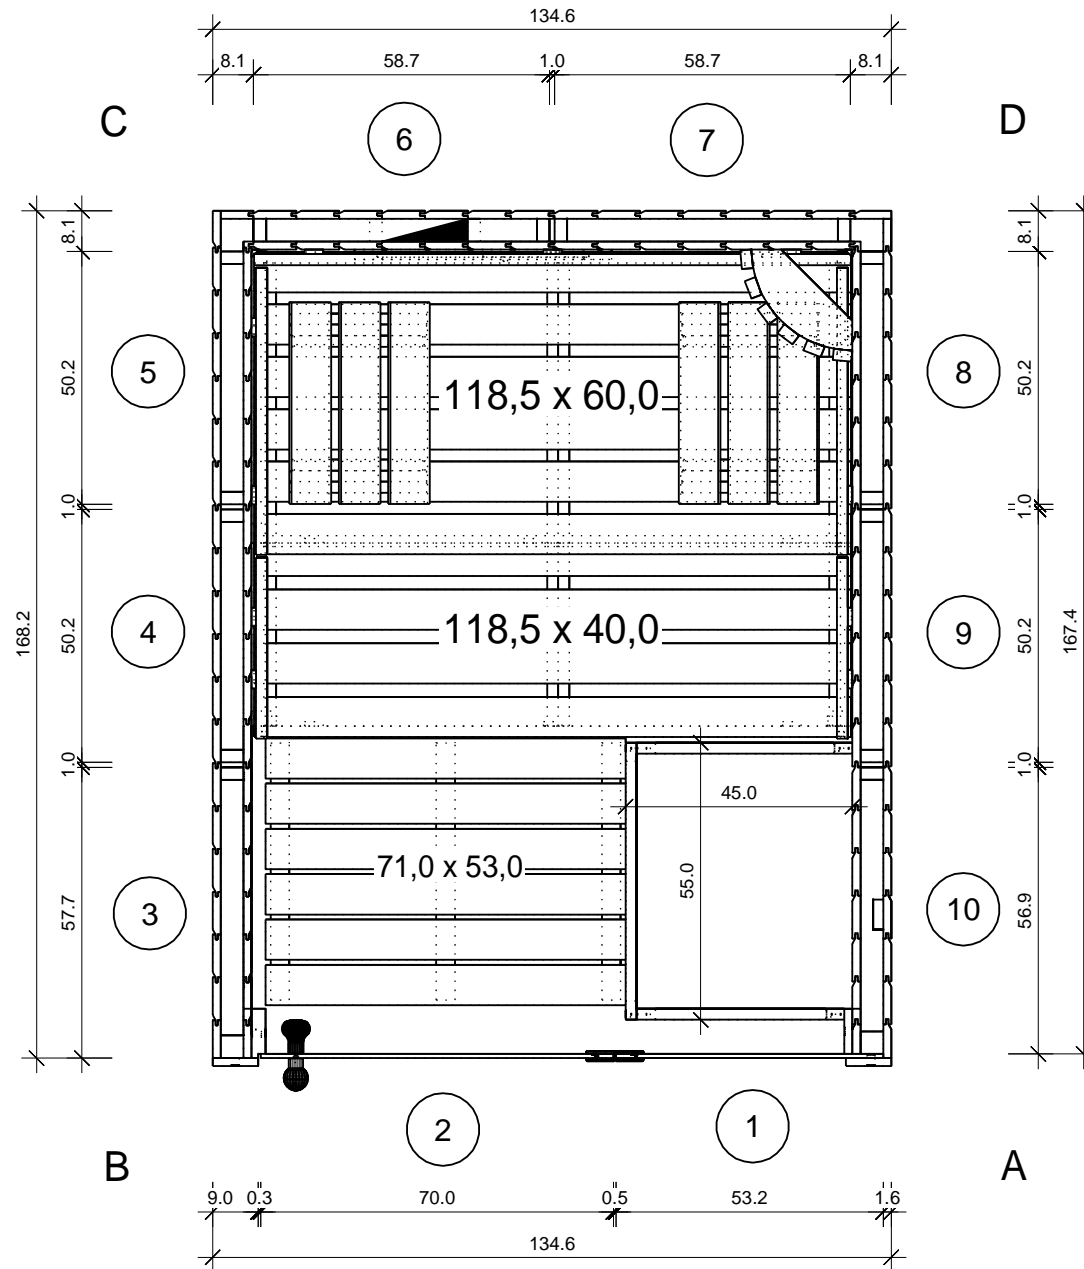

Lumen 135 x 169 Egle

Bemerkung: die Ansicht von Türen, Fenster und anderen Teilen kann abweichen von diesem Bild

Schnitt

Grundriss

Grundrahmenplan

Dachrahmen

Dachelemente