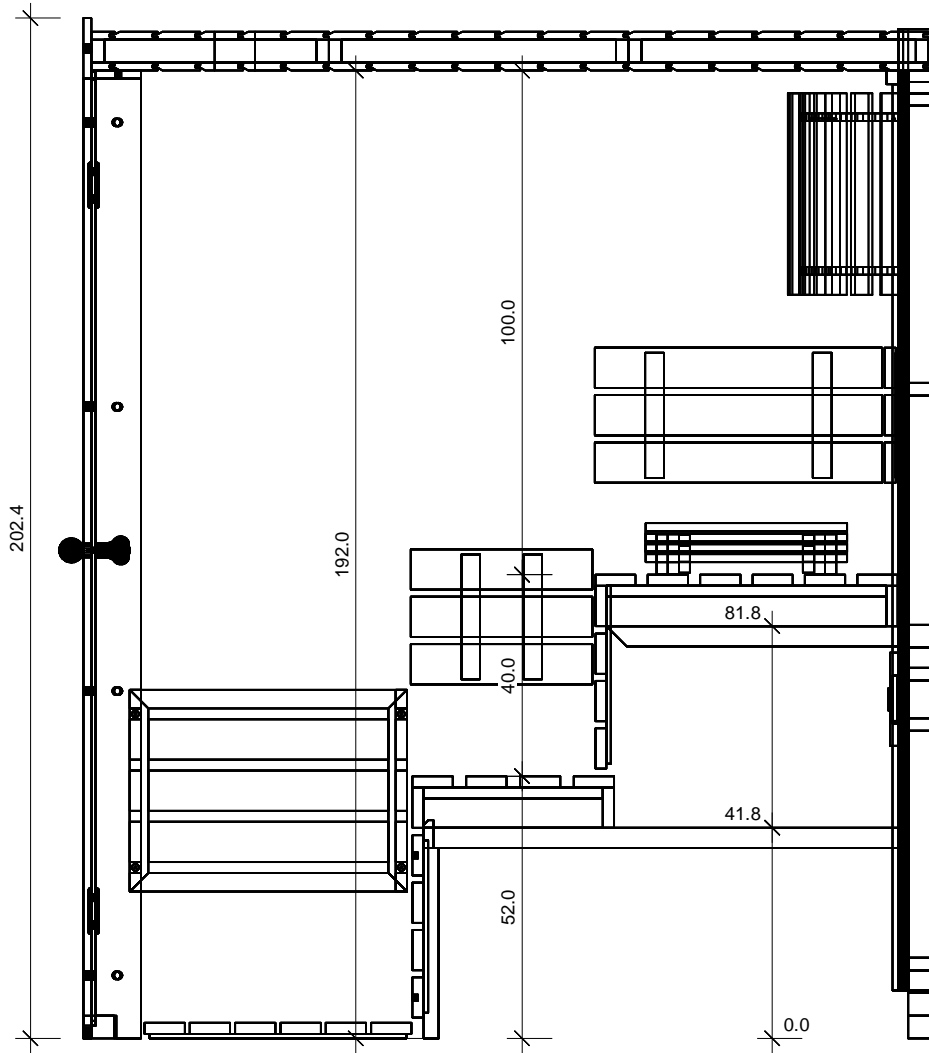

Lumen 135 x 169 Egle

Bemerkung: die Ansicht von Türen, Fenster und anderen Teilen kann abweichen von diesem Bild

Schnitt

Grundriss

Grundrahmenplan

Dachrahmen

Dachelemente