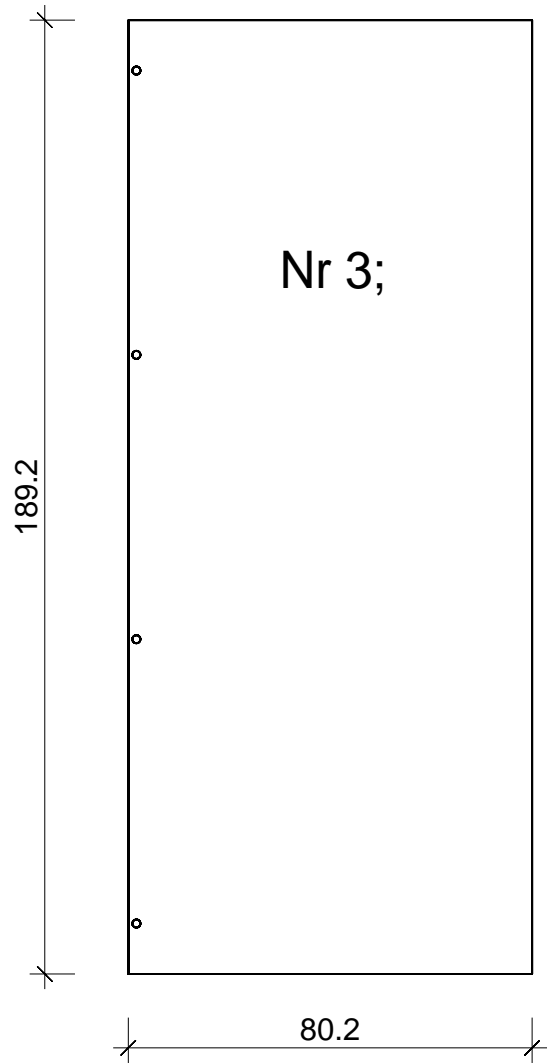

Lumen 237 x 263

Bemerkung: die Ansicht von Turen, Fenster und anderen Teilen kann abweichen von diesem Bild

Schnitt

Grundriss

Glaswand