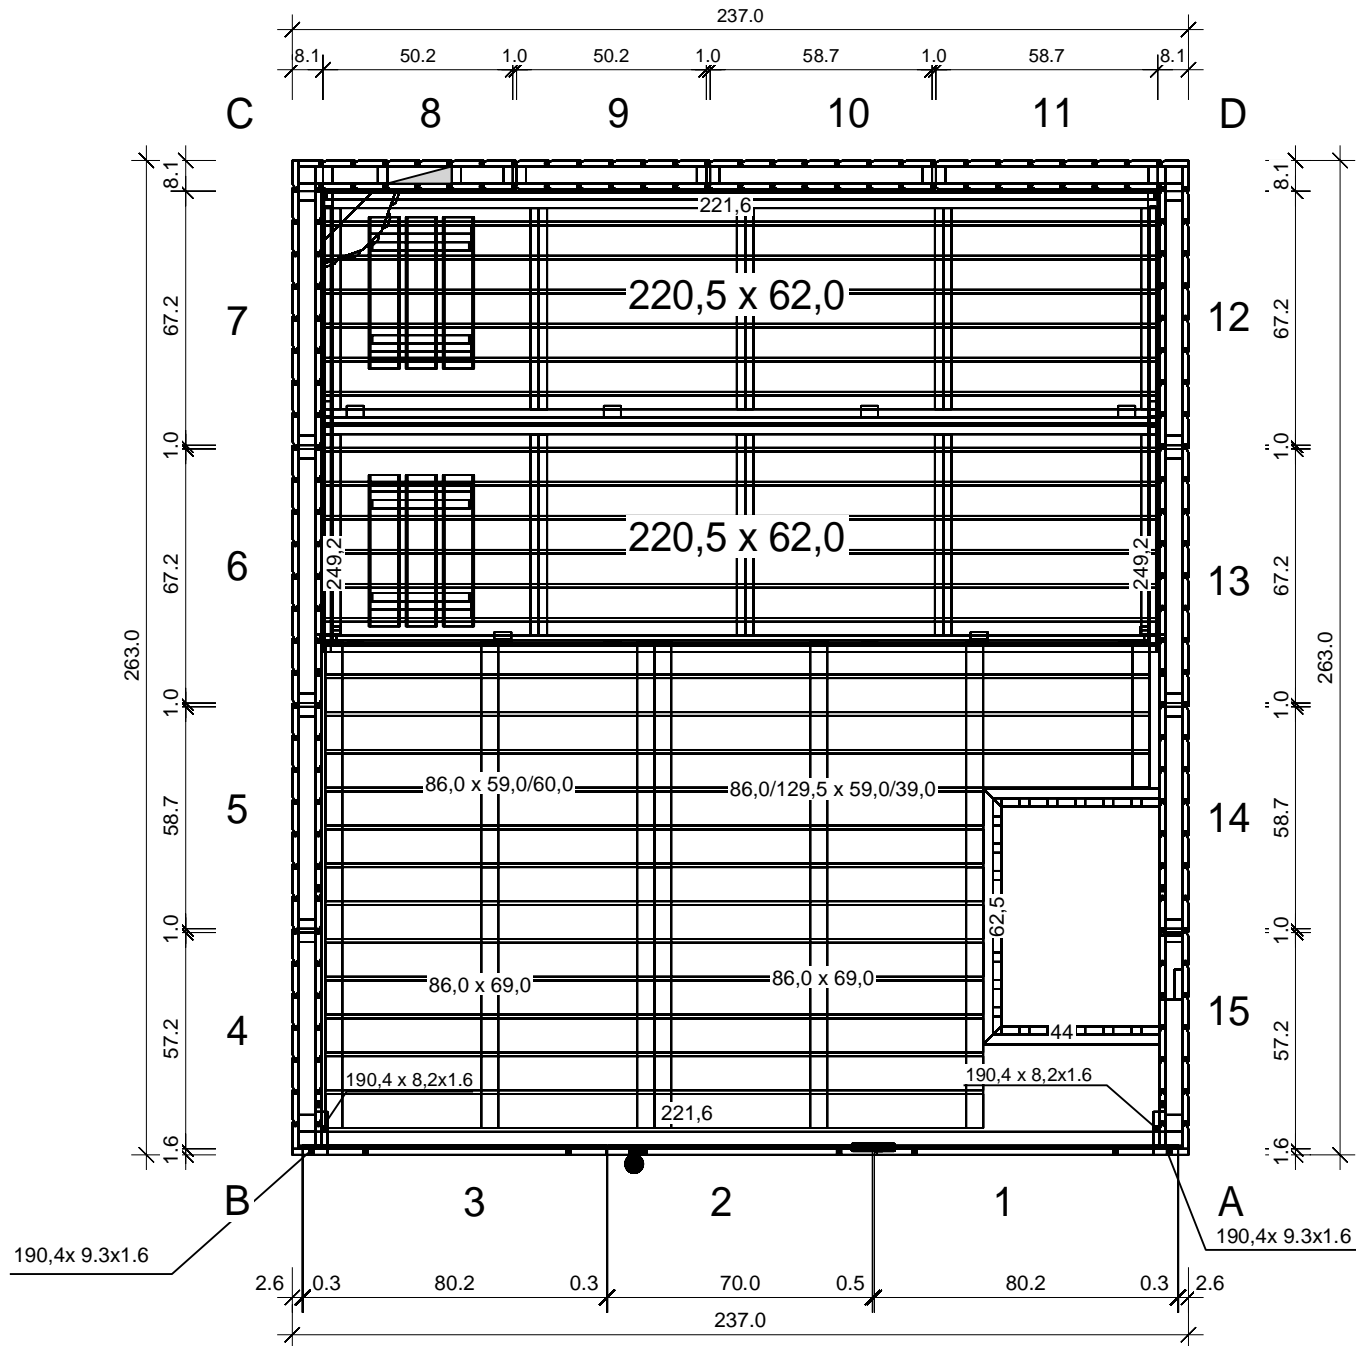

Lumen 237 x 263

Bemerkung: die Ansicht von Turen, Fenster und anderen Teilen kann abweichen von diesem Bild

Schnitt

Grundriss

Glaswand