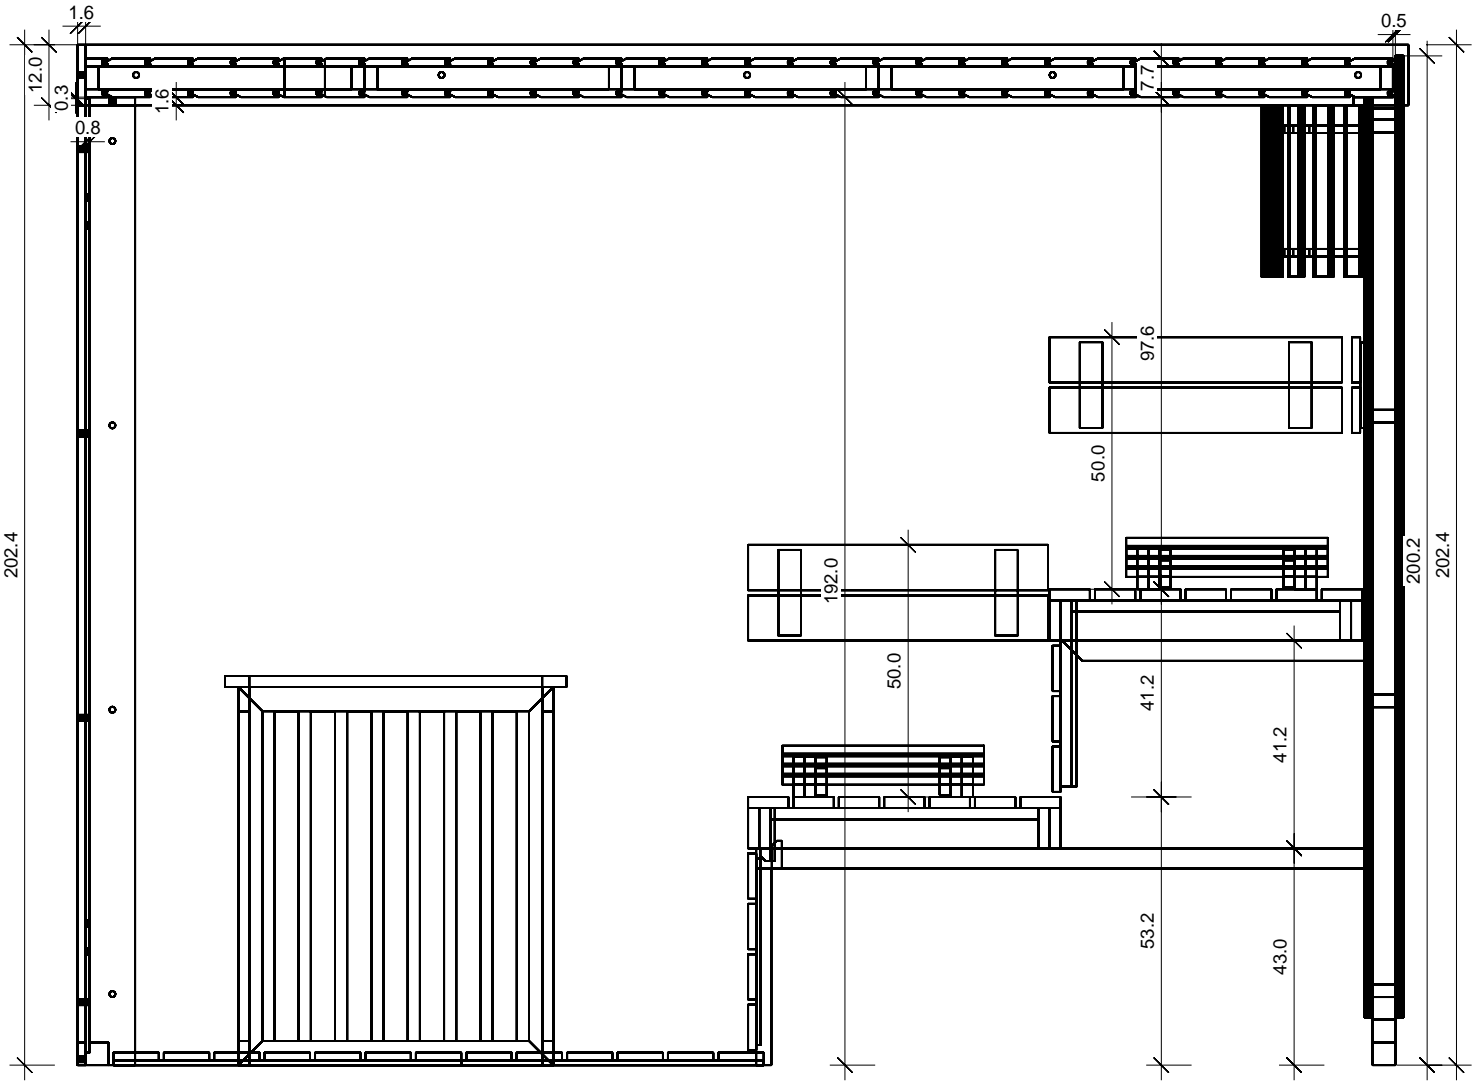

Lumen 237 x 263

Bemerkung: die Ansicht von Turen, Fenster und anderen Teilen kann abweichen von diesem Bild

Schnitt

Grundriss

Glaswand