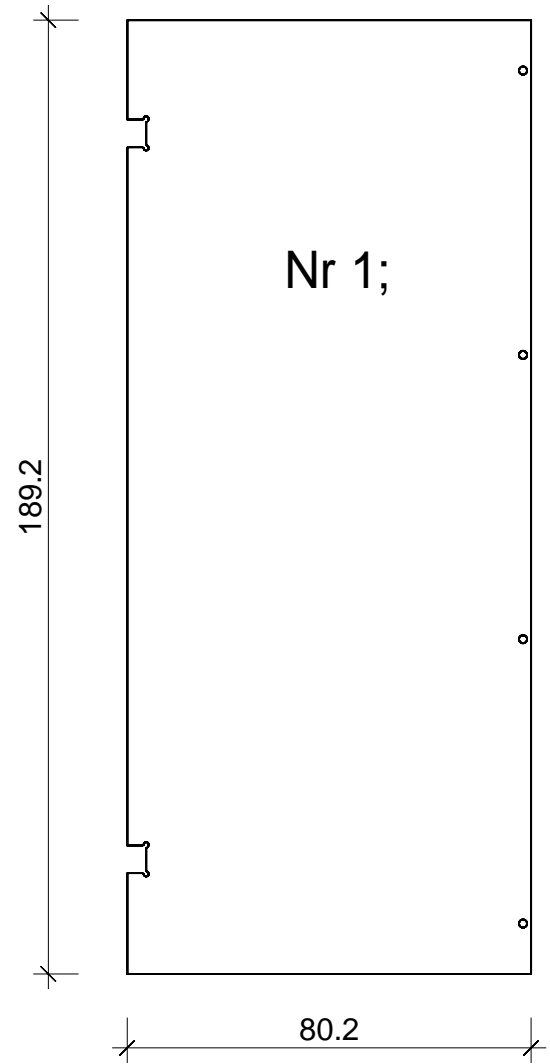

Lumen 237 x 263

Bemerkung: die Ansicht von Turen, Fenster und anderen Teilen kann abweichen von diesem Bild

Schnitt

Grundriss

Glaswand