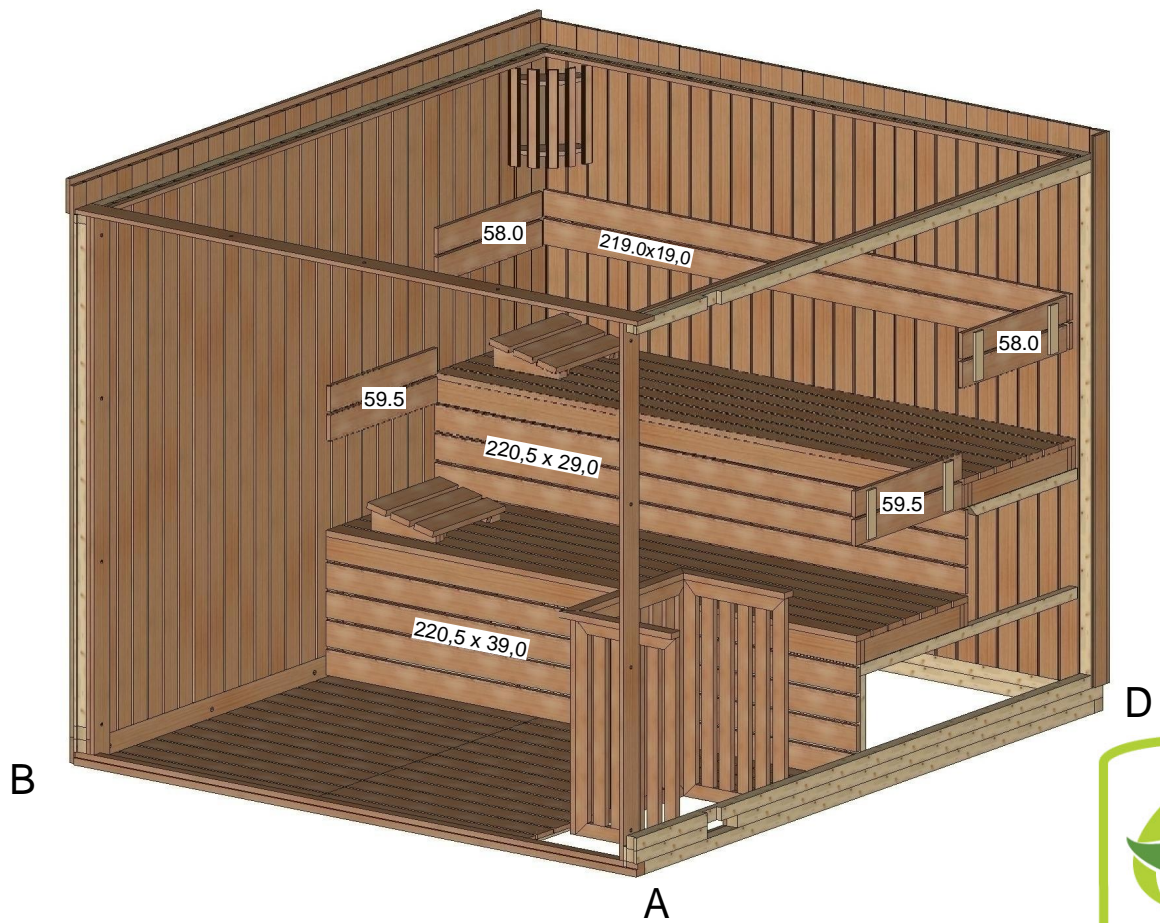

Lumen 237 x 263

Bemerkung: die Ansicht von Turen, Fenster und anderen Teilen kann abweichen von diesem Bild

Schnitt

Grundriss

Glaswand