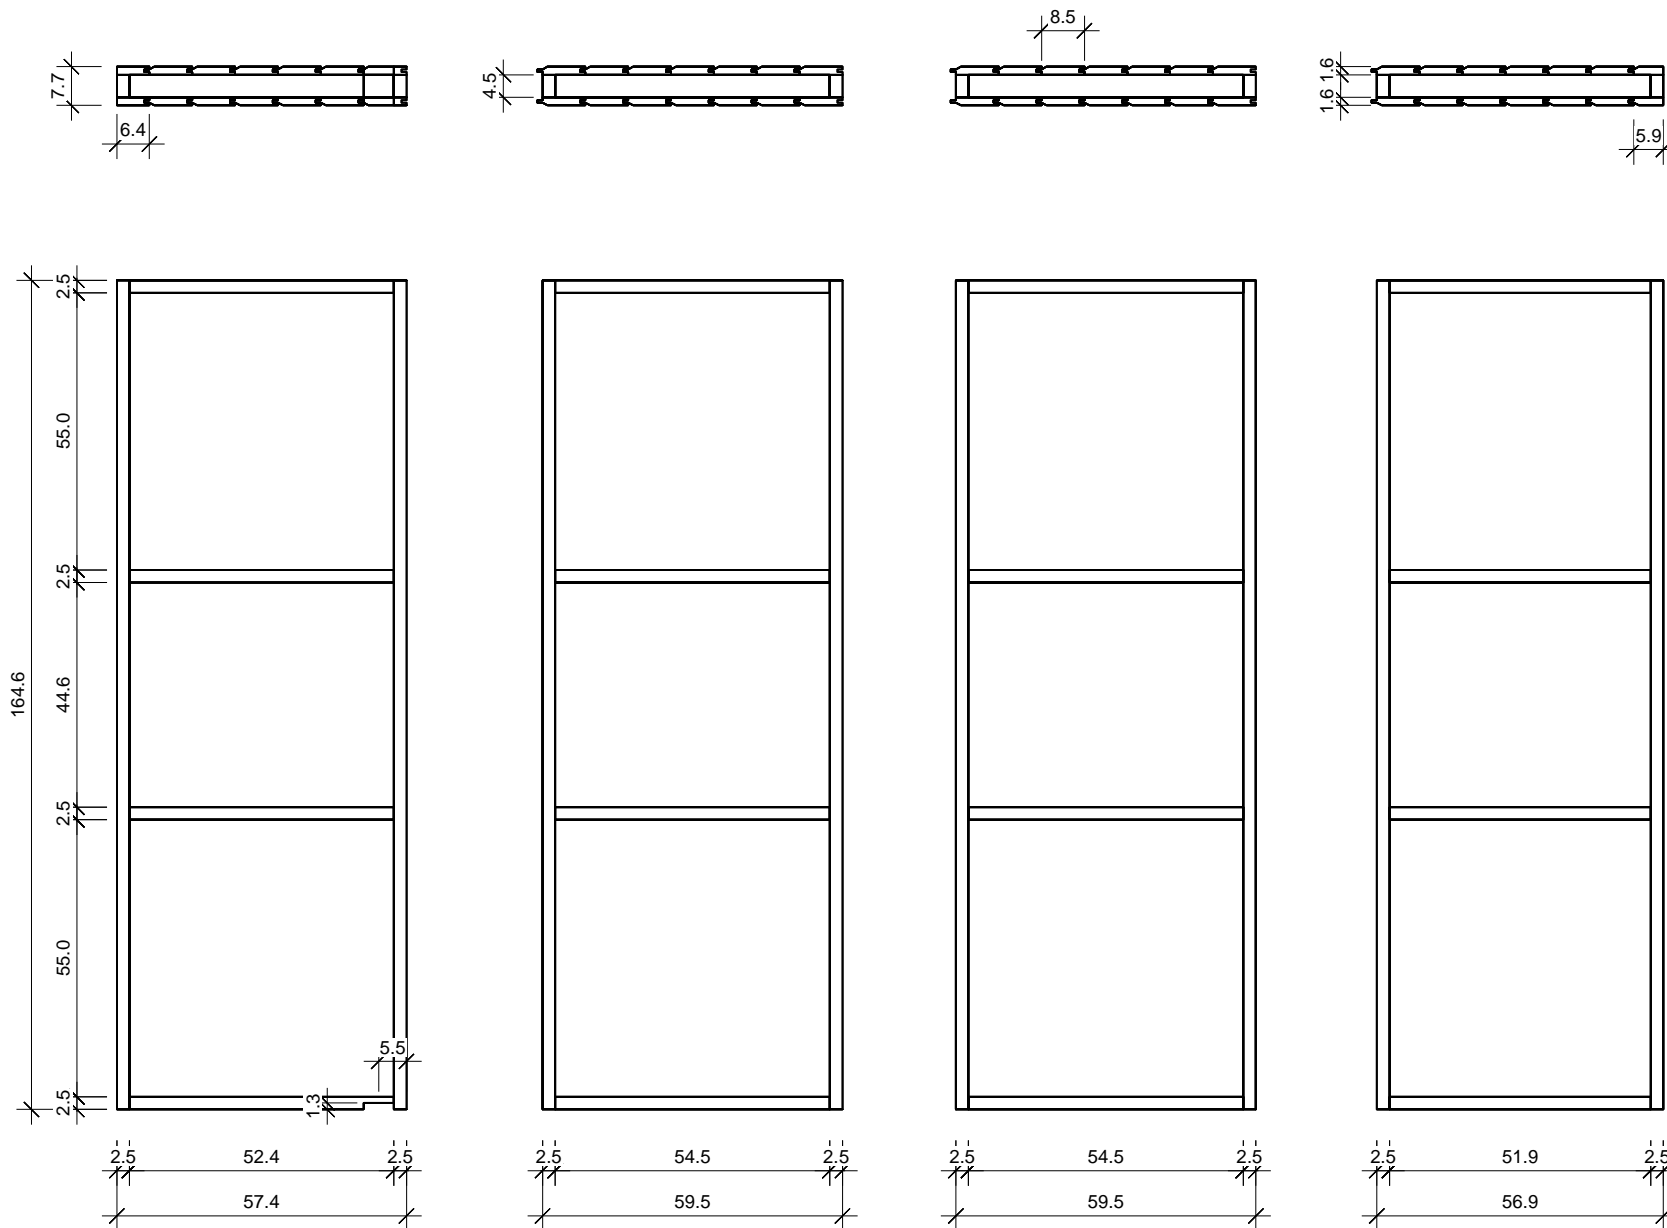

Dachelemente