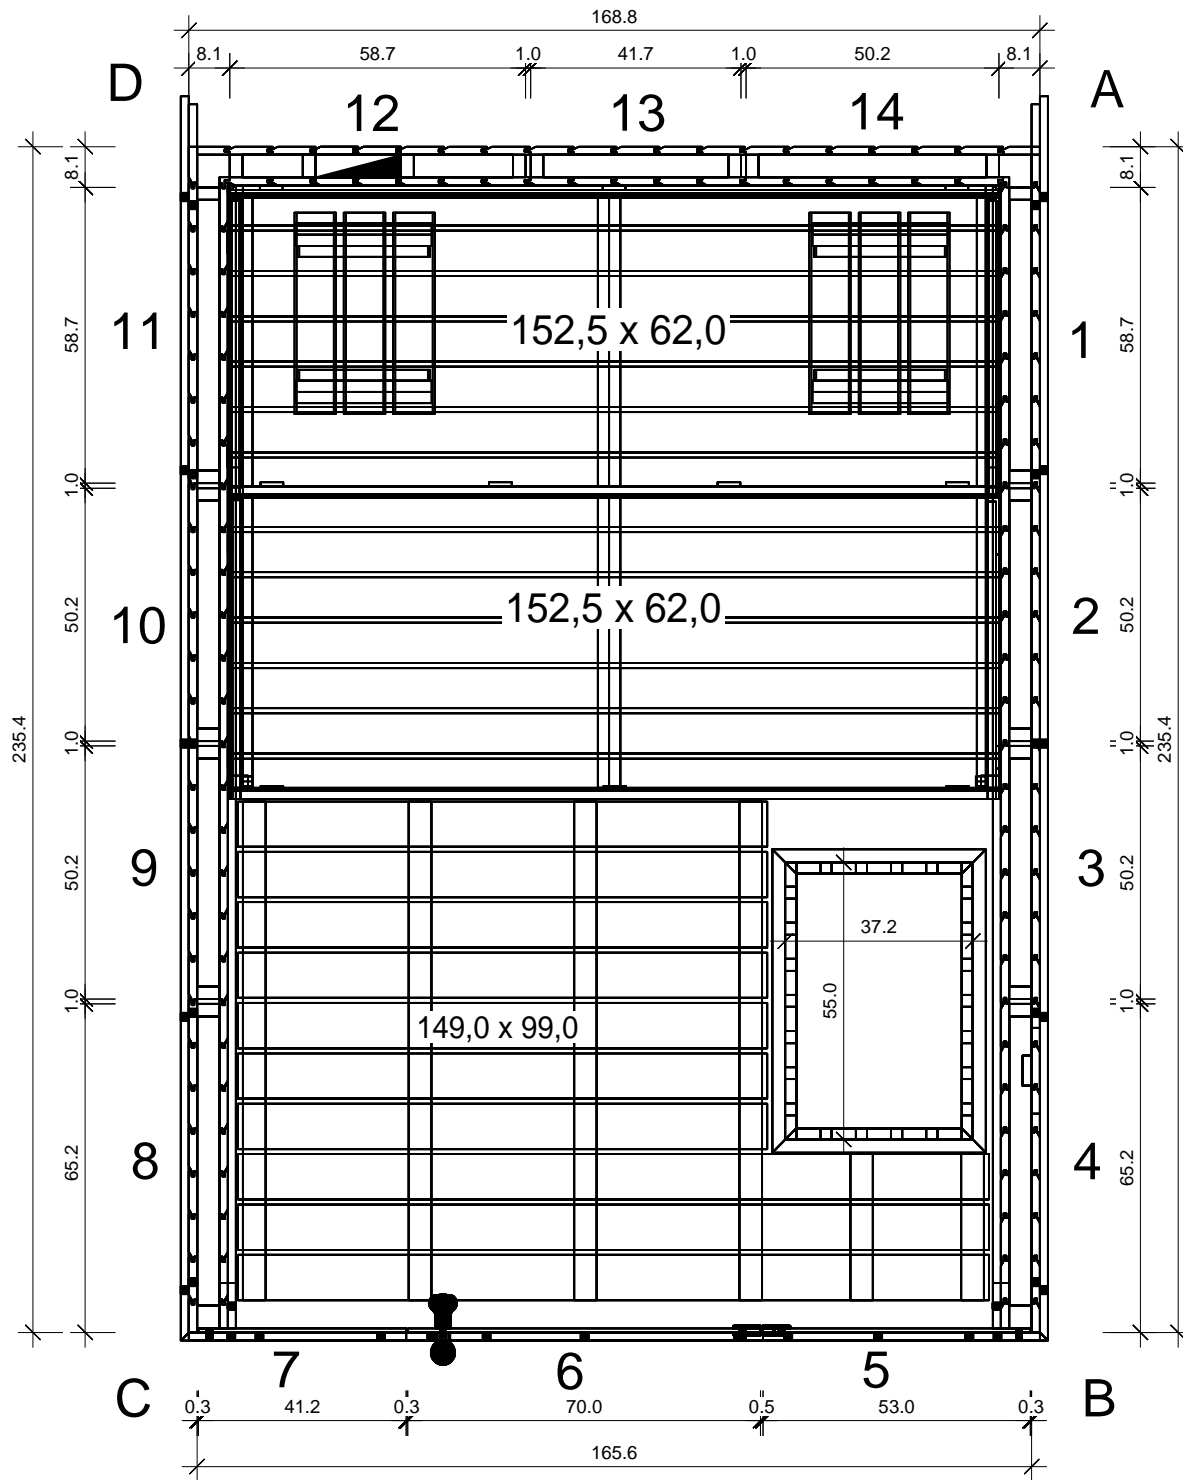

# "Lumen" 169 x 237

Bemerkung: die Ansicht von Türen, Fenster und anderen Teilen kann abweichen von diesem Bild

# Schnitt

# Glaswand