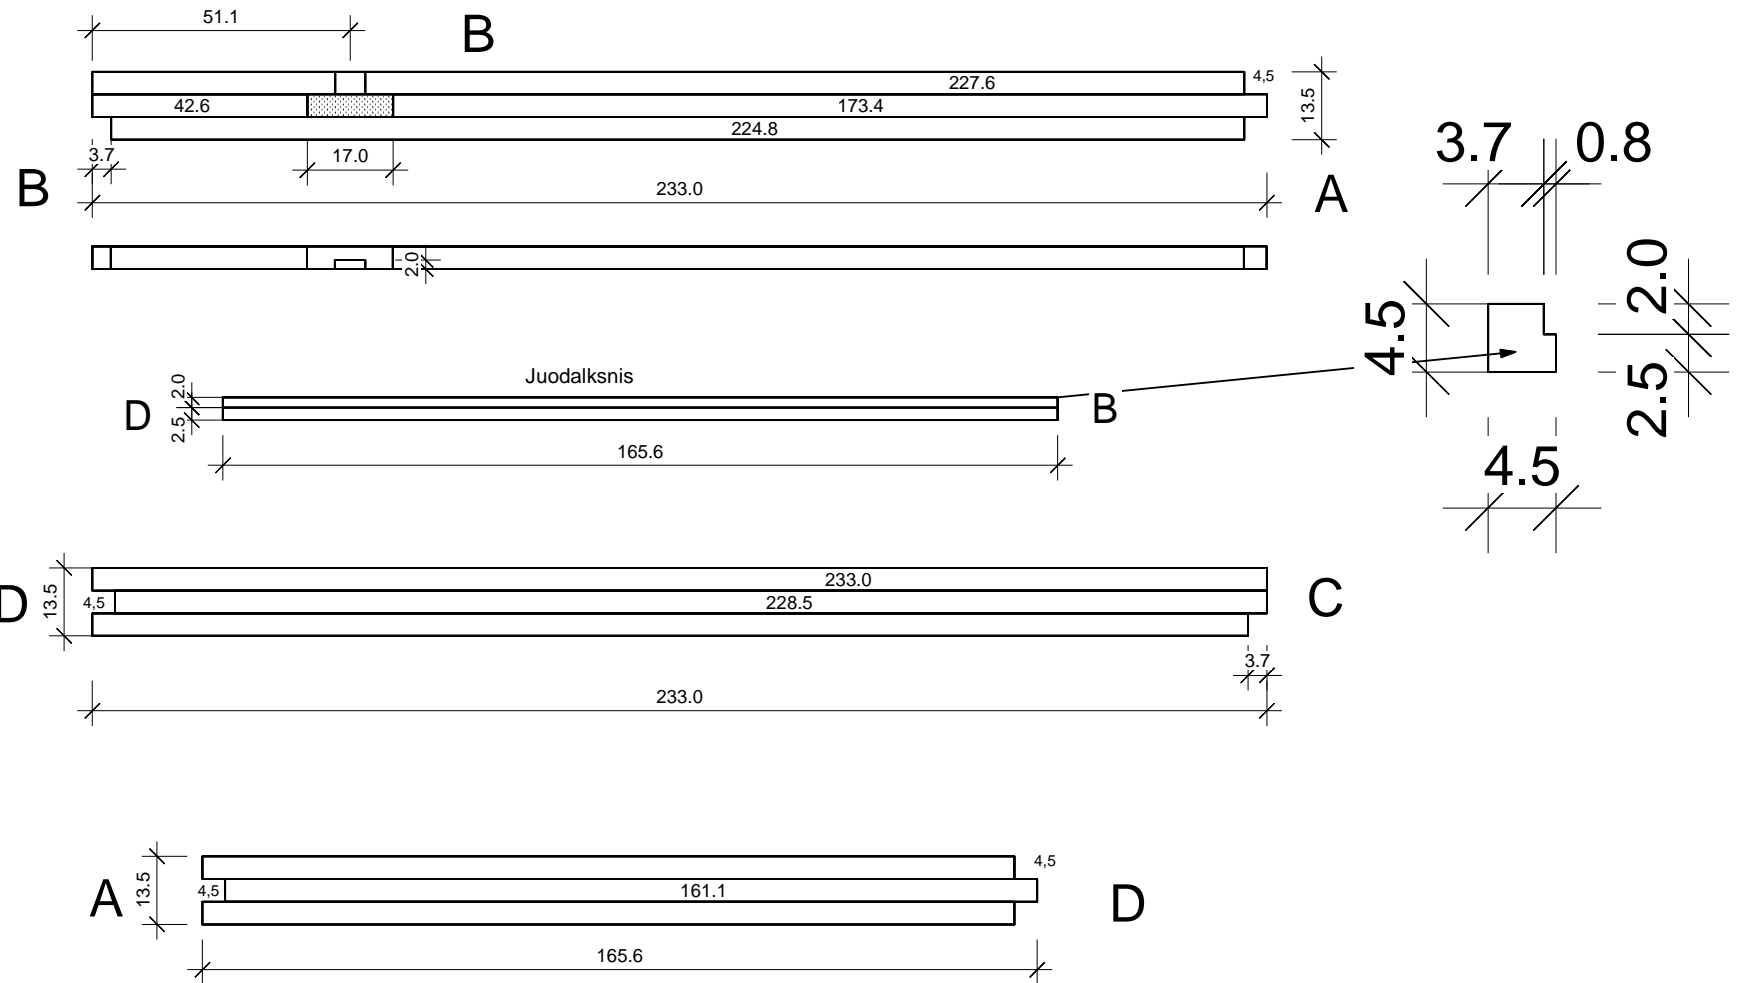

# "Lumen" 169 x 237

Bemerkung: die Ansicht von Türen, Fenster und anderen Teilen kann abweichen von diesem Bild

# Schnitt

# Grundrahmenplan

# Dachrahmen