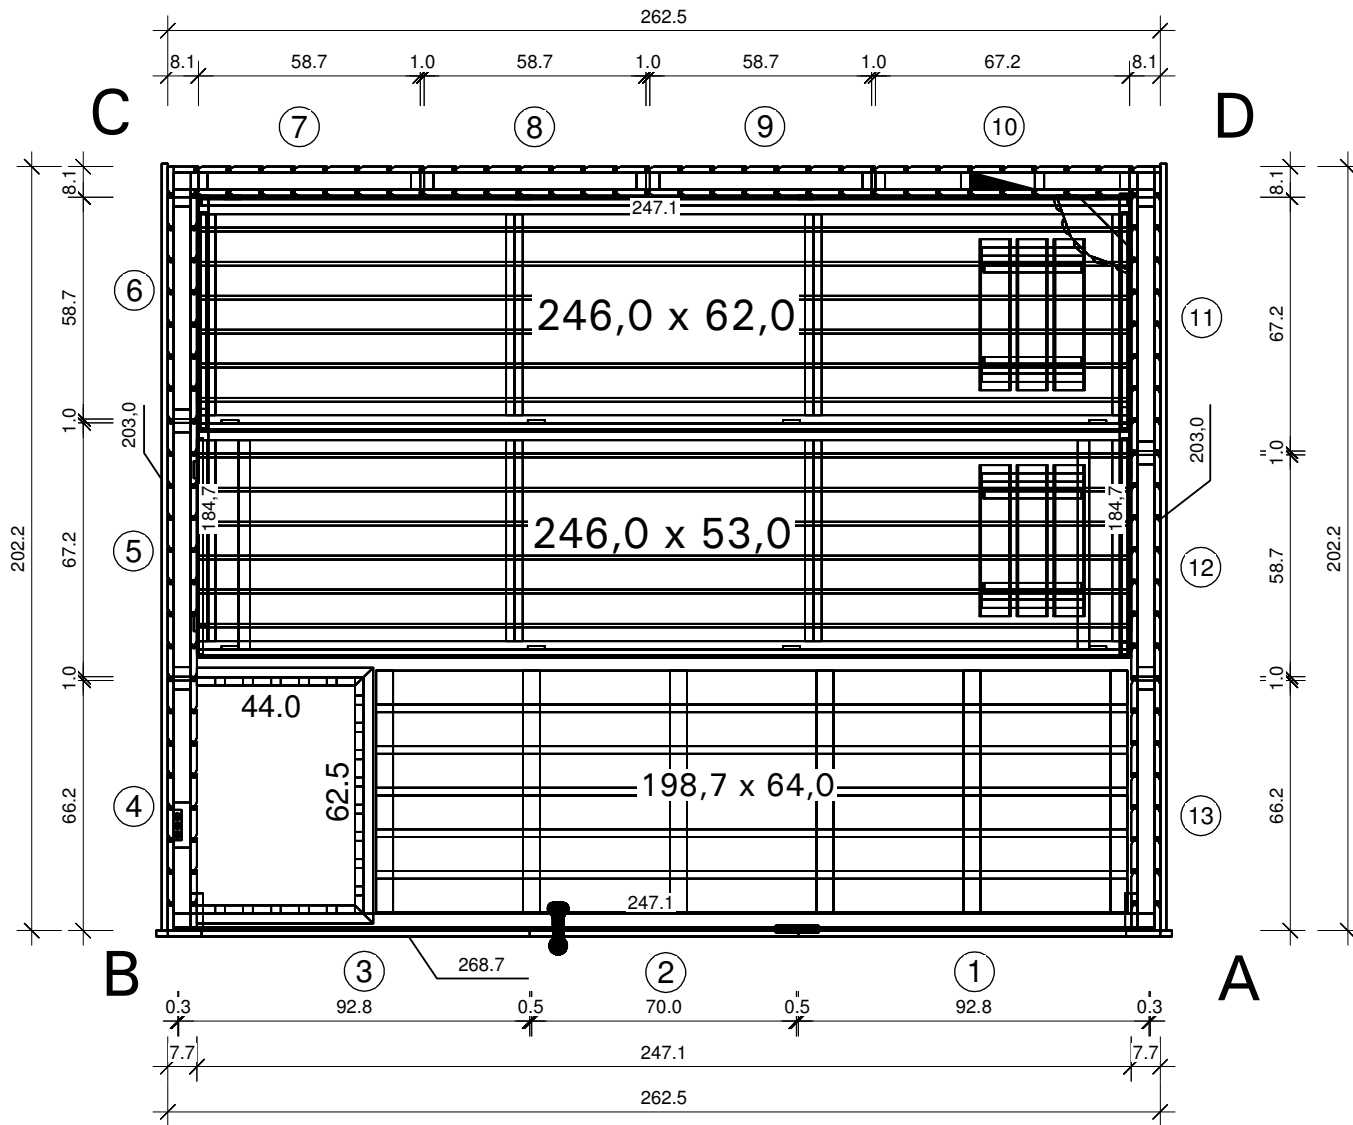

Lumen 263,0 x 203,0

Bemerkung: die Ansicht von Türen, Fenster und anderen Teilen kann abweichen von diesem Bild

Schnitt

Grundriss

Grundrahmenplan

Dachrahmen

Dachelemente

Glaswand