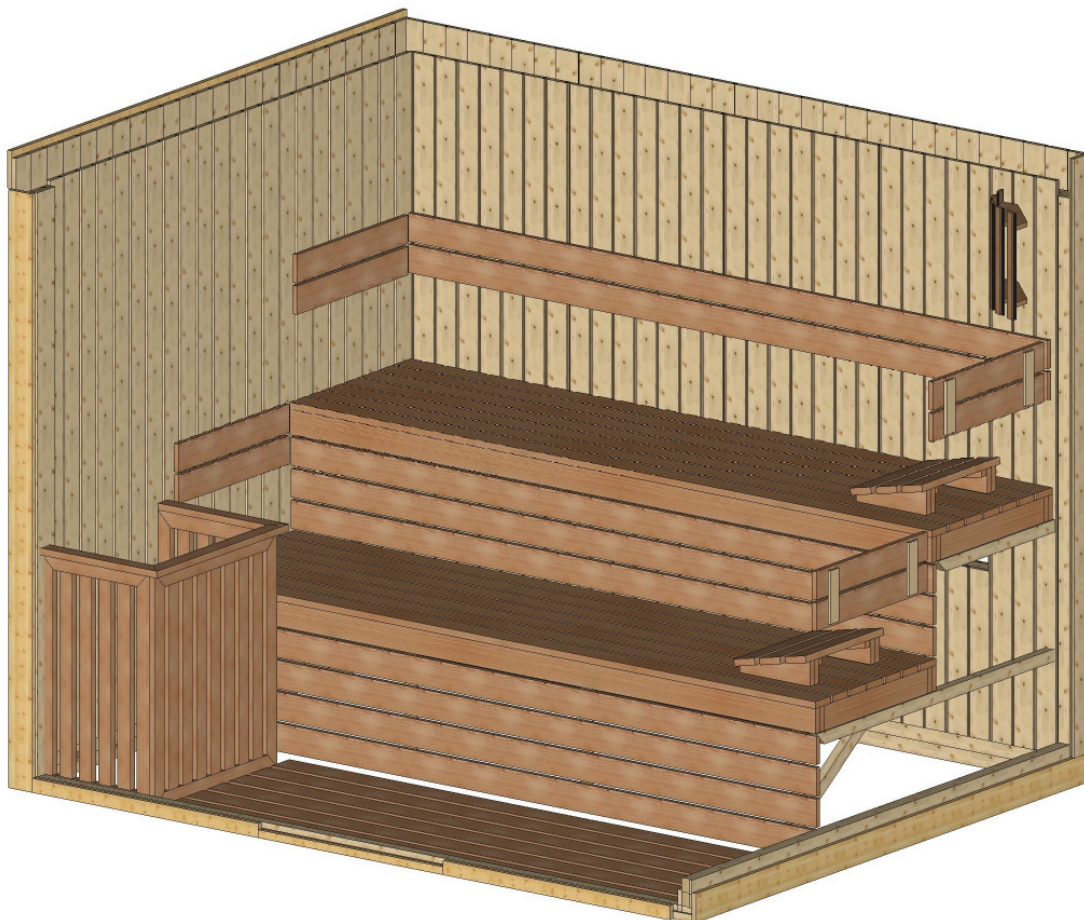

Lumen 263,0 x 203,0

Bemerkung: die Ansicht von Türen, Fenster und anderen Teilen kann abweichen von diesem Bild

Schnitt

Grundriss

Grundrahmenplan

Dachrahmen

Dachelemente

Glaswand