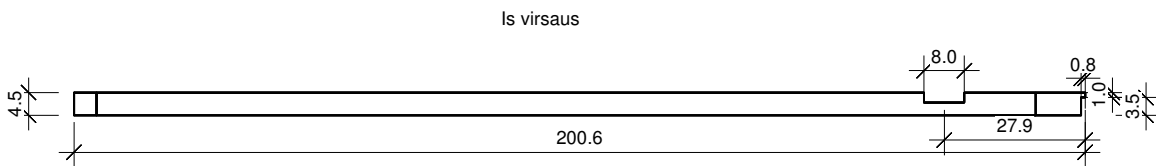

Lumen 263,0 x 203,0

Bemerkung: die Ansicht von Türen, Fenster und anderen Teilen kann abweichen von diesem Bild

Schnitt

Grundriss

Grundrahmenplan

Dachrahmen

Dachelemente

Glaswand