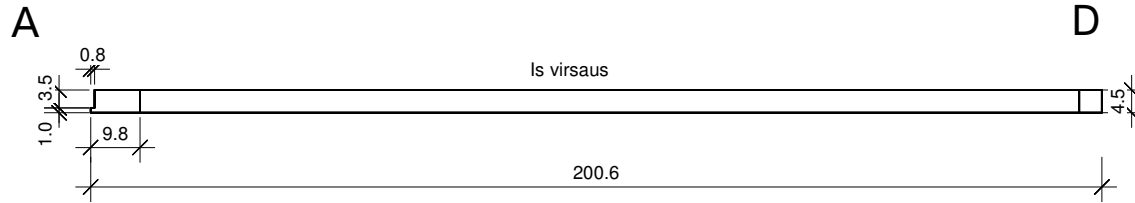

Lumen 263,0 x 203,0

Bemerkung: die Ansicht von Türen, Fenster und anderen Teilen kann abweichen von diesem Bild

Schnitt

Grundriss

Grundrahmenplan

Dachrahmen

Dachelemente

Glaswand