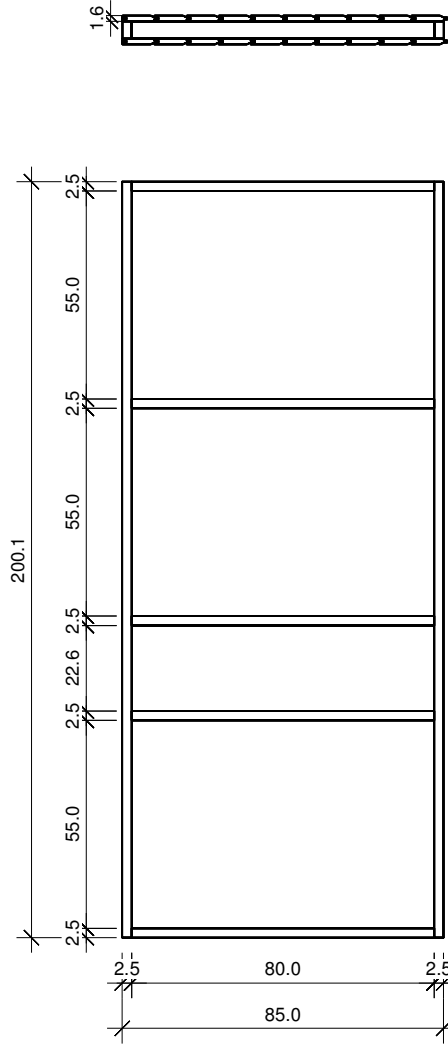

Lumen 263,0 x 203,0

Bemerkung: die Ansicht von Türen, Fenster und anderen Teilen kann abweichen von diesem Bild

Schnitt

Grundriss

Grundrahmenplan

Dachrahmen

Dachelemente

Glaswand