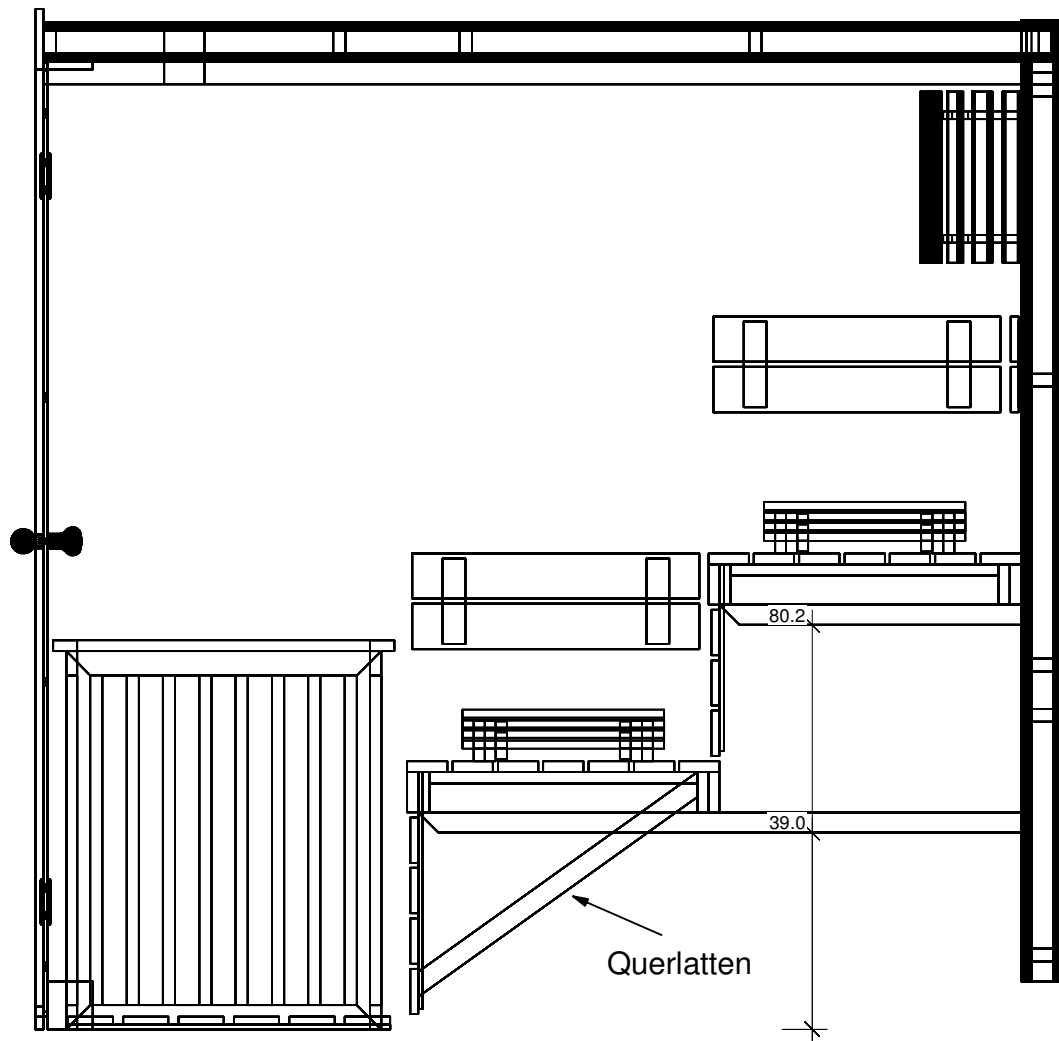

Lumen 263,0 x 203,0

Bemerkung: die Ansicht von Türen, Fenster und anderen Teilen kann abweichen von diesem Bild

Schnitt

Grundriss

Grundrahmenplan

Dachrahmen

Dachelemente

Glaswand