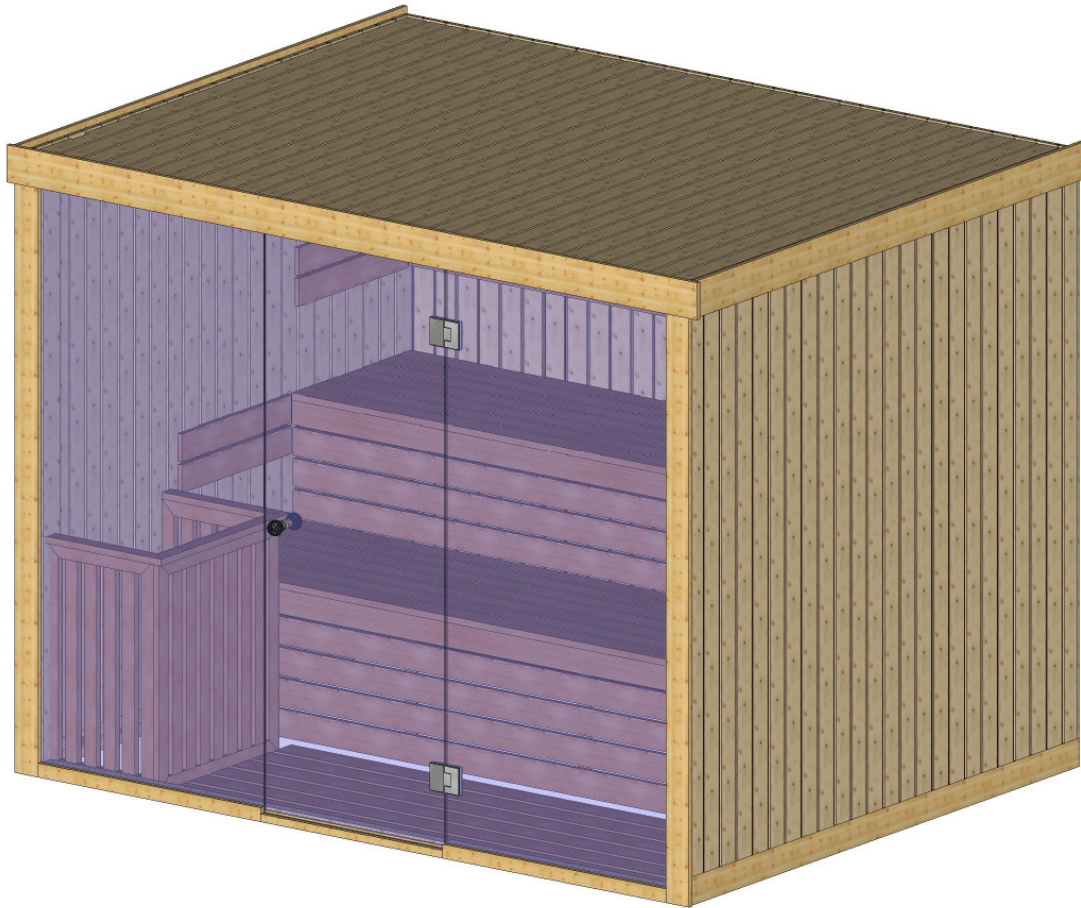

Lumen 263,0 x 203,0

Bemerkung: die Ansicht von Türen, Fenster und anderen Teilen kann abweichen von diesem Bild

Schnitt

Grundriss

Grundrahmenplan

Dachrahmen

Dachelemente

Glaswand