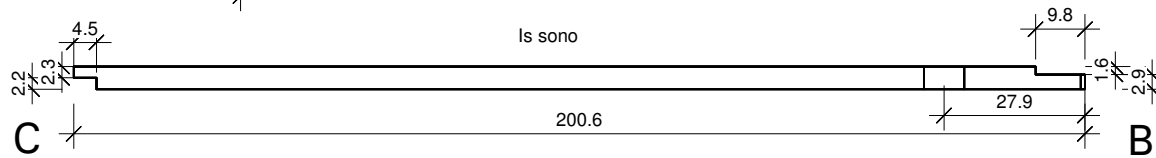

Lumen 263,0 x 203,0

Bemerkung: die Ansicht von Türen, Fenster und anderen Teilen kann abweichen von diesem Bild

Schnitt

Grundriss

Grundrahmenplan

Dachrahmen

Dachelemente

Glaswand