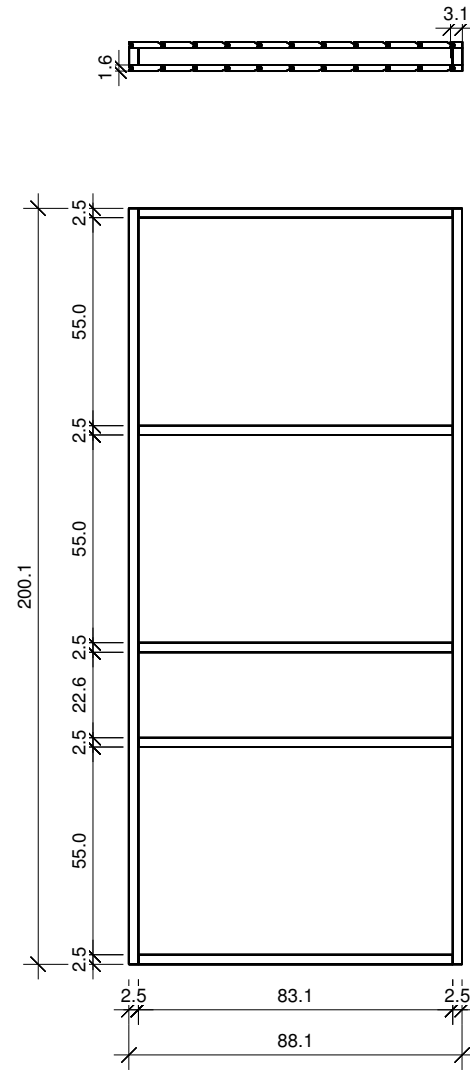

Lumen 263,0 x 203,0

Bemerkung: die Ansicht von Türen, Fenster und anderen Teilen kann abweichen von diesem Bild

Schnitt

Grundriss

Grundrahmenplan

Dachrahmen

Dachelemente

Glaswand