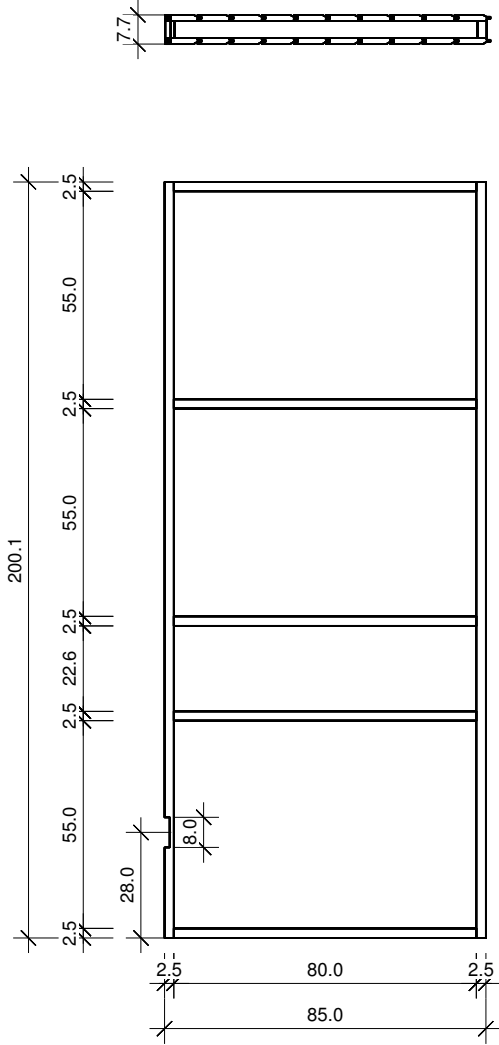

Lumen 263,0 x 203,0

Bemerkung: die Ansicht von Türen, Fenster und anderen Teilen kann abweichen von diesem Bild

Schnitt

Grundriss

Grundrahmenplan

Dachrahmen

Dachelemente

Glaswand