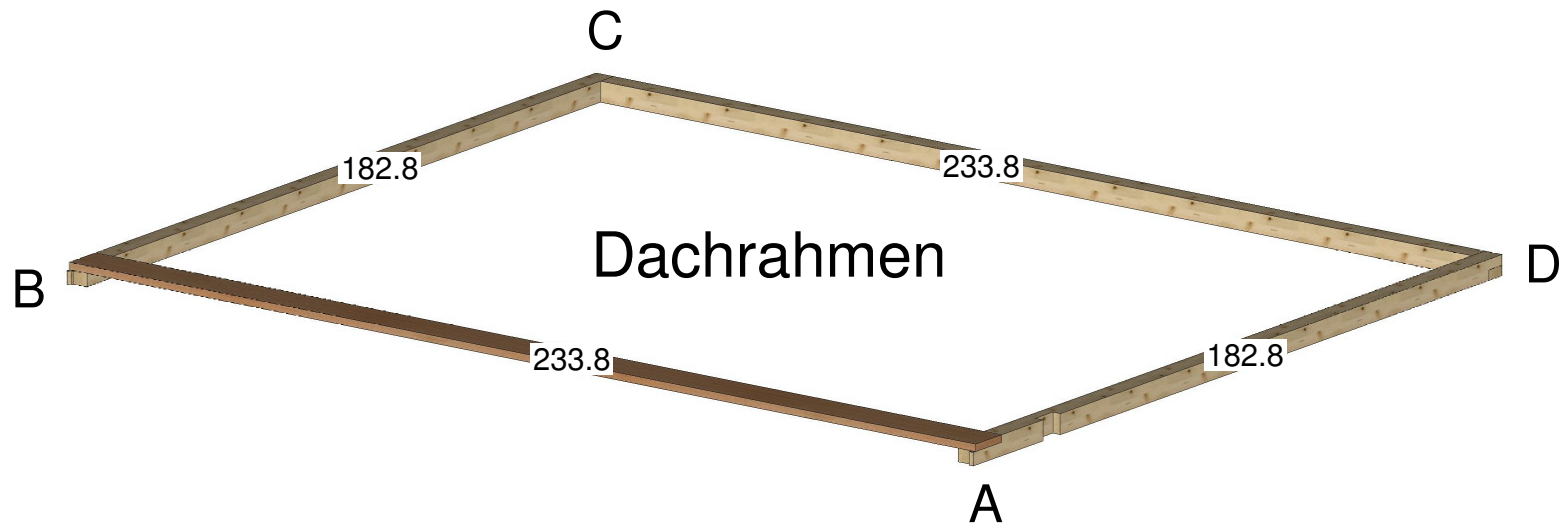

Lumen 237 x 186

Bemerkung: die Ansicht von Turen, Fenster und anderen Teilen kann abweichen von diesem Bild

Grundriss

Dachelemente

Glaswand

Lumen 237 x 186

Schnitt