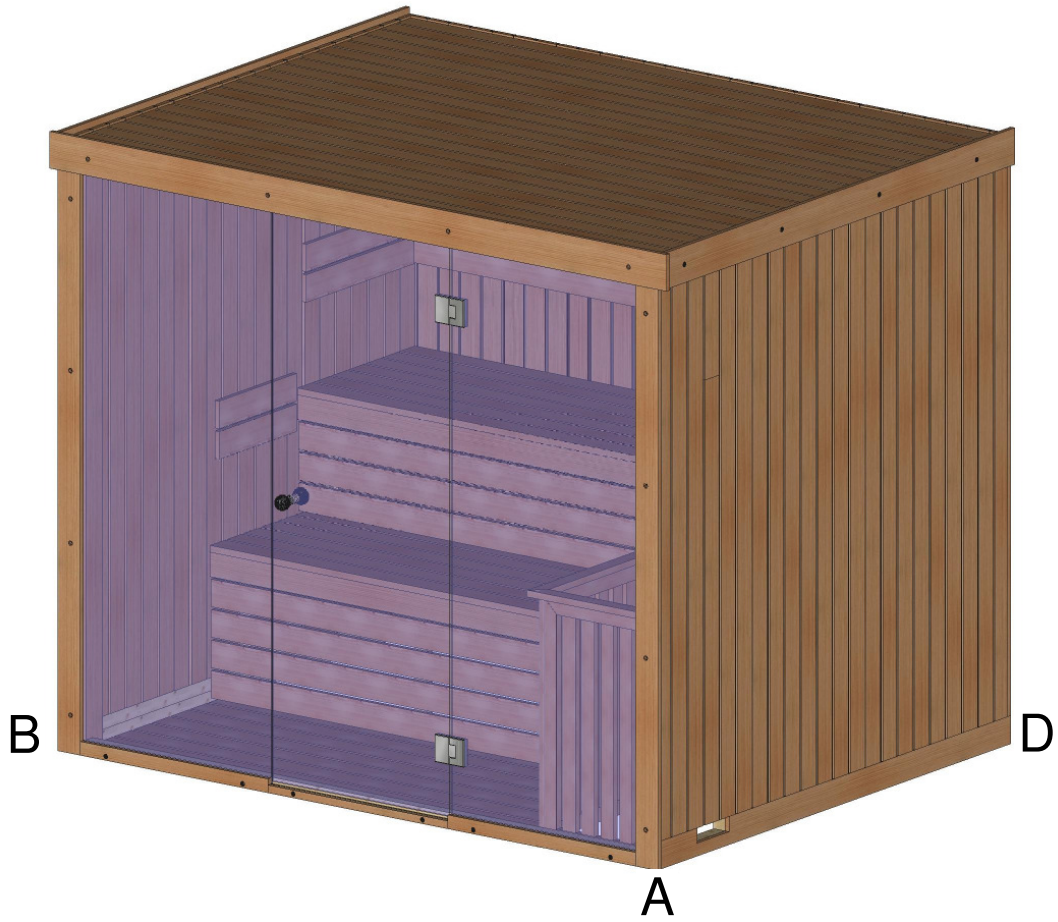

Lumen 237 x 186

Bemerkung: die Ansicht von Turen, Fenster und anderen Teilen kann abweichen von diesem Bild

Grundriss

Dachelemente

Glaswand

Lumen 237 x 186

Schnitt