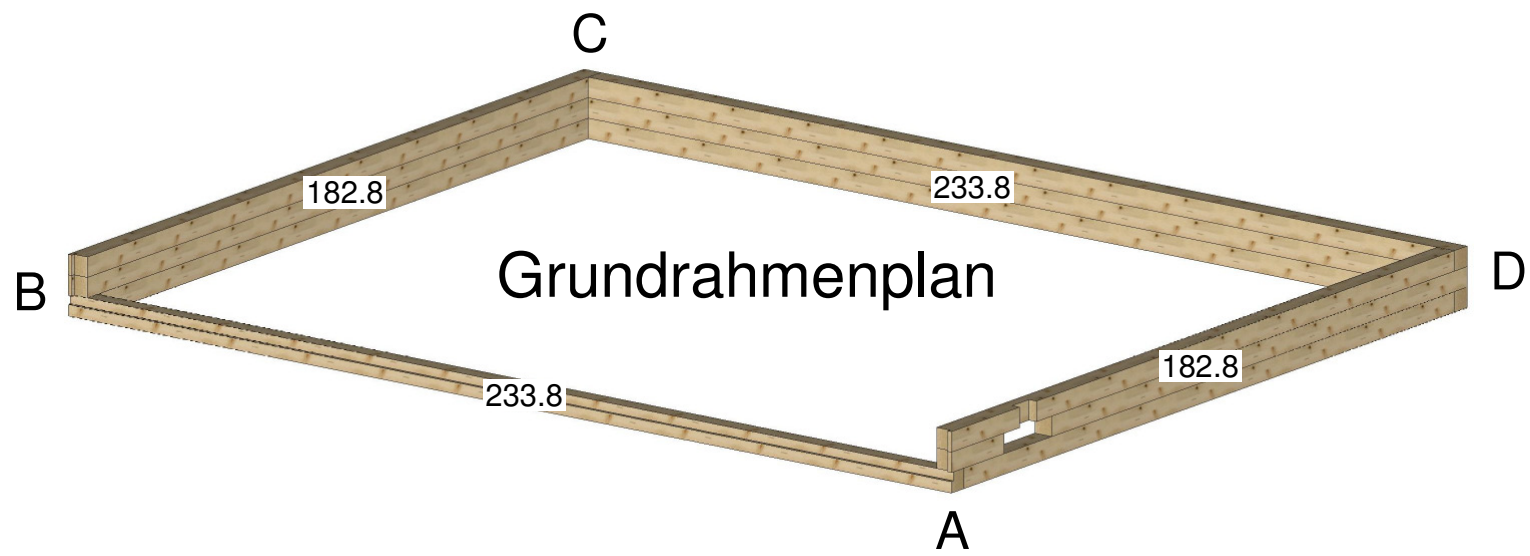

Lumen 237 x 186

Bemerkung: die Ansicht von Turen, Fenster und anderen Teilen kann abweichen von diesem Bild

Grundriss

Dachelemente

Glaswand

Lumen 237 x 186

Schnitt