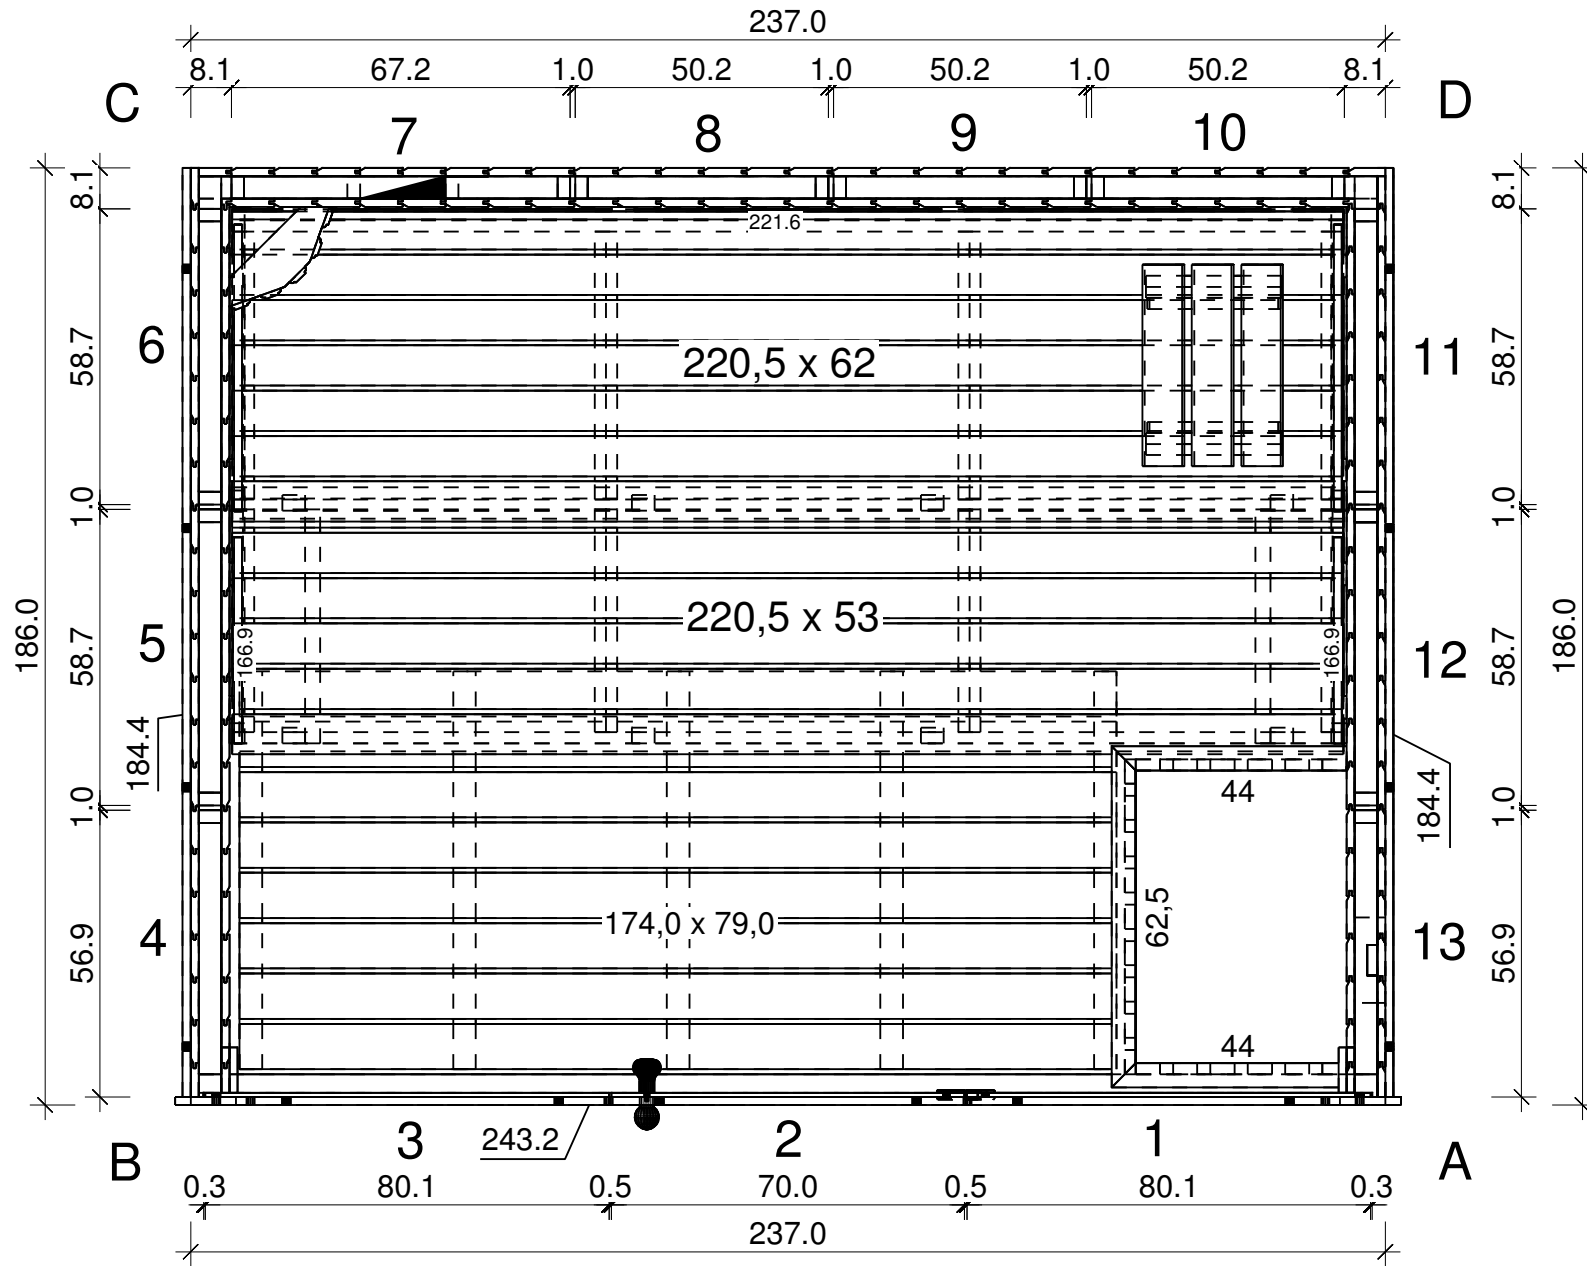

Lumen 237 x 186

Bemerkung: die Ansicht von Turen, Fenster und anderen Teilen kann abweichen von diesem Bild

Grundriss

Dachelemente

Glaswand

Lumen 237 x 186

Schnitt