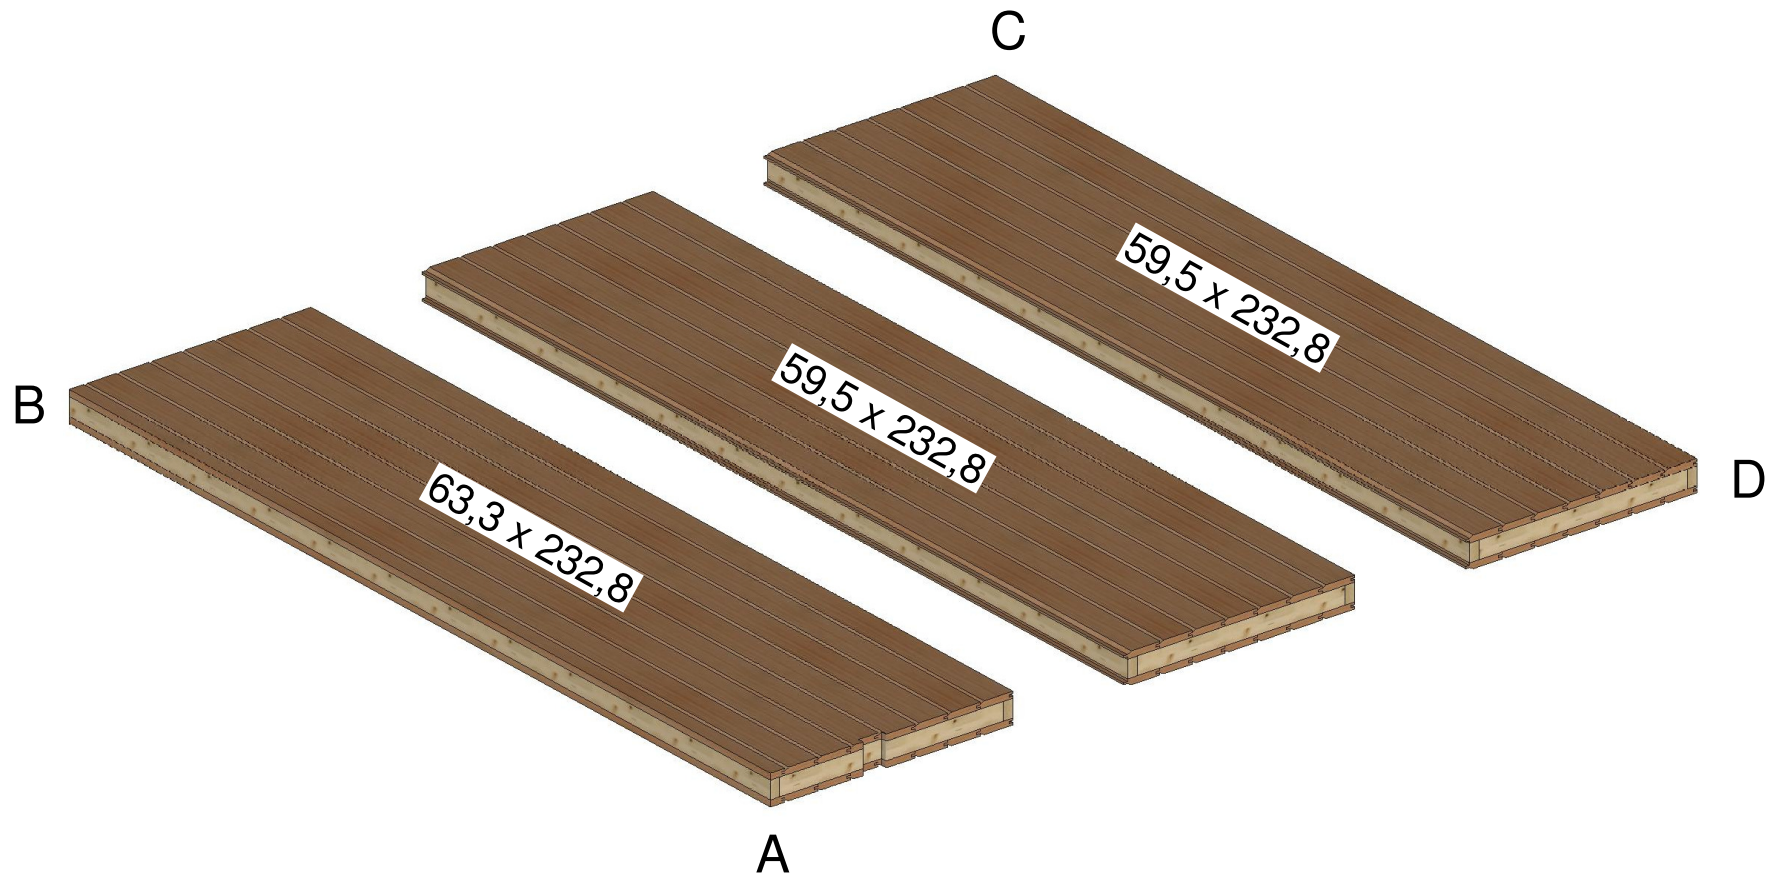

Lumen 237 x 186

Bemerkung: die Ansicht von Turen, Fenster und anderen Teilen kann abweichen von diesem Bild

Grundriss

Dachelemente

Glaswand

Lumen 237 x 186

Schnitt