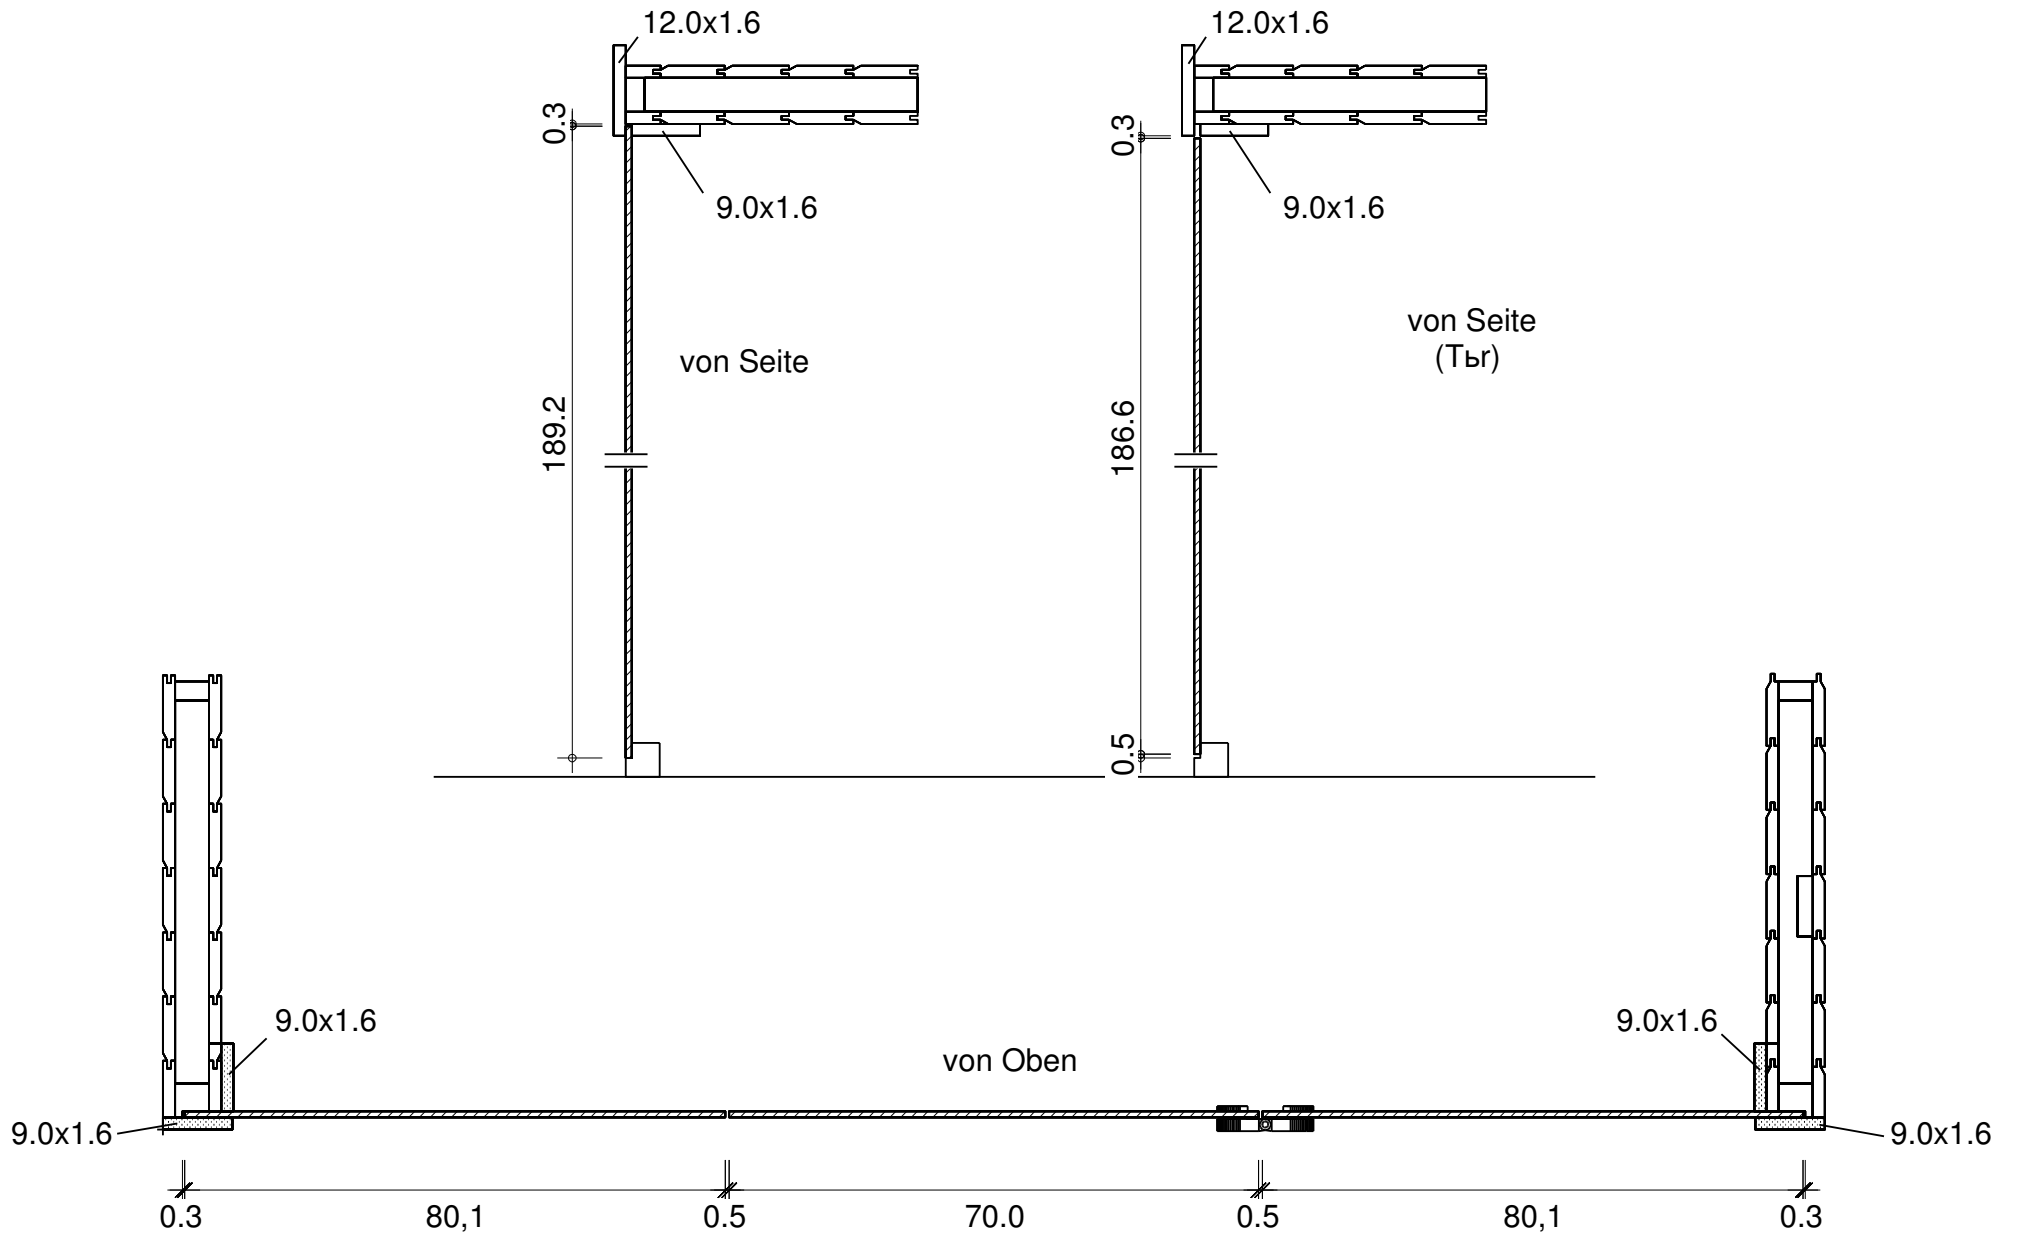

Lumen 237 x 186

Bemerkung: die Ansicht von Turen, Fenster und anderen Teilen kann abweichen von diesem Bild

Grundriss

Dachelemente

Glaswand

Lumen 237 x 186

Schnitt