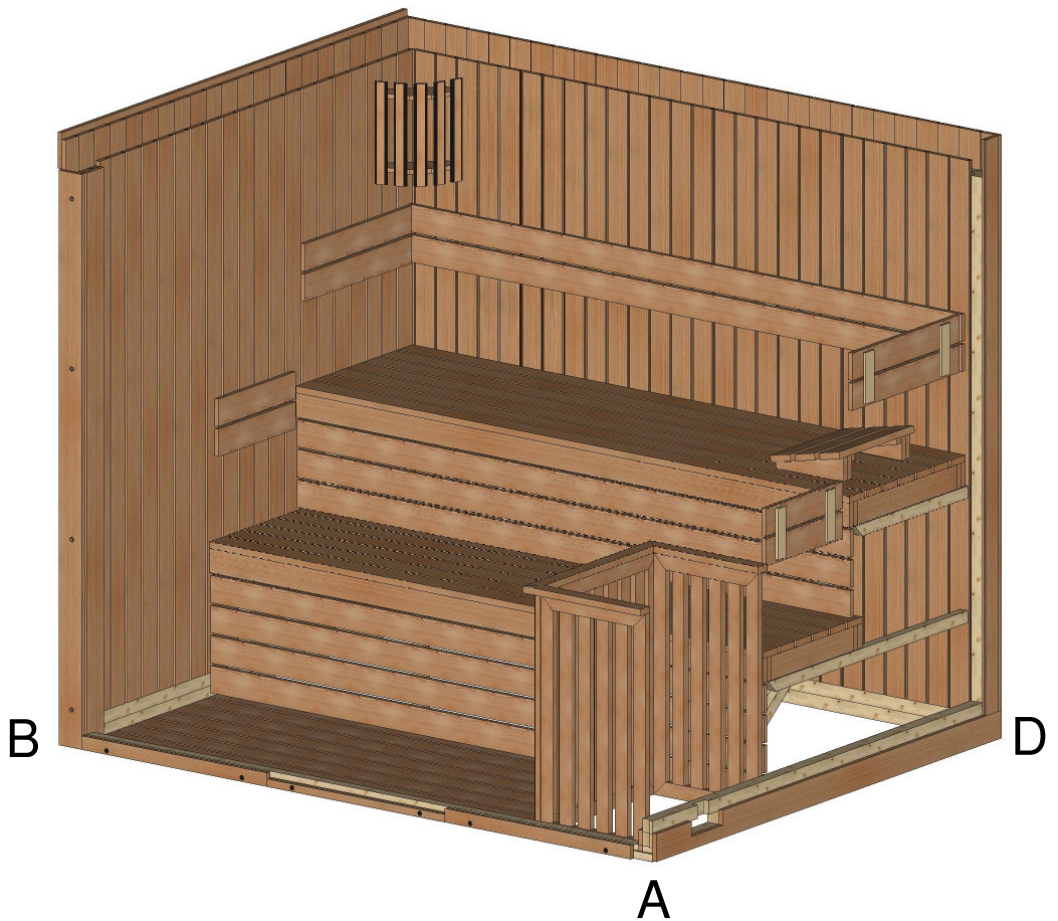

Lumen 237 x 186

Bemerkung: die Ansicht von Turen, Fenster und anderen Teilen kann abweichen von diesem Bild

Grundriss

Dachelemente

Glaswand

Lumen 237 x 186

Schnitt