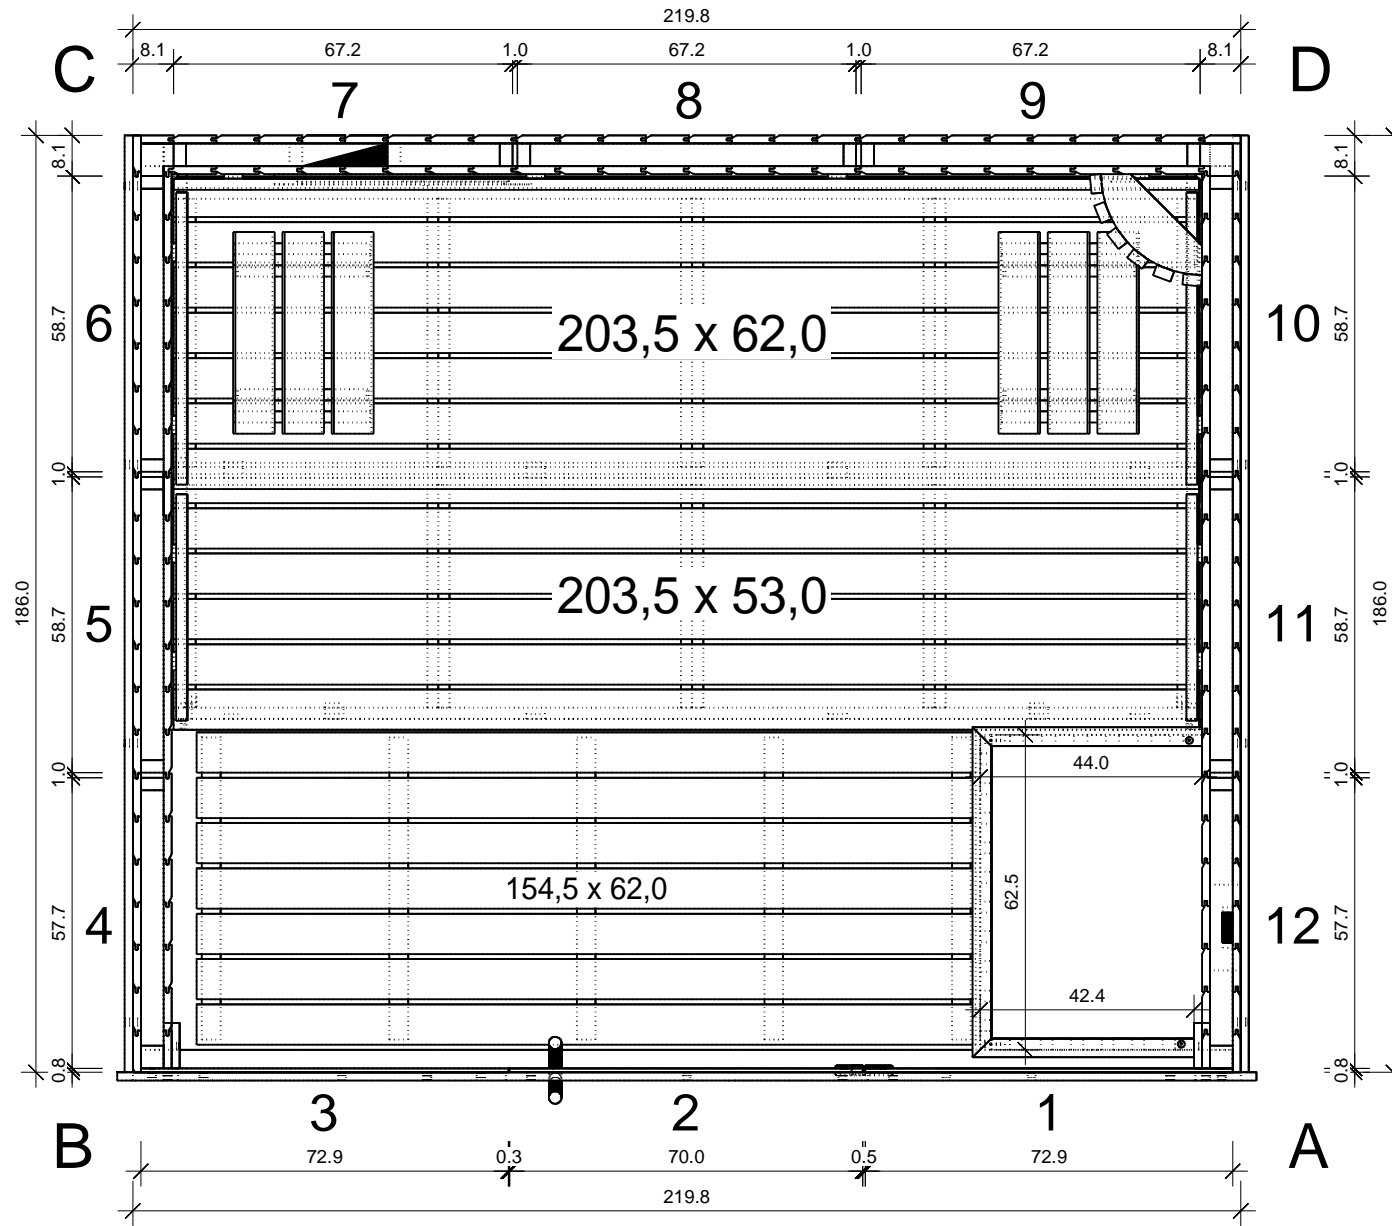

"Lumen" 220 x 186

Bemerkung: die Ansicht von Türen, Fenster und anderen Teilen kann abweichen von diesem Bild

"Lumen" 220 x 186

Schnitt

Glaswand

Grundrahmen

Dachrahmen

Dachelemente