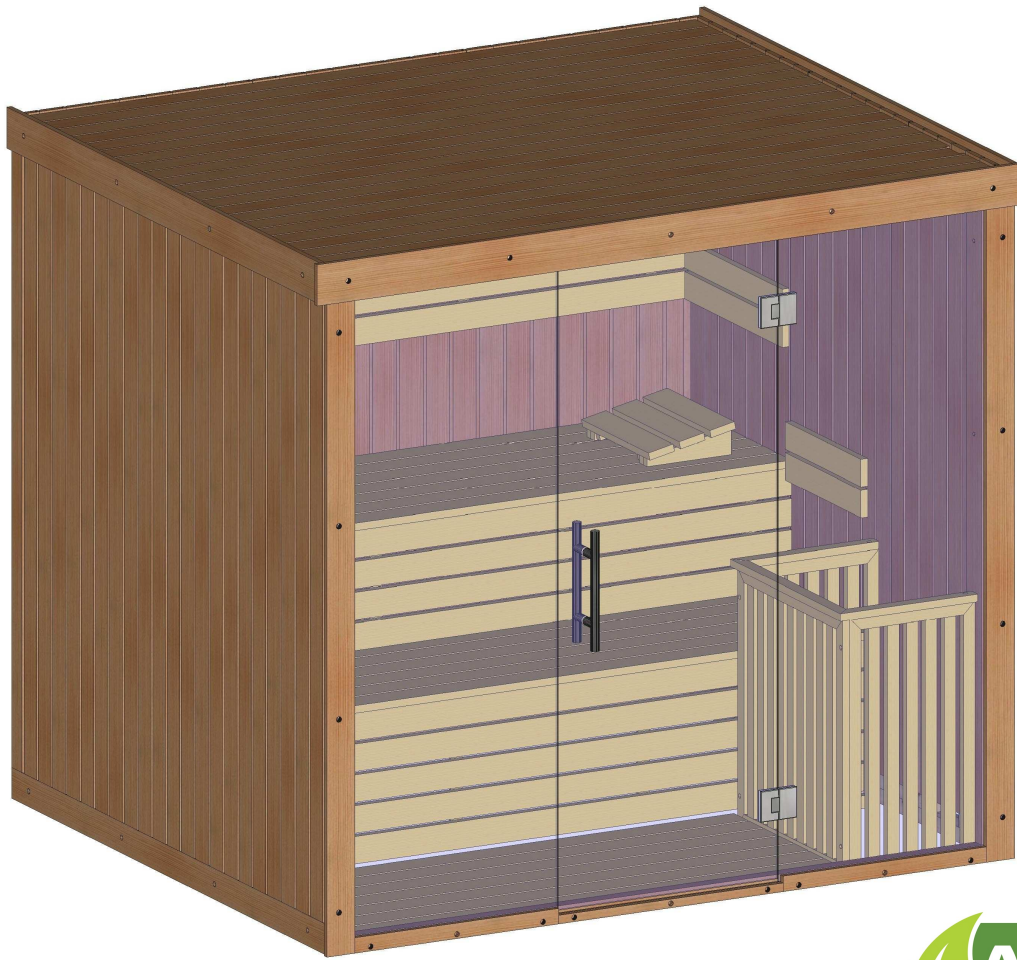

"Lumen" 220 x 186

Bemerkung: die Ansicht von Türen, Fenster und anderen Teilen kann abweichen von diesem Bild

"Lumen" 220 x 186

Schnitt

Glaswand

Grundrahmen

Dachrahmen

Dachelemente