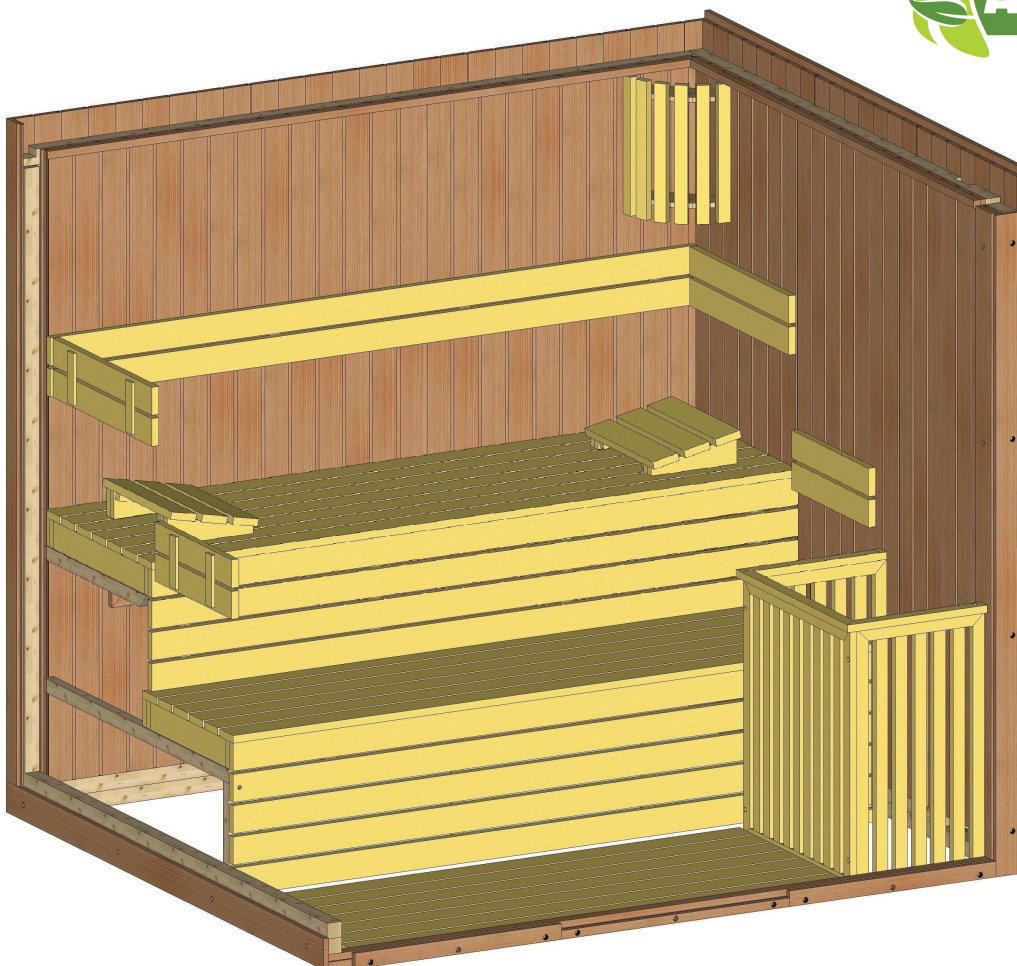

"Lumen" 220 x 186

Bemerkung: die Ansicht von Türen, Fenster und anderen Teilen kann abweichen von diesem Bild

"Lumen" 220 x 186

Schnitt

Glaswand

Grundrahmen

Dachrahmen

Dachelemente