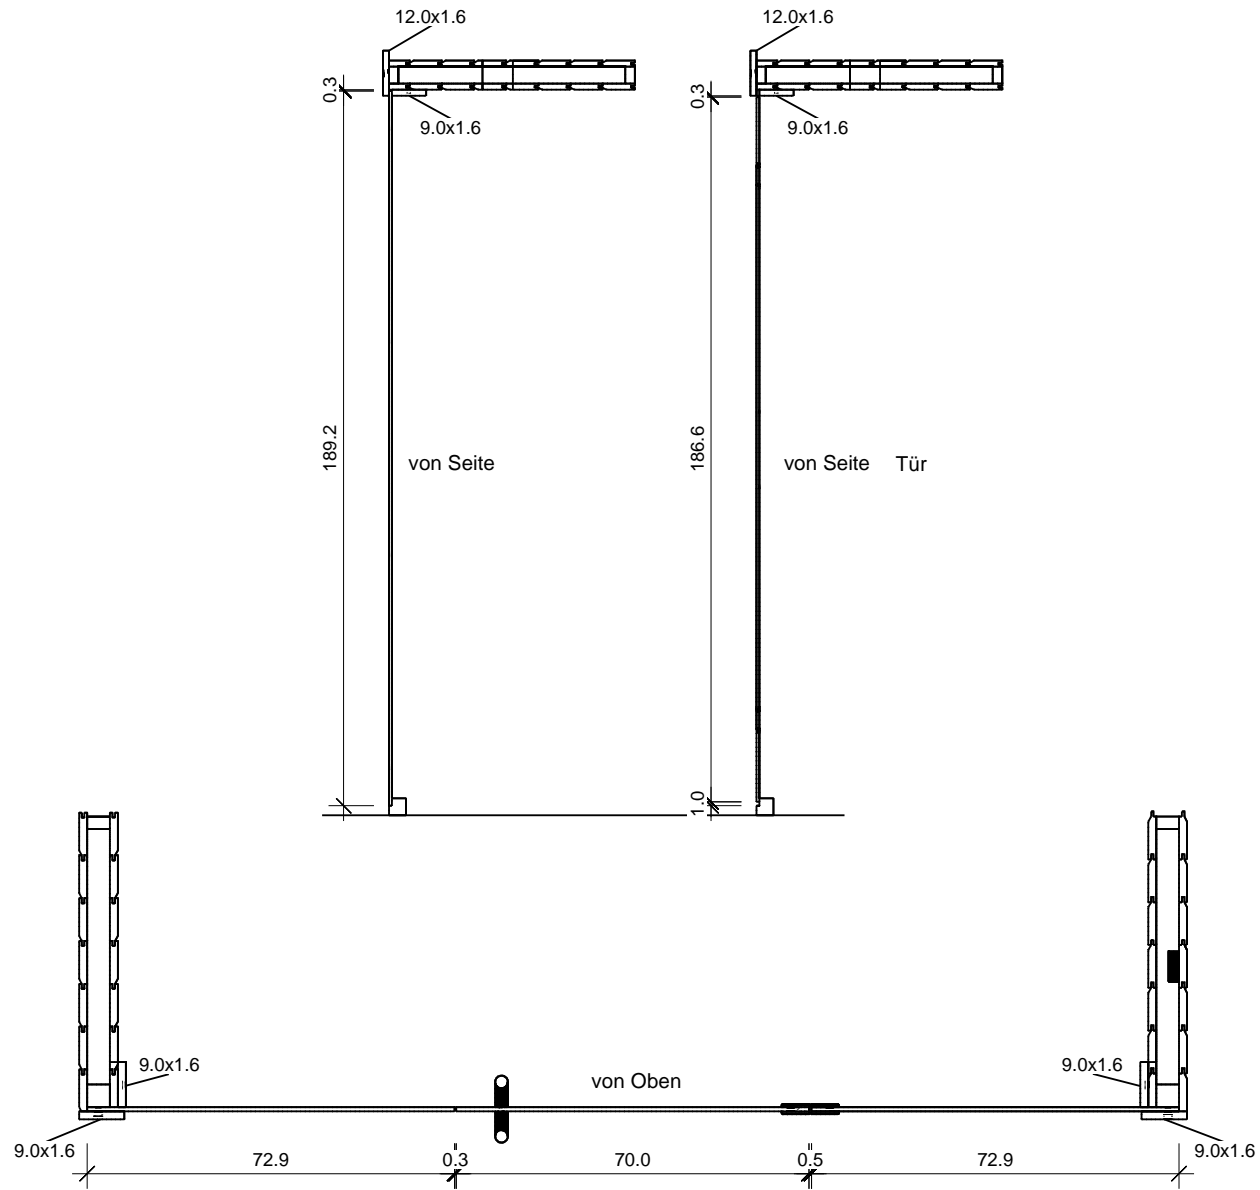

"Lumen" 220 x 186

Bemerkung: die Ansicht von Türen, Fenster und anderen Teilen kann abweichen von diesem Bild

"Lumen" 220 x 186

Schnitt

Glaswand

Grundrahmen

Dachrahmen

Dachelemente