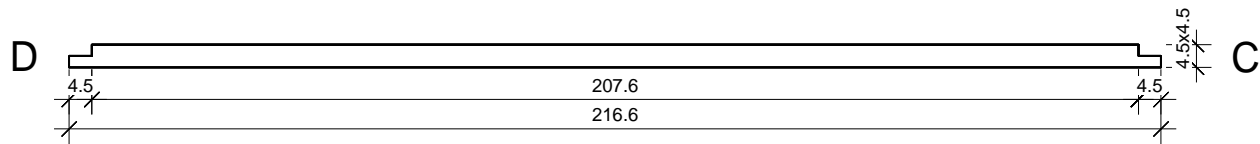

"Lumen" 220 x 186

Bemerkung: die Ansicht von Türen, Fenster und anderen Teilen kann abweichen von diesem Bild

"Lumen" 220 x 186

Schnitt

Glaswand

Grundrahmen

Dachrahmen

Dachelemente