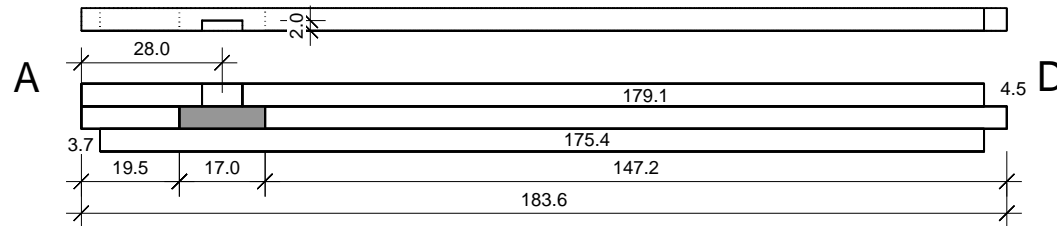

"Lumen" 220 x 186

Bemerkung: die Ansicht von Türen, Fenster und anderen Teilen kann abweichen von diesem Bild

"Lumen" 220 x 186

Schnitt

Glaswand

Grundrahmen

Dachrahmen

Dachelemente