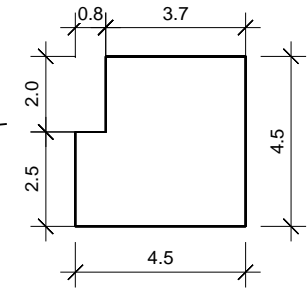

"Lumen" 220 x 186

Bemerkung: die Ansicht von Türen, Fenster und anderen Teilen kann abweichen von diesem Bild

"Lumen" 220 x 186

Schnitt

Glaswand

Grundrahmen

Dachrahmen

Dachelemente