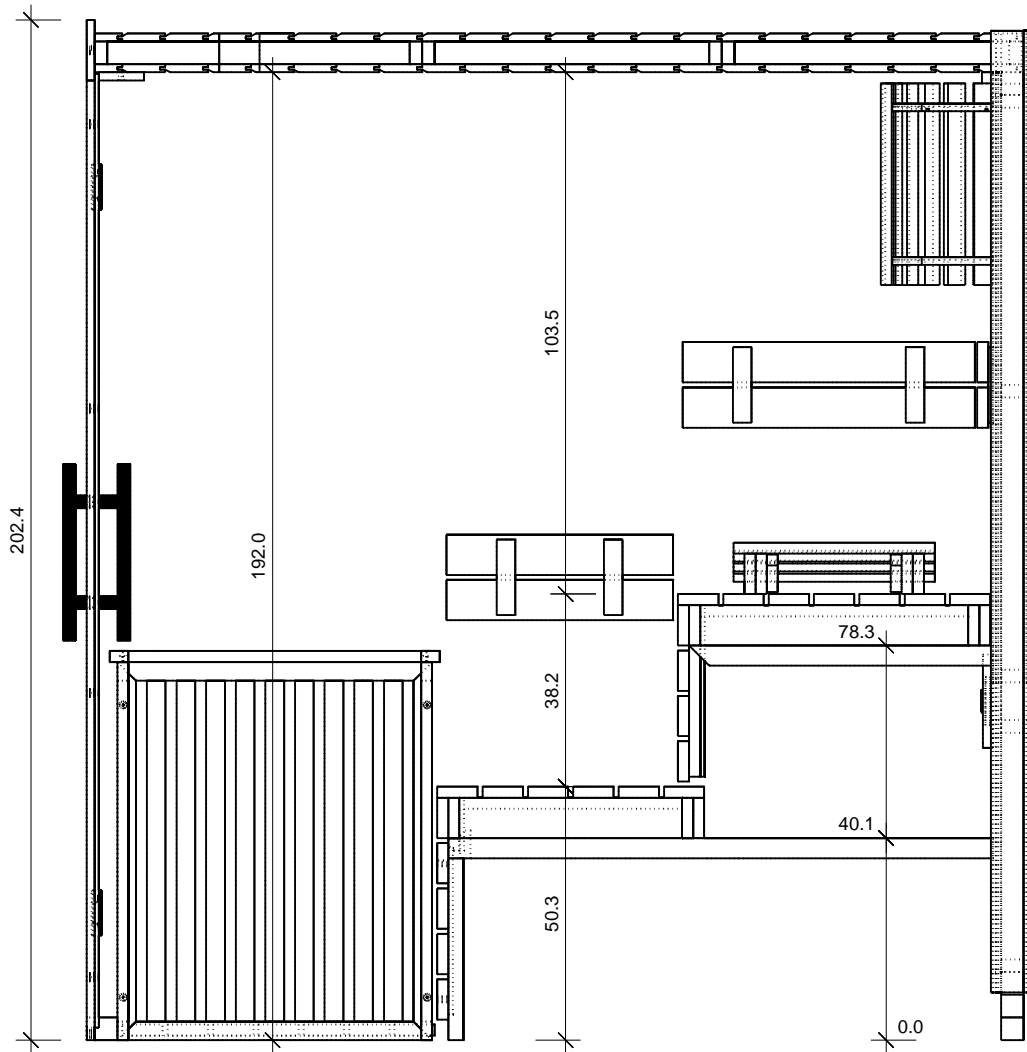

"Lumen" 220 x 186

Bemerkung: die Ansicht von Türen, Fenster und anderen Teilen kann abweichen von diesem Bild

"Lumen" 220 x 186

Schnitt

Glaswand

Grundrahmen

Dachrahmen

Dachelemente