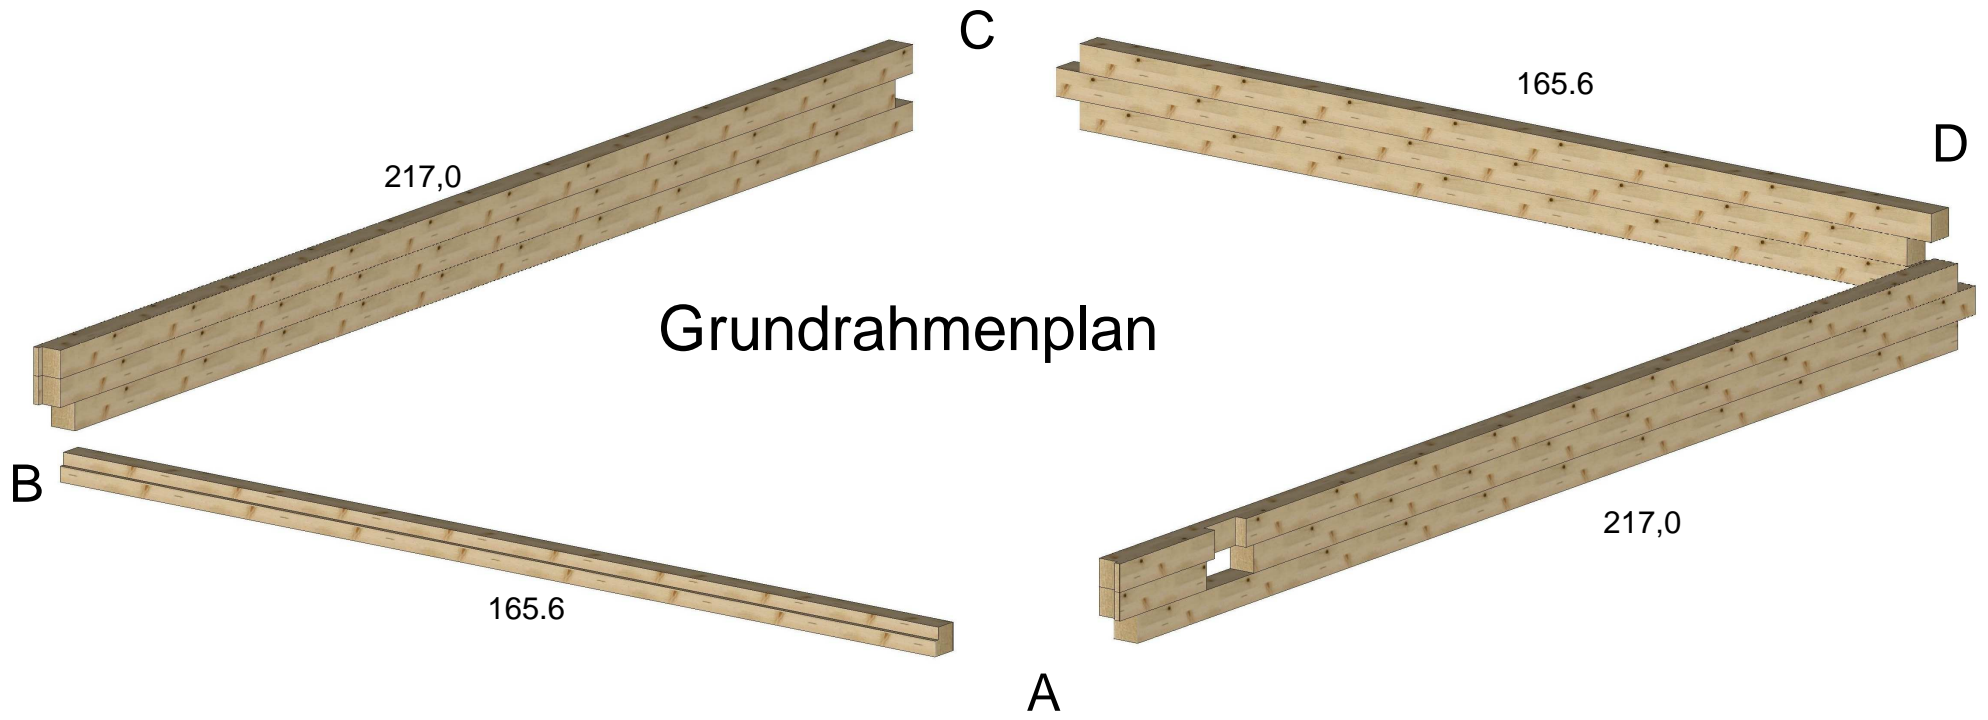

Lumen 169 x 220

Bemerkung: die Ansicht von Türen, Fenster und anderen Teilen kann abweichen von diesem Bild

Schnitt

Dachelemente

Dachrahmen

Glaswand

Grundriss