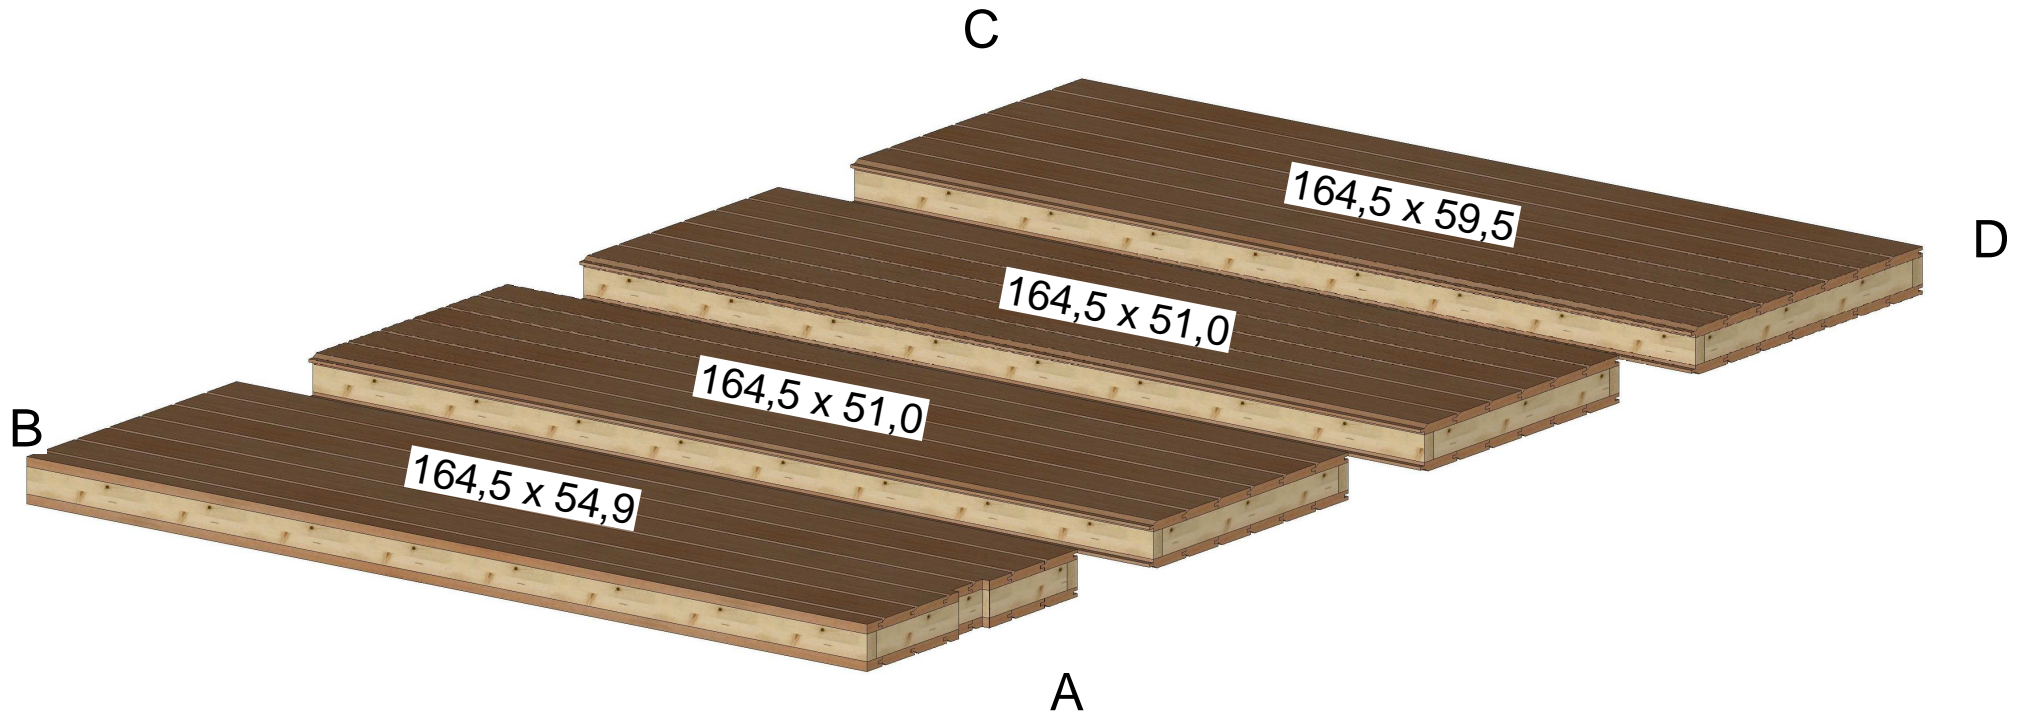

Lumen 169 x 220

Bemerkung: die Ansicht von Türen, Fenster und anderen Teilen kann abweichen von diesem Bild

Schnitt

Dachelemente

Dachrahmen

Glaswand

Grundriss