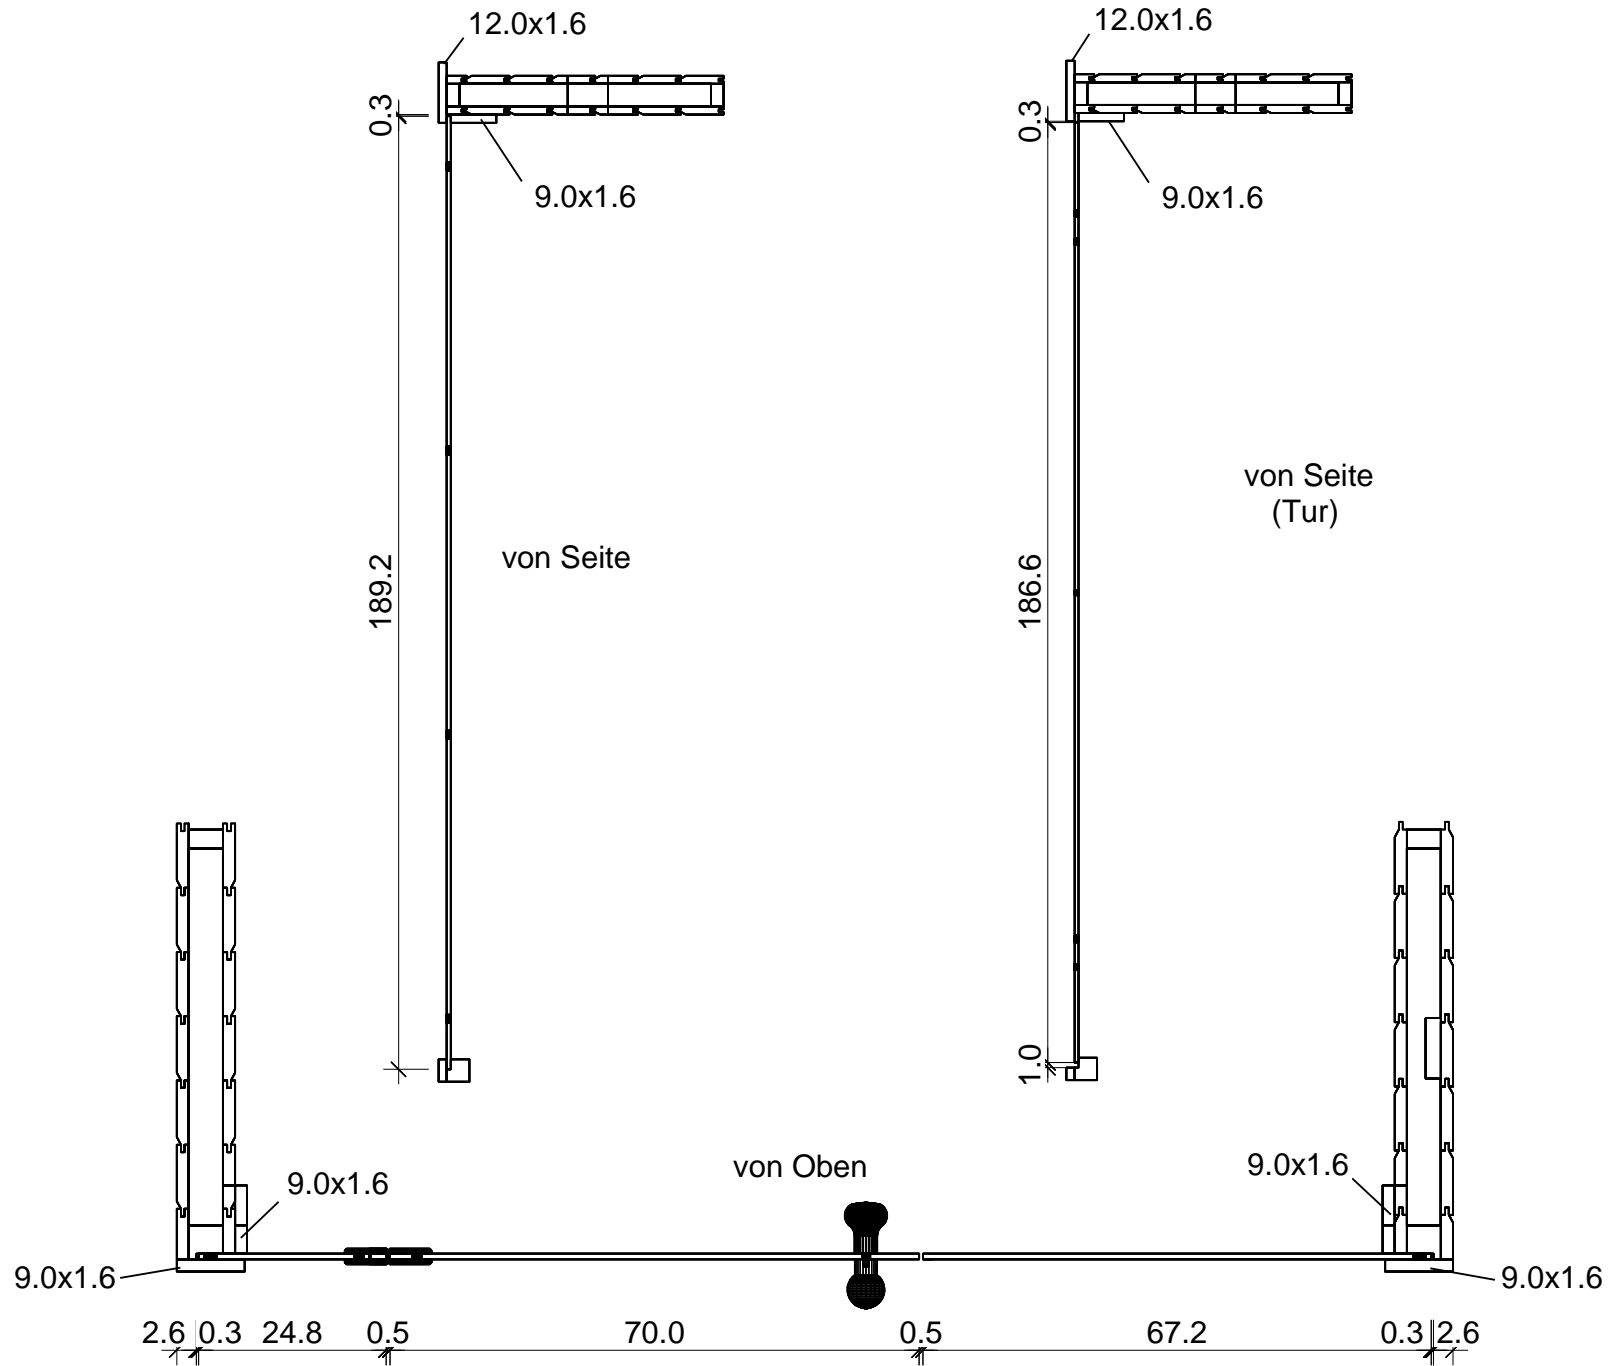

Lumen 169 x 220

Bemerkung: die Ansicht von Türen, Fenster und anderen Teilen kann abweichen von diesem Bild

Schnitt

Dachelemente

Dachrahmen

Glaswand

Grundriss