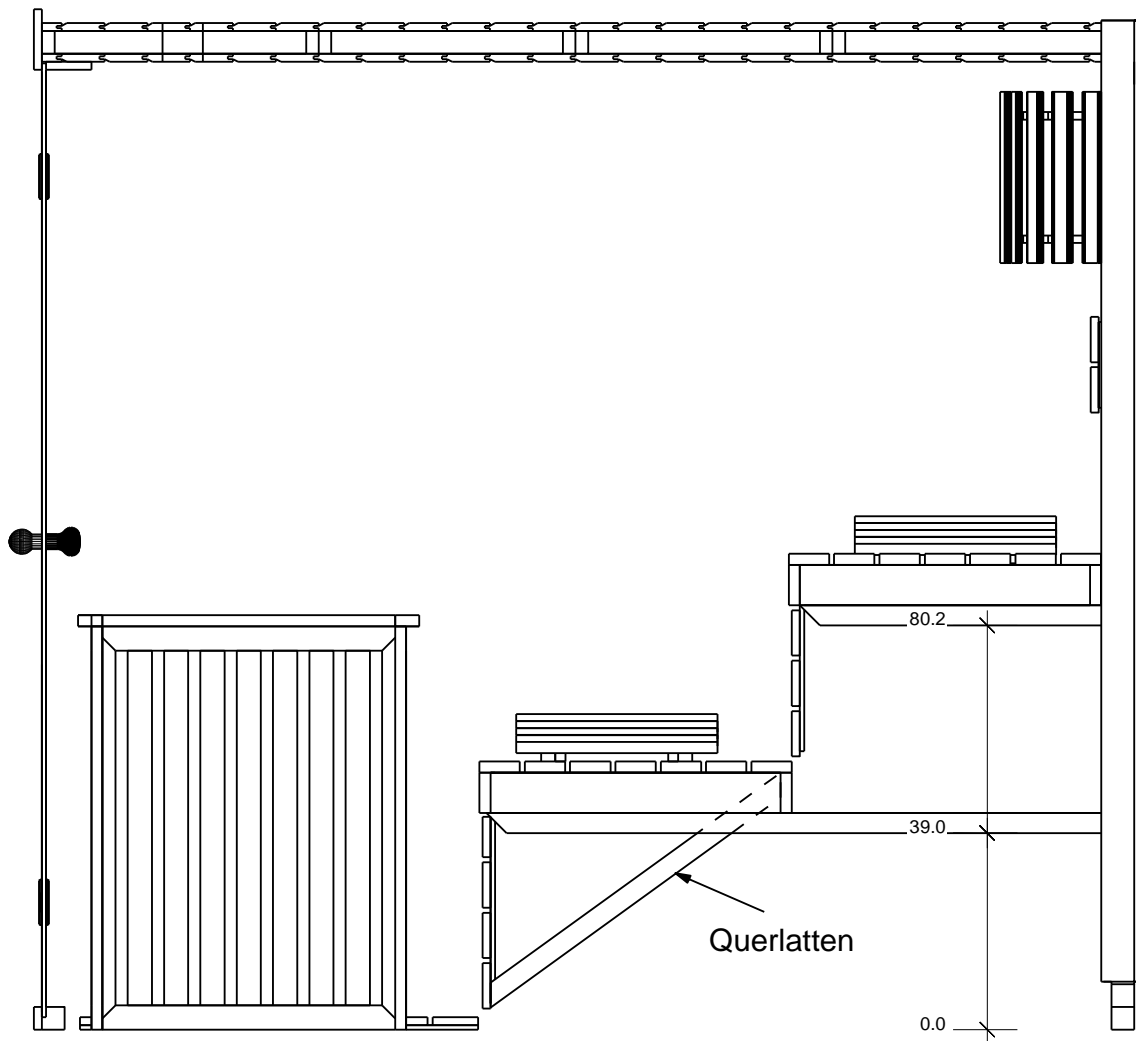

Lumen 169 x 220

Bemerkung: die Ansicht von Türen, Fenster und anderen Teilen kann abweichen von diesem Bild

Schnitt

Dachelemente

Dachrahmen

Glaswand

Grundriss