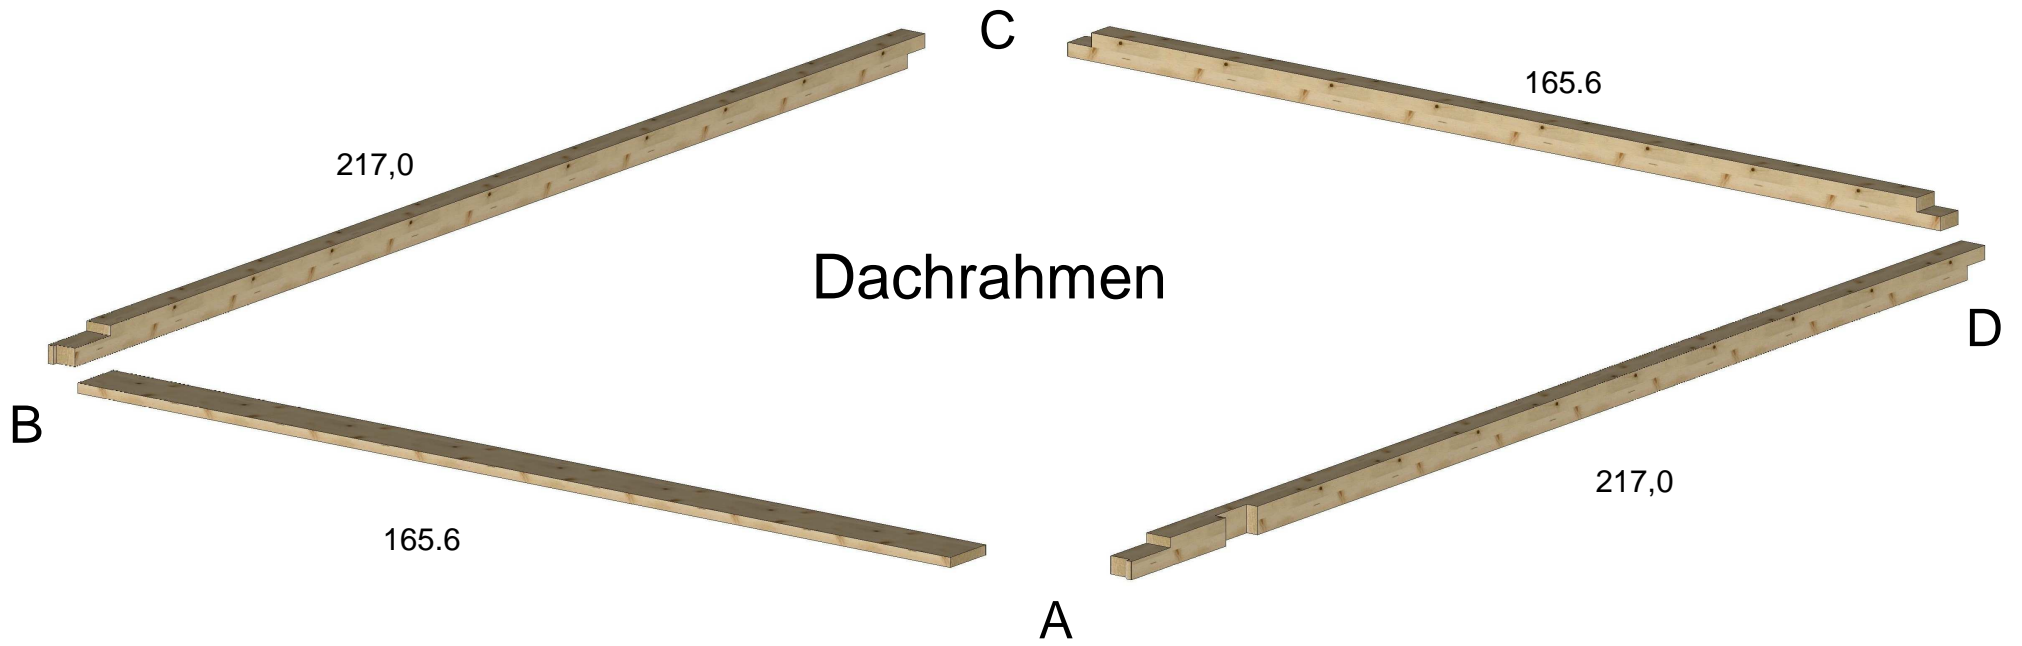

Lumen 169 x 220

Bemerkung: die Ansicht von Türen, Fenster und anderen Teilen kann abweichen von diesem Bild

Schnitt

Dachelemente

Dachrahmen

Glaswand

Grundriss