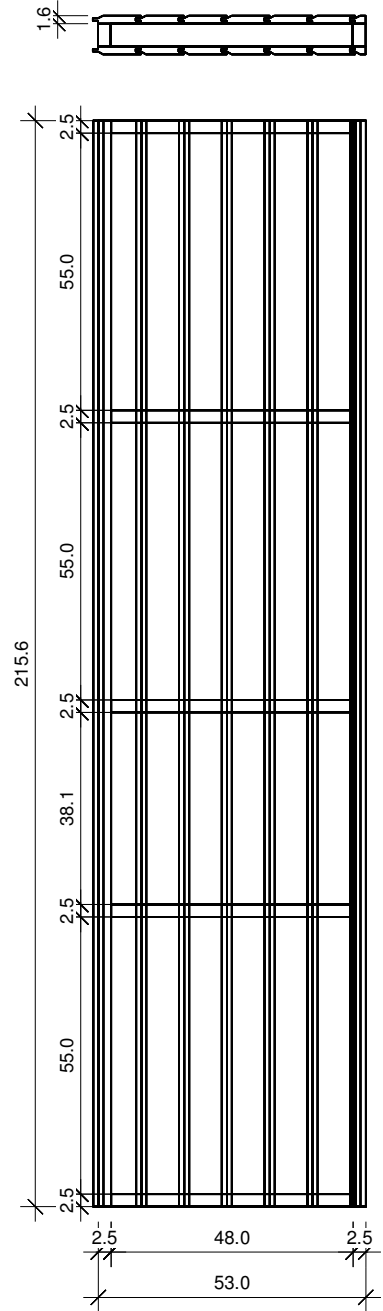

Lumen 220 x 169

Bemerkung: die Ansicht von Türen, Fenster und anderen Teilen kann abweichen von diesem Bild

Schnitt

Grundriss

Grundrahmenplan

Dachrahmen

Dachelemente

Glaswand