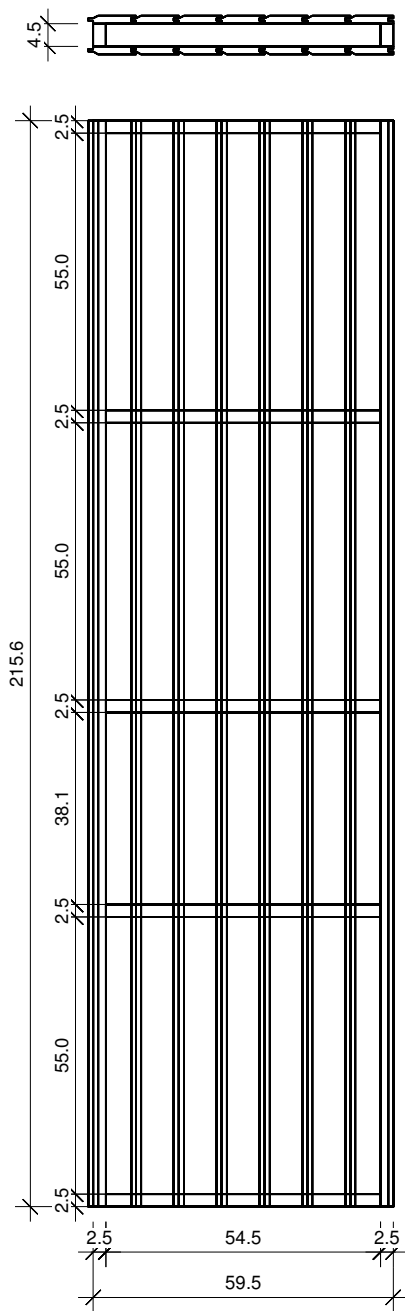

Lumen 220 x 169

Bemerkung: die Ansicht von Türen, Fenster und anderen Teilen kann abweichen von diesem Bild

Schnitt

Grundriss

Grundrahmenplan

Dachrahmen

Dachelemente

Glaswand