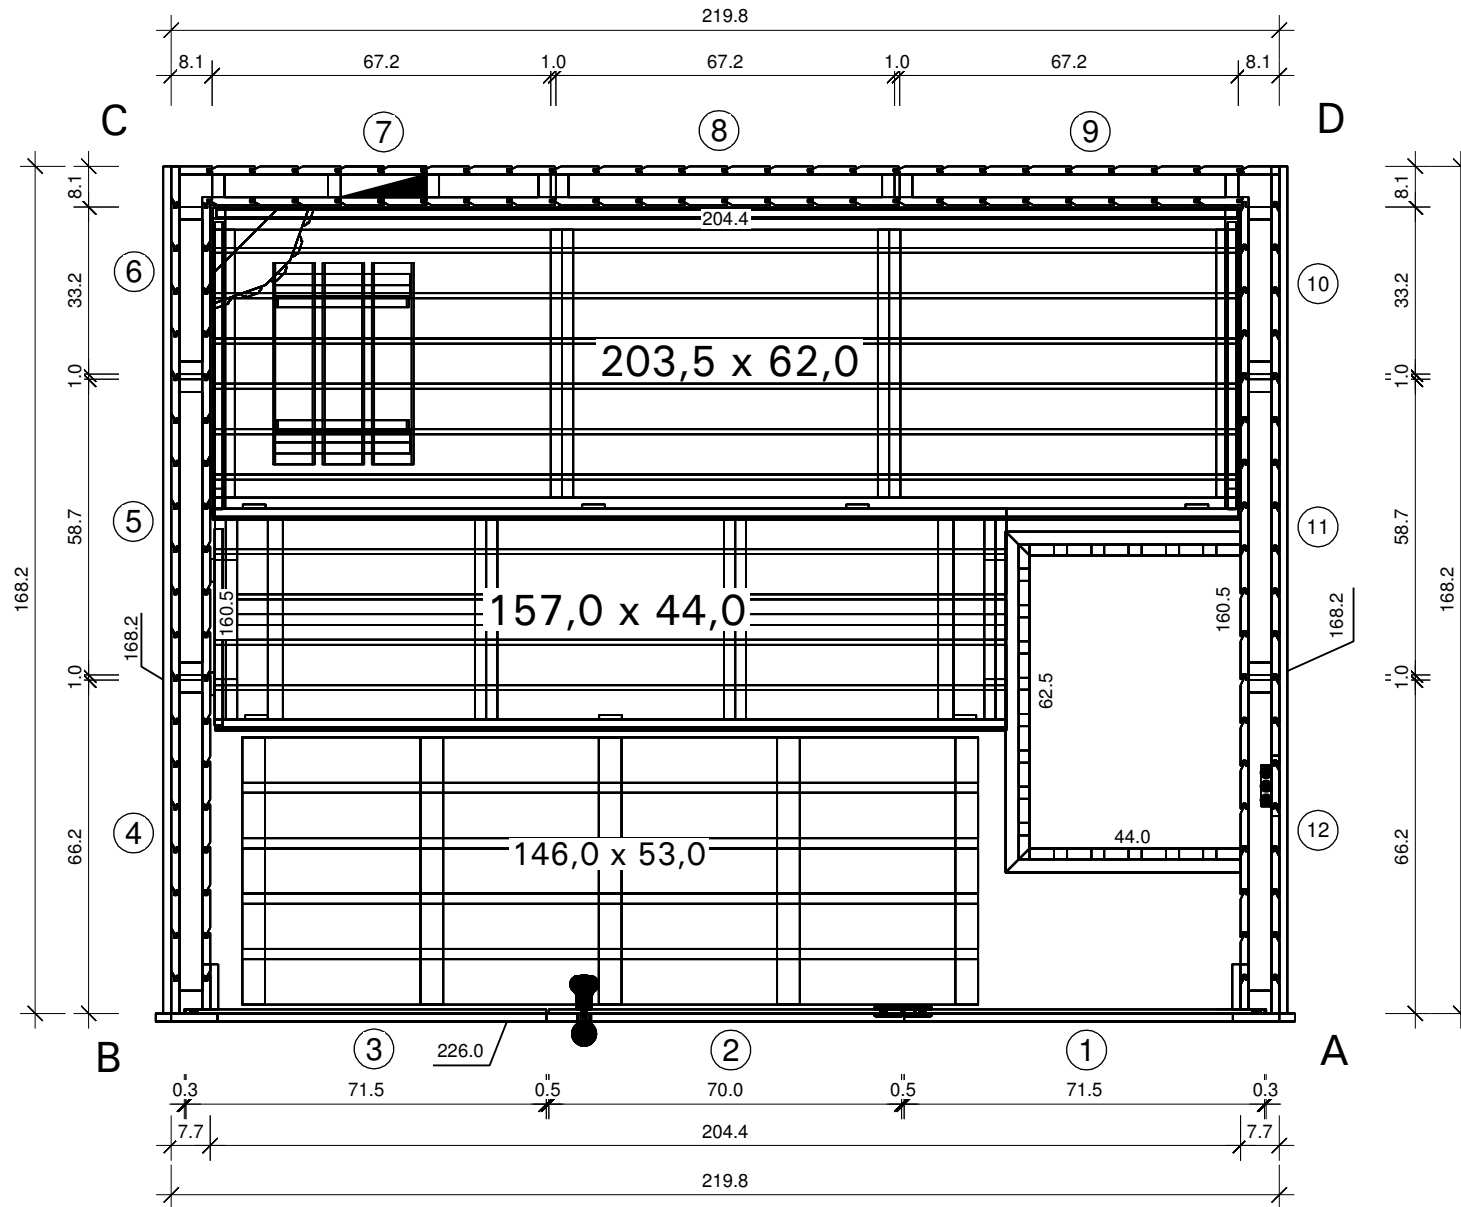

Lumen 220 x 169

Bemerkung: die Ansicht von Türen, Fenster und anderen Teilen kann abweichen von diesem Bild

Schnitt

Grundriss

Grundrahmenplan

Dachrahmen

Dachelemente

Glaswand