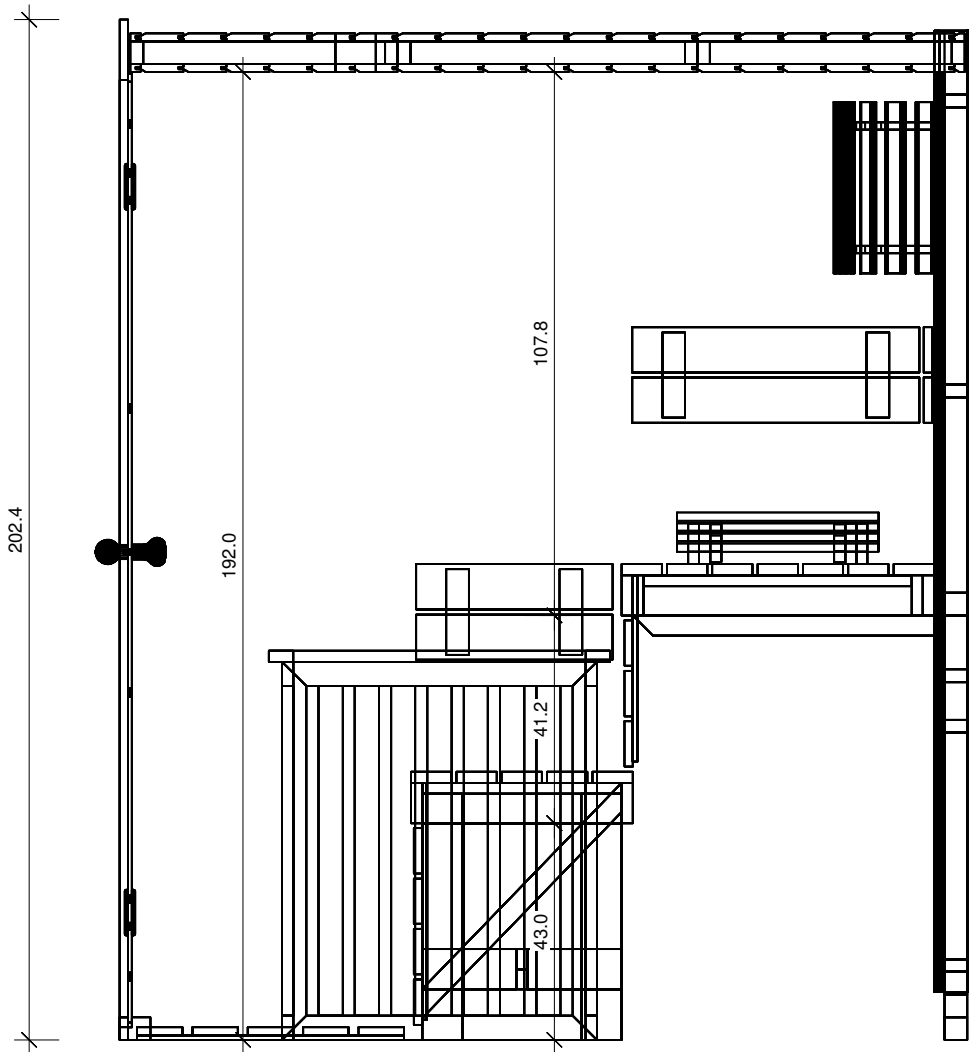

Lumen 220 x 169

Bemerkung: die Ansicht von Türen, Fenster und anderen Teilen kann abweichen von diesem Bild

Schnitt

Grundriss

Grundrahmenplan

Dachrahmen

Dachelemente

Glaswand