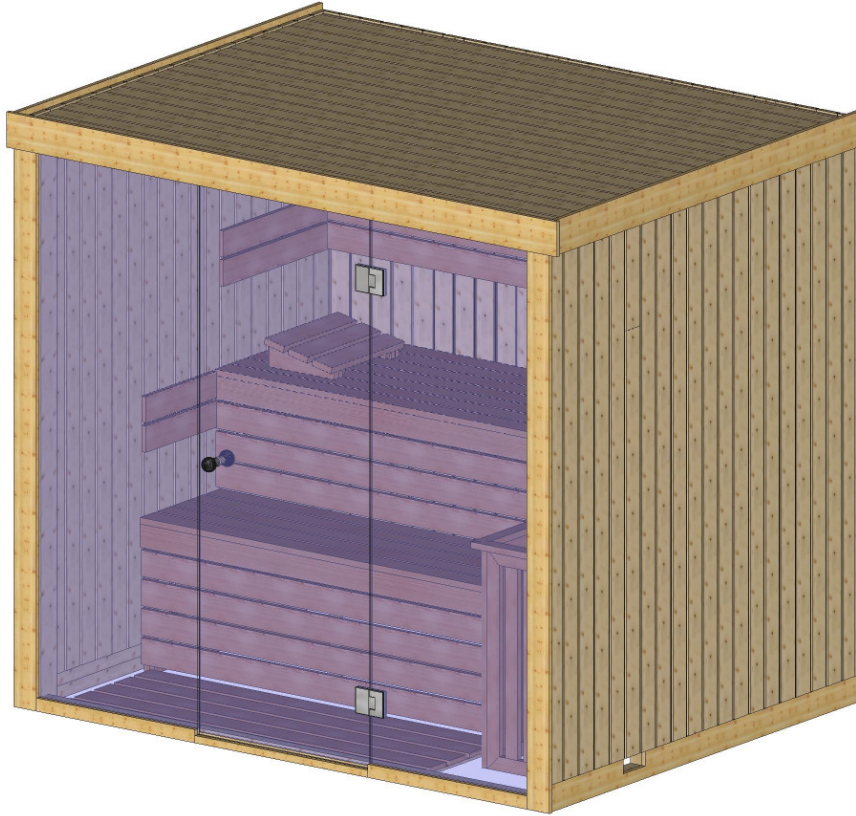

Lumen 220 x 169

Bemerkung: die Ansicht von Türen, Fenster und anderen Teilen kann abweichen von diesem Bild

Schnitt

Grundriss

Grundrahmenplan

Dachrahmen

Dachelemente

Glaswand