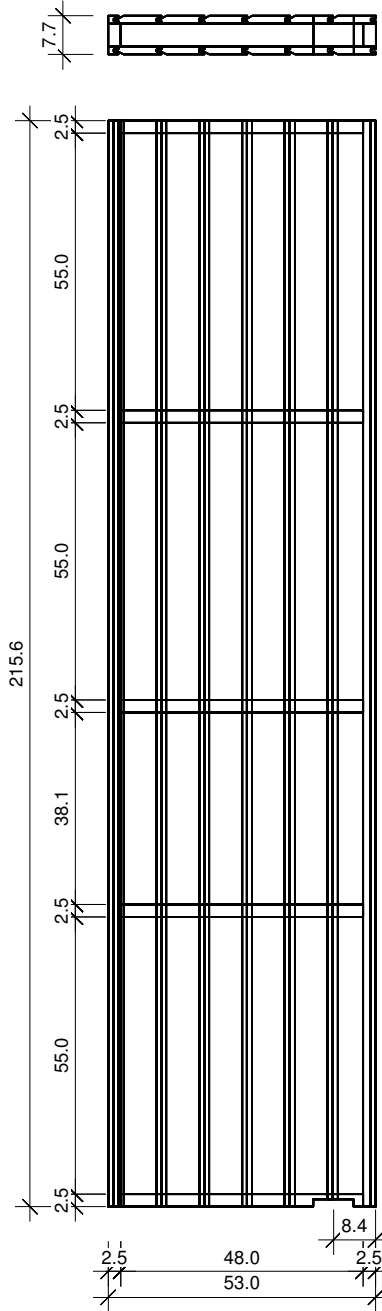

Lumen 220 x 169

Bemerkung: die Ansicht von Türen, Fenster und anderen Teilen kann abweichen von diesem Bild

Schnitt

Grundriss

Grundrahmenplan

Dachrahmen

Dachelemente

Glaswand