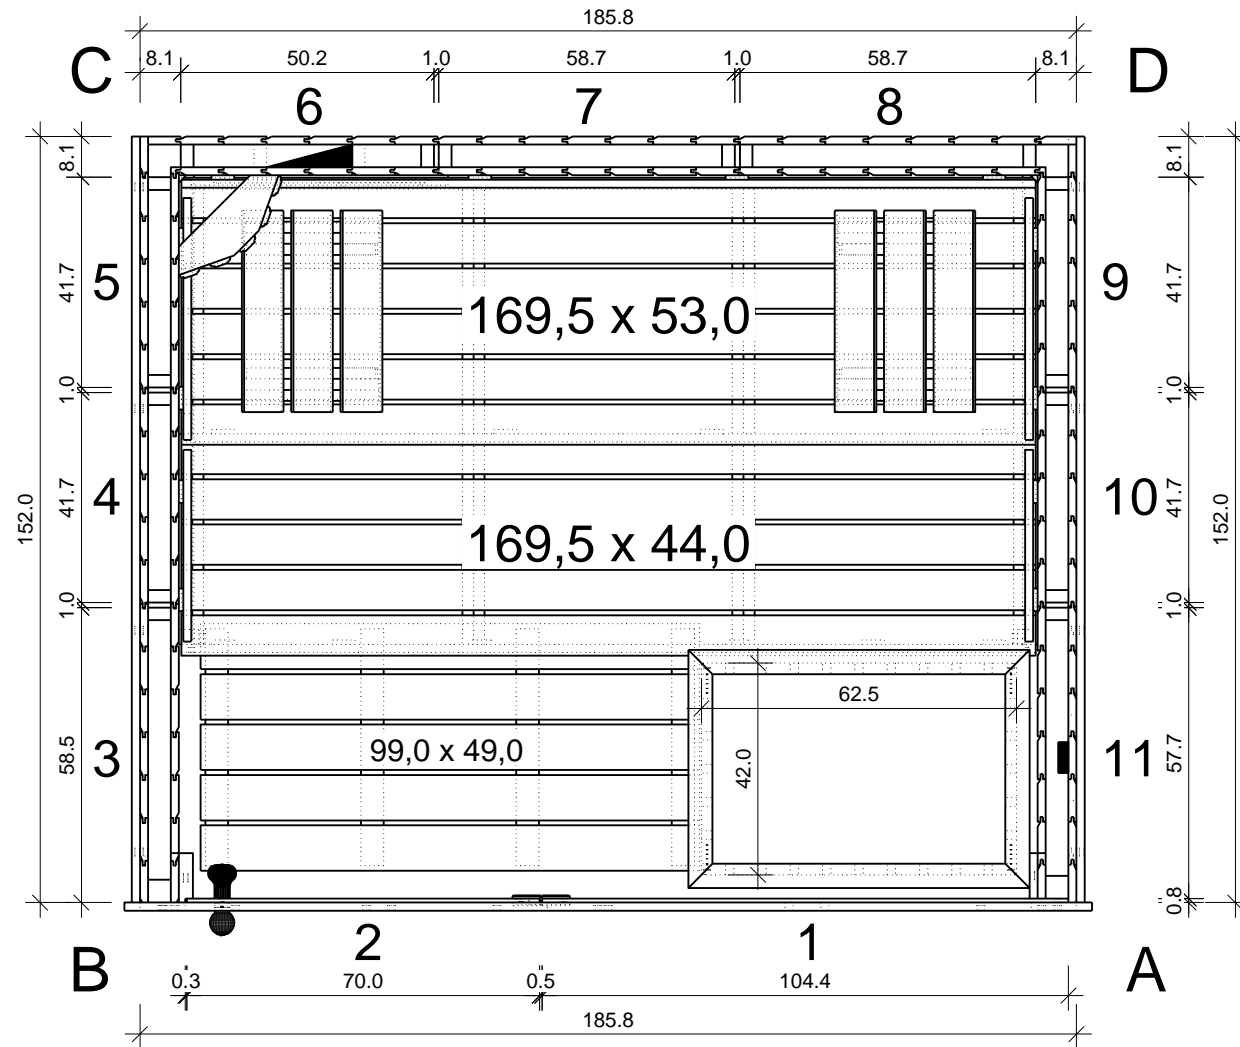

"Lumen" 186 x 152

Bemerkung: die Ansicht von Türen, Fenster und anderen Teilen kann abweichen von diesem Bild

Schnitt

Grundriss

Glaswand

Grundrahmen

Dachrahmen

Dachelemente