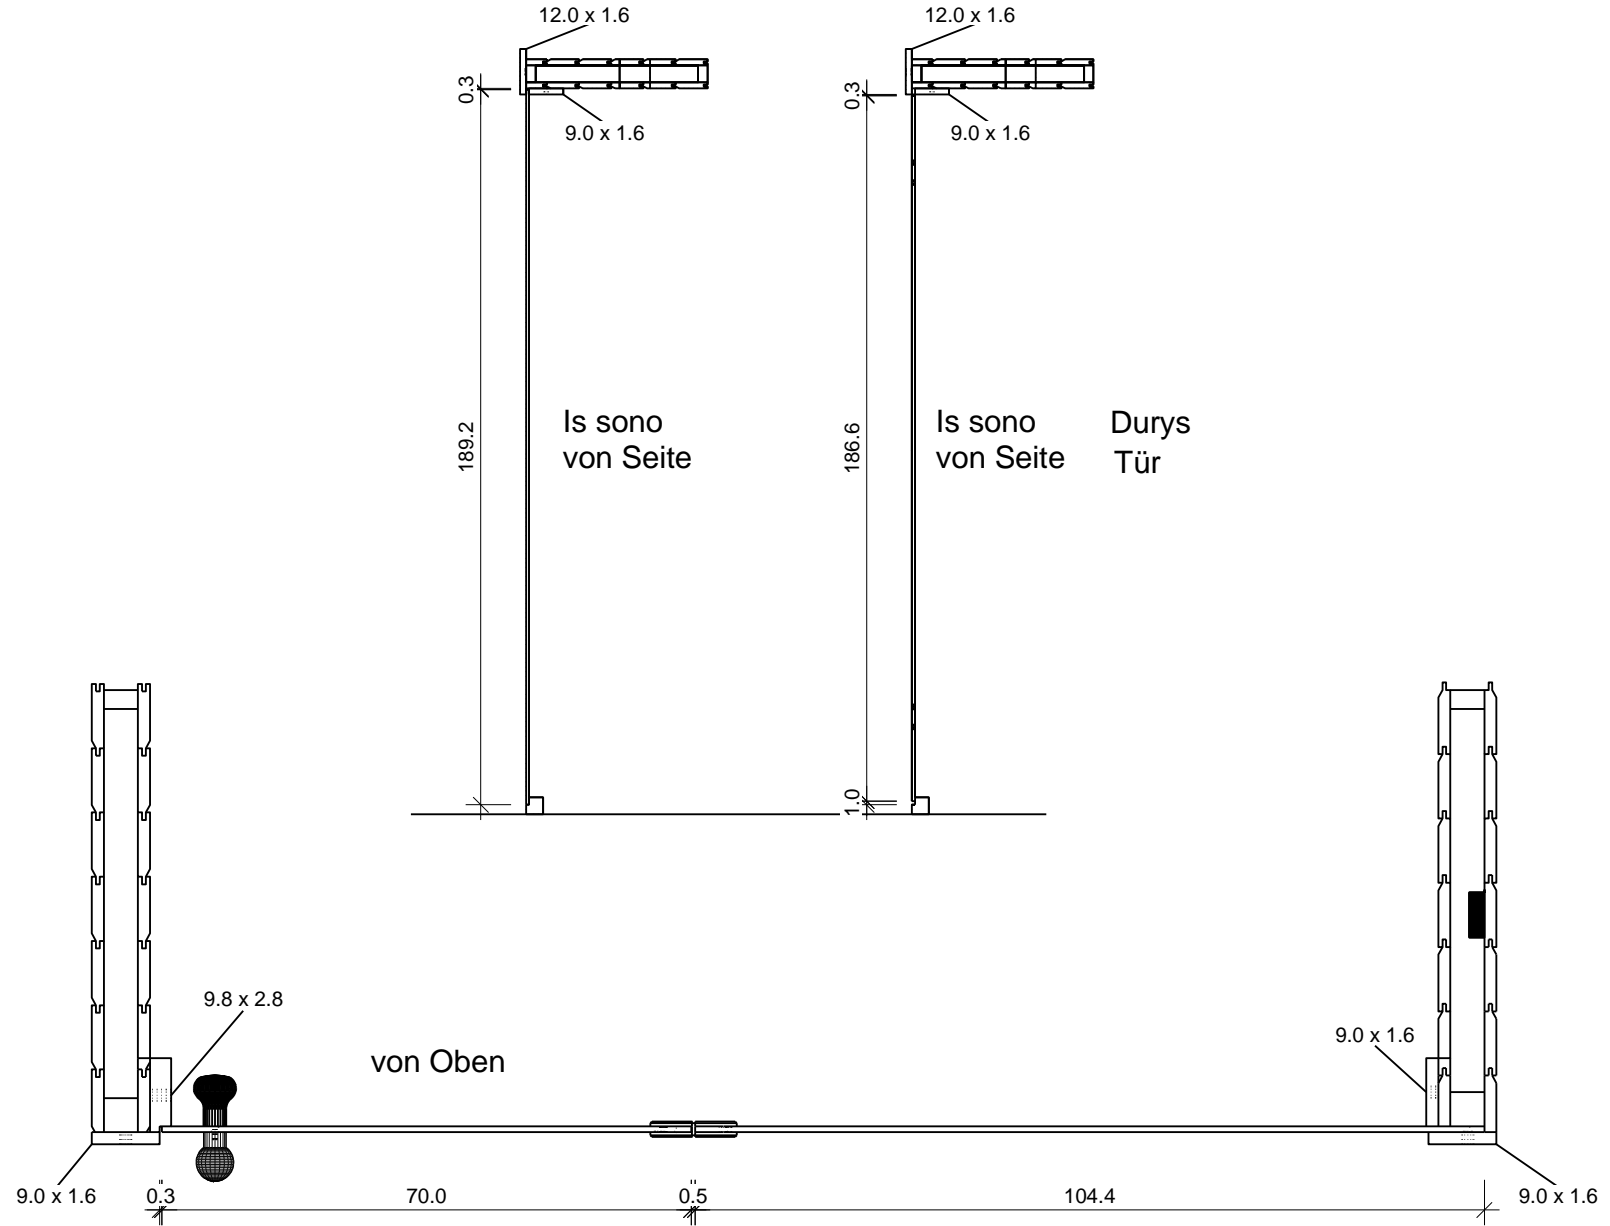

"Lumen" 186 x 152

Bemerkung: die Ansicht von Türen, Fenster und anderen Teilen kann abweichen von diesem Bild

Schnitt

Grundriss

Glaswand

Grundrahmen

Dachrahmen

Dachelemente