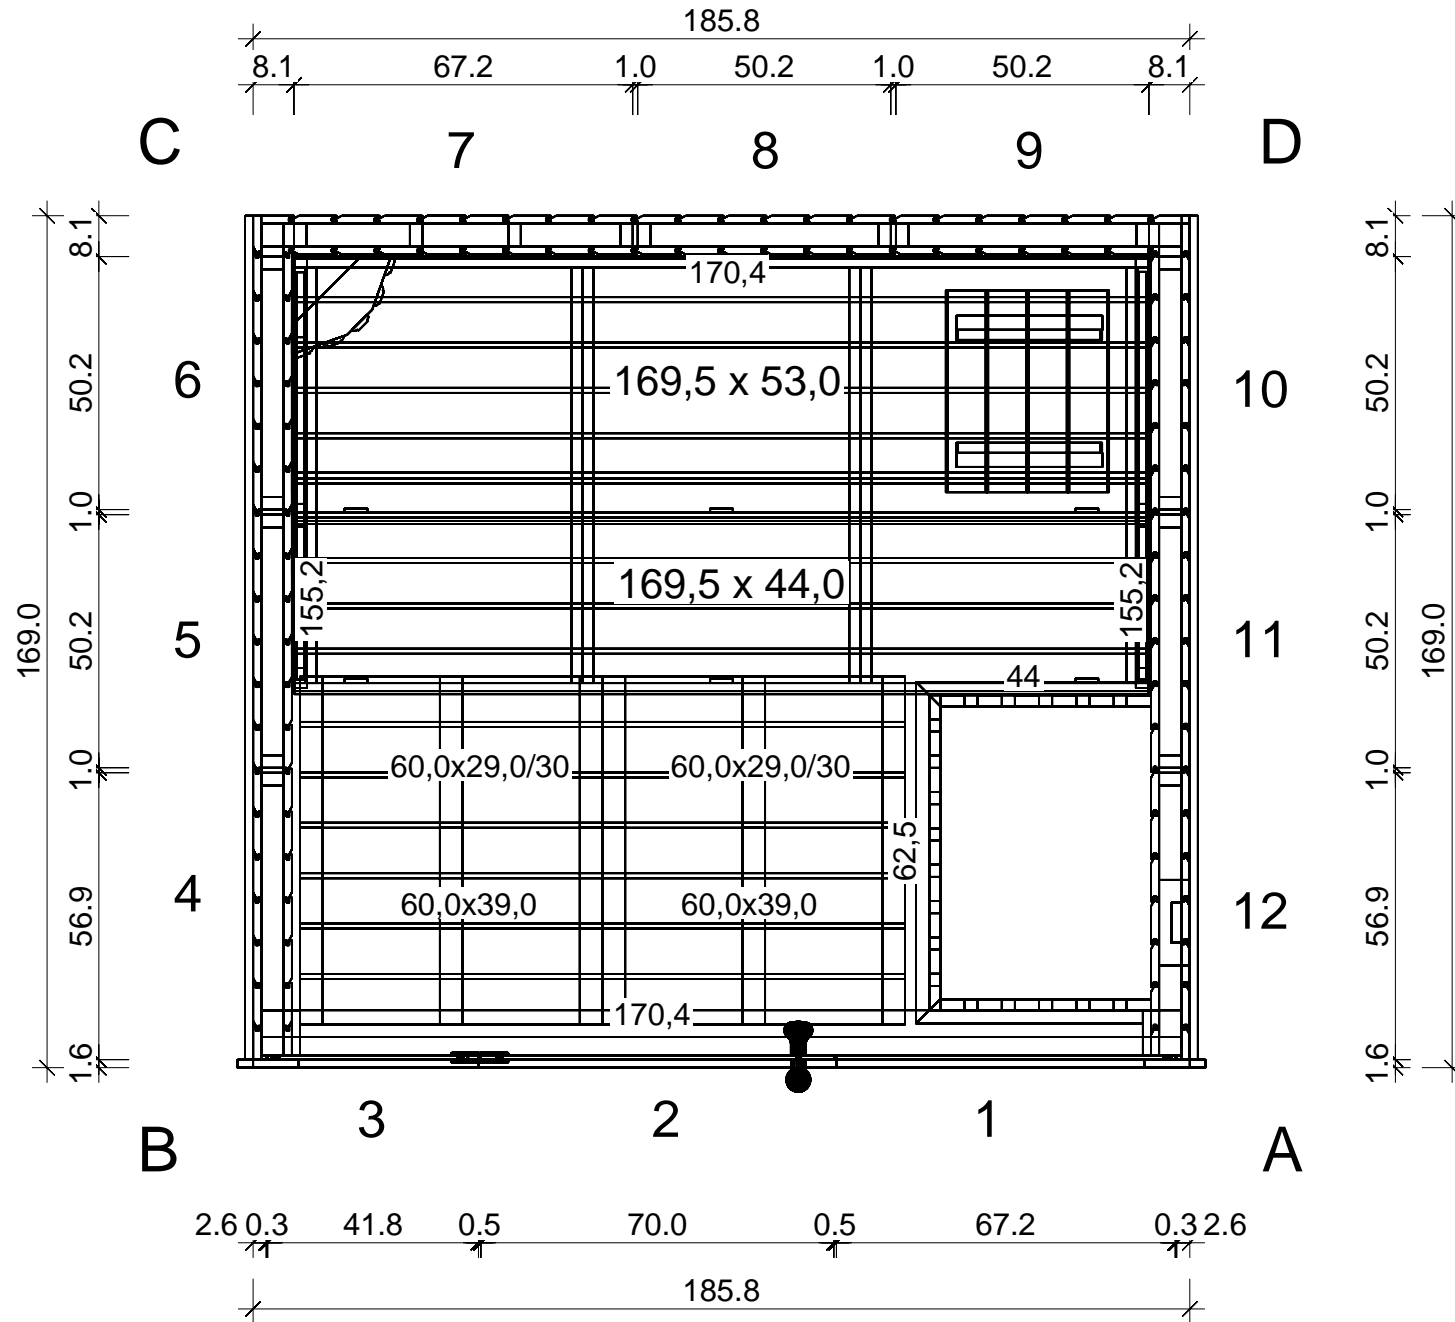

Bemerkung: die Ansicht von Türen, Fenster und anderen Teilen kann abweichen von diesem Bild

Lumen 185,8 x 169,0

# Schnitt

# Grundriss

# Glaswand