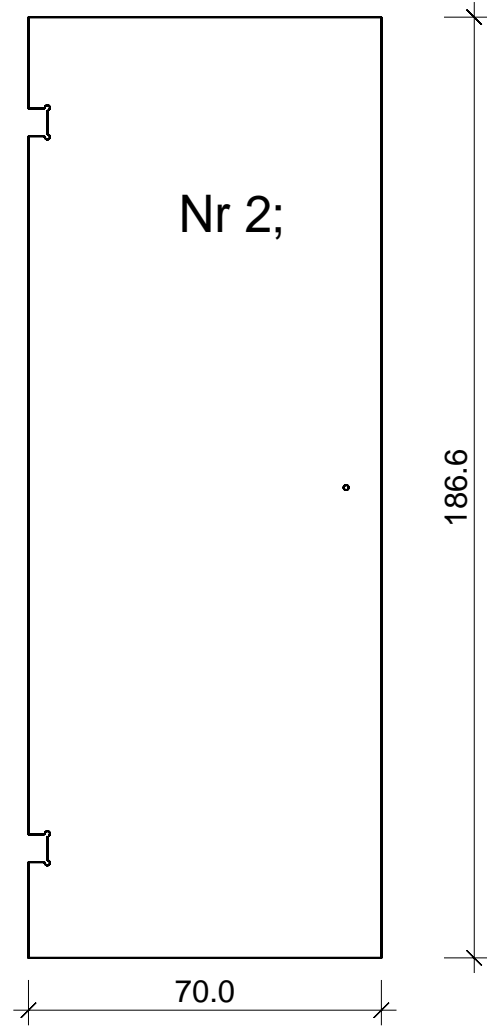

Bemerkung: die Ansicht von Türen, Fenster und anderen Teilen kann abweichen von diesem Bild

Lumen 185,8 x 169,0

# Schnitt

# Glaswand