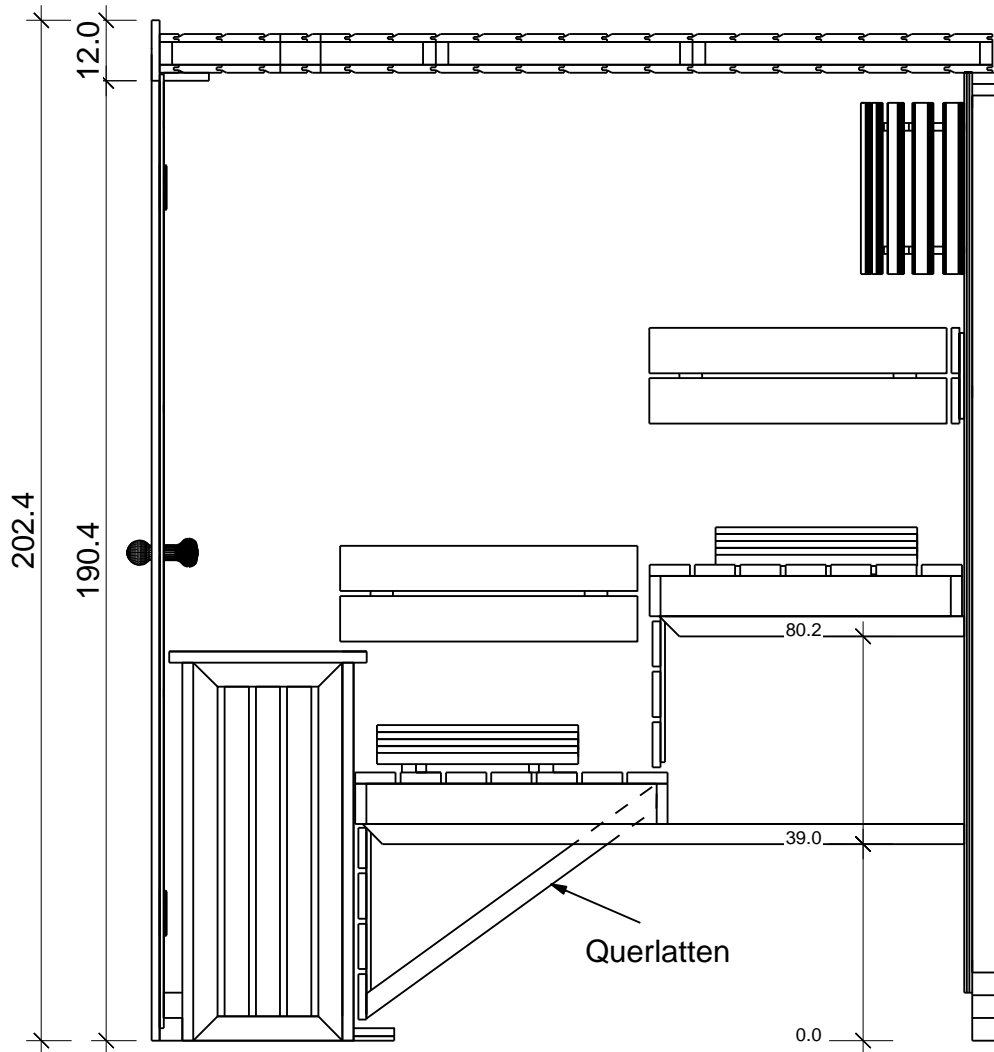

Lumen 169 x 169

Bemerkung: die Ansicht von Turen, Fenster und anderen Teilen kann abweichen von diesem Bild

Schnitt

Dachelemente

Dachrahmen