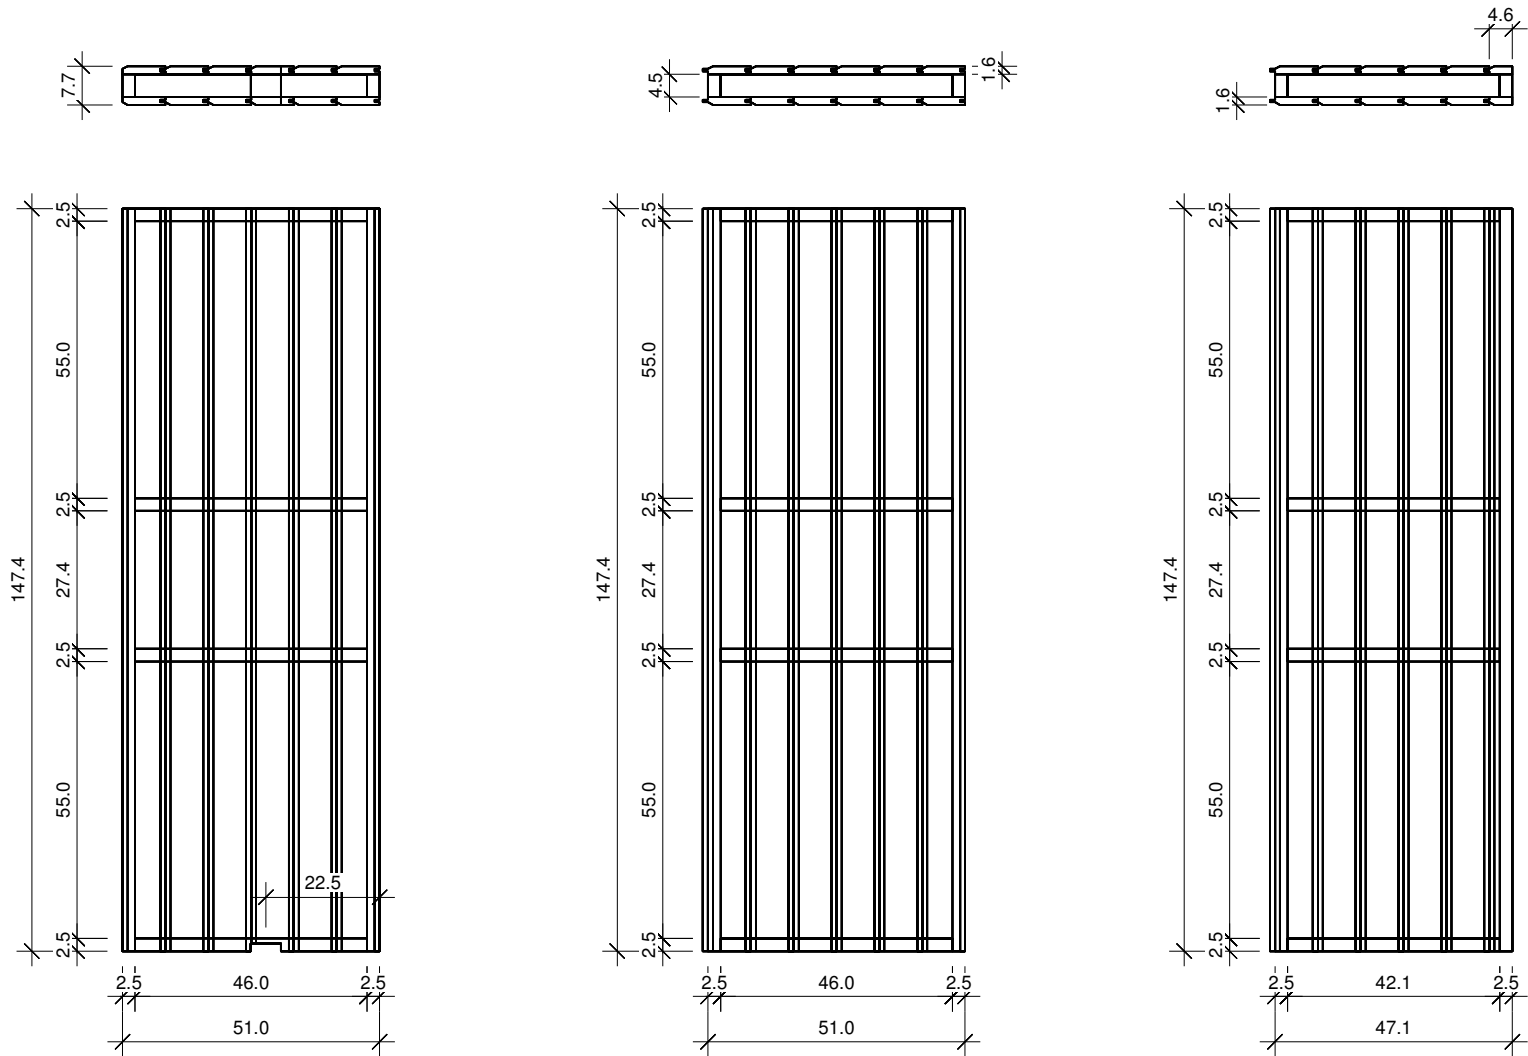

Lumen 152 x 152

Bemerkung: die Ansicht von Türen, Fenster und anderen Teilen kann abweichen von diesem Bild

Schnitt

Grundriss

Grundrahmenplan

Dachrahmen

Dachelemente

Glaswand