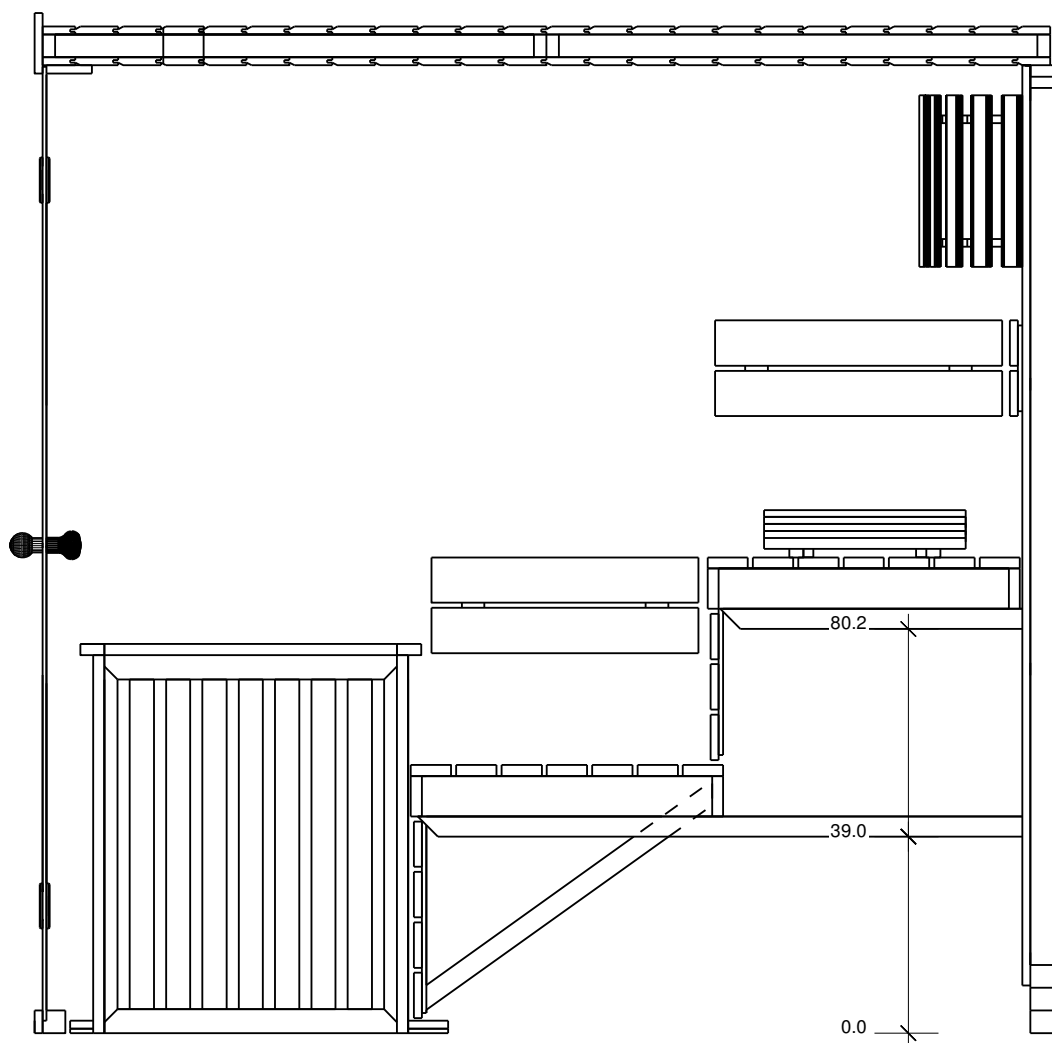

Lumen 135 x 203

Bemerkung: die Ansicht von Turen, Fenster und anderen Teilen kann abweichen von diesem Bild

Schnitt

Grundriss

Grundrahmenplan

Dachrahmen