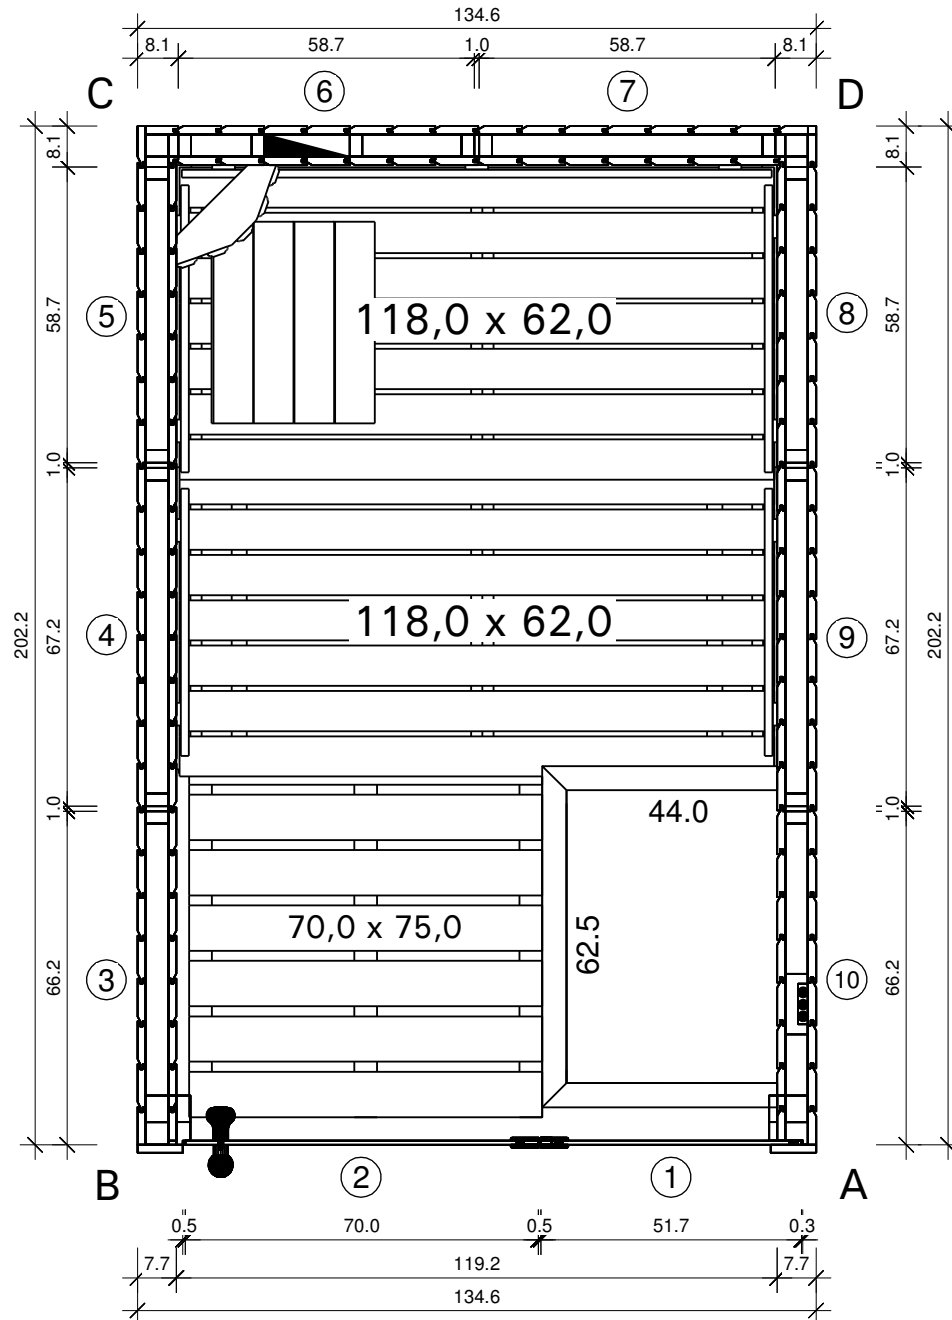

Lumen 135 x 203

Bemerkung: die Ansicht von Turen, Fenster und anderen Teilen kann abweichen von diesem Bild

Schnitt

Grundriss

Grundrahmenplan

Dachrahmen