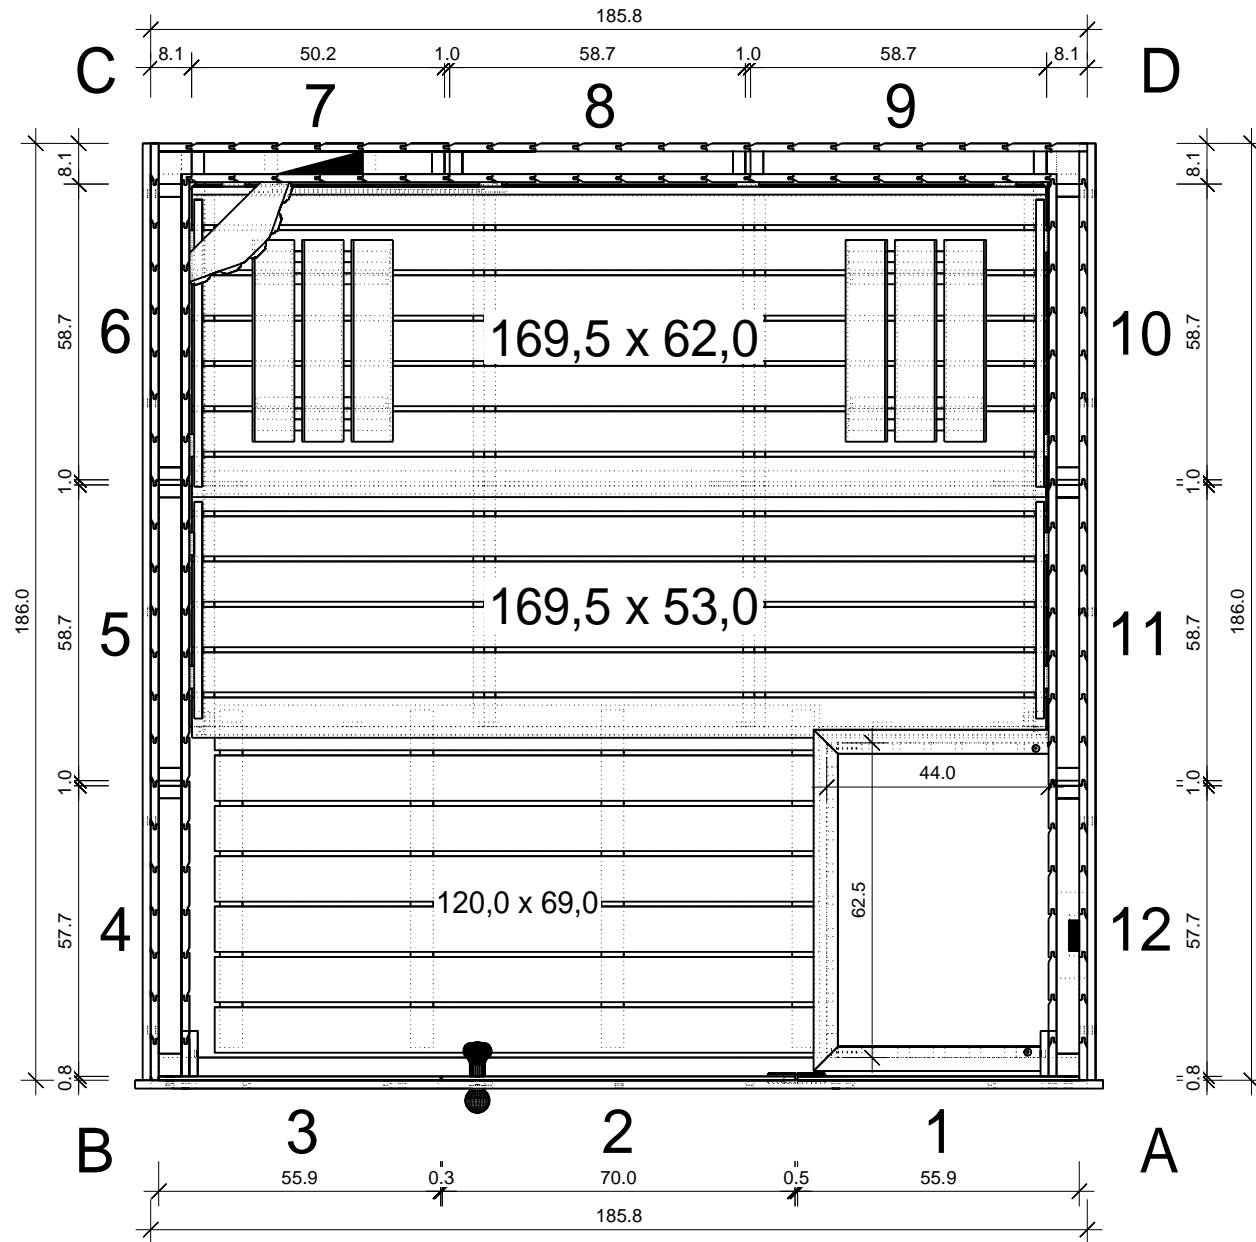

"Lumen" 186 x 186

Bemerkung: die Ansicht von Türen, Fenster und anderen Teilen kann abweichen von diesem Bild

Schnitt

Grundriss

Glaswand

Grundrahmen

Dachrahmen

Dachelemente