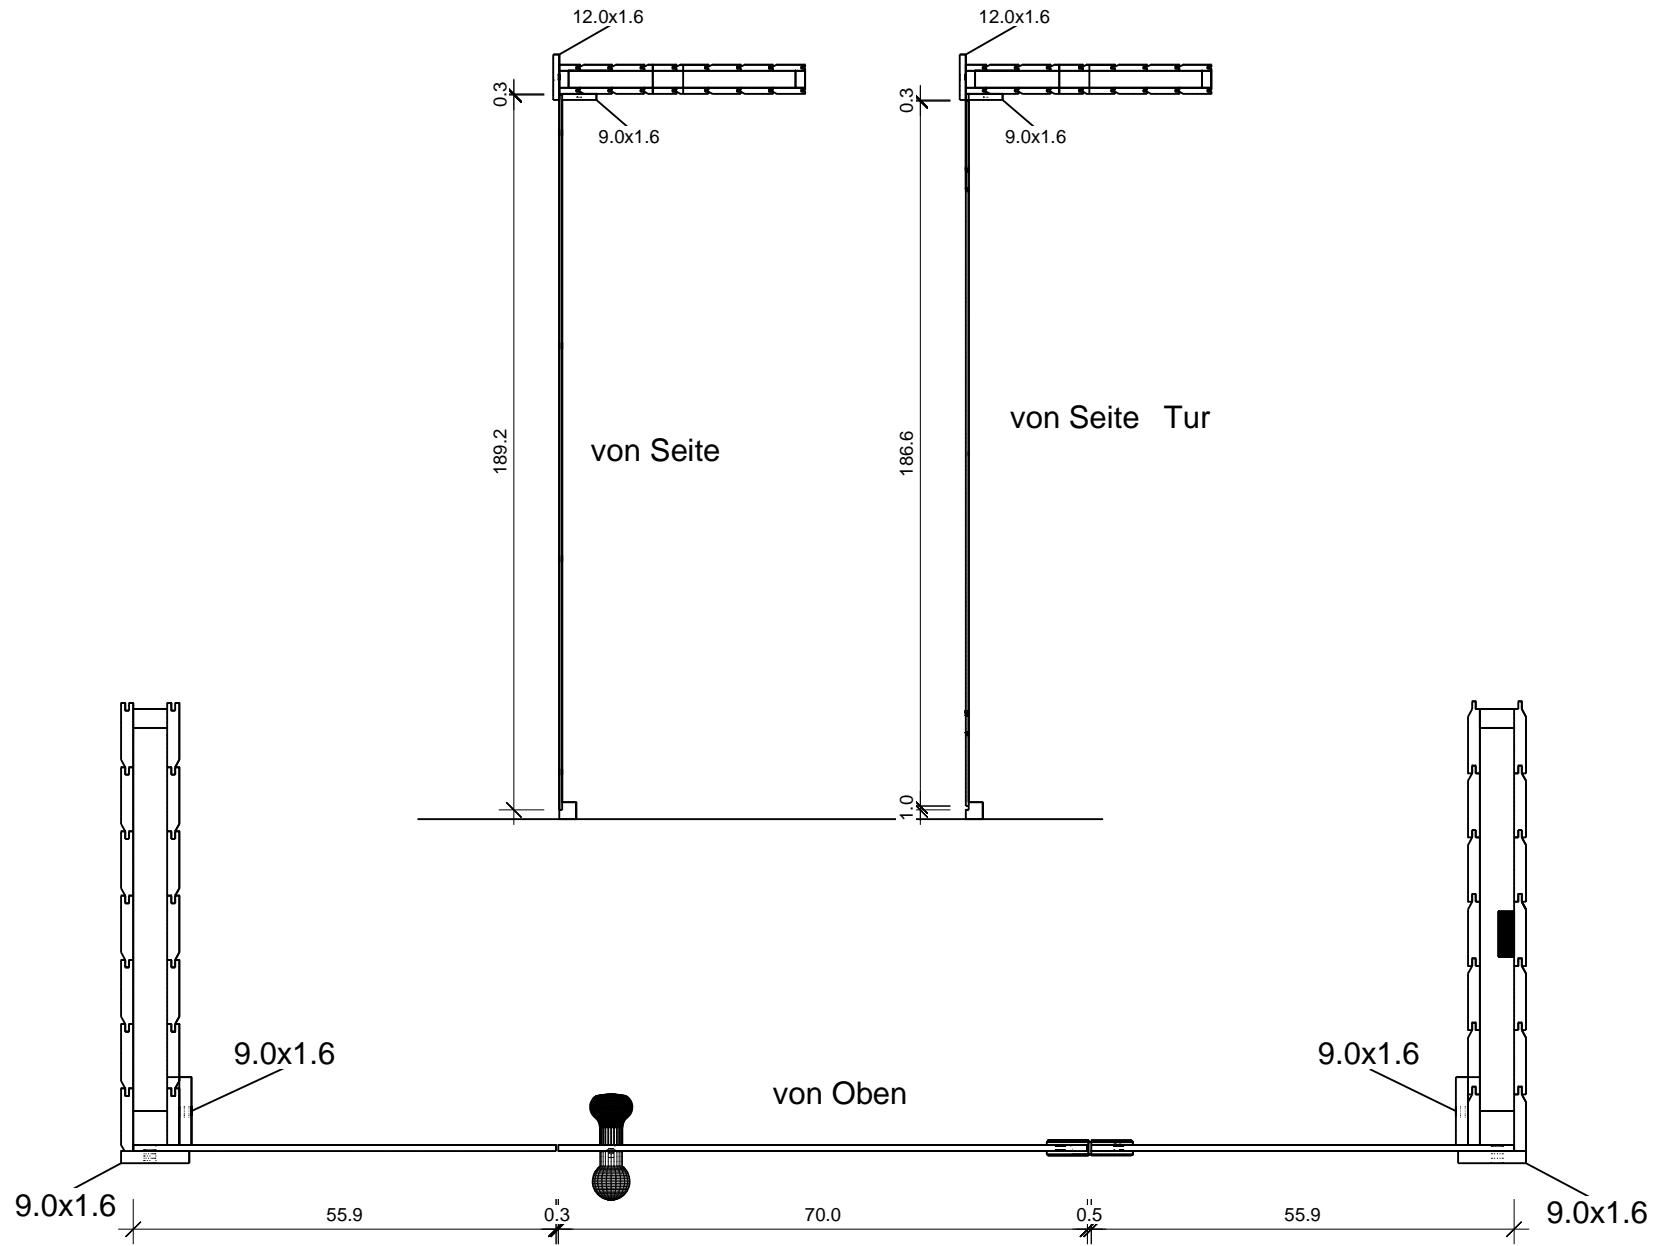

"Lumen" 186 x 186

Bemerkung: die Ansicht von Türen, Fenster und anderen Teilen kann abweichen von diesem Bild

Schnitt

Grundriss

Glaswand

Grundrahmen

Dachrahmen

Dachelemente