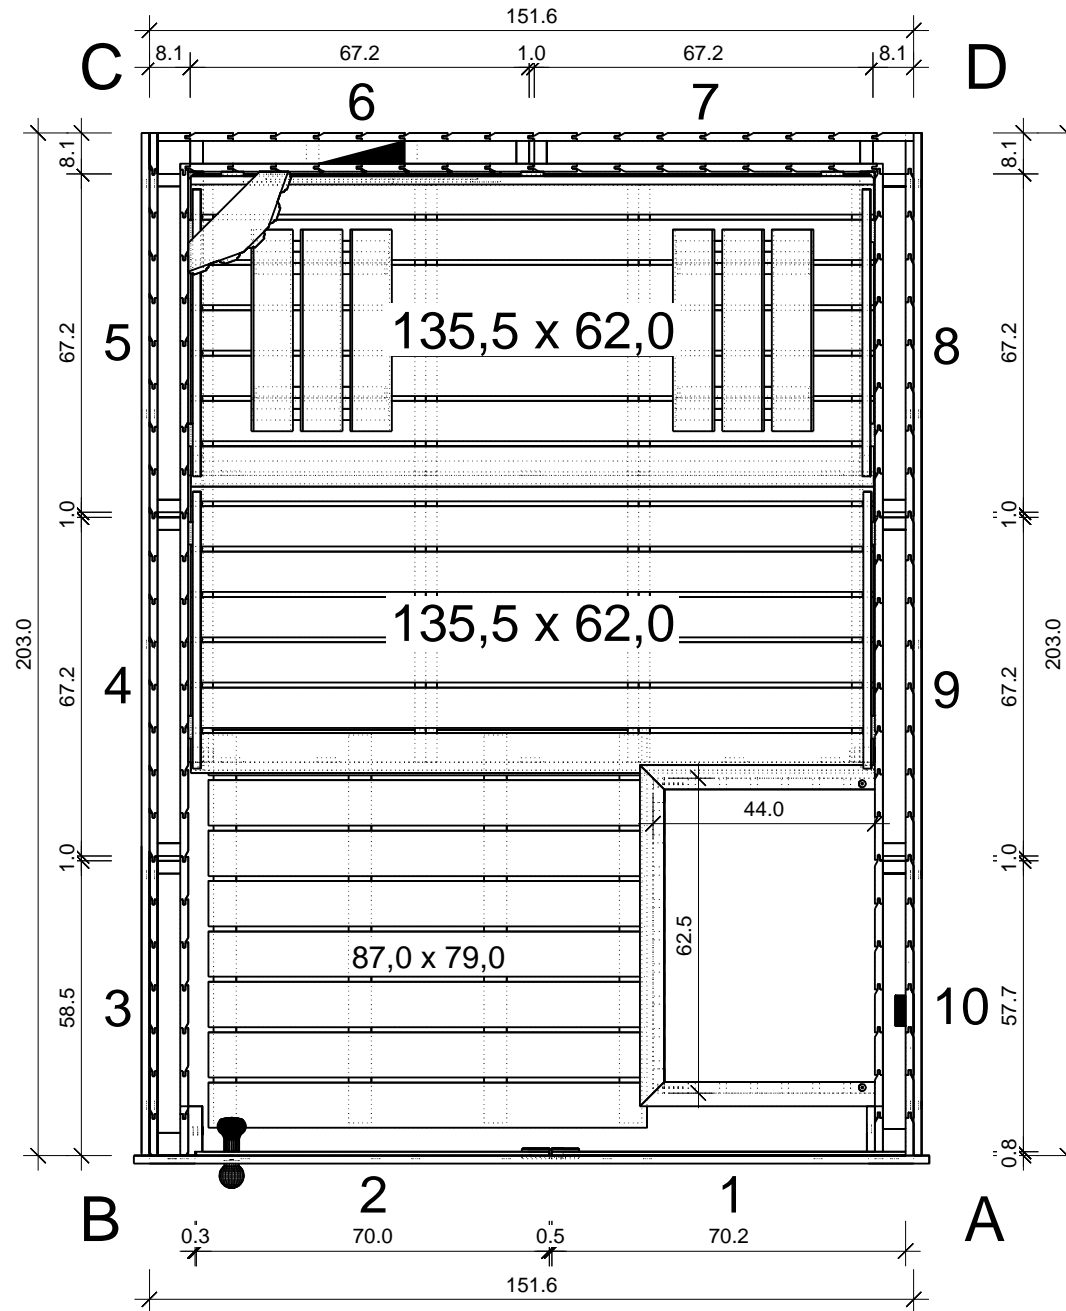

"Lumen" 186 x 152

Bemerkung: die Ansicht von Türen, Fenster und anderen Teilen kann abweichen von diesem Bild

Schnitt

Grundriss

Glaswand

Grundrahmen

Dachrahmen

Dachelemente