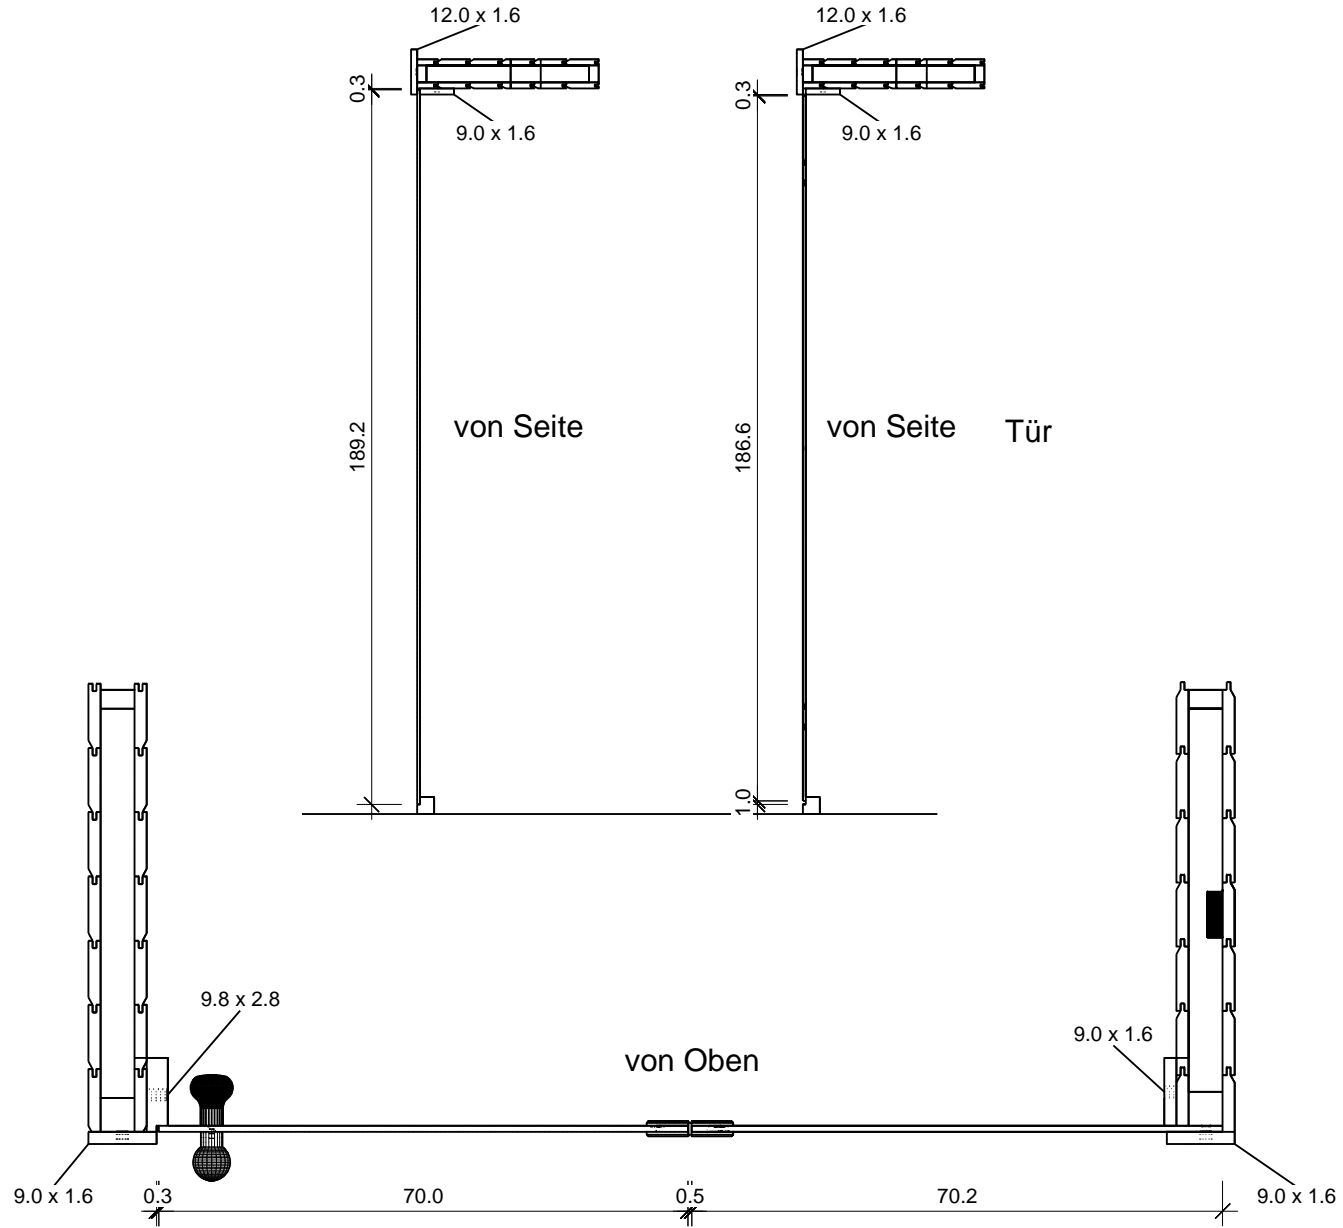

"Lumen" 186 x 152

Bemerkung: die Ansicht von Türen, Fenster und anderen Teilen kann abweichen von diesem Bild

Schnitt

Grundriss

Glaswand

Grundrahmen

Dachrahmen

Dachelemente