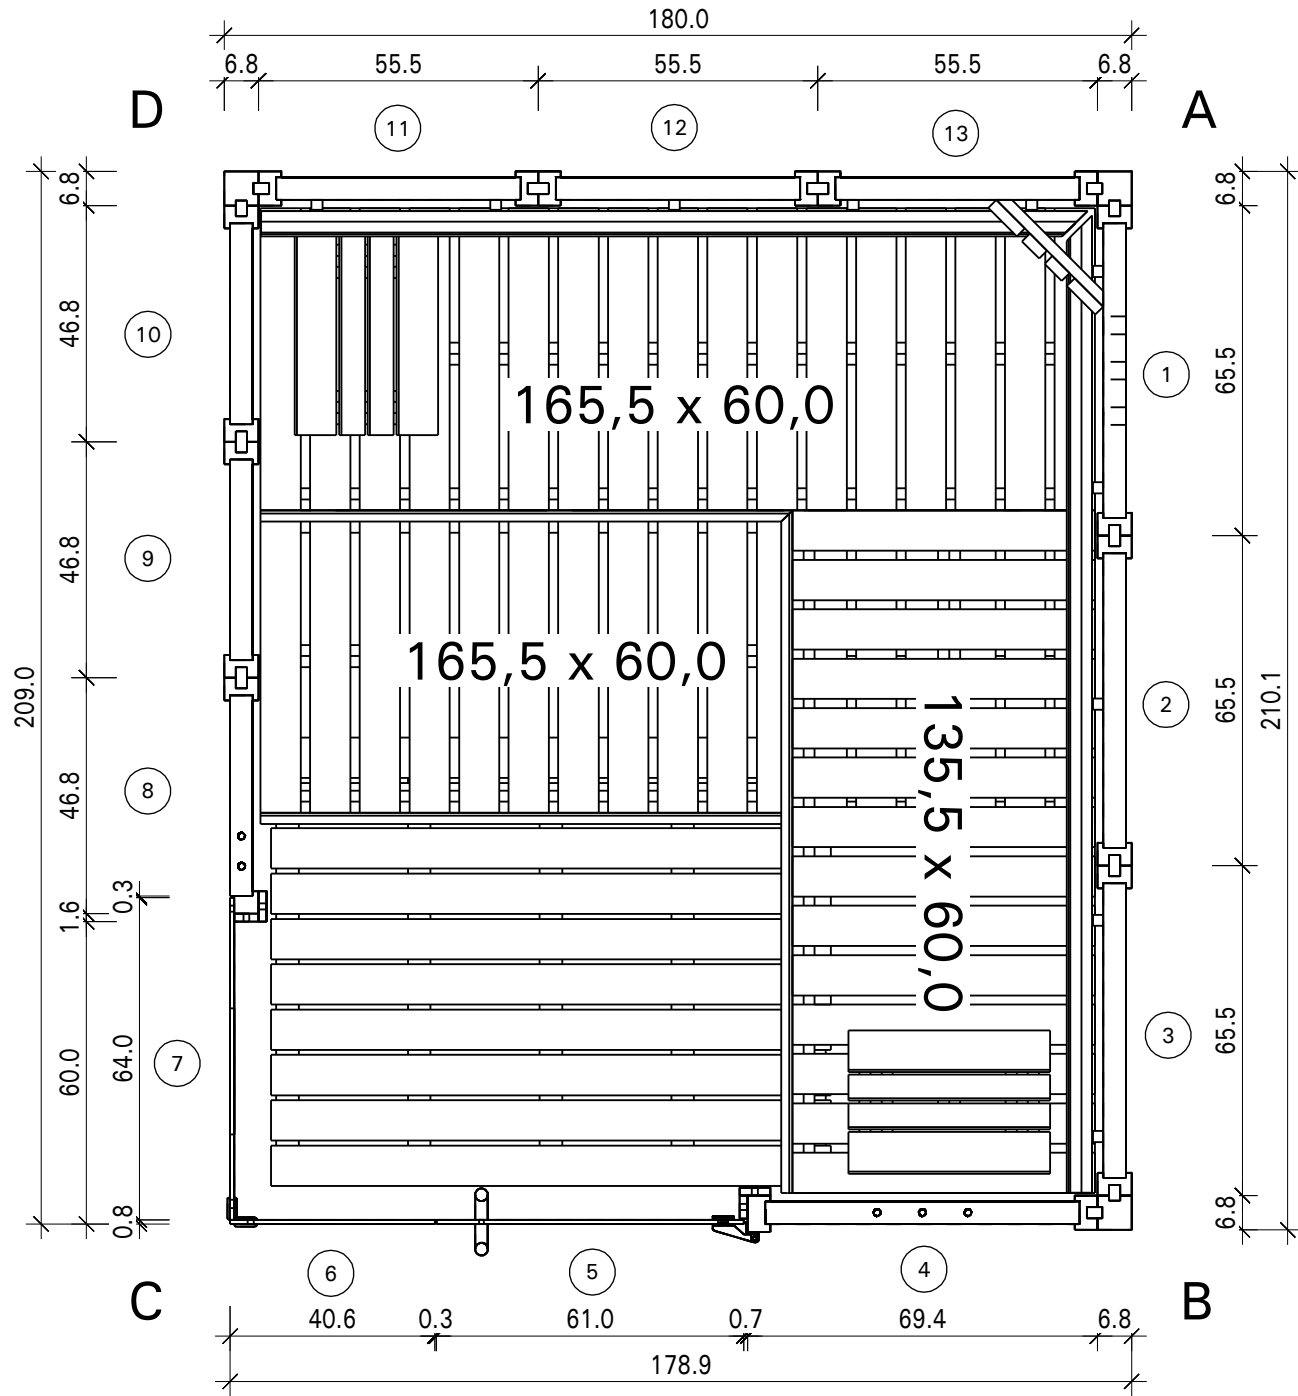

Bemerkung: die Ansicht von Türen, Fenster und anderen Teilen kann abweichen von diesem Bild

Bemerkung: die Ansicht von Türen, Fenster und anderen Teilen kann abweichen von diesem Bild

# Schnitt

## Montageanweisung Glas an Glas-Stoßdichtung transluzent für 8 mm Glasscheiben Art.-Nr. 85055

Material TPE, Einsatzbereich -40 °C bis 110 °C, witterungs-, ozon- und UV-beständig