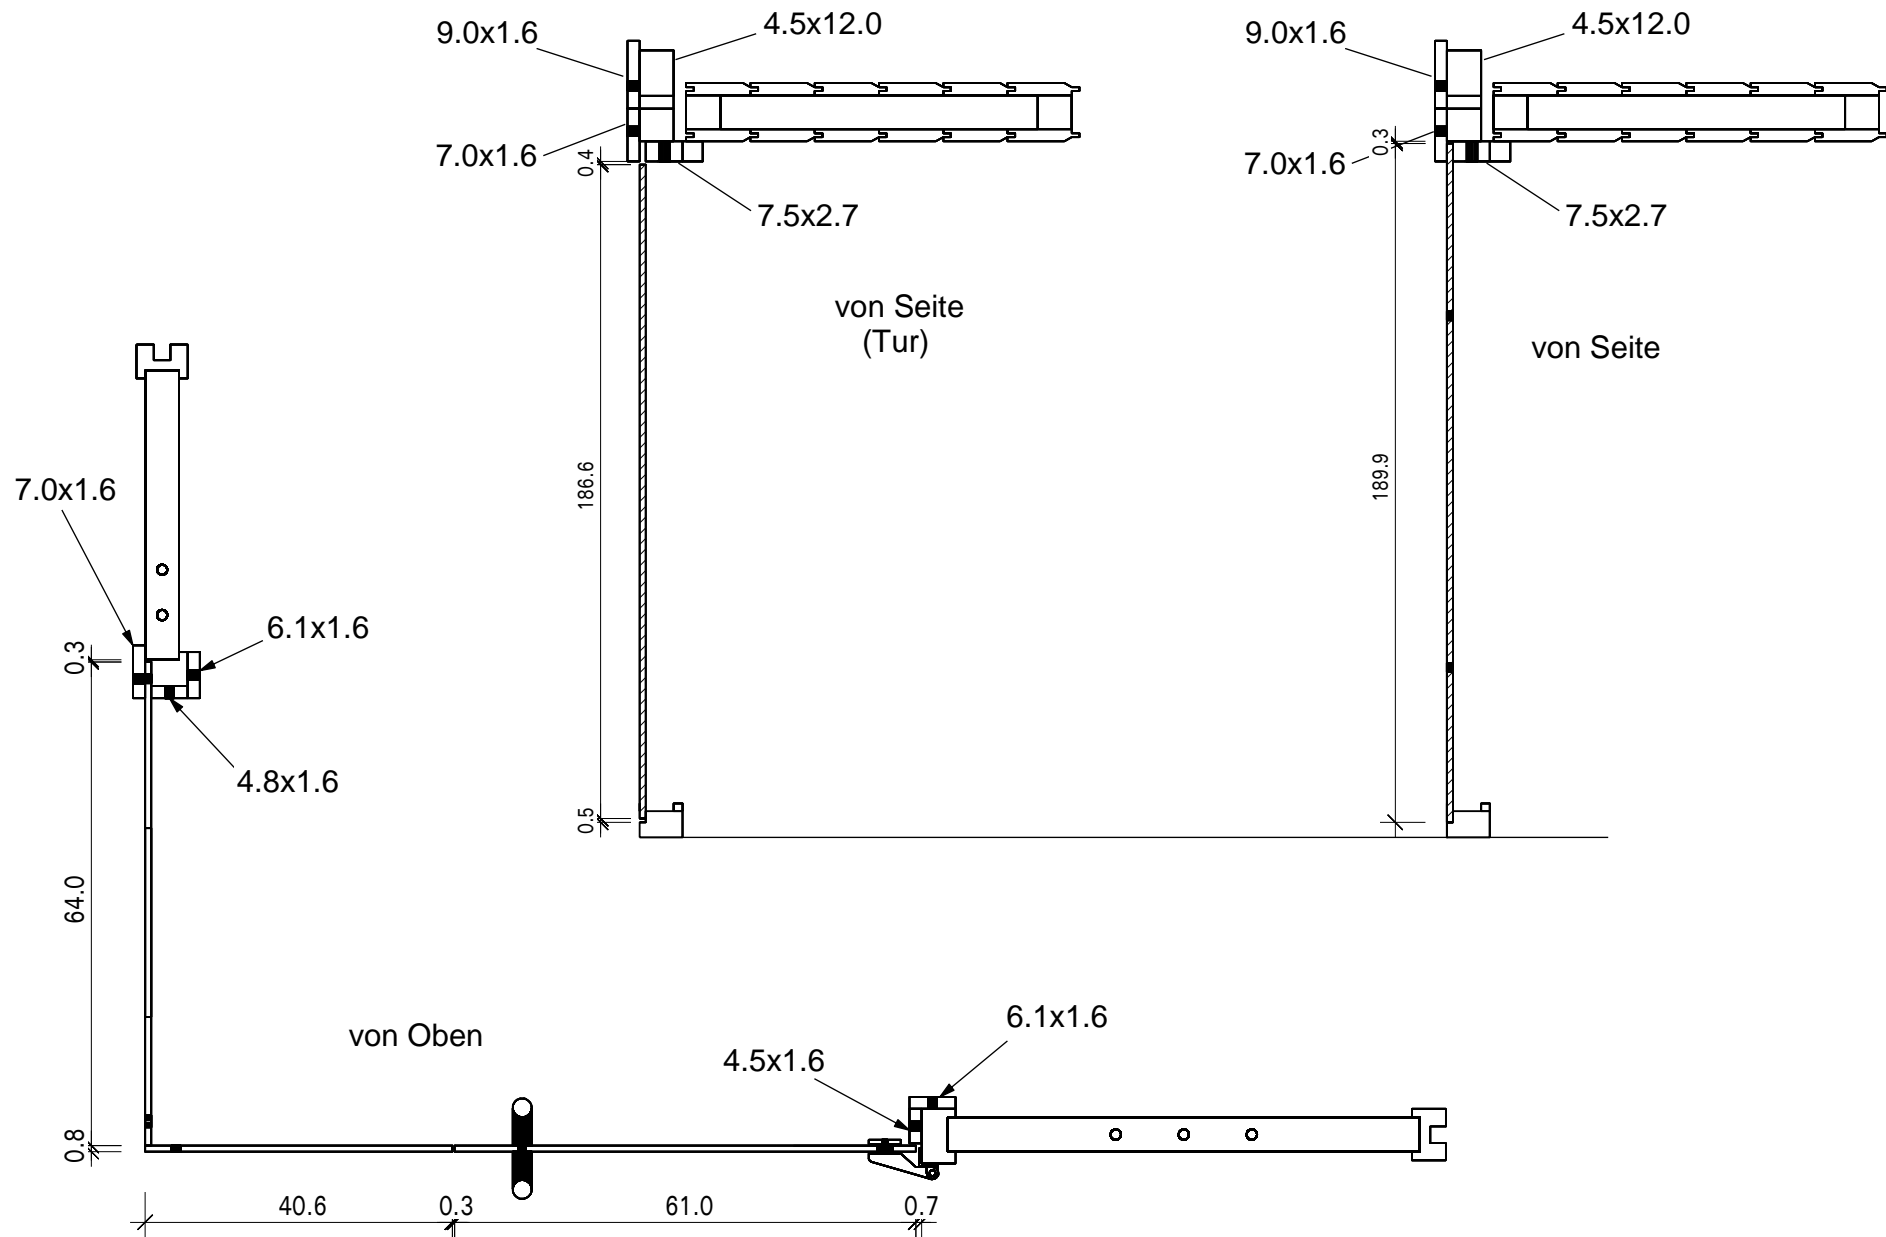

Bemerkung: die Ansicht von Türen, Fenster und anderen Teilen kann abweichen von diesem Bild

Bemerkung: die Ansicht von Türen, Fenster und anderen Teilen kann abweichen von diesem Bild

# Schnitt

# Dachelemente

## Montageanweisung Glas an Glas-Stoßdichtung transluzent für 8 mm Glasscheiben Art.-Nr. 85055

Material TPE, Einsatzbereich -40 °C bis 110 °C, witterungs-, ozon- und UV-beständig