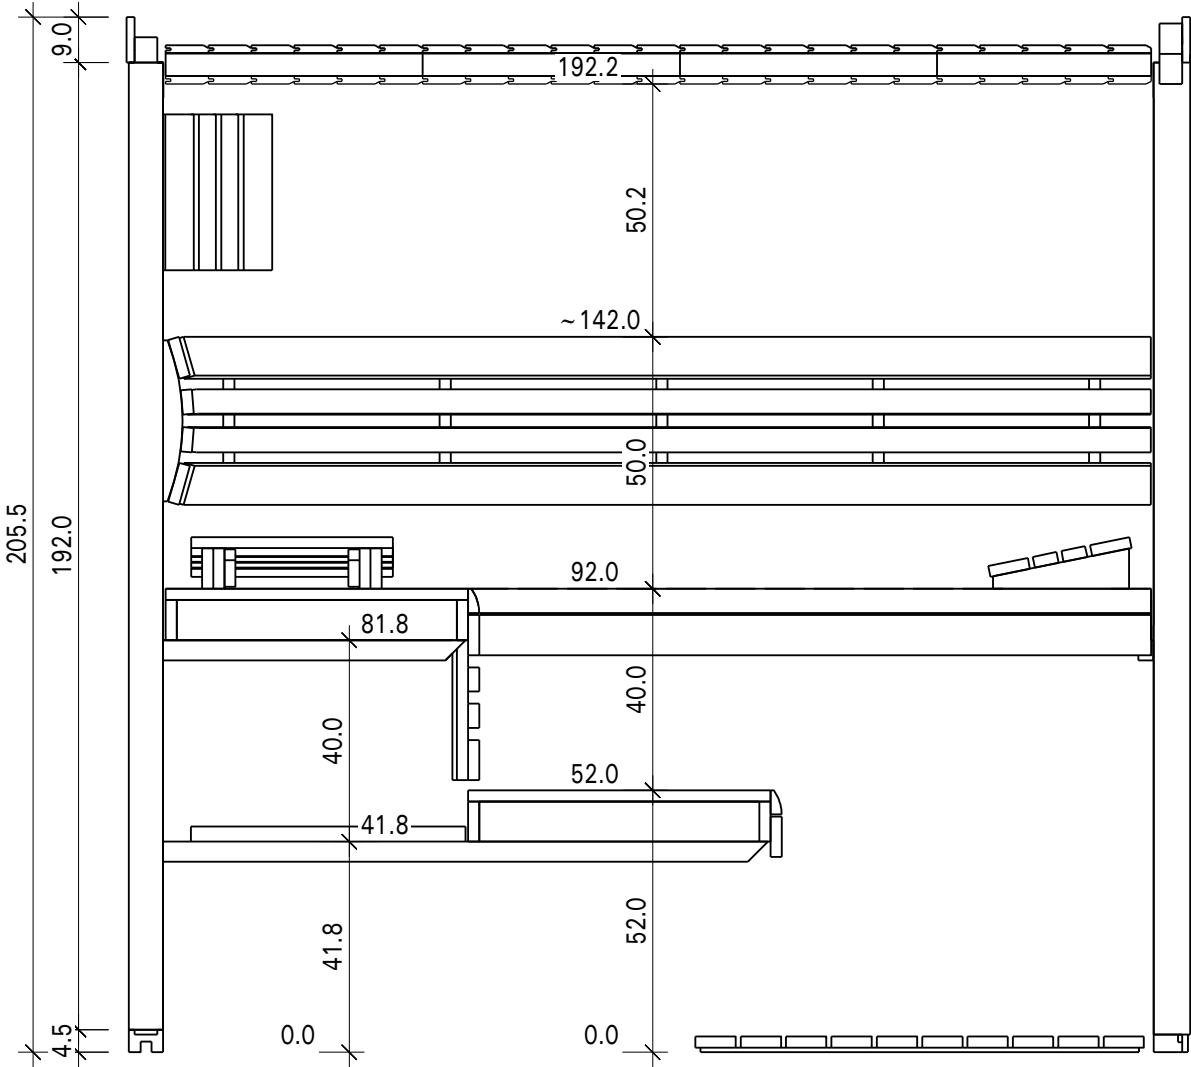

Bemerkung: die Ansicht von Türen, Fenster und anderen Teilen kann abweichen von diesem Bild

Bemerkung: die Ansicht von Türen, Fenster und anderen Teilen kann abweichen von diesem Bild

# Schnitt

## Montageanweisung Glas an Glas-Stoßdichtung transluzent für 8 mm Glasscheiben Art.-Nr. 85055

Material TPE, Einsatzbereich -40 °C bis 110 °C, witterungs-, ozon- und UV-beständig