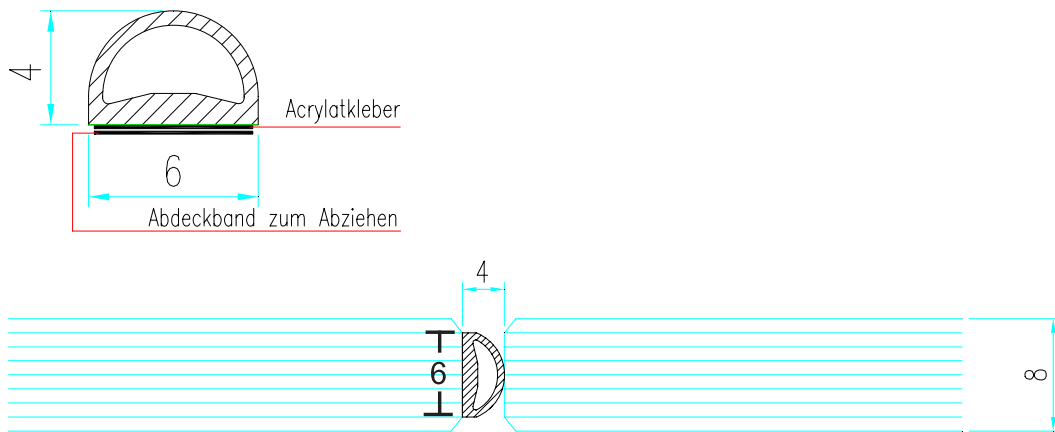

Bemerkung: die Ansicht von Türen, Fenster und anderen Teilen kann abweichen von diesem Bild

Bemerkung: die Ansicht von Türen, Fenster und anderen Teilen kann abweichen von diesem Bild

# Schnitt

## Montageanweisung Glas an Glas-Stoßdichtung transluzent für 8 mm Glasscheiben Art.-Nr. 85055

Material TPE, Einsatzbereich -40 °C bis 110 °C, witterungs-, ozon- und UV-beständig