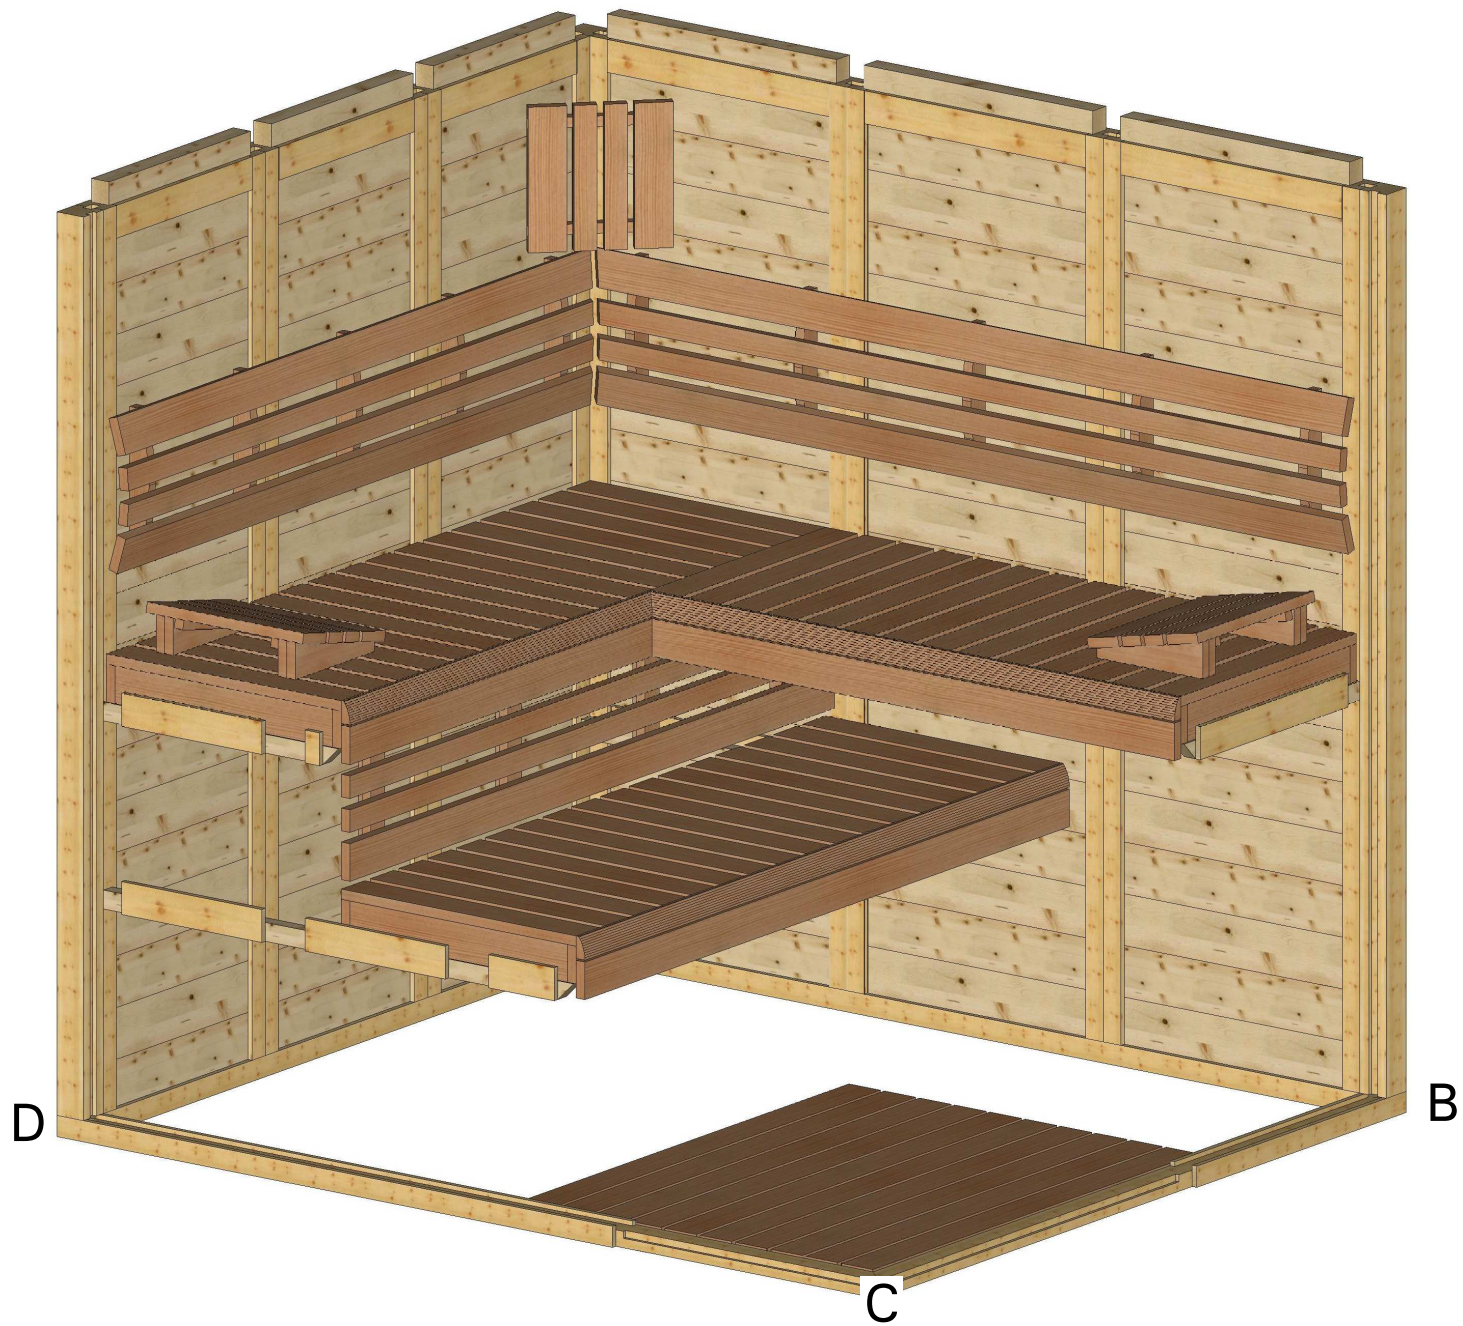

Bemerkung: die Ansicht von Türen, Fenster und anderen Teilen kann abweichen von diesem Bild

Bemerkung: die Ansicht von Türen, Fenster und anderen Teilen kann abweichen von diesem Bild

# Schnitt

# Dachelemente

## Montageanweisung Glas an Glas-Stoßdichtung transluzent für 8 mm Glasscheiben Art.-Nr. 85055

Material TPE, Einsatzbereich -40 °C bis 110 °C, witterungs-, ozon- und UV-beständig