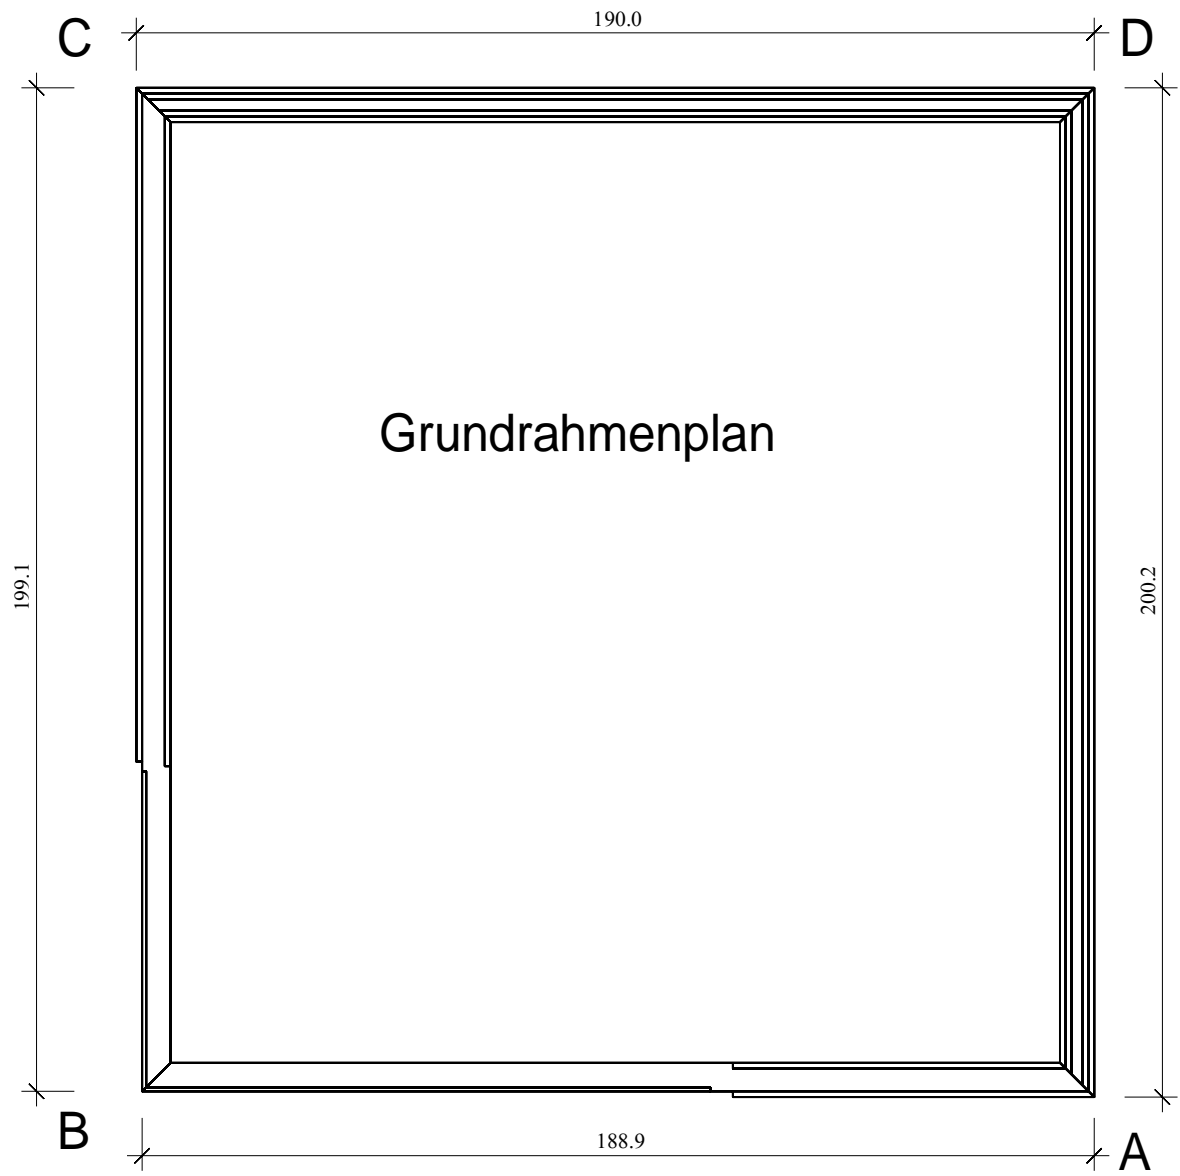

# Blockelement 190 x 2000 (45) egle

Dachelemente

Bemerkung: die Ansicht von Turen, Fenster und anderen Teilen kann abweichen von diesem Bild

Bemerkung: die Ansicht von Türen, Fenster und anderen Teilen kann abweichen von diesem Bild

# Schnitt

Grundrahmenplan