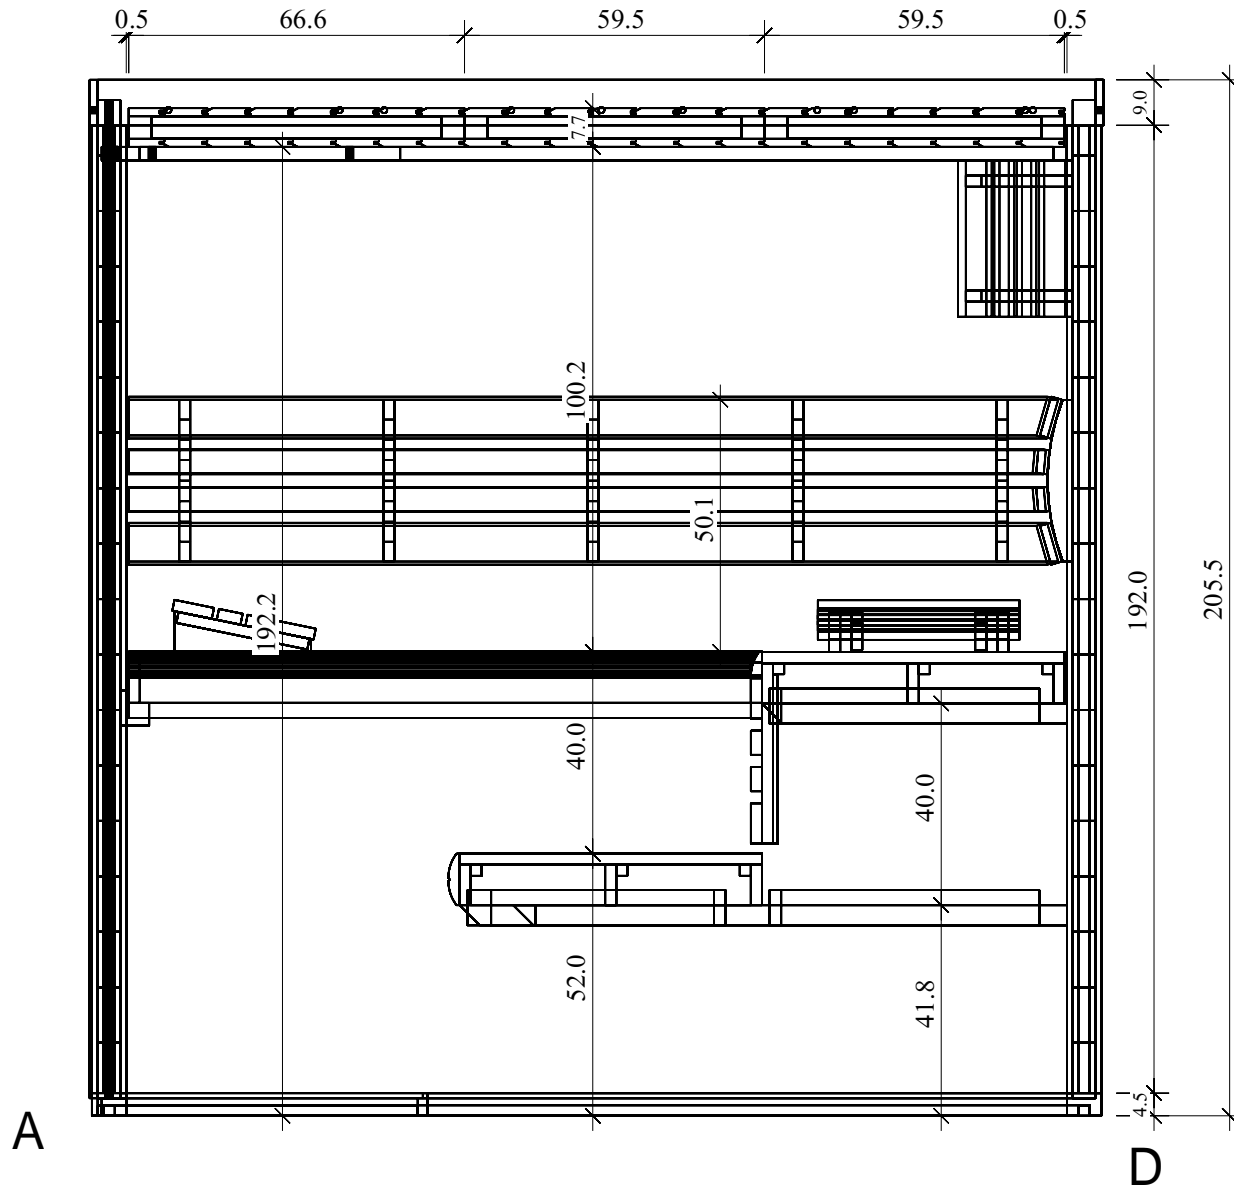

# Blockelement 190 x 2000 (45) egle

Dachelemente

Bemerkung: die Ansicht von Turen, Fenster und anderen Teilen kann abweichen von diesem Bild

Bemerkung: die Ansicht von Türen, Fenster und anderen Teilen kann abweichen von diesem Bild

# Schnitt

Grundrahmenplan