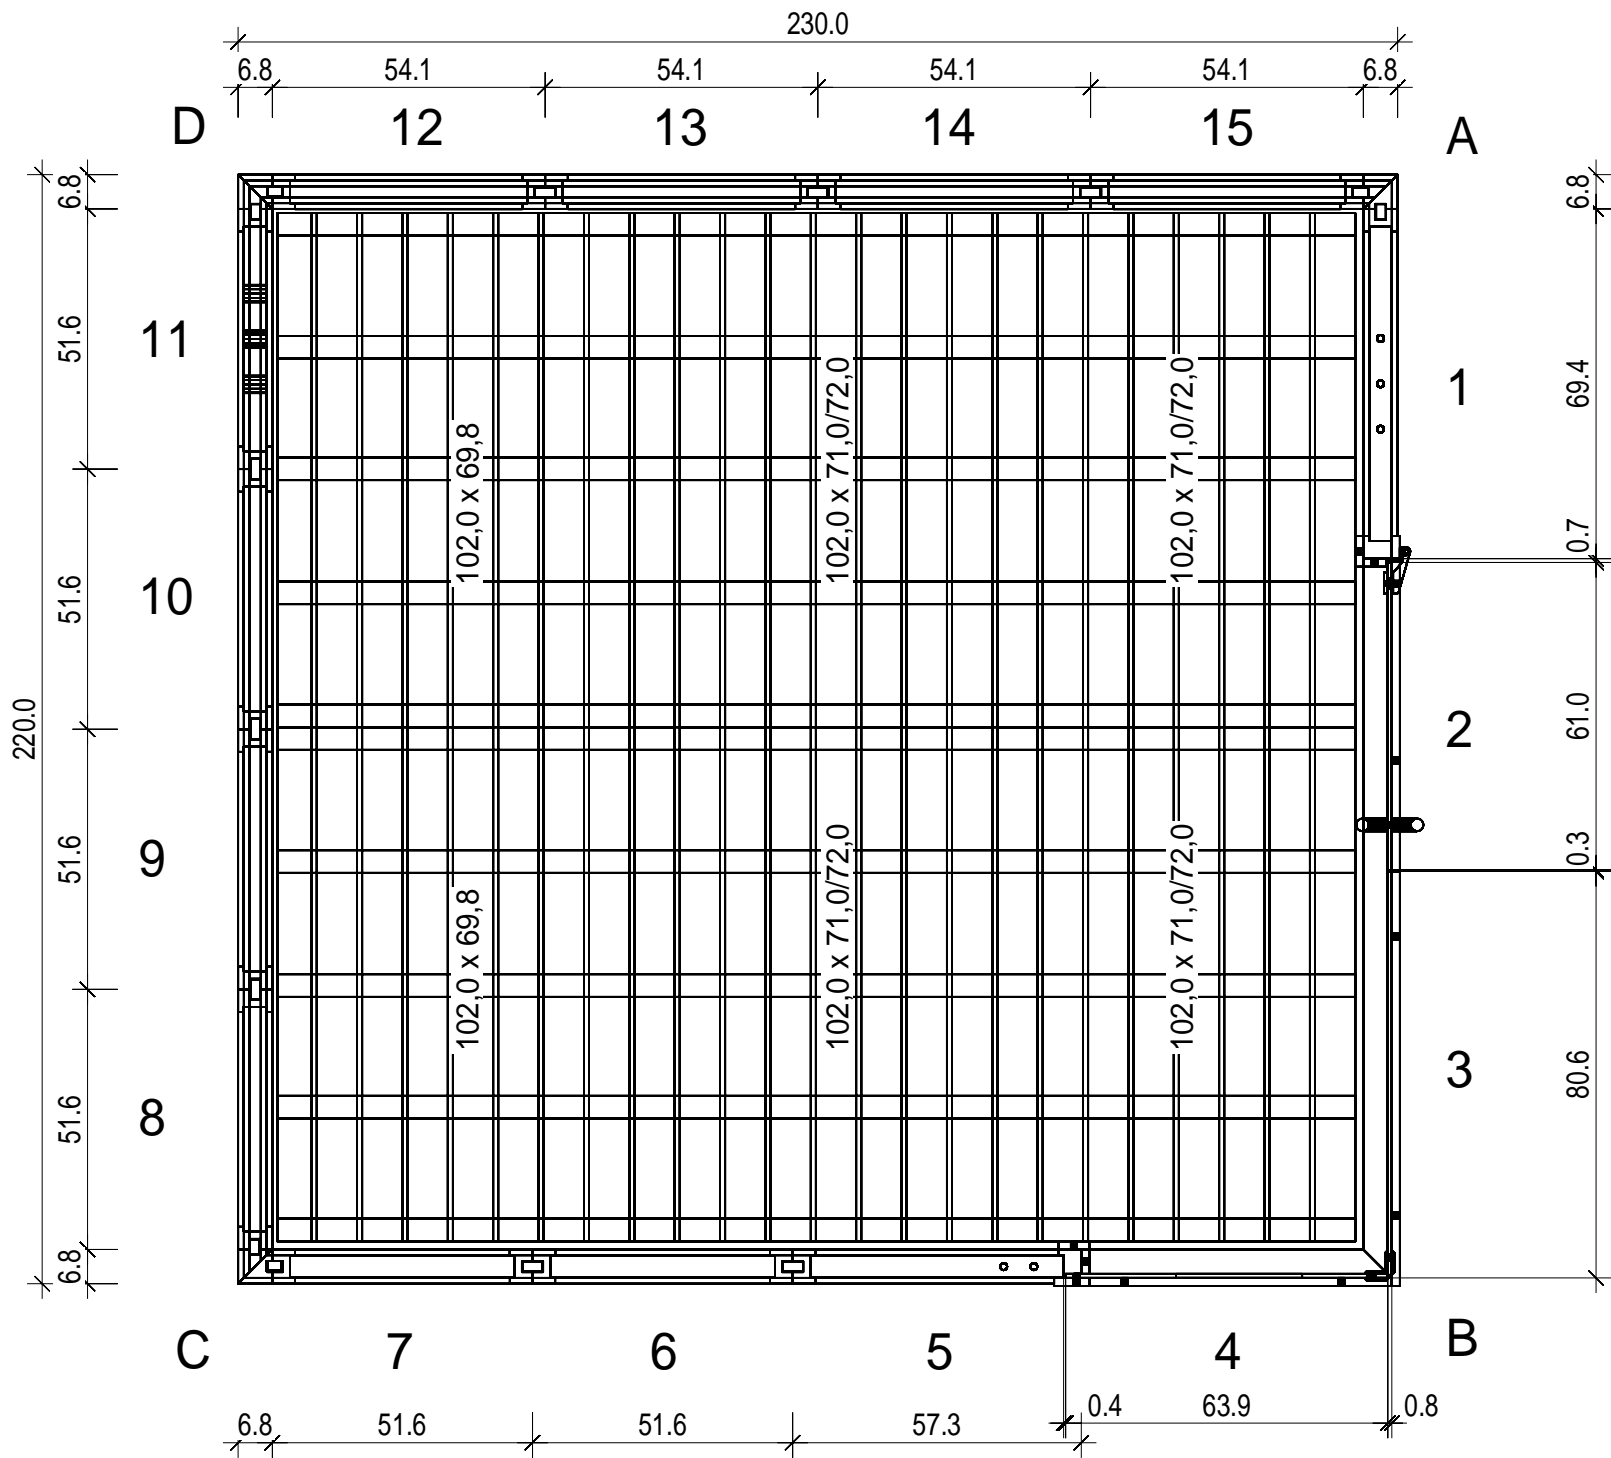

Luja-Blockelement 220 x 230 (45)

Dachelemente

Bemerkung: die Ansicht von Turen, Fenster und anderen Teilen kann abweichen von diesem Bild

Luja-Blockelement 220 x 230 (45)

Bemerkung: die Ansicht von Turen, Fenster und anderen Teilen kann abweichen von diesem Bild

Luja-Blockelement 220 x 230 (45)

Schnitt

Luja-Blockelement 220 x 230 (45)

Luja-Blockelement 220 x 230 (45)

Luja-Blockelement 220 x 230 (45)

Luja-Blockelement 220 x 230 (45)

Grundrahmenplan

Luja-Blockelement 220 x 230 (45)

Luja-Blockelement 220 x 230 (45)

Luja-Blockelement 220 x 230 (45)

Glasleisten (Aussen)

Glasleisten(innen)

Abschlussblende

Luja-Blockelement 220 x 230 (45)