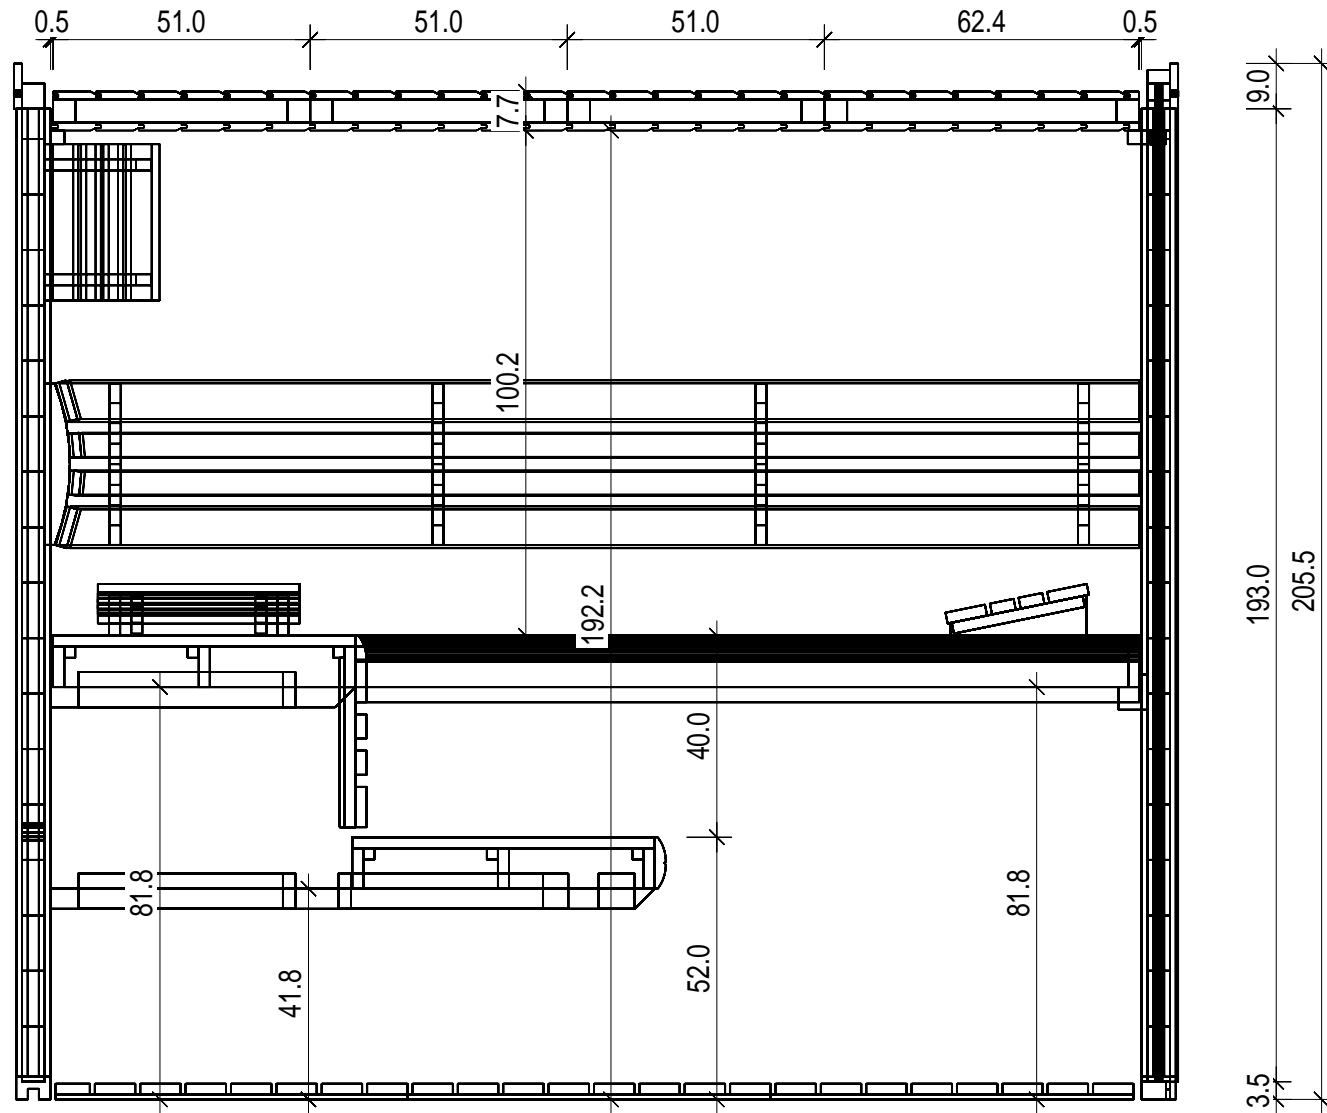

Luja-Blockelement 220 x 230 (45)

Dachelemente

Bemerkung: die Ansicht von Turen, Fenster und anderen Teilen kann abweichen von diesem Bild

Luja-Blockelement 220 x 230 (45)

Bemerkung: die Ansicht von Turen, Fenster und anderen Teilen kann abweichen von diesem Bild

Luja-Blockelement 220 x 230 (45)

Schnitt

Luja-Blockelement 220 x 230 (45)

Luja-Blockelement 220 x 230 (45)

Luja-Blockelement 220 x 230 (45)

Luja-Blockelement 220 x 230 (45)

Grundrahmenplan

Luja-Blockelement 220 x 230 (45)

Luja-Blockelement 220 x 230 (45)

Luja-Blockelement 220 x 230 (45)

Glasleisten (Aussen)

Glasleisten(innen)

Abschlussblende

Luja-Blockelement 220 x 230 (45)