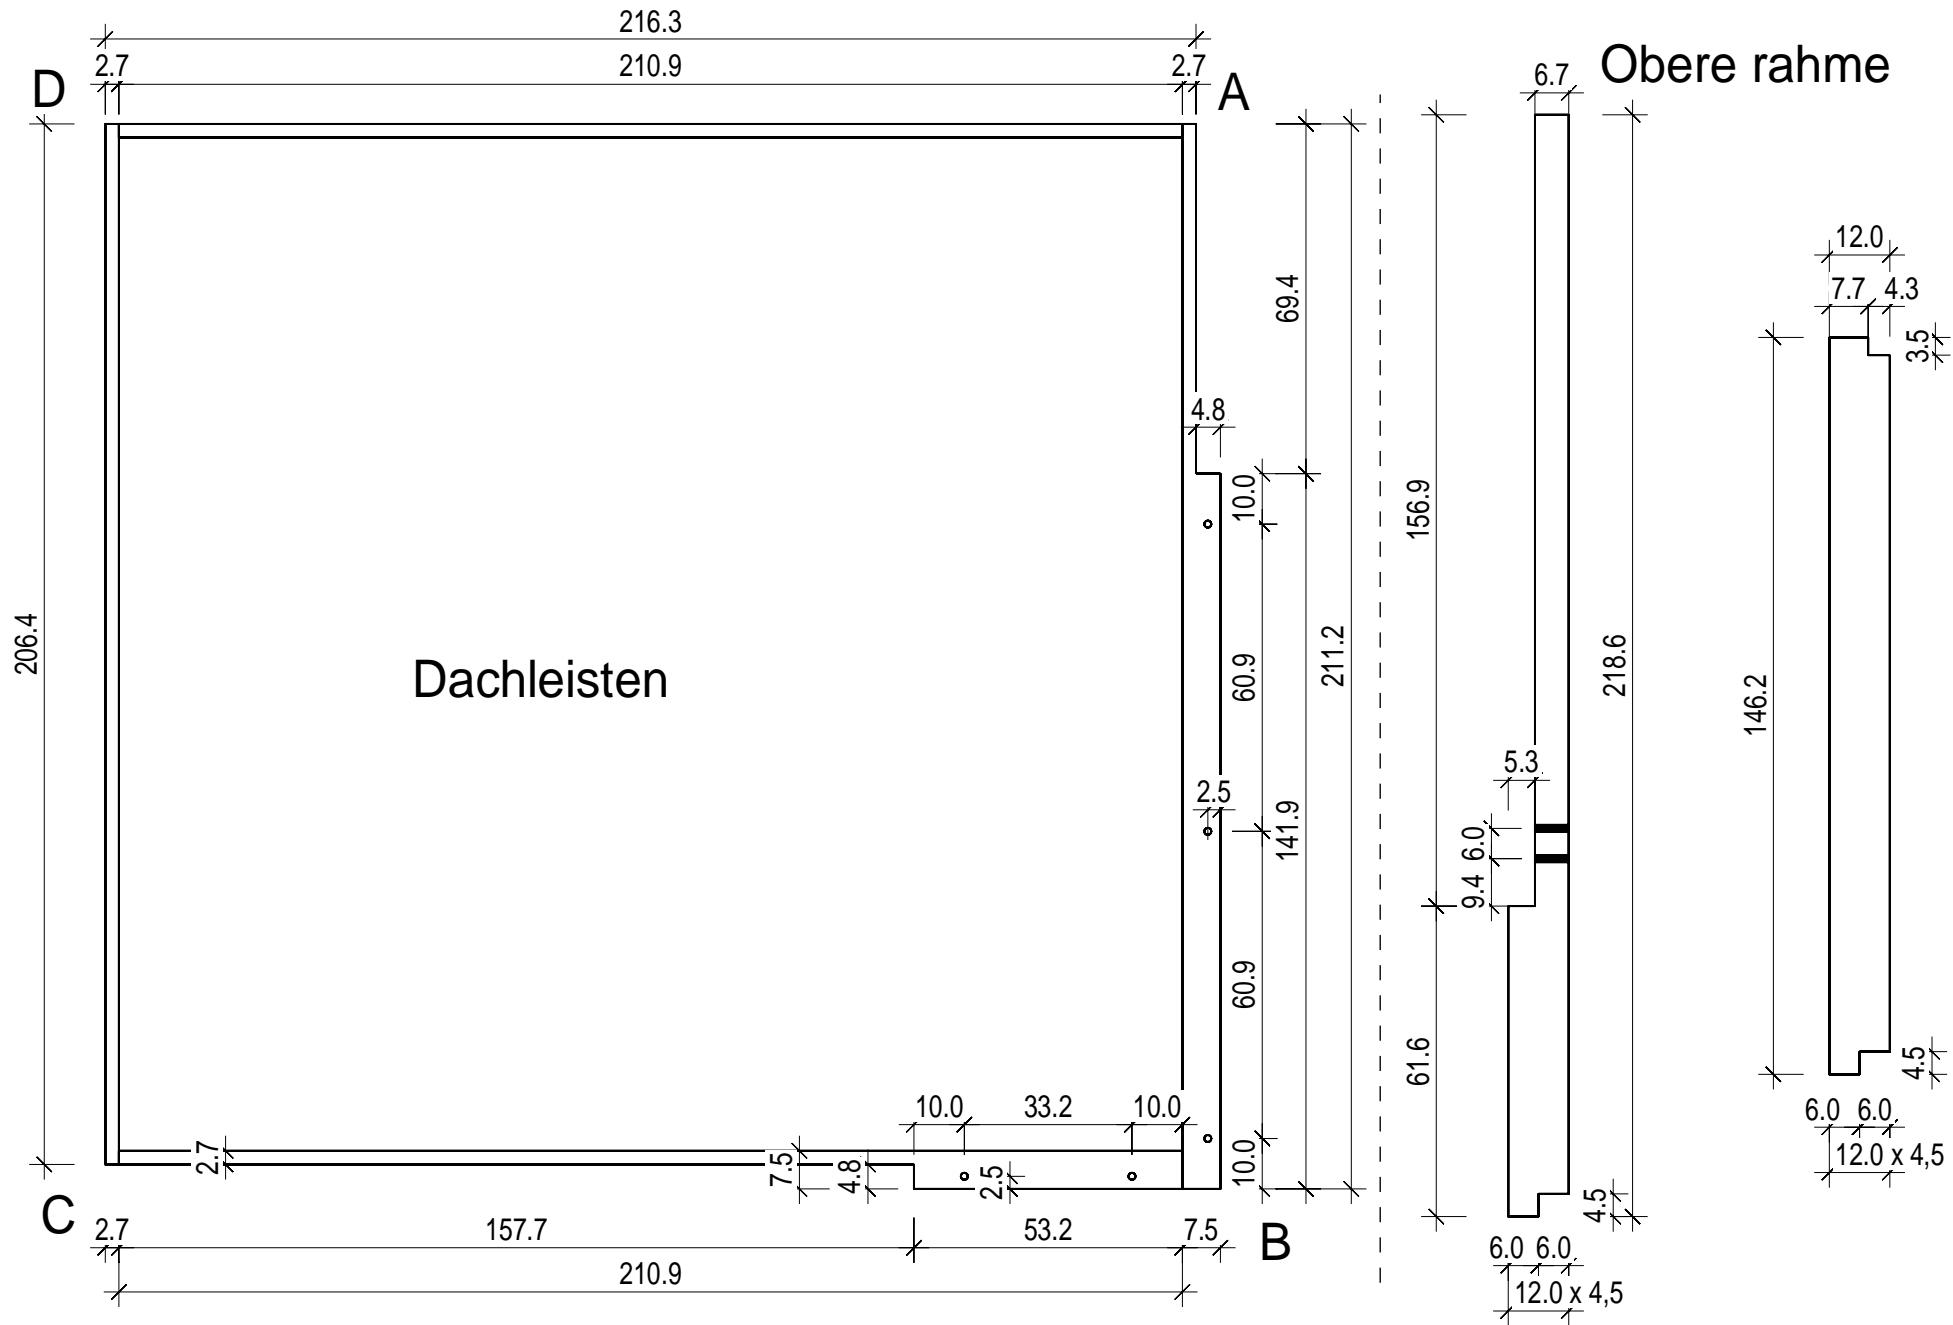

Luja-Blockelement 220 x 230 (45)

Dachelemente

Bemerkung: die Ansicht von Turen, Fenster und anderen Teilen kann abweichen von diesem Bild

Luja-Blockelement 220 x 230 (45)

Bemerkung: die Ansicht von Turen, Fenster und anderen Teilen kann abweichen von diesem Bild

Luja-Blockelement 220 x 230 (45)

Schnitt

Luja-Blockelement 220 x 230 (45)

Luja-Blockelement 220 x 230 (45)

Luja-Blockelement 220 x 230 (45)

Luja-Blockelement 220 x 230 (45)

Grundrahmenplan

Luja-Blockelement 220 x 230 (45)

Luja-Blockelement 220 x 230 (45)

Luja-Blockelement 220 x 230 (45)

Glasleisten (Aussen)

Glasleisten(innen)

Abschlussblende

Luja-Blockelement 220 x 230 (45)