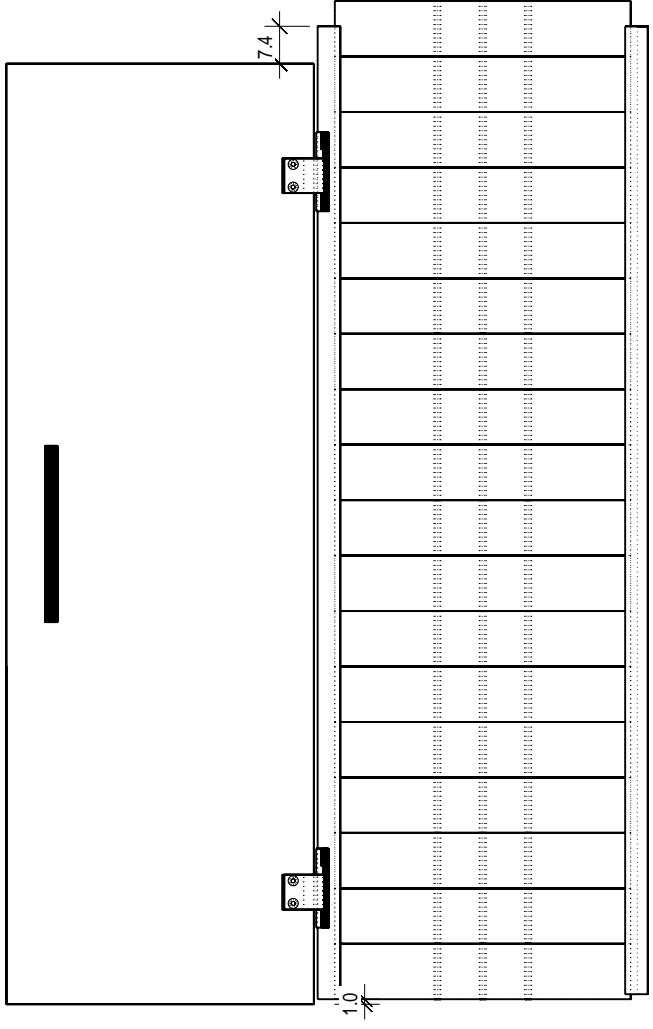

Luja-Blockelement 220 x 230 (45)

Dachelemente

Bemerkung: die Ansicht von Turen, Fenster und anderen Teilen kann abweichen von diesem Bild

Luja-Blockelement 220 x 230 (45)

Bemerkung: die Ansicht von Turen, Fenster und anderen Teilen kann abweichen von diesem Bild

Luja-Blockelement 220 x 230 (45)

Schnitt

Luja-Blockelement 220 x 230 (45)

Luja-Blockelement 220 x 230 (45)

Luja-Blockelement 220 x 230 (45)

Luja-Blockelement 220 x 230 (45)

Grundrahmenplan

Luja-Blockelement 220 x 230 (45)

Luja-Blockelement 220 x 230 (45)

Luja-Blockelement 220 x 230 (45)

Glasleisten (Aussen)

Glasleisten(innen)

Abschlussblende

Luja-Blockelement 220 x 230 (45)