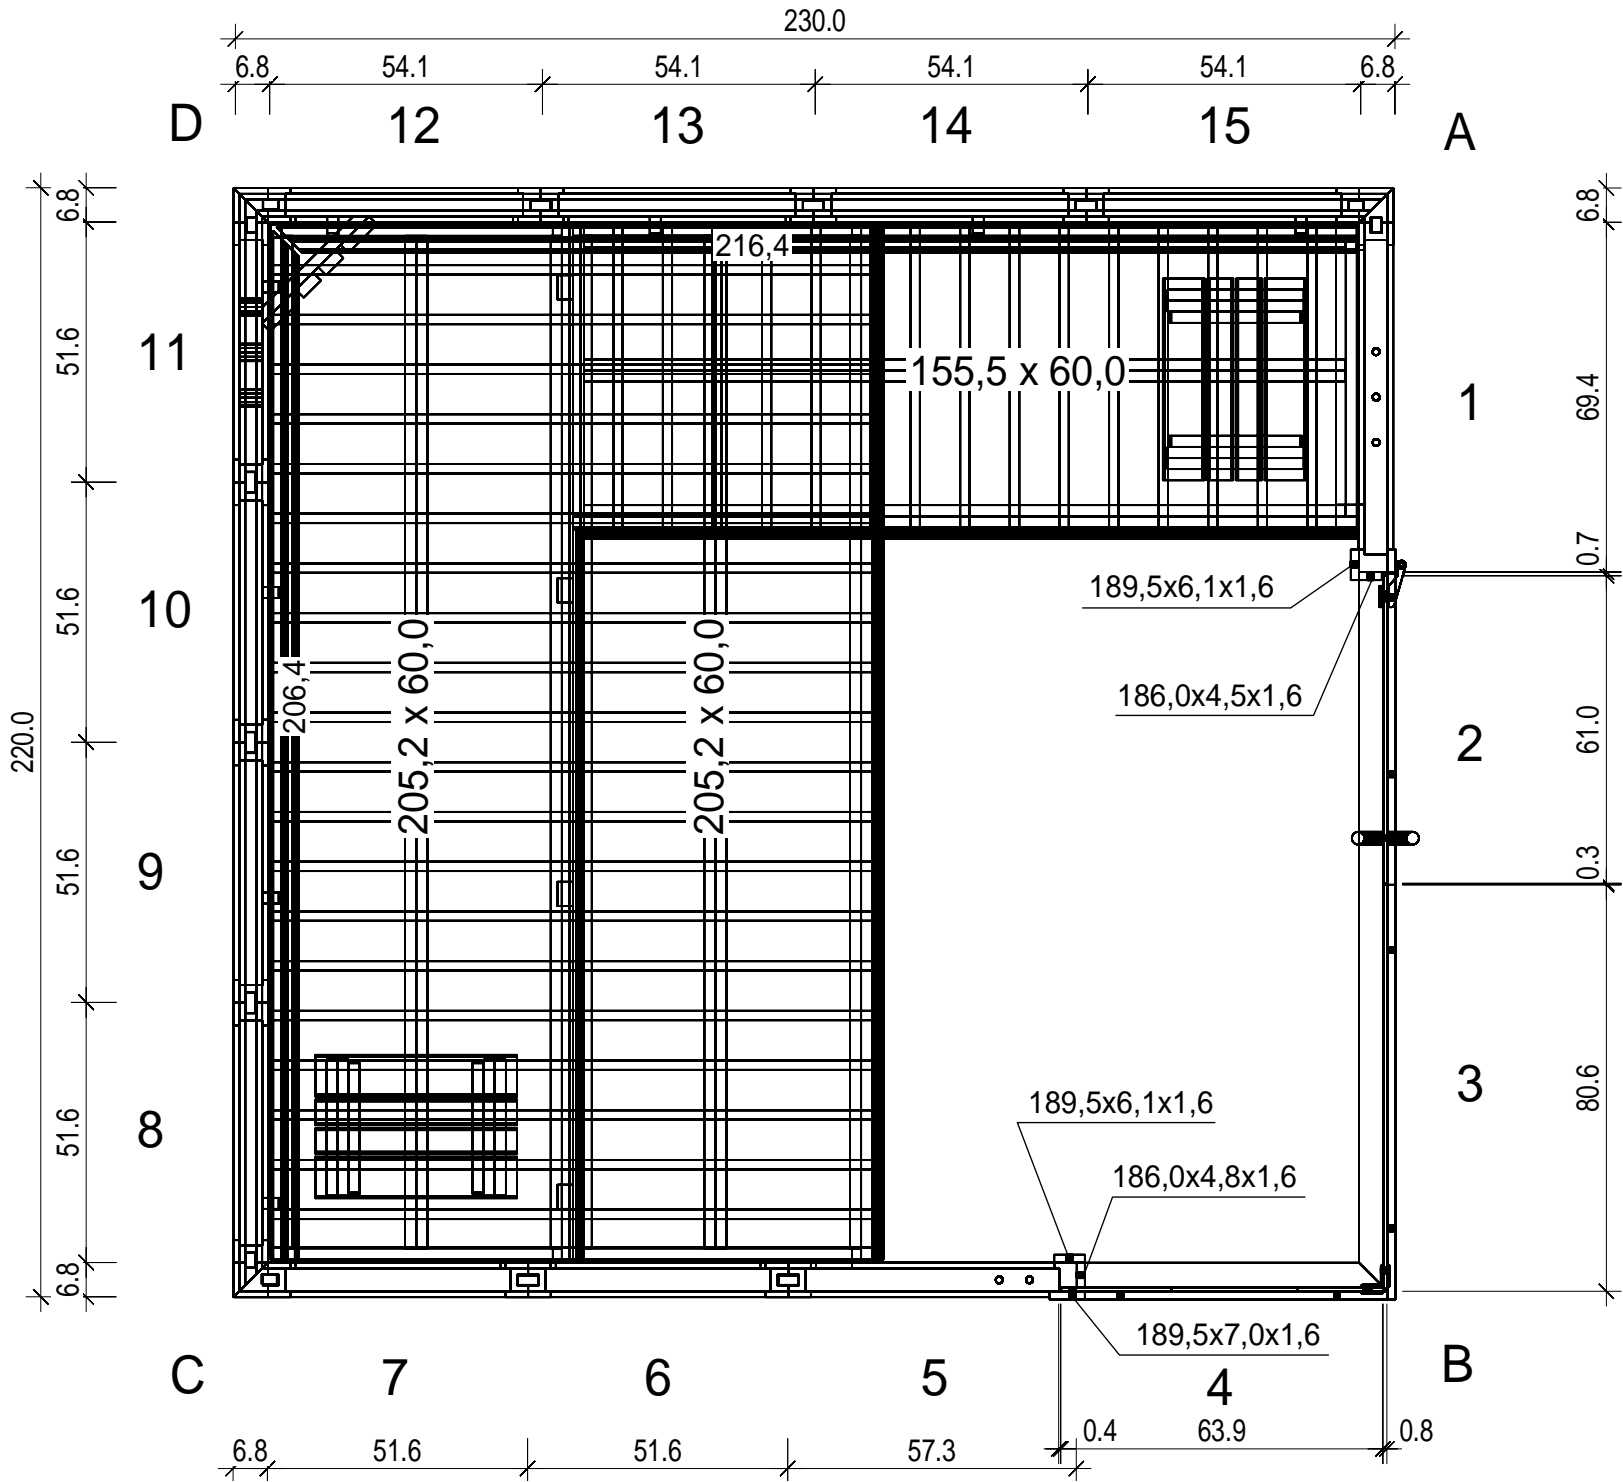

Luja-Blockelement 220 x 230 (45)

Dachelemente

Bemerkung: die Ansicht von Turen, Fenster und anderen Teilen kann abweichen von diesem Bild

Luja-Blockelement 220 x 230 (45)

Bemerkung: die Ansicht von Turen, Fenster und anderen Teilen kann abweichen von diesem Bild

Luja-Blockelement 220 x 230 (45)

Schnitt

Luja-Blockelement 220 x 230 (45)

Luja-Blockelement 220 x 230 (45)

Luja-Blockelement 220 x 230 (45)

Luja-Blockelement 220 x 230 (45)

Grundrahmenplan

Luja-Blockelement 220 x 230 (45)

Luja-Blockelement 220 x 230 (45)

Luja-Blockelement 220 x 230 (45)

Glasleisten (Aussen)

Glasleisten(innen)

Abschlussblende

Luja-Blockelement 220 x 230 (45)