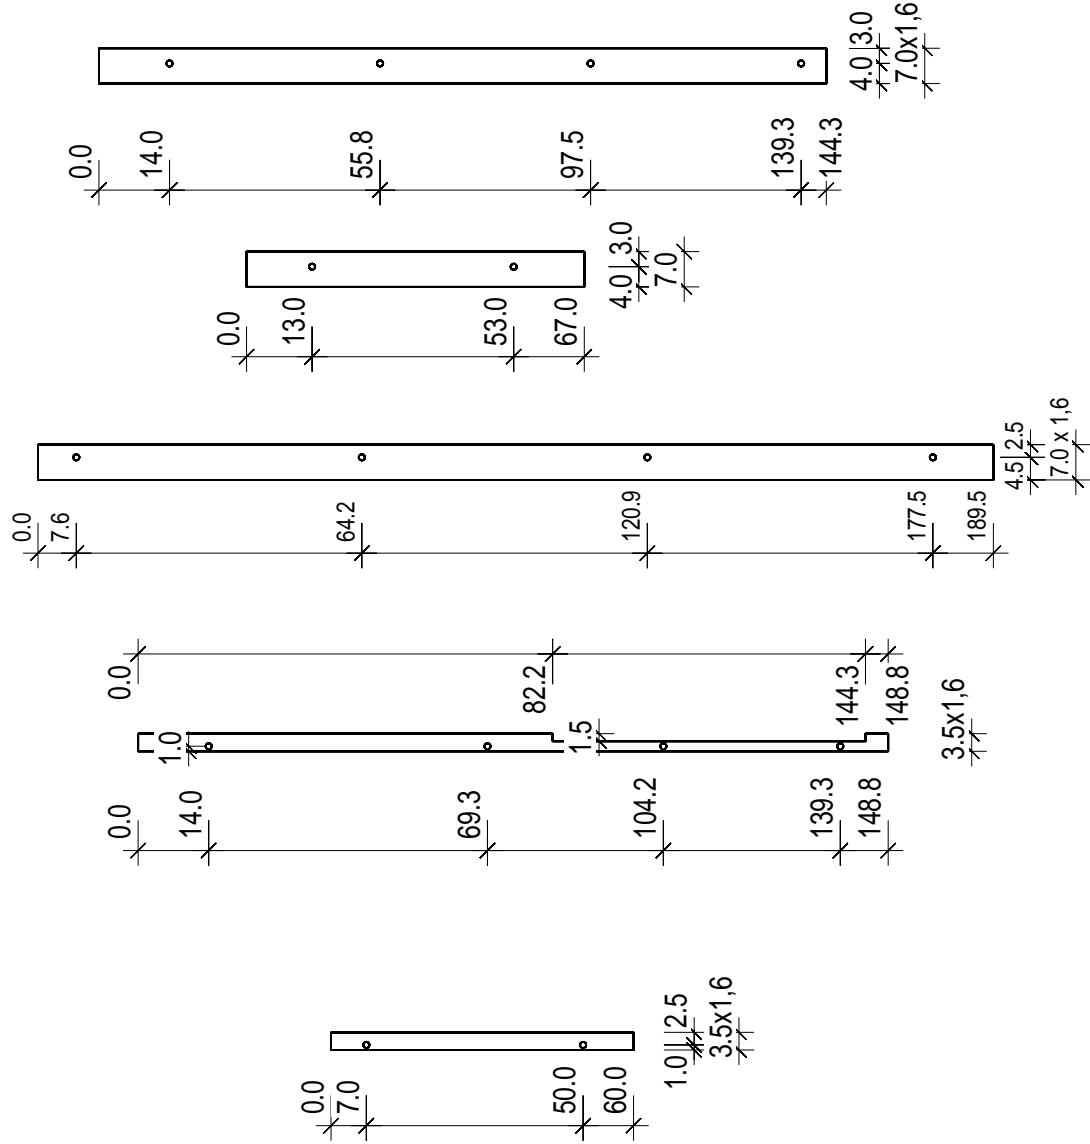

Luja-Blockelement 220 x 230 (45)

Dachelemente

Bemerkung: die Ansicht von Turen, Fenster und anderen Teilen kann abweichen von diesem Bild

Luja-Blockelement 220 x 230 (45)

Bemerkung: die Ansicht von Turen, Fenster und anderen Teilen kann abweichen von diesem Bild

Luja-Blockelement 220 x 230 (45)

Schnitt

Luja-Blockelement 220 x 230 (45)

Luja-Blockelement 220 x 230 (45)

Luja-Blockelement 220 x 230 (45)

Luja-Blockelement 220 x 230 (45)

Grundrahmenplan

Luja-Blockelement 220 x 230 (45)

Luja-Blockelement 220 x 230 (45)

Luja-Blockelement 220 x 230 (45)

Glasleisten (Aussen)

Glasleisten(innen)

Abschlussblende

Luja-Blockelement 220 x 230 (45)