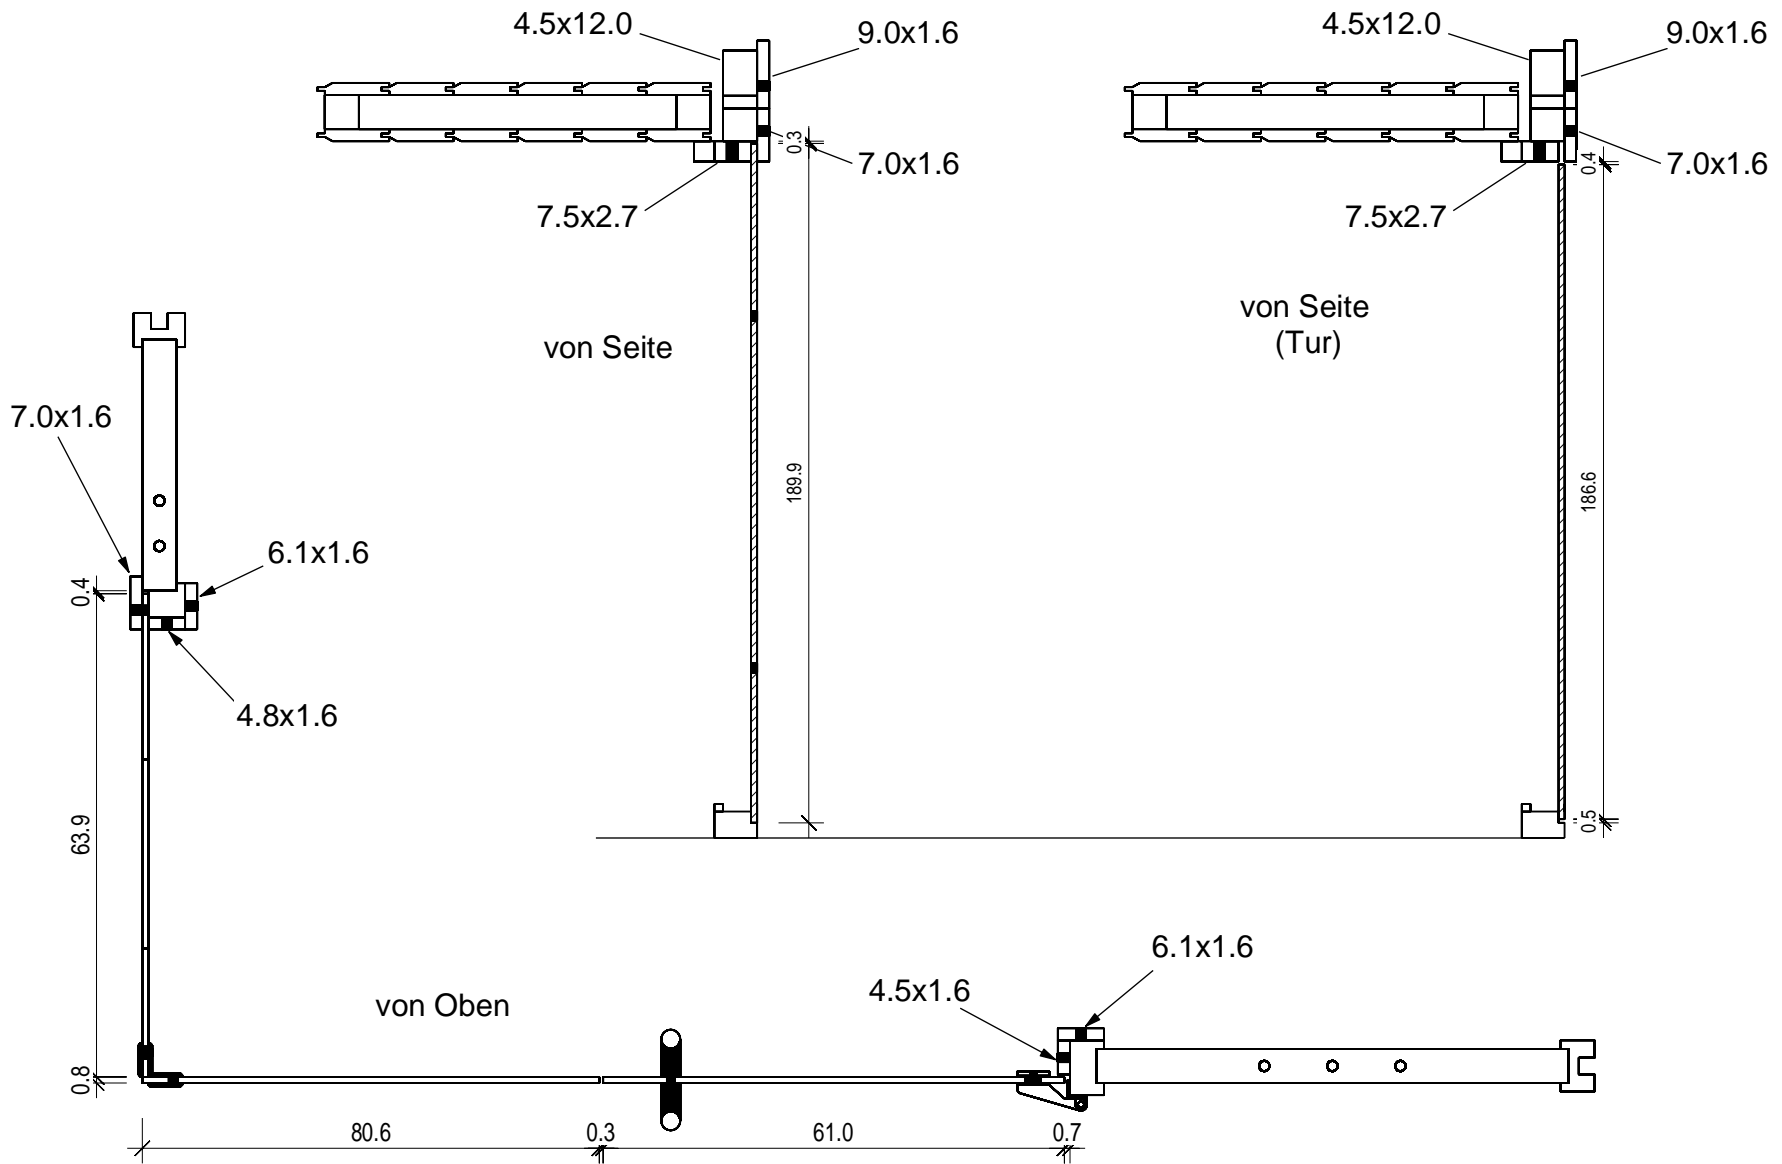

Luja-Blockelement 220 x 230 (45)

Dachelemente

Bemerkung: die Ansicht von Turen, Fenster und anderen Teilen kann abweichen von diesem Bild

Luja-Blockelement 220 x 230 (45)

Bemerkung: die Ansicht von Turen, Fenster und anderen Teilen kann abweichen von diesem Bild

Luja-Blockelement 220 x 230 (45)

Schnitt

Luja-Blockelement 220 x 230 (45)

Luja-Blockelement 220 x 230 (45)

Luja-Blockelement 220 x 230 (45)

Luja-Blockelement 220 x 230 (45)

Grundrahmenplan

Luja-Blockelement 220 x 230 (45)

Luja-Blockelement 220 x 230 (45)

Luja-Blockelement 220 x 230 (45)

Glasleisten (Aussen)

Glasleisten(innen)

Abschlussblende

Luja-Blockelement 220 x 230 (45)