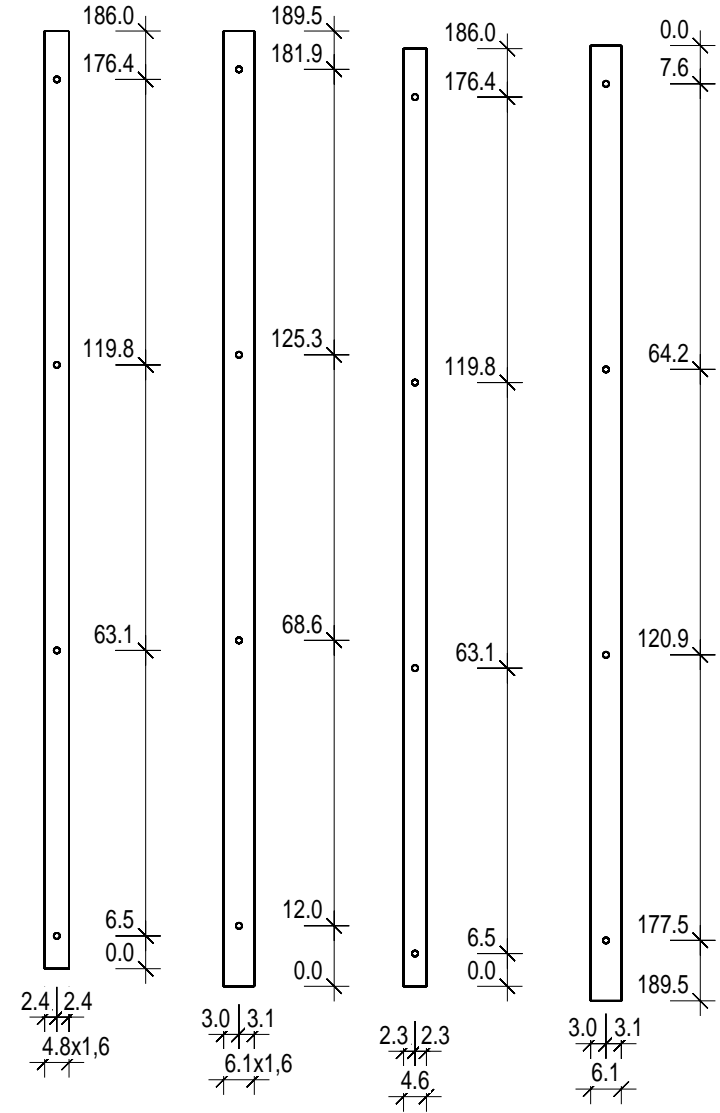

Luja-Blockelement 220 x 230 (45)

Dachelemente

Bemerkung: die Ansicht von Turen, Fenster und anderen Teilen kann abweichen von diesem Bild

Luja-Blockelement 220 x 230 (45)

Bemerkung: die Ansicht von Turen, Fenster und anderen Teilen kann abweichen von diesem Bild

Luja-Blockelement 220 x 230 (45)

Schnitt

Luja-Blockelement 220 x 230 (45)

Luja-Blockelement 220 x 230 (45)

Luja-Blockelement 220 x 230 (45)

Luja-Blockelement 220 x 230 (45)

Grundrahmenplan

Luja-Blockelement 220 x 230 (45)

Luja-Blockelement 220 x 230 (45)

Luja-Blockelement 220 x 230 (45)

Glasleisten (Aussen)

Glasleisten(innen)

Abschlussblende

Luja-Blockelement 220 x 230 (45)