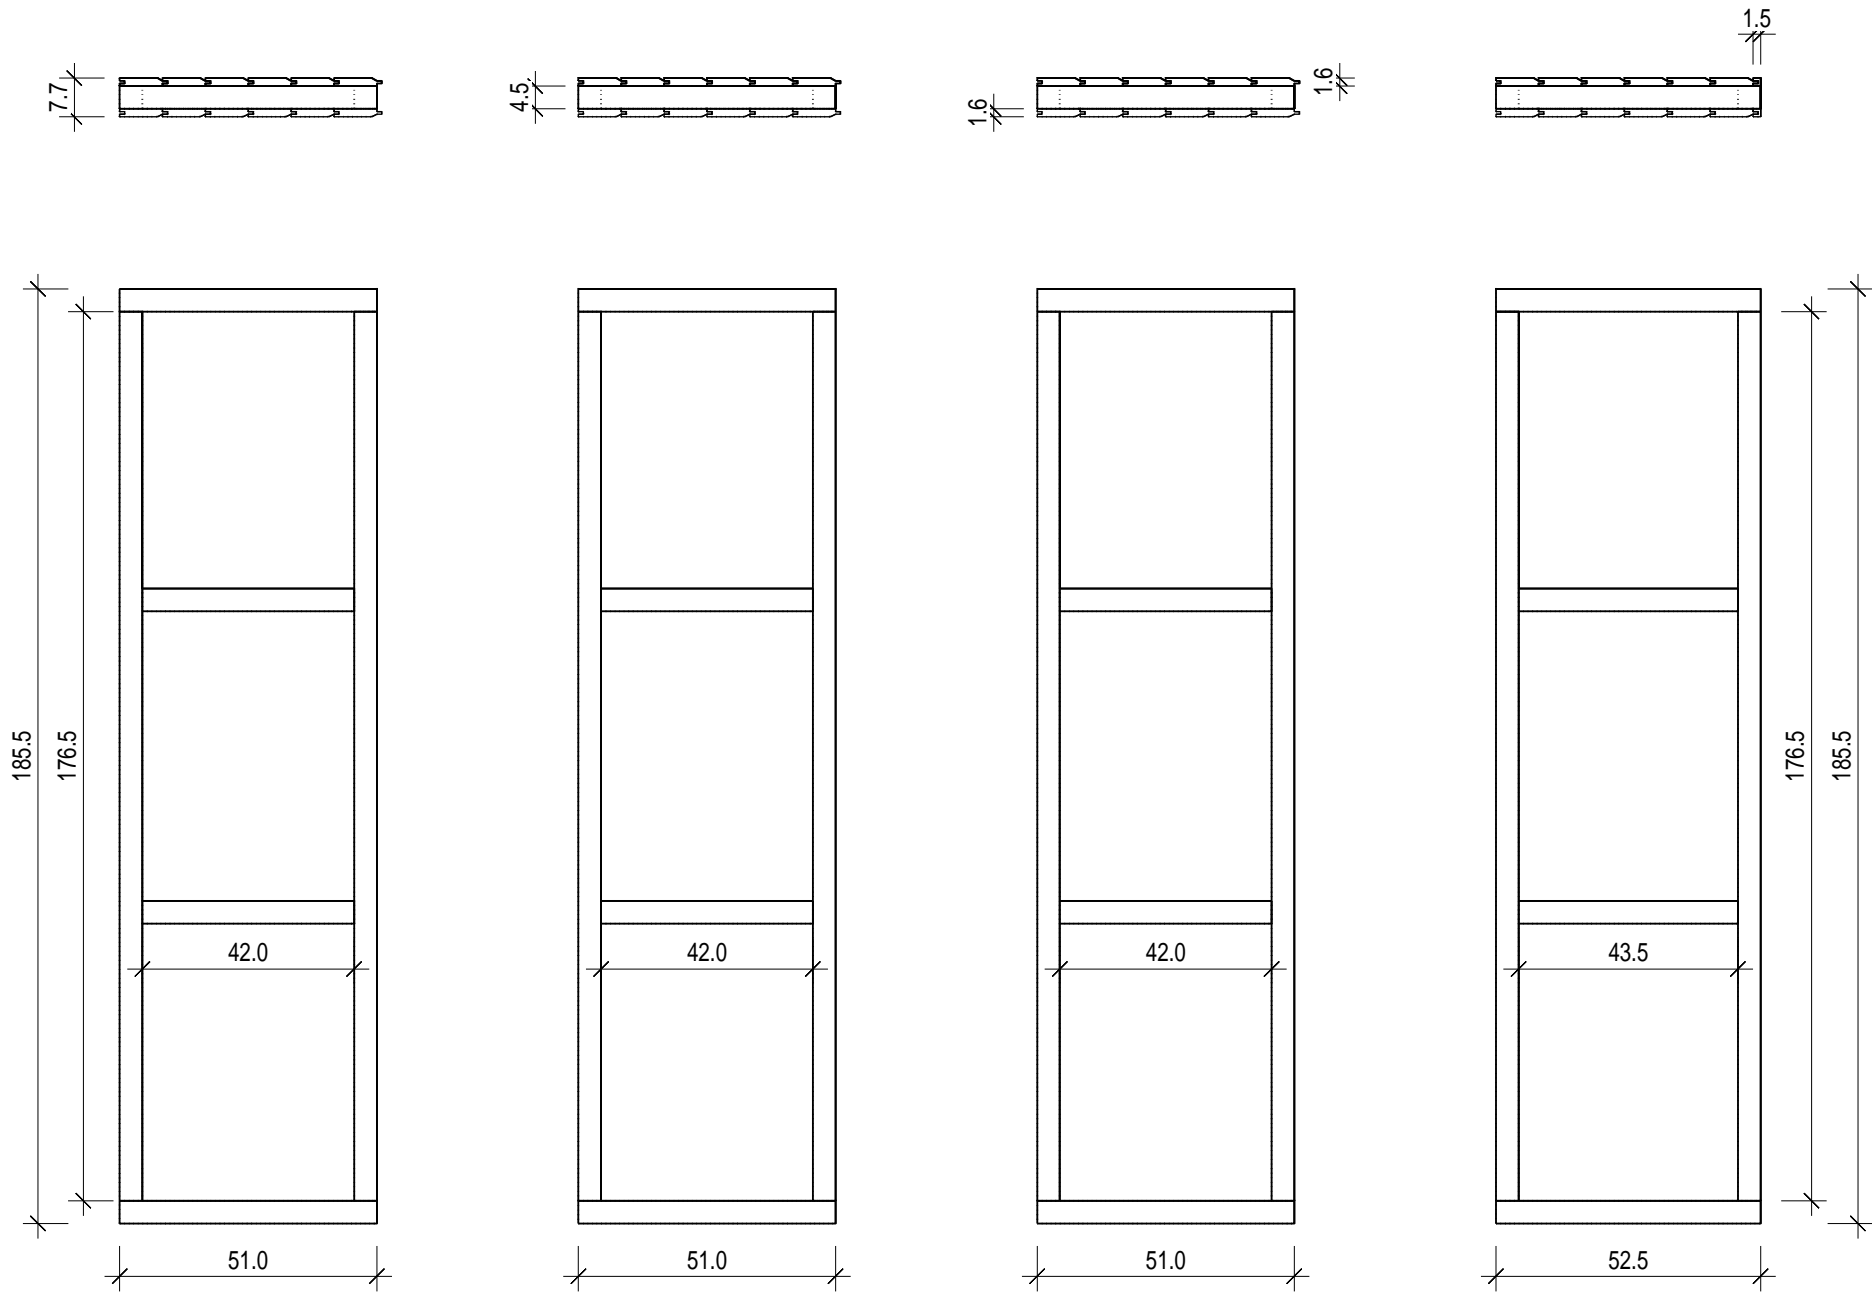

Luja-Blockelement 220 x 200 (45)

Bemerkung: die Ansicht von Turen, Fenster und anderen Teilen kann abweichen von diesem Bild

Luja-Blockelement 220 x 200 (45)

Bemerkung: die Ansicht von Turen, Fenster und anderen Teilen kann abweichen von diesem Bild

Luja-Blockelement 220 x 200 (45)

Schnitt

Luja-Blockelement 220 x 200 (45)

Grundriss

Luja-Blockelement 220 x 200 (45)

Luja-Blockelement 220 x 200 (45)

Dachelemente

Luja-Blockelement 220 x 200 (45)