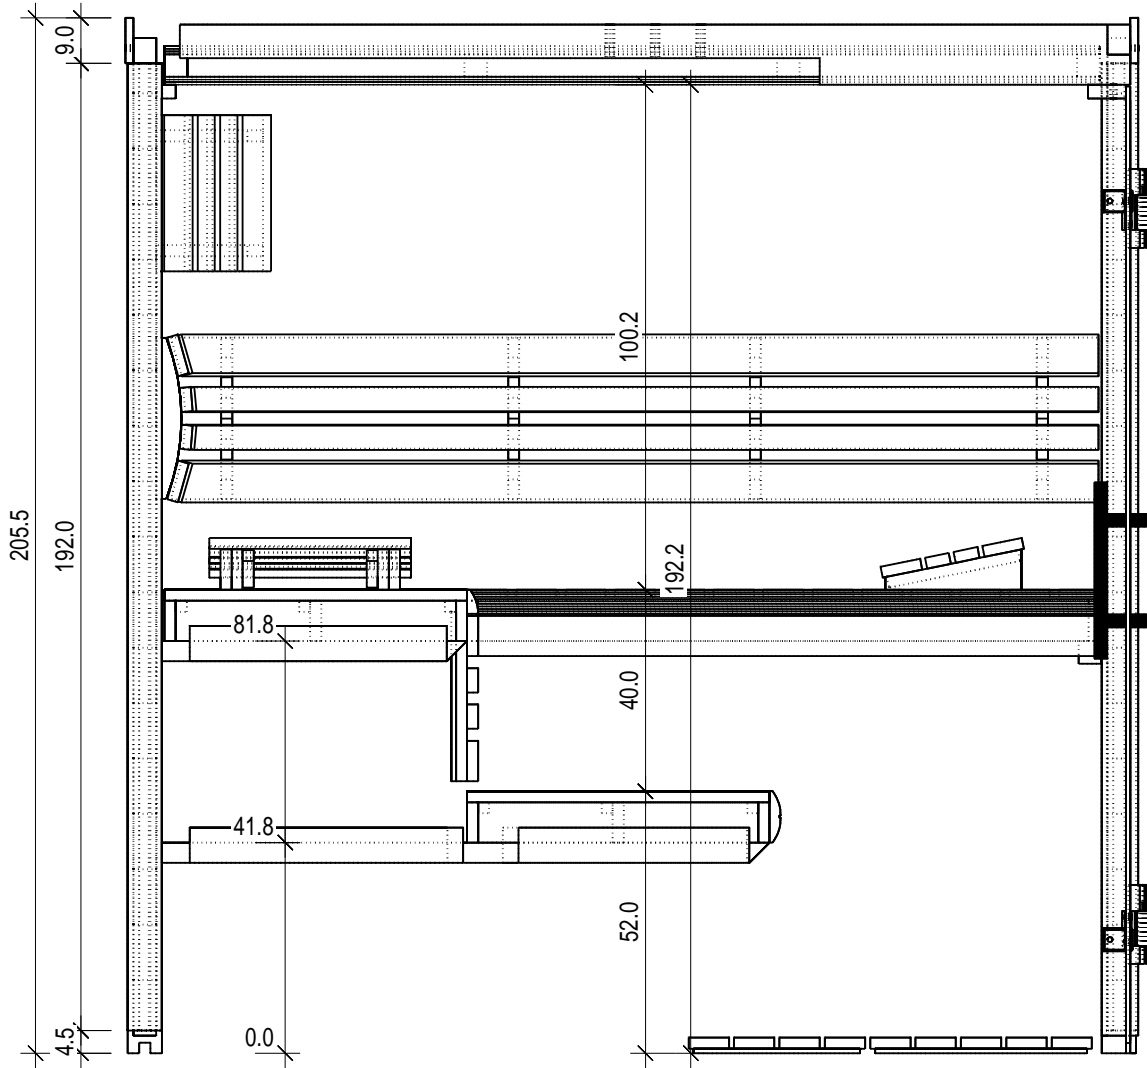

Luja-Blockelement 220 x 200 (45)

Bemerkung: die Ansicht von Turen, Fenster und anderen Teilen kann abweichen von diesem Bild

Luja-Blockelement 220 x 200 (45)

Bemerkung: die Ansicht von Turen, Fenster und anderen Teilen kann abweichen von diesem Bild

Luja-Blockelement 220 x 200 (45)

Schnitt

Luja-Blockelement 220 x 200 (45)

Grundriss

Luja-Blockelement 220 x 200 (45)

Luja-Blockelement 220 x 200 (45)

Dachelemente

Luja-Blockelement 220 x 200 (45)