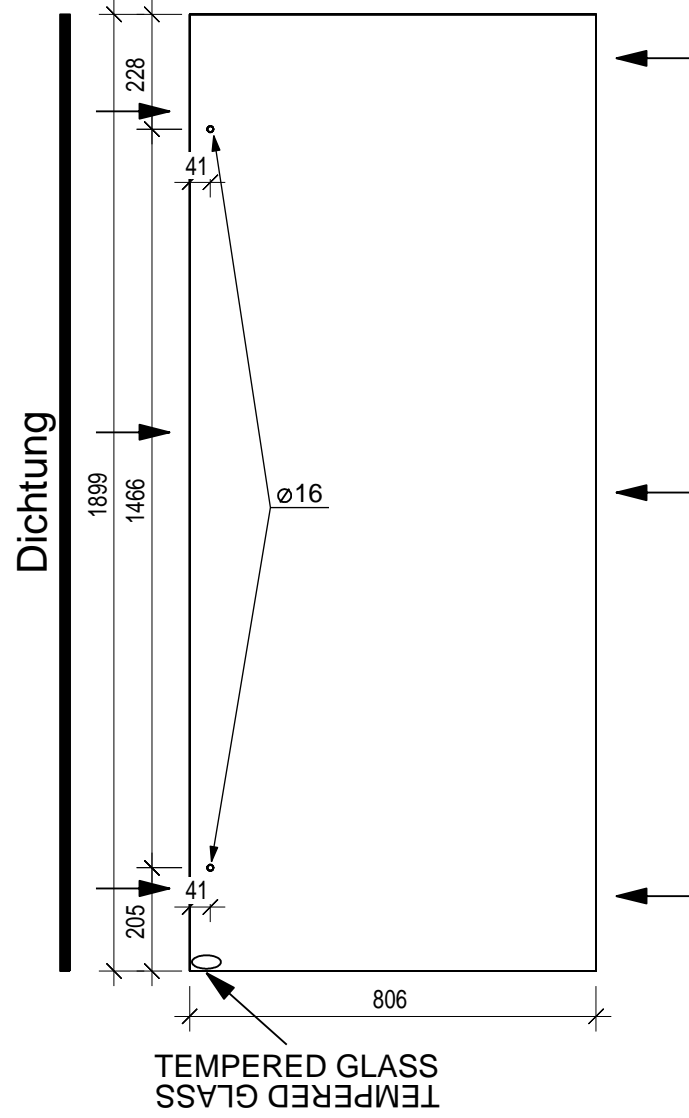

"Luja" 220 x 190 (45)

Bemerkung: die Ansicht von Türen, Fenster und anderen Teilen kann abweichen von diesem Bild

"Luja" 220 x 190 (45)

Bemerkung: die Ansicht von Türen, Fenster und anderen Teilen kann abweichen von diesem Bild

"Luja" 220 x 190 (45)

Schnitt

Grundriss

"Luja" 220 x 190 (45)

Glaswand

"Luja" 220 x 190 (45)

Grundrahmen

"Luja" 220 x 190 (45)

Dachelemente

NL-160619

"Luja" 220 x 190 (45)

"Lujia" 220 x 190 (45)