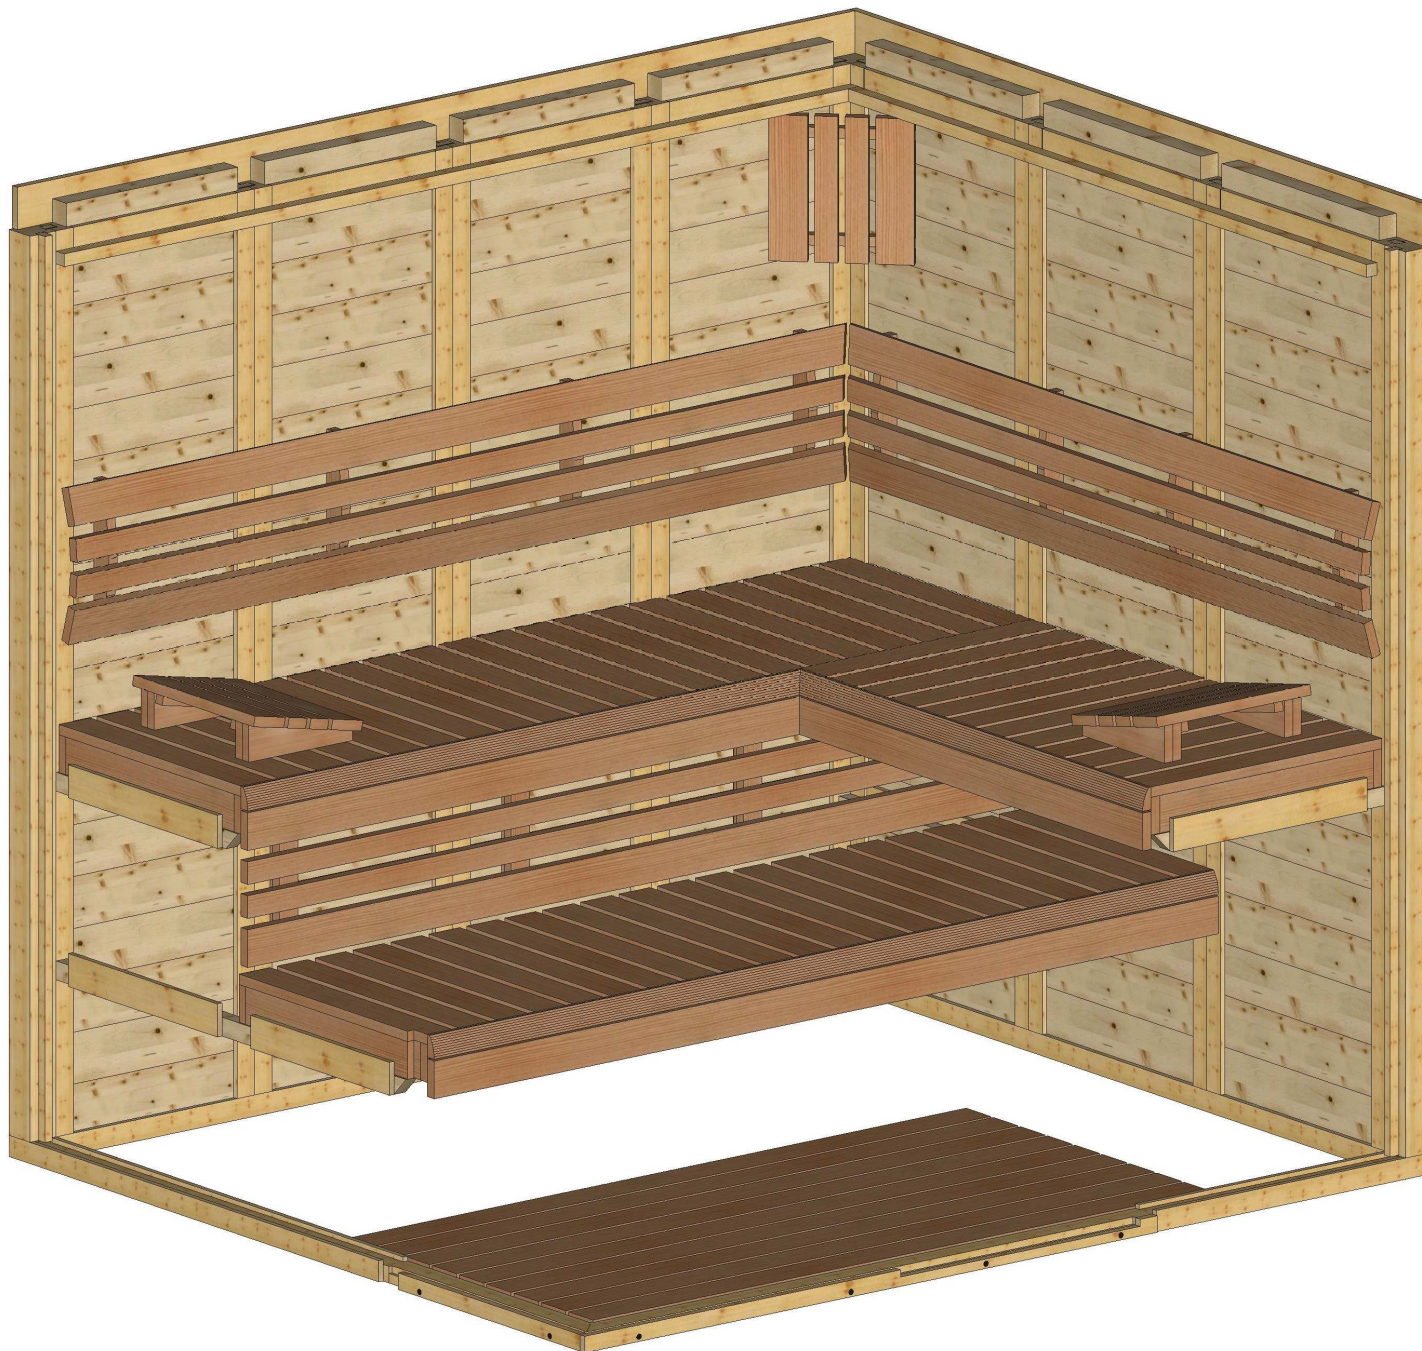

"Luja" 220 x 190 (45)

Bemerkung: die Ansicht von Türen, Fenster und anderen Teilen kann abweichen von diesem Bild

"Luja" 220 x 190 (45)

Bemerkung: die Ansicht von Türen, Fenster und anderen Teilen kann abweichen von diesem Bild

"Luja" 220 x 190 (45)

Schnitt

Grundriss

"Luja" 220 x 190 (45)

Glaswand

"Luja" 220 x 190 (45)

Grundrahmen

"Luja" 220 x 190 (45)

Dachelemente

NL-160619

"Luja" 220 x 190 (45)

"Lujia" 220 x 190 (45)