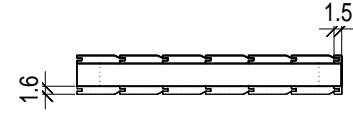

"Luja" 220 x 190 (45)

Bemerkung: die Ansicht von Türen, Fenster und anderen Teilen kann abweichen von diesem Bild

"Luja" 220 x 190 (45)

Bemerkung: die Ansicht von Türen, Fenster und anderen Teilen kann abweichen von diesem Bild

"Luja" 220 x 190 (45)

Schnitt

Grundriss

"Luja" 220 x 190 (45)

Glaswand

"Luja" 220 x 190 (45)

Grundrahmen

"Luja" 220 x 190 (45)

Dachelemente

NL-160619

"Luja" 220 x 190 (45)

"Lujia" 220 x 190 (45)