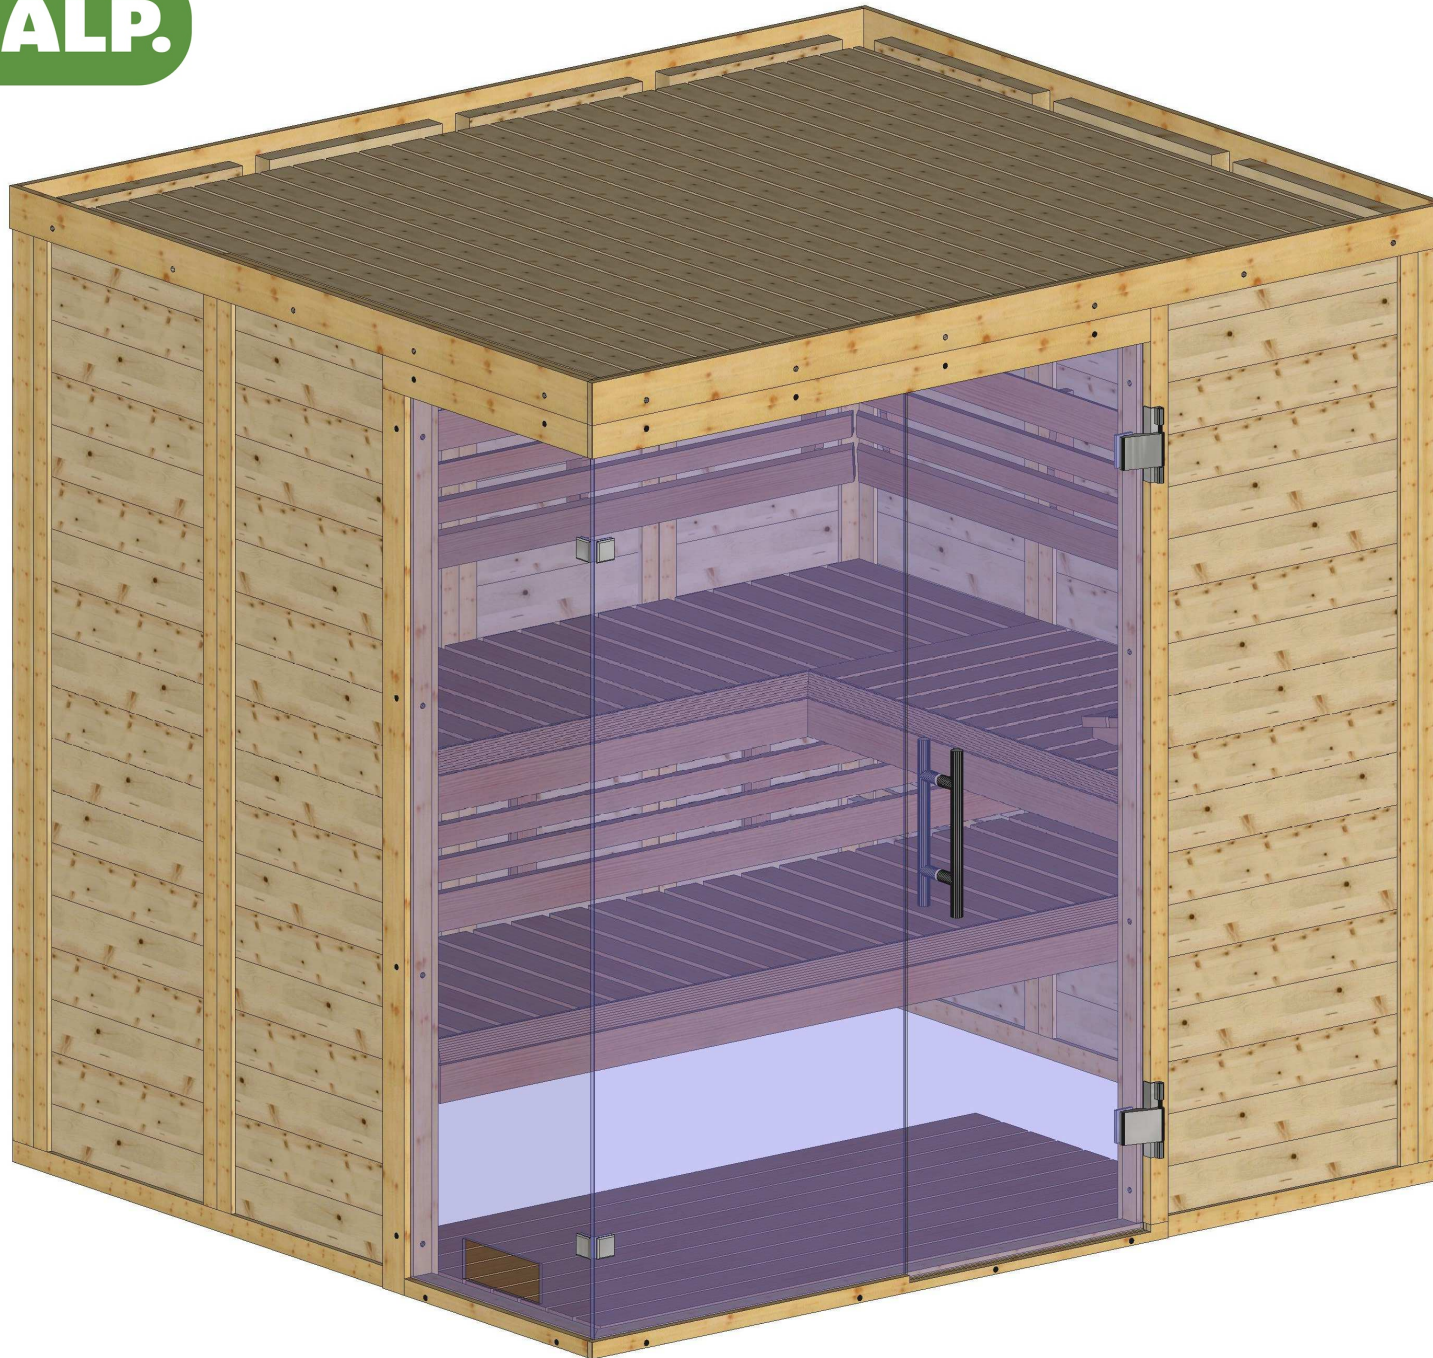

"Luja" 220 x 190 (45)

Bemerkung: die Ansicht von Türen, Fenster und anderen Teilen kann abweichen von diesem Bild

"Luja" 220 x 190 (45)

Bemerkung: die Ansicht von Türen, Fenster und anderen Teilen kann abweichen von diesem Bild

"Luja" 220 x 190 (45)

Schnitt

Grundriss

"Luja" 220 x 190 (45)

Glaswand

"Luja" 220 x 190 (45)

Grundrahmen

"Luja" 220 x 190 (45)

Dachelemente

NL-160619

"Luja" 220 x 190 (45)

"Lujia" 220 x 190 (45)