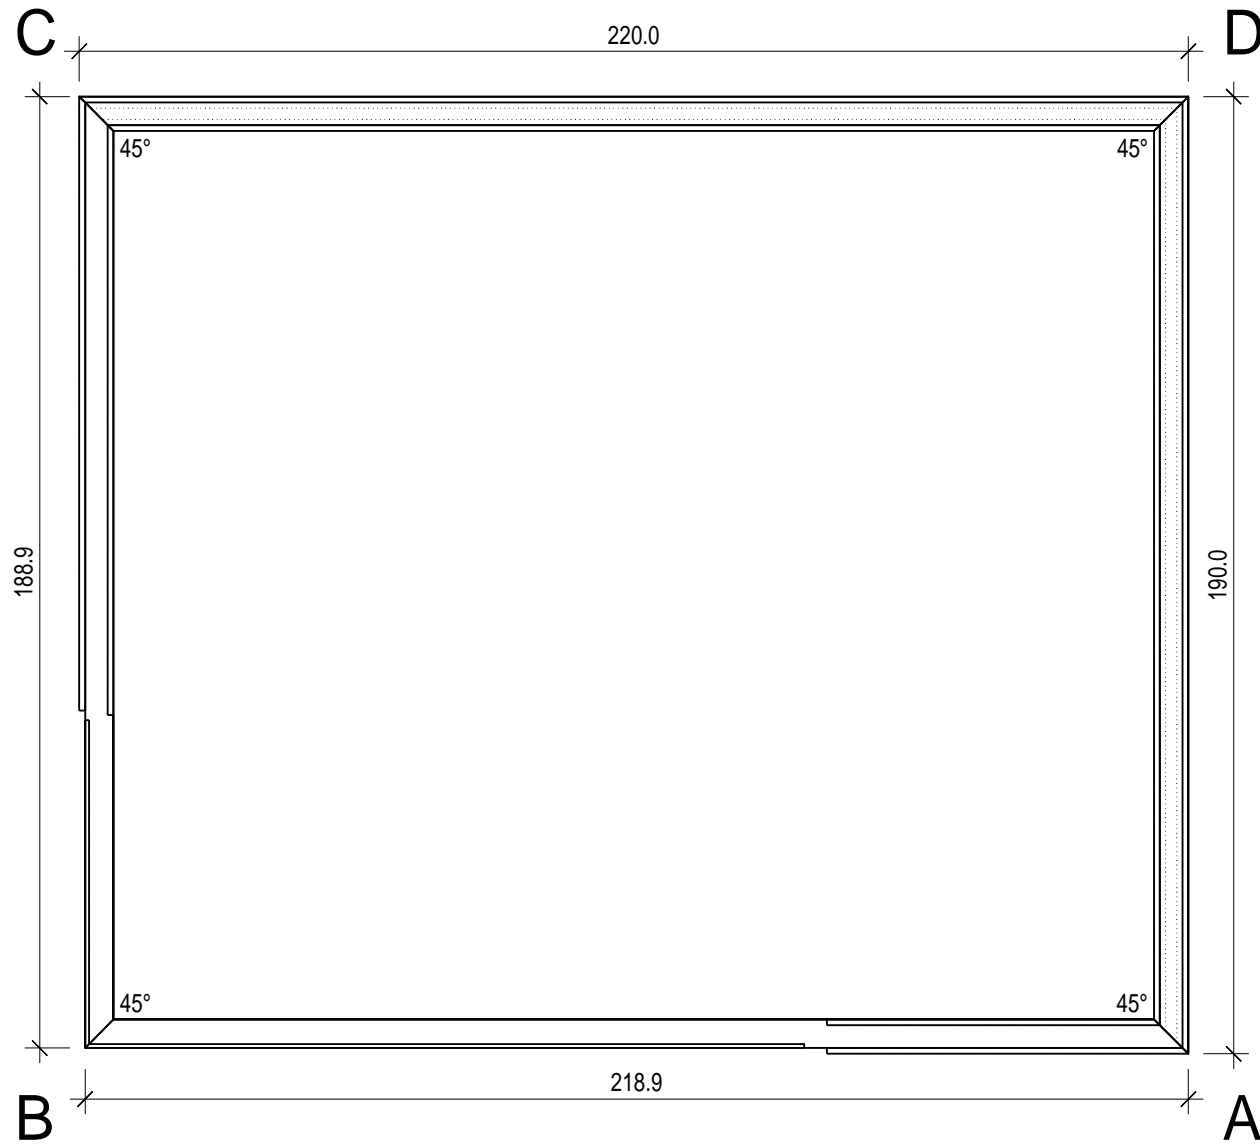

"Luja" 220 x 190 (45)

Bemerkung: die Ansicht von Türen, Fenster und anderen Teilen kann abweichen von diesem Bild

"Luja" 220 x 190 (45)

Bemerkung: die Ansicht von Türen, Fenster und anderen Teilen kann abweichen von diesem Bild

"Luja" 220 x 190 (45)

Schnitt

Grundriss

"Luja" 220 x 190 (45)

Glaswand

"Luja" 220 x 190 (45)

Grundrahmen

"Luja" 220 x 190 (45)

Dachelemente

NL-160619

"Luja" 220 x 190 (45)

"Lujia" 220 x 190 (45)