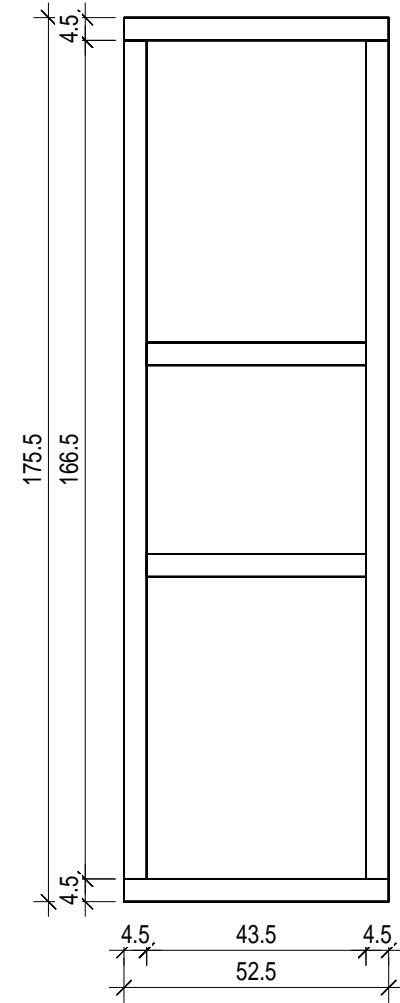

"Luja" 220 x 190 (45)

Bemerkung: die Ansicht von Türen, Fenster und anderen Teilen kann abweichen von diesem Bild

"Luja" 220 x 190 (45)

Bemerkung: die Ansicht von Türen, Fenster und anderen Teilen kann abweichen von diesem Bild

"Luja" 220 x 190 (45)

Schnitt

Grundriss

"Luja" 220 x 190 (45)

Glaswand

"Luja" 220 x 190 (45)

Grundrahmen

"Luja" 220 x 190 (45)

Dachelemente

NL-160619

"Luja" 220 x 190 (45)

"Lujia" 220 x 190 (45)