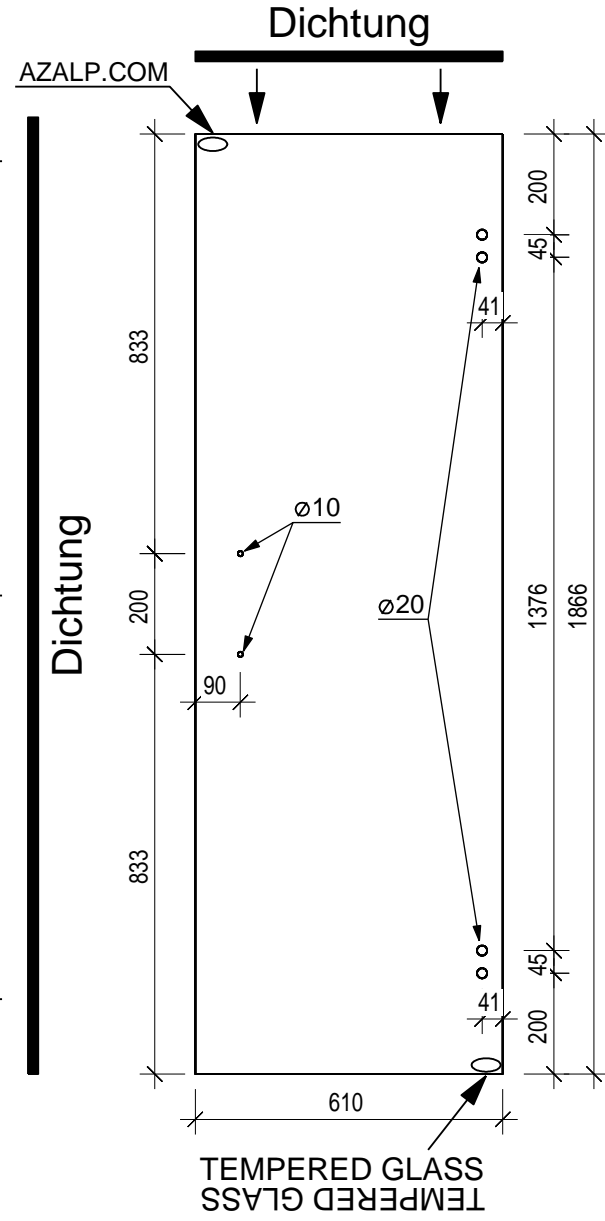

"Luja" 220 x 190 (45)

Bemerkung: die Ansicht von Türen, Fenster und anderen Teilen kann abweichen von diesem Bild

"Luja" 220 x 190 (45)

Bemerkung: die Ansicht von Türen, Fenster und anderen Teilen kann abweichen von diesem Bild

"Luja" 220 x 190 (45)

Schnitt

Grundriss

"Luja" 220 x 190 (45)

Glaswand

"Luja" 220 x 190 (45)

Grundrahmen

"Luja" 220 x 190 (45)

Dachelemente

NL-160619

"Luja" 220 x 190 (45)

"Lujia" 220 x 190 (45)