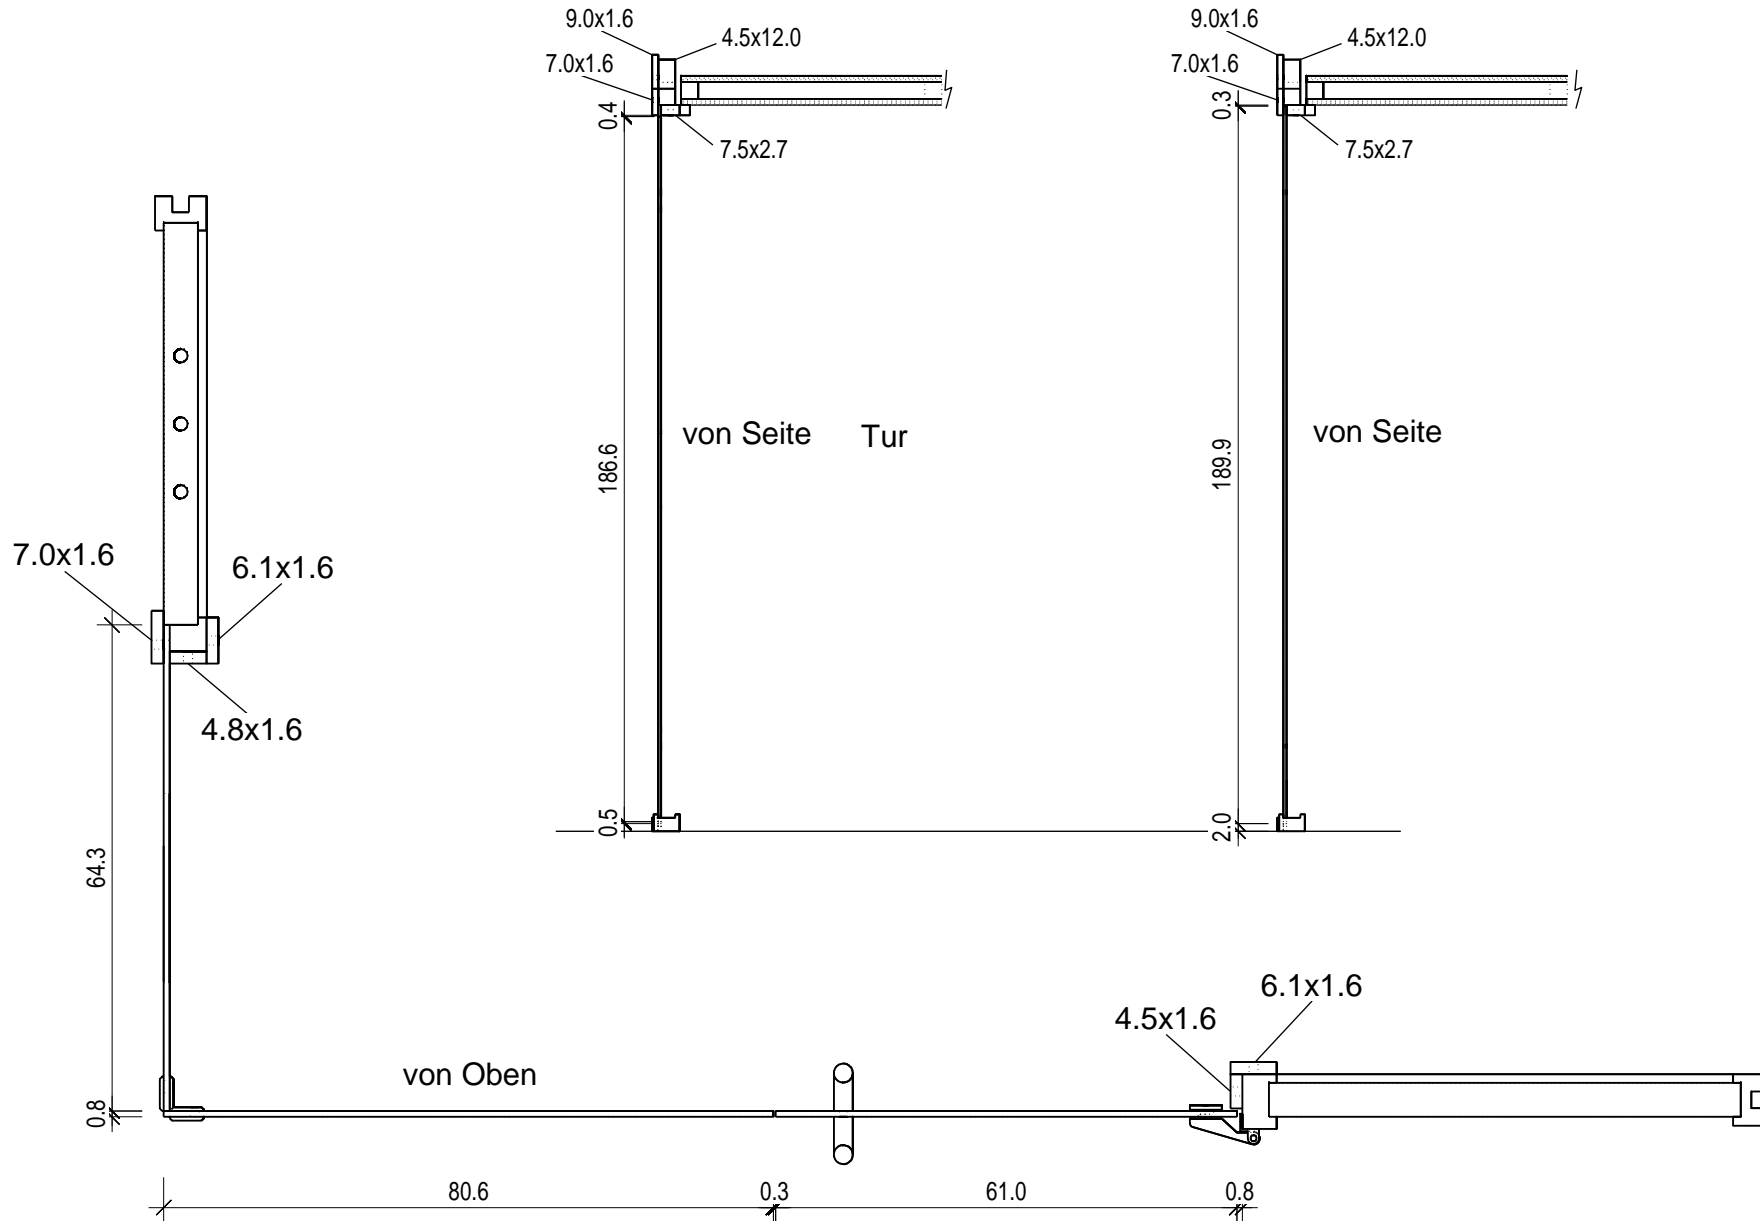

"Luja" 220 x 190 (45)

Bemerkung: die Ansicht von Türen, Fenster und anderen Teilen kann abweichen von diesem Bild

"Luja" 220 x 190 (45)

Bemerkung: die Ansicht von Türen, Fenster und anderen Teilen kann abweichen von diesem Bild

"Luja" 220 x 190 (45)

Schnitt

Grundriss

"Luja" 220 x 190 (45)

Glaswand

"Luja" 220 x 190 (45)

Grundrahmen

"Luja" 220 x 190 (45)

Dachelemente

NL-160619

"Luja" 220 x 190 (45)

"Lujia" 220 x 190 (45)