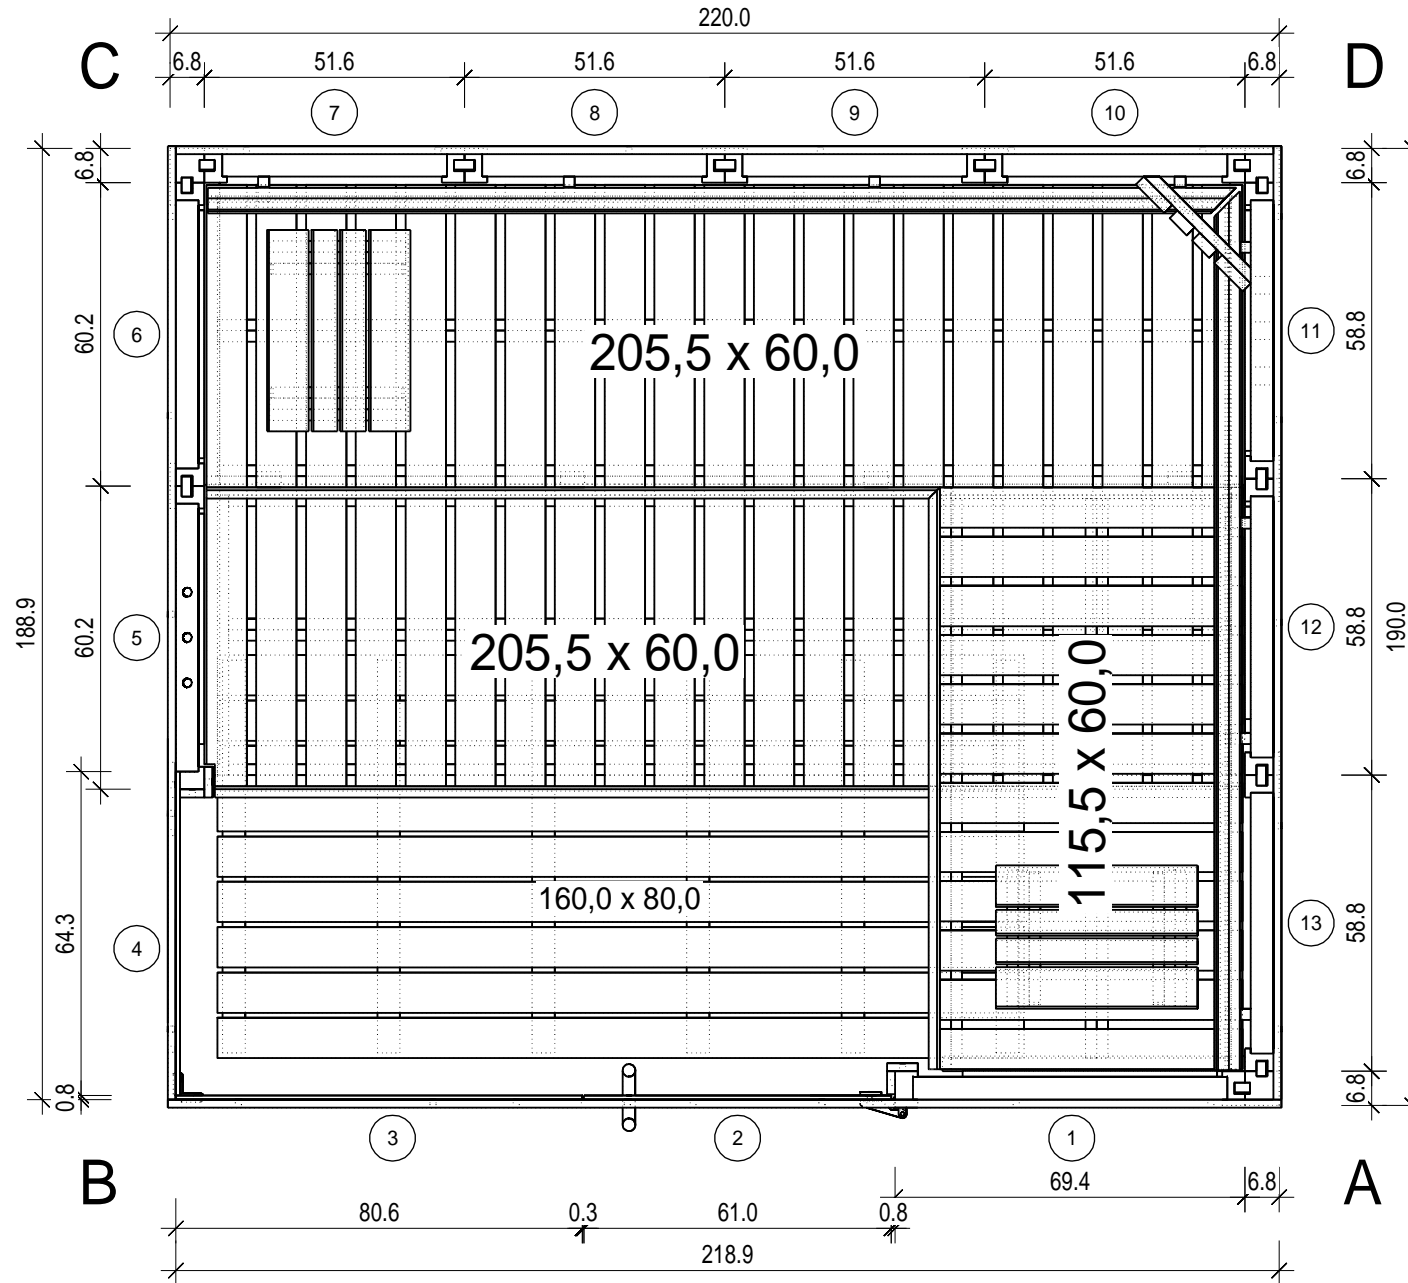

"Luja" 220 x 190 (45)

Bemerkung: die Ansicht von Türen, Fenster und anderen Teilen kann abweichen von diesem Bild

"Luja" 220 x 190 (45)

Bemerkung: die Ansicht von Türen, Fenster und anderen Teilen kann abweichen von diesem Bild

"Luja" 220 x 190 (45)

Schnitt

Grundriss

"Luja" 220 x 190 (45)

Glaswand

"Luja" 220 x 190 (45)

Grundrahmen

"Luja" 220 x 190 (45)

Dachelemente

NL-160619

"Luja" 220 x 190 (45)

"Lujia" 220 x 190 (45)