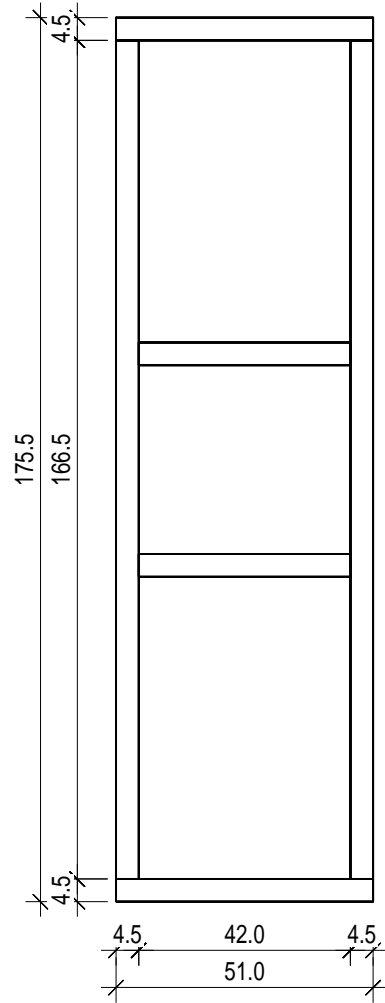

"Luja" 220 x 190 (45)

Bemerkung: die Ansicht von Türen, Fenster und anderen Teilen kann abweichen von diesem Bild

"Luja" 220 x 190 (45)

Bemerkung: die Ansicht von Türen, Fenster und anderen Teilen kann abweichen von diesem Bild

"Luja" 220 x 190 (45)

Schnitt

Grundriss

"Luja" 220 x 190 (45)

Glaswand

"Luja" 220 x 190 (45)

Grundrahmen

"Luja" 220 x 190 (45)

Dachelemente

NL-160619

"Luja" 220 x 190 (45)

"Lujia" 220 x 190 (45)