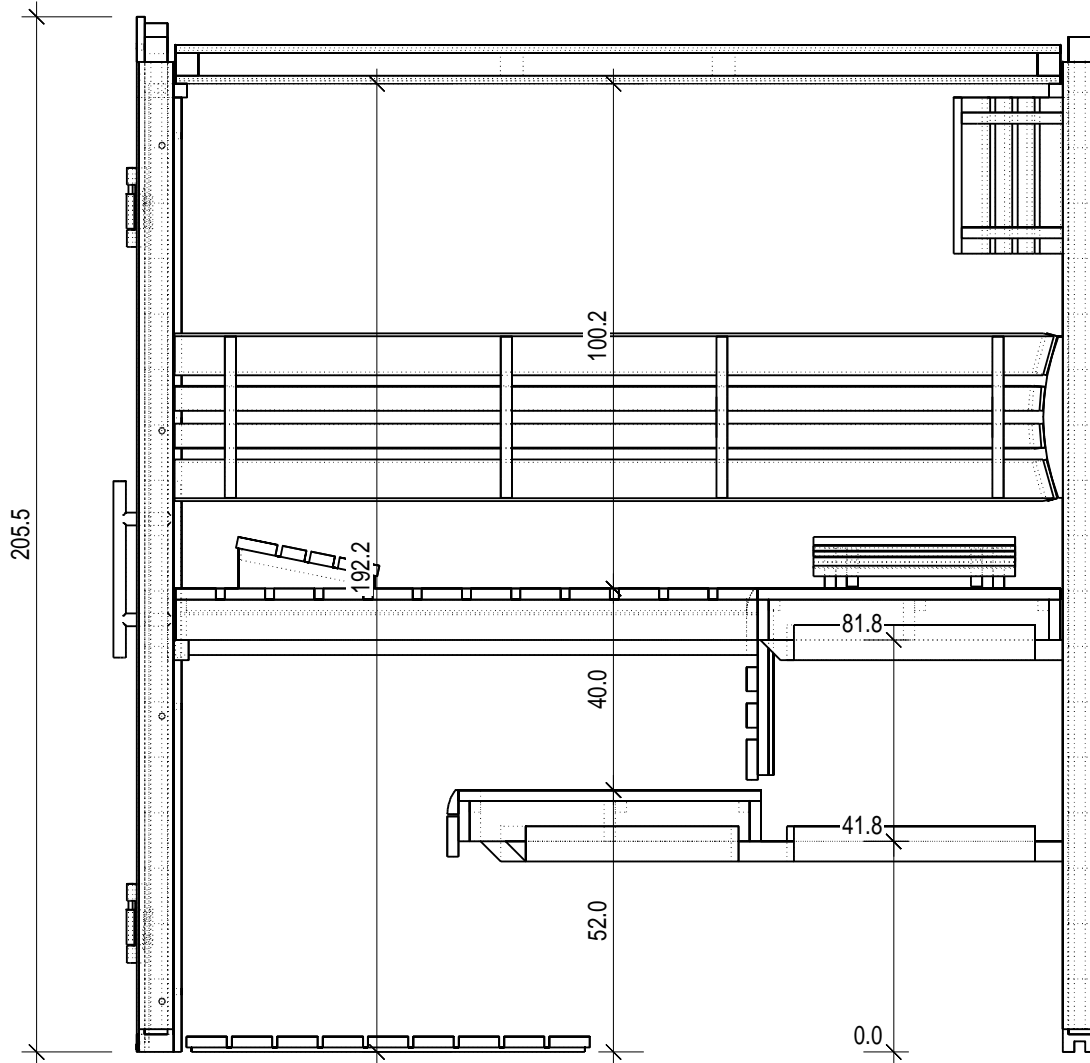

"Luja" 220 x 190 (45)

Bemerkung: die Ansicht von Türen, Fenster und anderen Teilen kann abweichen von diesem Bild

"Luja" 220 x 190 (45)

Bemerkung: die Ansicht von Türen, Fenster und anderen Teilen kann abweichen von diesem Bild

"Luja" 220 x 190 (45)

Schnitt

Grundriss

"Luja" 220 x 190 (45)

Glaswand

"Luja" 220 x 190 (45)

Grundrahmen

"Luja" 220 x 190 (45)

Dachelemente

NL-160619

"Luja" 220 x 190 (45)

"Lujia" 220 x 190 (45)