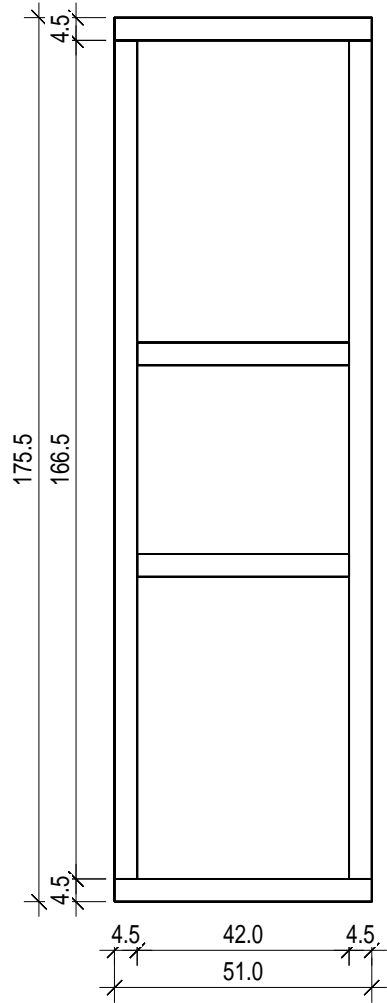

"Luja" 220 x 190 (45)

Bemerkung: die Ansicht von Türen, Fenster und anderen Teilen kann abweichen von diesem Bild

"Luja" 220 x 190 (45)

Bemerkung: die Ansicht von Türen, Fenster und anderen Teilen kann abweichen von diesem Bild

"Luja" 220 x 190 (45)

Schnitt

Grundriss

"Luja" 220 x 190 (45)

Glaswand

"Luja" 220 x 190 (45)

Grundrahmen

"Luja" 220 x 190 (45)

Dachelemente

NL-160619

"Luja" 220 x 190 (45)

"Lujia" 220 x 190 (45)