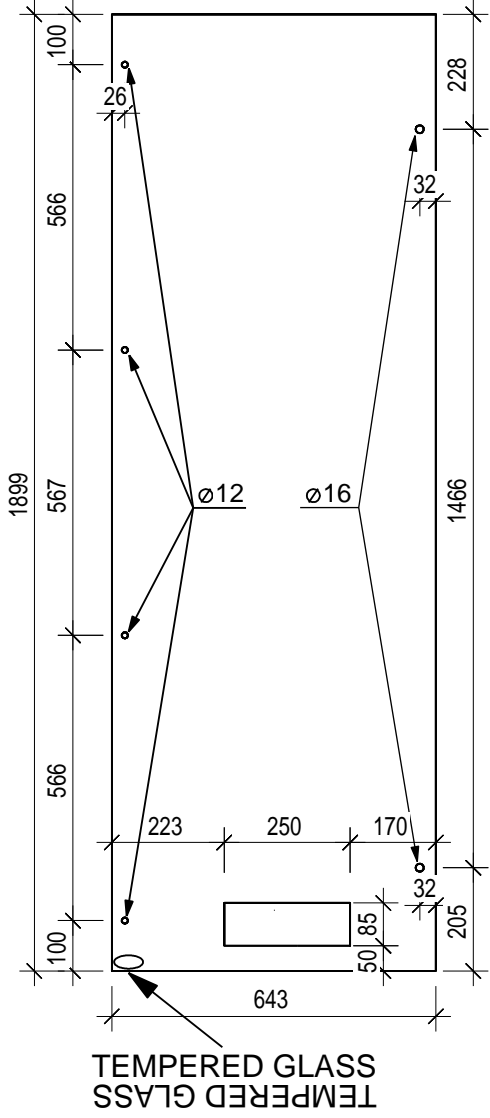

"Luja" 220 x 190 (45)

Bemerkung: die Ansicht von Türen, Fenster und anderen Teilen kann abweichen von diesem Bild

"Luja" 220 x 190 (45)

Bemerkung: die Ansicht von Türen, Fenster und anderen Teilen kann abweichen von diesem Bild

"Luja" 220 x 190 (45)

Schnitt

Grundriss

"Luja" 220 x 190 (45)

Glaswand

"Luja" 220 x 190 (45)

Grundrahmen

"Luja" 220 x 190 (45)

Dachelemente

NL-160619

"Luja" 220 x 190 (45)

"Lujia" 220 x 190 (45)