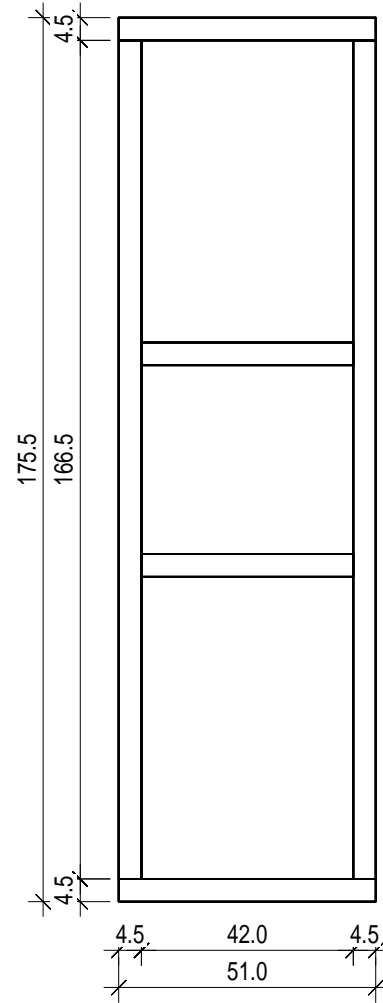

"Luja" 220 x 190 (45)

Bemerkung: die Ansicht von Türen, Fenster und anderen Teilen kann abweichen von diesem Bild

"Luja" 220 x 190 (45)

Bemerkung: die Ansicht von Türen, Fenster und anderen Teilen kann abweichen von diesem Bild

"Luja" 220 x 190 (45)

Schnitt

Grundriss

"Luja" 220 x 190 (45)

Glaswand

"Luja" 220 x 190 (45)

Grundrahmen

"Luja" 220 x 190 (45)

Dachelemente

NL-160619

"Luja" 220 x 190 (45)

"Lujia" 220 x 190 (45)