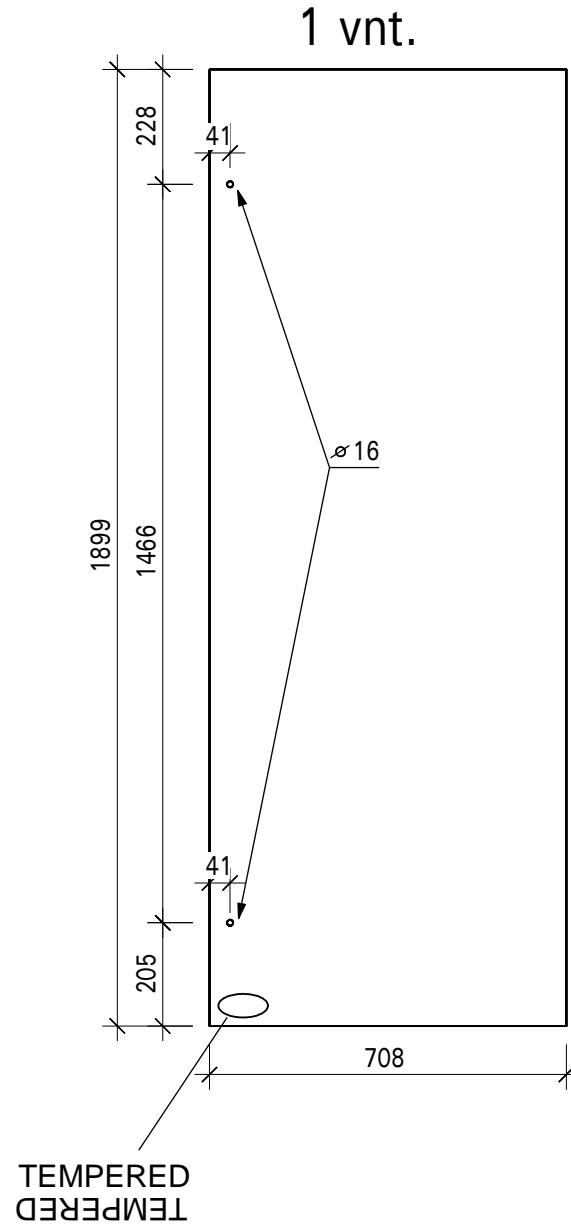

Bemerkung: die Ansicht von Turen, Fenster und anderen Teilen kann abweichen von diesem Bild

Bemerkung: die Ansicht von Türen, Fenster und anderen Teilen kann abweichen von diesem Bild

Schnitt

Dachelemente

A

D

C

B

Sparrenstutze

Montageanweisung
Glas an Glas-Stoßdichtung
transluzent für 8 mm Glasscheiben
Art.-Nr. 85055

Material TPE, Einsatzbereich -40 °C bis 110 °C, witterungs-, ozon- und UV-beständig