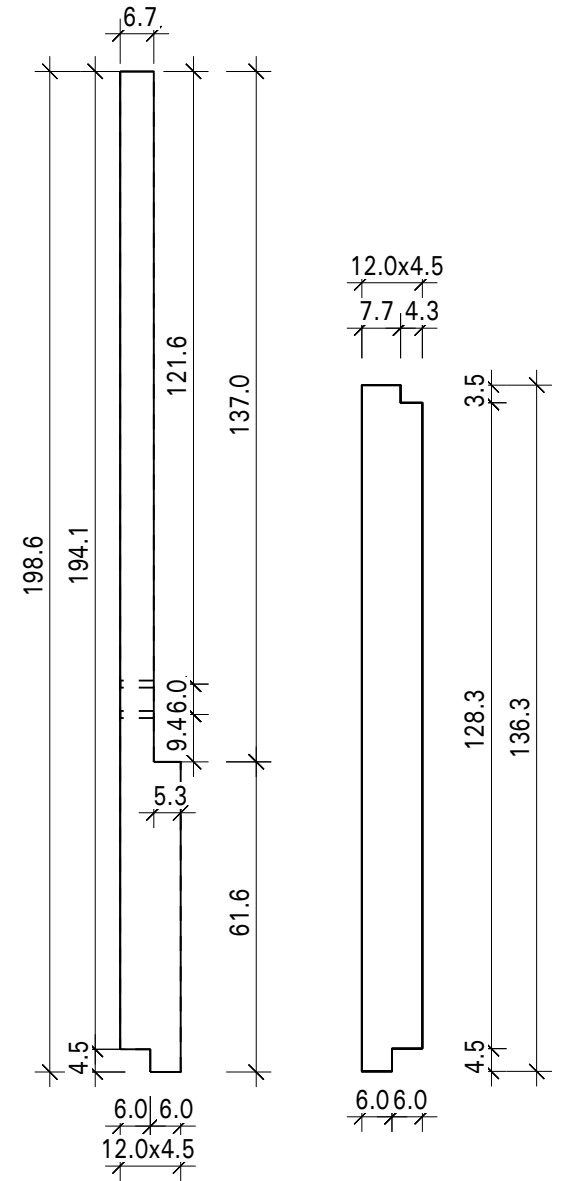

Bemerkung: die Ansicht von Turen, Fenster und anderen Teilen kann abweichen von diesem Bild

Bemerkung: die Ansicht von Türen, Fenster und anderen Teilen kann abweichen von diesem Bild

Schnitt

Dachelemente

A

D

C

B

Sparrenstutze

Montageanweisung
Glas an Glas-Stoßdichtung
transluzent für 8 mm Glasscheiben
Art.-Nr. 85055

Material TPE, Einsatzbereich -40 °C bis 110 °C, witterungs-, ozon- und UV-beständig