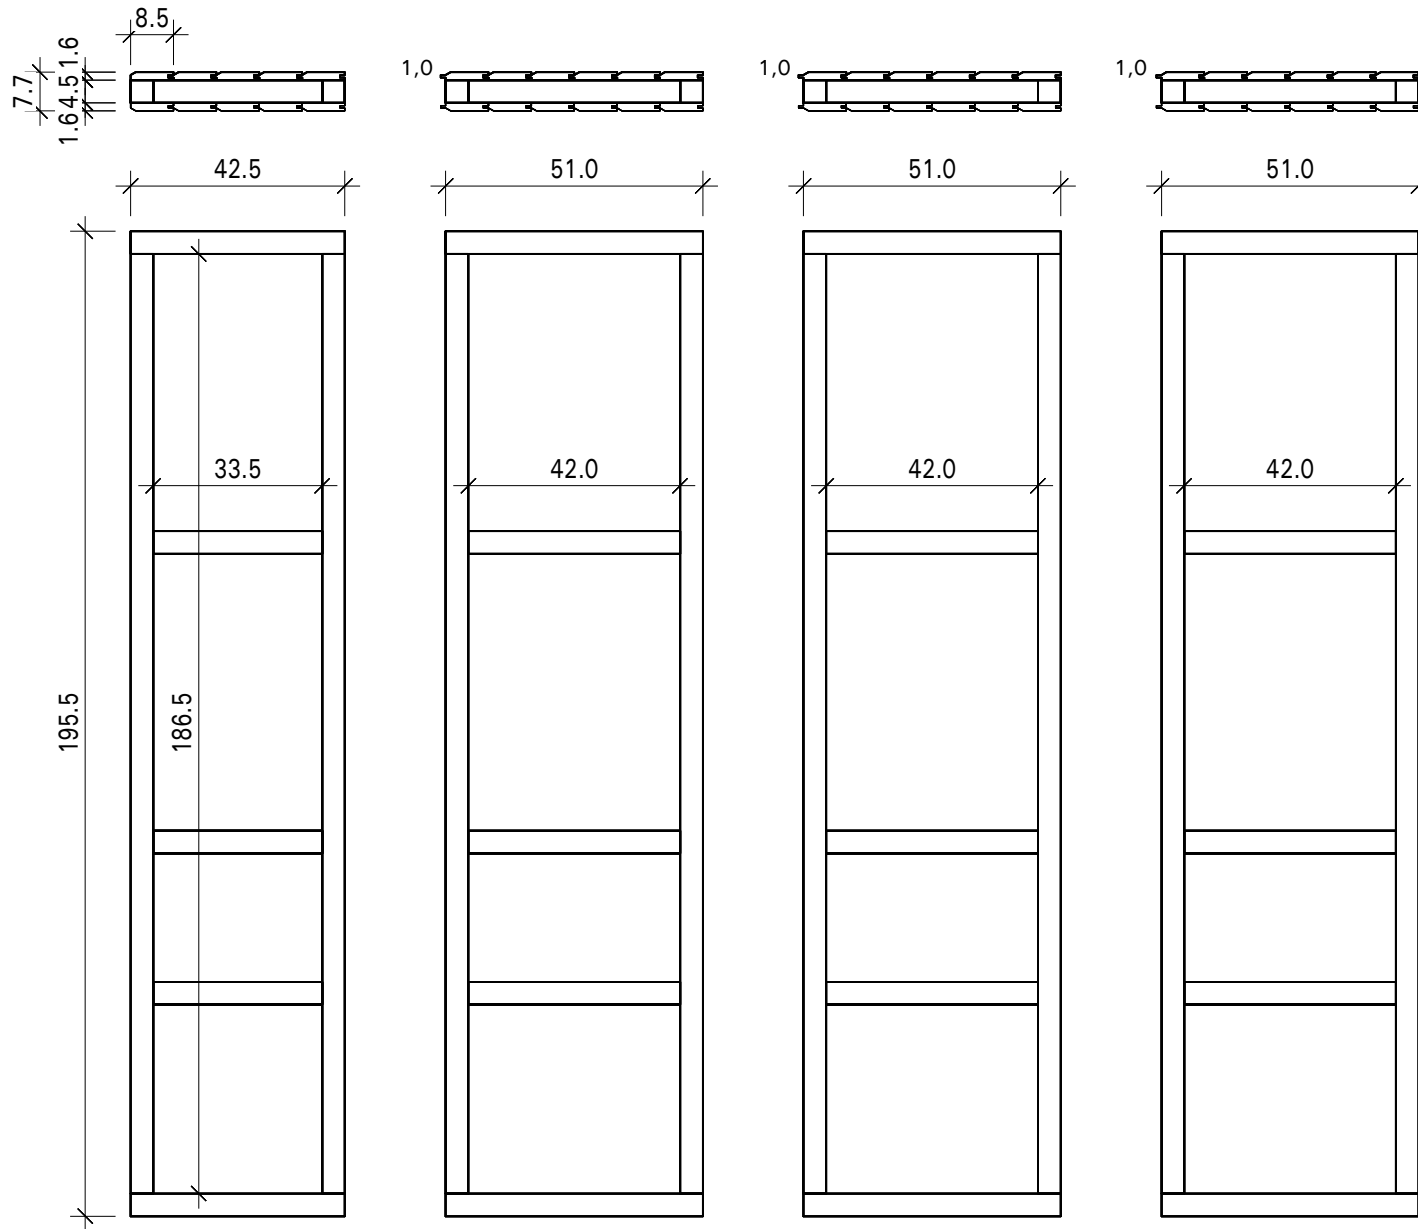

Bemerkung: die Ansicht von Turen, Fenster und anderen Teilen kann abweichen von diesem Bild

Bemerkung: die Ansicht von Türen, Fenster und anderen Teilen kann abweichen von diesem Bild

Schnitt

Dachelemente

A

D

C

B

Sparrenstutze

Montageanweisung
Glas an Glas-Stoßdichtung
transluzent für 8 mm Glasscheiben
Art.-Nr. 85055

Material TPE, Einsatzbereich -40 °C bis 110 °C, witterungs-, ozon- und UV-beständig