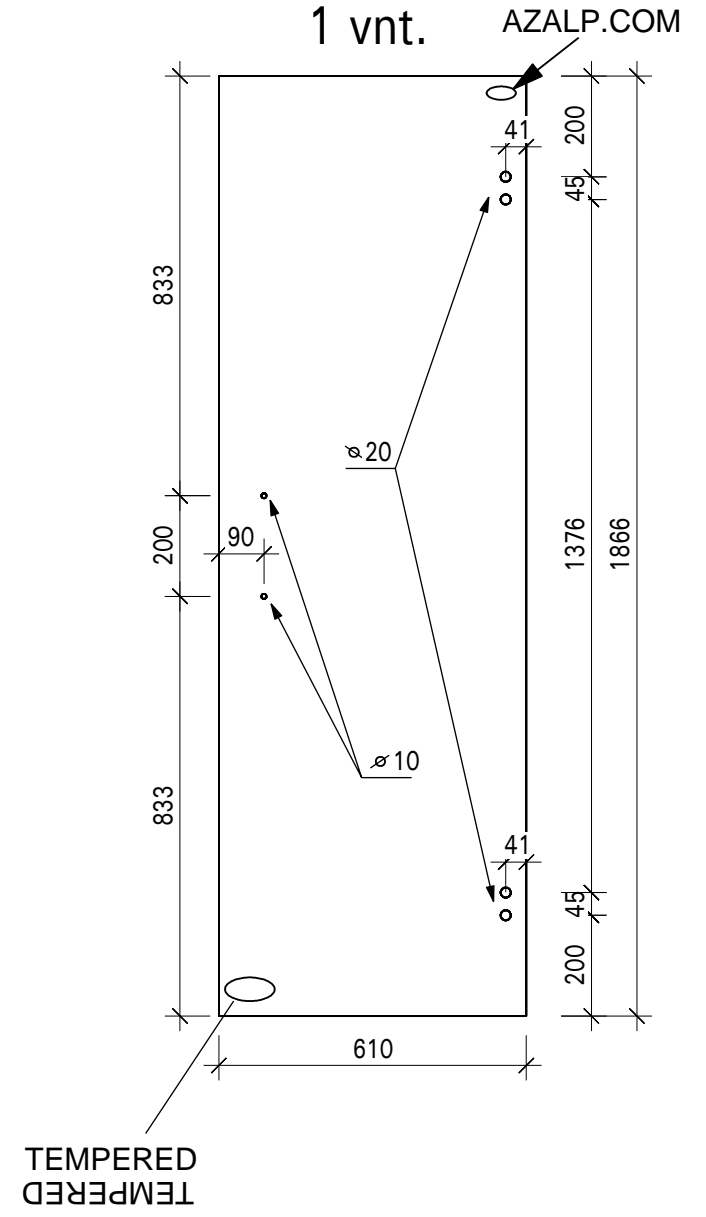

Bemerkung: die Ansicht von Turen, Fenster und anderen Teilen kann abweichen von diesem Bild

Bemerkung: die Ansicht von Türen, Fenster und anderen Teilen kann abweichen von diesem Bild

Schnitt

Dachelemente

A

D

C

B

Sparrenstutze

Montageanweisung
Glas an Glas-Stoßdichtung
transluzent für 8 mm Glasscheiben
Art.-Nr. 85055

Material TPE, Einsatzbereich -40 °C bis 110 °C, witterungs-, ozon- und UV-beständig