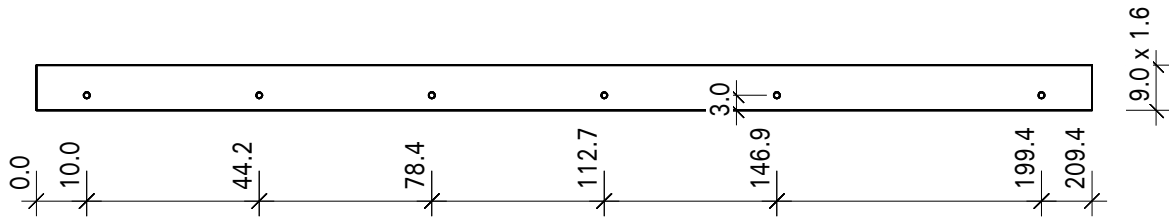

Bemerkung: die Ansicht von Turen, Fenster und anderen Teilen kann abweichen von diesem Bild

Bemerkung: die Ansicht von Türen, Fenster und anderen Teilen kann abweichen von diesem Bild

Schnitt

Dachelemente

A

D

C

B

Sparrenstutze

Montageanweisung
Glas an Glas-Stoßdichtung
transluzent für 8 mm Glasscheiben
Art.-Nr. 85055

Material TPE, Einsatzbereich -40 °C bis 110 °C, witterungs-, ozon- und UV-beständig