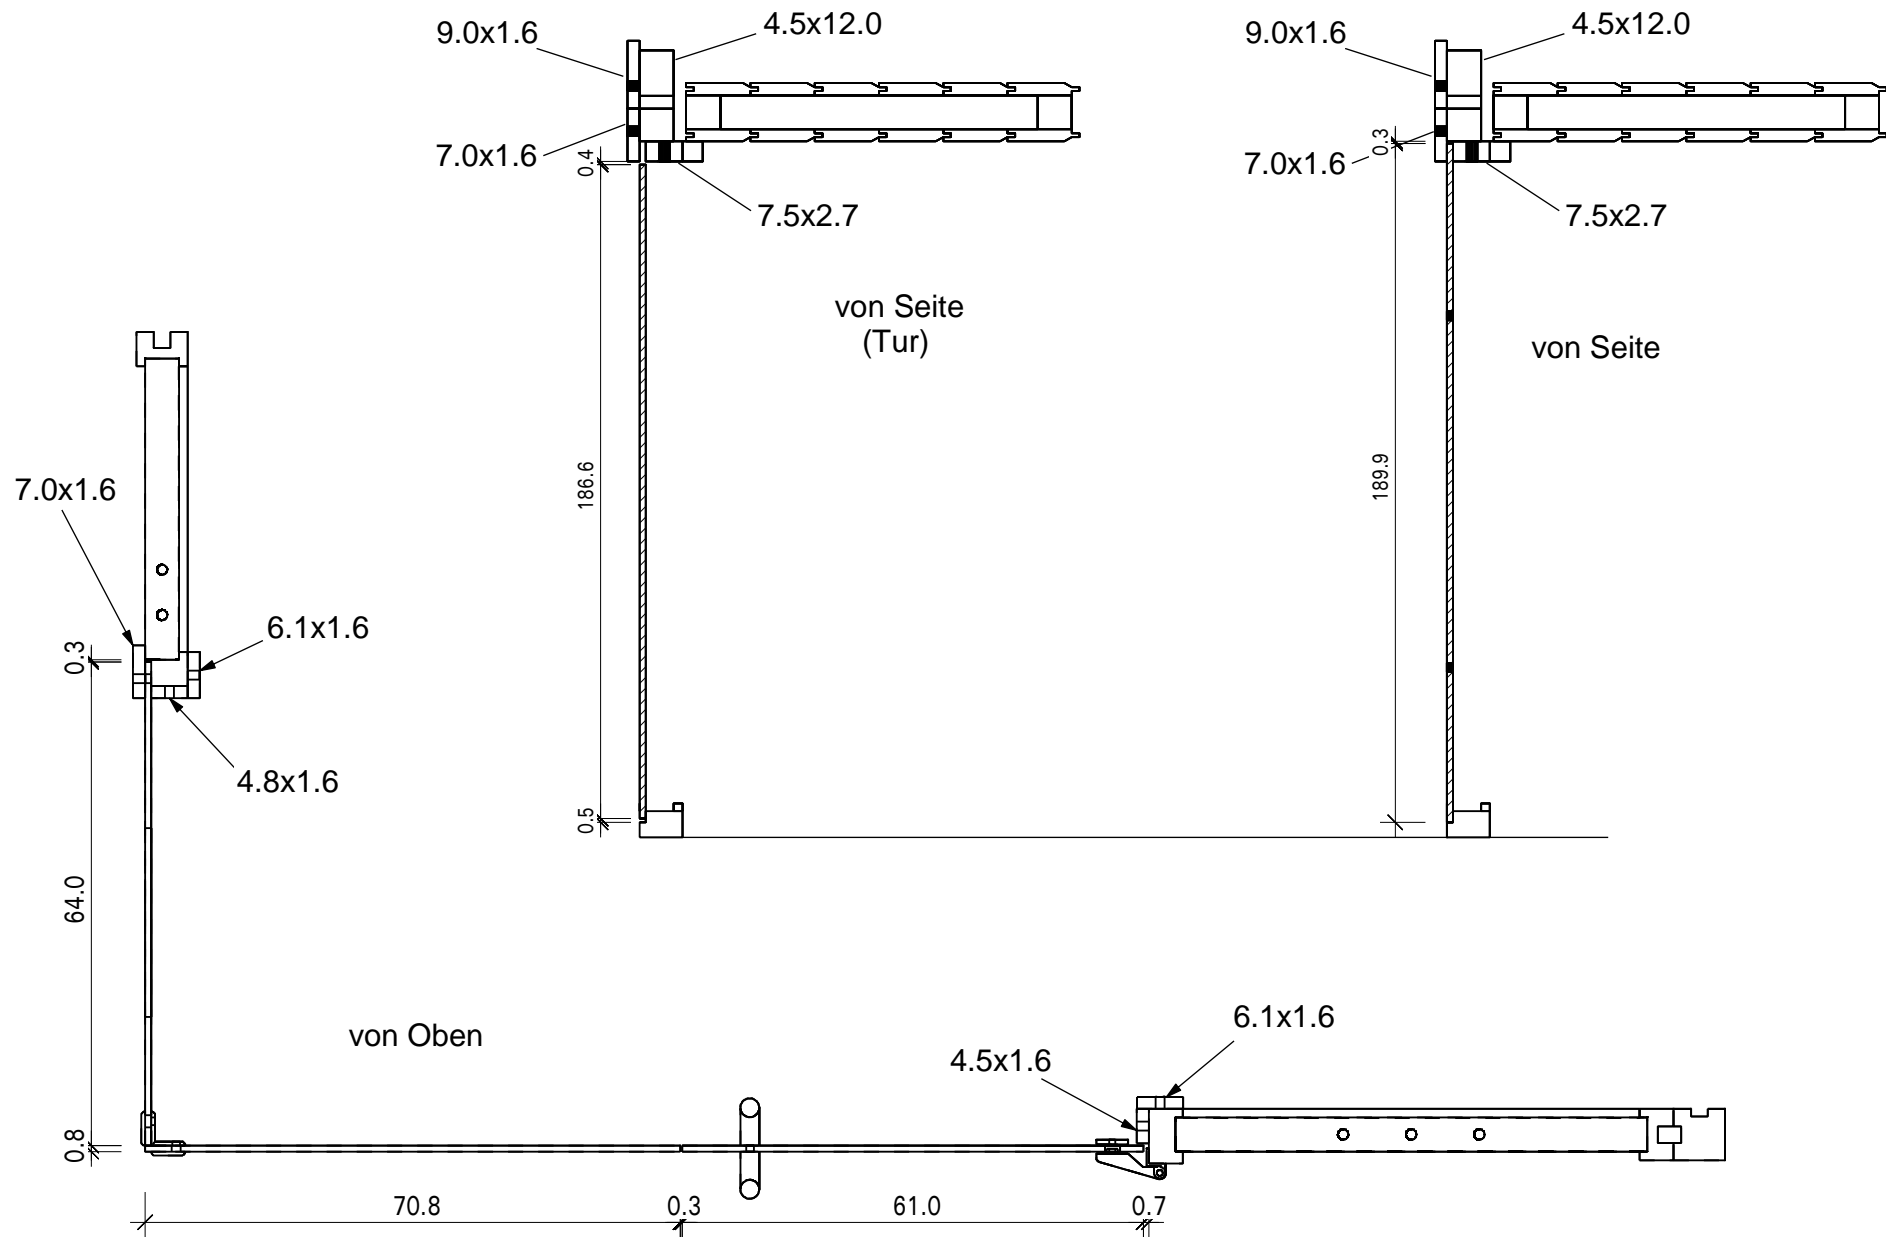

Bemerkung: die Ansicht von Turen, Fenster und anderen Teilen kann abweichen von diesem Bild

Bemerkung: die Ansicht von Türen, Fenster und anderen Teilen kann abweichen von diesem Bild

Schnitt

Dachelemente

A

D

C

B

Sparrenstutze

Montageanweisung
Glas an Glas-Stoßdichtung
transluzent für 8 mm Glasscheiben
Art.-Nr. 85055

Material TPE, Einsatzbereich -40 °C bis 110 °C, witterungs-, ozon- und UV-beständig