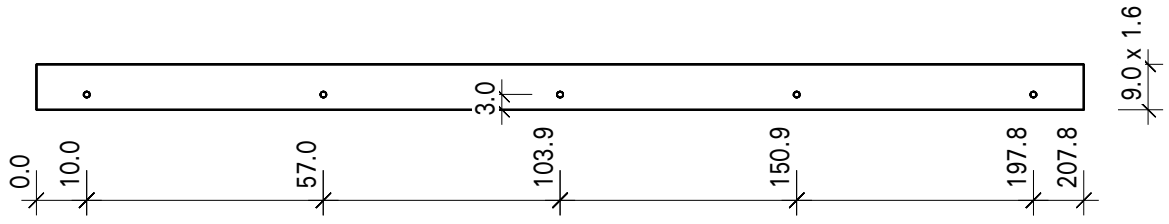

Bemerkung: die Ansicht von Turen, Fenster und anderen Teilen kann abweichen von diesem Bild

Bemerkung: die Ansicht von Türen, Fenster und anderen Teilen kann abweichen von diesem Bild

Schnitt

Dachelemente

A

D

C

B

Sparrenstutze

Montageanweisung
Glas an Glas-Stoßdichtung
transluzent für 8 mm Glasscheiben
Art.-Nr. 85055

Material TPE, Einsatzbereich -40 °C bis 110 °C, witterungs-, ozon- und UV-beständig