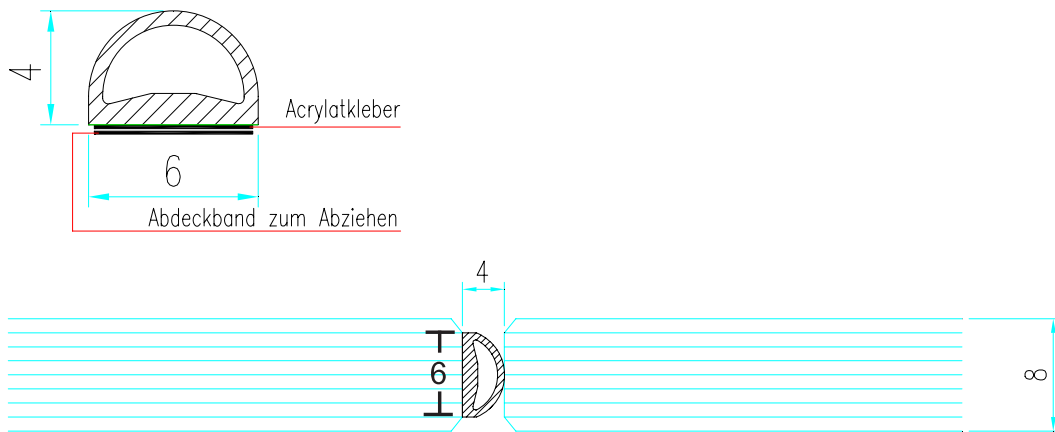

Bemerkung: die Ansicht von Turen, Fenster und anderen Teilen kann abweichen von diesem Bild

Bemerkung: die Ansicht von Türen, Fenster und anderen Teilen kann abweichen von diesem Bild

Schnitt

Dachelemente

A

D

C

B

Sparrenstutze

Montageanweisung
Glas an Glas-Stoßdichtung
transluzent für 8 mm Glasscheiben
Art.-Nr. 85055

Material TPE, Einsatzbereich -40 °C bis 110 °C, witterungs-, ozon- und UV-beständig