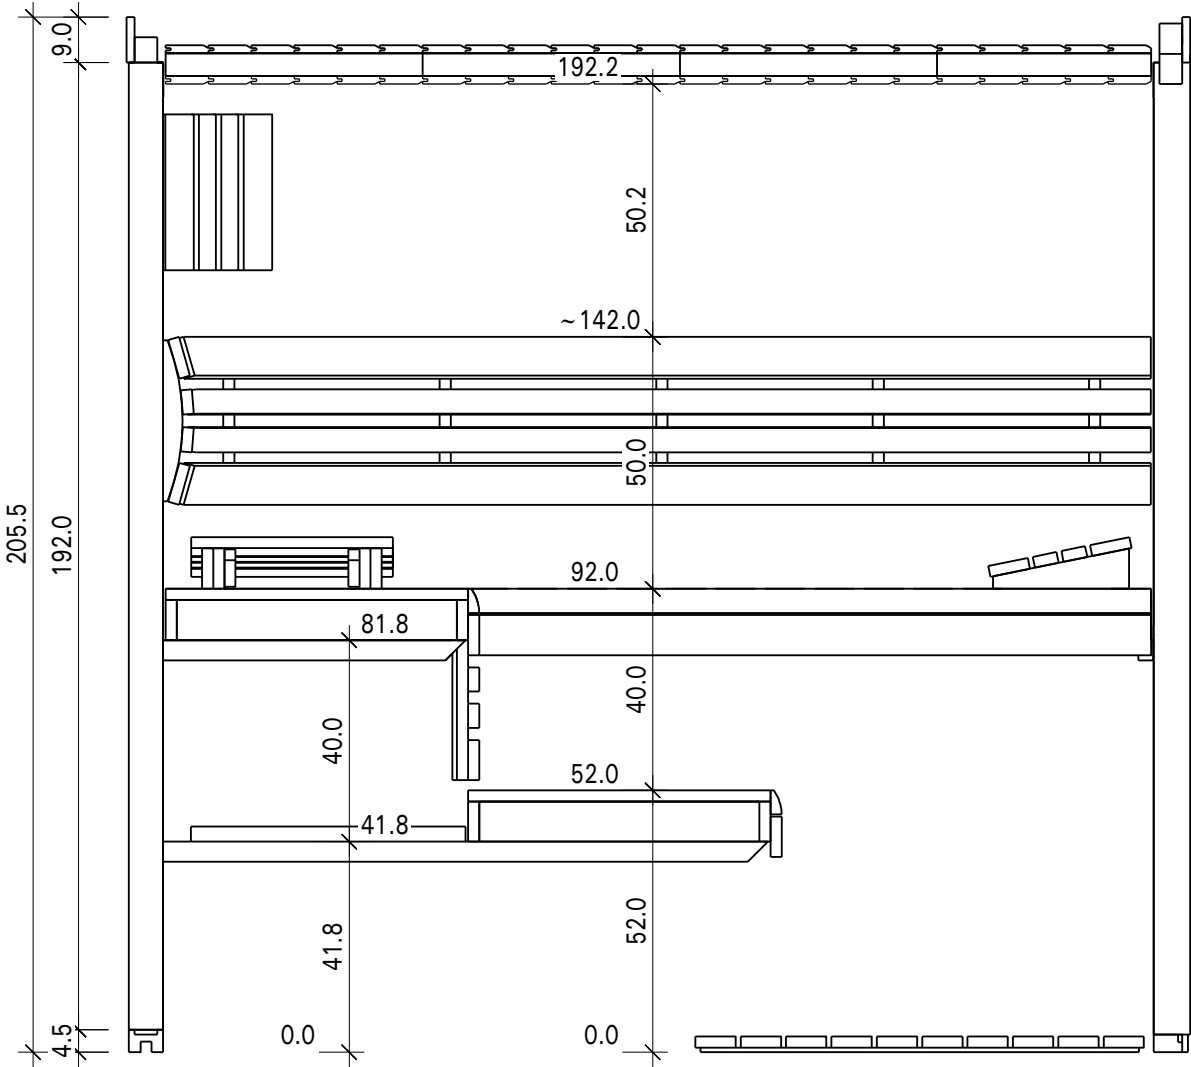

Bemerkung: die Ansicht von Turen, Fenster und anderen Teilen kann abweichen von diesem Bild

Bemerkung: die Ansicht von Türen, Fenster und anderen Teilen kann abweichen von diesem Bild

Schnitt

Dachelemente

A

D

C

B

Sparrenstutze

Montageanweisung
Glas an Glas-Stoßdichtung
transluzent für 8 mm Glasscheiben
Art.-Nr. 85055

Material TPE, Einsatzbereich -40 °C bis 110 °C, witterungs-, ozon- und UV-beständig