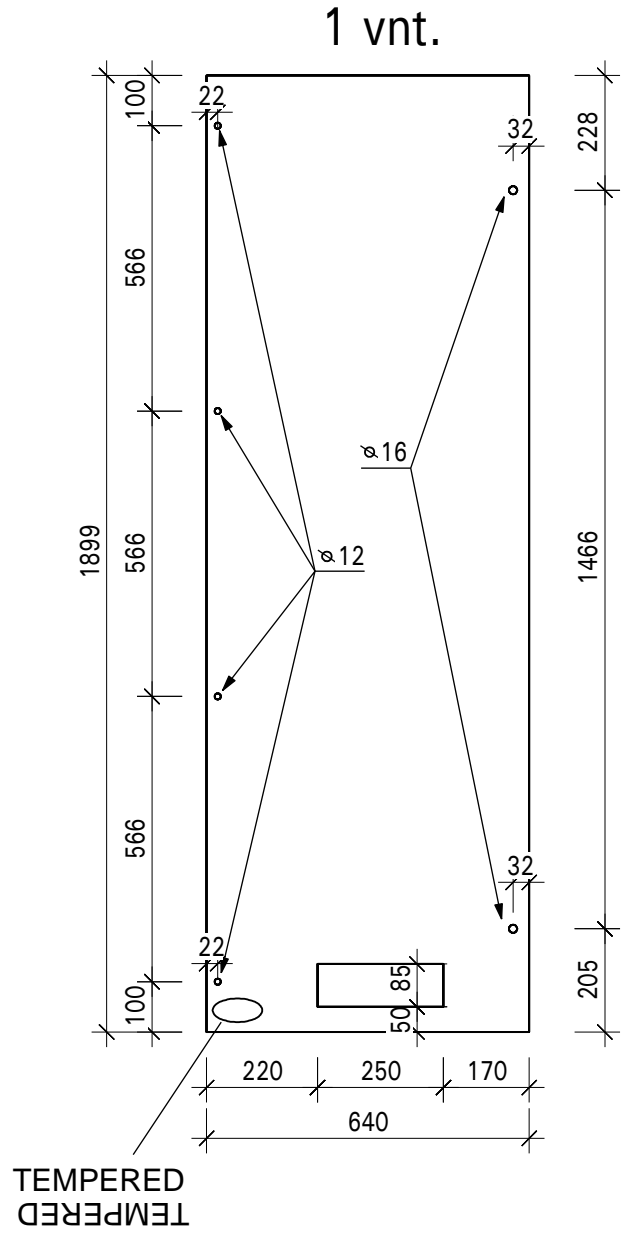

Bemerkung: die Ansicht von Turen, Fenster und anderen Teilen kann abweichen von diesem Bild

Bemerkung: die Ansicht von Türen, Fenster und anderen Teilen kann abweichen von diesem Bild

Schnitt

Dachelemente

A

D

C

B

Sparrenstutze

Montageanweisung
Glas an Glas-Stoßdichtung
transluzent für 8 mm Glasscheiben
Art.-Nr. 85055

Material TPE, Einsatzbereich -40 °C bis 110 °C, witterungs-, ozon- und UV-beständig