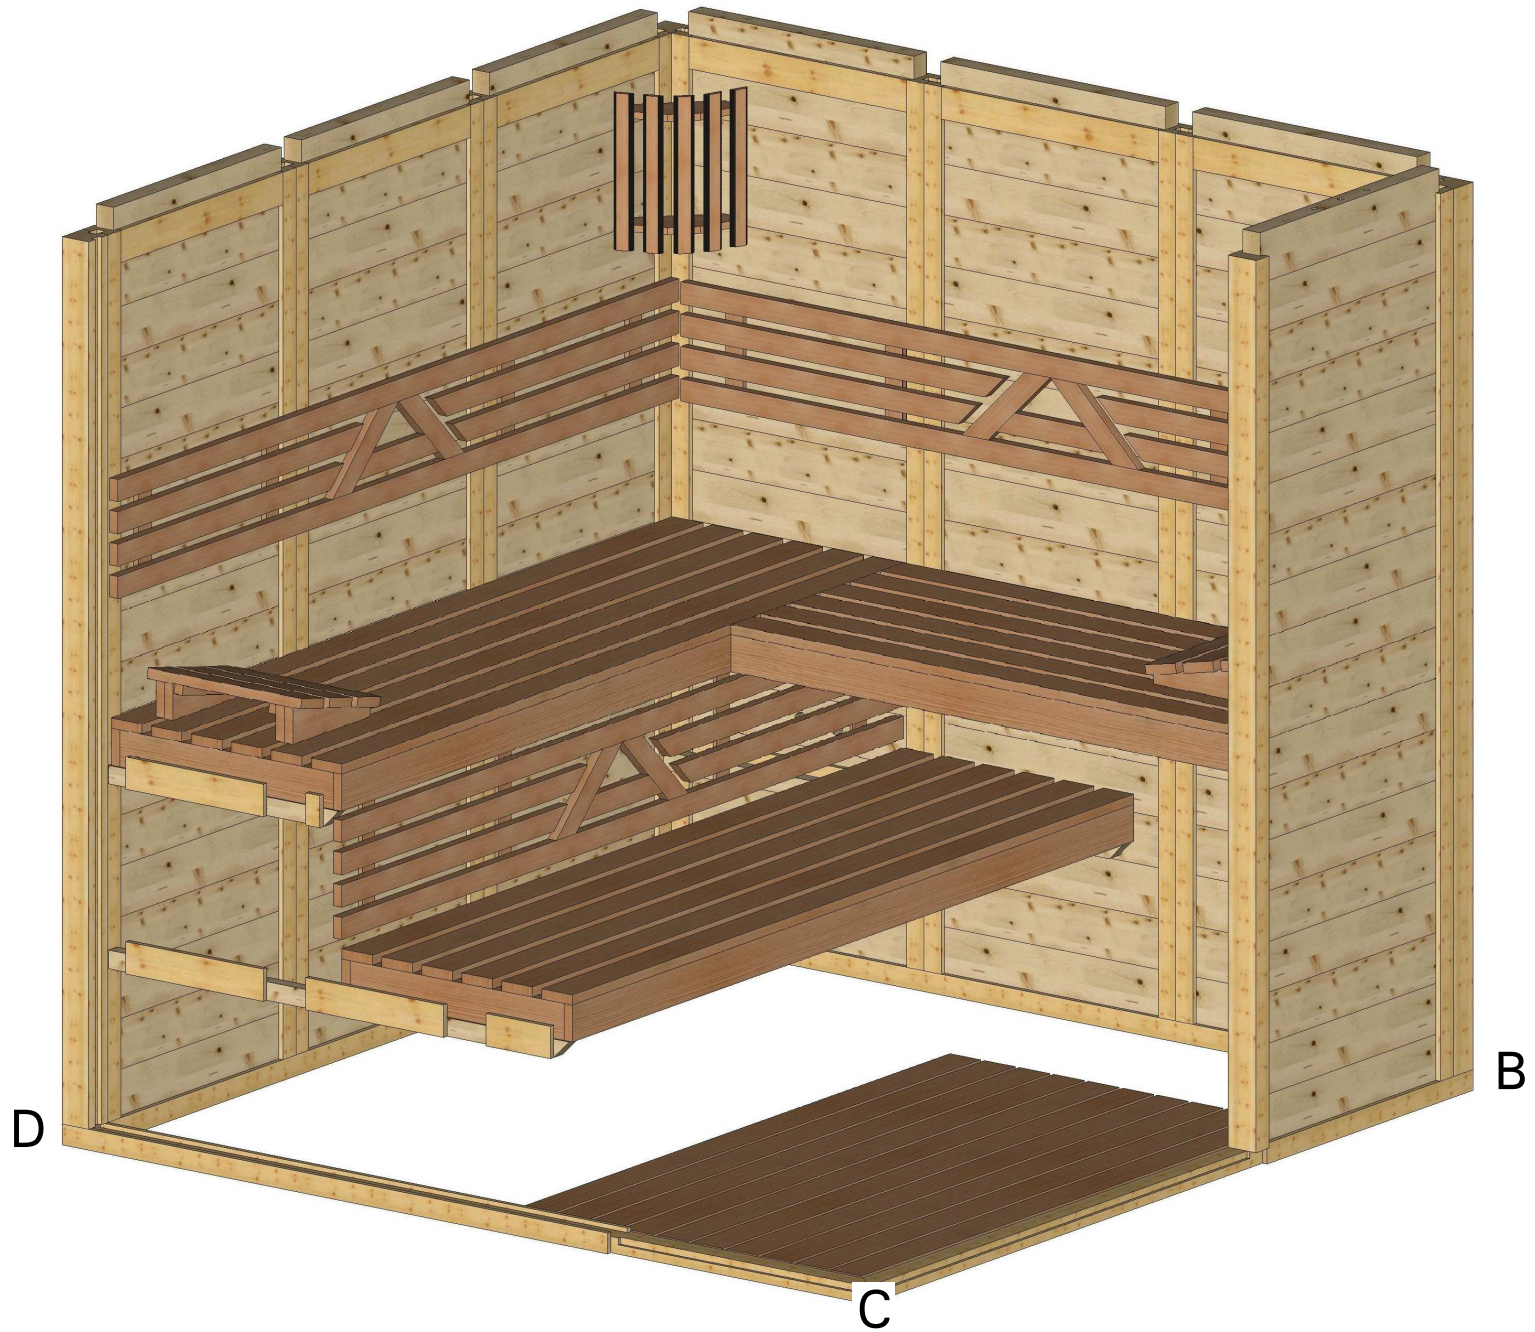

Bemerkung: die Ansicht von Turen, Fenster und anderen Teilen kann abweichen von diesem Bild

Bemerkung: die Ansicht von Türen, Fenster und anderen Teilen kann abweichen von diesem Bild

Schnitt

Dachelemente

A

D

C

B

Sparrenstutze

Montageanweisung
Glas an Glas-Stoßdichtung
transluzent für 8 mm Glasscheiben
Art.-Nr. 85055

Material TPE, Einsatzbereich -40 °C bis 110 °C, witterungs-, ozon- und UV-beständig