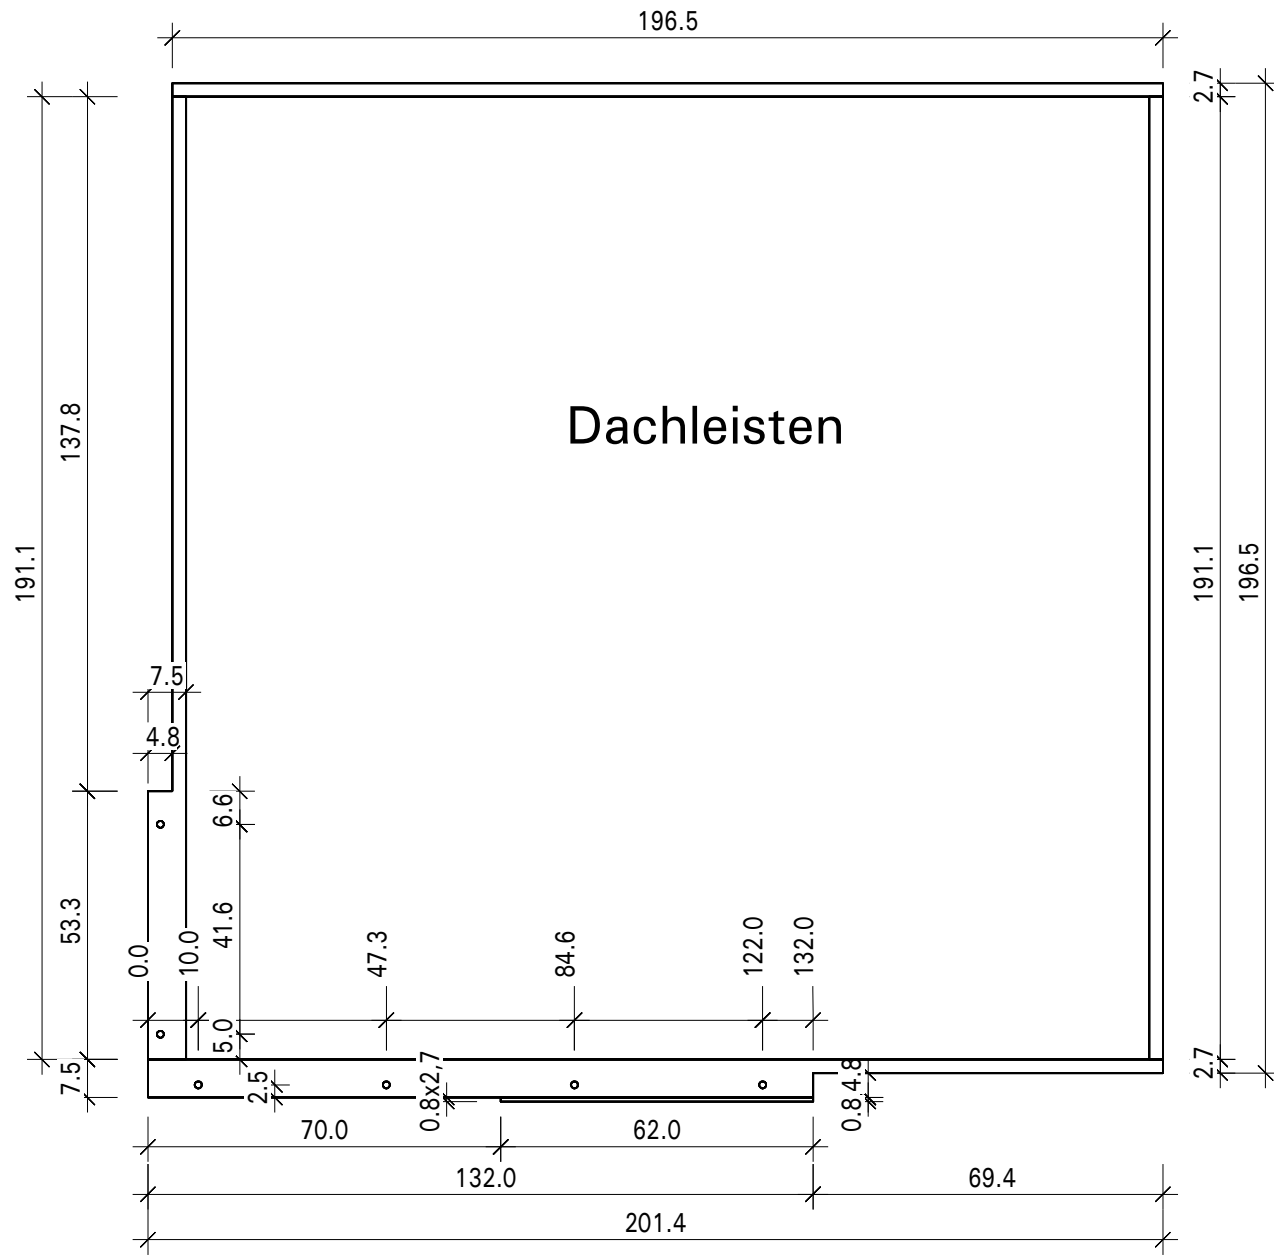

Bemerkung: die Ansicht von Turen, Fenster und anderen Teilen kann abweichen von diesem Bild

Bemerkung: die Ansicht von Türen, Fenster und anderen Teilen kann abweichen von diesem Bild

Schnitt

Dachelemente

A

D

C

B

Sparrenstutze

Montageanweisung
Glas an Glas-Stoßdichtung
transluzent für 8 mm Glasscheiben
Art.-Nr. 85055

Material TPE, Einsatzbereich -40 °C bis 110 °C, witterungs-, ozon- und UV-beständig