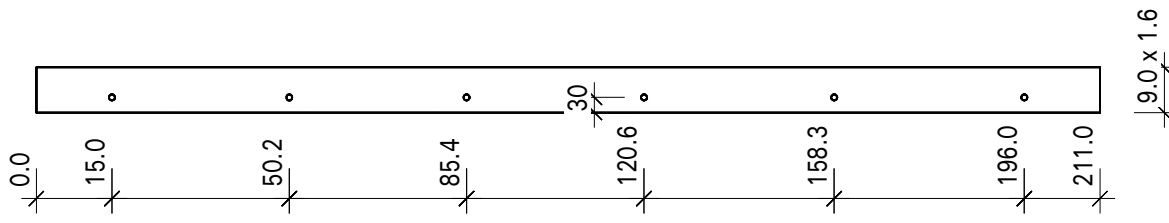

Bemerkung: die Ansicht von Turen, Fenster und anderen Teilen kann abweichen von diesem Bild

Bemerkung: die Ansicht von Türen, Fenster und anderen Teilen kann abweichen von diesem Bild

Schnitt

Dachelemente

A

D

C

B

Sparrenstutze

Montageanweisung
Glas an Glas-Stoßdichtung
transluzent für 8 mm Glasscheiben
Art.-Nr. 85055

Material TPE, Einsatzbereich -40 °C bis 110 °C, witterungs-, ozon- und UV-beständig