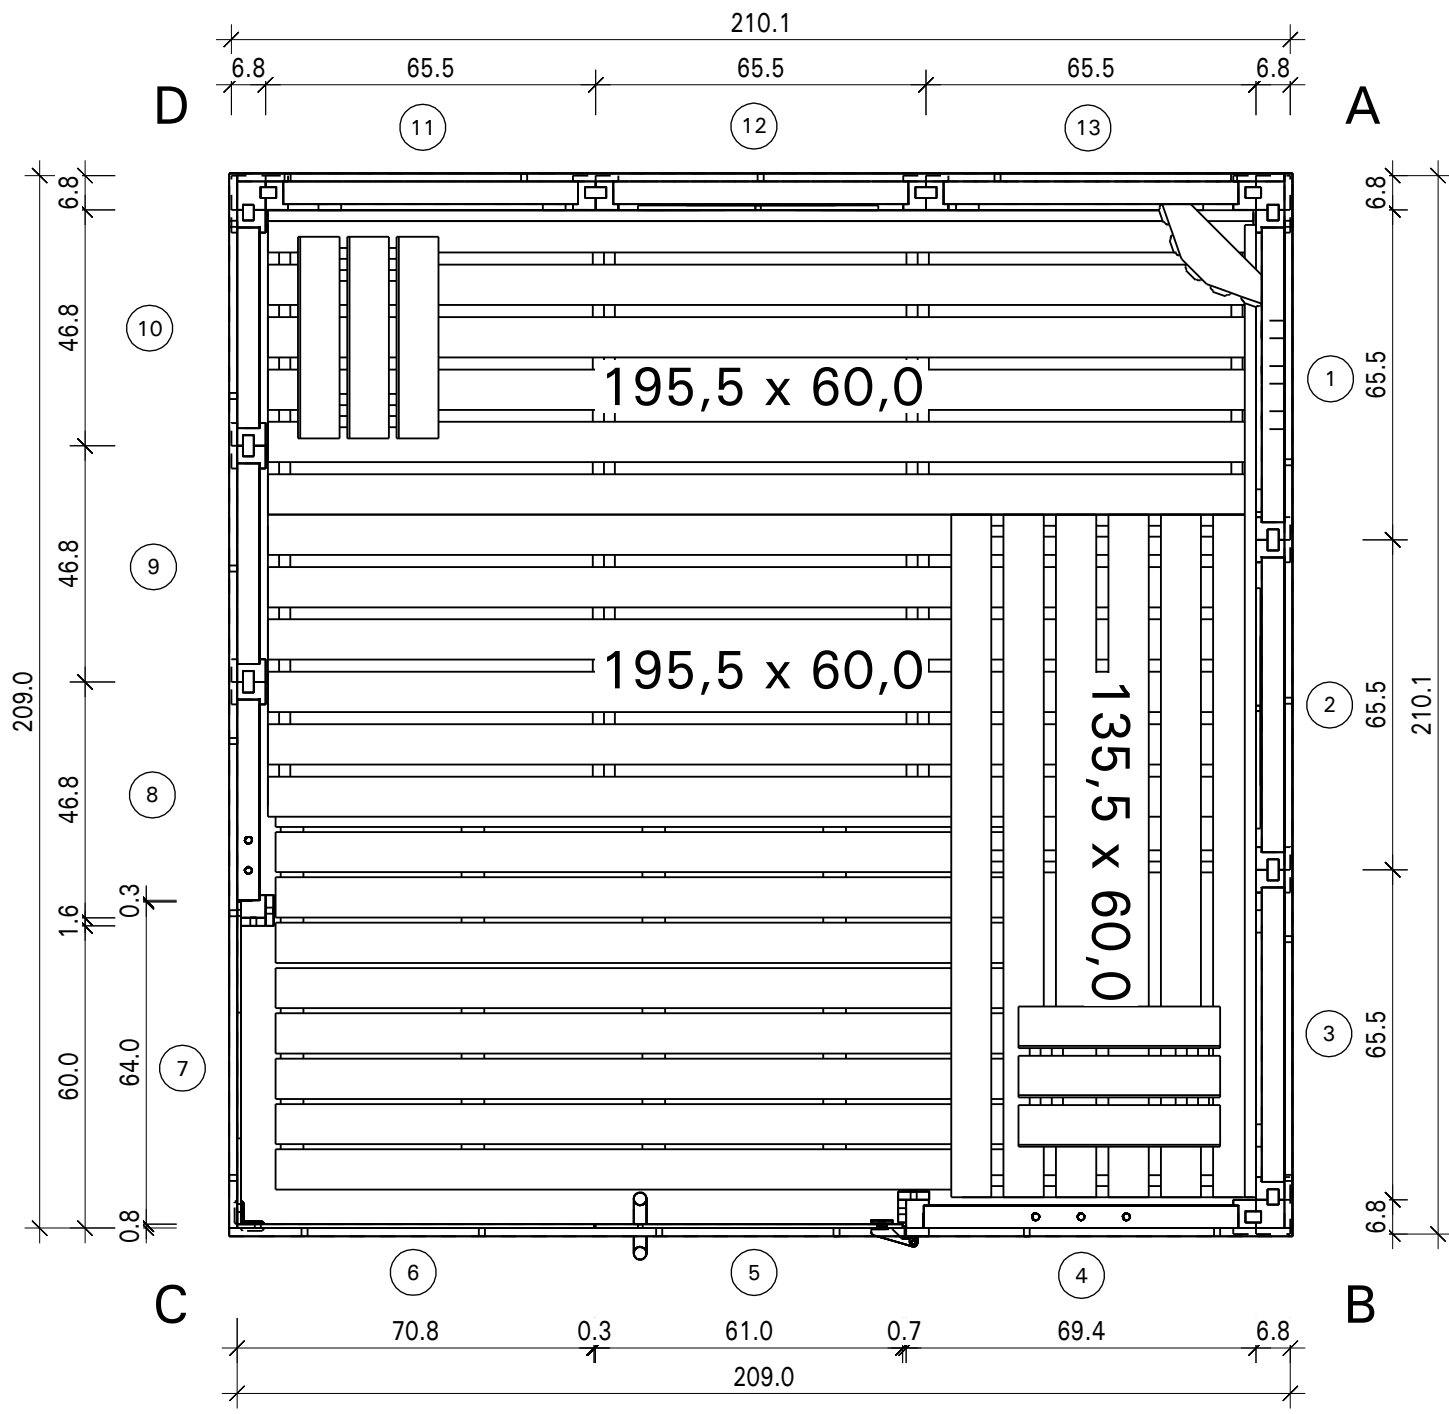

Bemerkung: die Ansicht von Turen, Fenster und anderen Teilen kann abweichen von diesem Bild

Bemerkung: die Ansicht von Türen, Fenster und anderen Teilen kann abweichen von diesem Bild

Schnitt

Dachelemente

A

D

C

B

Sparrenstutze

Montageanweisung
Glas an Glas-Stoßdichtung
transluzent für 8 mm Glasscheiben
Art.-Nr. 85055

Material TPE, Einsatzbereich -40 °C bis 110 °C, witterungs-, ozon- und UV-beständig