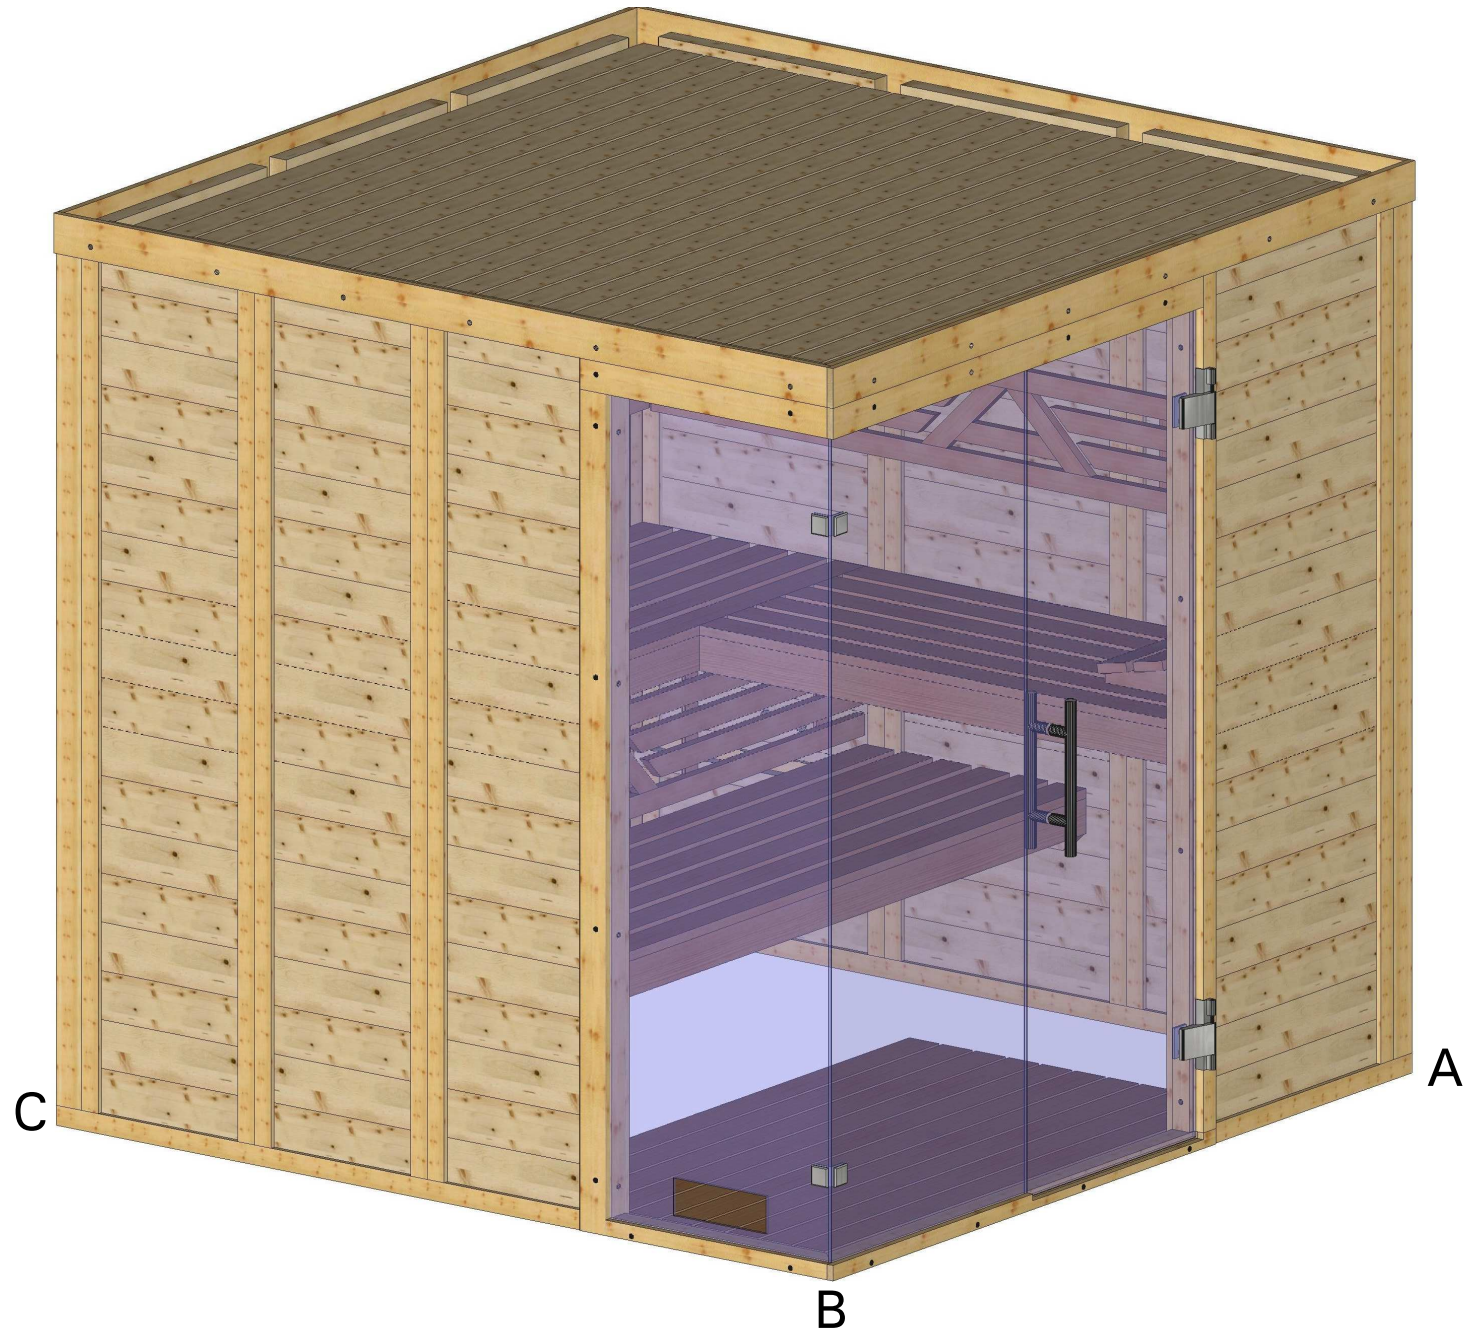

Bemerkung: die Ansicht von Turen, Fenster und anderen Teilen kann abweichen von diesem Bild

Bemerkung: die Ansicht von Türen, Fenster und anderen Teilen kann abweichen von diesem Bild

Schnitt

Dachelemente

A

D

C

B

Sparrenstutze

Montageanweisung
Glas an Glas-Stoßdichtung
transluzent für 8 mm Glasscheiben
Art.-Nr. 85055

Material TPE, Einsatzbereich -40 °C bis 110 °C, witterungs-, ozon- und UV-beständig