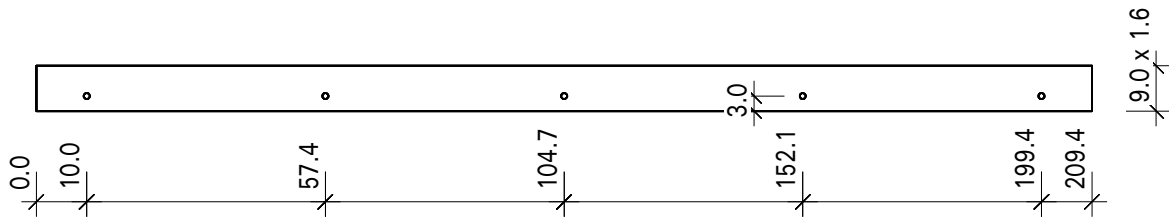

Bemerkung: die Ansicht von Turen, Fenster und anderen Teilen kann abweichen von diesem Bild

Bemerkung: die Ansicht von Türen, Fenster und anderen Teilen kann abweichen von diesem Bild

Schnitt

Dachelemente

A

D

C

B

Sparrenstutze

Montageanweisung
Glas an Glas-Stoßdichtung
transluzent für 8 mm Glasscheiben
Art.-Nr. 85055

Material TPE, Einsatzbereich -40 °C bis 110 °C, witterungs-, ozon- und UV-beständig