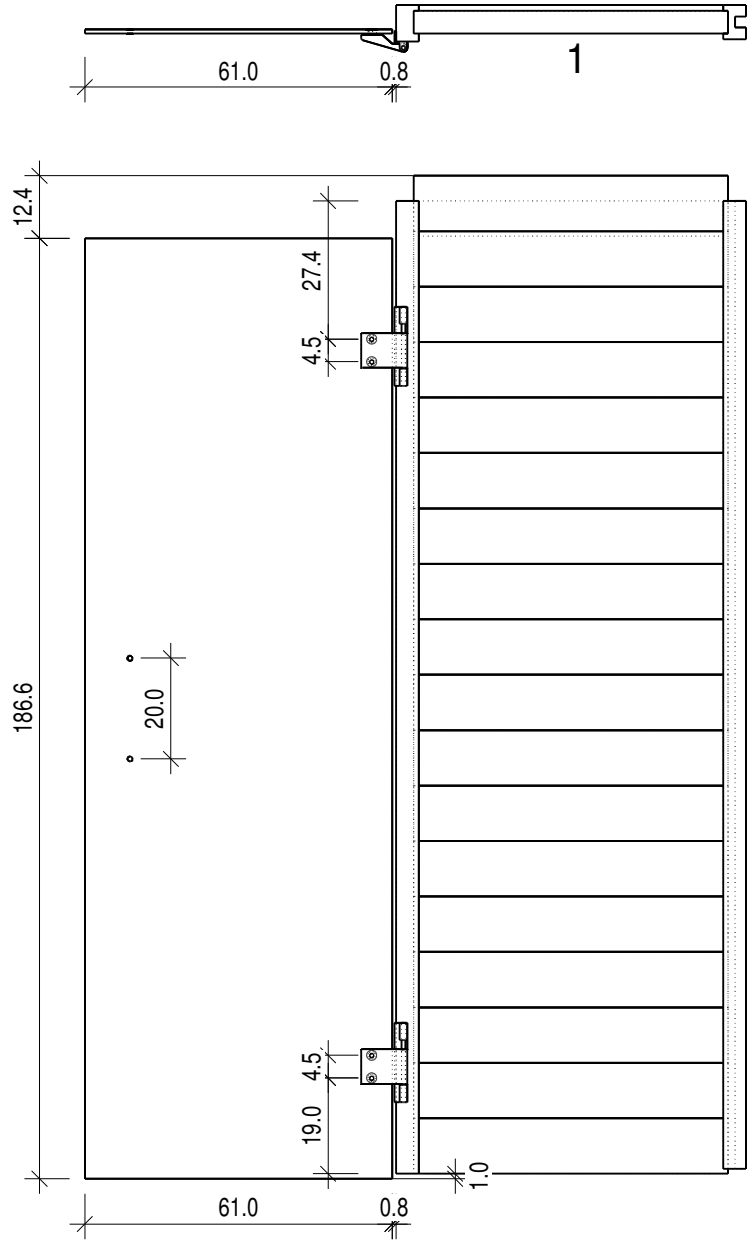

Bemerkung: die Ansicht von Turen, Fenster und anderen Teilen kann abweichen von diesem Bild

Bemerkung: die Ansicht von Turen, Fenster und anderen Teilen kann abweichen von diesem Bild

Schnitt

Grundriss

Glaswand

Grundrahmen

Lankstai Desines puses, savaine uzsidarantys Nr. 852055