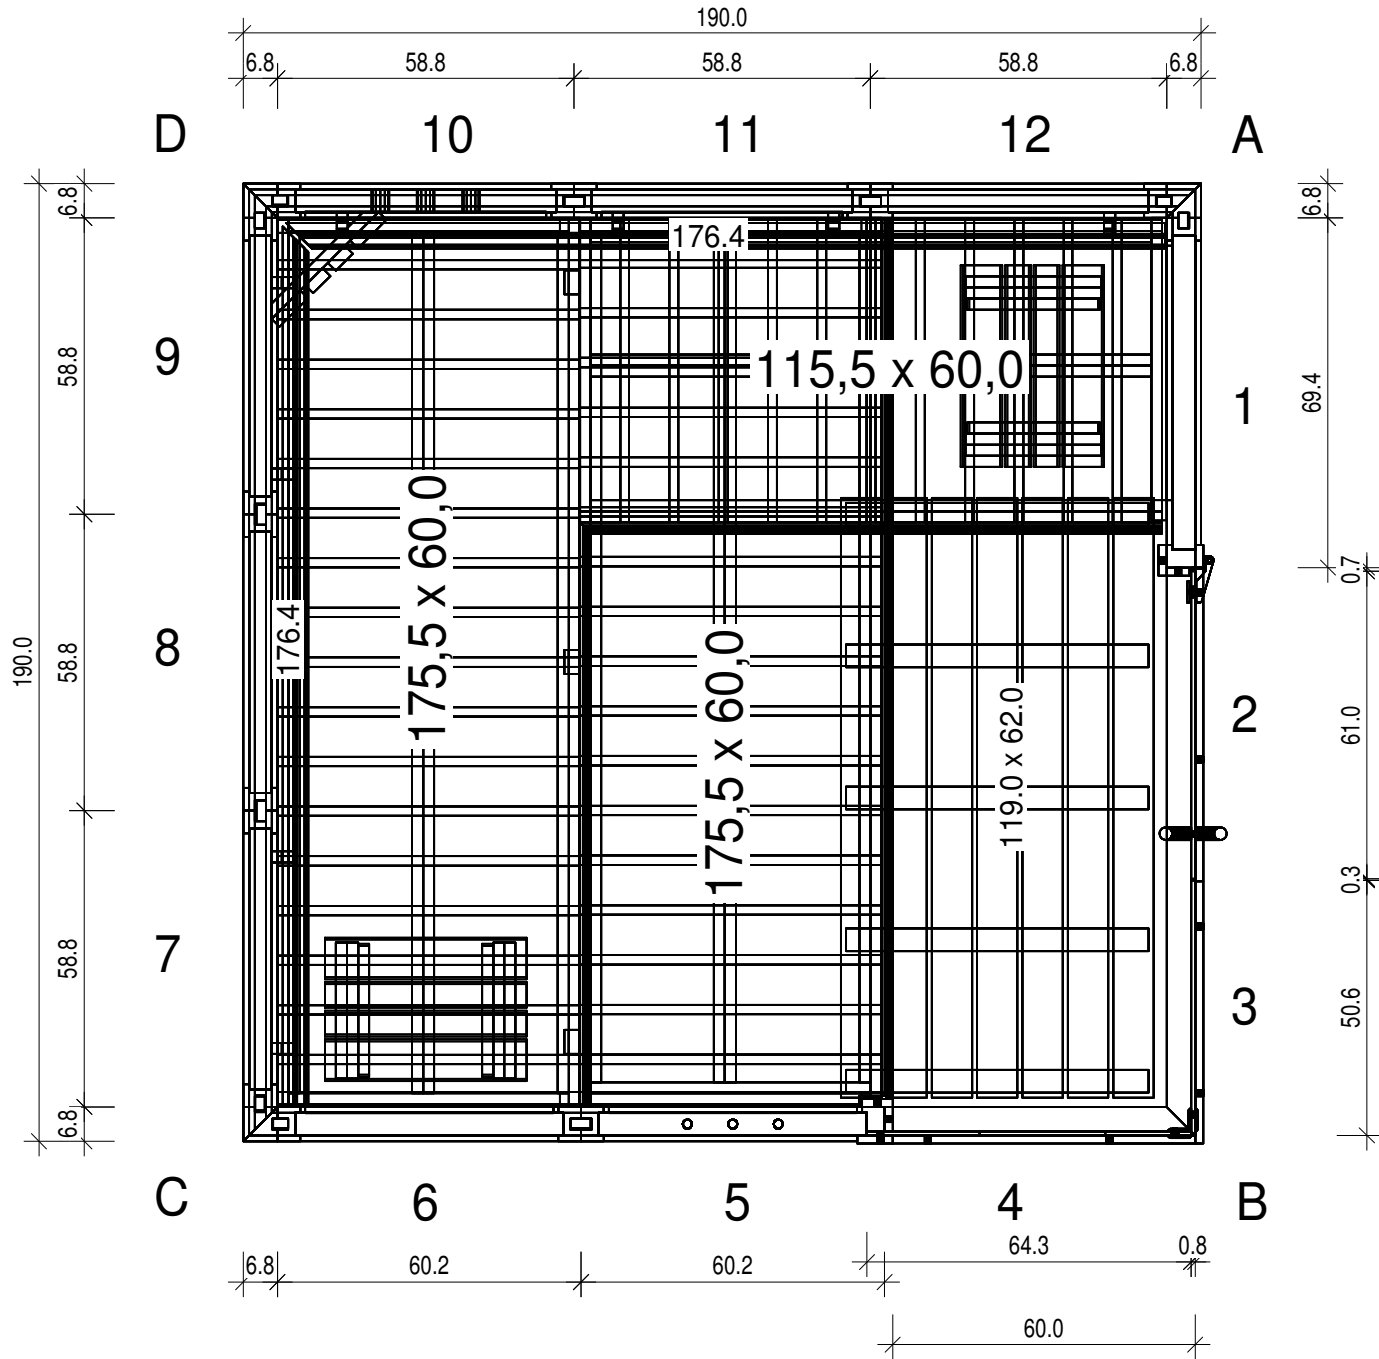

Bemerkung: die Ansicht von Turen, Fenster und anderen Teilen kann abweichen von diesem Bild

Bemerkung: die Ansicht von Turen, Fenster und anderen Teilen kann abweichen von diesem Bild

Schnitt

Grundriss

Glaswand

Grundrahmen

Lankstai Desines puses, savaine uzsidarantys Nr. 852055