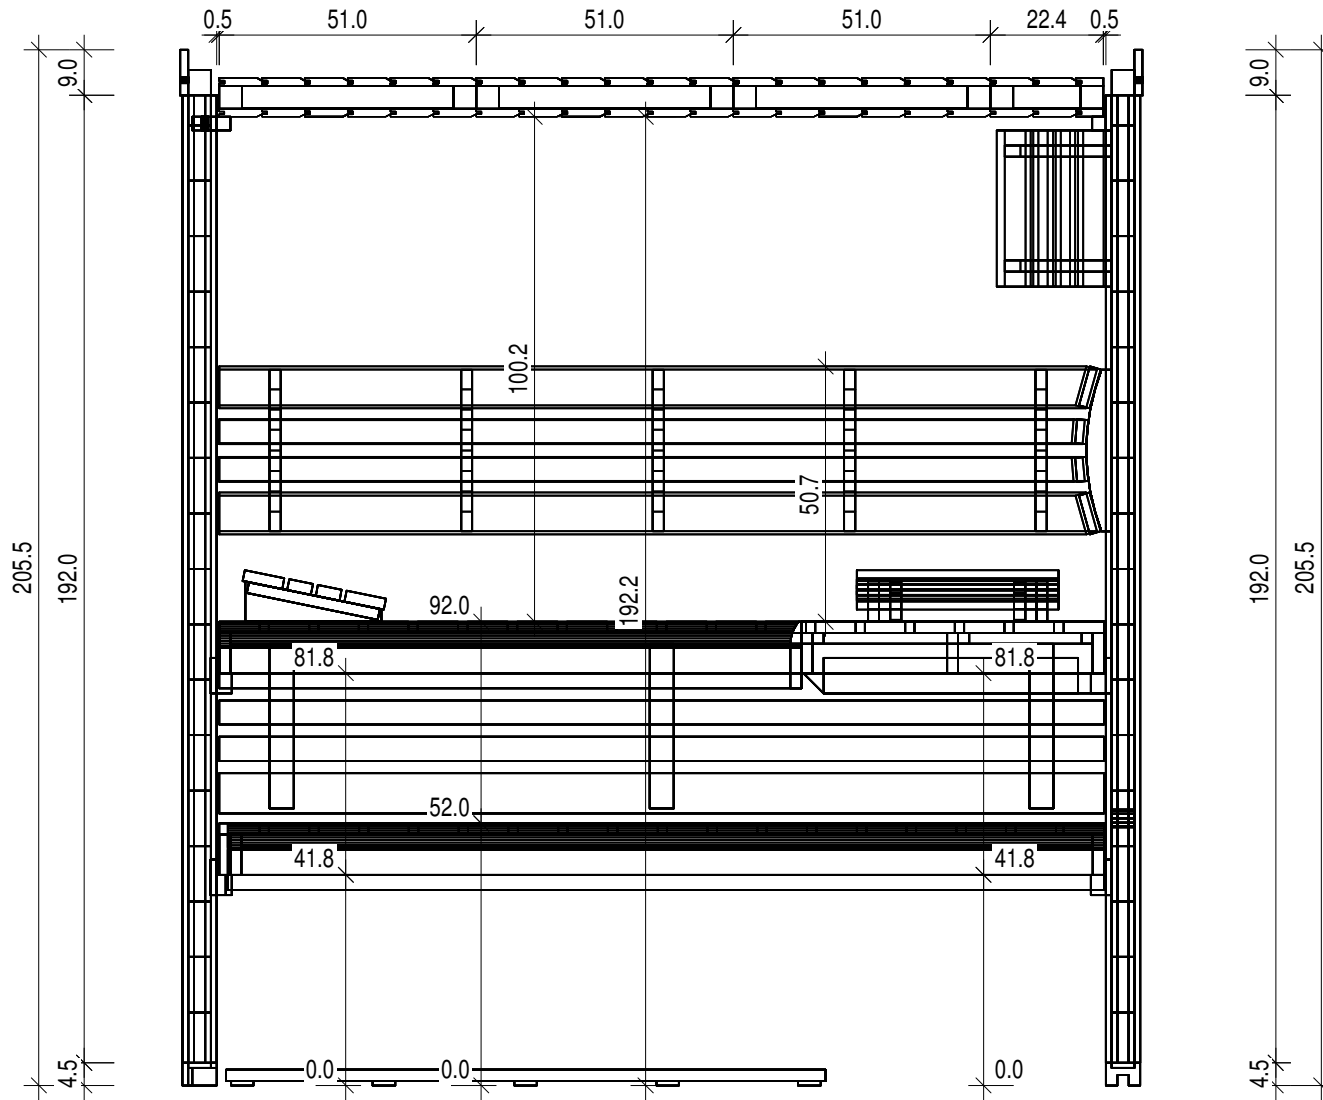

Bemerkung: die Ansicht von Turen, Fenster und anderen Teilen kann abweichen von diesem Bild

Bemerkung: die Ansicht von Turen, Fenster und anderen Teilen kann abweichen von diesem Bild

Schnitt

Grundriss

Glaswand

Grundrahmen

Lankstai Desines puses, savaine uzsidarantys Nr. 852055