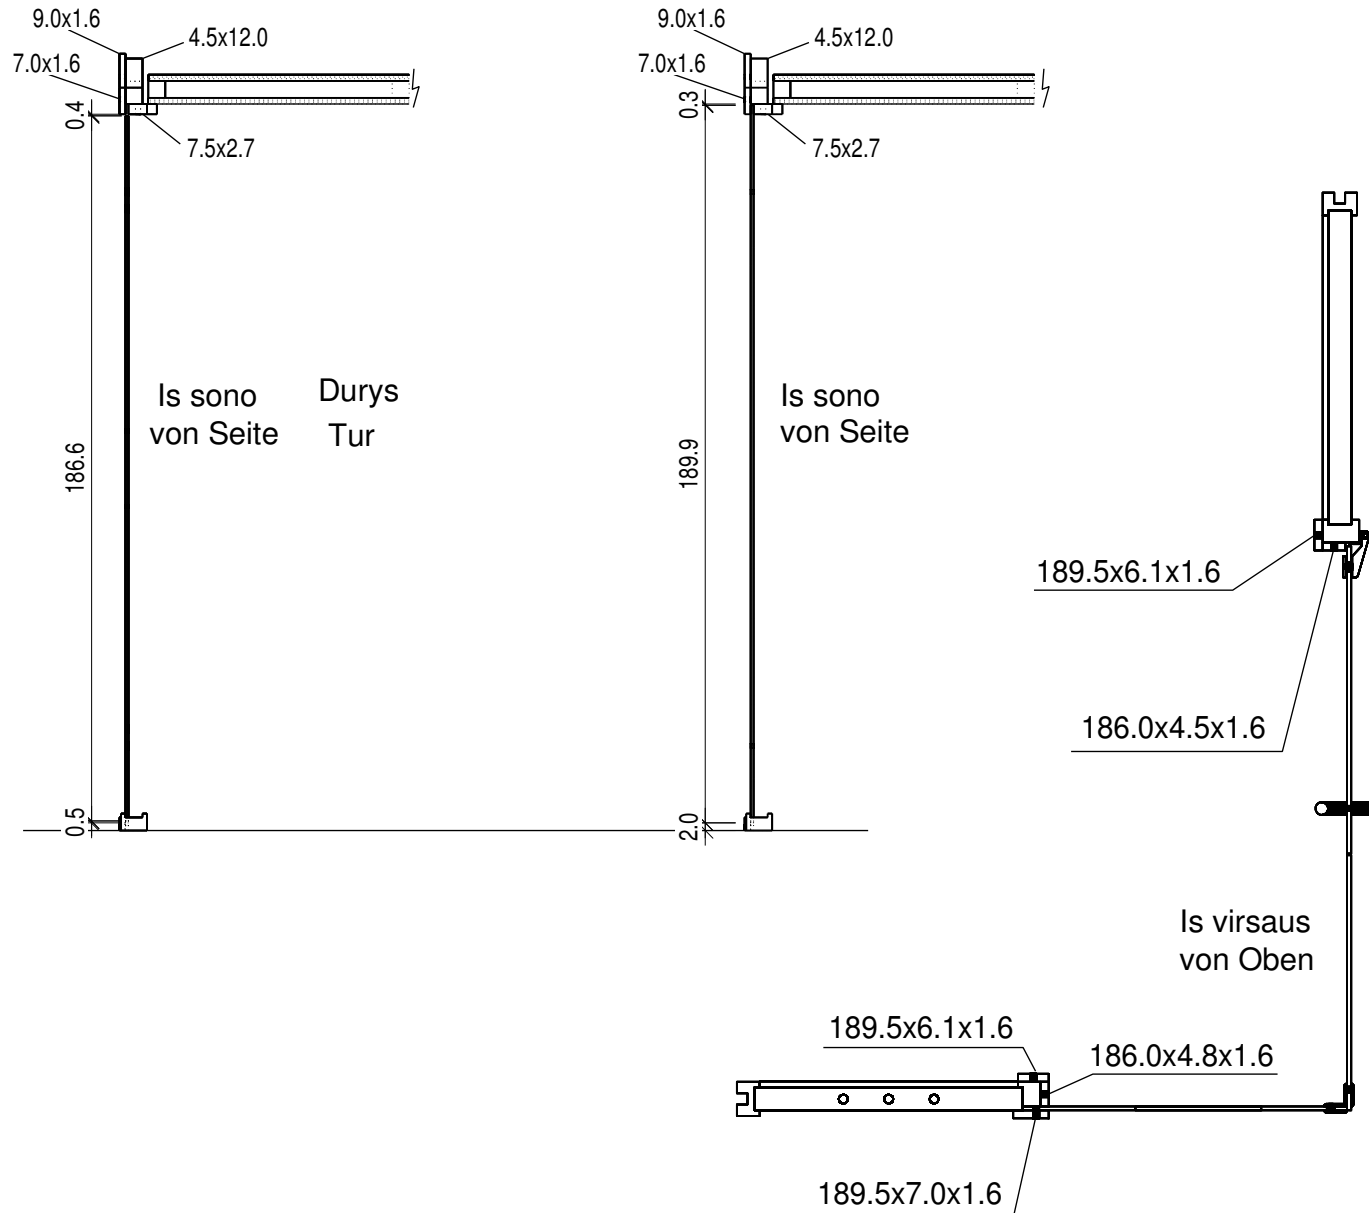

Bemerkung: die Ansicht von Turen, Fenster und anderen Teilen kann abweichen von diesem Bild

Bemerkung: die Ansicht von Turen, Fenster und anderen Teilen kann abweichen von diesem Bild

Schnitt

Grundriss

Glaswand

Grundrahmen

Lankstai Desines puses, savaine uzsidarantys Nr. 852055