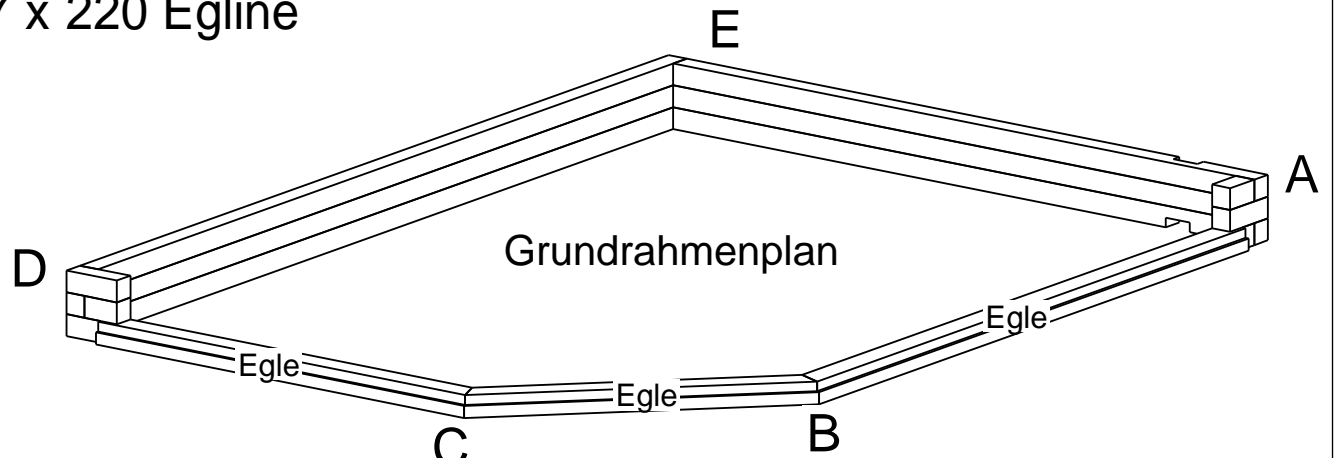

Kulma 237 x 220 Eglise