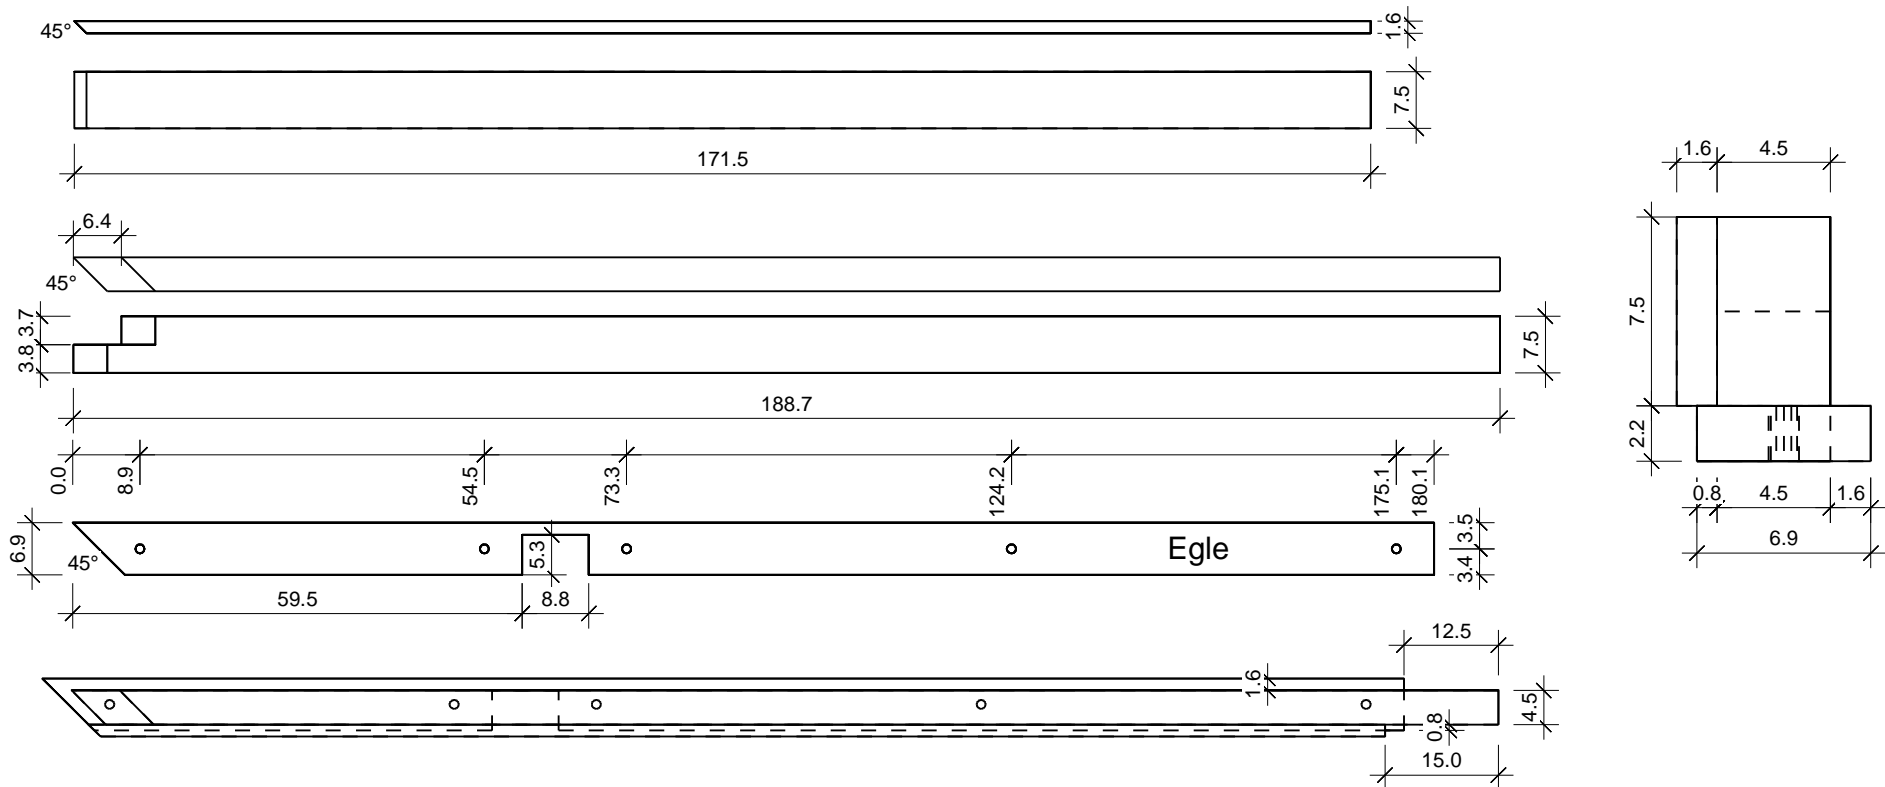

# Kulma 237 x 220 Eglise