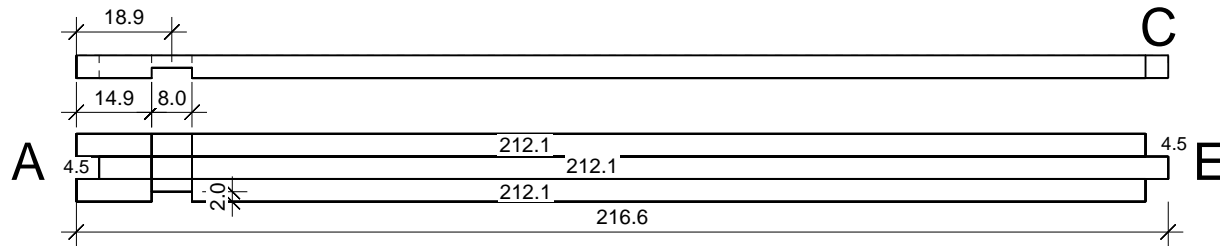

Kulma 237 x 220 Eglise