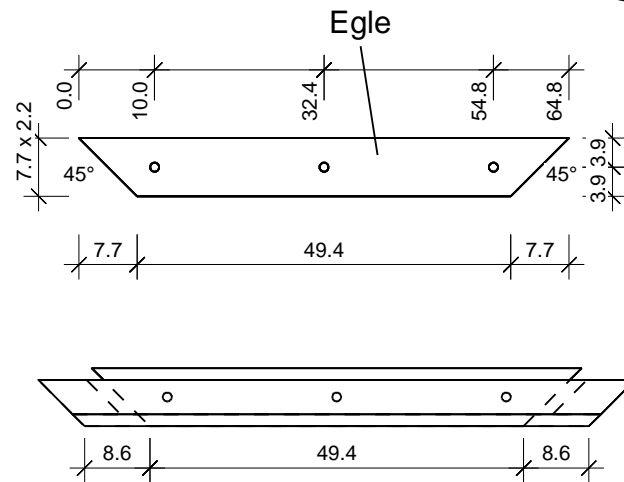

## Kulma 237 x 220 Egline.

236.8

A

# Kulma 237 x 220 Eglise