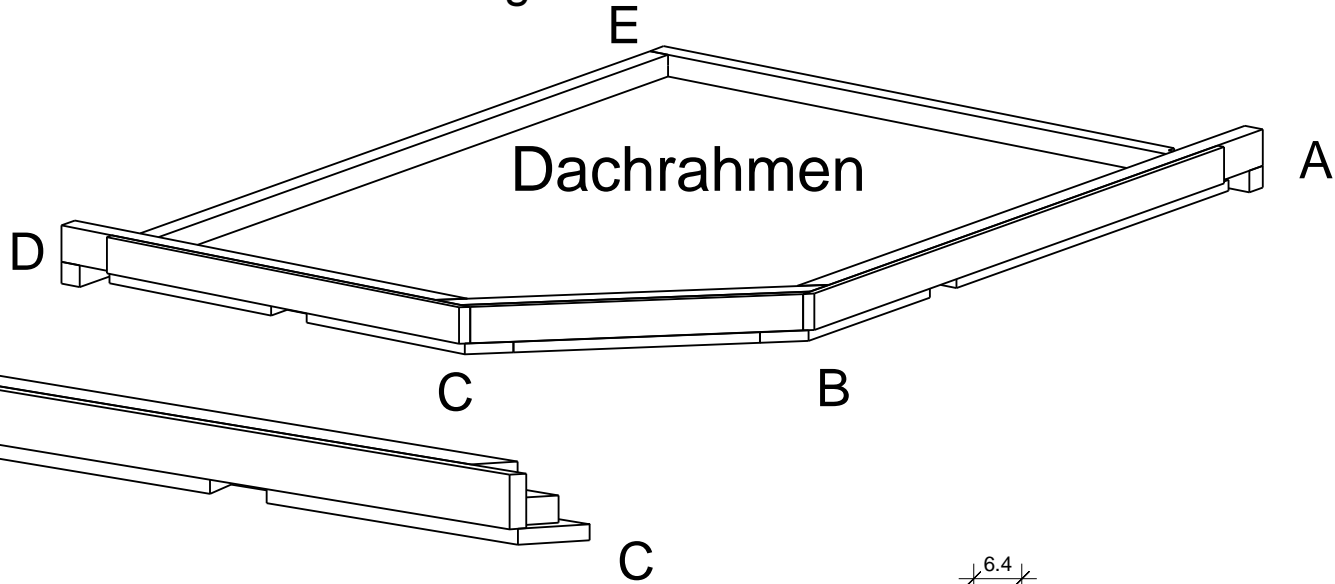

Kulma 237 x 220 Eglise

Dachrahmen