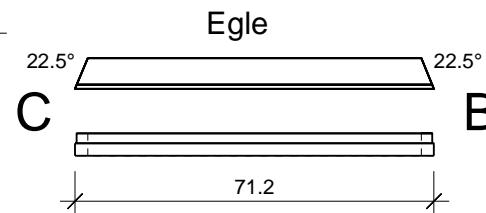

Kulma 237 x 220 Eglise