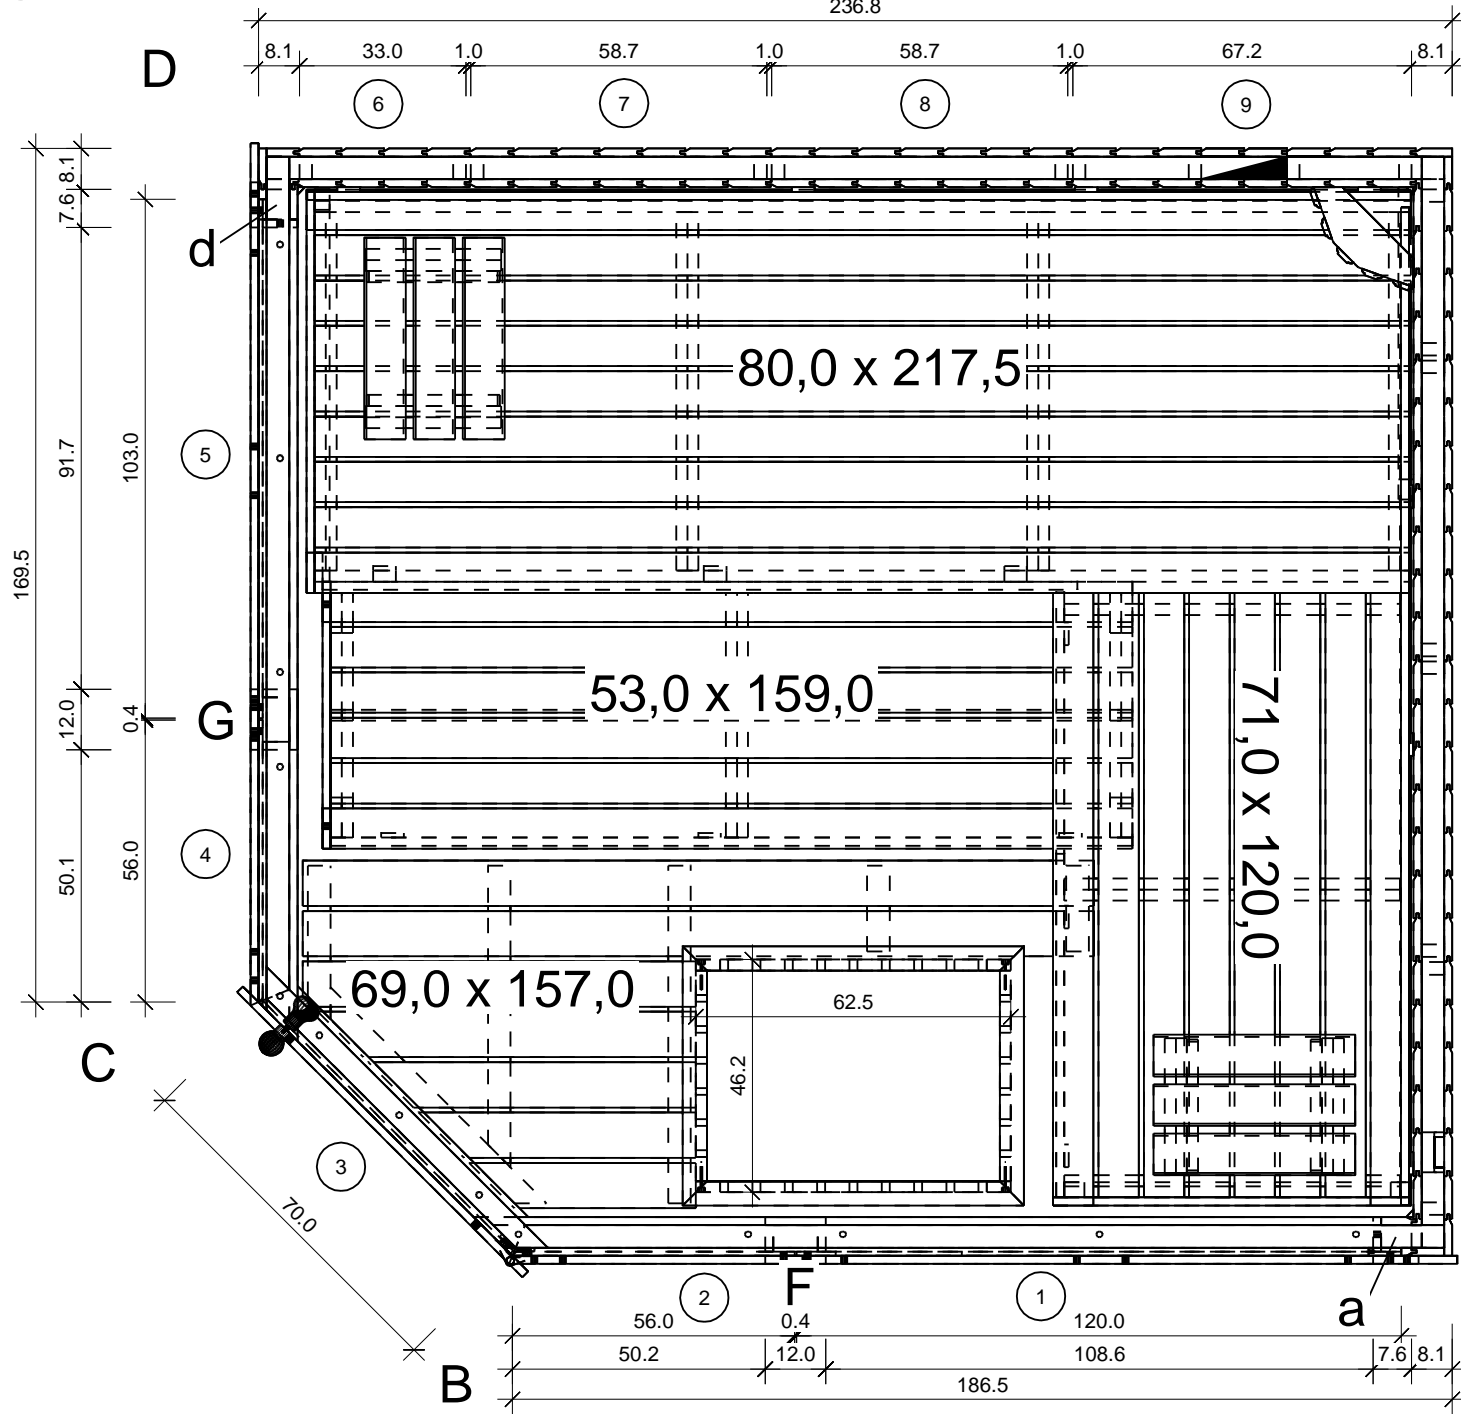

Grundriss

Kulma 237 x 220 Egline.

236.8

A