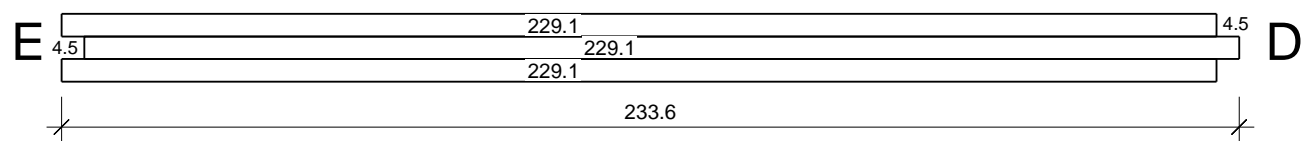

Kulma 237 x 220 Eglise