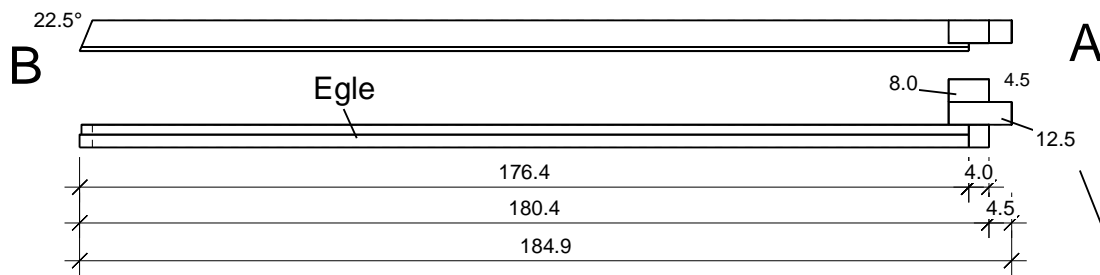

Kulma 237 x 220 Eglise