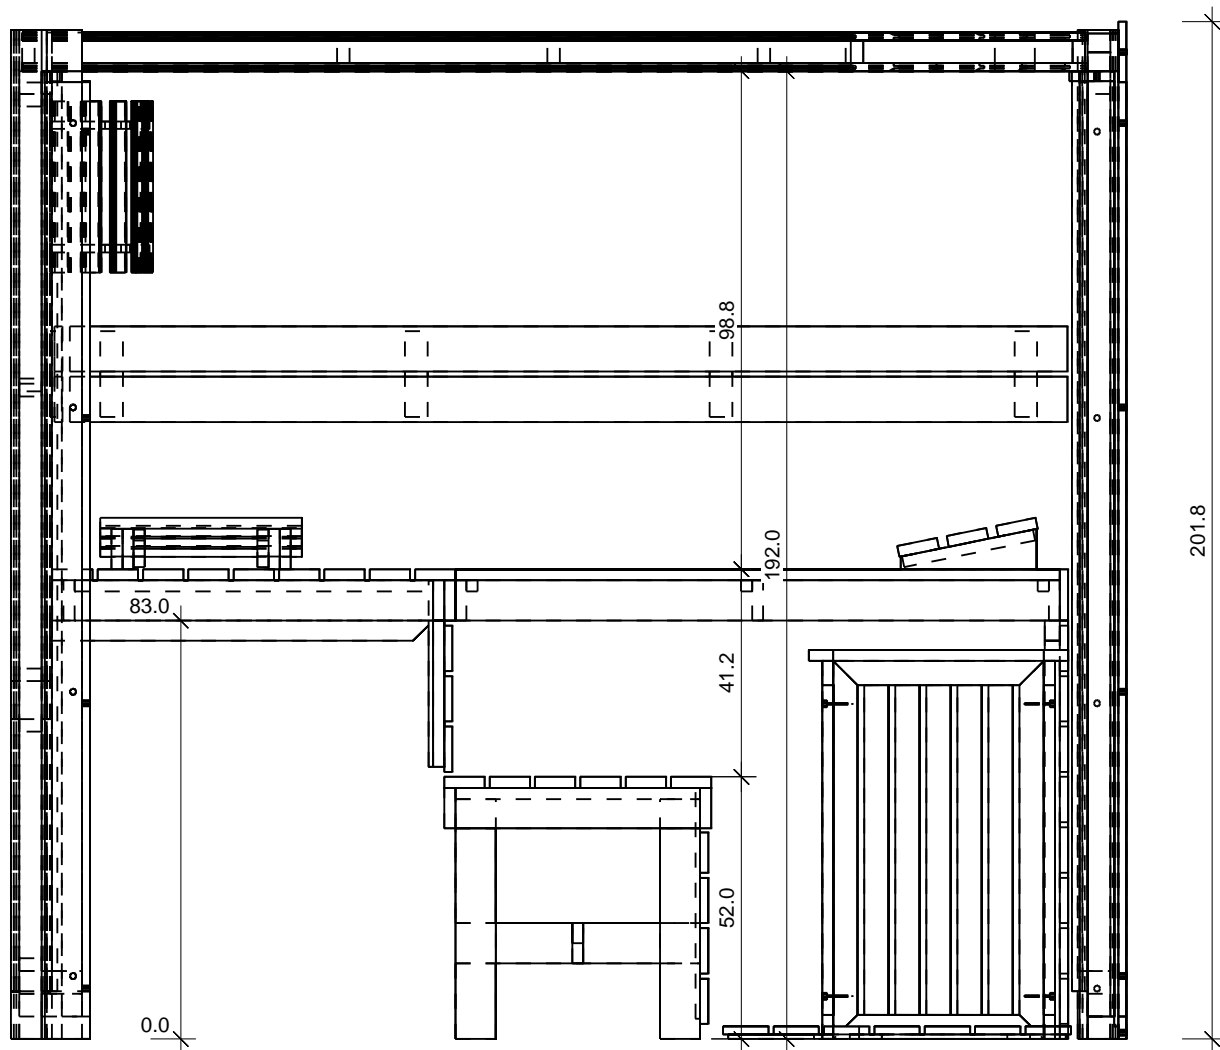

Kulma 237 x 220 Eglise.

Bemerkung: die Ansicht von Turen, Fenster und anderen Teilen kann abweichen von diesem Bild

# Grundriss

# Kulma 237 x 220 Eglise