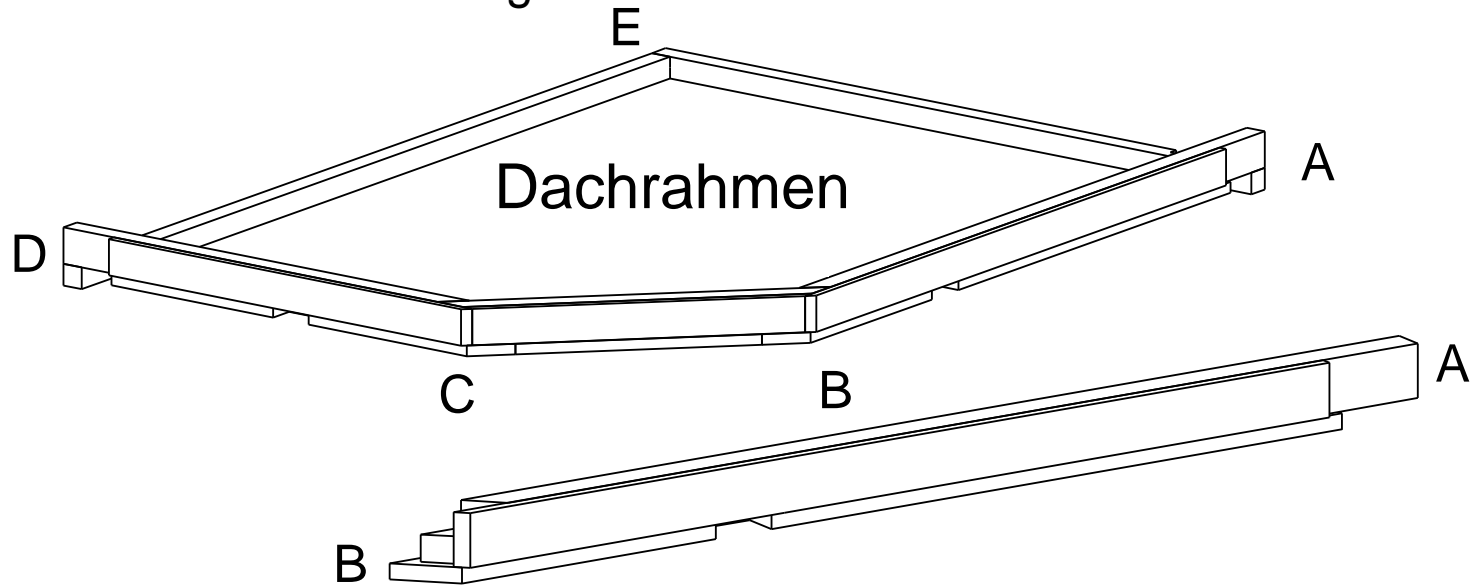

Kulma 237 x 220 Eglise