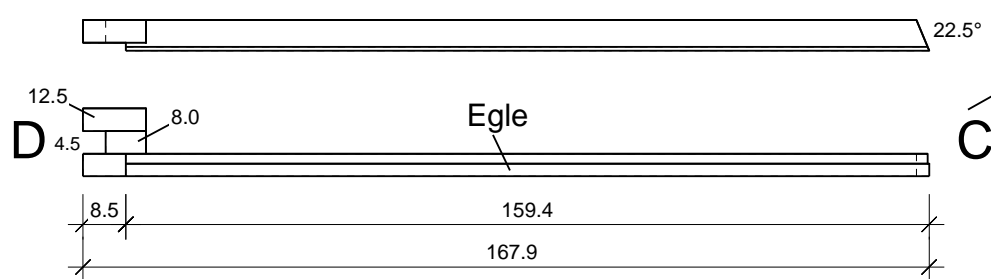

Kulma 237 x 220 Eglise