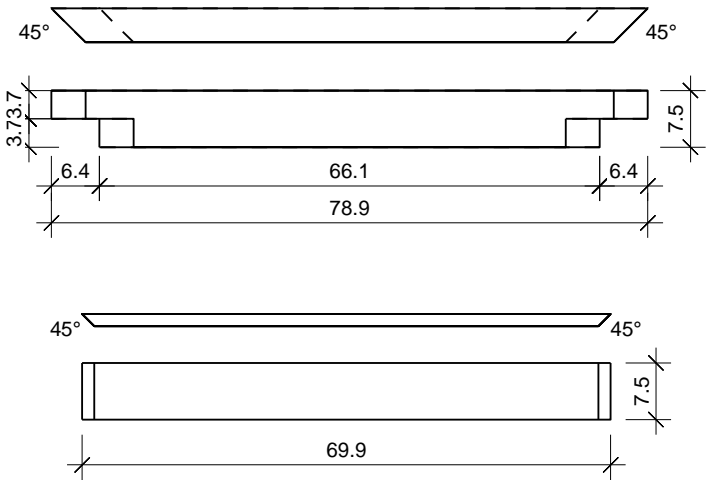

## Kulma 237 x 220 Egline.

236.8

A

# Kulma 237 x 220 Eglise