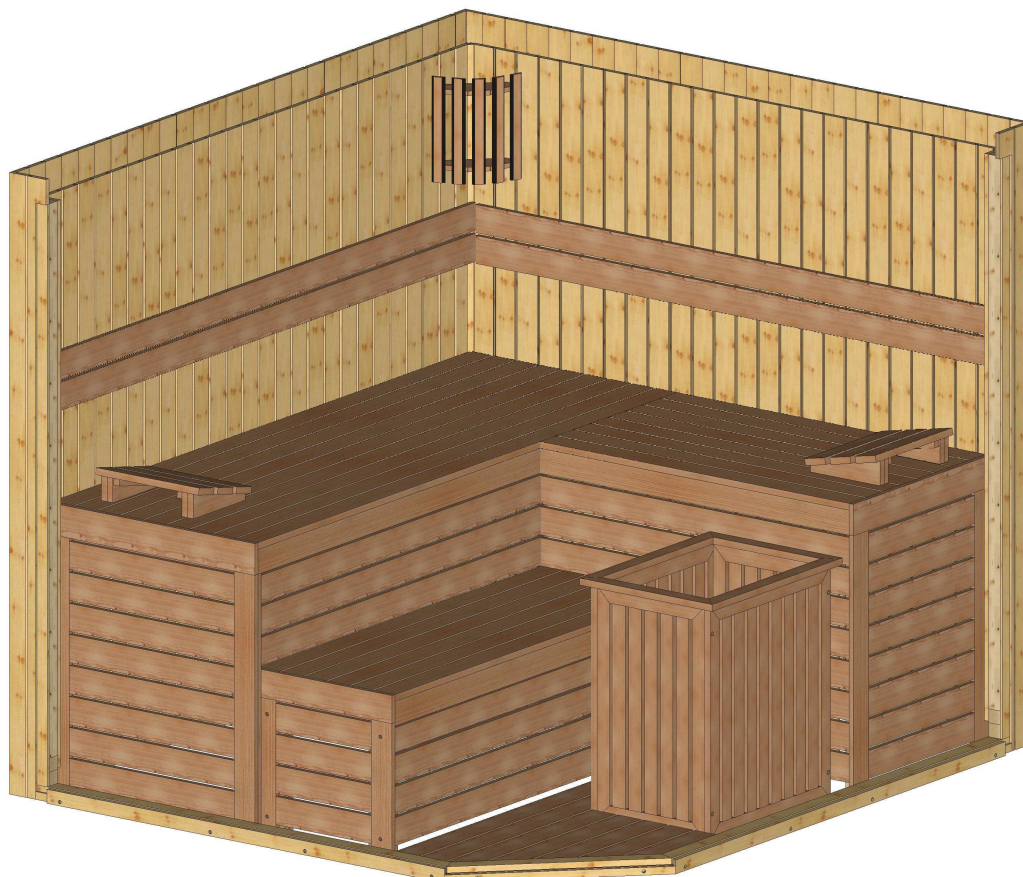

Kulma 237 x 220 Eglise.

Bemerkung: die Ansicht von Turen, Fenster und anderen Teilen kann abweichen von diesem Bild

# Grundriss

## Kulma 237 x 220 Egline.

236.8

A