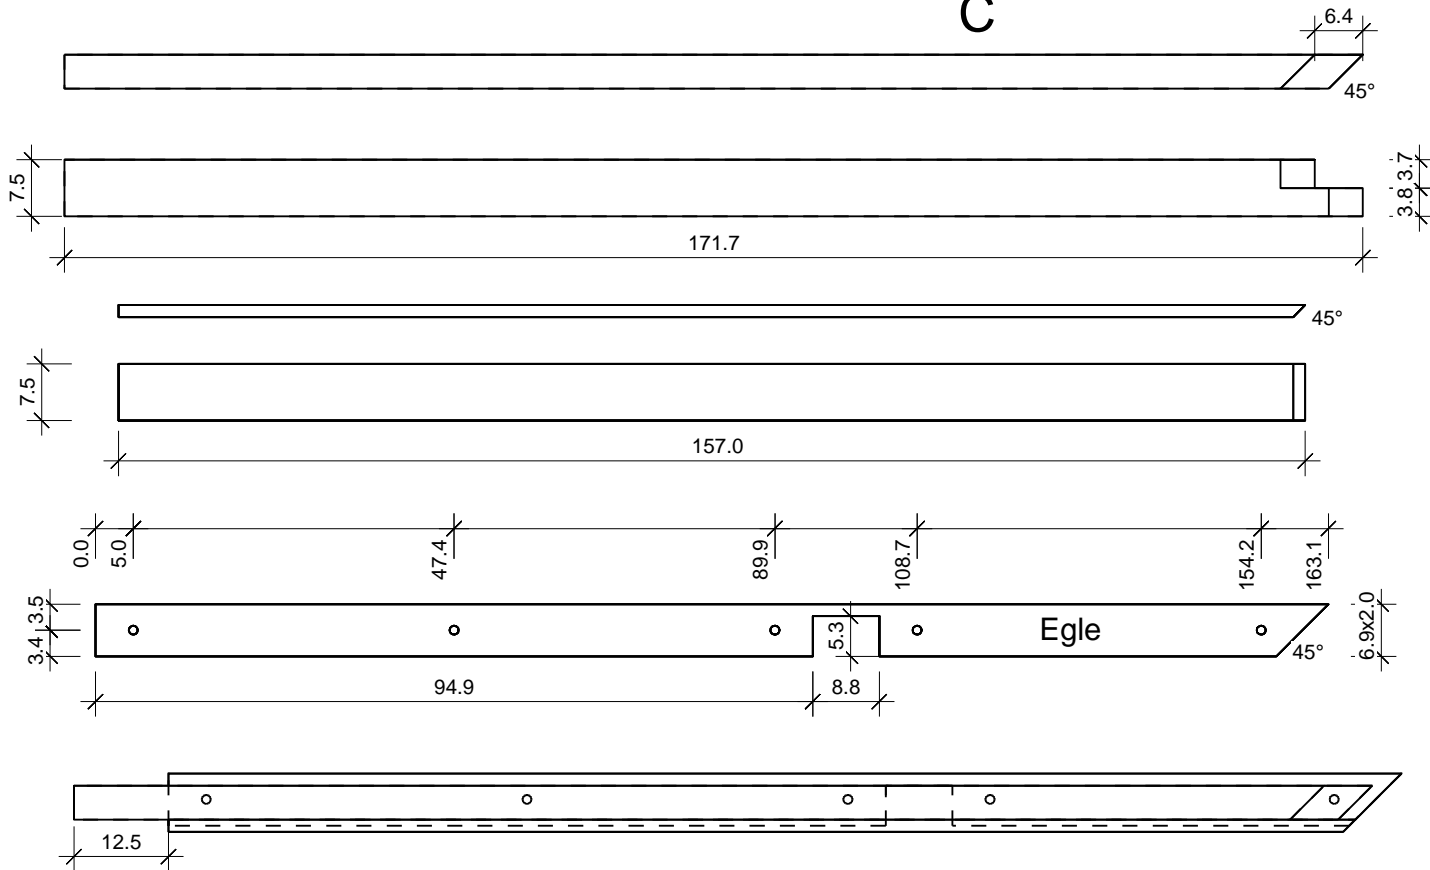

Kulma 237 x 220 Eglise

Dachrahmen