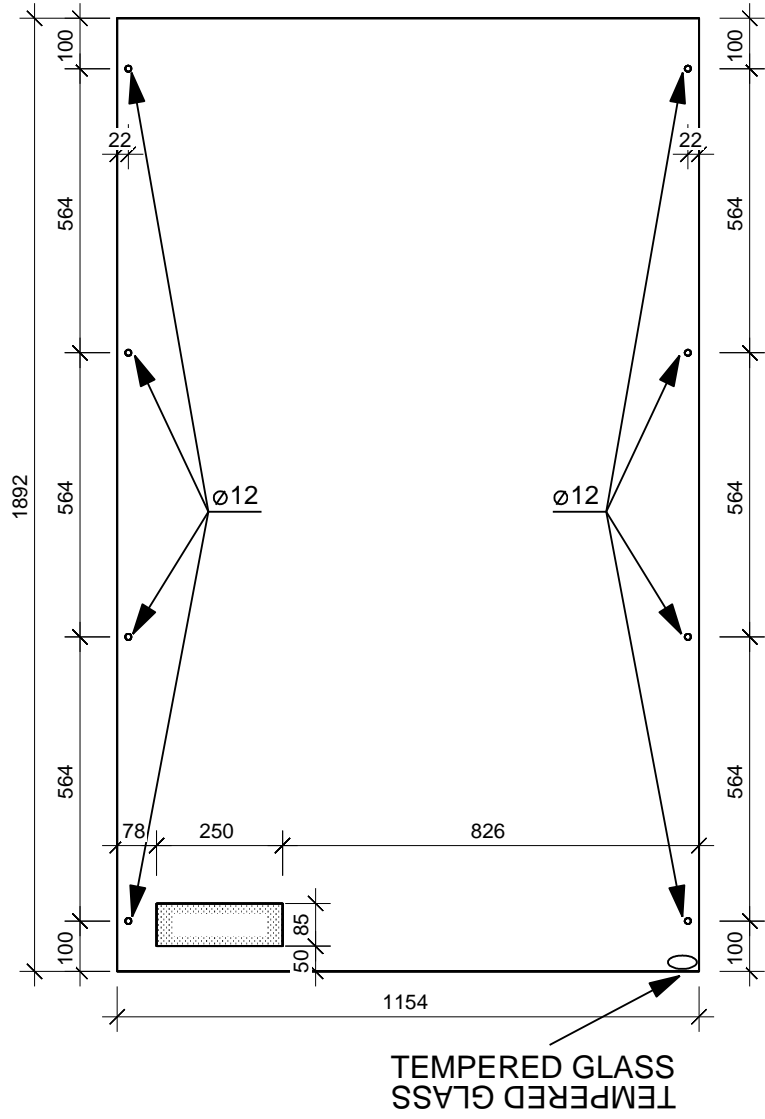

"Kulma" 220 x 203

Bemerkung: die Ansicht von Türen, Fenster und anderen Teilen kann abweichen von diesem Bild

Grundriss

"Kulma" 220 x 203

"Kulma" 220 x 203

Schnitt

Glaswand

"Kulma" 220 x 203

Grundrahmen

"Kulma" 220 x 203

Dachrahmen

"Kulma" 220 x 203

Dachrahmen

"Kulma" 220 x 203

Dachrahmen

NL-170327

"Kulma" 220 x 203

Dachelemente

"Kulma" 220 x 203

"Kulma" 220 x 203

Stikai 8mm skaidrus