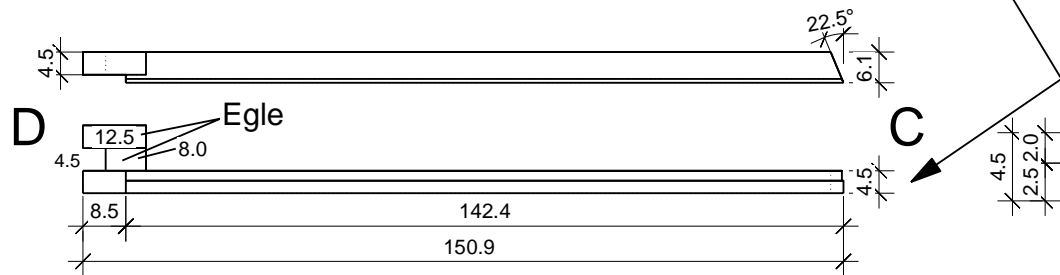

"Kulma" 220 x 203

Bemerkung: die Ansicht von Türen, Fenster und anderen Teilen kann abweichen von diesem Bild

Grundriss

"Kulma" 220 x 203

"Kulma" 220 x 203

Schnitt

Glaswand

"Kulma" 220 x 203

Grundrahmen

"Kulma" 220 x 203

Dachrahmen

"Kulma" 220 x 203

Dachrahmen

"Kulma" 220 x 203

Dachrahmen

NL-170327

"Kulma" 220 x 203

Dachelemente

"Kulma" 220 x 203

"Kulma" 220 x 203

Stikai 8mm skaidrus