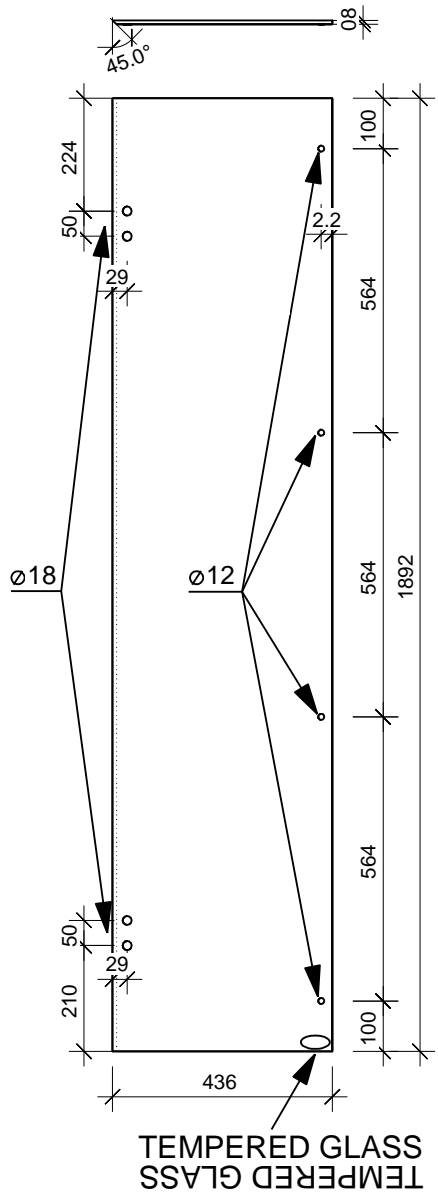

"Kulma" 220 x 203

Bemerkung: die Ansicht von Türen, Fenster und anderen Teilen kann abweichen von diesem Bild

Grundriss

"Kulma" 220 x 203

"Kulma" 220 x 203

Schnitt

Glaswand

"Kulma" 220 x 203

Grundrahmen

"Kulma" 220 x 203

Dachrahmen

"Kulma" 220 x 203

Dachrahmen

"Kulma" 220 x 203

Dachrahmen

NL-170327

"Kulma" 220 x 203

Dachelemente

"Kulma" 220 x 203

"Kulma" 220 x 203

Stikai 8mm skaidrus