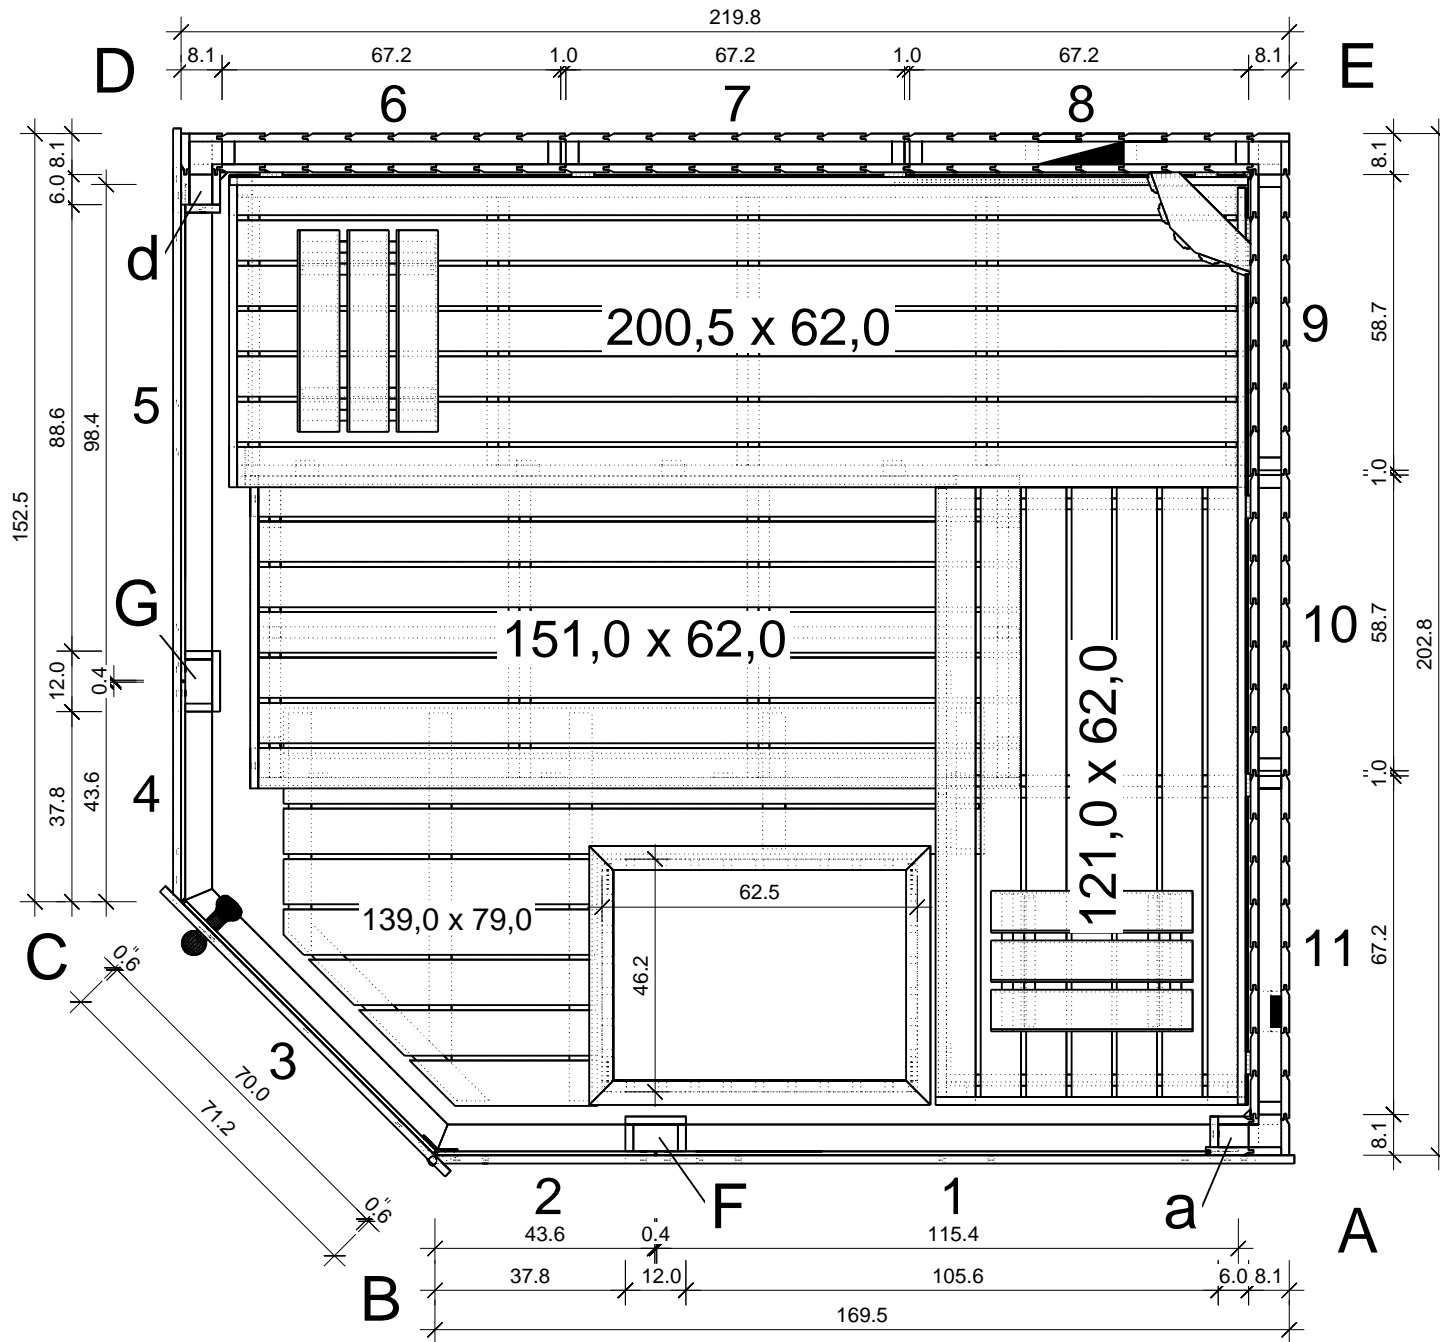

"Kulma" 220 x 203

Bemerkung: die Ansicht von Türen, Fenster und anderen Teilen kann abweichen von diesem Bild

Grundriss

"Kulma" 220 x 203

"Kulma" 220 x 203

Schnitt

Glaswand

"Kulma" 220 x 203

Grundrahmen

"Kulma" 220 x 203

Dachrahmen

"Kulma" 220 x 203

Dachrahmen

"Kulma" 220 x 203

Dachrahmen

NL-170327

"Kulma" 220 x 203

Dachelemente

"Kulma" 220 x 203

"Kulma" 220 x 203

Stikai 8mm skaidrus