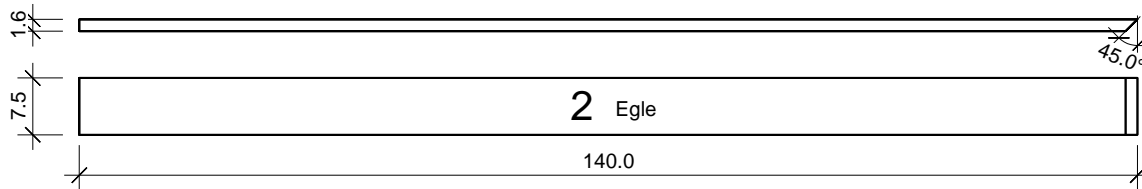

"Kulma" 220 x 203

Bemerkung: die Ansicht von Türen, Fenster und anderen Teilen kann abweichen von diesem Bild

Grundriss

"Kulma" 220 x 203

"Kulma" 220 x 203

Schnitt

Glaswand

"Kulma" 220 x 203

Grundrahmen

"Kulma" 220 x 203

Dachrahmen

"Kulma" 220 x 203

Dachrahmen

"Kulma" 220 x 203

Dachrahmen

NL-170327

"Kulma" 220 x 203

Dachelemente

"Kulma" 220 x 203

"Kulma" 220 x 203

Stikai 8mm skaidrus