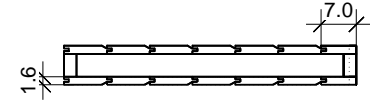

"Kulma" 220 x 203

Bemerkung: die Ansicht von Türen, Fenster und anderen Teilen kann abweichen von diesem Bild

Grundriss

"Kulma" 220 x 203

"Kulma" 220 x 203

Schnitt

Glaswand

"Kulma" 220 x 203

Grundrahmen

"Kulma" 220 x 203

Dachrahmen

"Kulma" 220 x 203

Dachrahmen

"Kulma" 220 x 203

Dachrahmen

NL-170327

"Kulma" 220 x 203

Dachelemente

"Kulma" 220 x 203

"Kulma" 220 x 203

Stikai 8mm skaidrus