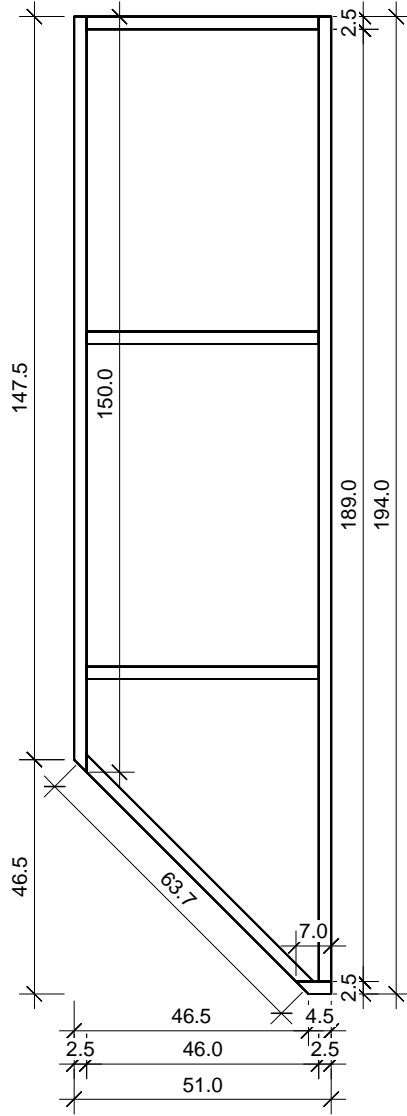

"Kulma" 220 x 203

Bemerkung: die Ansicht von Türen, Fenster und anderen Teilen kann abweichen von diesem Bild

Grundriss

"Kulma" 220 x 203

"Kulma" 220 x 203

Schnitt

Glaswand

"Kulma" 220 x 203

Grundrahmen

"Kulma" 220 x 203

Dachrahmen

"Kulma" 220 x 203

Dachrahmen

"Kulma" 220 x 203

Dachrahmen

NL-170327

"Kulma" 220 x 203

Dachelemente

"Kulma" 220 x 203

"Kulma" 220 x 203

Stikai 8mm skaidrus