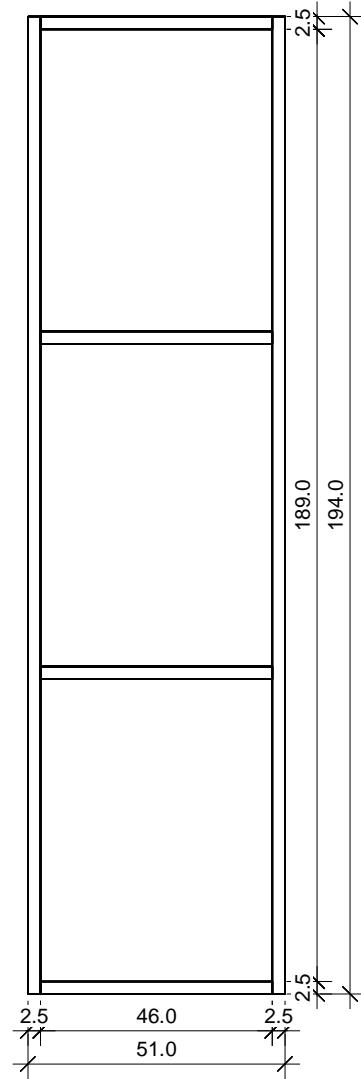

"Kulma" 220 x 203

Bemerkung: die Ansicht von Türen, Fenster und anderen Teilen kann abweichen von diesem Bild

Grundriss

"Kulma" 220 x 203

"Kulma" 220 x 203

Schnitt

Glaswand

"Kulma" 220 x 203

Grundrahmen

"Kulma" 220 x 203

Dachrahmen

"Kulma" 220 x 203

Dachrahmen

"Kulma" 220 x 203

Dachrahmen

NL-170327

"Kulma" 220 x 203

Dachelemente

"Kulma" 220 x 203

"Kulma" 220 x 203

Stikai 8mm skaidrus