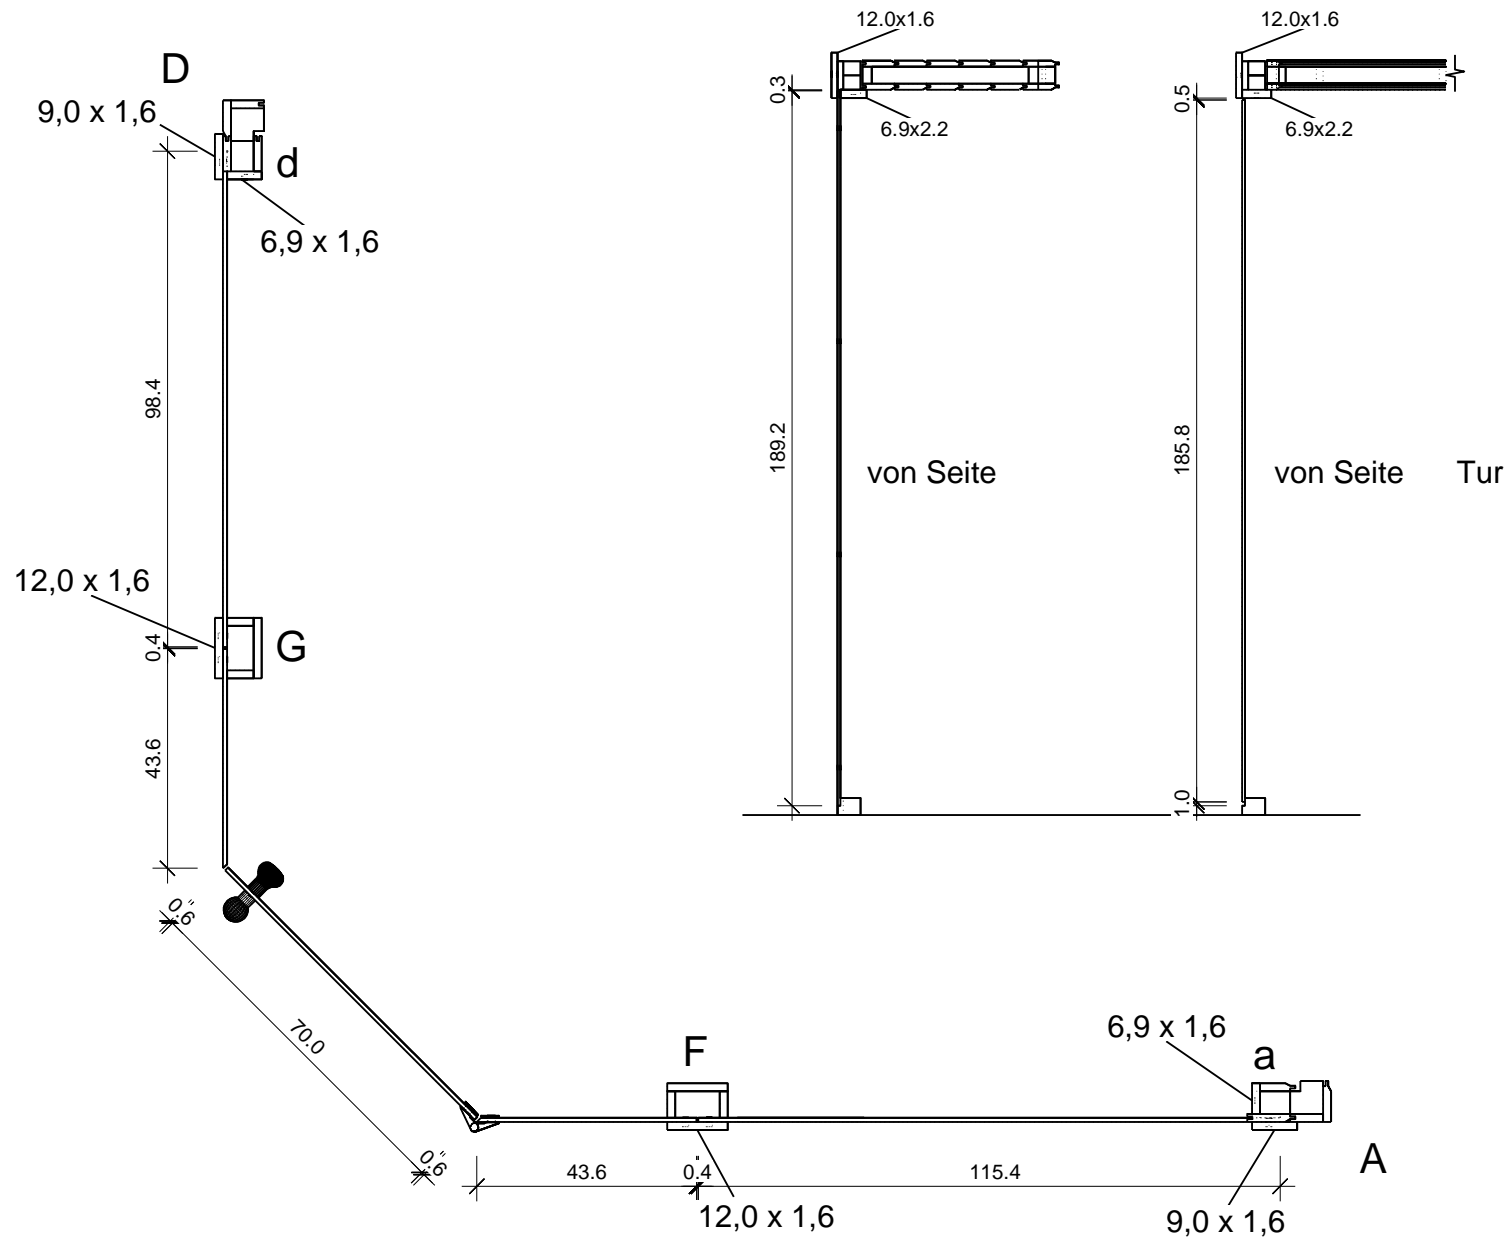

"Kulma" 220 x 203

Bemerkung: die Ansicht von Türen, Fenster und anderen Teilen kann abweichen von diesem Bild

Grundriss

"Kulma" 220 x 203

"Kulma" 220 x 203

Schnitt

Glaswand

"Kulma" 220 x 203

Grundrahmen

"Kulma" 220 x 203

Dachrahmen

"Kulma" 220 x 203

Dachrahmen

"Kulma" 220 x 203

Dachrahmen

NL-170327

"Kulma" 220 x 203

Dachelemente

"Kulma" 220 x 203

"Kulma" 220 x 203

Stikai 8mm skaidrus