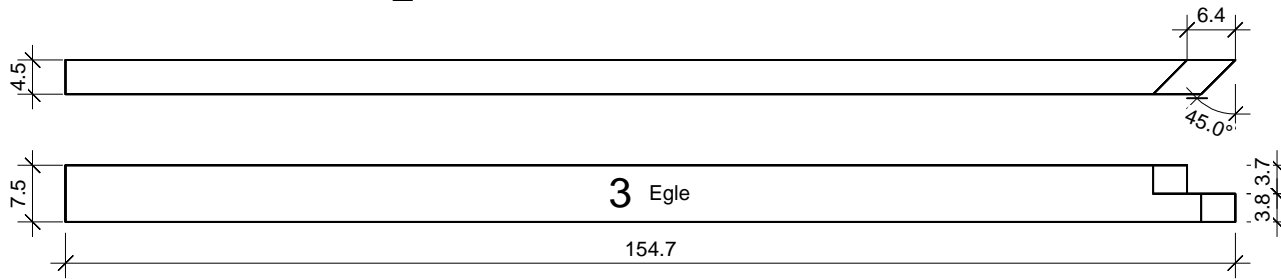

"Kulma" 220 x 203

Bemerkung: die Ansicht von Türen, Fenster und anderen Teilen kann abweichen von diesem Bild

Grundriss

"Kulma" 220 x 203

"Kulma" 220 x 203

Schnitt

Glaswand

"Kulma" 220 x 203

Grundrahmen

"Kulma" 220 x 203

Dachrahmen

"Kulma" 220 x 203

Dachrahmen

"Kulma" 220 x 203

Dachrahmen

NL-170327

"Kulma" 220 x 203

Dachelemente

"Kulma" 220 x 203

"Kulma" 220 x 203

Stikai 8mm skaidrus