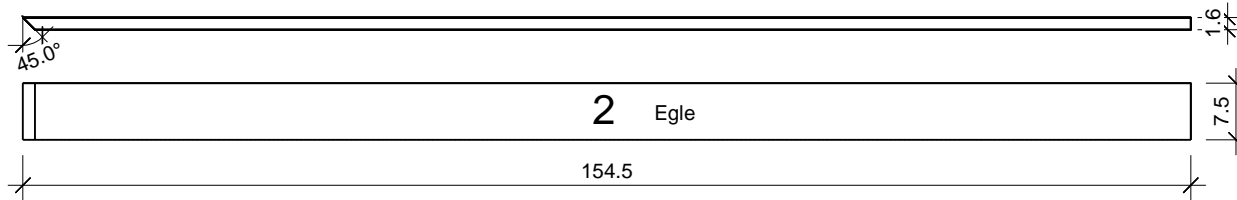

"Kulma" 220 x 203

Bemerkung: die Ansicht von Türen, Fenster und anderen Teilen kann abweichen von diesem Bild

Grundriss

"Kulma" 220 x 203

"Kulma" 220 x 203

Schnitt

Glaswand

"Kulma" 220 x 203

Grundrahmen

"Kulma" 220 x 203

Dachrahmen

"Kulma" 220 x 203

Dachrahmen

"Kulma" 220 x 203

Dachrahmen

NL-170327

"Kulma" 220 x 203

Dachelemente

"Kulma" 220 x 203

"Kulma" 220 x 203

Stikai 8mm skaidrus