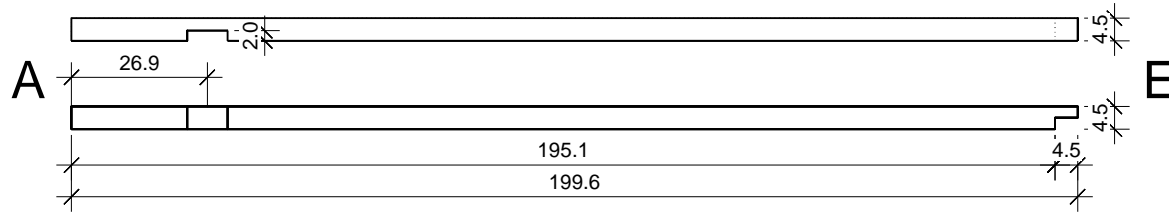

"Kulma" 220 x 203

Bemerkung: die Ansicht von Türen, Fenster und anderen Teilen kann abweichen von diesem Bild

Grundriss

"Kulma" 220 x 203

"Kulma" 220 x 203

Schnitt

Glaswand

"Kulma" 220 x 203

Grundrahmen

"Kulma" 220 x 203

Dachrahmen

"Kulma" 220 x 203

Dachrahmen

"Kulma" 220 x 203

Dachrahmen

NL-170327

"Kulma" 220 x 203

Dachelemente

"Kulma" 220 x 203

"Kulma" 220 x 203

Stikai 8mm skaidrus