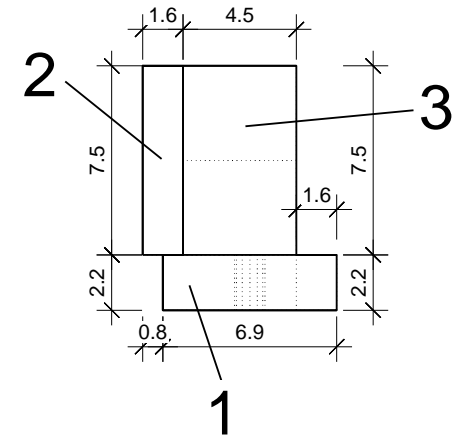

"Kulma" 220 x 203

Bemerkung: die Ansicht von Türen, Fenster und anderen Teilen kann abweichen von diesem Bild

Grundriss

"Kulma" 220 x 203

"Kulma" 220 x 203

Schnitt

Glaswand

"Kulma" 220 x 203

Grundrahmen

"Kulma" 220 x 203

Dachrahmen

"Kulma" 220 x 203

Dachrahmen

"Kulma" 220 x 203

Dachrahmen

NL-170327

"Kulma" 220 x 203

Dachelemente

"Kulma" 220 x 203

"Kulma" 220 x 203

Stikai 8mm skaidrus