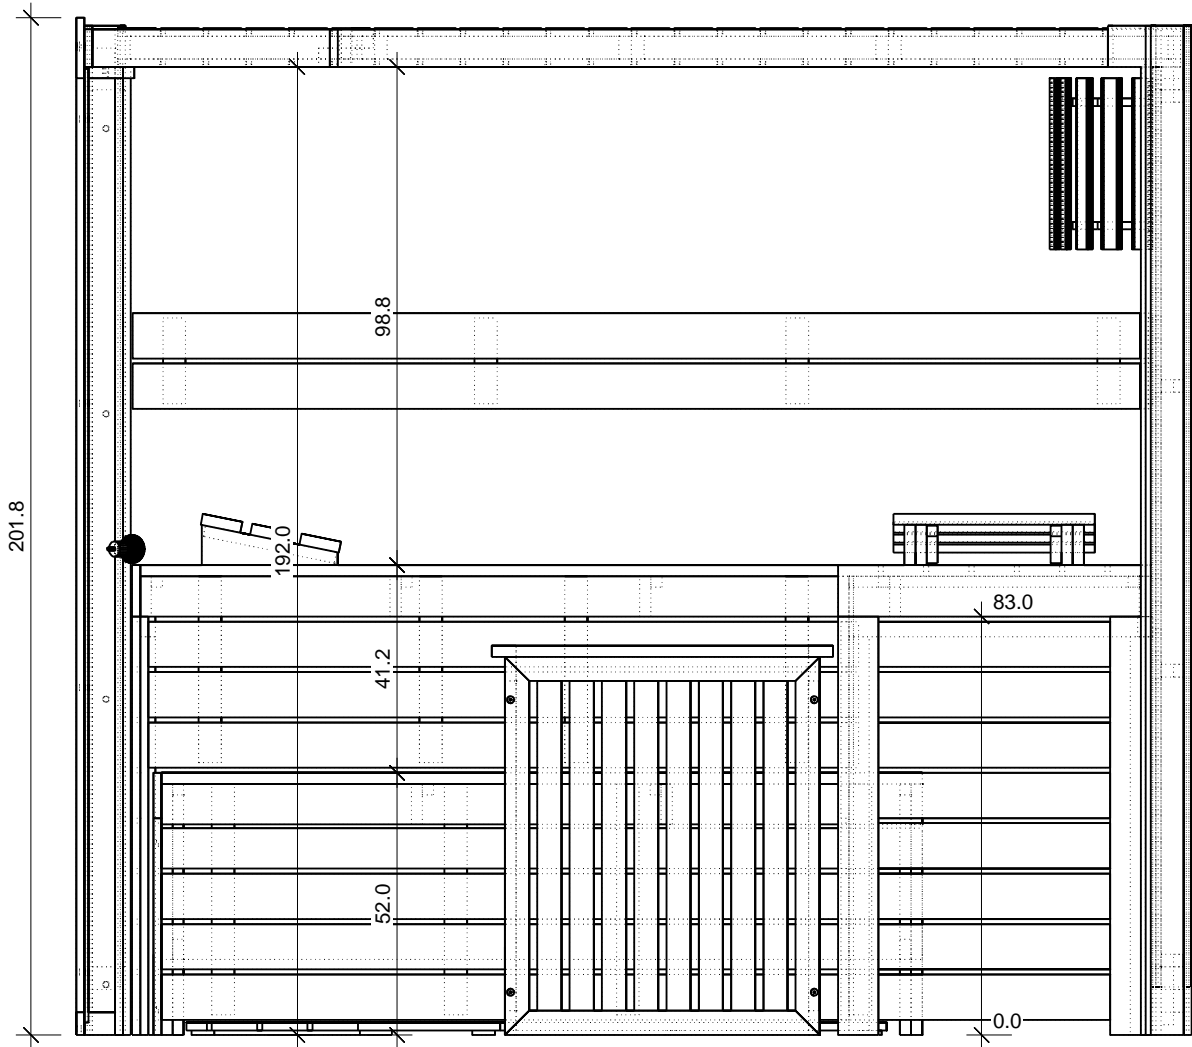

"Kulma" 220 x 203

Bemerkung: die Ansicht von Türen, Fenster und anderen Teilen kann abweichen von diesem Bild

Grundriss

"Kulma" 220 x 203

"Kulma" 220 x 203

Schnitt

Glaswand

"Kulma" 220 x 203

Grundrahmen

"Kulma" 220 x 203

Dachrahmen

"Kulma" 220 x 203

Dachrahmen

"Kulma" 220 x 203

Dachrahmen

NL-170327

"Kulma" 220 x 203

Dachelemente

"Kulma" 220 x 203

"Kulma" 220 x 203

Stikai 8mm skaidrus