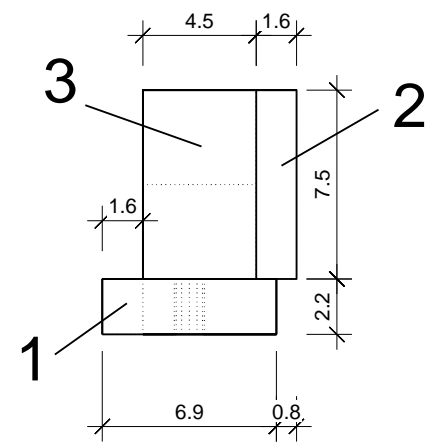

"Kulma" 220 x 203

Bemerkung: die Ansicht von Türen, Fenster und anderen Teilen kann abweichen von diesem Bild

Grundriss

"Kulma" 220 x 203

"Kulma" 220 x 203

Schnitt

Glaswand

"Kulma" 220 x 203

Grundrahmen

"Kulma" 220 x 203

Dachrahmen

"Kulma" 220 x 203

Dachrahmen

"Kulma" 220 x 203

Dachrahmen

NL-170327

"Kulma" 220 x 203

Dachelemente

"Kulma" 220 x 203

"Kulma" 220 x 203

Stikai 8mm skaidrus