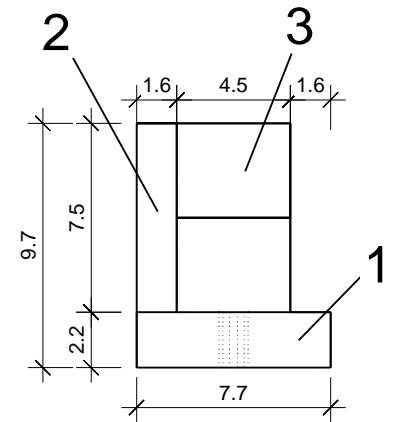

"Kulma" 220 x 203

Bemerkung: die Ansicht von Türen, Fenster und anderen Teilen kann abweichen von diesem Bild

Grundriss

"Kulma" 220 x 203

"Kulma" 220 x 203

Schnitt

Glaswand

"Kulma" 220 x 203

Grundrahmen

"Kulma" 220 x 203

Dachrahmen

"Kulma" 220 x 203

Dachrahmen

"Kulma" 220 x 203

Dachrahmen

NL-170327

"Kulma" 220 x 203

Dachelemente

"Kulma" 220 x 203

"Kulma" 220 x 203

Stikai 8mm skaidrus