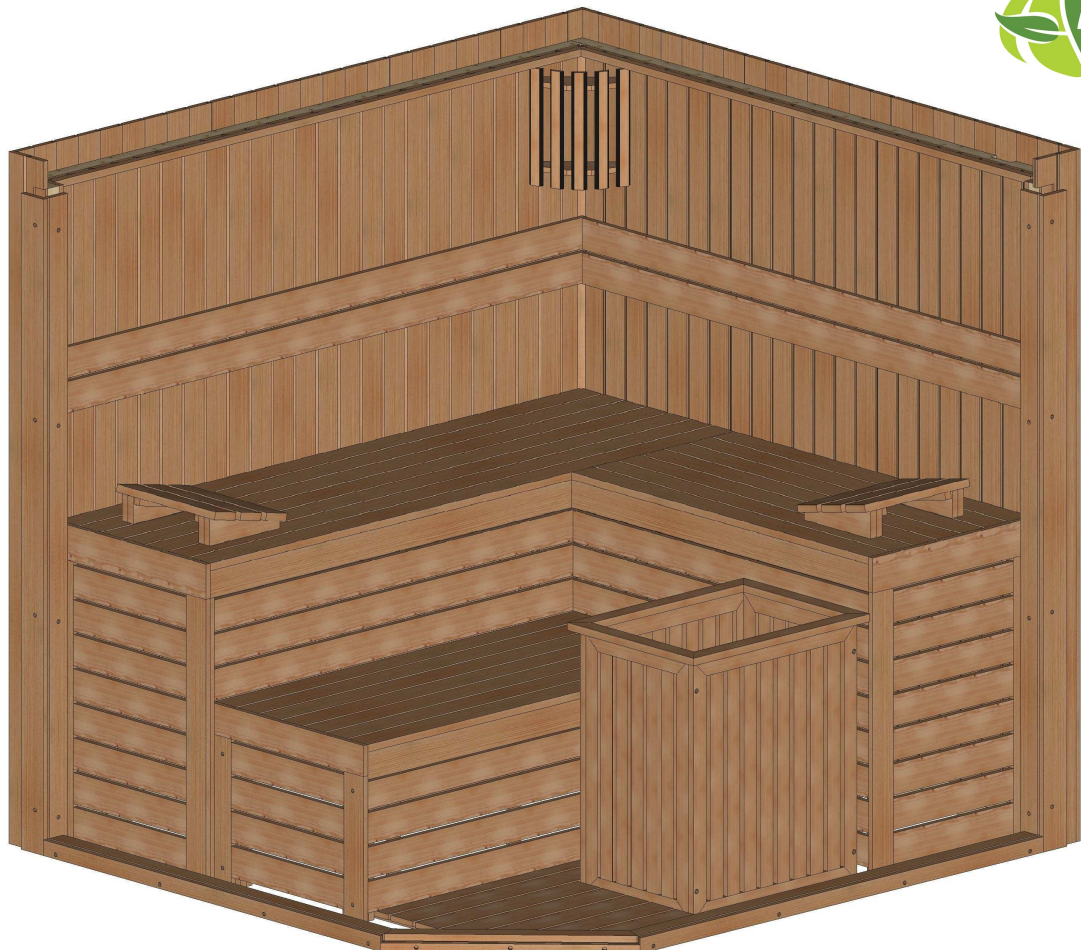

"Kulma" 220 x 203

Bemerkung: die Ansicht von Türen, Fenster und anderen Teilen kann abweichen von diesem Bild

Grundriss

"Kulma" 220 x 203

"Kulma" 220 x 203

Schnitt

Glaswand

"Kulma" 220 x 203

Grundrahmen

"Kulma" 220 x 203

Dachrahmen

"Kulma" 220 x 203

Dachrahmen

"Kulma" 220 x 203

Dachrahmen

NL-170327

"Kulma" 220 x 203

Dachelemente

"Kulma" 220 x 203

"Kulma" 220 x 203

Stikai 8mm skaidrus