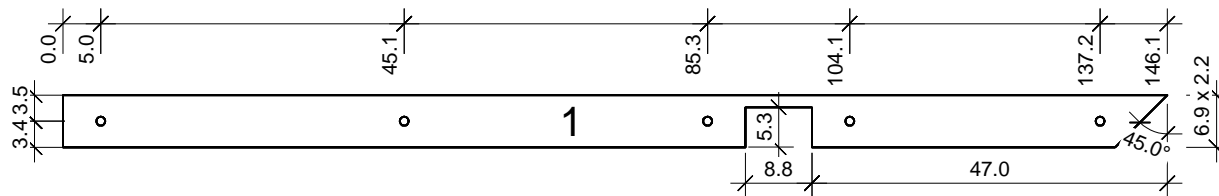

"Kulma" 220 x 203

Bemerkung: die Ansicht von Türen, Fenster und anderen Teilen kann abweichen von diesem Bild

Grundriss

"Kulma" 220 x 203

"Kulma" 220 x 203

Schnitt

Glaswand

"Kulma" 220 x 203

Grundrahmen

"Kulma" 220 x 203

Dachrahmen

"Kulma" 220 x 203

Dachrahmen

"Kulma" 220 x 203

Dachrahmen

NL-170327

"Kulma" 220 x 203

Dachelemente

"Kulma" 220 x 203

"Kulma" 220 x 203

Stikai 8mm skaidrus