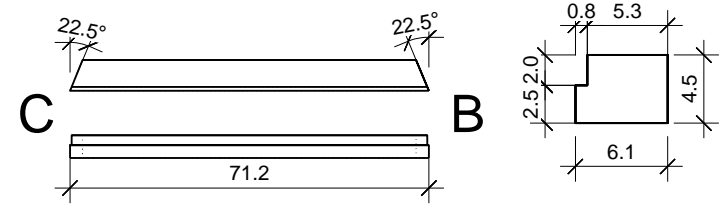

"Kulma" 220 x 203

Bemerkung: die Ansicht von Türen, Fenster und anderen Teilen kann abweichen von diesem Bild

Grundriss

"Kulma" 220 x 203

"Kulma" 220 x 203

Schnitt

Glaswand

"Kulma" 220 x 203

Grundrahmen

"Kulma" 220 x 203

Dachrahmen

"Kulma" 220 x 203

Dachrahmen

"Kulma" 220 x 203

Dachrahmen

NL-170327

"Kulma" 220 x 203

Dachelemente

"Kulma" 220 x 203

"Kulma" 220 x 203

Stikai 8mm skaidrus