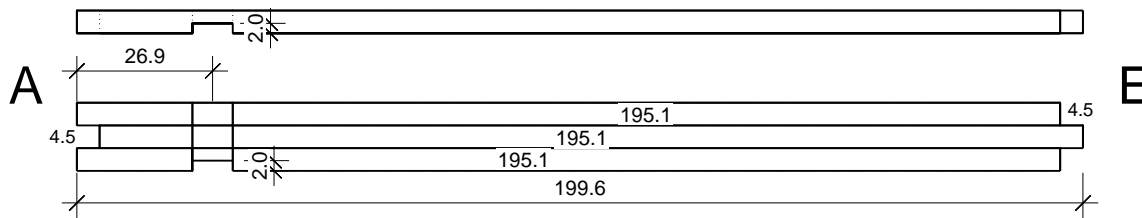

"Kulma" 220 x 203

Bemerkung: die Ansicht von Türen, Fenster und anderen Teilen kann abweichen von diesem Bild

Grundriss

"Kulma" 220 x 203

"Kulma" 220 x 203

Schnitt

Glaswand

"Kulma" 220 x 203

Grundrahmen

"Kulma" 220 x 203

Dachrahmen

"Kulma" 220 x 203

Dachrahmen

"Kulma" 220 x 203

Dachrahmen

NL-170327

"Kulma" 220 x 203

Dachelemente

"Kulma" 220 x 203

"Kulma" 220 x 203

Stikai 8mm skaidrus