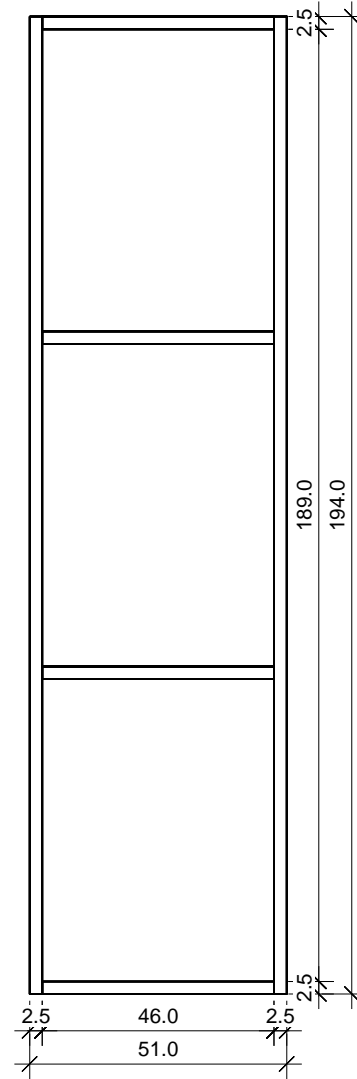

"Kulma" 220 x 203

Bemerkung: die Ansicht von Türen, Fenster und anderen Teilen kann abweichen von diesem Bild

Grundriss

"Kulma" 220 x 203

"Kulma" 220 x 203

Schnitt

Glaswand

"Kulma" 220 x 203

Grundrahmen

"Kulma" 220 x 203

Dachrahmen

"Kulma" 220 x 203

Dachrahmen

"Kulma" 220 x 203

Dachrahmen

NL-170327

"Kulma" 220 x 203

Dachelemente

"Kulma" 220 x 203

"Kulma" 220 x 203

Stikai 8mm skaidrus