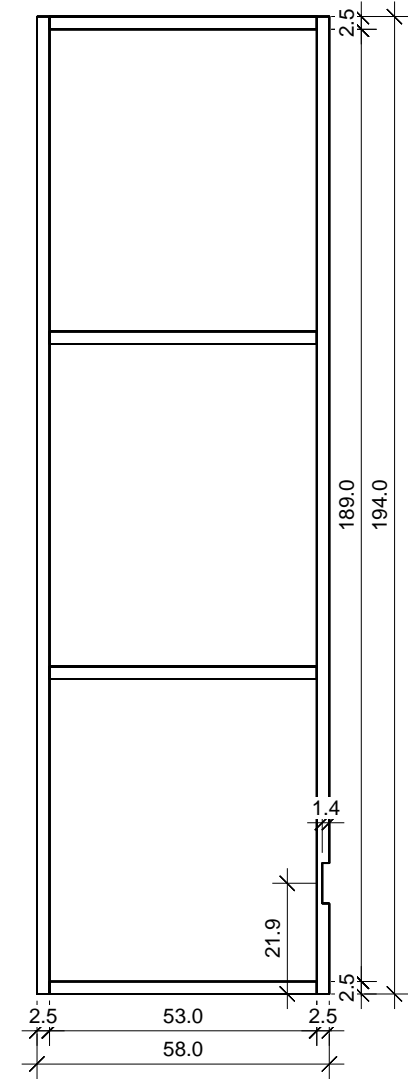

"Kulma" 220 x 203

Bemerkung: die Ansicht von Türen, Fenster und anderen Teilen kann abweichen von diesem Bild

Grundriss

"Kulma" 220 x 203

"Kulma" 220 x 203

Schnitt

Glaswand

"Kulma" 220 x 203

Grundrahmen

"Kulma" 220 x 203

Dachrahmen

"Kulma" 220 x 203

Dachrahmen

"Kulma" 220 x 203

Dachrahmen

NL-170327

"Kulma" 220 x 203

Dachelemente

"Kulma" 220 x 203

"Kulma" 220 x 203

Stikai 8mm skaidrus