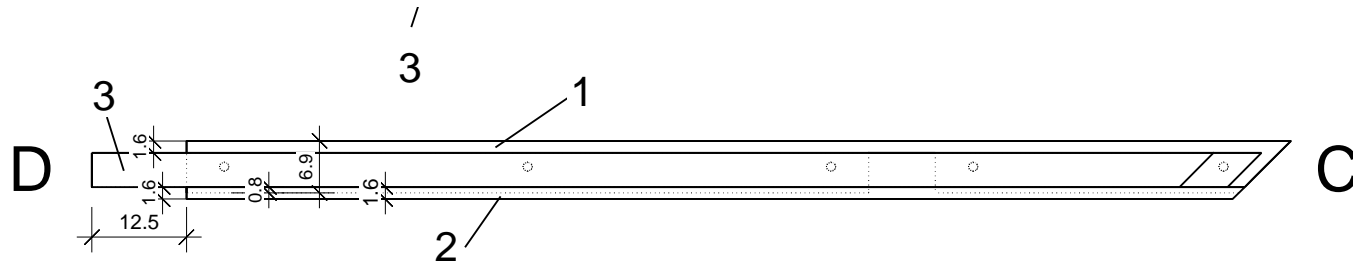

"Kulma" 220 x 203

Bemerkung: die Ansicht von Türen, Fenster und anderen Teilen kann abweichen von diesem Bild

Grundriss

"Kulma" 220 x 203

"Kulma" 220 x 203

Schnitt

Glaswand

"Kulma" 220 x 203

Grundrahmen

"Kulma" 220 x 203

Dachrahmen

"Kulma" 220 x 203

Dachrahmen

"Kulma" 220 x 203

Dachrahmen

NL-170327

"Kulma" 220 x 203

Dachelemente

"Kulma" 220 x 203

"Kulma" 220 x 203

Stikai 8mm skaidrus