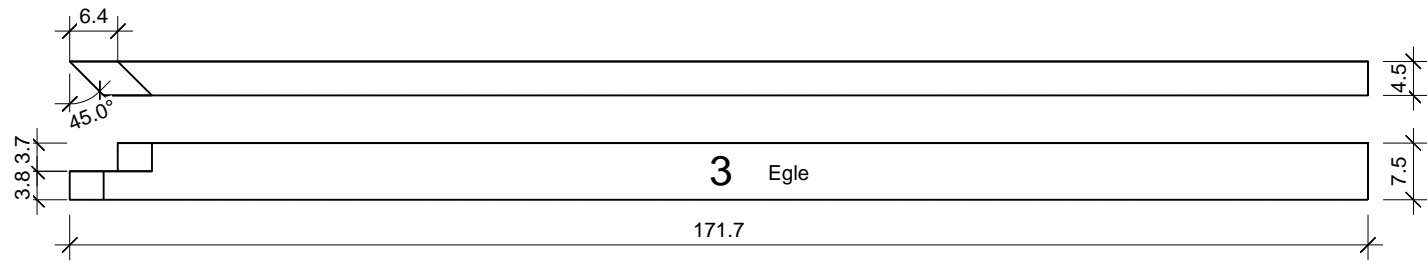

"Kulma" 220 x 203

Bemerkung: die Ansicht von Türen, Fenster und anderen Teilen kann abweichen von diesem Bild

Grundriss

"Kulma" 220 x 203

"Kulma" 220 x 203

Schnitt

Glaswand

"Kulma" 220 x 203

Grundrahmen

"Kulma" 220 x 203

Dachrahmen

"Kulma" 220 x 203

Dachrahmen

"Kulma" 220 x 203

Dachrahmen

NL-170327

"Kulma" 220 x 203

Dachelemente

"Kulma" 220 x 203

"Kulma" 220 x 203

Stikai 8mm skaidrus