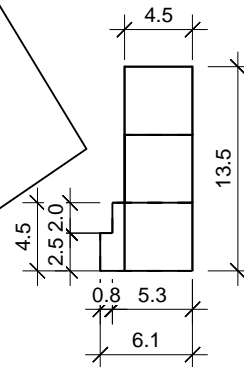

"Kulma" 220 x 203

Bemerkung: die Ansicht von Türen, Fenster und anderen Teilen kann abweichen von diesem Bild

Grundriss

"Kulma" 220 x 203

"Kulma" 220 x 203

Schnitt

Glaswand

"Kulma" 220 x 203

Grundrahmen

"Kulma" 220 x 203

Dachrahmen

"Kulma" 220 x 203

Dachrahmen

"Kulma" 220 x 203

Dachrahmen

NL-170327

"Kulma" 220 x 203

Dachelemente

"Kulma" 220 x 203

"Kulma" 220 x 203

Stikai 8mm skaidrus