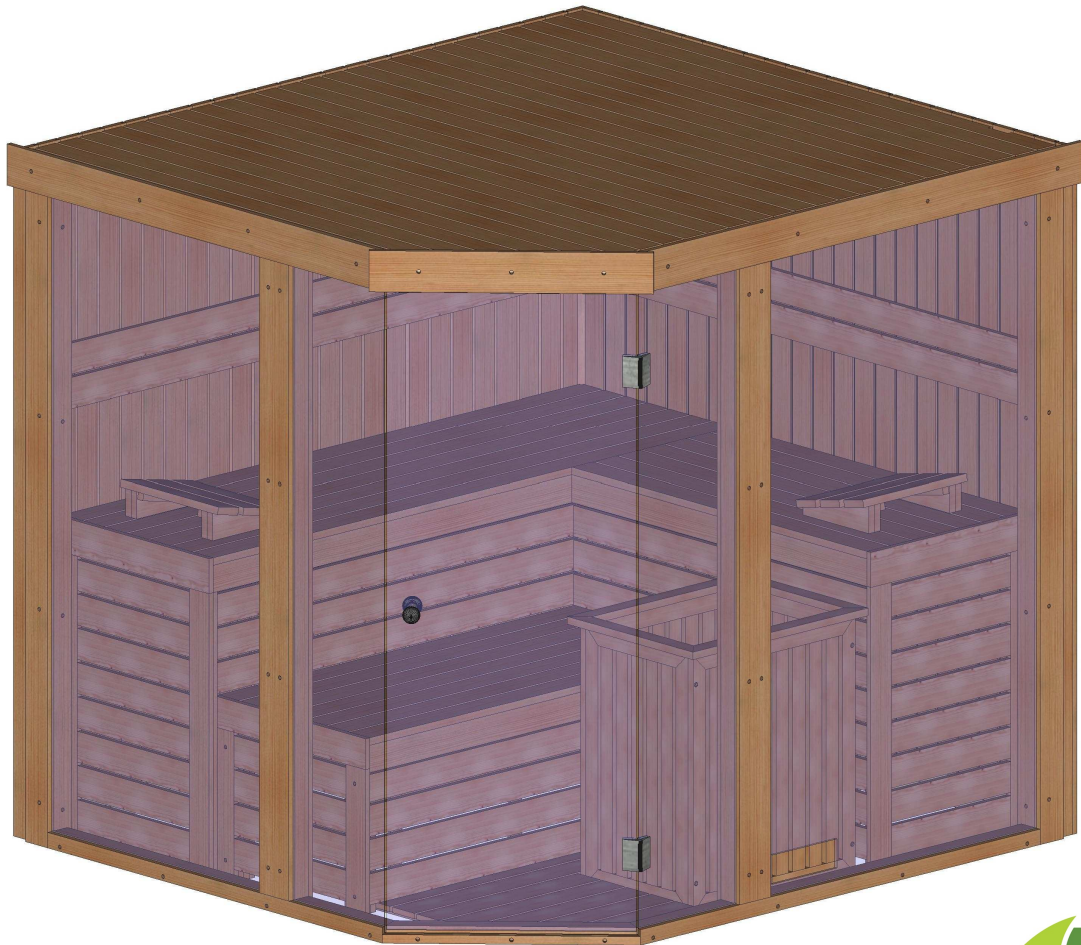

"Kulma" 220 x 203

Bemerkung: die Ansicht von Türen, Fenster und anderen Teilen kann abweichen von diesem Bild

Grundriss

"Kulma" 220 x 203

"Kulma" 220 x 203

Schnitt

Glaswand

"Kulma" 220 x 203

Grundrahmen

"Kulma" 220 x 203

Dachrahmen

"Kulma" 220 x 203

Dachrahmen

"Kulma" 220 x 203

Dachrahmen

NL-170327

"Kulma" 220 x 203

Dachelemente

"Kulma" 220 x 203

"Kulma" 220 x 203

Stikai 8mm skaidrus