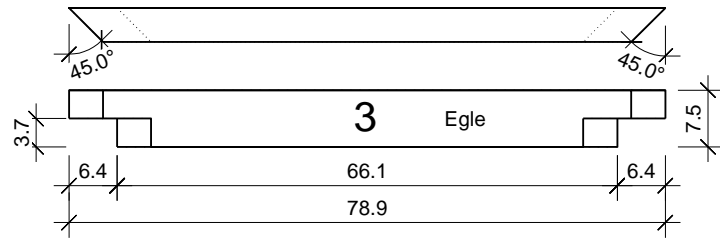

"Kulma" 220 x 203

Bemerkung: die Ansicht von Türen, Fenster und anderen Teilen kann abweichen von diesem Bild

Grundriss

"Kulma" 220 x 203

"Kulma" 220 x 203

Schnitt

Glaswand

"Kulma" 220 x 203

Grundrahmen

"Kulma" 220 x 203

Dachrahmen

"Kulma" 220 x 203

Dachrahmen

"Kulma" 220 x 203

Dachrahmen

NL-170327

"Kulma" 220 x 203

Dachelemente

"Kulma" 220 x 203

"Kulma" 220 x 203

Stikai 8mm skaidrus