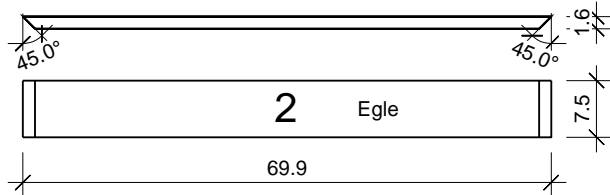

"Kulma" 220 x 203

Bemerkung: die Ansicht von Türen, Fenster und anderen Teilen kann abweichen von diesem Bild

Grundriss

"Kulma" 220 x 203

"Kulma" 220 x 203

Schnitt

Glaswand

"Kulma" 220 x 203

Grundrahmen

"Kulma" 220 x 203

Dachrahmen

"Kulma" 220 x 203

Dachrahmen

"Kulma" 220 x 203

Dachrahmen

NL-170327

"Kulma" 220 x 203

Dachelemente

"Kulma" 220 x 203

"Kulma" 220 x 203

Stikai 8mm skaidrus