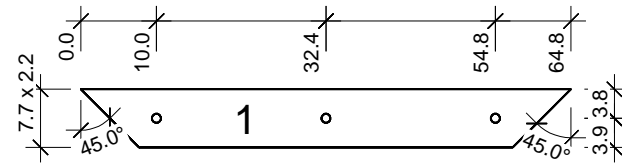

"Kulma" 220 x 203

Bemerkung: die Ansicht von Türen, Fenster und anderen Teilen kann abweichen von diesem Bild

Grundriss

"Kulma" 220 x 203

"Kulma" 220 x 203

Schnitt

Glaswand

"Kulma" 220 x 203

Grundrahmen

"Kulma" 220 x 203

Dachrahmen

"Kulma" 220 x 203

Dachrahmen

"Kulma" 220 x 203

Dachrahmen

NL-170327

"Kulma" 220 x 203

Dachelemente

"Kulma" 220 x 203

"Kulma" 220 x 203

Stikai 8mm skaidrus