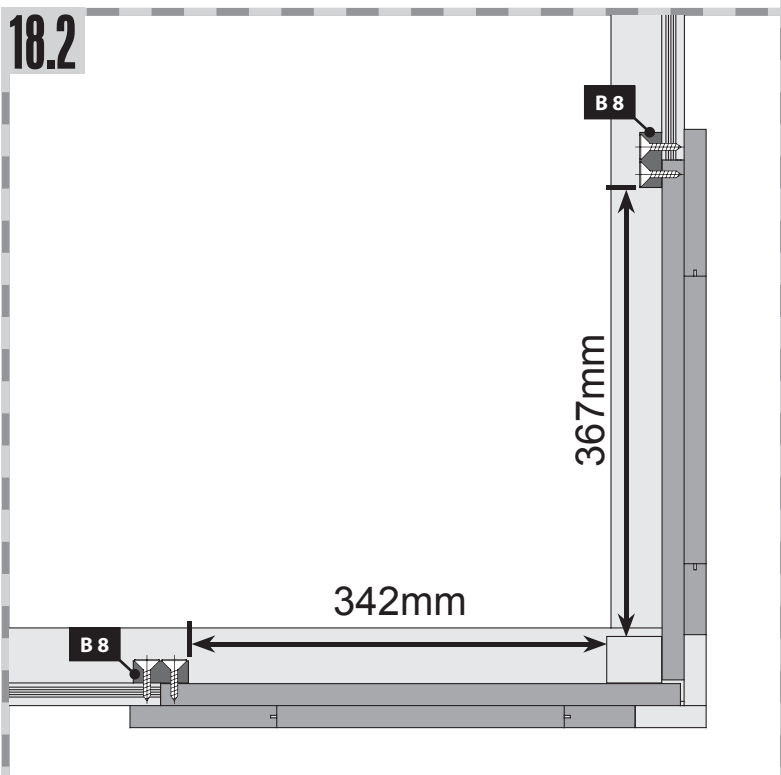

Bündig!
Affleurement!
Gelijk!
Aras!
Flush!
Combacia!
Stejný !

18.1

18.2